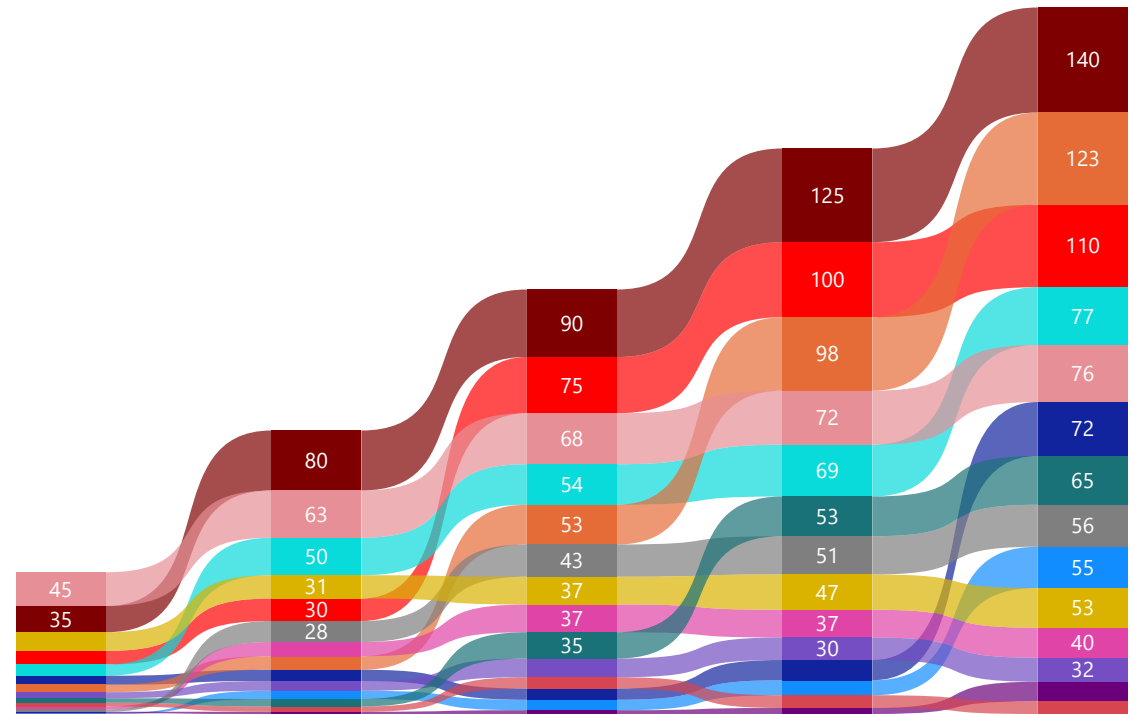

Name	1	2	3	4	5	6	7	8	Total
1 Lakshmi Natarajan	35	45	10	35	15				140
2 ↑ Manuel Hobiger	10	8	35	45	25				123
3 ↓ Alex Feist	18	12	45	25	10				110
4 ↑ Girish Chandrasekhar	15	35	4	15	8				77
5 ↓ Markus Klein (N)	45	18	5	4	4				76
6 ↑ Dominik Jordan (N)	12	3	0	12	45				72
7 ↓ Thomas Wälchli	6	4	25	18	12				65
8 ↓ Renate Schär	3	25	15	8	5				56
9 ↑ Angelo Marras	1	10	3	6	35				55
10 ↓ Samuel Felder (N)	25	6	6	10	6				53
11 ↓ Philipp Rohrer	4	15	18	0	3				40
12 ↓ Raffi Bächler (N)	8	5	12	5	2				32
13 ↑ Patrick Kreis	2	1	2	3	18				26
14 ↓ Simon Luck	5	2	8	2	0				17

- Alex Feist
- Angelo Marras
- Dominik Jordan (N)
- Girish Chandrasekhar
- Lakshmi Natarajan
- Manuel Hobiger
- Markus Klein (N)
- Patrick Kreis
- Philipp Rohrer
- Raffi Bächler (N)
- Renate Schär
- Samuel Felder (N)
- Simon Luck
- Thomas Wälchli

Name	1	%	#	2	%	#	3	%	#	4	%	#	5	%	#	6	%	#	7	%	#	8	%	#	
Alex Feist	17310	72%	4	14440	75%	6	↓	18010	85%	1	↑	15900	80%	3	↓	13270	70%	7	↓						
Angelo Marras	11500	52%	14	13840	70%	7	↑	12600	70%	12	↓	10960	60%	9	↑	14840	80%	2	↑						
Dominik Jordan (N)	16890	76%	6	10510	55%	12	↓	0	0%	14	↓	13930	75%	6	↑	17460	90%	1	↑						
Girish Chandrasekhar	17230	72%	5	15720	80%	2	↑	12750	70%	11	↓	14090	75%	5	↑	13020	70%	8	↓						
Lakshmi Natarajan	18390	80%	2	15870	80%	1	↑	14320	80%	7	↓	16100	85%	2	↑	13670	75%	5	↓						
Manuel Hobiger	16130	68%	7	13330	70%	8	↓	17610	90%	2	↑	16750	85%	1	↑	14730	80%	3	↓						
Markus Klein (N)	18450	80%	1	14770	75%	4	↓	12890	70%	10	↓	10160	55%	11	↓	11010	60%	11	→						
Patrick Kreis	11740	52%	13	9470	50%	14	↓	11700	65%	13	↑	10000	55%	12	↑	14240	75%	4	↑						
Philipp Rohrer	13740	60%	11	14700	75%	5	↑	14920	80%	4	↑	0	0%	14	↓	8190	45%	12	↑						
Raffi Bächler (N)	14330	64%	8	12210	65%	10	↓	14410	80%	6	↑	10720	60%	10	↓	7330	40%	13	↓						
Renate Schär	12740	56%	12	15200	80%	3	↑	14450	75%	5	↓	11070	60%	8	↓	11760	65%	10	↓						
Samuel Felder (N)	18030	76%	3	12950	70%	9	↓	13330	70%	9	→	13560	75%	7	↑	11790	65%	9	↓						
Simon Luck	13900	64%	10	10280	55%	13	↓	13740	75%	8	↑	8340	45%	13	↓	0	0%	14	↓						
Thomas Wälchli	13980	64%	9	12150	65%	11	↓	14980	85%	3	↑	15060	85%	4	↓	13630	75%	6	↓