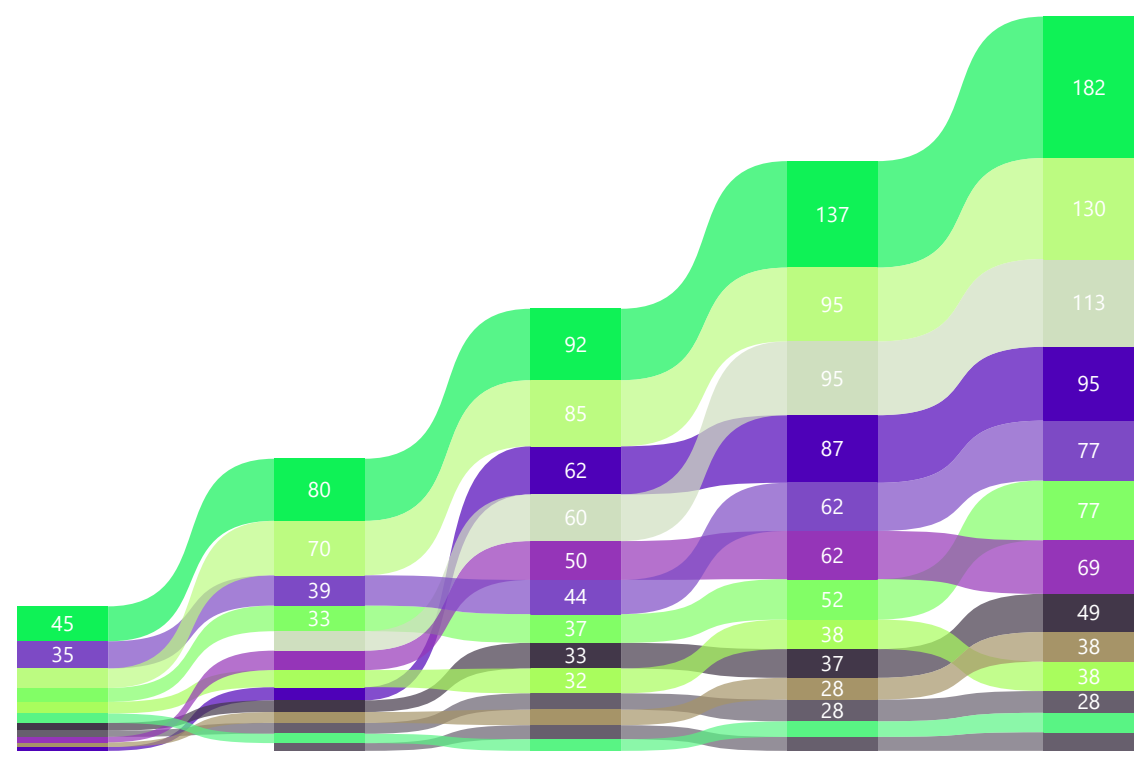

Name	1	2	3	4	5	6	7	8	Total
1 Patrick Nydegger (A)	45	35	12	45	45				182
2 Theo Stalder	25	45	15	10	35				130
3 Sam Klein (A)	0	25	35	35	18				113
4 Denise Feer	5	12	45	25	8				95
5 Sandro Pichler	35	4	5	18	15				77
6 ↑ Querida Long (A)	18	15	4	15	25				77
7 ↓ Sabine Urban (N)	7	18	25	12	7				69
8 ↑ Isabelle Hayoz	10	5	18	4	12				49
9 ↓ Judith Pfister	15	7	10	6	0				38
10 Roland Bäbi	6	8	6	8	10				38
11 Philipp Hänni (N)	8	6	7	7	0				28
12 Valentin Meyer	12	0	3	5	5				25
13 Stefan Ulrich	0	10	8	0	6				24
14 Monika Kissling	0	0	0	0	0				0
14 Philipp Küng	0	0	0	0	0				0

- Denise Feer
- Isabelle Hayoz
- Judith Pfister
- Monika Kissling
- Patrick Nydegger (A)
- Philipp Hänni (N)
- Philipp Küng
- Querida Long (A)
- Roland Bäbi
- Sabine Urban (N)
- Sam Klein (A)
- Sandro Pichler
- Stefan Ulrich
- Theo Stalder
- Valentin Meyer

Name	1	%	#	2	%	#	3	%	#	4	%	#	5	%	#	6	%	#	7	%	#	8	%	#	
Denise Feer	6870	32%	11	10200	55%	6	↑	12680	75%	1	↑	10710	60%	3	↓	6780	40%	8	↓						
Isabelle Hayoz	9010	48%	7	5800	35%	11	↓	11560	70%	4	↑	2620	15%	12	↓	7440	50%	6	↑						
Judith Pfister	10880	48%	5	7520	40%	9	↓	10090	55%	7	↑	7350	40%	10	↓	0	0%	12	↓						
Monika Kissling	0	0%	12	0	0%	13	↓	0	0%	14	↓	0	0%	13	↑	0	0%	12	↑						
Patrick Nydegger (A)	15590	68%	1	12480	65%	2	↓	10130	55%	6	↓	12800	70%	1	↑	11660	65%	1	→						
Philipp Hänni (N)	7960	36%	8	7370	40%	10	↓	8450	50%	9	↑	7550	50%	9	→	0	0%	12	↓						
Philipp Küng	0	0%	12	0	0%	13	↓	0	0%	14	↓	0	0%	13	↑	0	0%	12	↑						
Querida Long (A)	11020	48%	4	10440	55%	5	↓	6560	35%	12	↓	9950	55%	5	↑	9900	55%	3	↑						
Roland Bäbi	7210	32%	10	8450	45%	8	↑	8350	45%	10	↓	8350	45%	8	↑	7260	40%	7	↑						
Sabine Urban (N)	7350	32%	9	10990	60%	4	↑	12060	65%	3	↑	9020	50%	6	↓	6290	35%	9	↓						
Sam Klein (A)	0	0%	12	11400	60%	3	↑	12200	70%	2	↑	12520	70%	2	→	9710	55%	4	↓						
Sandro Pichler	14140	60%	2	3770	20%	12	↓	8150	45%	11	↑	10000	55%	4	↑	7970	45%	5	↓						
Stefan Ulrich	0	0%	12	9360	50%	7	↑	9060	50%	8	↓	0	0%	13	↓	6180	35%	10	↑						
Theo Stalder	13370	60%	3	15180	80%	1	↑	10510	60%	5	↓	8640	50%	7	↓	10390	60%	2	↑						
Valentin Meyer	9160	40%	6	0	0%	13	↓	6370	35%	13	→	7310	40%	11	↑	4540	25%	11	→