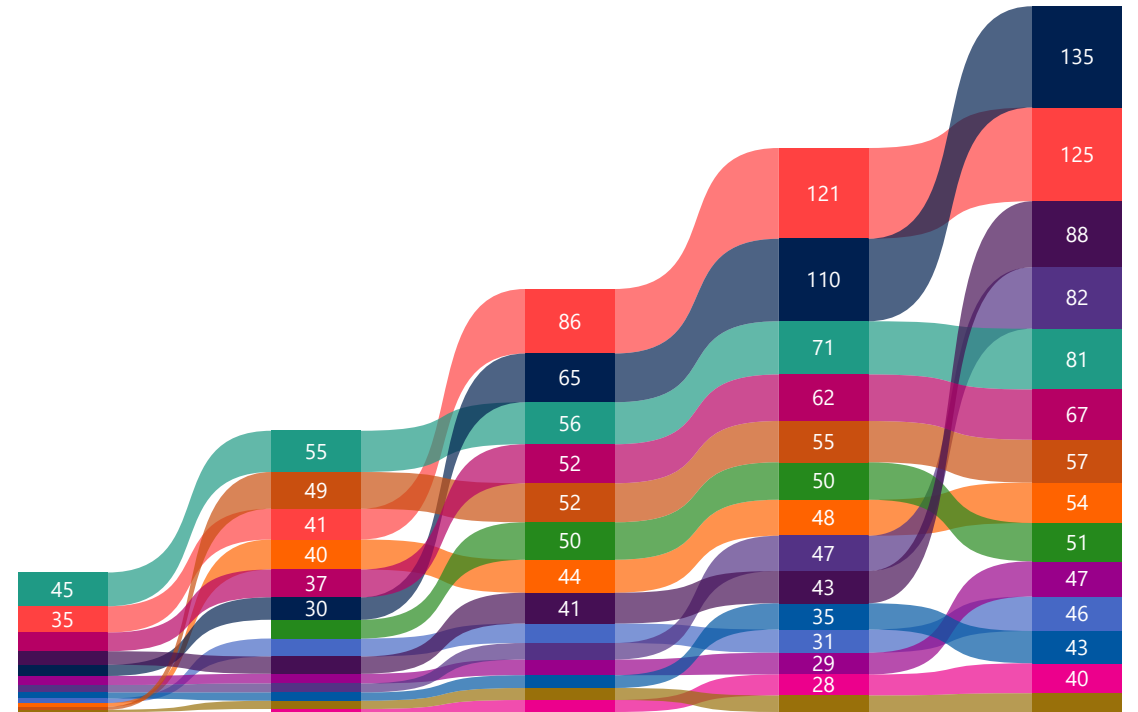

Name	1	2	3	4	5	6	7	8	Total
1 ↑ Renato Carlotti (A)	15	15	35	45	25				135
2 ↓ Monika Sarbach	35	6	45	35	4				125
3 ↑ Sebastian Küppers (A)	18	5	18	2	45				88
4 ↑ Lucas Orellano	10	2	10	25	35				82
5 ↓ Norwin Amiet (N)	45	10	1	15	10				81
6 ↓ Thomas Krutzler (N)	25	12	15	10	5				67
7 ↓ Rolf Schneeбели	4	45	3	3	2				57
8 ↓ Daniel Hasler (N)	5	35	4	4	6				54
9 ↓ Patrick Hauck (N)	0	25	25	0	1				51
10 ↑ Eva Keller	12	1	8	8	18				47
11 Andrin Altherr	6	18	2	5	15				46
12 ↓ Philippe Steiner (A)	8	3	6	18	8				43
13 Kay Wacker	0	4	12	12	12				40
14 Marco Haller (N)	3	8	5	6	3				25

- Andrin Altherr
- Daniel Hasler (N)
- Eva Keller
- Kay Wacker
- Lucas Orellano
- Marco Haller (N)
- Monika Sarbach
- Norwin Amiet (N)
- Patrick Hauck (N)
- Philippe Steiner (A)
- Renato Carlotti (A)
- Rolf Schneeбели
- Sebastian Küppers (A)
- Thomas Krutzler (N)

Name	1	%	#	2	%	#	3	%	#	4	%	#	5	%	#	6	%	#	7	%	#	8	%	#	
Andrin Altherr	13540	60%	9	14000	75%	4	↑	10840	60%	13	↓	10100	55%	10	↑	12740	70%	5	↑						
Daniel Hasler (N)	12760	56%	10	15570	80%	2	↑	11810	65%	11	↓	9940	55%	11	→	11750	65%	9	↑						
Eva Keller	14140	60%	6	6530	35%	14	↓	13290	70%	8	↑	11000	60%	8	→	12980	70%	4	↑						
Kay Wacker	0	0%	13	8570	45%	11	↑	14080	75%	6	↑	12050	65%	6	→	12680	70%	6	→						
Lucas Orellano	13990	60%	7	7570	40%	13	↓	13830	75%	7	↑	13180	70%	3	↑	13820	70%	2	↑						
Marco Haller (N)	12480	56%	12	12220	65%	8	↑	12970	70%	10	↓	10910	60%	9	↑	9110	50%	12	↓						
Monika Sarbach	16840	72%	2	10500	55%	9	↓	17720	90%	1	↑	13740	75%	2	↓	10880	60%	11	↓						
Norwin Amiet (N)	18560	76%	1	12230	65%	7	↓	10190	55%	14	↓	12100	65%	5	↑	12650	65%	7	↓						
Patrick Hauck (N)	0	0%	13	14100	75%	3	↑	16590	90%	3	→	0	0%	14	↓	8820	55%	14	→						
Philippe Steiner (A)	13960	60%	8	8390	45%	12	↓	12990	70%	9	↑	12880	70%	4	↑	12210	65%	8	↓						
Renato Carlotti (A)	14180	64%	5	12360	65%	5	→	17470	90%	2	↑	14520	80%	1	↑	13770	75%	3	↓						
Rolf Schneeбели	12660	56%	11	16680	80%	1	↑	10860	60%	12	↓	9810	55%	12	→	9030	50%	13	↓						
Sebastian Küppers (A)	14610	64%	4	10370	55%	10	↓	14930	80%	4	↑	9290	50%	13	↓	14050	75%	1	↑						
Thomas Krutzler (N)	16210	68%	3	12330	65%	6	↓	14150	75%	5	↑	11890	65%	7	↓	11740	65%	10	↓