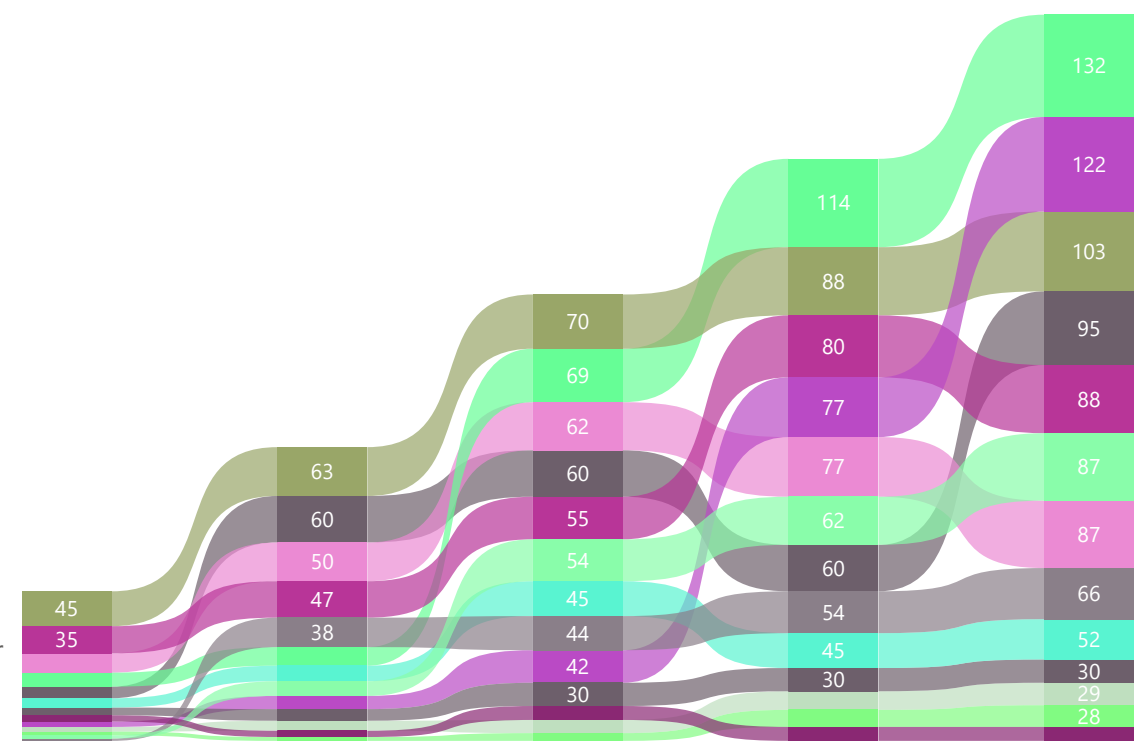

Name	1	2	3	4	5	6	7	8	Total
1 Esther Naef	18	6	45	45	18				132
2 ↑ Lukas Heutschi (A)	7	10	25	35	45				122
3 ↓ Fabian Rigert (A)	45	18	7	18	15				103
4 ↑ Christian Maag (A)	15	45	0	0	35				95
5 ↓ Hervé Laville	35	12	8	25	8				88
6 Ramon Lock	4	15	35	8	25				87
7 ↓ David Lüthold	25	25	12	15	10				87
8 Martin Ernst	3	35	6	10	12				66
9 Marius Müller	12	8	25	0	7				52
10 Manuela Bhend	10	5	15	0	0				30
11 Jennifer Krebs	6	7	4	7	5				29
12 Manuela Schwegler	5	0	5	12	6				28
13 Uwe Gort	8	0	10	0	0				18
14 Oskar Eugster	0	0	0	0	0				0
14 Susanna Holenweger	0	0	0	0	0				0

- Christian Maag (A)
- David Lüthold
- Esther Naef
- Fabian Rigert (A)
- Hervé Laville
- Jennifer Krebs
- Lukas Heutschi (A)
- Manuela Bhend
- Manuela Schwegler
- Marius Müller
- Martin Ernst
- Oskar Eugster
- Ramon Lock
- Susanna Holenweger
- Uwe Gort

Name	1	%	#	2	%	#	3	%	#	4	%	#	5	%	#	6	%	#	7	%	#	8	%	#	
Christian Maag (A)	11690	56%	5	18300	90%	1	↑	0	0%	13	↓	0	0%	10	↑	11750	70%	2	↑						
David Lüthold	13570	64%	3	12880	70%	3	→	10530	60%	6	↓	9410	55%	5	↑	8530	50%	7	↓						
Esther Naef	11870	52%	4	6450	35%	10	↓	13850	75%	1	↑	12840	70%	1	→	8900	50%	4	↓						
Fabian Rigert (A)	14870	64%	1	11660	60%	4	↓	9890	55%	9	↓	9980	55%	4	↑	8850	50%	5	↓						
Hervé Laville	14770	64%	2	10360	55%	6	↓	10190	55%	8	↓	11000	60%	3	↑	7220	40%	8	↓						
Jennifer Krebs	9860	44%	10	6580	35%	9	↑	7150	40%	12	↓	5540	30%	9	↑	5470	30%	11	↓						
Lukas Heutschi (A)	9910	44%	9	10310	55%	7	↑	11890	65%	3	↑	11850	65%	2	↑	11970	65%	1	↑						
Manuela Bhend	10890	48%	7	1910	10%	11	↓	10560	55%	5	↑	0	0%	10	↓	0	0%	12	↓						
Manuela Schwegler	9280	40%	11	0	0%	12	↓	9120	50%	11	↑	9100	50%	6	↑	6220	35%	10	↓						
Marius Müller	10900	48%	6	10240	55%	8	↓	11890	65%	3	↑	0	0%	10	↓	7160	40%	9	↑						
Martin Ernst	6270	28%	13	14400	75%	2	↑	9760	55%	10	↓	7130	40%	7	↑	8840	50%	6	↑						
Oskar Eugster	0	0%	14	0	0%	12	↑	0	0%	13	↓	0	0%	10	↑	0	0%	12	↓						
Ramon Lock	6600	28%	12	10390	55%	5	↑	11920	65%	2	↑	6510	35%	8	↓	9310	50%	3	↑						
Susanna Holenweger	0	0%	14	0	0%	12	↑	0	0%	13	↓	0	0%	10	↑	0	0%	12	↓						
Uwe Gort	10390	52%	8	0	0%	12	↓	10330	60%	7	↑	0	0%	10	↓	0	0%	12	↓