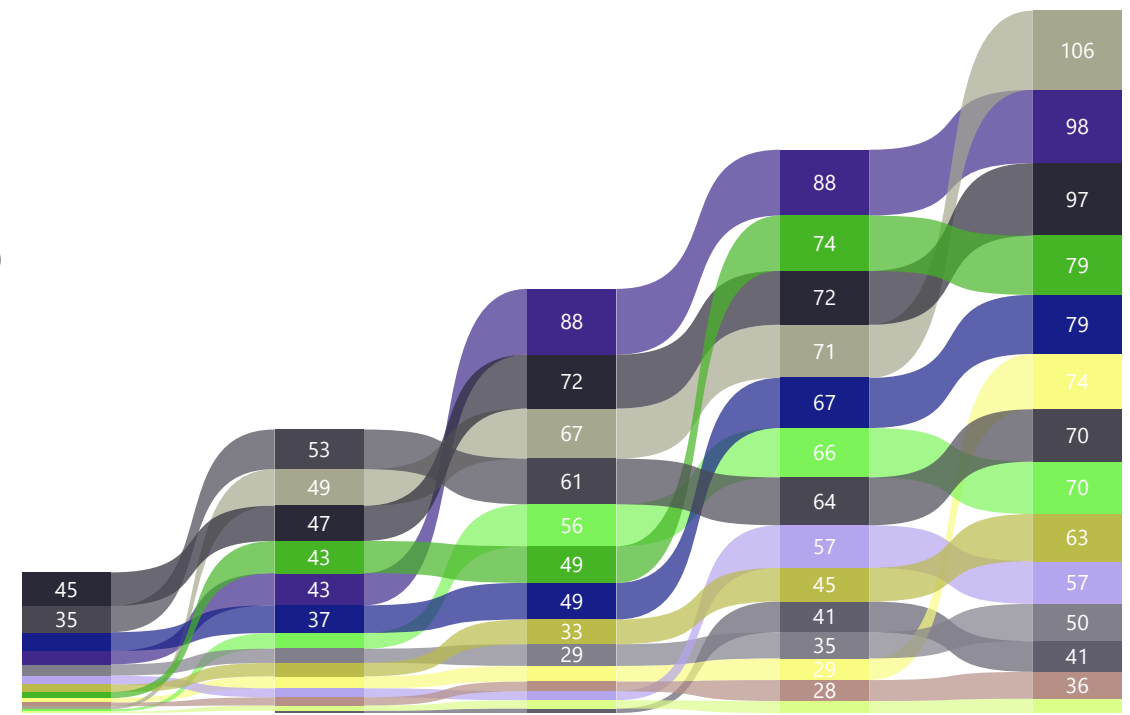

Name	1	2	3	4	5	6	7	8	Total
1 ↑ Peter Nydegger (A)	4	45	18	4	35				106
2 ↓ Natalia Simeon	18	25	45	0	10				98
3 Roger Schneble	45	2	25	0	25				97
4 ↓ Roman Walser (N)	8	35	6	25	5				79
5 Rafael Wagner	25	12	12	18	12				79
6 ↑ Basil Muff	6	10	5	8	45				74
7 ↓ Beat Rölli (N)	3	18	35	10	4				70
8 ↓ Thomas Tschumi (N)	35	18	8	3	6				70
9 Roman Villiger (A)	10	8	15	12	18				63
10 ↓ Céline Jundt	12	0	0	45	0				57
11 Carsten Köllmann	15	4	10	6	15				50
12 ↓ Athena Meier (A)	0	3	3	35	0				41
13 Moritz Krebs (N)	5	6	2	15	8				36
14 Monika Burgener (N)	2	5	4	5	3				19

- Athena Meier (A)
- Basil Muff
- Beat Rölli (N)
- Carsten Köllmann
- Céline Jundt
- Monika Burgener (N)
- Moritz Krebs (N)
- Natalia Simeon
- Peter Nydegger (A)
- Rafael Wagner
- Roger Schneble
- Roman Villiger (A)
- Roman Walser (N)
- Thomas Tschumi (N)

Name	1	%	#	2	%	#	3	%	#	4	%	#	5	%	#	6	%	#	7	%	#	8	%	#	
Athena Meier (A)	0	0%	14	5660	30%	12	↑	9340	50%	12	→	12770	70%	2	↑	0	0%	13	↓						
Basil Muff	11050	48%	9	10350	55%	7	↑	10170	55%	10	↓	9170	50%	8	↑	12350	65%	1	↑						
Beat Rölli (N)	9800	44%	12	11120	60%	4	↑	14050	75%	2	↑	11010	60%	7	↓	7940	45%	11	↓						
Carsten Köllmann	12780	56%	5	6420	35%	11	↓	12720	70%	7	↑	9070	50%	9	↓	10000	55%	5	↑						
Céline Jundt	11970	52%	6	0	0%	14	↓	0	0%	14	→	14490	85%	1	↑	0	0%	13							
Monika Burgener (N)	9420	40%	13	8240	45%	10	↑	10050	55%	11	↓	8090	45%	10	↑	7430	40%	12	↓						
Moritz Krebs (N)	10180	44%	10	9570	50%	9	↑	8360	45%	13	↓	11310	60%	5	↑	8370	45%	8	↓						
Natalia Simeon	13400	64%	4	11310	65%	3	↑	16850	90%	1	↑	0	0%	13		8490	50%	7	↑						
Peter Nydegger (A)	9860	44%	11	13400	70%	1	↑	13760	75%	4	↓	5280	30%	11	↓	11950	70%	2	↑						
Rafael Wagner	13550	60%	3	10910	60%	6	↓	12890	70%	6	→	11930	65%	4	↑	9820	55%	6	↓						
Roger Schneble	18060	76%	1	5610	30%	13	↓	13910	75%	3	↑	0	0%	13	↓	11320	60%	3	↑						
Roman Villiger (A)	11450	52%	7	10030	55%	8	↓	13360	75%	5	↑	11220	65%	6	↓	10760	60%	4	↑						
Roman Walser (N)	11080	52%	8	12250	65%	2	↑	12060	65%	9	↓	12060	65%	3	↑	7950	45%	10	↓						
Thomas Tschumi (N)	14430	60%	2	11120	60%	4	↓	12630	70%	8	↓	2790	15%	12	↓	8110	45%	9	↑