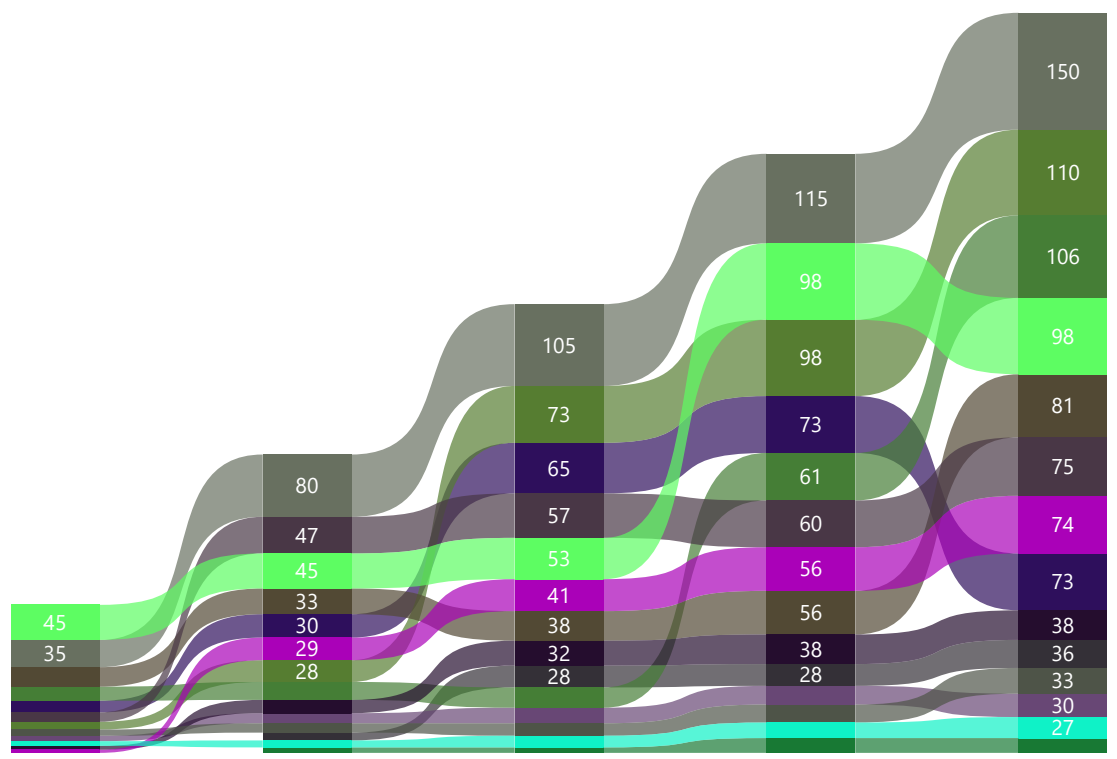

Name	1	2	3	4	5	6	7	8	Total
1 Alan Marquês	35	45	25	10	35				150
2 ↑ Armin Riebli	10	18	45	25	12				110
3 ↑ Esther Lagler (A)	18	5	3	35	45				106
4 ↓ Regina Markert (A)	45	0	8	45	0				98
5 ↑ Jenny Bertholet	25	8	5	18	25				81
6 Michael Röthlin	12	35	10	3	15				75
7 ↑ Marco Gadmer	4	25	12	15	18				74
8 ↓ André Marquês (A)	15	15	35	8	0				73
9 Karin Dincic-Walcher	5	12	15	6	0				38
10 Daniela von Arx	0	10	18	0	8				36
11 ↑ Luc Gurtner	8	4	4	7	10				33
12 ↓ Elena Riebli	7	6	7	4	6				30
13 Silvia Maissen	6	3	6	5	7				27
14 Brigitte Frutiger	0	7	0	12	0				19
15 Andreas Schweizer (N)	0	0	0	0	0				0

- Alan Marquês
- André Marquês (A)
- Andreas Schweizer (N)
- Armin Riebli
- Brigitte Frutiger
- Daniela von Arx
- Elena Riebli
- Esther Lagler (A)
- Jenny Bertholet
- Karin Dincic-Walcher
- Luc Gurtner
- Marco Gadmer
- Michael Röthlin
- Regina Markert (A)
- Silvia Maissen

Name	1	%	#	2	%	#	3	%	#	4	%	#	5	%	#	6	%	#	7	%	#	8	%	#	
Alan Marquês	14710	68%	2	13700	75%	1	↑	10900	60%	3	↓	9270	50%	7	↓	11210	60%	2	↑						
André Marquês (A)	11690	52%	5	10420	55%	5	→	11960	65%	2	↑	9080	50%	8	↓	0	0%	11	↓						
Andreas Schweizer (N)	0	0%	13	0	0%	14	↓	0	0%	14	→	0	0%	14	→	0	0%	11	↑						
Armin Riebli	11160	48%	7	11410	60%	4	↑	12190	65%	1	↑	11100	60%	3	↓	7450	40%	6	↓						
Brigitte Frutiger	0	0%	13	8930	50%	9	↑	0	0%	14	↓	9370	55%	6	↑	0	0%	11	↓						
Daniela von Arx	0	0%	13	9970	55%	7	↑	10460	60%	4	↑	0	0%	14	↓	7040	40%	8	↑						
Elena Riebli	10010	44%	9	8400	45%	10	↓	9970	55%	9	↑	5430	30%	12	↓	2780	15%	10	↑						
Esther Lagler (A)	11710	52%	4	8320	45%	11	↓	8070	45%	13	↓	11450	65%	2	↑	11610	65%	1	↑						
Jenny Bertholet	12200	52%	3	9130	50%	8	↓	9070	50%	11	↓	10700	60%	4	↑	9750	55%	3	↑						
Karin Dincic-Walcher	8980	40%	11	10390	65%	6	↑	10300	55%	5	↑	7170	40%	10	↓	0	0%	11	↓						
Luc Gurtner	10140	44%	8	7590	40%	12	↓	8180	45%	12	→	8990	50%	9	↑	7310	40%	7	↑						
Marco Gadmer	7360	32%	12	12330	65%	3	↑	10280	55%	6	↓	10280	55%	5	↑	9180	50%	4	↑						
Michael Röthlin	11230	48%	6	13000	70%	2	↑	10180	55%	7	↓	4670	25%	13	↓	8200	45%	5	↑						
Regina Markert (A)	14970	64%	1	0	0%	14	↓	10110	55%	8	↑	11620	60%	1	↑	0	0%	11	↓						
Silvia Maissen	9210	44%	10	5360	30%	13	↓	9890	55%	10	↑	6790	40%	11	↓	5050	30%	9	↑