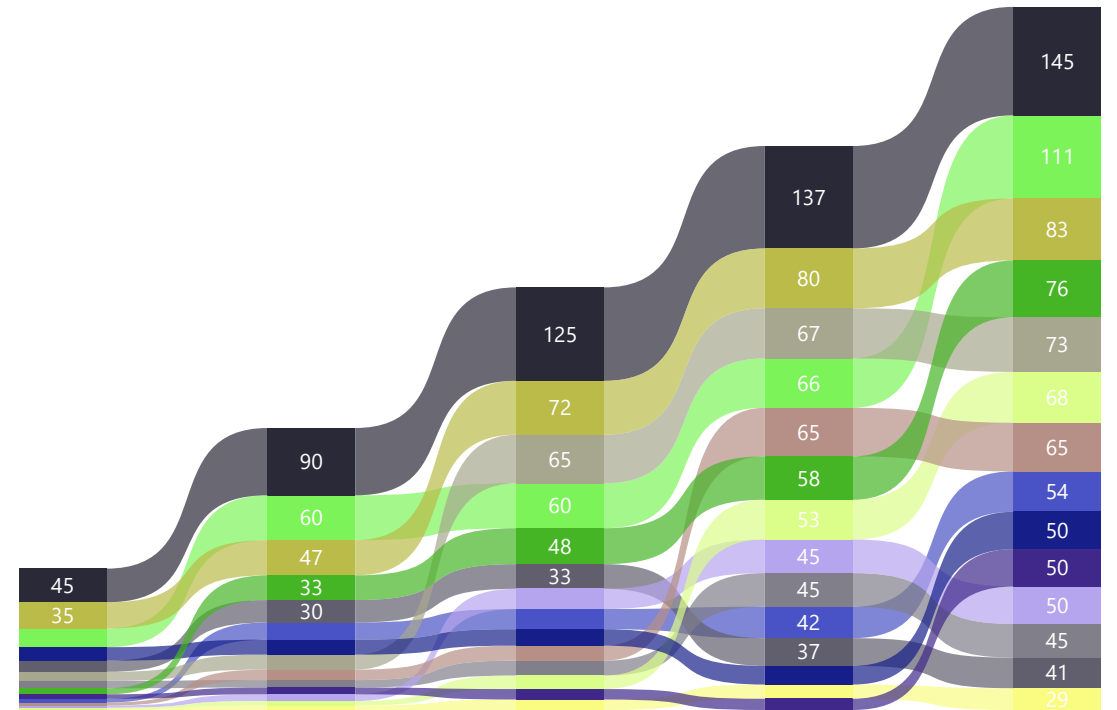

Name	1	2	3	4	5	6	7	8	Total
1 Roger Schneble	45	45	35	12	8				145
2 ↑ Céline Jundt	25	35	0	6	45				111
3 ↓ Theo Stalder (N)	35	12	25	8	3				83
4 ↑ Tizian Zumthurm (A)	8	25	15	10	18				76
5 ↓ Peter Nydegger	12	8	45	2	6				73
6 ↑ Lukas Schnider (A)	2	4	12	35	15				68
7 ↓ Marco von Atzigen (N)	4	10	6	45	0				65
8 ↑ Athena Meier	5	18	4	15	12				54
9 ↑ Nathalie Wüthrich (N)	6	3	5	1	35				50
10 ↑ Rafael Wagner	18	2	2	3	25				50
11 ↓ Lukas Heutschi (N)	3	6	18	18	5				50
12 ↓ Christian Maag (N)	10	0	10	25	0				45
13 ↓ Basil Muff	15	15	3	4	4				41
14 ↓ Beat Rölli	1	5	8	5	10				29

- Athena Meier
- Basil Muff
- Beat Rölli
- Céline Jundt
- Christian Maag (N)
- Lukas Heutschi (N)
- Lukas Schnider (A)
- Marco von Atzigen (N)
- Nathalie Wüthrich (N)
- Peter Nydegger
- Rafael Wagner
- Roger Schneble
- Theo Stalder (N)
- Tizian Zumthurm (A)

Name	1	%	#	2	%	#	3	%	#	4	%	#	5	%	#	6	%	#	7	%	#	8	%	#	
Athena Meier	10130	55%	10	11030	65%	4	↑	7420	40%	11	↓	9900	60%	5	↑	11450	60%	6	↓						
Basil Muff	11740	65%	5	10860	60%	5	→	7090	40%	12	↓	8190	45%	11	↑	9460	50%	11	→						
Beat Rölli	8200	45%	14	9020	50%	10	↑	9590	55%	8	↑	8210	50%	10	↓	11250	60%	7	↑						
Céline Jundt	12370	65%	3	12780	80%	2	↑	0	0%	14	↓	8370	45%	9	↑	15980	85%	1	↑						
Christian Maag (N)	11290	65%	7	0	0%	14	↓	9950	60%	7	↑	10580	60%	3	↑	0	0%	13	↓						
Lukas Heutschi (N)	9300	50%	12	9250	50%	9	↑	10960	60%	4	↑	10070	55%	4	→	9580	50%	10	↓						
Lukas Schnider (A)	8670	50%	13	7150	40%	11	↑	10730	60%	6	↑	12060	65%	2	↑	12210	65%	5	↓						
Marco von Atzigen (N)	9810	55%	11	9820	55%	7	↑	8840	50%	9	↓	13360	75%	1	↑	0	0%	13							
Nathalie Wüthrich (N)	10470	60%	9	6240	35%	12	↓	8410	50%	10	↑	5220	30%	14	↓	14210	75%	2	↑						
Peter Nydegger	11380	65%	6	9700	55%	8	↓	12370	70%	1	↑	7620	45%	13		9770	55%	9	↑						
Rafael Wagner	12350	70%	4	5380	30%	13	↓	6050	35%	13	→	7830	45%	12	↑	13940	75%	3	↑						
Roger Schneble	13550	75%	1	12800	70%	1	→	11990	65%	2	↓	9780	55%	6	↓	11050	60%	8	↓						
Theo Stalder (N)	12790	75%	2	10130	60%	6	↓	11460	65%	3	↑	9090	55%	8	↓	6810	40%	12	↓						
Tizian Zumthurm (A)	10490	55%	8	11140	60%	3	↑	10930	60%	5	↓	9340	50%	7	↓	13270	70%	4	↑