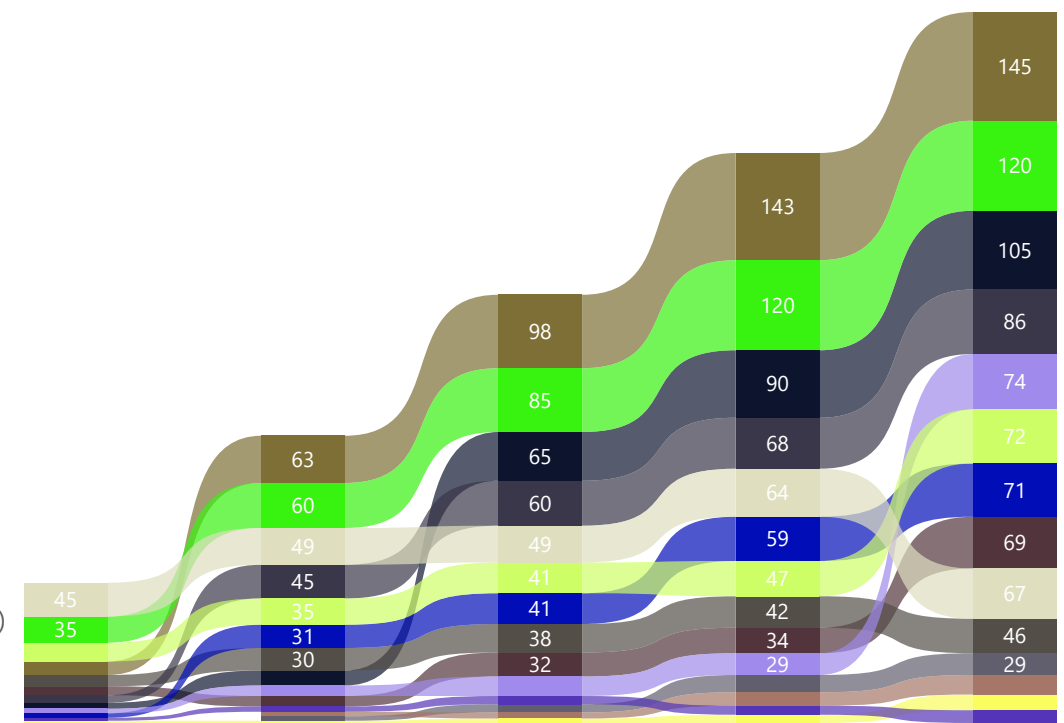

Name	1	2	3	4	5	6	7	8	Total
1 Armin Riebli (N)	18	45	35	45	2				145
2 Niklaus Brunner (A)	35	25	25	35	0				120
3 Christian Brunner (A)	8	12	45	25	15				105
4 Julian Steiner	10	35	15	8	18				86
5 ↑ Patrick Nydegger (N)	6	8	12	3	45				74
6 ↑ René Achterberg	25	10	6	6	25				72
7 ↓ Fabian Rigert (N)	6	25	10	18	12				71
8 ↑ Arne Wengler	12	2	18	2	35				69
9 ↓ Tim Müller (N)	45	4	0	15	3				67
10 ↓ Christian Krebs	15	15	8	4	4				46
11 Oliver Walenciak	0	6	5	12	6				29
12 Rolf Markwalder	0	6	2	10	8				26
13 ↑ Marco Arnold	3	0	3	5	10				21
14 ↓ Therese Elisabeth Müller (N)	4	3	4	1	5				17

- Armin Riebli (N)
- Arne Wengler
- Christian Brunner (A)
- Christian Krebs
- Fabian Rigert (N)
- Julian Steiner
- Marco Arnold
- Niklaus Brunner (A)
- Oliver Walenciak
- Patrick Nydegger (N)
- René Achterberg
- Rolf Markwalder
- Therese Elisabeth Müller (N)
- Tim Müller (N)

Name	1	%	#	2	%	#	3	%	#	4	%	#	5	%	#	6	%	#	7	%	#	8	%	#	
Armin Riebli (N)	11280	60%	4	13290	70%	1	↑	10850	60%	2	↓	16160	80%	1	↑	7540	40%	13							
Arne Wengler	10430	60%	6	3640	20%	13	↓	10470	60%	4	↑	7920	45%	13	↓	13230	70%	2	↑						
Christian Brunner (A)	7990	45%	8	10660	60%	6	↑	11380	65%	1	↑	13770	75%	3	↓	11130	60%	5	↓						
Christian Krebs	10870	60%	5	10810	60%	5	→	8740	50%	8	↓	8450	45%	11	↓	9510	50%	11	→						
Fabian Rigert (N)	7940	45%	9	11730	65%	3	↑	8870	50%	7	↓	11940	65%	4	↑	11030	60%	6	↓						
Julian Steiner	8950	50%	7	12680	70%	2	↑	9700	55%	5	↓	9230	50%	8	↓	11180	60%	4	↑						
Marco Arnold	6170	35%	12	0	0%	14	↓	6030	35%	12	↑	8610	50%	10	↑	10490	55%	7	↑						
Niklaus Brunner (A)	14090	75%	2	11730	65%	3	↓	10790	65%	3	→	14520	80%	2	↑	0	0%	14							
Oliver Walenciak	0	0%	13	8810	50%	9	↑	6930	40%	10	↓	9970	55%	6	↑	10060	55%	9	↓						
Patrick Nydegger (N)	7940	45%	9	8880	50%	8	↑	9560	55%	6	↑	8160	45%	12	↓	14720	75%	1	↑						
René Achterberg	12780	70%	3	9020	50%	7	↓	7760	45%	9	↓	9150	50%	9	→	13150	70%	3	↑						
Rolf Markwalder	0	0%	13	8810	50%	9	↑	5200	30%	13	↓	9780	55%	7	↑	10220	55%	8	↓						
Therese Elisabeth Müller (N)	7180	40%	11	5530	30%	12	↓	6120	35%	11	↑	6550	35%	14	↓	9950	55%	10	↑						
Tim Müller (N)	15930	85%	1	7930	45%	11	↓	0	0%	14	↓	11040	60%	5	↑	9100	50%	12	↓