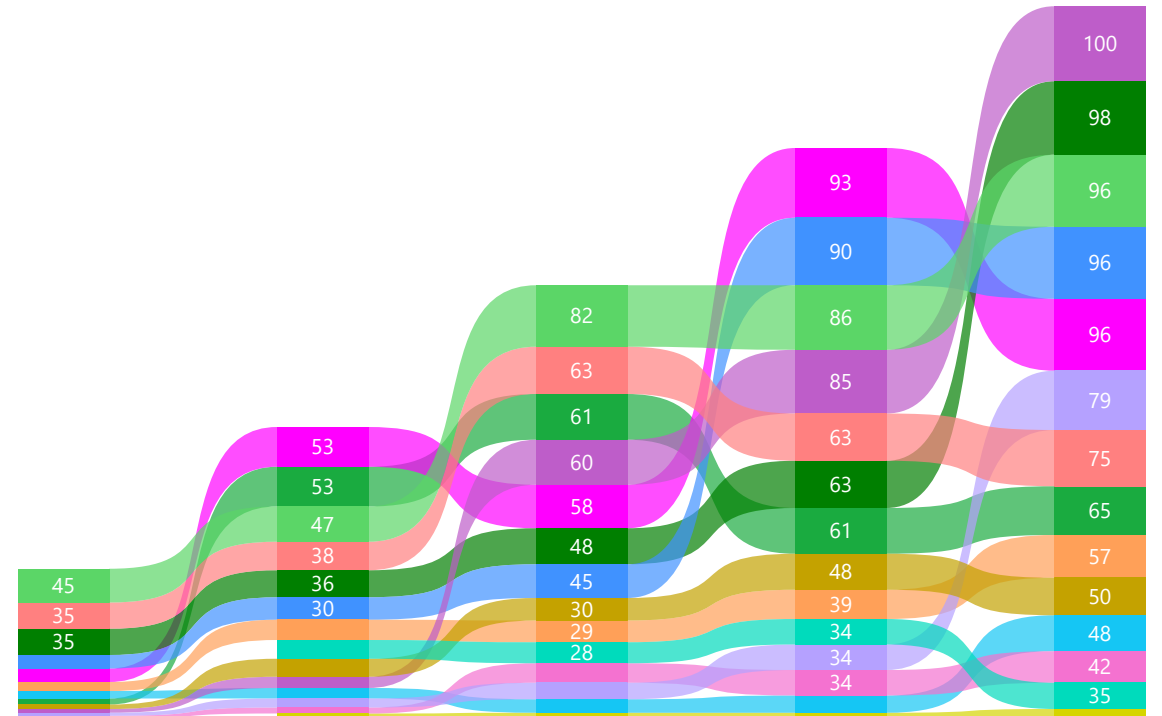

Name	1	2	3	4	5	6	7	8	Total
1 ↑ Patrick Kreis (A)	5	10	45	25	15				100
2 ↑ Manuel Feer	35	1	12	15	35				98
3 Tobias Specht	45	2	35	4	10				96
4 ↓ Markus Walser	18	12	15	45	6				96
5 ↓ Daniel Kunz	18	35	5	35	3				96
6 ↑ Rebekka Holzer	4	8	10	12	45				79
7 ↓ Simon Luck (A)	35	3	25	0	12				75
8 ↓ Andy Frei	8	45	8	0	4				65
9 Monika Sarbach (N)	12	15	2	10	18				57
10 ↓ Renato Carlotti (N)	6	18	6	18	2				50
11 ↑ Lucas Orellano (N)	10	4	4	5	25				48
12 Raffi Büchler (A)	3	5	18	8	8				42
13 ↓ Thomas Bollmann	0	25	3	6	1				35
14 Claudia Lösch	0	6	1	0	5				12

- Andy Frei
- Claudia Lösch
- Daniel Kunz
- Lucas Orellano (N)
- Manuel Feer
- Markus Walser
- Monika Sarbach (N)
- Patrick Kreis (A)
- Raffi Büchler (A)
- Rebekka Holzer
- Renato Carlotti (N)
- Simon Luck (A)
- Thomas Bollmann
- Tobias Specht

Name	1	%	#	2	%	#	3	%	#	4	%	#	5	%	#	6	%	#	7	%	#	8	%	#	
Andy Frei	13620	80%	8	15570	90%	1	↑	9240	55%	8	↓	0	0%	12	↓	10700	65%	11	↑						
Claudia Lösch	0	0%	13	11150	60%	9	↑	6380	35%	14	↓	0	0%	12	↑	11270	60%	10	↑						
Daniel Kunz	14340	75%	4	14890	75%	2	↑	9190	50%	10	↓	15190	75%	2	↑	10410	55%	12	↓						
Lucas Orellano (N)	13920	75%	7	10180	55%	11	↓	9160	50%	11	→	10120	55%	10	↑	15560	80%	3	↑						
Manuel Feer	15110	80%	2	8790	50%	14	↓	11490	65%	6	↑	14030	75%	5	↑	16180	85%	2	↑						
Markus Walser	14340	75%	4	12420	65%	6	↓	11900	65%	5	↑	15490	80%	1	↑	11280	60%	9	↓						
Monika Sarbach (N)	14050	75%	6	13270	70%	5	↑	7010	40%	13	↓	12240	65%	7	↑	15500	80%	4	↑						
Patrick Kreis (A)	12980	70%	10	12300	70%	7	↑	14680	80%	1	↑	14930	80%	3	↓	14980	80%	5	↓						
Raffi Büchler (A)	7910	45%	12	10600	60%	10	↑	12310	70%	4	↑	12210	65%	8	↓	11930	65%	8	→						
Rebekka Holzer	10650	65%	11	12190	70%	8	↑	10550	65%	7	↑	13430	80%	6	↑	19500	95%	1	↑						
Renato Carlotti (N)	13030	70%	9	13820	75%	4	↑	9210	50%	9	↓	14540	75%	4	↑	10370	55%	13	↓						
Simon Luck (A)	15110	80%	2	10020	55%	12	↓	13550	75%	3	↑	0	0%	12	↓	14330	75%	6	↑						
Thomas Bollmann	0	0%	13	13990	75%	3	↑	7310	40%	12	↓	10290	55%	9	↑	10290	55%	14	↓						
Tobias Specht	15640	80%	1	9990	55%	13	↓	14610	80%	2	↑	8290	45%	11	↓	12980	70%	7	↑