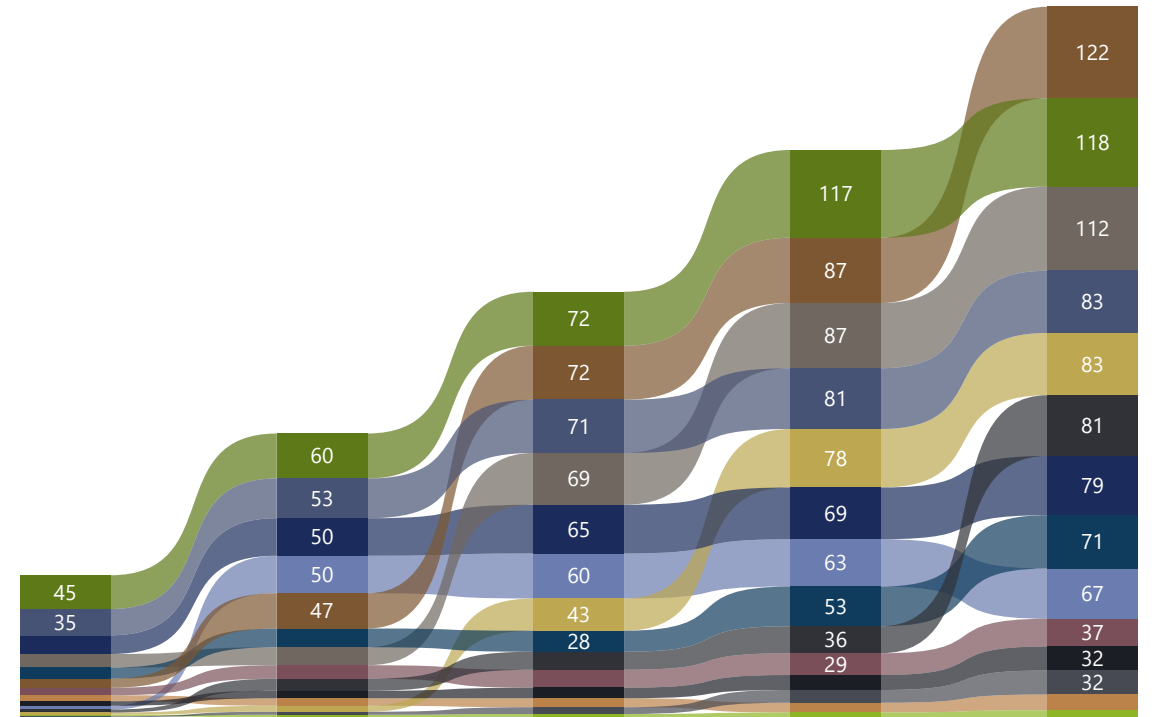

Name	1	2	3	4	5	6	7	8	Total
1 ↑ Sam Klein (N)	12	35	25	15	35				122
2 ↓ Simon Hodel	45	15	12	45	1				118
3 ↓ Lili Ninova (A)	18	6	45	18	25				112
4 ↑ David Naef (N)	3	5	35	35	5				83
5 ↓ Veronika Barta	35	18	18	10	2				83
6 ↑ Simon Kaufmann	4	12	8	12	45				81
7 ↓ Gilles Bertholet (A)	25	25	15	4	10				79
8 Michael Sauer (N)	15	10	3	25	18				71
9 ↓ Claude Anthamatten	5	45	10	3	4				67
10 Gian Kamlesh	10	8	6	5	8				37
11 ↑ André Marquês (N)	1	3	5	8	15				32
12 ↓ Philipp Drexler	6	4	4	6	12				32
13 Alain Burtschi	8	2	2	1	8				21
14 Alan Marquês (N)	2	1	1	2	3				9

- Alain Burtschi
- Alan Marquês (N)
- André Marquês (N)
- Claude Anthamatten
- David Naef (N)
- Gian Kamlesh
- Gilles Bertholet (A)
- Lili Ninova (A)
- Michael Sauer (N)
- Philipp Drexler
- Sam Klein (N)
- Simon Hodel
- Simon Kaufmann
- Veronika Barta

Name	1	%	#	2	%	#	3	%	#	4	%	#	5	%	#	6	%	#	7	%	#	8	%	#	
Alain Burtschi	9840	55%	8	7630	45%	13	↓	6930	40%	13	→	6320	40%	14	↓	11200	60%	8	↑						
Alan Marquês (N)	8150	45%	13	7280	40%	14	↓	6080	35%	14	→	8080	45%	13	↑	9470	50%	12	↑						
André Marquês (N)	8020	45%	14	7730	45%	12	↑	8670	50%	10	↑	9710	55%	8	↑	11890	65%	5	↑						
Claude Anthamatten	9580	55%	10	12880	75%	1	↑	9520	55%	7	↓	8270	45%	12	↓	10930	55%	11	↑						
David Naef (N)	8640	50%	12	8790	50%	10	↑	12560	70%	2	↑	13430	70%	2	→	11060	60%	10	↓						
Gian Kamlesh	10110	55%	7	9000	50%	8	↓	8890	50%	9	↓	8990	50%	10	↓	11200	60%	8	↑						
Gilles Bertholet (A)	11990	65%	3	10730	55%	3	→	10830	60%	5	↓	8360	45%	11	↓	11330	60%	7	↑						
Lili Ninova (A)	11920	70%	4	8930	55%	9	↓	15410	85%	1	↑	12140	70%	4	↓	13150	70%	3	↑						
Michael Sauer (N)	11700	60%	5	9310	50%	7	↓	7950	45%	12	↓	13010	70%	3	↑	12520	65%	4	↓						
Philipp Drexler	9750	60%	9	8270	50%	11	↓	8130	50%	11	→	9470	55%	9	↑	11680	65%	6	↑						
Sam Klein (N)	11570	65%	6	10980	60%	2	↑	11900	70%	3	↓	10900	60%	5	↓	13160	70%	2	↑						
Simon Hodel	13580	75%	1	9480	55%	5	↓	9820	55%	6	↓	15480	80%	1	↑	7510	40%	14							
Simon Kaufmann	9490	55%	11	9360	55%	6	↑	9160	55%	8	↓	10500	60%	6	↑	16070	85%	1	↑						
Veronika Barta	12790	70%	2	10050	55%	4	↓	10940	60%	4	→	10040	55%	7	↓	9410	50%	13	↓