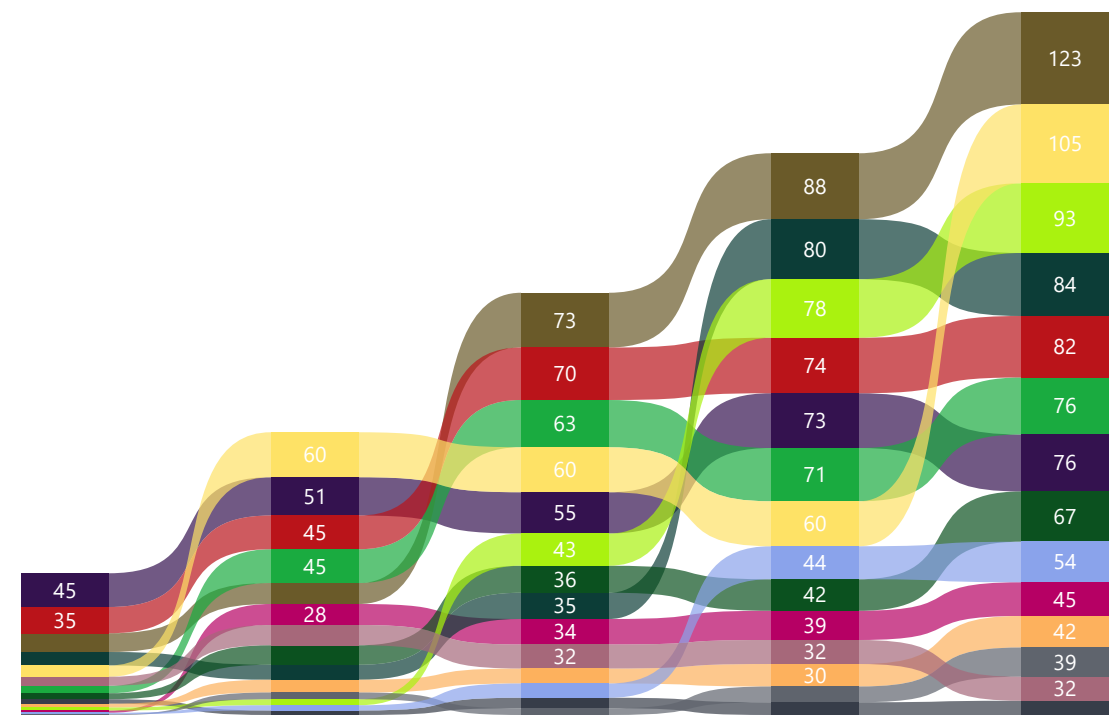

Name	1	2	3	4	5	6	7	8	Total
1 Christian Müller	25	3	45	15	35				123
2 ↑ Salil Apte (N)	15	45	0	0	45				105
3 Melk von Flüe	4	4	35	35	15				93
4 ↓ Kevin Meier (N)	18	2	15	45	4				84
5 ↓ Hans Minder	35	10	25	4	8				82
6 ↓ Andreas Vetter	45	6	4	18	3				76
7 ↓ Eva Keller (A)	10	35	18	8	5				76
8 ↑ Marco Haller (A)	8	18	10	6	25				67
9 ↓ Reto Ghezzi	2	5	12	25	10				54
10 Alessandro Occhipinti	3	25	6	5	6				45
11 ↑ Matthias Lauper	5	12	3	10	12				42
12 ↑ Natalia Simeon (N)	1	8	0	12	18				39
13 ↓ Victoria Szucs	12	15	5	0	0				32
14 Marco Hauser	6	0	8	3	2				19

- Alessandro Occhipinti
- Andreas Vetter
- Christian Müller
- Eva Keller (A)
- Hans Minder
- Kevin Meier (N)
- Marco Haller (A)
- Marco Hauser
- Matthias Lauper
- Melk von Flüe
- Natalia Simeon (N)
- Reto Ghezzi
- Salil Apte (N)
- Victoria Szucs

Name	1	%	#	2	%	#	3	%	#	4	%	#	5	%	#	6	%	#	7	%	#	8	%	#	
Alessandro Occhipinti	10150	55%	12	13080	70%	3	↑	9070	50%	9	↓	7460	40%	10	↓	11430	60%	9	↑						
Andreas Vetter	15080	80%	1	10040	55%	9	↓	7920	45%	11	↓	11130	60%	4	↑	10280	55%	12	↓						
Christian Müller	14500	75%	3	9040	50%	12	↓	14290	80%	1	↑	11020	60%	5	↓	15040	80%	2	↑						
Eva Keller (A)	12150	65%	7	13580	70%	2	↑	11900	65%	4	↓	9330	50%	8	↓	11360	60%	10	↓						
Hans Minder	14780	80%	2	10550	60%	7	↓	13680	75%	3	↑	7020	40%	11	↓	11630	65%	8	↑						
Kevin Meier (N)	13500	70%	4	7450	40%	13	↓	10820	60%	5	↑	13970	75%	1	↑	11350	60%	11	↓						
Marco Haller (A)	11710	65%	8	11440	65%	4	↑	10000	60%	7	↓	7980	45%	9	↓	14430	75%	3	↑						
Marco Hauser	10950	60%	9	0	0%	14	↓	9800	55%	8	↑	5570	30%	12	↓	9490	50%	13	↓						
Matthias Lauper	10760	60%	10	10590	60%	6	↑	7090	40%	12	↓	9770	55%	7	↑	12290	70%	6	↑						
Melk von Flüe	10290	55%	11	9430	50%	11	→	13940	75%	2	↑	13230	70%	2	→	12470	65%	5	↓						
Natalia Simeon (N)	9100	55%	14	10350	65%	8	↑	0	0%	13	↓	10890	60%	6	↑	12880	70%	4	↑						
Reto Ghezzi	9930	55%	13	9770	70%	10	↑	10720	60%	6	↑	12310	80%	3	↑	11900	65%	7	↓						
Salil Apte (N)	12760	75%	5	17520	85%	1	↑	0	0%	13	↓	0	0%	13	→	17530	85%	1	↑						
Victoria Szucs	12590	75%	6	11280	65%	5	↑	8800	50%	10	↓	0	0%	13	↓	0	0%	14	↓