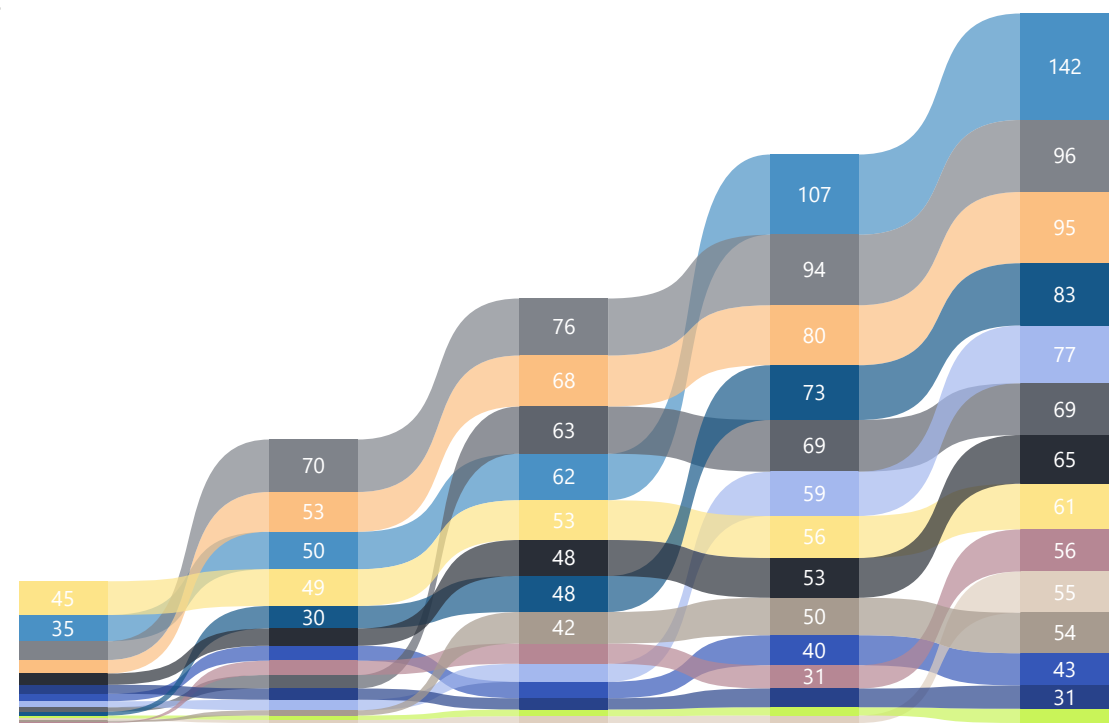

Name	1	2	3	4	5	6	7	8	Total
1 David Schärli	35	15	12	45	35				142
2 Irena Rullo	25	45	6	18	2				96
3 Gabor Szucs	18	35	15	12	15				95
4 Philippe Steiner (A)	5	25	18	25	10				83
5 ↑ Jonas Meyerhoff	8	6	10	35	18				77
6 ↓ Dimitrije Spasic	6	12	45	6	0				69
7 ↑ Roman Walser (N)	15	8	25	5	12				65
8 ↓ Manuel Blamauer (N)	45	4	4	3	5				61
9 ↑ Nicole Büchi	1	18	8	4	25				56
10 ↑ Barbara Fritschi	3	1	5	1	45				55
11 ↓ Patrick Zellweger (N)	2	5	35	8	4				54
12 ↓ André Grossenbacher	10	10	2	18	3				43
13 ↓ Patrick Hauck (A)	12	3	0	10	6				31
14 ↓ Helene Portmann	4	2	3	2	8				19

- André Grossenbacher
- Barbara Fritschi
- David Schärli
- Dimitrije Spasic
- Gabor Szucs
- Helene Portmann
- Irena Rullo
- Jonas Meyerhoff
- Manuel Blamauer (N)
- Nicole Büchi
- Patrick Hauck (A)
- Patrick Zellweger (N)
- Philippe Steiner (A)
- Roman Walser (N)

Name	1	%	#	2	%	#	3	%	#	4	%	#	5	%	#	6	%	#	7	%	#	8	%	#	
André Grossenbacher	11930	65%	7	10150	55%	7	→	6300	35%	13	↓	12300	65%	4	↑	8350	45%	12	↓						
Barbara Fritschi	10150	55%	12	5650	30%	14	↓	7210	40%	10	↑	5460	30%	14	↓	15280	80%	1	↑						
David Schärli	13680	75%	2	11340	65%	5	↓	9240	55%	6	↓	13320	75%	1	↑	14940	80%	2	↓						
Dimitrije Spasic	11770	65%	9	10680	60%	6	↑	12690	70%	1	↑	9820	55%	9	↓	0	0%	14	↓						
Gabor Szucs	13160	70%	4	12540	70%	2	↑	9400	55%	5	↓	11720	65%	6	↓	12420	65%	5	↑						
Helene Portmann	10840	60%	11	6270	35%	13	↓	6950	40%	12	↑	8090	45%	13	↓	11460	60%	8	↑						
Irena Rullo	13460	75%	3	14180	95%	1	↑	8510	50%	9	↓	12300	80%	4	↑	7310	40%	13	↓						
Jonas Meyerhoff	11810	65%	8	9270	50%	9	↓	9050	50%	7	↑	13150	70%	2	↑	13200	70%	4	↓						
Manuel Blamauer (N)	14200	75%	1	8940	50%	11	↓	7040	40%	11	→	8320	45%	12	↓	9160	50%	10	↑						
Nicole Büchi	7890	45%	14	11490	65%	4	↑	8520	50%	8	↓	8780	50%	11	↓	13310	70%	3	↑						
Patrick Hauck (A)	13020	75%	6	7630	45%	12	↓	0	0%	14	↓	11340	70%	7	↑	10470	55%	9	↓						
Patrick Zellweger (N)	9850	55%	13	9130	50%	10	↑	11810	65%	2	↑	11130	60%	8	↓	8560	45%	11	↓						
Philippe Steiner (A)	10850	60%	10	12040	65%	3	↑	9680	55%	4	↓	12650	70%	3	↑	11830	65%	7	↓						
Roman Walser (N)	13100	70%	5	9710	55%	8	↓	10420	60%	3	↑	8990	50%	10	↓	12170	65%	6	↑