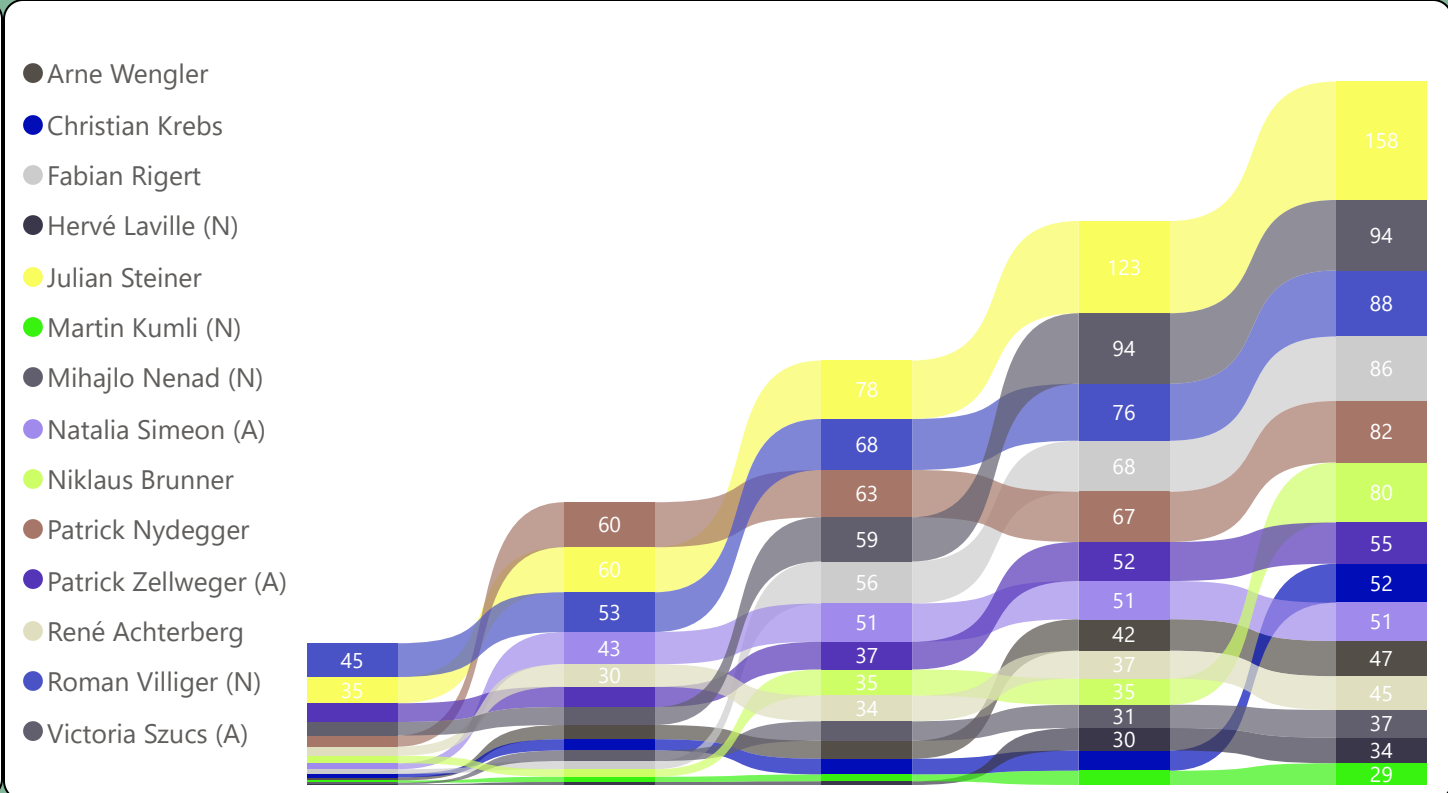

Name	1	2	3	4	5	6	7	8	Total
1 Julian Steiner	35	25	18	45	35				158
2 Victoria Szucs (A)	18	6	35	35	0				94
3 Roman Villiger (N)	45	8	15	8	12				88
4 Fabian Rigert	6	5	45	12	18				86
5 Patrick Nydegger	15	45	3	4	15				82
6 ↑ Niklaus Brunner	10	0	25	0	45				80
7 ↓ Patrick Zellweger (A)	25	2	10	15	3				55
8 ↑ Christian Krebs	5	10	6	6	25				52
9 ↓ Natalia Simeon (A)	8	35	8	0	0				51
10 ↓ Arne Wengler	4	15	5	18	5				47
11 ↓ René Achterberg	12	18	4	3	8				45
12 ↓ Mihajlo Nenad (N)	2	12	12	5	6				37
13 ↓ Hervé Laville (N)	1	3	1	25	4				34
14 Martin Kumli (N)	3	4	2	10	10				29

Name	1	%	#	2	%	#	3	%	#	4	%	#	5	%	#	6	%	#	7	%	#	8	%	#	
Arne Wengler	8040	45%	11	11660	65%	5	↑	8930	50%	10	↓	15030	80%	4	↑	7150	40%	10	↓						
Christian Krebs	9190	50%	10	11040	60%	7	↑	8990	50%	9	↓	11830	65%	9	→	10100	55%	3	↑						
Fabian Rigert	10020	55%	9	9850	55%	10	↓	13720	75%	1	↑	12640	65%	6	↓	10070	55%	4	↑						
Hervé Laville (N)	6340	35%	14	8280	45%	12	↑	5580	30%	14	↓	15920	80%	3	↑	6490	35%	11	↓						
Julian Steiner	14640	80%	2	11750	65%	3	↓	12710	70%	4	↓	16760	85%	1	↑	10700	60%	2	↓						
Martin Kumli (N)	7980	45%	12	9730	55%	11	↑	8060	45%	13	↓	12630	70%	7	↑	8820	50%	7	→						
Mihajlo Nenad (N)	7630	45%	13	11360	65%	6	↑	12250	70%	6	→	11540	65%	10	↓	7910	45%	9	↑						
Natalia Simeon (A)	10730	60%	8	11990	70%	2	↑	9200	55%	8	↓	0	0%	13	↓	0	0%	13	→						
Niklaus Brunner	10820	60%	7	0	0%	14	↓	12940	70%	3	↑	0	0%	13	↓	11070	60%	1	↑						
Patrick Nydegger	11790	65%	5	15890	85%	1	↑	8210	45%	12	↓	11180	60%	11	↑	9730	55%	5	↑						
Patrick Zellweger (A)	13670	70%	3	7390	40%	13	↓	12210	65%	7	↑	14360	75%	5	↑	6470	35%	12	↓						
René Achterberg	11120	60%	6	11670	65%	4	↑	8380	45%	11	↓	11020	60%	12	↓	8340	45%	8	↑						
Roman Villiger (N)	14780	80%	1	10730	60%	8	↓	12620	70%	5	↑	12490	70%	8	↓	9710	55%	6	↑						
Victoria Szucs (A)	12430	70%	4	10350	60%	9	↓	13560	80%	2	↑	16240	85%	2	→	0	0%	13	↓