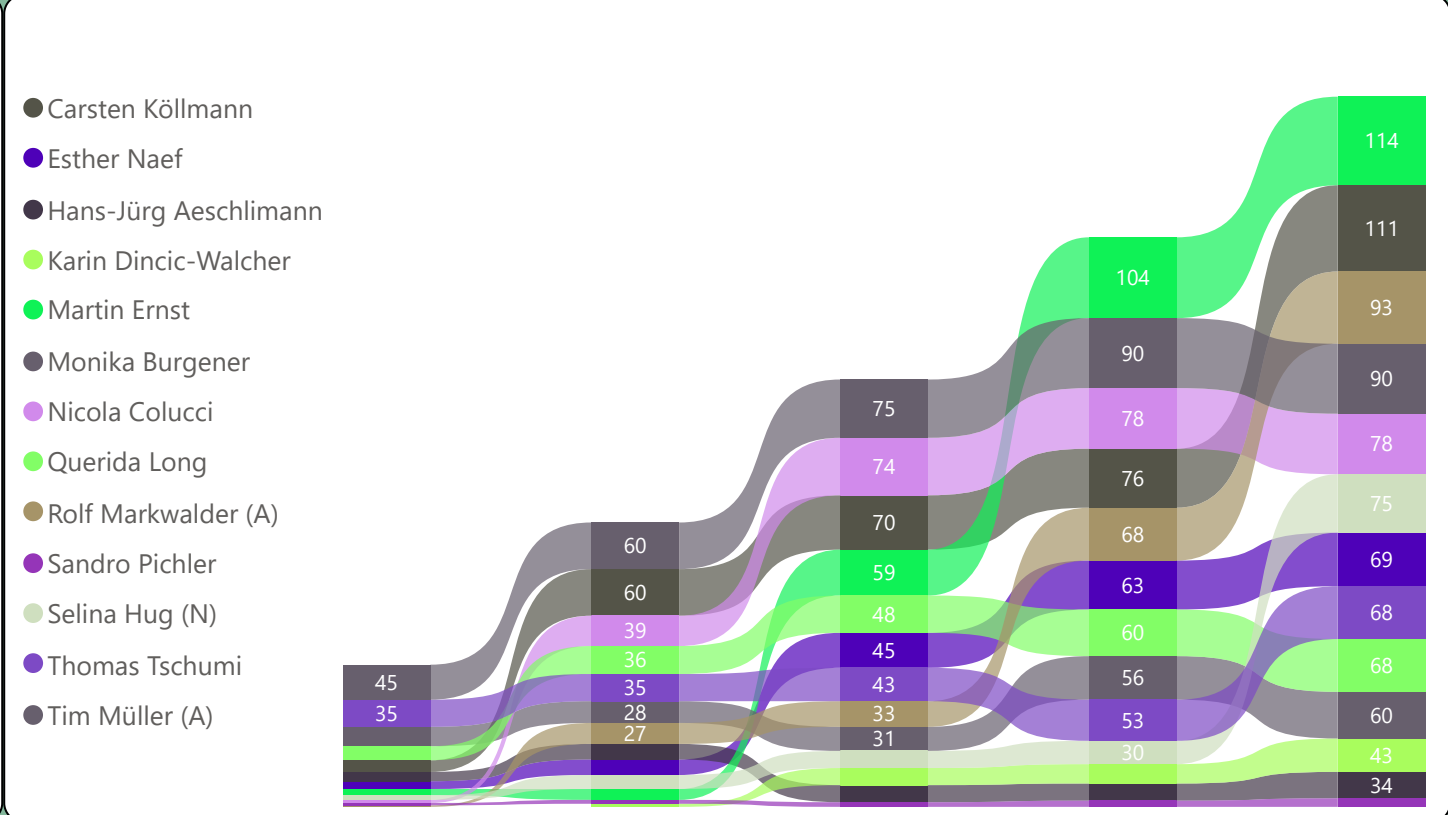

Name	1	2	3	4	5	6	7	8	Total
1 Martin Ernst	8	6	45	45	10				114
2 ↑ Carsten Köllmann	15	45	10	6	35				111
3 ↑ Rolf Markwalder (A)	2	25	6	35	25				93
4 ↓ Tim Müller (A)	45	15	15	15	0				90
5 ↓ Nicola Colucci	4	35	35	4	0				78
6 ↑ Selina Hug (N)	6	12	4	8	45				75
7 ↓ Esther Naef	10	10	25	18	6				69
8 ↑ Thomas Tschumi	35	0	8	10	15				68
9 ↓ Querida Long	18	18	12	12	8				68
10 ↓ Monika Burgener	25	3	3	25	4				60
11 Karin Dincic-Walcher	0	4	18	3	18				43
12 Hans-Jürg Aeschlimann	12	8	2	0	12				34
13 Sandro Pichler	3	2	1	2	3				11

Name	1	%	#	2	%	#	3	%	#	4	%	#	5	%	#	6	%	#	7	%	#	8	%	#	
Carsten Köllmann	10770	60%	5	15540	80%	1	↑	10520	60%	7	↓	8380	45%	9	↓	10890	60%	2	↑						
Esther Naef	7900	45%	7	8520	50%	7	→	11820	65%	3	↑	13660	75%	4	↓	8890	50%	9	↓						
Hans-Jürg Aeschlimann	8880	50%	6	8080	45%	8	↓	8890	50%	12	↓	0	0%	13	↓	9900	55%	6	↑						
Karin Dincic-Walcher	0	0%	13	6390	35%	10	↑	11620	70%	4	↑	6530	35%	11	↓	10690	60%	4	↑						
Martin Ernst	6870	40%	8	6970	40%	9	↓	14230	80%	1	↑	14150	75%	1	→	9740	55%	7	↓						
Monika Burgener	11720	65%	3	6320	35%	11	↓	9590	55%	11	→	14070	75%	3	↑	8170	45%	10	↓						
Nicola Colucci	6010	35%	10	13420	75%	2	↑	14160	80%	2	→	7840	45%	10	↓	0	0%	12	↓						
Querida Long	10870	60%	4	12150	65%	4	→	10800	60%	6	↓	13030	70%	6	→	9170	50%	8	↓						
Rolf Markwalder (A)	3610	20%	12	12380	70%	3	↑	9870	55%	9	↓	14120	70%	2	↑	10700	60%	3	↓						
Sandro Pichler	3630	20%	11	5620	30%	12	↓	6530	35%	13	↓	3750	20%	12	↑	7360	40%	11	↑						
Selina Hug (N)	6220	35%	9	9560	55%	6	↑	9790	55%	10	↓	11850	65%	8	↑	11880	70%	1	↑						
Thomas Tschumi	13760	75%	2	0	0%	13	↓	9970	55%	8	↑	12870	70%	7	↑	10020	55%	5	↑						
Tim Müller (A)	14560	80%	1	11360	65%	5	↓	11160	65%	5	→	13380	70%	5	→	0	0%	12	↓