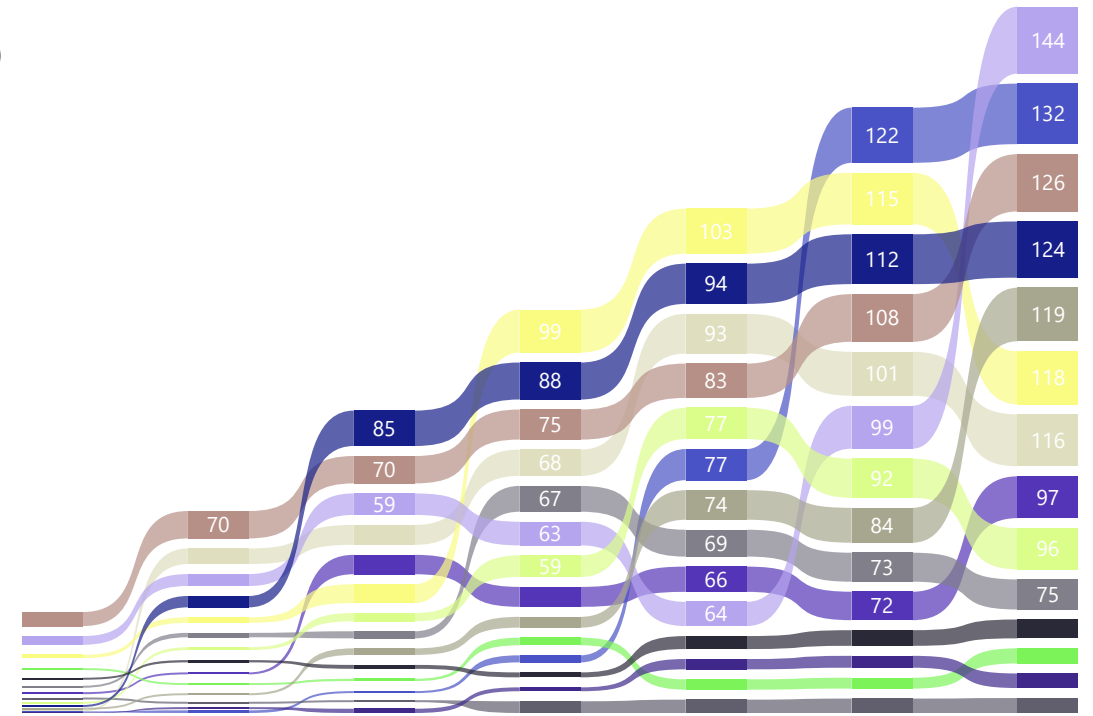

Name	1	2	3	4	5	6	7	8	Total
1 ↑ Lili Ninova	35	6	18	4	1	35	45		144
2 ↓ Armin Riebli	2	3	12	15	45	45	10		132
3 ↑ Manuel Blamauer	45	25	0	5	8	25	18		126
4 ↓ Patrick Nydegger (A)	5	35	45	3	6	18	12		124
5 ↑ Niklaus Brunner	4	12	15	8	35	10	35		119
6 ↓ Carsten Köllmann	25	4	25	45	4	12	3		118
7 ↓ Alessandro Occhipinti (A)	3	45	8	12	25	8	15		116
8 ↑ Alan Marquès	10	10	35	1	10	6	25		97
9 ↓ Lukas Heutschi (N)	6	18	10	25	18	15	4		96
10 ↓ Grace Nguyen (N)	12	15	5	35	2	4	2		75
11 Ramon Lock (N)	15	8	3	2	15	5	6		54
12 ↑ Christian Brunner (N)	18	1	4	10	5	1	8		47
13 ↓ Nathalie Wüthrich (N)	1	5	2	18	12	3	5		46
14 Bettina Loos Gadmer	8	2	6	6	3	2	1		28

- Alan Marquès
- Alessandro Occhipinti (A)
- Armin Riebli
- Bettina Loos Gadmer
- Carsten Köllmann
- Christian Brunner (N)
- Grace Nguyen (N)
- Lili Ninova
- Lukas Heutschi (N)
- Manuel Blamauer
- Nathalie Wüthrich (N)
- Niklaus Brunner
- Patrick Nydegger (A)
- Ramon Lock (N)

Name	1	%	#	2	%	#	3	%	#	4	%	#	5	%	#	6	%	#	7	%	#	8	%	#			
Alan Marquès	9380	55%	7	10310	60%	7	→	13840	75%	2	↑	6310	35%	14	↑	11440	60%	7	↑	10830	60%	9	↓	10970	60%	3	↑
Alessandro Occhipinti (A)	8130	45%	12	14070	75%	1	↑	10230	55%	8	↓	10920	60%	6	↑	12180	65%	3	↑	10950	60%	8	↓	10840	60%	5	↑
Armin Riebli	8090	45%	13	8810	50%	12	↑	11830	65%	6	↑	11170	60%	5	↑	15390	80%	1	↑	13020	70%	1	→	9850	55%	7	↓
Bettina Loos Gadmer	8880	50%	8	7980	45%	13	↓	10220	55%	9	↑	9970	55%	9	→	7600	40%	12	↓	6420	35%	13	↓	8200	45%	14	↓
Carsten Köllmann	11300	65%	3	8890	50%	11	↓	12410	65%	3	↑	13110	70%	1	↑	9090	50%	11	↓	11620	65%	6	↑	9040	50%	12	↓
Christian Brunner (N)	10570	65%	4	7800	45%	14	↓	8880	50%	11	↑	10160	55%	7	↑	9710	55%	10	↓	6130	35%	14	↓	9780	55%	8	↑
Grace Nguyen (N)	10020	65%	6	11200	60%	5	↑	9380	50%	10	↓	12670	65%	2	↑	7300	40%	13	↓	8840	50%	11	↑	8230	45%	13	↓
Lili Ninova	11590	70%	2	10080	60%	9	↓	12240	70%	4	↑	8690	50%	11	↓	3640	20%	14	↓	12920	70%	2	↑	13020	75%	1	↑
Lukas Heutschi (N)	8660	50%	9	11960	65%	4	↑	11410	60%	7	↓	11980	65%	3	↑	11990	65%	4	↓	11880	65%	5	↓	9310	50%	11	↓
Manuel Blamauer	13340	75%	1	12890	70%	3	↓	0	0%	14	↓	9430	55%	10	↑	10110	55%	8	↑	12790	70%	3	↑	10910	60%	4	↓
Nathalie Wüthrich (N)	7980	50%	14	9390	55%	10	↑	1860	10%	13	↓	11600	65%	4	↑	11480	65%	6	↓	7720	45%	12	↓	9490	55%	10	↑
Niklaus Brunner	8270	50%	11	10550	60%	6	↑	12200	65%	5	↑	10010	55%	8	↓	12510	70%	2	↑	11070	60%	7	↓	11810	70%	2	↑
Patrick Nydegger (A)	8390	50%	10	13260	75%	2	↑	15240	80%	1	↑	8190	45%	12	↓	9740	55%	9	↑	12640	70%	4	↑	10680	60%	6	↓
Ramon Lock (N)	10110	60%	5	10220	60%	8	↓	7470	40%	12	↓	6670	35%	13	↓	11800	65%	5	↑	9750	55%	10	↓	9730	55%	9	↑