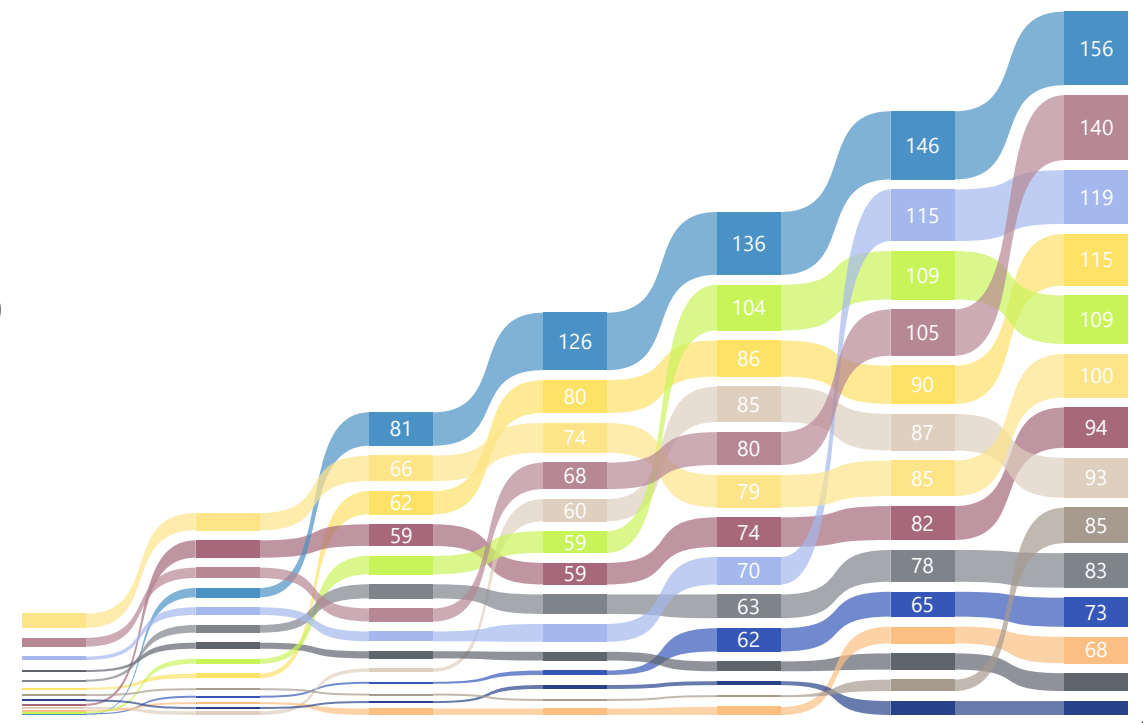

Name	1	2	3	4	5	6	7	8	Total
1 Kay Wacker	1	35	45	45	10	10	10		156
2 ↑ Rolf Schneeбели	35	3	5	25	12	25	35		140
3 ↓ Rebekka Holzer	25	8	4	15	18	45	4		119
4 ↑ David Schärli (A)	12	15	35	18	6	4	25		115
5 ↓ Philipp Drexler	3	25	25	6	45	5	0		109
6 ↑ Roger Schneble (A)	45	6	15	8	5	6	15		100
7 ↑ Dimitrije Spasic	6	45	8	0	15	8	12		94
8 ↓ Helene Portmann	5	2	18	35	25	2	6		93
9 ↑ Victoria Szucs (N)	10	4	0	4	4	18	45		85
10 ↓ Raffi Büchler	15	18	12	10	8	15	5		83
11 ↓ Gilles Bertholet (N)	2	10	10	5	35	3	8		73
12 ↓ Patrick Zellweger (N)	4	5	3	0	3	35	18		68
13 ↓ Nicola Colucci	18	12	2	3	2	12	3		52
14 Roman Walser	8	0	6	12	0	0	0		26

- David Schärli (A)
- Dimitrije Spasic
- Gilles Bertholet (N)
- Helene Portmann
- Kay Wacker
- Nicola Colucci
- Patrick Zellweger (N)
- Philipp Drexler
- Raffi Büchler
- Rebekka Holzer
- Roger Schneble (A)
- Rolf Schneeбели
- Roman Walser
- Victoria Szucs (N)

Name	1	%	#	2	%	#	3	%	#	4	%	#	5	%	#	6	%	#	7	%	#	8	%	#			
David Schärli (A)	10230	60%	6	14480	80%	5	↑	12440	70%	2	↑	10590	60%	4	↓	11520	65%	9	↓	10030	55%	11	↓	12170	70%	3	↑
Dimitrije Spasic	9220	55%	9	16380	85%	1	↑	10330	55%	8	↓	0	0%	13	↓	13300	70%	5	↑	11610	65%	8	↓	11660	65%	6	↑
Gilles Bertholet (N)	6790	40%	13	11580	65%	7	↑	11020	60%	7	→	9910	55%	10	↓	15220	80%	2	↑	9130	50%	12	↓	10830	60%	8	↑
Helene Portmann	7940	50%	10	6050	35%	13	↓	11210	60%	4	↑	10870	60%	2	↑	14890	80%	3	↓	8900	50%	13	↓	10660	60%	9	↑
Kay Wacker	5130	30%	14	14710	80%	2	↑	18380	90%	1	→	12070	65%	1	→	12020	65%	7	↓	12180	65%	7	→	10880	60%	7	→
Nicola Colucci	13030	80%	4	13730	80%	6	↓	9100	50%	13	↓	9080	55%	12	↑	8130	50%	13	↓	12360	75%	6	↑	8040	55%	12	↓
Patrick Zellweger (N)	7210	40%	11	9730	55%	10	↑	9400	50%	12	↓	0	0%	13	↓	9970	55%	12	↑	13750	75%	2	↑	12100	65%	4	↓
Philipp Drexler	6850	40%	12	14630	80%	3	↑	11800	65%	3	→	10050	55%	9	↓	15860	85%	1	↑	10500	60%	10	↓	0	0%	13	↓
Raffi Büchler	11710	70%	5	14490	75%	4	↑	11130	60%	6	↓	10160	55%	7	↓	11580	65%	8	↓	12550	70%	5	↑	10650	60%	10	↓
Rebekka Holzer	14600	90%	3	11510	70%	8	↓	9730	55%	11	↓	10530	65%	5	↑	13720	80%	4	↑	14030	75%	1	↑	8380	55%	11	↓
Roger Schneble (A)	17750	90%	1	9790	55%	9	↓	11170	60%	5	↑	10130	55%	8	↓	10670	60%	10	↓	11000	60%	9	↑	12070	65%	5	↑
Rolf Schneeбели	16630	90%	2	9310	55%	12	↓	10180	55%	10	↑	10830	60%	3	↑	12260	65%	6	↓	12870	70%	3	↑	12690	70%	2	↑
Roman Walser	9560	55%	8	0	0%	14	↓	10260	55%	9	↑	10260	55%	6	↑	0	0%	14	↓	0	0%	14	→	0	0%	13	↑
Victoria Szucs (N)	9630	60%	7	9600	55%	11	↓	0	0%	14	↓	9170	50%	11	↑	10280	55%	11	→	12570	75%	4	↑	15140	80%	1	↑