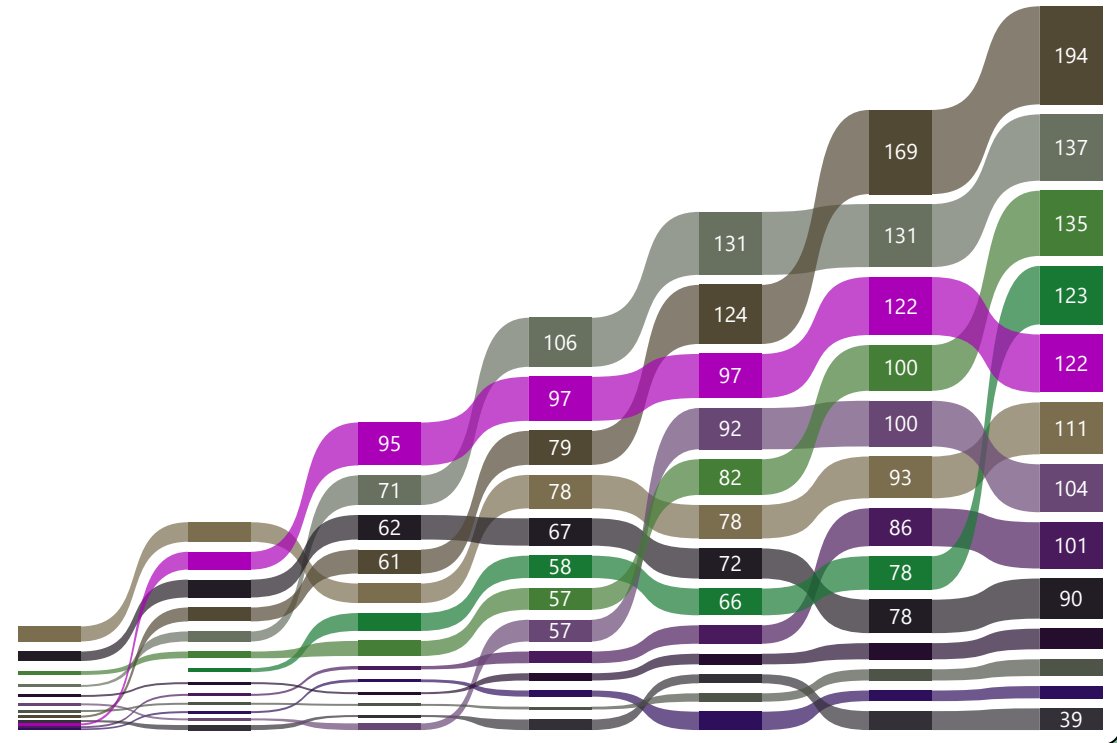

Name	1	2	3	4	5	6	7	8	Total
1 Reto Ghezzi (A)	8	35	18	18	45	45	25		194
2 Claude Anthamatten (A)	18	18	35	35	25	0	6		137
3 ↑ Michael Röthlin	25	5	15	12	25	18	35		135
4 ↑ Gisela Suppiger (A)	0	25	25	8	8	12	45		123
5 ↓ Thomas Tschumi	5	45	45	2	0	25	0		122
6 Brigitte Frutiger	45	8	0	25	0	15	18		111
7 ↓ Luc Gurtner	12	0	0	45	35	8	4		104
8 ↓ Clarissa Imoberdorf	4	12	8	15	12	35	15		101
9 Elena Riebli	35	15	12	5	5	6	12		90
10 Séverine Bertholet	15	6	0	10	6	10	8		55
11 Silvia Maissen	10	5	5	3	10	5	10		48
12 Daniela von Arx	3	10	10	6	4	4	3		40
13 Karin Dincic-Walcher	6	3	6	4	15	0	5		39
14 Erich Stäldi (N)	0	0	0	0	0	0	0		0

- Brigitte Frutiger
- Clarissa Imoberdorf
- Claude Anthamatten (A)
- Daniela von Arx
- Elena Riebli
- Erich Stäldi (N)
- Gisela Suppiger (A)
- Karin Dincic-Walcher
- Luc Gurtner
- Michael Röthlin
- Reto Ghezzi (A)
- Séverine Bertholet
- Silvia Maissen
- Thomas Tschumi

Name	1	%	#	2	%	#	3	%	#	4	%	#	5	%	#	6	%	#	7	%	#	8	%	#	
Brigitte Frutiger	8190	55%	1	9150	55%	8 ↓	0	0%	11 ↓	9620	55%	3 ↑	0	0%	12 ↓	9230	55%	5 ↑	9160	55%	4 ↑				
Clarissa Imoberdorf	4660	30%	11	9490	55%	6 ↑	9130	50%	8 ↓	7970	45%	5 ↑	9440	55%	6 ↓	12210	75%	2 ↑	8640	55%	5 ↓				
Claude Anthamatten (A)	6390	40%	4	10160	60%	4 →	11770	65%	2 ↑	9820	55%	2 →	9760	55%	3 ↓	0	0%	12 ↓	7080	40%	9 ↑				
Daniela von Arx	4600	30%	12	9230	55%	7 ↑	9390	50%	7 →	7020	40%	9 ↓	6070	35%	11 ↓	4450	25%	11 →	4300	25%	12 ↓				
Elena Riebli	8000	50%	2	9760	55%	5 ↓	9610	50%	6 ↓	6450	35%	10 ↓	6100	35%	10 →	6960	40%	9 ↑	8100	45%	6 ↑				
Erich Stäldi (N)	0	0%	13	0	0%	13 →	0	0%	11 ↑	0	0%	14 ↓	0	0%	12 ↑	0	0%	12 →	0	0%	13 ↓				
Gisela Suppiger (A)	0	0%	13	11240	65%	3 ↑	10590	60%	3 →	7160	40%	8 ↓	8490	45%	8 →	9180	50%	6 ↑	12530	70%	1 ↑				
Karin Dincic-Walcher	5300	30%	9	7970	45%	12 ↓	8240	45%	9 ↑	6420	35%	11 ↓	9560	50%	5 ↑	0	0%	12 ↓	5920	35%	10 ↑				
Luc Gurtner	6010	35%	6	0	0%	13 ↓	0	0%	11 ↑	11070	60%	1 ↑	10410	55%	2 ↓	7190	40%	8 ↓	5470	30%	11 ↓				
Michael Röthlin	7140	40%	3	8020	45%	10 ↓	10070	55%	5 ↑	7370	40%	6 ↓	9760	55%	3 ↑	9790	55%	4 ↓	11700	60%	2 ↑				
Reto Ghezzi (A)	5320	30%	8	11590	65%	2 ↑	10260	55%	4 ↓	8300	50%	4 →	12890	70%	1 ↑	13630	85%	1 →	9230	50%	3 ↓				
Séverine Bertholet	6110	35%	5	8180	45%	9 ↓	0	0%	11 ↓	7280	40%	7 ↑	8460	45%	9 ↓	8160	45%	7 ↑	7870	45%	8 ↓				
Silvia Maissen	5650	40%	7	8020	50%	10 ↓	5760	35%	10 →	5810	35%	12 ↓	8940	50%	7 ↑	6690	40%	10 ↓	7880	45%	7 ↑				
Thomas Tschumi	5210	30%	10	13450	75%	1 ↑	13630	75%	1 →	5430	30%	13	0	0%	12 ↑	9990	55%	3 ↑	0	0%	13 ↓