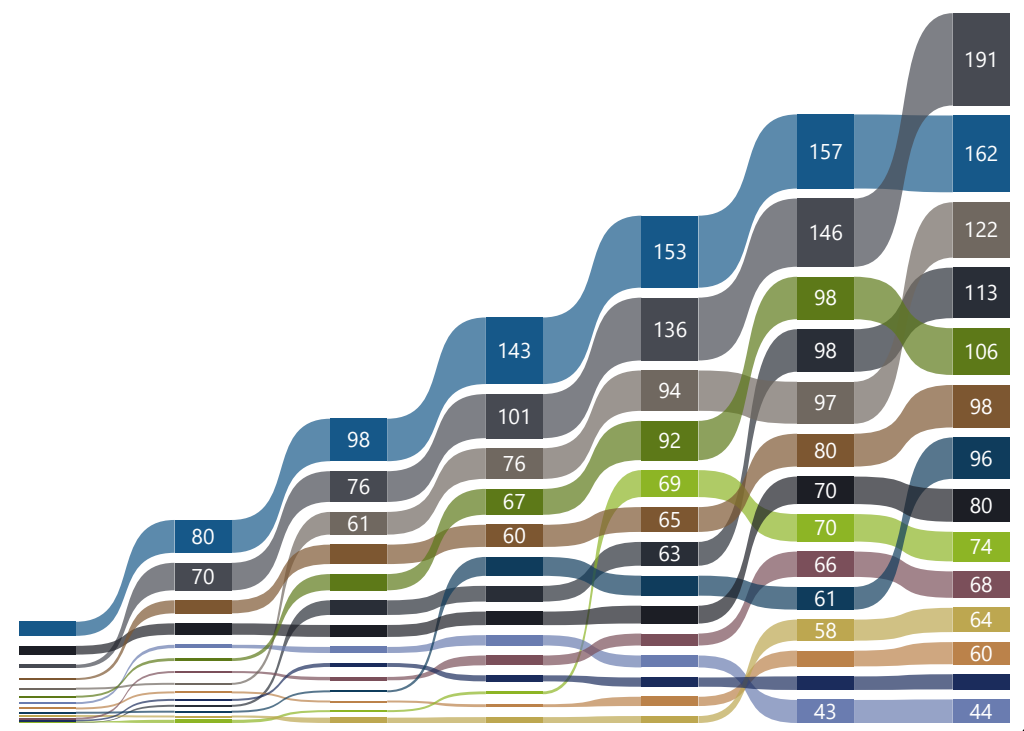

Name	1	2	3	4	5	6	7	8	Total
1 ↑ Charlie Sarbach (A)	25	45	6	25	35	10	45		191
2 ↓ André Grossenbacher	45	35	18	45	10	4	5		162
3 ↑ Mariann Grunder Glatzfelder (A)	15	1	45	15	18	3	25		122
4 ↓ André Marquês	1	10	35	2	15	35	15		113
5 ↓ Simon Kaufmann (N)	12	12	25	18	25	6	8		106
6 Sam Klein (N)	18	25	12	5	5	15	18		98
7 ↑ Peter Nydegger (N)	6	3	10	35	2	5	35		96
8 Querida Long (N)	35	5	1	3	8	18	10		80
9 ↓ Athena Meier	2	4	8	10	45	1	4		74
10 ↓ Lukas Schnider (N)	4	18	3	12	4	25	2		68
11 Hervé Laville	5	3	2	1	2	45	6		64
12 Annatina Reinhard	8	6	4	6	12	12	12		60
13 Manuela Bhend (N)	3	8	15	4	6	8	3		47
14 Fabian Rigert	10	15	5	8	3	2	1		44

- André Grossenbacher
- André Marquês
- Annatina Reinhard
- Athena Meier
- Charlie Sarbach (A)
- Fabian Rigert
- Hervé Laville
- Lukas Schnider (N)
- Manuela Bhend (N)
- Mariann Grunder Glatzfelder (A)
- Peter Nydegger (N)
- Querida Long (N)
- Sam Klein (N)
- Simon Kaufmann (N)

Name	1	%	#	2	%	#	3	%	#	4	%	#	5	%	#	6	%	#	7	%	#	8	%	#	
André Grossenbacher	10890	60%	1	12760	70%	2 ↓	11490	60%	4 ↓	15110	80%	1 ↑	11920	65%	7 ↓	9070	50%	11 ↓	9020	50%	10 ↑				
André Marquês	3550	20%	14	10970	65%	7 ↑	13530	75%	2 ↑	6480	35%	13 ↓	13230	70%	5 ↑	12550	70%	2 ↑	10620	60%	5 ↓				
Annatina Reinhard	7510	45%	8	9710	55%	9 ↓	9240	50%	11 ↓	8280	45%	9 ↑	12810	70%	6 ↑	10060	55%	6 →	9940	55%	6 →				
Athena Meier	5060	30%	13	8140	45%	11 ↑	10430	55%	8 ↑	9290	55%	7 ↑	15740	75%	1 ↑	8650	55%	14	8330	45%	11 ↑				
Charlie Sarbach (A)	9660	55%	3	13370	75%	1 ↑	10090	55%	9 ↓	11170	60%	3 ↑	15430	80%	2 ↑	10050	55%	7 ↓	14330	75%	1 ↑				
Fabian Rigert	7830	45%	7	11360	65%	5 ↑	10080	55%	10 ↓	9120	50%	8 ↑	8950	50%	12 ↓	8970	50%	13 ↓	7320	40%	14 ↓				
Hervé Laville	6910	40%	10	7210	40%	12 ↓	9080	50%	13 ↓	5570	30%	14 ↓	7720	40%	13 ↑	12840	65%	1 ↑	9340	50%	9 ↓				
Lukas Schnider (N)	6900	40%	11	12590	70%	4 ↑	9110	50%	12 ↓	9620	50%	6 ↑	10130	55%	11 ↓	12430	70%	3 ↑	8070	45%	13 ↓				
Manuela Bhend (N)	6290	35%	12	10340	60%	8 ↑	11200	60%	5 ↑	7400	40%	11 ↓	11060	60%	9 ↑	9950	55%	8 ↑	8270	45%	12 ↓				
Mariann Grunder Glatzfelder (A)	9180	55%	5	7080	40%	14 ↓	15350	75%	1 ↑	10010	55%	5 ↓	14740	80%	4 ↑	9010	50%	12 ↓	12220	65%	3 ↑				
Peter Nydegger (N)	7300	45%	9	7210	45%	12 ↓	10550	60%	7 ↑	12470	70%	2 ↑	7720	45%	13 ↓	9300	55%	10 ↑	12230	70%	2 ↑				
Querida Long (N)	10050	60%	2	8680	50%	10 ↓	7370	40%	14 ↓	7240	40%	12 ↑	11220	60%	8 ↑	11970	65%	4 ↑	9840	55%	7 ↓				
Sam Klein (N)	9650	60%	4	12720	70%	3 ↑	10950	60%	6 ↓	7800	45%	10 ↓	10540	55%	10 →	10780	60%	5 ↑	11100	60%	4 ↑				
Simon Kaufmann (N)	8120	50%	6	11310	65%	6 →	12390	65%	3 ↑	10620	60%	4 ↓	15330	80%	3 ↑	9680	55%	9 ↓	9420	55%	8 ↑