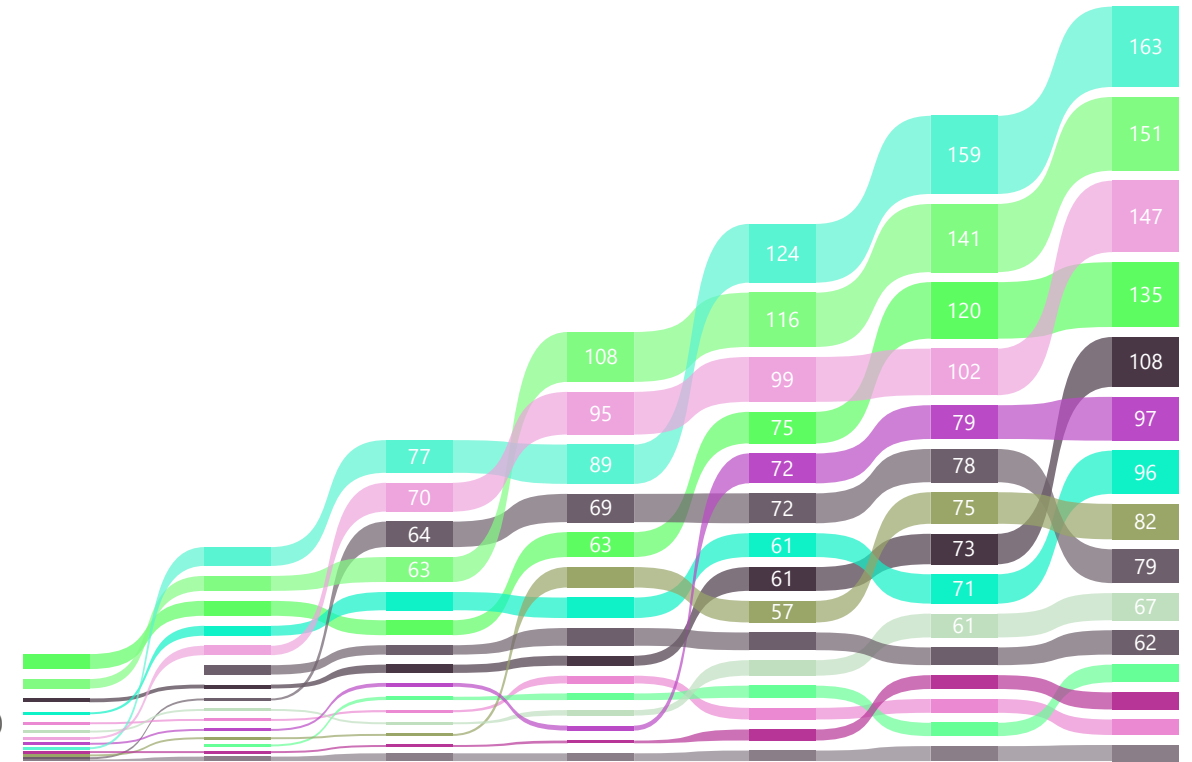

Name	1	2	3	4	5	6	7	8	Total
1 Tim Müller (N)	7	45	25	12	35	35	4		163
2 Simon Hodel (A)	35	10	18	45	8	25	10		151
3 ↑ Veronika Barta (A)	10	25	35	25	4	3	45		147
4 ↓ Céline Jundt (A)	45	0	0	18	12	45	15		135
5 ↑ Beat Rölli	25	0	8	3	25	12	35		108
6 ↓ Moritz Krebs	8	7	10	2	45	7	18		97
7 ↑ Christian Krebs	18	18	15	4	6	10	25		96
8 ↓ Manuel Stocker	5	8	7	35	2	18	7		82
9 ↓ David Lüthold	4	15	45	5	3	6	1		79
10 Martina Krebs	12	6	3	7	18	15	6		67
11 Oskar Eugster	0	35	0	15	0	0	12		62
12 ↑ Jennifer Krebs	0	12	12	6	10	2	8		50
13 Martin Ernst	6	4	5	8	15	5	6		49
14 ↓ Esther Naef	15	3	4	10	7	4	3		46
15 Uwe Gort	3	5	6	0	5	8	2		29

- Beat Rölli
- Céline Jundt (A)
- Christian Krebs
- David Lüthold
- Esther Naef
- Jennifer Krebs
- Manuel Stocker
- Martin Ernst
- Martina Krebs
- Moritz Krebs
- Oskar Eugster
- Simon Hodel (A)
- Tim Müller (N)
- Uwe Gort
- Veronika Barta (A)

Name	1	%	#	2	%	#	3	%	#	4	%	#	5	%	#	6	%	#	7	%	#	8	%	#			
Beat Rölli	10950	65%	3	0	0%	14	↓	9570	50%	8	↑	5580	30%	13	↓	11250	65%	3	↑	11840	65%	6	↓	10900	65%	2	↑
Céline Jundt (A)	13660	80%	1	0	0%	14	↓	0	0%	14	→	11070	65%	4	↑	10920	60%	6	↓	14700	85%	1	↑	9890	55%	5	↓
Christian Krebs	10490	60%	4	10820	60%	4	→	11640	60%	5	↓	6450	35%	12	↓	10140	55%	10	↑	11710	65%	7	↑	10790	60%	3	↑
David Lüthold	4750	30%	12	10390	60%	5	↑	16790	85%	1	↑	7170	40%	11	↓	9100	50%	13	↓	9780	55%	10	↑	5390	30%	15	↓
Esther Naef	10400	60%	5	7620	45%	13	↓	8070	45%	12	↑	8880	50%	7	↑	10360	60%	9	↓	9010	50%	12	↓	6290	35%	13	↓
Jennifer Krebs	0	0%	14	9790	55%	6	↑	11190	60%	6	→	7280	40%	10	↓	10590	55%	7	↑	6450	35%	14	↓	7290	40%	8	↑
Manuel Stocker	6190	35%	11	9600	55%	8	↑	9230	50%	9	↓	12120	65%	2	↑	8840	50%	14	↑	12820	70%	4	↑	7280	40%	9	↓
Martin Ernst	6760	40%	10	7670	45%	12	↓	8660	50%	11	↑	8750	50%	8	↑	10970	60%	5	↑	9020	50%	11	↓	7170	40%	10	↑
Martina Krebs	10140	60%	6	8840	50%	10	↓	7360	40%	13	↓	8050	45%	9	↑	11210	60%	4	↑	12140	65%	5	↓	7170	40%	10	↓
Moritz Krebs	7580	45%	8	8880	50%	9	↓	10330	55%	7	↑	5550	30%	14	↓	13840	75%	1	↑	10230	55%	9	↓	10130	55%	4	↑
Oskar Eugster	0	0%	14	11040	65%	2	↑	0	0%	14	↓	9940	55%	5	↑	0	0%	15	↓	0	0%	15	→	9820	55%	6	↑
Simon Hodel (A)	10990	60%	2	9620	55%	7	↓	12450	70%	4	↑	13640	75%	1	↑	10380	60%	8	↓	12910	70%	3	↑	8810	50%	7	↓
Tim Müller (N)	7340	45%	9	12480	75%	1	↑	13610	75%	3	↓	9780	55%	6	↓	11400	65%	2	↑	13550	75%	2	→	6370	35%	12	↓
Uwe Gort	3970	25%	13	8630	55%	11	↑	8670	50%	10	↑	0	0%	15	↓	10040	60%	11	↑	10590	60%	8	↑	5850	35%	14	↓
Veronika Barta (A)	7630	45%	7	11030	60%	3	↑	14340	75%	2	↑	11880	65%	3	↓	9990	55%	12	↓	8140	45%	13	↓	12860	70%	1	↑