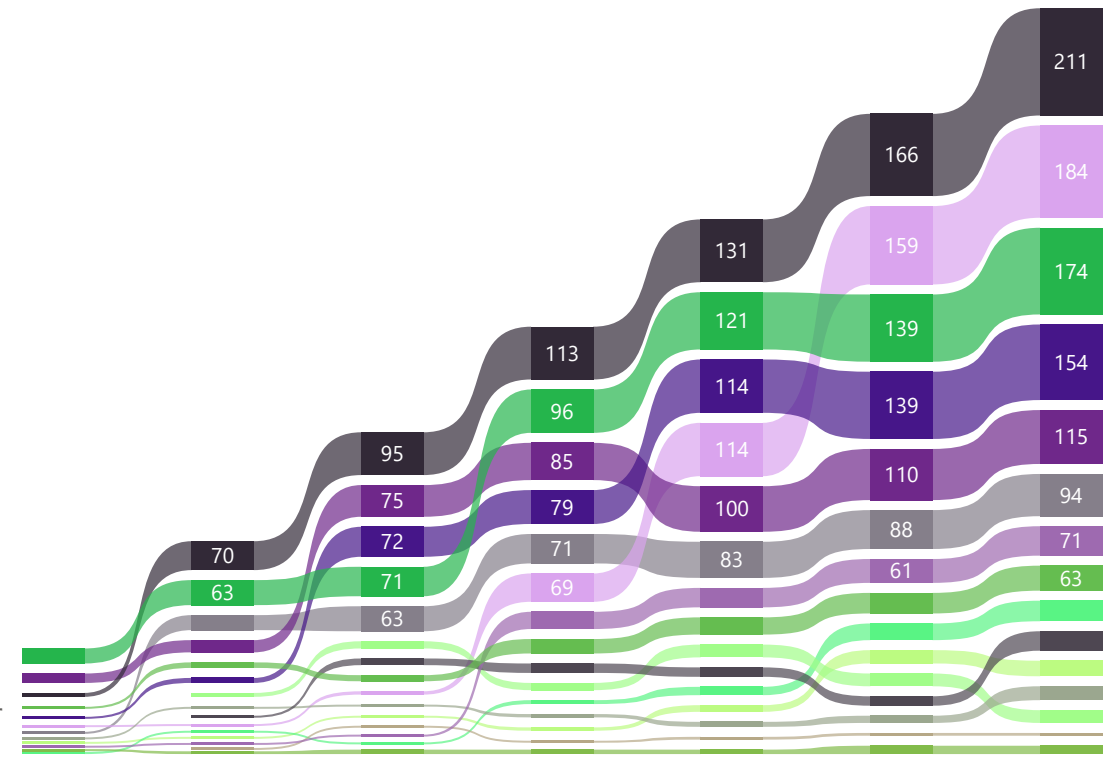

Name	1	2	3	4	5	6	7	8	Total
1 Rafael Wagner (A)	25	45	25	18	18	35	45		211
2 Christine Ryser (A)	12	0	12	45	45	45	25		184
3 Regina Markert (A)	45	18	8	25	25	18	35		174
4 Mathias Henseler (N)	15	12	45	7	35	25	15		154
5 Jann Gadmer	35	5	35	10	15	10	5		115
6 Chiara Larentis (N)	10	35	18	8	12	5	6		94
7 Silvie Jenny	6	3	5	35	4	8	10		71
8 Therese Elisabeth Müller	18	10	1	15	5	6	8		63
9 Caroline Wyss	4	7	2	12	8	15	7		55
10 ↑ Roger Scherrer	0	15	15	5	0	0	18		53
11 ↓ Beatrice Epper	7	4	7	6	6	12	4		46
12 ↑ Martina Rohrer	8	8	4	4	3	4	12		43
13 ↓ Dominic Dahinden	0	25	6	0	10	0	0		41
14 Janick Wetterwald	0	6	10	0	7	0	0		23
15 Raphael Jaggi	5	0	3	0	0	7	0		15

- Beatrice Epper
- Caroline Wyss
- Chiara Larentis (N)
- Christine Ryser (A)
- Dominic Dahinden
- Janick Wetterwald
- Jann Gadmer
- Martina Rohrer
- Mathias Henseler (N)
- Rafael Wagner (A)
- Raphael Jaggi
- Regina Markert (A)
- Roger Scherrer
- Silvie Jenny
- Therese Elisabeth Müller

Name	1	%	#	2	%	#	3	%	#	4	%	#	5	%	#	6	%	#	7	%	#	8	%	#			
Beatrice Epper	6040	45%	9	7650	50%	12	↓	9100	55%	9	↑	5560	35%	10	↓	7620	45%	10	→	8700	55%	6	↑	4210	25%	12	↓
Caroline Wyss	2410	15%	12	8120	50%	9	↑	7940	45%	14	↓	7770	45%	6	↑	8580	50%	8	↓	8730	50%	5	↑	6820	40%	9	↓
Chiara Larentis (N)	6430	40%	7	12720	70%	2	↑	11460	60%	4	↓	7150	40%	8	↓	9570	55%	6	↑	7050	40%	11	↓	6280	35%	10	↑
Christine Ryser (A)	6740	40%	6	0	0%	14	↓	11320	60%	6	↑	9880	55%	1	↑	14090	80%	1	→	11910	65%	1	→	10910	60%	3	↓
Dominic Dahinden	0	0%	13	12140	75%	3	↑	9030	50%	10	↓	0	0%	13	↓	9050	50%	7	↑	0	0%	13	↓	0	0%	13	→
Janick Wetterwald	0	0%	13	8080	45%	10	↑	10530	55%	7	↑	0	0%	13	↓	7980	45%	9	↑	0	0%	13	↓	0	0%	13	→
Jann Gadmer	9310	55%	2	7900	45%	11	↓	13330	70%	2	↑	7400	40%	7	↓	9740	55%	5	↑	7910	45%	7	↓	5040	30%	11	↓
Martina Rohrer	6400	40%	8	8730	50%	8	→	8630	45%	12	↓	3250	20%	12	→	5390	30%	13	↓	4620	25%	12	↑	7670	45%	6	↑
Mathias Henseler (N)	8390	60%	5	9930	55%	6	↓	14980	80%	1	↑	6310	35%	9	↓	12160	65%	2	↑	10290	60%	3	↓	8050	45%	5	↓
Rafael Wagner (A)	9220	55%	3	13610	75%	1	↑	12760	70%	3	↓	8400	45%	4	↓	10270	55%	4	→	11270	65%	2	↑	13800	70%	1	↑
Raphael Jaggi	3890	30%	11	0	0%	14	↓	8270	45%	13	↑	0	0%	13	→	0	0%	14	↓	7660	45%	9	↑	0	0%	13	↓
Regina Markert (A)	11400	65%	1	11850	65%	4	↓	9580	50%	8	↓	8470	45%	3	↑	11590	65%	3	→	9770	55%	4	↓	11460	65%	2	↑
Roger Scherrer	0	0%	13	11740	65%	5	↑	11450	60%	5	→	4450	25%	11	↓	0	0%	14	↓	0	0%	13	↑	8150	45%	4	↑
Silvie Jenny	5680	40%	10	5150	30%	13	↓	8920	50%	11	↑	9690	55%	2	↑	6450	35%	12	↓	7740	45%	8	↑	7040	40%	7	↑
Therese Elisabeth Müller	8620	50%	4	9630	55%	7	↓	6380	35%	15	↓	8250	45%	5	↑	7380	40%	11	↓	7190	40%	10	↑	6960	40%	8	↑