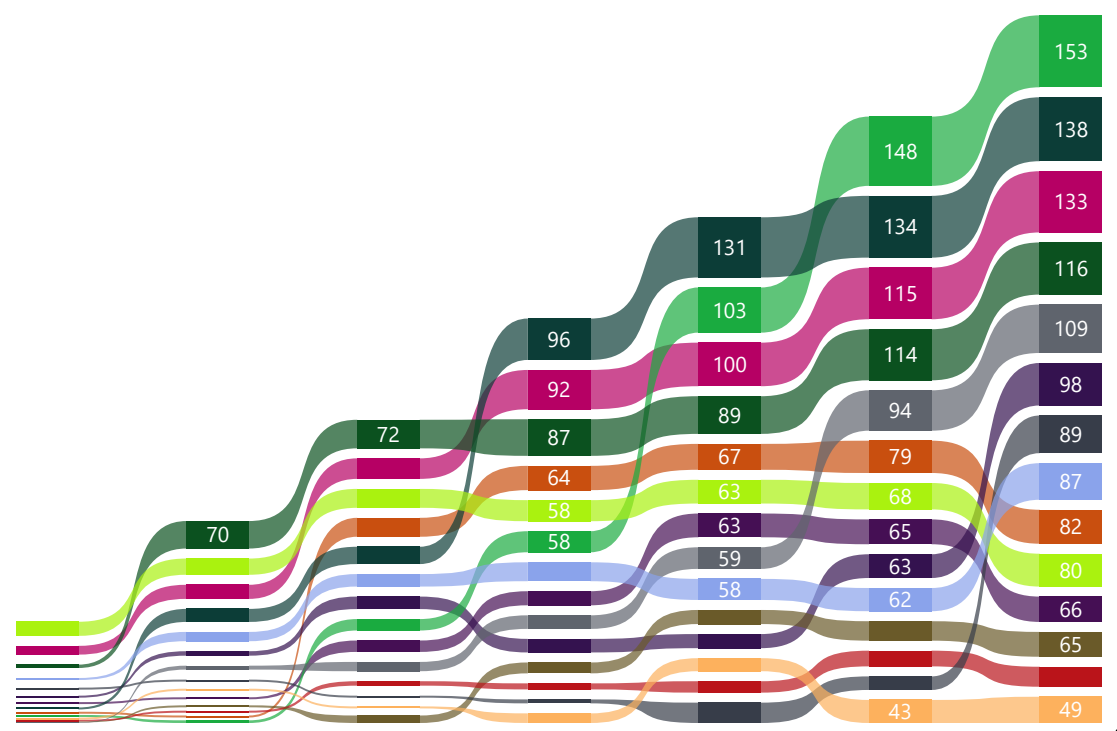

Name	1	2	3	4	5	6	7	8	Total
1 Marco Haller	5	0	35	18	45	45	5		153
2 Matthias Lauper (A)	8	35	8	45	35	3	4		138
3 Daniel Hasler	35	10	12	35	8	15	18		133
4 Melk von Flüe	25	45	2	15	2	25	2		116
5 Till Odermatt	1	25	10	8	15	35	15		109
6 ↑ Gian Kamlesh (N)	12	15	15	2	1	18	35		98
7 ↑ Monika Sarbach	15	2	3	6	12	6	45		89
8 ↑ Tizian Zumthurm	18	18	6	12	4	4	25		87
9 ↓ Barbara Fritschi	6	3	45	10	3	12	3		82
10 ↓ Roman Villiger (A)	45	4	5	4	5	5	12		80
11 ↓ Christian Müller	10	5	25	5	18	2	1		66
12 ↓ Hans Minder	2	8	4	25	6	10	10		65
13 ↓ Marco von Atzigen (N)	3	6	18	3	10	8	8		56
14 Raphael Zemp (N)	4	12	1	1	25	0	6		49

- Barbara Fritschi
- Christian Müller
- Daniel Hasler
- Gian Kamlesh (N)
- Hans Minder
- Marco Haller
- Marco von Atzigen (N)
- Matthias Lauper (A)
- Melk von Flüe
- Monika Sarbach
- Raphael Zemp (N)
- Roman Villiger (A)
- Till Odermatt
- Tizian Zumthurm

Name	1	%	#	2	%	#	3	%	#	4	%	#	5	%	#	6	%	#	7	%	#	8	%	#			
Barbara Fritschi	7210	45%	9	9140	50%	12	↓	15460	80%	1	↑	10220	55%	7	↓	11060	60%	12	↓	12680	70%	6	↑	9660	55%	12	↓
Christian Müller	8340	50%	7	9390	55%	10	↓	14380	75%	3	↑	9960	55%	10	↓	13360	75%	4	↑	7250	40%	13	↓	8780	50%	14	↓
Daniel Hasler	9710	55%	2	11490	65%	7	↓	12380	70%	6	↑	12730	65%	2	↑	12500	70%	8	↓	12740	70%	5	↑	13660	75%	4	↑
Gian Kamlesh (N)	8500	50%	6	11620	65%	5	↑	12950	70%	5	→	8460	45%	13	↓	8730	50%	14	↓	12880	70%	4	↑	14610	75%	2	↑
Hans Minder	6890	45%	13	10750	65%	8	↑	11190	60%	11	↓	12180	65%	3	↑	12250	65%	9	↓	12460	70%	7	↑	12560	70%	7	→
Marco Haller	7060	40%	10	0	0%	14	↓	15280	80%	2	↑	10680	60%	4	↓	15350	80%	1	↑	14840	80%	1	→	10670	60%	10	↓
Marco von Atzigen (N)	6930	40%	12	9990	55%	9	↑	13890	75%	4	↑	8990	50%	12	↓	12550	70%	7	↑	12180	70%	8	↓	12300	70%	8	→
Matthias Lauper (A)	7460	45%	8	13550	85%	2	↑	12040	65%	8	↓	14770	90%	1	↑	14700	80%	2	↓	8970	50%	12	↓	9860	60%	11	↑
Melk von Flüe	9050	50%	3	13590	70%	1	↑	10380	55%	13	↓	10670	55%	5	↑	10740	55%	13	↓	13250	70%	3	↑	9390	50%	13	↓
Monika Sarbach	8600	50%	5	8900	50%	13	↓	11010	60%	12	↑	10020	55%	9	↑	12920	70%	6	↑	11810	65%	9	↓	19230	90%	1	↑
Raphael Zemp (N)	6970	40%	11	11530	65%	6	↑	8190	45%	14	↓	5650	30%	14	→	13820	75%	3	↑	0	0%	14	↓	10990	60%	9	↑
Roman Villiger (A)	9870	60%	1	9210	55%	11	↓	11290	60%	10	↑	9460	55%	11	↓	12110	65%	10	↑	10560	60%	10	→	12960	80%	6	↑
Till Odermatt	6150	35%	14	13160	75%	3	↑	12110	65%	7	↓	10080	55%	8	↓	12940	70%	5	↑	13630	75%	2	↑	13640	75%	5	↓
Tizian Zumthurm	8740	50%	4	12170	65%	4	→	11390	60%	9	↓	10300	55%	6	↑	11370	60%	11	↓	9940	55%	11	→	14000	75%	3	↑