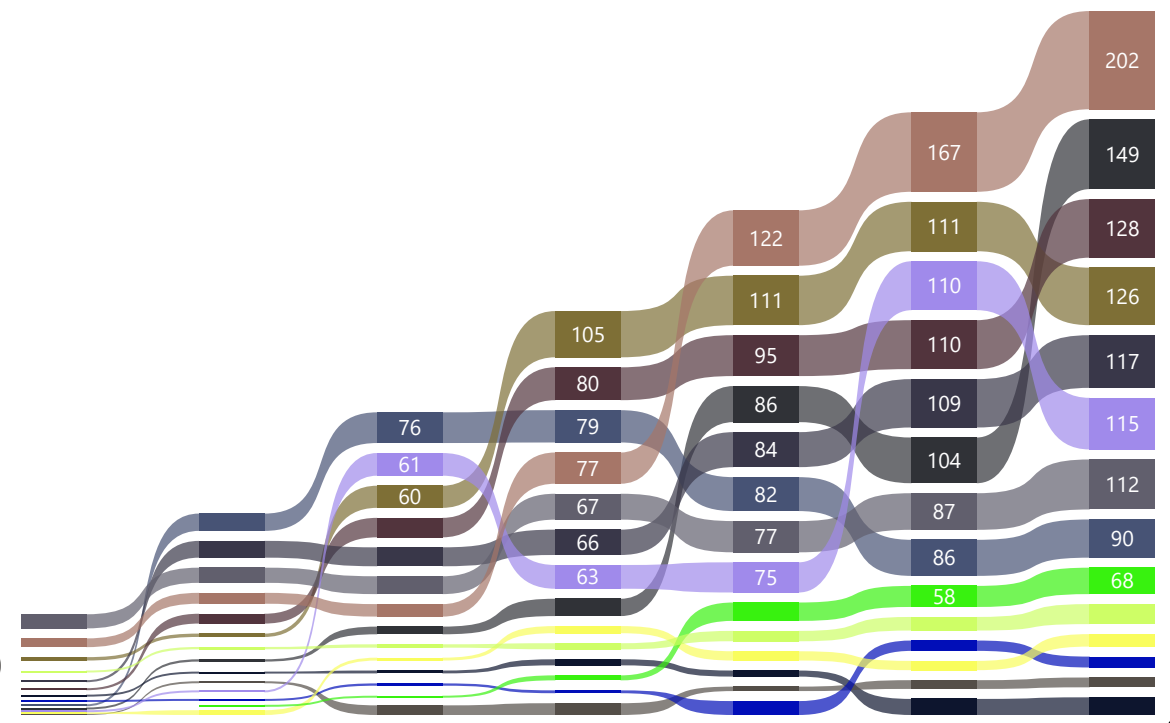

Name	1	2	3	4	5	6	7	8	Total
1 Thomas Krutzler (N)	35	4	3	35	45	45	35		202
2 ↑ Andreas Vetter (A)	5	18	10	18	35	18	45		149
3 ↑ Julian Steiner (N)	12	25	18	25	15	15	18		128
4 ↓ Christian Maag	25	0	35	45	6	0	15		126
5 Michael Sauer (A)	15	35	4	12	18	25	8		117
6 ↓ René Achterberg	4	12	45	2	12	35	5		115
7 Oliver Walenciak	45	2	5	15	10	10	25		112
8 Arne Wengler	6	45	25	3	3	4	4		90
9 Nicole Büchi	0	10	8	10	25	5	10		68
10 Stefan Ulrich (N)	18	5	2	5	8	6	12		56
11 ↑ Natalia Simeon	3	6	15	8	4	0	6		42
12 ↓ Marius Müller (N)	8	3	12	1	2	12	1		39
13 Marco Gadmer (N)	2	15	1	4	5	8	2		37
14 Manuel Zobic	10	8	6	6	0	0	3		33

- Andreas Vetter (A)
- Arne Wengler
- Christian Maag
- Julian Steiner (N)
- Manuel Zobic
- Marco Gadmer (N)
- Marius Müller (N)
- Michael Sauer (A)
- Natalia Simeon
- Nicole Büchi
- Oliver Walenciak
- René Achterberg
- Stefan Ulrich (N)
- Thomas Krutzler (N)

Name	1	%	#	2	%	#	3	%	#	4	%	#	5	%	#	6	%	#	7	%	#	8	%	#			
Andreas Vetter (A)	6610	40%	10	12460	70%	4	↑	12020	65%	7	↓	12520	65%	4	↑	12270	65%	2	↑	12730	70%	4	↓	12980	70%	1	↑
Arne Wengler	6900	45%	9	15110	85%	1	↑	14020	70%	3	↓	8080	45%	12	↓	8730	50%	12	→	8980	50%	11	↑	8260	50%	11	→
Christian Maag	8690	55%	3	0	0%	14	↓	15110	80%	2	↑	13960	80%	1	↑	10480	60%	9	↓	0	0%	12	↓	10920	65%	5	↑
Julian Steiner (N)	7980	50%	6	12920	70%	3	↑	13810	75%	4	↓	13030	70%	3	↑	11510	60%	5	↓	10850	60%	5	→	11320	60%	4	↑
Manuel Zobic	7520	45%	7	11090	65%	8	↓	11660	65%	9	↓	8420	45%	9	→	0	0%	14	↓	0	0%	12	↑	7650	45%	12	→
Marco Gadmer (N)	4330	25%	13	12150	65%	5	↑	7530	40%	14	↓	8260	45%	11	↑	9540	50%	10	↑	10220	55%	8	↑	7430	40%	13	↓
Marius Müller (N)	7240	45%	8	8920	50%	12	↓	12870	70%	6	↑	6520	35%	14	↓	6540	35%	13	↑	10740	60%	6	↑	6350	35%	14	↓
Michael Sauer (A)	8190	45%	5	13600	75%	2	↑	10310	55%	11	↓	11320	60%	6	↑	11890	65%	4	↑	13250	70%	3	↑	10070	55%	8	↓
Natalia Simeon	4970	30%	12	11000	70%	9	↑	13220	75%	5	↑	9840	60%	8	↓	8780	50%	11	↓	0	0%	12	↓	9390	55%	9	↑
Nicole Büchi	0	0%	14	11730	65%	7	↑	11930	65%	8	↓	9870	55%	7	↑	12170	65%	3	↑	9140	50%	10	↓	10550	60%	7	↑
Oliver Walenciak	13810	80%	1	7000	40%	13	↓	11540	60%	10	↑	11850	65%	5	↑	11040	60%	7	↓	10690	60%	7	→	11520	65%	3	↑
René Achterberg	6030	35%	11	11790	65%	6	↑	15970	80%	1	↑	7390	40%	13		11090	60%	6	↑	15110	80%	2	↑	8920	50%	10	↓
Stefan Ulrich (N)	8540	50%	4	10440	60%	10	↓	9450	50%	13	↓	8310	45%	10	↑	10840	60%	8	↑	9510	55%	9	↓	10780	60%	6	↑
Thomas Krutzler (N)	13770	75%	2	9070	50%	11	↓	10290	55%	12	↓	13200	70%	2	↑	15780	80%	1	↑	15580	80%	1	→	12840	70%	2	↓