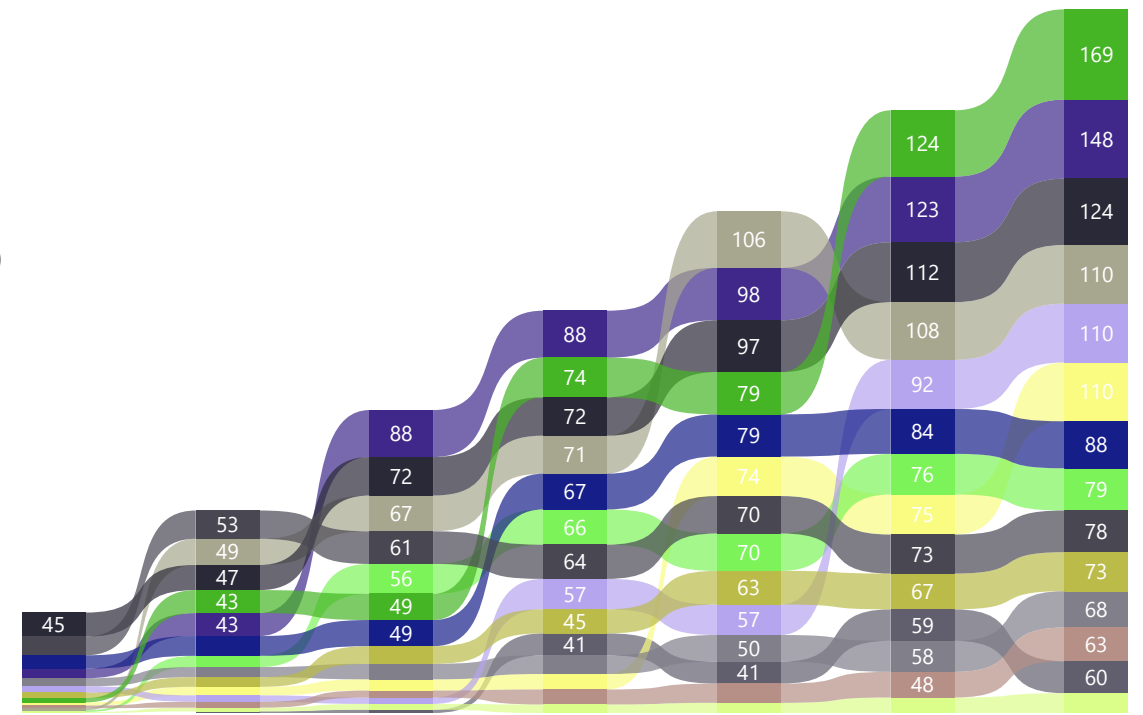

Name	1	2	3	4	5	6	7	8	Total
1 Roman Walser (N)	8	35	6	25	5	45	45		169
2 Natalia Simeon	18	25	45	0	10	25	25		148
3 Roger Schneble	45	2	25	0	25	15	12		124
4 ↑ Céline Jundt	12	0	0	45	0	35	18		110
5 ↓ Peter Nydegger (A)	4	45	18	4	35	2	2		110
6 ↑ Basil Muff	6	10	5	8	45	1	35		110
7 ↓ Rafael Wagner	25	12	12	18	12	5	4		88
8 ↓ Beat Rölli (N)	3	18	35	10	4	6	3		79
9 Thomas Tschumi (N)	35	18	8	3	6	3	5		78
10 Roman Villiger (A)	10	8	15	12	18	4	6		73
11 ↑ Carsten Köllmann	15	4	10	6	15	8	10		68
12 ↑ Moritz Krebs (N)	5	6	2	15	8	12	15		63
13 ↓ Athena Meier (A)	0	3	3	35	0	18	1		60
14 Monika Burgener (N)	2	5	4	5	3	10	8		37

- Athena Meier (A)
- Basil Muff
- Beat Rölli (N)
- Carsten Köllmann
- Céline Jundt
- Monika Burgener (N)
- Moritz Krebs (N)
- Natalia Simeon
- Peter Nydegger (A)
- Rafael Wagner
- Roger Schneble
- Roman Villiger (A)
- Roman Walser (N)
- Thomas Tschumi (N)

Name	1	%	#	2	%	#	3	%	#	4	%	#	5	%	#	6	%	#	7	%	#	8	%	#			
Athena Meier (A)	0	0%	14	5660	30%	12	↑	9340	50%	12	→	12770	70%	2	↑	0	0%	13	↓	10880	65%	4	↑	8100	33%	14	↓
Basil Muff	11050	48%	9	10350	55%	7	↑	10170	55%	10	↓	9170	50%	8	↑	12350	65%	1	↑	7190	40%	14		15230	67%	2	↑
Beat Rölli (N)	9800	44%	12	11120	60%	4	↑	14050	75%	2	↑	11010	60%	7	↓	7940	45%	11	↓	9690	55%	9	↑	9780	44%	12	↓
Carsten Köllmann	12780	56%	5	6420	35%	11	↓	12720	70%	7	↑	9070	50%	9	↓	10000	55%	5	↑	9910	55%	8	↓	11390	48%	7	↑
Céline Jundt	11970	52%	6	0	0%	14	↓	0	0%	14	→	14490	85%	1	↑	0	0%	13		13640	85%	2	↑	13560	56%	4	↓
Monika Burgener (N)	9420	40%	13	8240	45%	10	↑	10050	55%	11	↓	8090	45%	10	↑	7430	40%	12	↓	9930	55%	7	↑	11210	48%	8	↓
Moritz Krebs (N)	10180	44%	10	9570	50%	9	↑	8360	45%	13	↓	11310	60%	5	↑	8370	45%	8	↓	10240	55%	6	↑	11440	48%	5	↑
Natalia Simeon	13400	64%	4	11310	65%	3	↑	16850	90%	1	↑	0	0%	13		8490	50%	7	↑	12130	70%	3	↑	13680	63%	3	→
Peter Nydegger (A)	9860	44%	11	13400	70%	1	↑	13760	75%	4	↓	5280	30%	11	↓	11950	70%	2	↑	7800	45%	13	↓	8920	41%	13	→
Rafael Wagner	13550	60%	3	10910	60%	6	↓	12890	70%	6	→	11930	65%	4	↑	9820	55%	6	↓	9410	55%	10	↓	10800	48%	11	↓
Roger Schneble	18060	76%	1	5610	30%	13	↓	13910	75%	3	↑	0	0%	13	↓	11320	60%	3	↑	10860	60%	5	↓	11400	48%	6	↓
Roman Villiger (A)	11450	52%	7	10030	55%	8	↓	13360	75%	5	↑	11220	65%	6	↓	10760	60%	4	↑	9170	55%	11	↓	11190	52%	9	↑
Roman Walser (N)	11080	52%	8	12250	65%	2	↑	12060	65%	9	↓	12060	65%	3	↑	7950	45%	10	↓	17250	85%	1	↑	15320	67%	1	→
Thomas Tschumi (N)	14430	60%	2	11120	60%	4	↓	12630	70%	8	↓	2790	15%	12	↓	8110	45%	9	↑	8120	45%	12	↓	11180	48%	10	↑