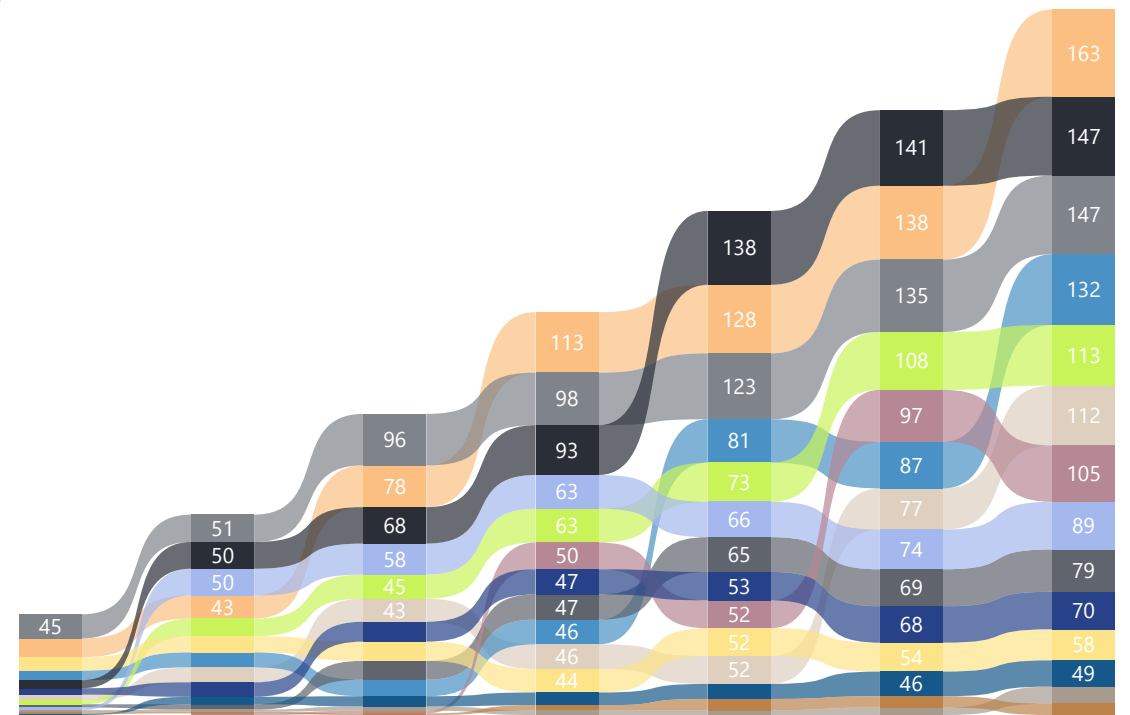

Name	1	2	3	4	5	6	7	8	Total
1 ↑ Charlie Sarbach (A)	35	8	35	35	15	10	25		163
2 ↑ Dimitrije Spasic	45	6	45	2	25	12	12		147
3 ↓ Nicole Büchi (N)	15	35	18	25	45	3	6		147
4 ↑ Andreas Egger	18	10	3	15	35	6	45		132
5 ↓ David Schärli	8	25	12	18	10	35	5		113
6 ↑ André Grossenbacher	10	18	15	3	6	25	35		112
7 ↓ Irena Rullo (N)	0	3	2	45	2	45	8		105
8 Gabor Szucs	5	45	8	5	3	8	15		89
9 Barbara Fritschi (N)	6	4	25	12	18	4	10		79
10 Jonas Meyerhoff (N)	12	15	10	10	6	15	2		70
11 Helene Portmann	25	5	6	8	8	2	4		58
12 ↓ Lukas Schnider	2	12	5	5	4	18	3		49
13 ↑ Lili Ninova (A)	4	0	4	1	0	5	18		32
14 ↓ Niklaus Brunner	3	0	0	6	12	0	0		21

- André Grossenbacher
- Andreas Egger
- Barbara Fritschi (N)
- Charlie Sarbach (A)
- David Schärli
- Dimitrije Spasic
- Gabor Szucs
- Helene Portmann
- Irena Rullo (N)
- Jonas Meyerhoff (N)
- Lili Ninova (A)
- Lukas Schnider
- Nicole Büchi (N)
- Niklaus Brunner

Name	1	%	#	2	%	#	3	%	#	4	%	#	5	%	#	6	%	#	7	%	#	8	%	#	
André Grossenbacher	12510	56%	7	12300	65%	4	14870	80%	5	9170	50%	12	10050	55%	9	14320	75%	3	16080	67%	2				
Andreas Egger	13840	60%	4	11320	60%	7	10110	55%	12	12220	65%	5	13140	70%	2	10830	60%	9	17920	74%	1				
Barbara Fritschi (N)	12200	52%	9	7590	40%	11	16630	85%	3	12180	65%	6	12220	65%	4	9200	50%	11	12790	56%	7				
Charlie Sarbach (A)	15700	68%	2	10450	55%	8	16640	85%	2	14150	75%	2	12180	65%	5	12110	65%	7	16030	67%	3				
David Schärli	12330	56%	8	12320	65%	3	14090	75%	6	13040	70%	4	10960	60%	7	14980	80%	2	10530	44%	10				
Dimitrije Spasic	21090	84%	1	9560	50%	9	17950	85%	1	9030	50%	13	12530	70%	3	12660	70%	6	13010	59%	6				
Gabor Szucs	10770	48%	10	14160	75%	1	13770	75%	8	9930	55%	10	8840	50%	12	11670	65%	8	14590	63%	5				
Helene Portmann	14390	64%	3	8310	45%	10	13000	70%	9	11960	65%	8	10600	60%	8	8820	50%	13	10070	44%	11				
Irena Rullo (N)	0	0%	14	3770	20%	12	10080	55%	13	16310	100%	1	8670	50%	13	15190	95%	1	12590	59%	8				
Jonas Meyerhoff (N)	12710	56%	6	11460	60%	5	13860	75%	7	11980	65%	7	10050	55%	9	12830	70%	5	5930	26%	13				
Lili Ninova (A)	9440	44%	11	0	0%	13	10900	65%	11	8980	50%	14	0	0%	14	9940	55%	10	15430	67%	4				
Lukas Schnider	8090	36%	13	11350	60%	6	12930	70%	10	9930	55%	10	9180	50%	11	12860	70%	4	9470	41%	12				
Nicole Büchi (N)	13770	60%	5	13470	70%	2	15590	85%	4	14130	75%	3	13360	75%	1	8890	50%	12	12460	56%	9				
Niklaus Brunner	9140	40%	12	0	0%	13	0	0%	14	10970	60%	9	10990	60%	6	0	0%	14	0	0%	14