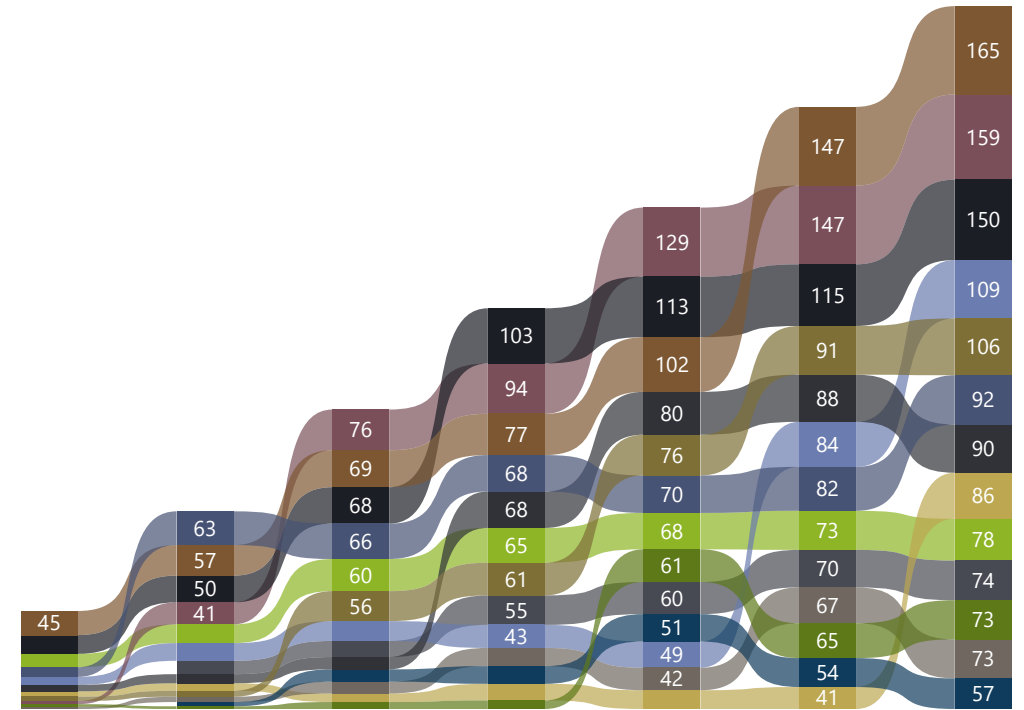

Name	1	2	3	4	5	6	7	8	Total
1 Philipp Drexler	45	12	12	8	25	45	18		165
2 Kevin Meier (N)	6	35	35	18	35	18	12		159
3 Patrick Zellweger	35	15	18	35	10	2	35		150
4 ↑ Claude Anthamatten	15	18	4	6	6	35	25		109
5 ↓ Veronika Barta	8	3	45	5	15	15	15		106
6 ↑ Simon Kaufmann (N)	18	45	3	2	2	12	10		92
7 ↓ Simon Hodel	12	5	6	45	12	8	2		90
8 ↑ Gian Kamlesh (A)	10	4	2	15	4	6	45		86
9 ↓ Alain Burtschi (N)	25	10	25	5	3	5	5		78
10 ↓ Bettina Loos Gadmer (N)	0	25	5	25	5	10	4		74
11 Raphael Zemp	5	0	8	3	45	4	8		73
12 ↓ Mariann Grunder Glatzfelder (A)	4	6	12	12	8	25	6		73
13 ↓ Martina Krebs (N)	0	8	15	10	18	3	3		57
14 Manuel Zobic	0	0	0	0	0	0	0		0

- Alain Burtschi (N)
- Bettina Loos Gadmer (N)
- Claude Anthamatten
- Gian Kamlesh (A)
- Kevin Meier (N)
- Manuel Zobic
- Mariann Grunder Glatzfelder (A)
- Martina Krebs (N)
- Patrick Zellweger
- Philipp Drexler
- Raphael Zemp
- Simon Hodel
- Simon Kaufmann (N)
- Veronika Barta

Name	1	%	#	2	%	#	3	%	#	4	%	#	5	%	#	6	%	#	7	%	#	8	%	#	
Alain Burtschi (N)	15130	68%	3	8970	50%	7 ↓	13130	70%	3 ↑	8120	45%	10 ↓	6100	35%	12 ↓	7510	45%	10 ↑	9370	44%	10 →				
Bettina Loos Gadmer (N)	0	0%	12	11750	60%	3 ↑	10930	60%	10 ↓	11470	65%	3 ↑	6770	40%	10 ↓	9620	55%	7 ↑	8780	37%	11 ↓				
Claude Anthamatten	13210	60%	5	11090	60%	4 ↑	10630	60%	11 ↓	9100	50%	9 ↑	7180	40%	9 →	12730	75%	2 ↑	12930	59%	3 ↓				
Gian Kamlesh (A)	11860	52%	7	6650	35%	11 ↓	9160	50%	13 ↓	11050	60%	5 ↑	6400	35%	11 ↓	8260	45%	9 ↑	16170	70%	1 ↑				
Kevin Meier (N)	10810	48%	9	12220	65%	2 ↑	14260	75%	2 →	11170	60%	4 ↓	11020	60%	2 ↑	12040	65%	4 ↓	11970	52%	6 ↓				
Manuel Zobic	0	0%	12	0	0%	13 ↓	0	0%	14 ↓	0	0%	14 →	0	0%	14 →	0	0%	14 →	0	0%	14 →				
Mariann Grunder Glatzfelder (A)	4720	20%	11	8360	45%	9 ↑	12130	65%	6 ↑	10890	60%	6 →	8200	45%	8 ↓	12660	70%	3 ↑	10640	44%	9 ↓				
Martina Krebs (N)	0	0%	12	8480	45%	8 ↑	12190	65%	5 ↑	9820	55%	7 ↓	9940	55%	4 ↑	7020	40%	12 ↓	8490	37%	12 →				
Patrick Zellweger	16880	72%	2	10420	55%	5 ↓	13010	70%	4 ↑	11580	60%	2 ↑	8230	45%	7 ↓	6430	35%	13 ↓	13980	59%	2 ↑				
Philipp Drexler	18030	80%	1	10120	55%	6 ↓	12130	70%	6 →	9750	55%	8 ↓	10340	60%	3 ↑	13260	75%	1 ↑	12590	59%	4 ↓				
Raphael Zemp	7800	36%	10	0	0%	13 ↓	12040	65%	8 ↑	7900	45%	12 ↓	11140	60%	1 ↑	7080	40%	11 ↓	11170	52%	8 ↑				
Simon Hodel	11900	52%	6	8330	45%	10 ↓	10960	60%	9 ↑	12590	70%	1 ↑	8730	50%	6 ↓	9150	50%	8 ↓	8280	37%	13 ↓				
Simon Kaufmann (N)	13490	60%	4	13150	70%	1 ↑	9650	55%	12 ↓	7690	45%	13 ↓	5370	30%	13 →	10540	60%	6 ↑	11800	56%	7 ↓				
Veronika Barta	11590	52%	8	5550	30%	12 ↓	15580	80%	1 ↑	8120	45%	10 ↓	9100	50%	5 ↑	11030	60%	5 →	12100	52%	5 →