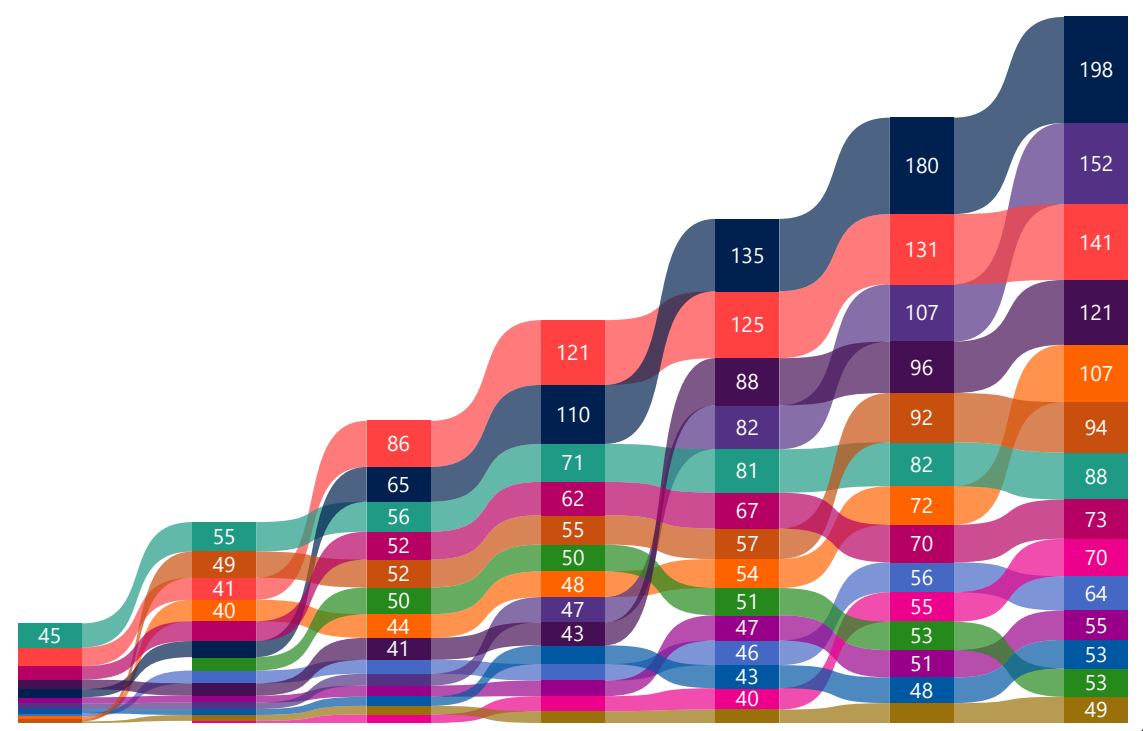

Name	1	2	3	4	5	6	7	8	Total
1 Renato Carlotti (A)	15	15	35	45	25	45	18		198
2 ↑ Lucas Orellano	10	2	10	25	35	25	45		152
3 ↓ Monika Sarbach	35	6	45	35	4	6	10		141
4 Sebastian Küppers (A)	18	5	18	2	45	8	25		121
5 ↑ Daniel Hasler (N)	5	35	4	4	6	18	35		107
6 ↓ Rolf Schneeбели	4	45	3	3	2	35	2		94
7 ↓ Norwin Amiet (N)	45	10	1	15	10	1	6		88
8 Thomas Krutzler (N)	25	12	15	10	5	3	3		73
9 ↑ Kay Wacker	0	4	12	12	12	15	15		70
10 ↓ Andrin Altherr	6	18	2	5	15	10	8		64
11 ↑ Eva Keller	12	1	8	8	18	4	4		55
12 ↓ Patrick Hauck (N)	0	25	25	0	1	2	0		53
13 Philippe Steiner (A)	8	3	6	18	8	5	5		53
14 Marco Haller (N)	3	8	5	6	3	12	12		49

- Andrin Altherr
- Daniel Hasler (N)
- Eva Keller
- Kay Wacker
- Lucas Orellano
- Marco Haller (N)
- Monika Sarbach
- Norwin Amiet (N)
- Patrick Hauck (N)
- Philippe Steiner (A)
- Renato Carlotti (A)
- Rolf Schneeбели
- Sebastian Küppers (A)
- Thomas Krutzler (N)

Name	1	%	#	2	%	#	3	%	#	4	%	#	5	%	#	6	%	#	7	%	#	8	%	#			
Andrin Altherr	13540	60%	9	14000	75%	4	↑	10840	60%	13	↓	10100	55%	10	↑	12740	70%	5	↑	11830	65%	7	↓	13020	56%	8	↓
Daniel Hasler (N)	12760	56%	10	15570	80%	2	↑	11810	65%	11	↓	9940	55%	11	→	11750	65%	9	↑	12910	70%	4	↑	17310	70%	2	↑
Eva Keller	14140	60%	6	6530	35%	14	↓	13290	70%	8	↑	11000	60%	8	→	12980	70%	4	↑	11120	60%	11	↓	11550	48%	11	→
Kay Wacker	0	0%	13	8570	45%	11	↑	14080	75%	6	↑	12050	65%	6	→	12680	70%	6	→	12430	70%	5	↑	15060	67%	5	→
Lucas Orellano	13990	60%	7	7570	40%	13	↓	13830	75%	7	↑	13180	70%	3	↑	13820	70%	2	↑	13830	75%	3	↓	18700	74%	1	↑
Marco Haller (N)	12480	56%	12	12220	65%	8	↑	12970	70%	10	↓	10910	60%	9	↑	9110	50%	12	↓	12180	65%	6	↑	13970	63%	6	→
Monika Sarbach	16840	72%	2	10500	55%	9	↓	17720	90%	1	↑	13740	75%	2	↓	10880	60%	11	↓	11380	65%	9	↑	13950	59%	7	↑
Norwin Amiet (N)	18560	76%	1	12230	65%	7	↓	10190	55%	14	↓	12100	65%	5	↑	12650	65%	7	↓	7400	40%	14	↓	12340	56%	9	↑
Patrick Hauck (N)	0	0%	13	14100	75%	3	↑	16590	90%	3	→	0	0%	14	↓	8820	55%	14	→	10770	60%	13	↑	0	0%	14	↓
Philippe Steiner (A)	13960	60%	8	8390	45%	12	↓	12990	70%	9	↑	12880	70%	4	↑	12210	65%	8	↓	11140	60%	10	↓	12160	52%	10	→
Renato Carlotti (A)	14180	64%	5	12360	65%	5	→	17470	90%	2	↑	14520	80%	1	↑	13770	75%	3	↓	15360	85%	1	↑	16100	67%	4	↓
Rolf Schneeбели	12660	56%	11	16680	80%	1	↑	10860	60%	12	↓	9810	55%	12	→	9030	50%	13	↓	14250	80%	2	↑	10780	48%	13	↓
Sebastian Küppers (A)	14610	64%	4	10370	55%	10	↓	14930	80%	4	↑	9290	50%	13	↓	14050	75%	1	↑	11810	65%	8	↓	16650	74%	3	↑
Thomas Krutzler (N)	16210	68%	3	12330	65%	6	↓	14150	75%	5	↑	11890	65%	7	↓	11740	65%	10	↓	10940	60%	12	↓	11320	48%	12	→