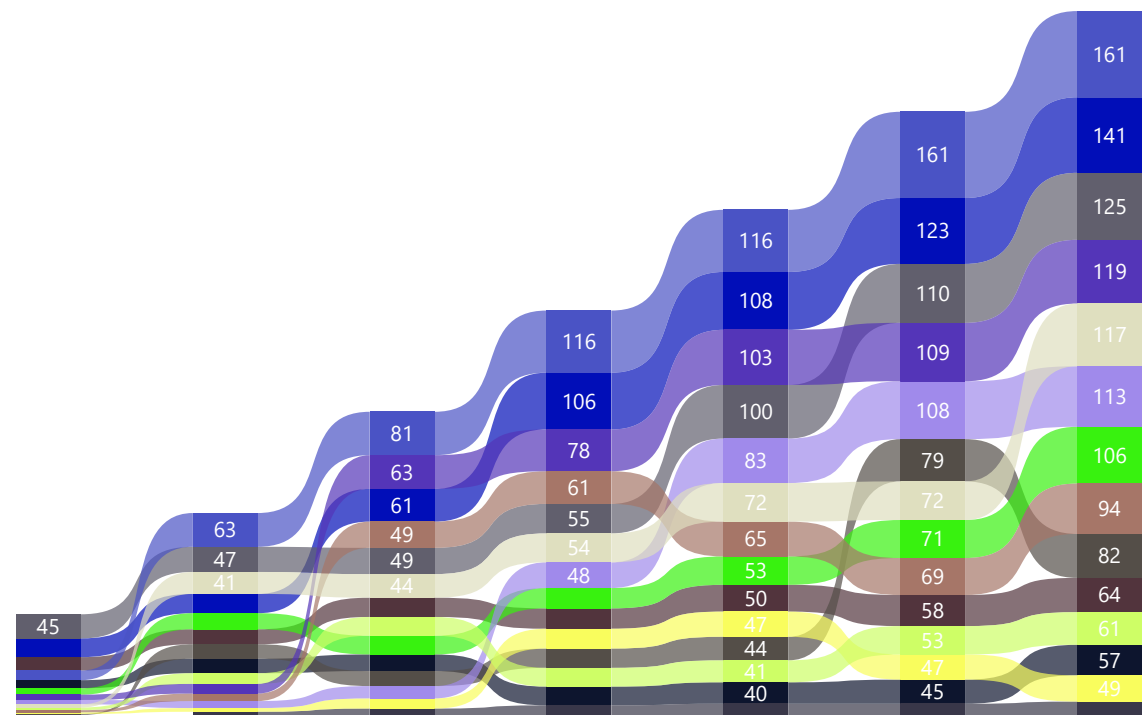

Name	1	2	3	4	5	6	7	8	Total
1 Salil Apte (N)	18	45	18	35	0	45	0		161
2 Christian Krebs	35	1	25	45	2	15	18		141
3 Manuel Blamauer	45	2	2	6	45	10	15		125
4 René Achterberg (N)	10	8	45	15	25	6	10		119
5 ↑ Rolf Markwalder (A)	6	35	3	10	18	0	45		117
6 ↓ Marco Arnold	8	5	10	25	35	25	5		113
7 ↑ Julian Steiner	12	18	5	3	15	18	35		106
8 ↑ Oliver Walenciak	4	10	35	12	4	4	25		94
9 ↓ Arne Wengler	2	25	1	8	8	35	3		82
10 Andreas Peter (N)	25	3	8	2	12	8	6		64
11 Mihajlo Nenad (N)	5	15	15	0	6	12	8		61
12 ↑ Annatina Reinhard	15	12	4	4	5	5	12		57
13 ↓ Gisela Suppiger (N)	3	4	12	18	10	0	2		49
14 Christine Ryser (N)	0	6	6	6	3	0	4		25

- Andreas Peter (N)
- Annatina Reinhard
- Arne Wengler
- Christian Krebs
- Christine Ryser (N)
- Gisela Suppiger (N)
- Julian Steiner
- Manuel Blamauer
- Marco Arnold
- Mihajlo Nenad (N)
- Oliver Walenciak
- René Achterberg (N)
- Rolf Markwalder (A)
- Salil Apte (N)

Name	1	%	#	2	%	#	3	%	#	4	%	#	5	%	#	6	%	#	7	%	#	8	%	#	
Andreas Peter (N)	13570	60%	3	8290	45%	12 ↓	11140	60%	8 ↑	7230	40%	13 ↓	9790	55%	6 ↑	7880	45%	8 ↓	11000	48%	9 ↓				
Annatina Reinhard	11750	52%	5	11310	60%	6 ↓	10220	55%	11 ↓	8360	45%	11 →	7450	40%	10 ↑	7310	40%	10 →	12040	52%	6 ↑				
Arne Wengler	7530	36%	13	12840	70%	3 ↑	8780	50%	14 ↓	9620	55%	8 ↑	9320	55%	8 →	11050	60%	2 ↑	9490	44%	12 ↓				
Christian Krebs	14640	64%	2	6530	35%	14 ↓	13980	75%	3 ↑	13660	75%	1 ↑	6290	35%	13	9700	55%	5 ↑	13240	59%	4 ↑				
Christine Ryser (N)	0	0%	14	10370	55%	9 ↑	10710	60%	9 →	9070	50%	9 →	6360	35%	12 ↓	0	0%	12 →	10160	44%	11 ↑				
Gisela Suppiger (N)	8960	40%	12	9180	50%	11 ↑	12330	70%	6 ↑	11750	65%	4 ↑	9570	55%	7 ↓	0	0%	12 ↓	7950	37%	13 ↓				
Julian Steiner	11050	48%	6	12290	65%	4 ↑	10260	55%	10 ↓	7470	40%	12 ↓	10270	55%	5 ↑	10080	55%	4 ↑	14050	59%	2 ↑				
Manuel Blamauer	15930	68%	1	7450	40%	13 ↓	9410	50%	13 →	9070	50%	9 ↑	12860	70%	1 ↑	8820	50%	7 ↓	12440	56%	5 ↑				
Marco Arnold	10490	48%	8	10260	55%	10 ↓	11340	60%	7 ↑	11930	65%	3 ↑	11420	60%	2 ↑	10200	55%	3 ↓	10620	44%	10 ↓				
Mihajlo Nenad (N)	10320	48%	10	11920	65%	5 ↑	13070	70%	5 →	0	0%	14 ↓	9080	50%	9 ↑	9550	55%	6 ↑	11140	52%	8 ↓				
Oliver Walenciak	9820	44%	11	11200	60%	7 ↑	14210	75%	2 ↑	10000	55%	6 ↓	7310	40%	11 ↓	7070	40%	11 →	13730	56%	3 ↑				
René Achterberg (N)	10630	48%	7	11080	60%	8 ↓	14280	75%	1 ↑	10140	55%	5 ↓	11000	60%	3 ↑	7830	45%	9 ↓	11170	48%	7 ↑				
Rolf Markwalder (A)	10380	48%	9	12890	70%	2 ↑	9740	55%	12 ↓	9720	55%	7 ↑	10720	65%	4 ↑	0	0%	12 ↓	15490	78%	1 ↑				
Salil Apte (N)	13130	64%	4	16570	90%	1 ↑	13490	75%	4 ↓	12980	70%	2 ↑	0	0%	14	12270	70%	1 ↑	0	0%	14 ↓