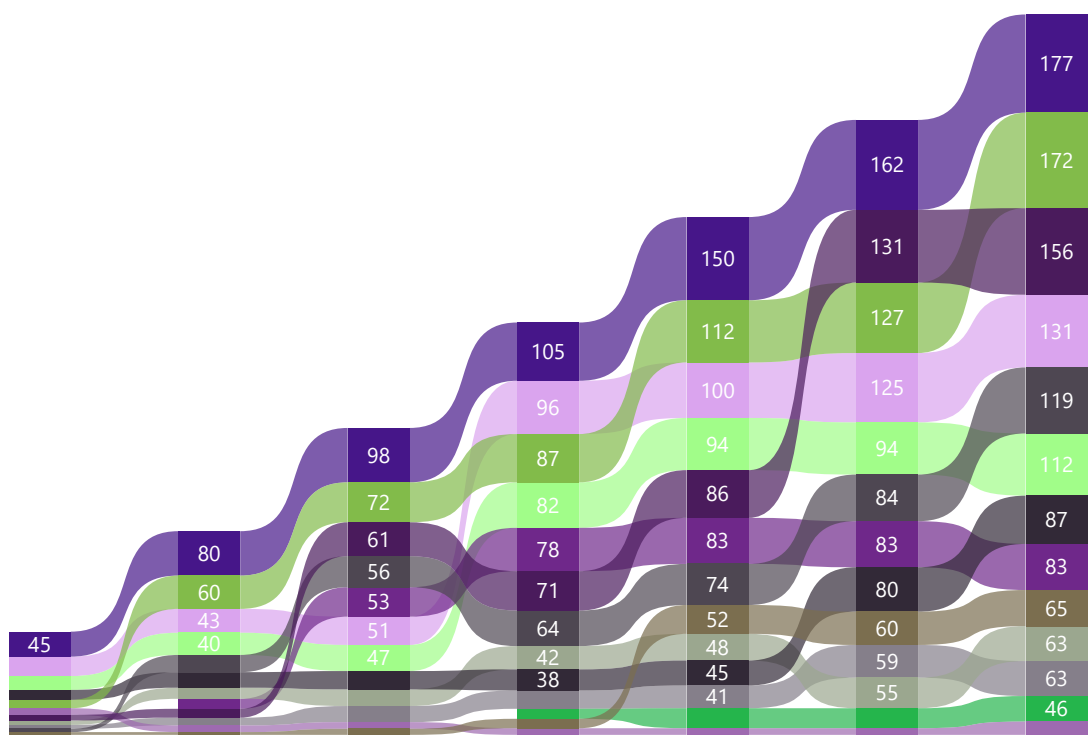

Name	1	2	3	4	5	6	7	8	Total
1 Marco von Atzigen (A)	45	35	18	7	45	12	15		177
2 ↑ Michael Sauer (A)	15	45	12	15	25	15	45		172
3 ↓ Therese Elisabeth Müller	10	6	45	10	15	45	25		156
4 Caroline Wyss	35	8	8	45	4	25	6		131
5 ↑ Peter Staub (A)	6	25	25	8	10	10	35		119
6 ↓ Chiara Larentis	25	15	7	35	12	0	18		112
7 ↑ Martina Rohrer	18	10	5	5	7	35	7		87
8 ↓ Janick Wetterwald	0	18	35	25	5	0	0		83
9 Silvie Jenny	5	0	6	6	35	8	5		65
10 Beatrice Epper	7	7	15	4	8	18	4		63
11 Jann Gadmer	8	12	10	12	6	7	8		63
12 Nicola Colucci	0	0	0	18	18	0	10		46
13 Raphael Jaggi	12	0	0	0	0	0	12		24
14 Dominic Dahinden	0	0	0	0	0	0	0		0
14 Roger Scherrer	0	0	0	0	0	0	0		0

- Beatrice Epper
- Caroline Wyss
- Chiara Larentis
- Dominic Dahinden
- Janick Wetterwald
- Jann Gadmer
- Marco von Atzigen (A)
- Martina Rohrer
- Michael Sauer (A)
- Nicola Colucci
- Peter Staub (A)
- Raphael Jaggi
- Roger Scherrer
- Silvie Jenny
- Therese Elisabeth Müller

Name	1	%	#	2	%	#	3	%	#	4	%	#	5	%	#	6	%	#	7	%	#	8	%	#
Beatrice Epper	7090	36%	9	4680	25%	9	10140	60%	5	5810	35%	12	5980	40%	8	8540	55%	4	5450	30%	12			
Caroline Wyss	13630	60%	2	5380	30%	8	8860	50%	8	10380	60%	1	4070	25%	12	8800	50%	3	6540	30%	10			
Chiara Larentis	10900	48%	3	7580	40%	5	8330	45%	9	10340	60%	2	7110	40%	6	0	0%	10	10170	48%	4			
Dominic Dahinden	0	0%	12	0	0%	11	0	0%	12	0	0%	13	0	0%	13	0	0%	10	0	0%	13			
Janick Wetterwald	0	0%	12	9200	50%	4	12690	65%	2	10120	55%	3	5130	30%	11	0	0%	10	0	0%	13			
Jann Gadmer	7220	32%	8	7540	40%	6	9810	55%	7	8070	45%	6	5390	30%	10	5390	30%	9	7580	33%	8			
Marco von Atzigen (A)	14820	68%	1	12660	70%	2	10920	60%	4	7020	40%	9	11530	65%	1	8170	45%	6	9480	41%	5			
Martina Rohrer	10320	44%	4	6480	35%	7	6390	35%	11	6680	40%	11	5440	30%	9	8830	50%	2	7410	33%	9			
Michael Sauer (A)	9370	40%	5	14490	75%	1	10130	55%	6	8430	45%	5	9060	50%	3	8300	45%	5	13090	56%	1			
Nicola Colucci	0	0%	12	0	0%	11	0	0%	12	9760	55%	4	8320	50%	4	0	0%	10	7720	37%	7			
Peter Staub (A)	6240	28%	10	11940	65%	3	12240	70%	3	7110	40%	8	6830	40%	7	7960	45%	7	12060	56%	2			
Raphael Jaggi	7530	36%	6	0	0%	11	0	0%	12	0	0%	13	0	0%	13	0	0%	10	9460	48%	6			
Roger Scherrer	0	0%	12	0	0%	11	0	0%	12	0	0%	13	0	0%	13	0	0%	10	0	0%	13			
Silvie Jenny	4520	20%	11	0	0%	11	7520	45%	10	6720	40%	10	9800	55%	2	7810	45%	8	6440	30%	11			
Therese Elisabeth Müller	7290	32%	7	3790	20%	10	13100	70%	1	7960	45%	7	7350	40%	5	9170	50%	1	10760	48%	3