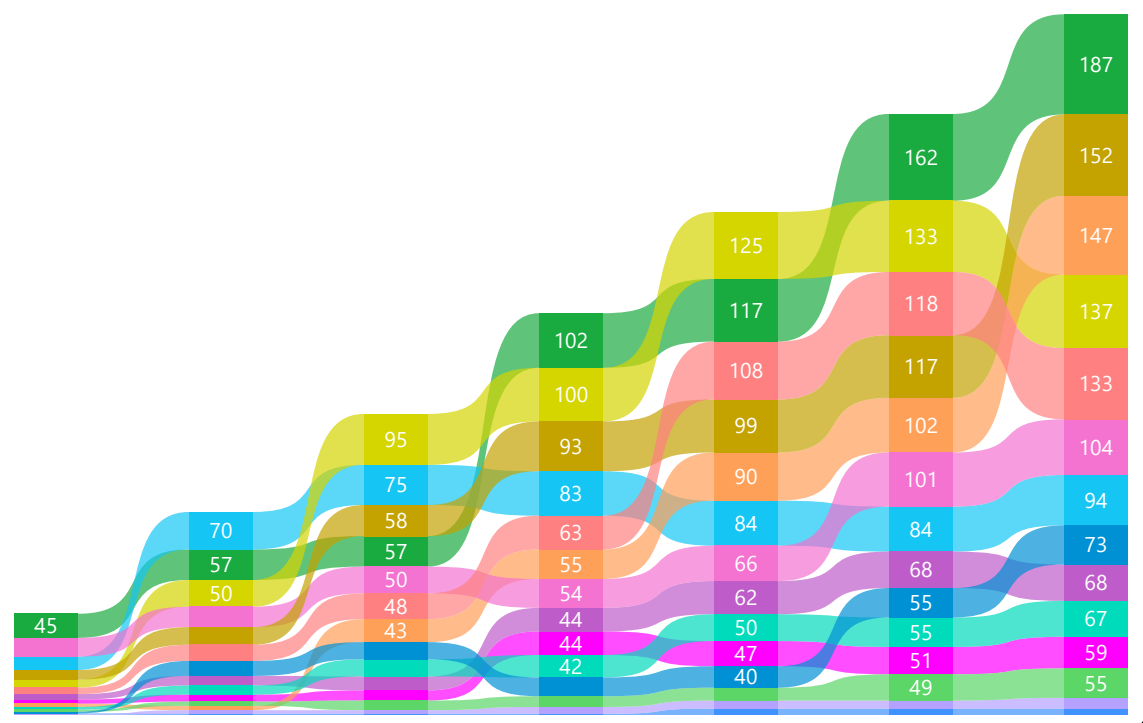

Name	1	2	3	4	5	6	7	8	Total
1 Andi Stolz	45	12	0	45	15	45	25		187
2 ↑ Prakhar Gupta (A)	18	15	25	35	6	18	35		152
3 ↑ Lars Lehmann (N)	6	2	35	12	35	12	45		147
4 ↓ Claudia Lösch	15	35	45	5	25	8	4		137
5 ↓ Rebekka Holzer (N)	12	18	18	15	45	10	15		133
6 Markus Walser	35	3	12	4	12	35	3		104
7 Andy Frei (A)	25	45	5	8	1	0	10		94
8 ↑ Tobias Specht (N)	3	25	4	3	5	15	18		73
9 ↓ Manuel Feer (A)	10	8	8	18	18	6	0		68
10 Thomas Bollmann	5	12	15	10	8	5	12		67
11 Daniel Kunz	8	5	6	25	3	4	8		59
12 Till Odermatt (N)	4	4	10	2	4	25	6		55
13 Max Bühler	1	6	0	6	2	0	5		20
14 Giorgi Shalamberidze	2	0	0	0	10	0	0		12

- Andi Stolz
- Andy Frei (A)
- Claudia Lösch
- Daniel Kunz
- Giorgi Shalamberidze
- Lars Lehmann (N)
- Manuel Feer (A)
- Markus Walser
- Max Bühler
- Prakhar Gupta (A)
- Rebekka Holzer (N)
- Thomas Bollmann
- Till Odermatt (N)
- Tobias Specht (N)

Name	1	%	#	2	%	#	3	%	#	4	%	#	5	%	#	6	%	#	7	%	#	8	%	#	
Andi Stolz	18490	76%	1	13290	70%	6 ↓	0	0%	12 ↓	15770	80%	1 ↑	13660	75%	5 ↓	14320	75%	1 ↑	15350	67%	3 ↓				
Andy Frei (A)	17390	72%	3	15670	80%	1 ↑	12150	70%	10 ↓	12250	75%	8 ↑	8810	50%	14 ↓	0	0%	12 ↑	12910	63%	7 ↑				
Claudia Lösch	15870	68%	5	15500	80%	2 ↑	18500	90%	1 ↑	10200	55%	10 ↓	13860	75%	3 ↑	9290	50%	8 ↓	12620	52%	11 ↓				
Daniel Kunz	13150	56%	8	12410	65%	10 ↓	12210	65%	9 ↑	13110	70%	3 ↑	10180	55%	12 ↓	7480	40%	11 ↑	12880	52%	8 ↑				
Giorgi Shalamberidze	9610	44%	13	0	0%	14 ↓	0	0%	12 ↑	0	0%	14 ↓	12310	70%	7 ↑	0	0%	12 ↓	0	0%	13 ↓				
Lars Lehmann (N)	13100	56%	9	6670	35%	13 ↓	16780	85%	2 ↑	12300	65%	6 ↓	14300	75%	2 ↑	11170	60%	6 ↓	20690	81%	1 ↑				
Manuel Feer (A)	14910	64%	7	13260	70%	8 ↓	13860	75%	8 →	12870	70%	4 ↑	13680	75%	4 →	8470	45%	9 ↓	0	0%	13 ↓				
Markus Walser	18250	76%	2	8630	45%	12 ↓	15330	80%	6 ↑	10060	55%	11 ↓	12940	70%	6 ↑	14190	75%	2 ↑	12180	52%	12 ↓				
Max Bühler	8090	36%	14	13120	70%	9 ↑	0	0%	12 ↓	11860	65%	9 ↑	9730	55%	13 ↓	0	0%	12 ↑	12700	56%	10 ↑				
Prakhar Gupta (A)	16720	72%	4	13310	70%	5 ↓	16510	85%	3 ↑	15190	80%	2 ↑	12070	65%	9 ↓	13210	70%	4 ↑	18140	74%	2 ↑				
Rebekka Holzer (N)	15140	68%	6	14080	80%	4 ↑	15760	85%	4 →	12500	75%	5 ↓	14880	85%	1 ↑	10140	65%	7 ↓	14050	67%	5 ↑				
Thomas Bollmann	12310	52%	10	13290	70%	6 ↑	15340	80%	5 ↑	12280	65%	7 ↓	12130	65%	8 ↓	8440	45%	10 ↓	13710	56%	6 ↑				
Till Odermatt (N)	12130	52%	11	9380	50%	11 →	13920	75%	7 ↑	9320	50%	13 ↓	11050	60%	11 ↑	13280	70%	3 ↑	12790	56%	9 ↓				
Tobias Specht (N)	11700	56%	12	14640	75%	3 ↑	11550	65%	11 ↓	9330	55%	12 ↓	11570	70%	10 ↑	13170	80%	5 ↑	14260	70%	4 ↑