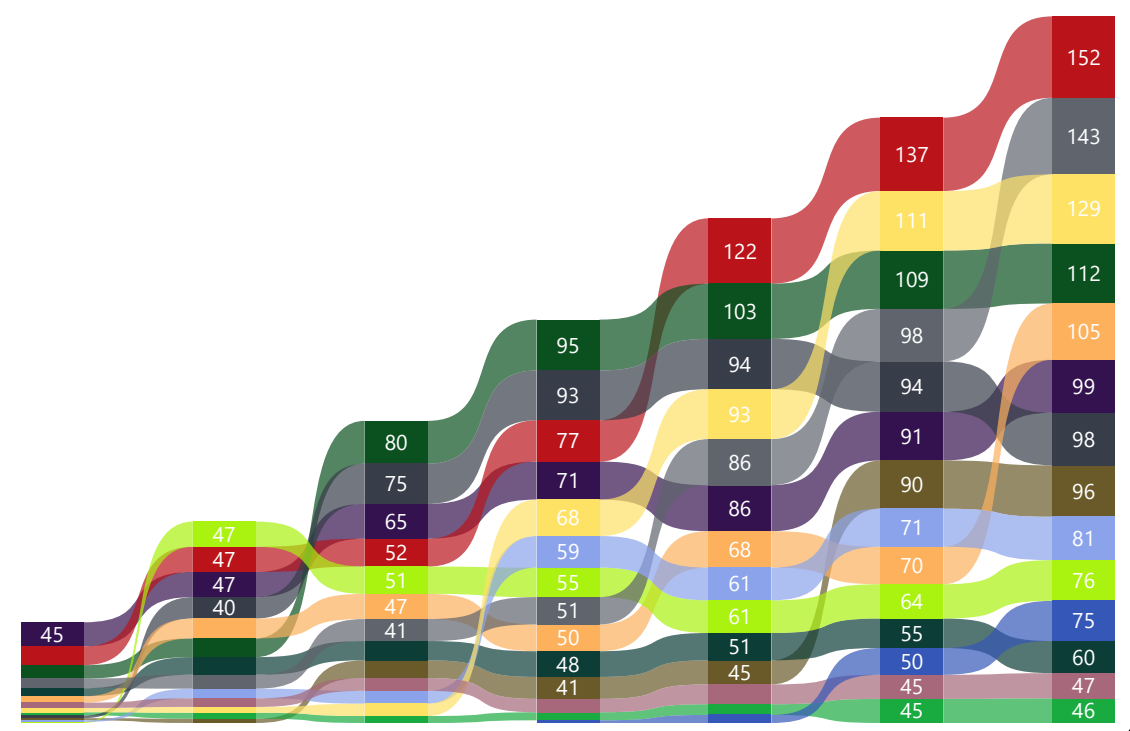

Name	1	2	3	4	5	6	7	8	Total
1 Christian Müller	35	12	5	25	45	15	15		152
2 ↑ Paul Roger Ratcliffe	18	8	15	10	35	12	45		143
3 ↓ Richard Lattmann (A)	8	3	12	45	25	18	18		129
4 ↓ Hans Minder	25	10	45	15	8	6	3		112
5 ↑ Matthias Lauper	12	25	10	3	18	2	35		105
6 Alessandro Occhipinti	45	2	18	6	15	5	8		99
7 ↓ Marco Hauser	5	35	35	18	1	0	4		98
8 ↓ Andreas Vetter	4	4	25	8	4	45	6		96
9 ↓ Reto Ghezzi (N)	3	15	6	35	2	10	10		81
10 Melk von Flüe	2	45	4	4	6	3	12		76
11 ↑ Victoria Szucs (A)	0	0	0	5	10	35	25		75
12 ↓ Gilles Bertholet (N)	15	18	3	12	3	4	5		60
13 ↑ Tizian Zumthurm	10	6	8	1	12	8	2		47
14 ↓ Christian Brunner (N)	6	5	2	2	5	25	1		46

- Alessandro Occhipinti
- Andreas Vetter
- Christian Brunner (N)
- Christian Müller
- Gilles Bertholet (N)
- Hans Minder
- Marco Hauser
- Matthias Lauper
- Melk von Flüe
- Paul Roger Ratcliffe
- Reto Ghezzi (N)
- Richard Lattmann (A)
- Tizian Zumthurm
- Victoria Szucs (A)

Name	1	%	#	2	%	#	3	%	#	4	%	#	5	%	#	6	%	#	7	%	#	8	%	#			
Alessandro Occhipinti	17830	72%	1	5750	30%	13	↓	13440	70%	4	↑	9400	50%	9	↓	12030	65%	5	↑	10070	55%	10	↓	11860	48%	8	↑
Andreas Vetter	11060	48%	11	7590	40%	11	→	14010	75%	3	↑	10330	55%	8	↓	7410	40%	11	↓	14530	75%	1	↑	10570	44%	9	↓
Christian Brunner (N)	11730	52%	9	9340	50%	10	↓	7300	40%	13	↓	7450	40%	13	→	7910	45%	10	↑	12020	65%	3	↑	6710	30%	14	↓
Christian Müller	16390	72%	2	12050	65%	6	↓	11900	65%	10	↓	12890	70%	3	↑	14590	80%	1	↑	11510	65%	5	↓	14360	63%	5	→
Gilles Bertholet (N)	15050	64%	5	12340	65%	4	↑	11160	60%	12	↓	11110	60%	6	↑	7370	40%	12	↓	9080	50%	11	↑	10360	44%	10	↑
Hans Minder	15280	68%	3	10930	60%	7	↓	14950	80%	1	↑	11360	65%	5	↓	8870	50%	8	↓	10510	60%	9	↓	9430	41%	12	↓
Marco Hauser	11230	48%	10	12390	70%	2	↑	14080	75%	2	→	11550	65%	4	↓	6050	35%	14	↓	0	0%	14	→	10120	44%	11	↑
Matthias Lauper	14020	60%	6	12380	65%	3	↑	12470	70%	7	↓	7780	45%	12	↓	13230	80%	4	↑	7180	40%	13	↓	15870	74%	2	↑
Melk von Flüe	6540	28%	13	13360	70%	1	↑	11330	60%	11	↓	8440	45%	11	→	8480	45%	9	↑	7460	40%	12	↓	12630	52%	6	↑
Paul Roger Ratcliffe	15070	64%	4	10370	55%	8	↓	13080	70%	5	↑	10950	60%	7	↓	13830	75%	2	↑	11300	60%	6	↓	18900	78%	1	↑
Reto Ghezzi (N)	10040	44%	12	12060	65%	5	↑	12060	65%	9	↓	13530	90%	2	↑	7050	40%	13	↓	11250	75%	7	↑	12170	52%	7	→
Richard Lattmann (A)	11850	56%	8	6570	35%	12	↓	12770	70%	6	↑	17760	95%	1	↑	13490	80%	3	↓	11660	75%	4	↓	14570	74%	4	→
Tizian Zumthurm	13770	60%	7	9430	50%	9	↓	12230	65%	8	↑	7420	40%	14	↓	11780	65%	6	↑	11240	60%	8	↓	8600	37%	13	↓
Victoria Szucs (A)	0	0%	14	0	0%	14	→	0	0%	14	→	9080	50%	10	↑	10100	55%	7	↑	12810	75%	2	↑	15170	67%	3	↓