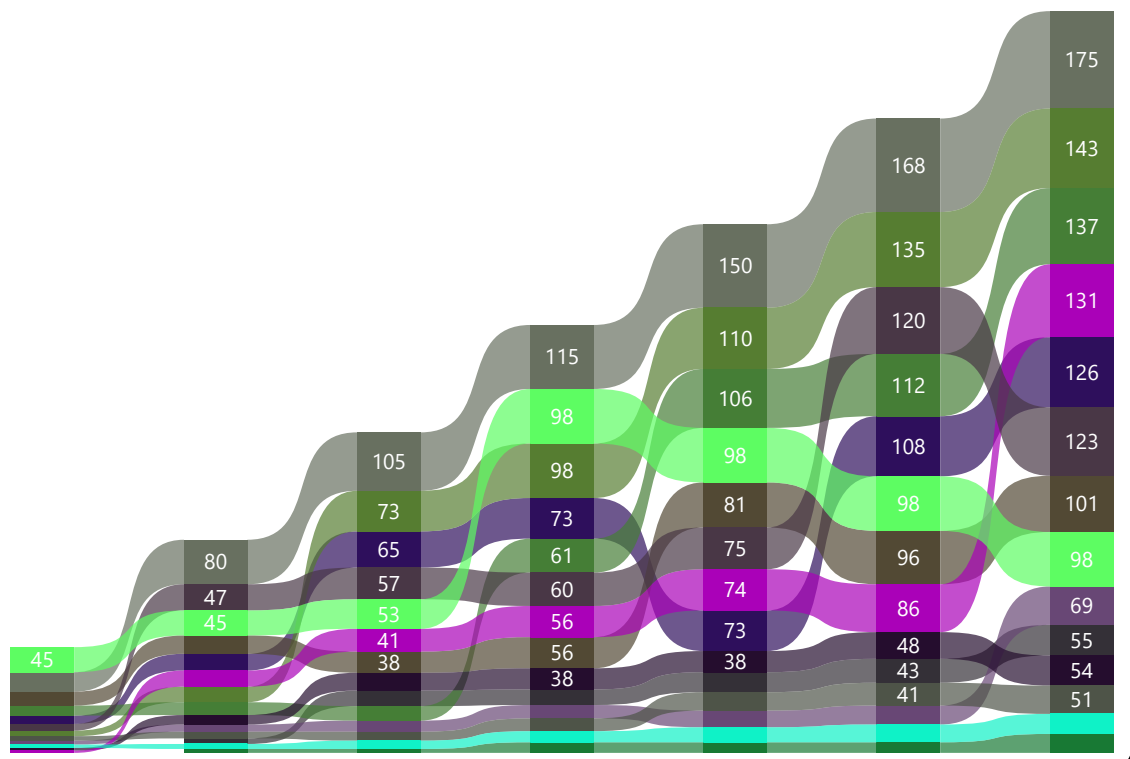

Name	1	2	3	4	5	6	7	8	Total
1 Alan Marquès	35	45	25	10	35	18	7		175
2 Armin Riebli	10	18	45	25	12	25	8		143
3 ↑ Esther Lagler (A)	18	5	3	35	45	6	25		137
4 ↑ Marco Gadmer	4	25	12	15	18	12	45		131
5 André Marquès (A)	15	15	35	8	0	35	18		126
6 ↓ Michael Röthlin	12	35	10	3	15	45	3		123
7 Jenny Bertholet	25	8	5	18	25	15	5		101
8 ↓ Regina Markert (A)	45	0	8	45	0	0	0		98
9 ↑ Elena Riebli	7	6	7	4	6	4	35		69
10 Daniela von Arx	0	10	18	0	8	7	12		55
11 ↓ Karin Dincic-Walcher	5	12	15	6	0	10	6		54
12 ↓ Luc Gurtner	8	4	4	7	10	8	10		51
13 Silvia Maissen	6	3	6	5	7	5	4		36
14 Brigitte Frutiger	0	7	0	12	0	0	15		34
15 Andreas Schweizer (N)	0	0	0	0	0	0	0		0

- Alan Marquès
- André Marquès (A)
- Andreas Schweizer (N)
- Armin Riebli
- Brigitte Frutiger
- Daniela von Arx
- Elena Riebli
- Esther Lagler (A)
- Jenny Bertholet
- Karin Dincic-Walcher
- Luc Gurtner
- Marco Gadmer
- Michael Röthlin
- Regina Markert (A)
- Silvia Maissen

Name	1	%	#	2	%	#	3	%	#	4	%	#	5	%	#	6	%	#	7	%	#	8	%	#			
Alan Marquès	14710	68%	2	13700	75%	1	↑	10900	60%	3	↓	9270	50%	7	↓	11210	60%	2	↑	9410	55%	4	↓	8670	37%	9	↓
André Marquès (A)	11690	52%	5	10420	55%	5	→	11960	65%	2	↑	9080	50%	8	↓	0	0%	11	↓	10440	65%	2	↑	11450	52%	4	↓
Andreas Schweizer (N)	0	0%	13	0	0%	14	↓	0	0%	14	→	0	0%	14	→	0	0%	11	↑	0	0%	13	↓	0	0%	14	↓
Armin Riebli	11160	48%	7	11410	60%	4	↑	12190	65%	1	↑	11100	60%	3	↓	7450	40%	6	↓	10180	55%	3	↑	9420	41%	8	↓
Brigitte Frutiger	0	0%	13	8930	50%	9	↑	0	0%	14	↓	9370	55%	6	↑	0	0%	11	↓	0	0%	13	↓	10930	52%	5	↑
Daniela von Arx	0	0%	13	9970	55%	7	↑	10460	60%	4	↑	0	0%	14	↓	7040	40%	8	↑	7830	45%	9	↓	10720	52%	6	↑
Elena Riebli	10010	44%	9	8400	45%	10	↓	9970	55%	9	↑	5430	30%	12	↓	2780	15%	10	↑	2720	15%	12	↓	12520	56%	2	↑
Esther Lagler (A)	11710	52%	4	8320	45%	11	↓	8070	45%	13	↓	11450	65%	2	↑	11610	65%	1	↑	7200	40%	10	↓	11930	56%	3	↑
Jenny Bertholet	12200	52%	3	9130	50%	8	↓	9070	50%	11	↓	10700	60%	4	↑	9750	55%	3	↑	9020	50%	5	↓	8160	37%	11	↓
Karin Dincic-Walcher	8980	40%	11	10390	65%	6	↑	10300	55%	5	↑	7170	40%	10	↓	0	0%	11	↓	8120	45%	7	↑	8500	37%	10	↓
Luc Gurtner	10140	44%	8	7590	40%	12	↓	8180	45%	12	→	8990	50%	9	↑	7310	40%	7	↑	7910	45%	8	↓	9470	41%	7	↑
Marco Gadmer	7360	32%	12	12330	65%	3	↑	10280	55%	6	↓	10280	55%	5	↑	9180	50%	4	↑	8280	45%	6	↓	13250	56%	1	↑
Michael Röthlin	11230	48%	6	13000	70%	2	↑	10180	55%	7	↓	4670	25%	13	↓	8200	45%	5	↑	13100	75%	1	↑	7180	30%	13	↓
Regina Markert (A)	14970	64%	1	0	0%	14	↓	10110	55%	8	↑	11620	60%	1	↑	0	0%	11	↓	0	0%	13	↓	0	0%	14	↓
Silvia Maissen	9210	44%	10	5360	30%	13	↓	9890	55%	10	↑	6790	40%	11	↓	5050	30%	9	↑	6950	40%	11	↓	7360	37%	12	↓