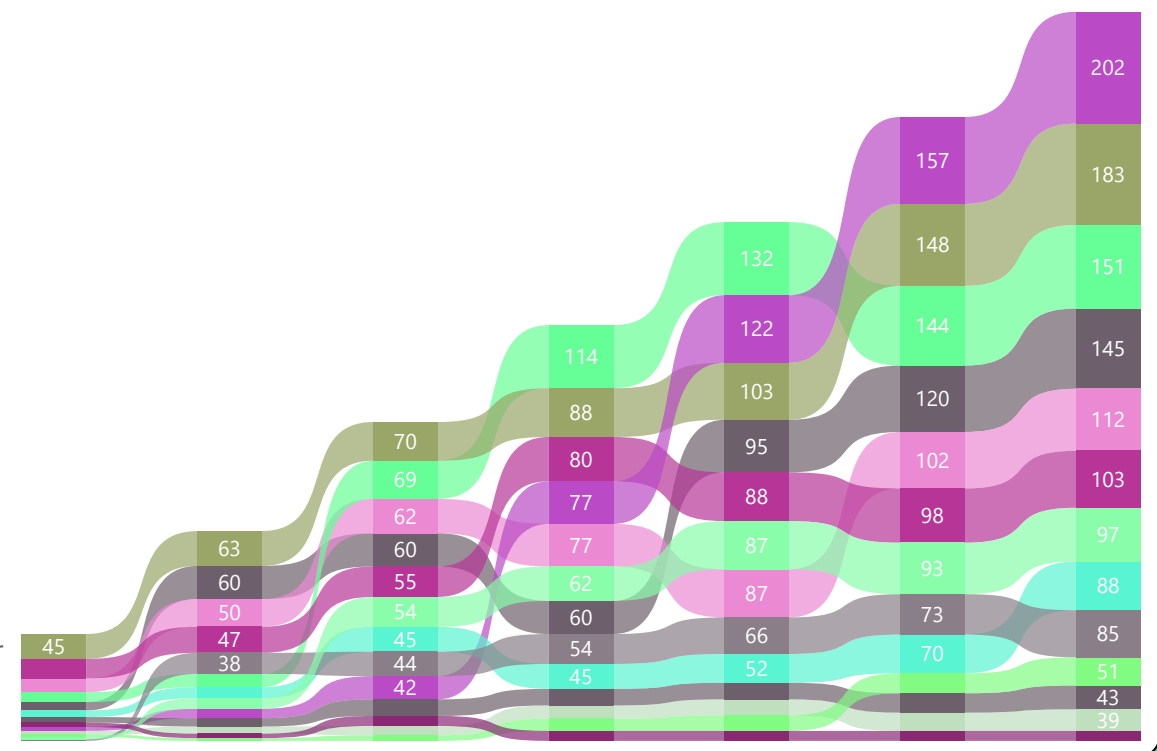

Name	1	2	3	4	5	6	7	8	Total
1 Lukas Heutschi (A)	7	10	25	35	45	35	45		202
2 Fabian Rigert (A)	45	18	7	18	15	45	35		183
3 Esther Naef	18	6	45	45	18	12	7		151
4 Christian Maag (A)	15	45	0	0	35	25	25		145
5 David Lüthold	25	25	12	15	10	15	10		112
6 Hervé Laville	35	12	8	25	8	10	5		103
7 Ramon Lock	4	15	35	8	25	6	4		97
8 ↑ Marius Müller	12	8	25	0	7	18	18		88
9 ↓ Martin Ernst	3	35	6	10	12	7	12		85
10 Manuela Schwegler	5	0	5	12	6	8	15		51
11 Manuela Bhend	10	5	15	0	0	5	8		43
12 Jennifer Krebs	6	7	4	7	5	4	6		39
13 Uwe Gort	8	0	10	0	0	0	0		18
14 Oskar Eugster	0	0	0	0	0	0	0		0
14 Susanna Holenweger	0	0	0	0	0	0	0		0

- Christian Maag (A)
- David Lüthold
- Esther Naef
- Fabian Rigert (A)
- Hervé Laville
- Jennifer Krebs
- Lukas Heutschi (A)
- Manuela Bhend
- Manuela Schwegler
- Marius Müller
- Martin Ernst
- Oskar Eugster
- Ramon Lock
- Susanna Holenweger
- Uwe Gort

Name	1	%	#	2	%	#	3	%	#	4	%	#	5	%	#	6	%	#	7	%	#	8	%	#			
Christian Maag (A)	11690	56%	5	18300	90%	1	↑	0	0%	13	↓	0	0%	10	↑	11750	70%	2	↑	12270	70%	3	↓	11560	56%	3	→
David Lüthold	13570	64%	3	12880	70%	3	→	10530	60%	6	↓	9410	55%	5	↑	8530	50%	7	↓	10980	60%	5	↑	10620	48%	7	↓
Esther Naef	11870	52%	4	6450	35%	10	↓	13850	75%	1	↑	12840	70%	1	→	8900	50%	4	↓	8780	50%	6	↓	8740	37%	9	↓
Fabian Rigert (A)	14870	64%	1	11660	60%	4	↓	9890	55%	9	↓	9980	55%	4	↑	8850	50%	5	↓	12800	70%	1	↑	14020	59%	2	↓
Hervé Laville	14770	64%	2	10360	55%	6	↓	10190	55%	8	↓	11000	60%	3	↑	7220	40%	8	↓	8220	45%	7	↑	6140	26%	11	↓
Jennifer Krebs	9860	44%	10	6580	35%	9	↑	7150	40%	12	↓	5540	30%	9	↑	5470	30%	11	↓	3690	20%	12	↓	8510	37%	10	↑
Lukas Heutschi (A)	9910	44%	9	10310	55%	7	↑	11890	65%	3	↑	11850	65%	2	↑	11970	65%	1	↑	12300	65%	2	↓	16080	67%	1	↑
Manuela Bhend	10890	48%	7	1910	10%	11	↓	10560	55%	5	↑	0	0%	10	↓	0	0%	12	↓	4670	25%	11	↑	8850	37%	8	↑
Manuela Schwegler	9280	40%	11	0	0%	12	↓	9120	50%	11	↑	9100	50%	6	↑	6220	35%	10	↓	8210	45%	8	↑	11040	48%	5	↑
Marius Müller	10900	48%	6	10240	55%	8	↓	11890	65%	3	↑	0	0%	10	↓	7160	40%	9	↑	11900	65%	4	↑	11110	48%	4	→
Martin Ernst	6270	28%	13	14400	75%	2	↑	9760	55%	10	↓	7130	40%	7	↑	8840	50%	6	↑	8120	45%	9	↓	10790	48%	6	↑
Oskar Eugster	0	0%	14	0	0%	12	↑	0	0%	13	↓	0	0%	10	↑	0	0%	12	↓	0	0%	13	↓	0	0%	13	→
Ramon Lock	6600	28%	12	10390	55%	5	↑	11920	65%	2	↑	6510	35%	8	↓	9310	50%	3	↑	7550	40%	10	↓	970	4%	12	↓
Susanna Holenweger	0	0%	14	0	0%	12	↑	0	0%	13	↓	0	0%	10	↑	0	0%	12	↓	0	0%	13	↓	0	0%	13	→
Uwe Gort	10390	52%	8	0	0%	12	↓	10330	60%	7	↑	0	0%	10	↓	0	0%	12	↓	0	0%	13	↓	0	0%	13	→