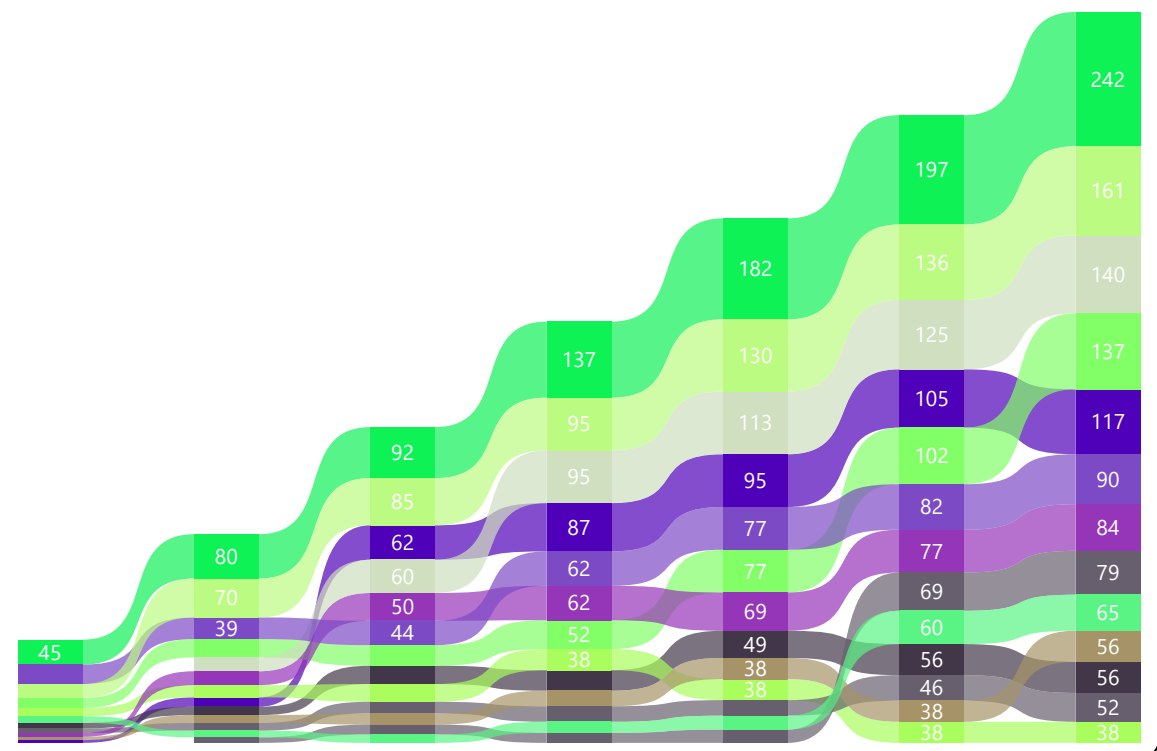

Name	1	2	3	4	5	6	7	8	Total
1 Patrick Nydegger (A)	45	35	12	45	45	15	45		242
2 Theo Stalder	25	45	15	10	35	6	25		161
3 Sam Klein (A)	0	25	35	35	18	12	15		140
4 ↑ Querida Long (A)	18	15	4	15	25	25	35		137
5 ↓ Denise Feer	5	12	45	25	8	10	12		117
6 Sandro Pichler	35	4	5	18	15	5	8		90
7 Sabine Urban (N)	7	18	25	12	7	8	7		84
8 Stefan Ulrich	0	10	8	0	6	45	10		79
9 Valentin Meyer	12	0	3	5	5	35	5		65
10 Isabelle Hayoz	10	5	18	4	12	7	0		56
11 ↑ Roland Bäbi	6	8	6	8	10	0	18		56
12 ↓ Philipp Hänni (N)	8	6	7	7	0	18	6		52
13 Judith Pfister	15	7	10	6	0	0	0		38
14 Monika Kissling	0	0	0	0	0	0	0		0
14 Philipp Küng	0	0	0	0	0	0	0		0

- Denise Feer
- Isabelle Hayoz
- Judith Pfister
- Monika Kissling
- Patrick Nydegger (A)
- Philipp Hänni (N)
- Philipp Küng
- Querida Long (A)
- Roland Bäbi
- Sabine Urban (N)
- Sam Klein (A)
- Sandro Pichler
- Stefan Ulrich
- Theo Stalder
- Valentin Meyer

Name	1	%	#	2	%	#	3	%	#	4	%	#	5	%	#	6	%	#	7	%	#	8	%	#			
Denise Feer	6870	32%	11	10200	55%	6	↑	12680	75%	1	↑	10710	60%	3	↓	6780	40%	8	↓	8860	50%	7	↑	9140	41%	6	↑
Isabelle Hayoz	9010	48%	7	5800	35%	11	↓	11560	70%	4	↑	2620	15%	12	↓	7440	50%	6	↑	7460	50%	9	↓	0	0%	12	↓
Judith Pfister	10880	48%	5	7520	40%	9	↓	10090	55%	7	↑	7350	40%	10	↓	0	0%	12	→	0	0%	12	→	0	0%	12	→
Monika Kissling	0	0%	12	0	0%	13	↓	0	0%	14	↓	0	0%	13	↑	0	0%	12	↑	0	0%	12	→	0	0%	12	→
Patrick Nydegger (A)	15590	68%	1	12480	65%	2	↓	10130	55%	6	↓	12800	70%	1	↑	11660	65%	1	→	9930	55%	5	↓	15660	67%	1	↑
Philipp Hänni (N)	7960	36%	8	7370	40%	10	↓	8450	50%	9	↑	7550	50%	9	→	0	0%	12	↓	10080	70%	4	↑	7530	44%	10	↓
Philipp Küng	0	0%	12	0	0%	13	↓	0	0%	14	↓	0	0%	13	↑	0	0%	12	↑	0	0%	12	→	0	0%	12	→
Querida Long (A)	11020	48%	4	10440	55%	5	↓	6560	35%	12	↓	9950	55%	5	↑	9900	55%	3	↑	11700	65%	3	→	13480	59%	2	↑
Roland Bäbi	7210	32%	10	8450	45%	8	↑	8350	45%	10	↓	8350	45%	8	↑	7260	40%	7	↑	0	0%	12	↓	9920	41%	4	↑
Sabine Urban (N)	7350	32%	9	10990	60%	4	↑	12060	65%	3	↑	9020	50%	6	↓	6290	35%	9	↓	8130	45%	8	↑	7810	33%	9	↓
Sam Klein (A)	0	0%	12	11400	60%	3	↑	12200	70%	2	↑	12520	70%	2	→	9710	55%	4	↓	9130	50%	6	↓	9260	41%	5	↑
Sandro Pichler	14140	60%	2	3770	20%	12	↓	8150	45%	11	↑	10000	55%	4	↑	7970	45%	5	↓	6520	35%	11	↓	8150	33%	8	↑
Stefan Ulrich	0	0%	12	9360	50%	7	↑	9060	50%	8	↓	0	0%	13	↓	6180	35%	10	↑	13690	75%	1	↑	8520	37%	7	↓
Theo Stalder	13370	60%	3	15180	80%	1	↑	10510	60%	5	↓	8640	50%	7	↓	10390	60%	2	↑	6740	40%	10	↓	10040	48%	3	↑
Valentin Meyer	9160	40%	6	0	0%	13	↓	6370	35%	13	→	7310	40%	11	↑	4540	25%	11	→	11870	65%	2	↑	4290	19%	11	↓