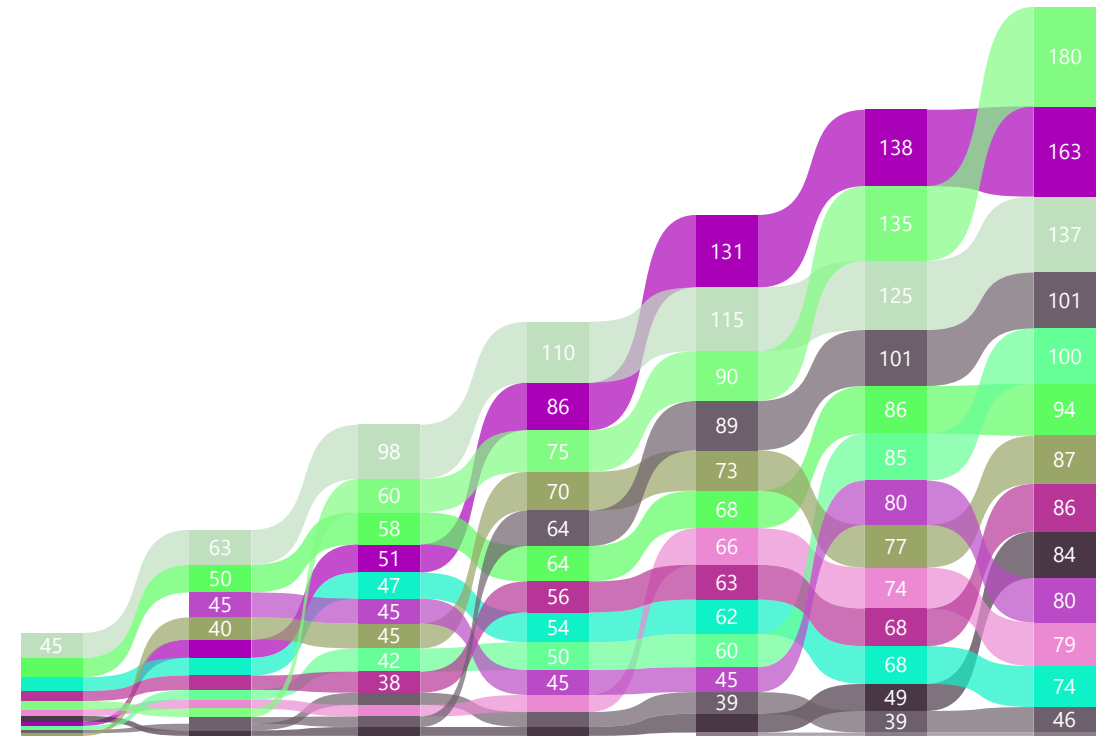

Name	1	2	3	4	5	6	7	8	Total
1 ↑ Salil Apte	15	0	45	15	15	45	45		180
2 ↓ Beat Rölli	8	25	18	35	45	7	25		163
3 Martina Krebs	45	18	35	12	5	10	12		137
4 Ramon Lock	0	12	7	45	25	12	0		101
5 ↑ Manuela Schwegler (A)	7	10	25	8	10	25	15		100
6 ↓ Esther Naef	35	15	8	6	4	18	8		94
7 ↑ Marius Müller	5	35	5	25	3	4	10		87
8 ↑ Martin Ernst (A)	18	8	12	18	7	5	18		86
9 ↑ David Lüthold	10	0	6	0	18	15	35		84
10 ↓ Oskar Eugster	0	45	0	0	0	35	0		80
11 ↓ Manuela Bhend	12	5	4	10	35	8	5		79
12 ↓ Hervé Laville (A)	25	7	15	7	8	6	6		74
13 Jennifer Krebs	6	6	10	5	12	0	7		46
14 Uwe Gort	0	0	0	0	6	0	0		6
15 Susanna Holenweger (N)	0	0	0	0	0	0	0		0

- Beat Rölli
- David Lüthold
- Esther Naef
- Hervé Laville (A)
- Jennifer Krebs
- Manuela Bhend
- Manuela Schwegler (A)
- Marius Müller
- Martin Ernst (A)
- Martina Krebs
- Oskar Eugster
- Ramon Lock
- Salil Apte
- Susanna Holenweger (N)
- Uwe Gort

Name	1	%	#	2	%	#	3	%	#	4	%	#	5	%	#	6	%	#	7	%	#	8	%	#			
Beat Rölli	9240	50%	8	8140	45%	3	↑	7480	40%	4	↓	14580	80%	2	↑	13870	70%	1	↑	9790	55%	9	↓	11260	60%	3	↑
David Lüthold	10070	55%	7	0	0%	12	↓	5380	30%	10	↑	0	0%	12	↓	10840	60%	4	↑	11090	65%	5	↓	13230	75%	2	↑
Esther Naef	11510	65%	2	7930	45%	5	↓	6100	35%	8	↓	7980	45%	10	↓	7090	40%	12	↓	11320	65%	4	↑	8370	50%	8	↓
Hervé Laville (A)	11380	60%	3	6440	35%	9	↓	7390	40%	5	↑	8400	45%	9	↓	9120	50%	8	↑	9370	50%	10	↓	7160	40%	10	→
Jennifer Krebs	7190	40%	10	6110	35%	10	→	6290	35%	7	↑	6310	35%	11	↓	10620	60%	6	↑	0	0%	13	↓	7740	45%	9	↑
Manuela Bhend	10130	55%	6	5510	30%	11	↓	3760	20%	12	↓	11170	60%	7	↑	13400	70%	2	↑	9940	55%	8	↓	6430	35%	11	↓
Manuela Schwegler (A)	7210	40%	9	7350	40%	7	↑	7870	45%	3	↑	10960	60%	8	↓	10000	55%	7	↑	11800	65%	3	↑	9580	55%	5	↓
Marius Müller	4360	25%	11	9080	50%	2	↑	5280	30%	11	↓	14050	75%	3	↑	5600	30%	13	↓	6400	35%	12	↑	8570	50%	7	↑
Martin Ernst (A)	10680	60%	4	6730	40%	8	↓	6890	40%	6	↑	13790	75%	4	↑	8790	50%	9	↓	8190	45%	11	↓	10590	60%	4	↑
Martina Krebs	12870	70%	1	8100	45%	4	↓	8040	45%	2	↑	11890	65%	6	↓	8280	45%	11	↓	9950	55%	7	↑	9000	50%	6	↑
Oskar Eugster	0	0%	12	9560	55%	1	↑	0	0%	13	↓	0	0%	12	↑	0	0%	14	↓	12410	70%	2	↑	0	0%	12	↓
Ramon Lock	0	0%	12	7390	40%	6	↑	5490	30%	9	↓	14940	75%	1	↑	13360	70%	3	↓	10100	55%	6	↓	0	0%	12	↓
Salil Apte	10330	65%	5	0	0%	12	↓	12880	75%	1	↑	13530	75%	5	↓	10800	65%	5	→	16080	85%	1	↑	15850	85%	1	→
Susanna Holenweger (N)	0	0%	12	0	0%	12	→	0	0%	13	↓	0	0%	12	↑	0	0%	14	↓	0	0%	13	↑	0	0%	12	↑
Uwe Gort	0	0%	12	0	0%	12	→	0	0%	13	↓	0	0%	12	↑	8700	50%	10	↑	0	0%	13	↓	0	0%	12	↑