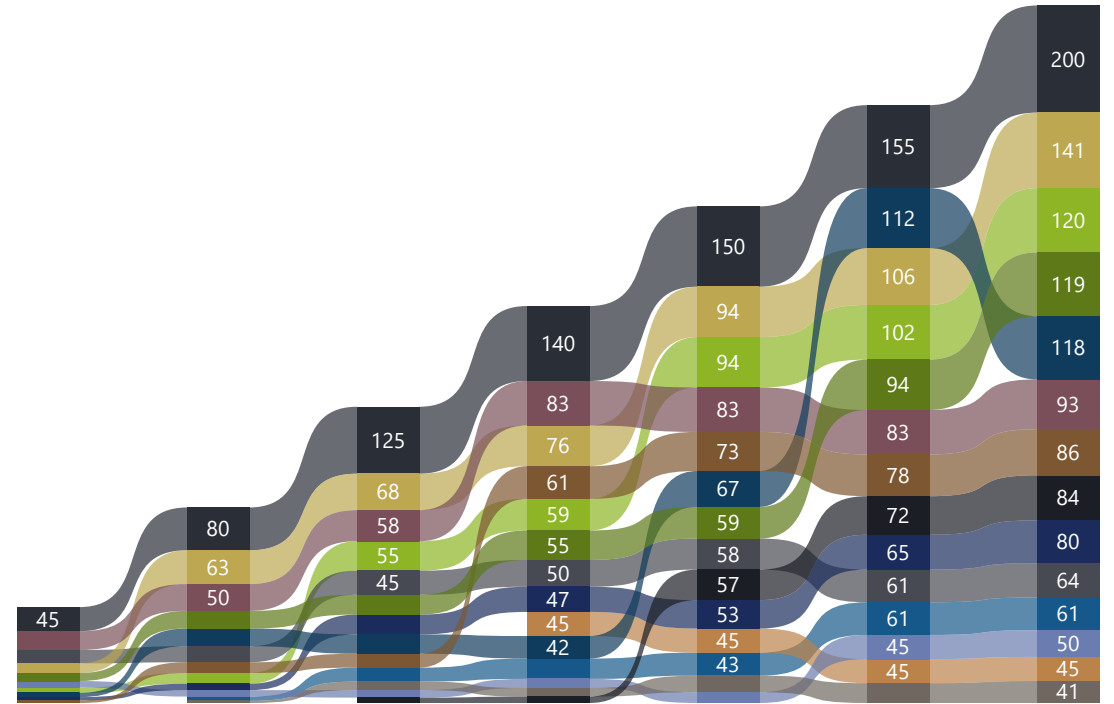

Name	1	2	3	4	5	6	7	8	Total
1 Christian Brunner	45	35	45	15	10	5	45		200
2 ↑ Jonas Meyerhoff (N)	18	45	5	8	18	12	35		141
3 ↑ Claude Anthamatten (N)	10	10	35	4	35	8	18		120
4 ↑ Veronika Barta (N)	15	18	4	18	4	35	25		119
5 ↓ Philipp Drexler (A)	8	25	3	6	25	45	6		118
6 Manuel Zobic (N)	35	15	8	25	0	0	10		93
7 Simon Hodel	5	15	6	35	12	5	8		86
8 Raphael Zemp	0	0	10	2	45	15	12		84
9 Patrick Zellweger	6	6	25	10	6	12	15		80
10 Esther Lagler	25	5	15	5	8	3	3		64
11 André Marquês	0	8	18	12	5	18	0		61
12 ↑ Grace Nguyen (N)	12	0	2	3	3	25	5		50
13 ↓ Christian Maag (A)	0	0	0	45	0	0	0		45
14 Peter Staub	0	4	12	0	15	6	4		41

- André Marquês
- Christian Brunner
- Christian Maag (A)
- Claude Anthamatten (N)
- Esther Lagler
- Grace Nguyen (N)
- Jonas Meyerhoff (N)
- Manuel Zobic (N)
- Patrick Zellweger
- Peter Staub
- Philipp Drexler (A)
- Raphael Zemp
- Simon Hodel
- Veronika Barta (N)

Name	1	%	#	2	%	#	3	%	#	4	%	#	5	%	#	6	%	#	7	%	#	8	%	#	
André Marquês	0	0%	11	6230	35%	8	9030	50%	4	12820	70%	6	9370	50%	10	13000	75%	4	0	0%	13				
Christian Brunner	10880	60%	1	10820	60%	2	11500	65%	1	13330	75%	5	10070	55%	7	9910	55%	10	13730	75%	1				
Christian Maag (A)	0	0%	11	0	0%	12	0	0%	14	18240	95%	1	0	0%	13	0	0%	13	0	0%	13				
Claude Anthamatten (N)	7940	45%	7	8650	50%	7	9370	50%	2	9360	55%	11	11770	60%	2	11790	65%	8	12240	70%	4				
Esther Lagler	9930	55%	3	5360	30%	10	8750	50%	5	9970	55%	10	9960	55%	8	7030	40%	12	9120	55%	12				
Grace Nguyen (N)	7980	45%	6	0	0%	12	4770	25%	13	8510	50%	12	8310	45%	12	13170	70%	3	9650	50%	10				
Jonas Meyerhoff (N)	8960	50%	4	13720	75%	1	7180	40%	10	11180	60%	8	11230	60%	4	11890	65%	6	12730	70%	2				
Manuel Zobic (N)	10450	60%	2	8870	50%	5	7790	45%	8	13940	75%	3	0	0%	13	0	0%	13	10200	60%	7				
Patrick Zellweger	7280	40%	9	5470	30%	9	9070	50%	3	11990	65%	7	9460	50%	9	11890	65%	6	11590	65%	5				
Peter Staub	0	0%	11	5250	30%	11	8600	50%	6	0	0%	14	10520	60%	5	10860	60%	9	9300	55%	11				
Philipp Drexler (A)	7780	45%	8	10710	65%	3	6180	35%	12	11050	65%	9	11620	65%	3	14880	80%	1	9970	60%	9				
Raphael Zemp	0	0%	11	0	0%	12	8150	45%	7	8260	45%	13	12910	70%	1	12520	70%	5	11330	65%	6				
Simon Hodel	4640	25%	10	8870	50%	5	7500	45%	9	14190	75%	2	10290	55%	6	9910	55%	10	10030	60%	8				
Veronika Barta (N)	8790	50%	5	8990	50%	4	7100	40%	11	13340	70%	4	9110	50%	11	14150	75%	2	12270	70%	3