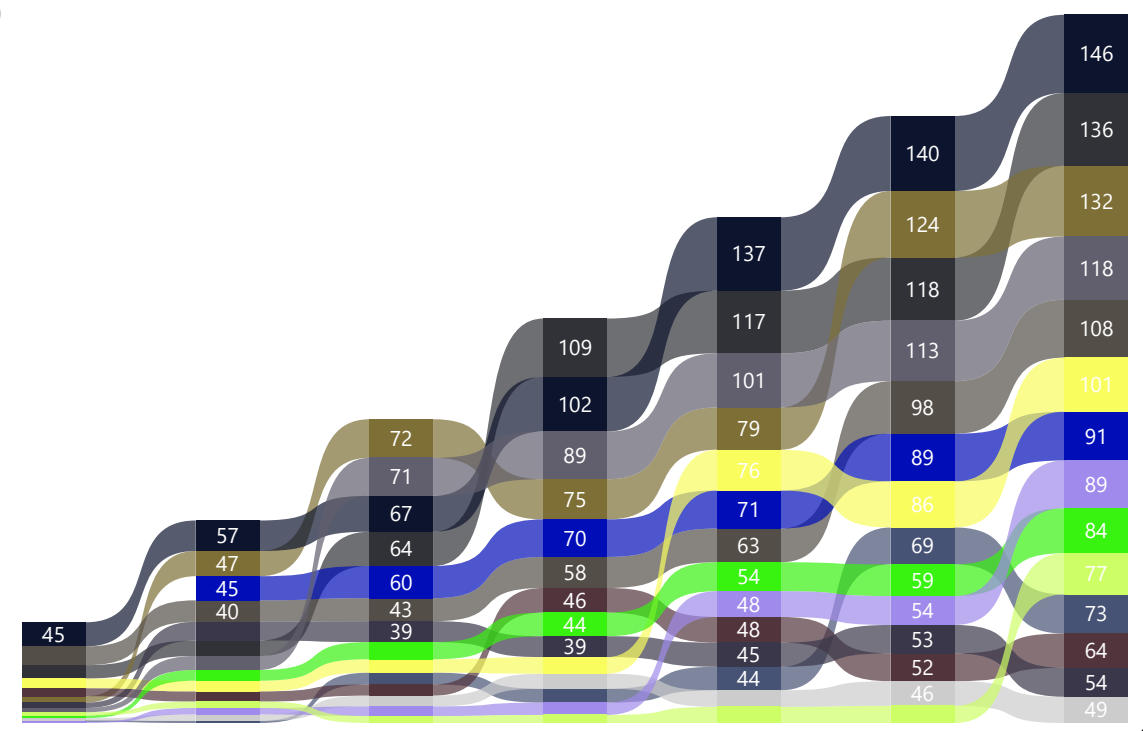

Name	1	2	3	4	5	6	7	8	Total
1 Gilles Bertholet	45	12	10	35	35	3	6		146
2 ↑ Annatina Reinhard (N)	25	4	35	45	8	1	18		136
3 ↓ Barbara Fritschi (A)	12	35	25	3	4	45	8		132
4 Oliver Walenciak	8	18	45	18	12	12	5		118
5 Julian Steiner (A)	35	5	3	15	5	35	10		108
6 ↑ Marco Arnold (N)	18	2	5	6	45	10	15		101
7 ↓ Manuel Blamauer	0	45	15	10	1	18	2		91
8 ↑ Querida Long (N)	2	10	6	5	25	6	35		89
9 Michael Sauer	5	15	12	12	10	5	25		84
10 ↑ Sam Klein (N)	6	6	1	2	15	2	45		77
11 ↓ Arne Wengler	3	1	18	4	18	25	4		73
12 Christian Krebs	15	4	2	25	2	4	12		64
13 ↓ Manuel Stocker (N)	10	25	4	0	6	8	1		54
14 ↓ Fabian Rigert	4	8	8	8	3	15	3		49

- Annatina Reinhard (N)
- Arne Wengler
- Barbara Fritschi (A)
- Christian Krebs
- Fabian Rigert
- Gilles Bertholet
- Julian Steiner (A)
- Manuel Blamauer
- Manuel Stocker (N)
- Marco Arnold (N)
- Michael Sauer
- Oliver Walenciak
- Querida Long (N)
- Sam Klein (N)

Name	1	%	#	2	%	#	3	%	#	4	%	#	5	%	#	6	%	#	7	%	#	8	%	#	
Annatina Reinhard (N)	9260	50%	3	8070	45%	11 ↓	10000	55%	2 ↑	16410	85%	1 ↑	10390	55%	8 ↓	10160	55%	14 ↓	14140	75%	4 ↑				
Arne Wengler	7100	40%	12	6790	40%	14 ↓	9940	55%	4 ↑	10410	60%	11 ↓	12350	65%	4 ↑	14510	80%	3 ↑	9860	55%	11 ↓				
Barbara Fritschi (A)	8350	45%	6	9250	50%	2 ↑	9990	55%	3 ↓	10250	55%	12 ↓	9950	55%	11 ↑	15780	85%	1 ↑	12770	70%	8 ↓				
Christian Krebs	8360	45%	5	8070	45%	11 ↓	6600	35%	13 ↓	14260	80%	3 ↑	7680	40%	13 ↓	10920	60%	11 ↑	13930	75%	6 ↑				
Fabian Rigert	7230	40%	11	8140	45%	8 ↑	8740	50%	8 →	11060	60%	8 →	9380	50%	12 ↓	12730	70%	5 ↑	9830	55%	12 ↓				
Gilles Bertholet	10620	55%	1	8290	45%	6 ↓	9040	50%	7 ↓	14950	80%	2 ↑	14690	75%	2 →	10770	60%	12 ↓	12060	65%	9 ↑				
Julian Steiner (A)	10080	55%	2	8080	45%	10 ↓	6970	40%	12 ↓	12000	65%	5 ↑	10030	55%	10 ↓	14830	80%	2 ↑	13480	75%	7 ↓				
Manuel Blamauer	0	0%	14	9260	50%	1 ↑	9400	55%	5 ↓	11880	65%	7 ↓	6200	35%	14 ↓	13920	75%	4 ↑	9640	55%	13 ↓				
Manuel Stocker (N)	8090	45%	7	9020	50%	3 ↑	7240	40%	11 ↓	0	0%	14 ↓	10240	55%	9 ↑	11730	65%	8 ↑	9620	55%	14 ↓				
Marco Arnold (N)	9160	50%	4	8050	45%	13 ↓	7450	40%	10 ↑	10970	60%	9 ↑	15320	80%	1 ↑	11910	65%	7 ↓	14010	75%	5 ↑				
Michael Sauer	7290	40%	10	8360	45%	5 ↑	9240	50%	6 ↓	11990	65%	6 →	11400	60%	7 ↓	11160	60%	10 ↓	16380	85%	3 ↑				
Oliver Walenciak	8050	45%	8	8940	50%	4 ↑	14160	75%	1 ↑	13300	75%	4 ↓	11800	60%	6 ↓	12540	70%	6 →	11150	60%	10 ↓				
Querida Long (N)	6090	35%	13	8230	45%	7 ↑	7660	45%	9 ↓	10720	60%	10 ↓	12930	70%	3 ↑	11660	65%	9 ↓	16610	85%	2 ↑				
Sam Klein (N)	7580	45%	9	8120	45%	9 →	6350	35%	14 ↓	10130	55%	13 ↑	12080	65%	5 ↑	10700	60%	13 ↓	18140	95%	1 ↑