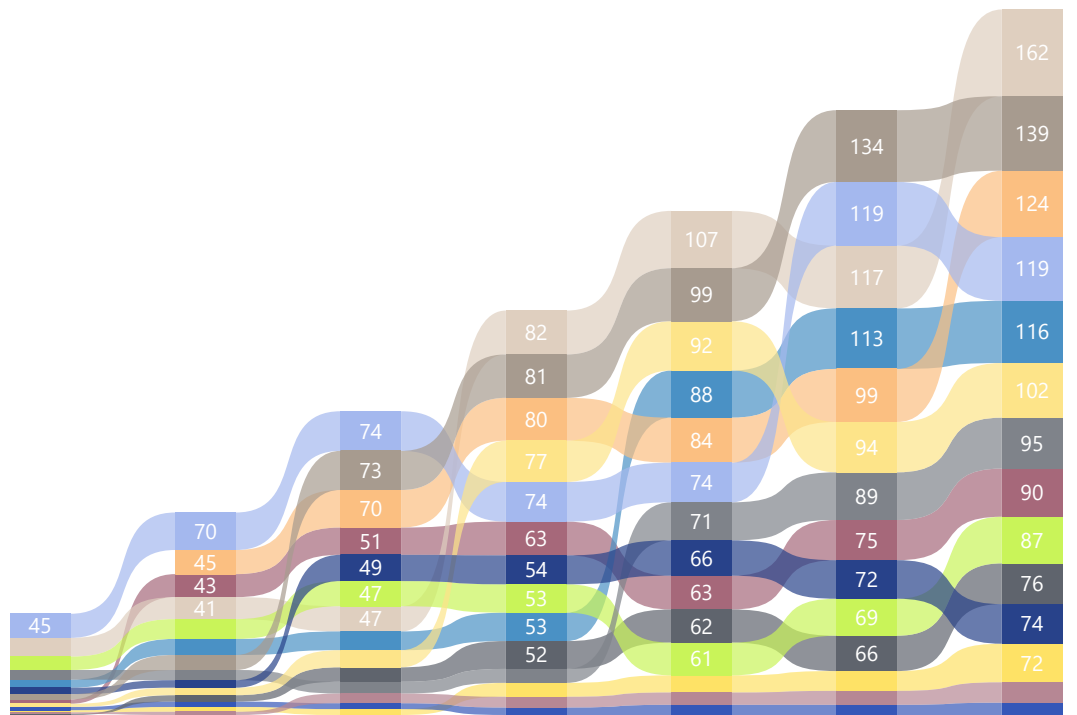

Name	1	2	3	4	5	6	7	8	Total
1 ↑ Daniel Hasler	35	6	6	35	25	10	45		162
2 ↓ Thomas Krutzler (A)	10	18	45	8	18	35	5		139
3 ↑ Gabor Szucs	0	45	25	10	4	15	25		124
4 ↓ Niklaus Brunner	45	25	4	0	0	45	0		119
5 ↓ David Schärli	15	15	5	18	35	25	3		116
6 Norwin Amiet	6	8	18	45	15	2	8		102
7 Lukas Schnider	18	1	3	4	45	18	6		95
8 Andreas Egger	8	35	8	12	0	12	15		90
9 ↑ Helene Portmann	25	12	10	6	8	8	18		87
10 ↑ Dimitrije Spasic (N)	2	10	15	25	10	4	10		76
11 ↓ Roman Villiger (A)	12	2	35	5	12	6	2		74
12 André Grossenbacher (N)	4	5	2	15	6	5	35		72
13 Peter Nydegger	3	3	12	2	3	3	12		38
14 Athena Meier (N)	6	4	1	3	5	0	4		23

- André Grossenbacher (N)
- Andreas Egger
- Athena Meier (N)
- Daniel Hasler
- David Schärli
- Dimitrije Spasic (N)
- Gabor Szucs
- Helene Portmann
- Lukas Schnider
- Niklaus Brunner
- Norwin Amiet
- Peter Nydegger
- Roman Villiger (A)
- Thomas Krutzler (A)

Name	1	%	#	2	%	#	3	%	#	4	%	#	5	%	#	6	%	#	7	%	#	8	%	#			
André Grossenbacher (N)	8450	45%	11	9060	50%	10	↑	7730	40%	13	↓	13840	75%	5	↑	10420	55%	9	↓	12220	65%	10	↓	15840	80%	2	↑
Andreas Egger	9870	55%	8	11030	60%	2	↑	10100	55%	8	↓	13340	75%	6	↑	0	0%	13	↓	12900	70%	6	↑	12810	70%	5	↑
Athena Meier (N)	9430	50%	9	8580	50%	11	↓	6550	35%	14	↓	10550	60%	12	↑	10370	55%	10	↑	0	0%	14	↓	10720	60%	11	↑
Daniel Hasler	13420	75%	2	9180	50%	9	↓	9240	50%	9	→	14580	80%	2	↑	13700	75%	3	↓	12820	70%	7	↓	17560	90%	1	↑
David Schärli	10770	60%	5	9950	55%	5	→	8950	50%	10	↓	14020	75%	4	↑	14220	75%	2	↑	13730	75%	3	↓	10390	60%	12	↓
Dimitrije Spasic (N)	6270	35%	13	9230	50%	7	↑	11850	65%	5	↑	14120	75%	3	↑	12010	65%	7	↓	11780	65%	11	↓	12020	70%	7	↑
Gabor Szucs	0	0%	14	11630	65%	1	↑	13000	70%	3	↓	12730	70%	7	↓	9540	50%	11	↓	13250	75%	5	↑	15070	80%	3	↑
Helene Portmann	12850	70%	3	9820	55%	6	↓	10760	55%	7	↓	12390	70%	9	↓	10500	55%	8	↑	12610	70%	8	→	14820	80%	4	↑
Lukas Schnider	10920	60%	4	2780	15%	14	↓	8450	50%	12	↑	10820	60%	11	↑	15940	80%	1	↑	13340	75%	4	↓	11360	65%	9	↓
Niklaus Brunner	14920	80%	1	10360	60%	3	↓	8630	50%	11	↓	0	0%	14	↓	0	0%	13	↑	15010	80%	1	↑	0	0%	14	↓
Norwin Amiet	9430	50%	9	9200	50%	8	↑	12660	70%	4	↑	15110	80%	1	↑	13070	70%	5	↓	10420	55%	13	↓	11640	65%	8	↑
Peter Nydegger	7610	45%	12	7900	45%	12	→	11660	65%	6	↑	8790	50%	13	↓	8940	50%	12	↑	11250	65%	12	→	12110	70%	6	↑
Roman Villiger (A)	10560	60%	6	6060	35%	13	↓	14470	75%	2	↑	11370	65%	10	↓	12260	70%	6	↑	12590	70%	9	↓	10300	60%	13	↓
Thomas Krutzler (A)	10150	55%	7	10200	55%	4	↑	14670	80%	1	↑	12420	65%	8	↓	13150	70%	4	↑	14930	80%	2	↑	10960	60%	10	↓