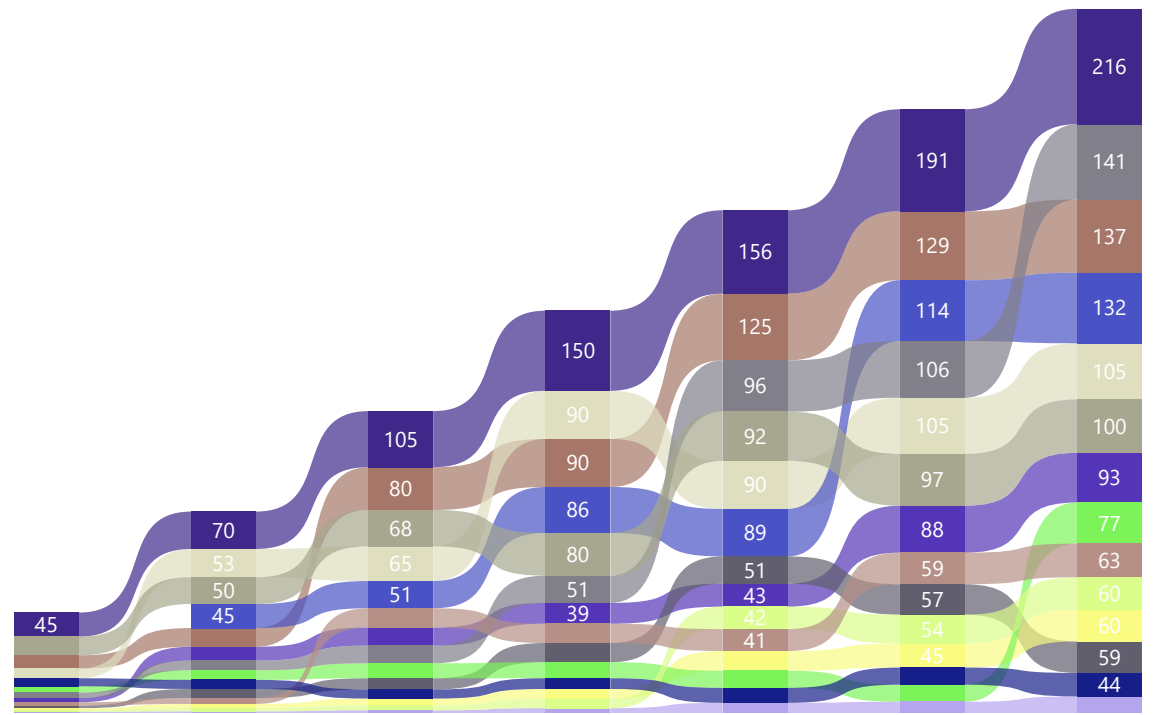

Name	1	2	3	4	5	6	7	8	Total
1 Reto Ghezzi (N)	45	25	35	45	6	35	25		216
2 ↑ Nicole Büchi (N)	10	8	15	18	45	10	35		141
3 ↓ Basil Muff	25	10	45	10	35	4	8		137
4 ↓ Irena Rullo (N)	0	45	6	35	3	25	18		132
5 Céline Jundt (N)	18	35	12	25	0	15	0		105
6 Roger Schneble (A)	35	15	18	12	12	5	3		100
7 Carsten Köllmann	8	18	8	5	4	45	5		93
8 ↑ Natalia Simeon	12	6	10	2	2	0	45		77
9 ↓ Regina Markert (N)	6	5	25	0	5	18	4		63
10 Rafael Wagner	3	3	3	8	25	12	6		60
11 Marco von Atzigen	4	4	5	6	18	8	15		60
12 ↓ Lukas Heutschi (A)	5	12	4	15	15	6	2		59
13 Tim Müller	15	2	0	3	8	4	12		44
14 Patrick Nydegger	2	1	2	4	10	2	10		31

- Basil Muff
- Carsten Köllmann
- Céline Jundt (N)
- Irena Rullo (N)
- Lukas Heutschi (A)
- Marco von Atzigen
- Natalia Simeon
- Nicole Büchi (N)
- Patrick Nydegger
- Rafael Wagner
- Regina Markert (N)
- Reto Ghezzi (N)
- Roger Schneble (A)
- Tim Müller

Name	1	%	#	2	%	#	3	%	#	4	%	#	5	%	#	6	%	#	7	%	#	8	%	#	
Basil Muff	11840	65%	3	8980	50%	7 ↓	13620	75%	1 ↑	12600	65%	7 ↓	13140	70%	2 ↑	11580	65%	11 ↓	11650	65%	8 ↑				
Carsten Köllmann	9200	50%	8	10810	60%	4 ↑	8690	45%	8 ↓	11000	60%	10 ↓	8570	45%	11 ↓	14910	80%	1 ↑	10970	60%	10 ↓				
Céline Jundt (N)	11530	60%	4	13730	80%	2 ↑	10400	55%	6 ↓	14460	85%	3 ↑	0	0%	14 ↓	13180	80%	5 ↑	0	0%	14 ↓				
Irena Rullo (N)	0	0%	14	15200	95%	1 ↑	8370	50%	9 ↓	15050	95%	2 ↑	6370	35%	12 ↓	13610	90%	3 ↑	13710	75%	4 ↓				
Lukas Heutschi (A)	8260	45%	10	9120	50%	6 ↑	7260	40%	11 ↓	13940	75%	5 ↑	11290	60%	5 →	12080	65%	9 ↓	9060	50%	13 ↓				
Marco von Atzigen	8170	45%	11	7130	40%	11 →	8210	45%	10 ↑	11710	65%	9 ↑	11940	65%	4 ↑	12130	65%	8 ↓	13190	70%	5 ↑				
Natalia Simeon	9840	55%	6	8690	50%	9 ↓	9570	60%	7 ↑	9800	60%	13 ↓	5190	30%	13 →	0	0%	14 ↓	16370	90%	1 ↑				
Nicole Büchi (N)	9710	55%	7	8770	50%	8 ↓	10540	60%	5 ↑	14270	80%	4 ↑	16060	80%	1 ↑	12980	70%	7 ↓	16170	90%	2 ↑				
Patrick Nydegger	6110	35%	13	5440	30%	14 ↓	4320	25%	13 ↑	10670	60%	11 ↑	10980	60%	7 ↑	10870	60%	13 ↓	12120	70%	7 ↑				
Rafael Wagner	7920	45%	12	7110	40%	12 →	6630	40%	12 →	12380	70%	8 ↑	12580	70%	3 ↑	13150	75%	6 ↓	11130	65%	9 ↓				
Regina Markert (N)	9100	50%	9	7350	40%	10 ↓	11170	60%	3 ↑	0	0%	14 ↓	9640	50%	10 ↑	13340	70%	4 ↑	10410	55%	11 ↓				
Reto Ghezzi (N)	13140	70%	1	12120	80%	3 ↓	12600	65%	2 ↑	15680	95%	1 ↑	10530	55%	9 ↓	13860	90%	2 ↑	14310	75%	3 ↓				
Roger Schneble (A)	11900	65%	2	10110	55%	5 ↓	10740	60%	4 ↑	13910	75%	6 ↓	11010	60%	6 →	11920	65%	10 ↓	10400	60%	12 ↓				
Tim Müller	10470	60%	5	6430	35%	13 ↓	0	0%	14 ↓	10450	60%	12 ↑	10770	60%	8 ↑	11580	65%	11 ↓	12250	70%	6 ↑