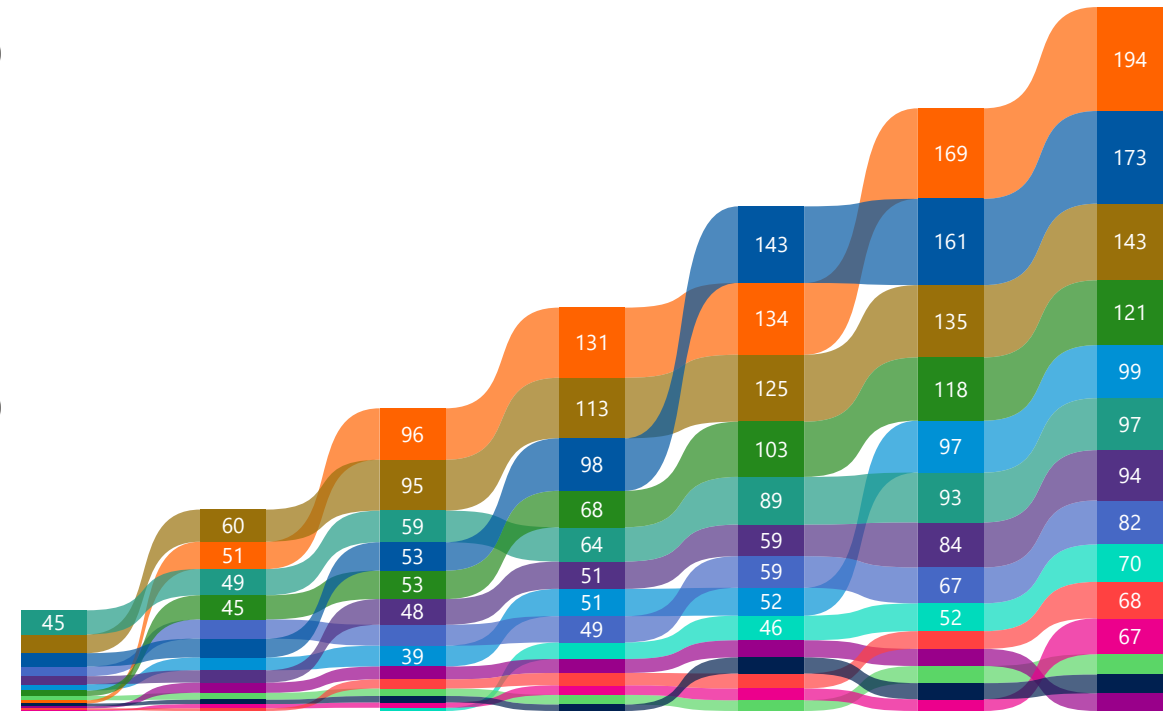

Name	1	2	3	4	5	6	7	8	Total
1 Lars Lehmann (A)	6	45	45	35	3	35	25		194
2 Tobias Specht	25	10	18	45	45	18	12		173
3 Rebekka Holzer (N)	35	25	35	18	12	10	8		143
4 Till Odermatt (A)	10	35	8	15	35	15	3		121
5 Eva Keller (N)	12	12	15	12	1	45	2		99
6 Rolf Schneeбели	45	4	10	5	25	4	4		97
7 Monika Sarbach	15	8	25	3	8	25	10		94
8 Kay Wacker	18	18	3	10	10	8	15		82
9 Andrin Altherr	0	0	6	25	15	6	18		70
10 Richard Lattmann	3	2	12	6	5	5	35		68
11 ↑ Lucas Orellano (A)	2	6	2	8	4	0	45		67
12 Charlie Sarbach (N)	8	5	1	4	2	12	6		38
13 Victoria Szucs (N)	5	3	4	0	18	0	5		35
14 ↓ Lili Ninova	4	15	5	2	6	0	1		33

- Andrin Altherr
- Charlie Sarbach (N)
- Eva Keller (N)
- Kay Wacker
- Lars Lehmann (A)
- Lili Ninova
- Lucas Orellano (A)
- Monika Sarbach
- Rebekka Holzer (N)
- Richard Lattmann
- Rolf Schneeбели
- Till Odermatt (A)
- Tobias Specht
- Victoria Szucs (N)

Name	1	%	#	2	%	#	3	%	#	4	%	#	5	%	#	6	%	#	7	%	#	8	%	#			
Andrin Altherr	0	0%	14	0	0%	14	→	8470	50%	9	↑	15270	75%	3	↑	12920	65%	5	↓	12750	70%	9	↓	16490	85%	4	↑
Charlie Sarbach (N)	9950	55%	8	9400	50%	10	↓	5540	30%	14	↓	12290	65%	11	↑	9190	50%	13	↓	13270	70%	6	↑	13680	75%	9	↓
Eva Keller (N)	10170	55%	6	10280	55%	6	→	10960	60%	5	↑	13550	70%	6	↓	6420	35%	14	↓	16670	85%	1	↑	10640	60%	13	↓
Kay Wacker	12940	70%	4	10900	60%	4	→	7600	40%	12	↓	13110	70%	7	↑	12450	65%	7	→	12880	70%	8	↓	15190	80%	5	↑
Lars Lehmann (A)	9730	55%	9	12940	70%	1	↑	13990	75%	1	→	16260	85%	2	↓	9400	50%	12	↓	14210	75%	2	↑	16980	85%	3	↓
Lili Ninova	8830	55%	11	10600	60%	5	↑	8190	50%	10	↓	10880	60%	13	↓	11850	65%	9	↑	0	0%	12	↓	10490	65%	14	↓
Lucas Orellano (A)	8250	45%	13	9880	55%	9	↑	7250	40%	13	↓	12850	70%	8	↑	10350	55%	11	↓	0	0%	12	↓	18680	90%	1	↑
Monika Sarbach	10820	60%	5	10100	55%	8	↓	11830	65%	3	↑	11020	60%	12	↓	12010	65%	8	↑	14000	75%	3	↑	14610	80%	7	↓
Rebekka Holzer (N)	14460	80%	2	12710	75%	3	↓	13950	80%	2	↑	15260	85%	4	↓	12810	75%	6	↓	13110	80%	7	↓	14110	85%	8	↓
Richard Lattmann	8370	45%	12	6330	35%	13	↓	10430	60%	6	↑	12800	70%	9	↓	10530	60%	10	↓	12010	65%	10	→	17670	90%	2	↑
Rolf Schneeбели	14780	75%	1	9060	50%	11	↓	9760	55%	7	↑	12570	70%	10	↓	13930	75%	3	↑	10740	60%	11	↓	11350	65%	11	→
Till Odermatt (A)	10050	55%	7	12910	70%	2	↑	9170	50%	8	↓	13990	75%	5	↑	14170	70%	2	↑	13530	70%	5	↓	10880	60%	12	↓
Tobias Specht	13570	75%	3	10210	65%	7	↓	11710	70%	4	↑	18170	95%	1	↑	15440	80%	1	→	13760	75%	4	↓	14850	85%	6	↓
Victoria Szucs (N)	9690	55%	10	6850	40%	12	↓	8130	50%	11	↑	0	0%	14	↓	13620	75%	4	↑	0	0%	12	↓	12860	70%	10	↑