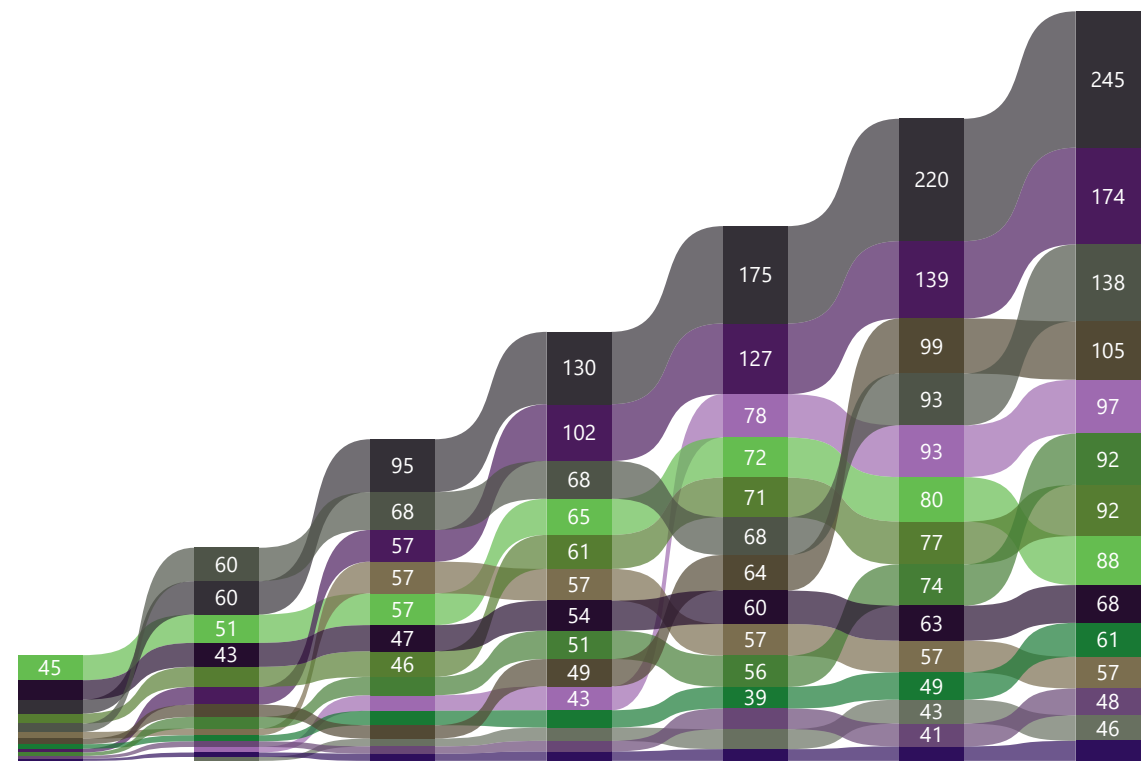

Name	1	2	3	4	5	6	7	8	Total
1 Kevin Meier (N)	25	35	35	35	45	45	25		245
2 Christine Ryser (A)	7	25	25	45	25	12	35		174
3 ↑ Thomas Tschumi	15	45	8	0	0	25	45		138
4 ↓ Michael Röhlin	10	12	2	25	15	35	6		105
5 Alan Marquês (A)	0	10	18	15	35	15	4		97
6 ↑ Marco Gadmer	6	15	12	18	5	18	18		92
7 Jenny Bertholet	18	18	10	15	10	6	15		92
8 ↓ Armin Riebli (A)	45	6	6	8	7	8	8		88
9 Silvia Maissen	35	8	4	7	6	3	5		68
10 ↑ Karin Dincic-Walcher	8	3	15	5	8	10	12		61
11 ↓ Brigitte Frutiger	12	0	45	0	0	0	0		57
12 ↑ Luc Gurtner	5	5	3	6	18	4	7		48
13 ↓ Daniela von Arx	0	7	7	10	12	7	3		46
14 Elena Riebli	4	4	5	4	4	5	10		36
15 Erich Stäldi	0	0	0	0	0	0	0		0

- Alan Marquês (A)
- Armin Riebli (A)
- Brigitte Frutiger
- Christine Ryser (A)
- Daniela von Arx
- Elena Riebli
- Erich Stäldi
- Jenny Bertholet
- Karin Dincic-Walcher
- Kevin Meier (N)
- Luc Gurtner
- Marco Gadmer
- Michael Röhlin
- Silvia Maissen
- Thomas Tschumi

Name	1	%	#	2	%	#	3	%	#	4	%	#	5	%	#	6	%	#	7	%	#	8	%	#			
Alan Marquês (A)	0	0%	13	8250	45%	7	↑	8700	50%	4	↑	10850	60%	5	↓	13190	70%	2	↑	12130	65%	5	↓	5040	30%	12	↓
Armin Riebli (A)	14010	75%	1	5550	30%	10	↓	7040	40%	10	→	10320	55%	8	↑	8390	45%	9	↓	10970	60%	8	↑	8100	45%	8	→
Brigitte Frutiger	6440	40%	6	0	0%	14	↓	11740	70%	1	↑	0	0%	13	→	0	0%	14	↓	0	0%	14	→	0	0%	14	→
Christine Ryser (A)	5510	30%	9	11130	60%	3	↑	8920	50%	3	→	14440	80%	1	↑	12820	70%	3	↓	11670	65%	6	↓	15380	85%	2	↑
Daniela von Arx	0	0%	13	6810	40%	9	↑	7260	40%	9	→	10440	60%	7	↑	12190	65%	6	↑	10620	60%	9	↓	3600	20%	13	↓
Elena Riebli	4490	25%	12	5430	30%	12	→	5970	35%	11	↑	6000	35%	12	↓	4530	25%	12	→	8760	50%	11	↑	8130	45%	7	↑
Erich Stäldi	0	0%	13	0	0%	14	↓	0	0%	15	↓	0	0%	13	↑	0	0%	13	→	0	0%	14	↓	0	0%	14	→
Jenny Bertholet	8740	50%	4	9870	55%	4	→	7940	45%	7	↓	10850	60%	5	↑	11180	60%	7	↓	8990	50%	10	↓	9330	55%	5	↑
Karin Dincic-Walcher	6150	35%	8	3590	20%	13	↓	8470	50%	5	↑	6360	35%	11	↓	9420	55%	8	↑	11110	60%	7	↑	8650	50%	6	↑
Kevin Meier (N)	10830	60%	3	11810	65%	2	↑	11450	60%	2	→	13390	70%	2	→	14530	70%	1	↑	13860	75%	1	→	12370	65%	3	↓
Luc Gurtner	5370	30%	11	5460	30%	11	→	5480	30%	13	↓	8010	45%	10	↑	12780	70%	4	↑	8160	45%	12	↓	7920	45%	9	↑
Marco Gadmer	5490	30%	10	9480	50%	5	↑	8230	45%	6	↓	11910	65%	4	↑	5740	30%	11	↓	12330	65%	4	↑	12350	65%	4	→
Michael Röhlin	6400	35%	7	9070	50%	6	↑	3500	20%	14	↓	12700	70%	3	↑	12280	65%	5	↓	13510	75%	2	↑	7830	45%	10	↓
Silvia Maissen	11130	65%	2	7080	40%	8	↓	5850	35%	12	↓	8220	50%	9	↑	5980	40%	10	↓	6650	40%	13	↓	7390	45%	11	↑
Thomas Tschumi	8010	45%	5	11870	65%	1	↑	7730	45%	8	↓	0	0%	13	↓	0	0%	13	→	12460	70%	3	↑	15530	85%	1	↑