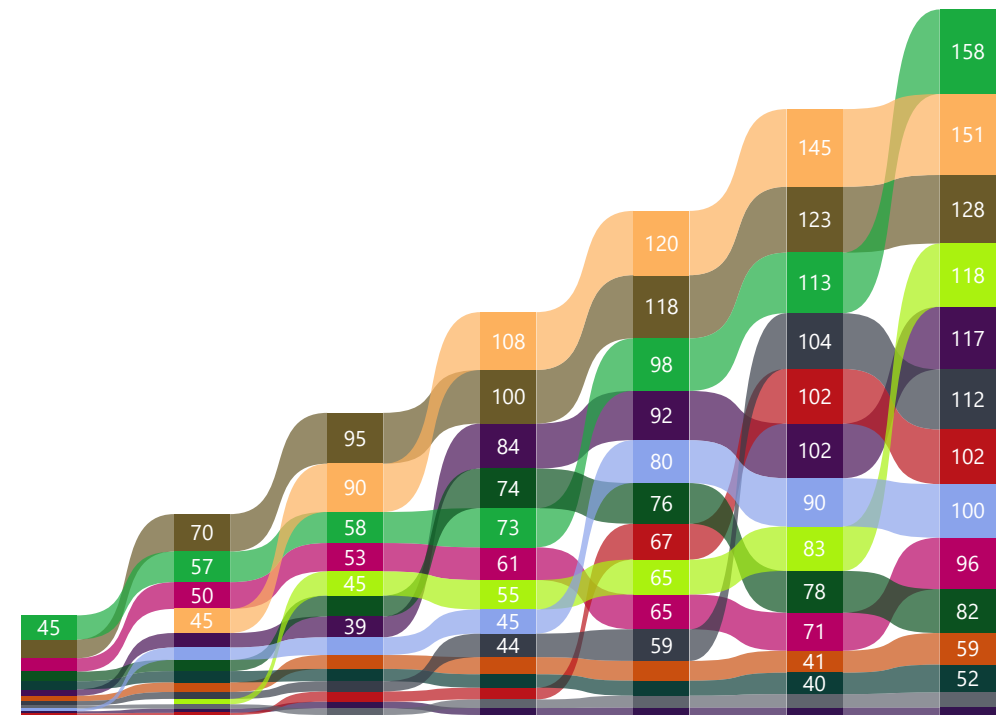

Name	1	2	3	4	5	6	7	8	Total
1 ↑ Marco Haller	45	12	1	15	25	15	45		158
2 ↓ Patrick Hauck	0	45	45	18	12	25	6		151
3 ↓ Hans Minder	35	35	25	5	18	5	5		128
4 ↑ Paul Roger Ratcliffe (A)	0	10	35	10	10	18	35		118
5 ↑ Andreas Vetter	12	15	12	45	8	10	15		117
6 ↓ Melk von Flüe	8	5	6	25	15	45	8		112
7 ↓ Marco Hauser	3	1	15	3	45	35	0		102
8 ↓ Tizian Zumthurm	5	18	10	12	35	10	10		100
9 ↑ Christian Müller (N)	25	25	3	8	4	6	25		96
10 ↓ Matthias Lauper	18	3	18	35	2	2	4		82
11 Alessandro Occhipinti (N)	10	8	8	6	5	4	18		59
12 Mariann Grunder Glatzfelder (N)	15	6	2	2	3	12	12		52
13 Rolf Markwalder (A)	6	2	4	4	6	3	3		28
14 Gian Kamlesh	4	4	5	0	1	0	0		14

- Alessandro Occhipinti (N)
- Andreas Vetter
- Christian Müller (N)
- Gian Kamlesh
- Hans Minder
- Marco Haller
- Marco Hauser
- Mariann Grunder Glatzfelder (...)
- Matthias Lauper
- Melk von Flüe
- Patrick Hauck
- Paul Roger Ratcliffe (A)
- Rolf Markwalder (A)
- Tizian Zumthurm

Name	1	%	#	2	%	#	3	%	#	4	%	#	5	%	#	6	%	#	7	%	#	8	%	#			
Alessandro Occhipinti (N)	10490	55%	7	8280	45%	8	↓	10330	55%	8	→	12050	65%	9	↓	11520	60%	10	↓	13160	70%	4	↑				
Andreas Vetter	10930	60%	6	9100	50%	5	↑	11130	60%	6	↓	15970	85%	1	↑	12190	65%	8	↓	14360	75%	7	↑	13050	70%	5	↑
Christian Müller (N)	12620	70%	3	10720	60%	3	→	7930	45%	12	↓	12780	70%	8	↑	10850	60%	11	↓	13890	75%	9	↑	14190	75%	3	↑
Gian Kamlesh	7700	45%	11	6360	35%	11	→	9430	55%	10	↑	0	0%	14	↓	8230	45%	14	→	0	0%	14	→	0	0%	13	↑
Hans Minder	14100	80%	2	13430	75%	2	→	12080	65%	3	↓	11840	65%	10	↓	14140	75%	4	↑	11680	65%	10	↓	11180	65%	10	→
Marco Haller	14740	75%	1	8910	50%	6	↓	7070	40%	14	↓	13840	75%	5	↑	15090	75%	3	↑	15050	80%	5	↓	18560	90%	1	↑
Marco Hauser	7110	40%	12	4250	25%	14	↓	11910	70%	5	↑	10120	55%	12	↓	15950	80%	1	↑	16380	85%	2	↓	0	0%	13	↓
Mariann Grunder Glatzfelder (N)	11590	65%	5	8200	45%	9	↓	7240	40%	13	↓	8240	45%	13	→	10030	55%	12	↑	14750	80%	6	↑	12810	70%	6	→
Matthias Lauper	11740	65%	4	4470	25%	12	↓	12060	70%	4	↑	14870	85%	2	↑	9100	50%	13	↓	9650	55%	13	→	9470	55%	11	↑
Melk von Flüe	10420	55%	8	7540	40%	10	↓	10240	55%	9	↑	14540	75%	3	↑	13430	70%	5	↓	16470	85%	1	↑	11630	65%	8	↓
Patrick Hauck	0	0%	13	13740	80%	1	↑	13670	85%	1	→	14220	85%	4	↓	12880	70%	6	↓	15520	85%	3	↑	11560	75%	9	↓
Paul Roger Ratcliffe (A)	0	0%	13	8310	45%	7	↑	12950	70%	2	↑	12940	70%	7	↓	12570	65%	7	→	15290	80%	4	↑	17790	90%	2	↑
Rolf Markwalder (A)	10360	60%	9	4430	25%	13	↓	9390	50%	11	↑	10900	60%	11	→	11790	60%	9	↑	10360	60%	12	↓	8900	50%	12	→
Tizian Zumthurm	9220	50%	10	9210	50%	4	↑	10830	60%	7	↓	13420	70%	6	↑	15130	75%	2	↑	14360	75%	7	↓	12790	70%	7	→