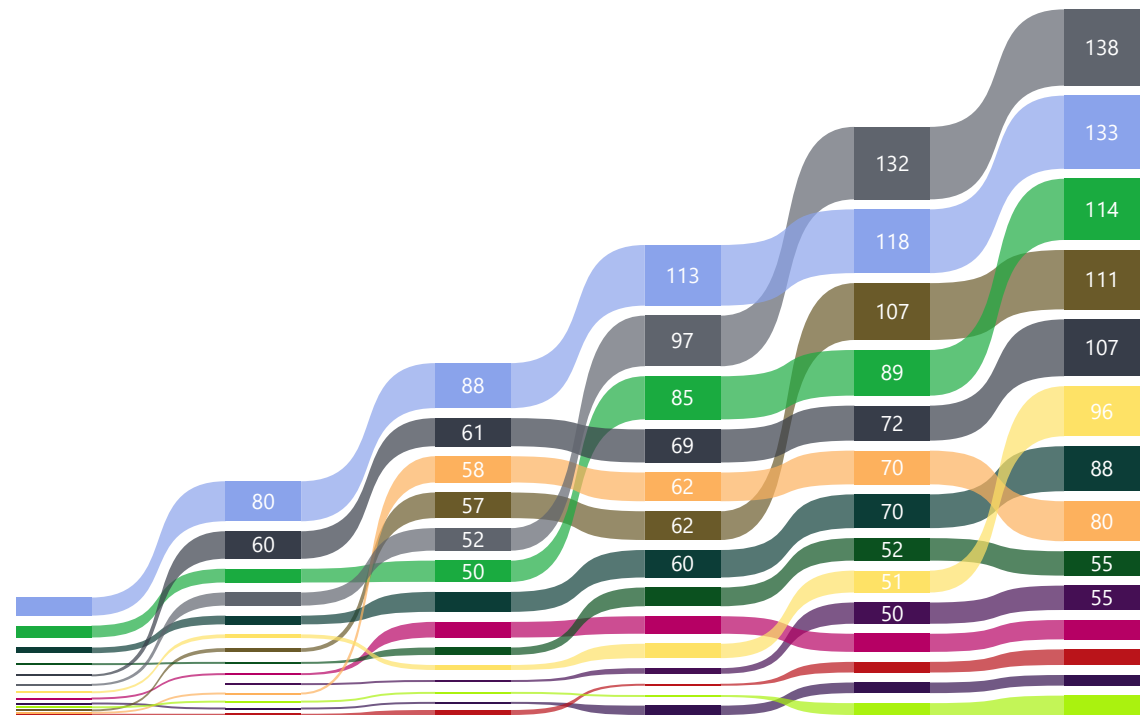

Name	1	2	3	4	5	6	7	8	Total
1 Rebekka Holzer (N)	12	25	15	45	35	6			138
2 Rolf Markwalder	45	35	8	25	5	15			133
3 ↑ Daniel Hasler (A)	35	3	12	35	4	25			114
4 ↓ Christian Müller	4	18	35	5	45	4			111
5 Melk von Flüe	15	45	1	8	3	35			107
6 ↑ Tizian Zumthurm	10	12	2	15	12	45			96
7 Eva Keller	25	5	18	12	10	18			88
8 ↓ Michael Sauer	3	10	45	4	8	10			80
9 ↑ Andreas Egger (A)	0	15	4	6	25	5			55
10 ↓ Lucas Orellano	18	0	10	18	6	3			55
11 Barbara Fritschi (N)	8	8	25	3	1	2			47
12 ↑ David Naef	2	0	6	10	15	8			41
13 ↓ Carsten Köllmann	6	4	3	2	18	0			33
14 Rafael Wagner (N)	5	6	5	1	2	12			31

- Andreas Egger (A)
- Barbara Fritschi (N)
- Carsten Köllmann
- Christian Müller
- Daniel Hasler (A)
- David Naef
- Eva Keller
- Lucas Orellano
- Melk von Flüe
- Michael Sauer
- Rafael Wagner (N)
- Rebekka Holzer (N)
- Rolf Markwalder
- Tizian Zumthurm

Name	1	%	#	2	%	#	3	%	#	4	%	#	5	%	#	6	%	#	7	%	#	8	%	#	
Andreas Egger (A)	0	0%	14	10810	60%	5	↑	11000	60%	11	↓	9830	55%	9	↑	11330	65%	3	↑	9750	55%	10	↓		
Barbara Fritschi (N)	10450	60%	8	9170	50%	8	→	14280	80%	3	↑	9160	50%	12	↓	5440	30%	14	↓	6930	40%	13	↑		
Carsten Köllmann	9620	55%	9	7270	40%	11	↓	10800	60%	12	↓	9110	50%	13	↓	11310	65%	4	↑	0	0%	14	↓		
Christian Müller	9200	55%	11	10970	60%	4	↑	14350	80%	2	↑	9820	55%	10	↓	13200	75%	1	↑	9710	55%	11	↓		
Daniel Hasler (A)	14940	80%	2	7130	40%	12	↓	13740	75%	6	↑	11880	65%	2	↑	7080	40%	11	↓	12770	70%	3	↑		
David Naef	7540	45%	13	0	0%	13	→	11650	65%	9	↑	10530	60%	7	↑	10520	60%	5	↑	9890	55%	8	↓		
Eva Keller	14890	80%	3	8150	45%	10	↓	14250	75%	4	↑	10790	60%	6	↓	9410	55%	7	↓	12290	65%	4	↑		
Lucas Orellano	14090	80%	4	0	0%	13	↓	12740	70%	7	↑	11100	60%	4	↑	9050	50%	9	↓	8930	50%	12	↓		
Melk von Flüe	13060	70%	5	11930	65%	1	↑	7310	40%	14	↓	10330	55%	8	↑	6440	35%	12	↓	13090	70%	2	↑		
Michael Sauer	8120	45%	12	9870	55%	7	↑	16820	85%	1	↑	9240	50%	11	↓	9180	50%	8	↑	10120	55%	7	↑		
Rafael Wagner (N)	9310	55%	10	8490	50%	9	↑	11020	65%	10	↓	7920	45%	14	↓	5820	35%	13	↑	10410	60%	6	↑		
Rebekka Holzer (N)	12900	80%	6	11600	75%	3	↑	13760	80%	5	↓	12400	70%	1	↑	11980	80%	2	↓	9770	55%	9	↓		
Rolf Markwalder	15410	90%	1	11700	70%	2	↓	11890	70%	8	↓	11130	65%	3	↑	8420	55%	10	↓	11860	70%	5	↑		
Tizian Zumthurm	12040	70%	7	9940	55%	6	↑	10320	60%	13	↓	10800	60%	5	↑	10200	60%	6	↓	13320	70%	1	↑