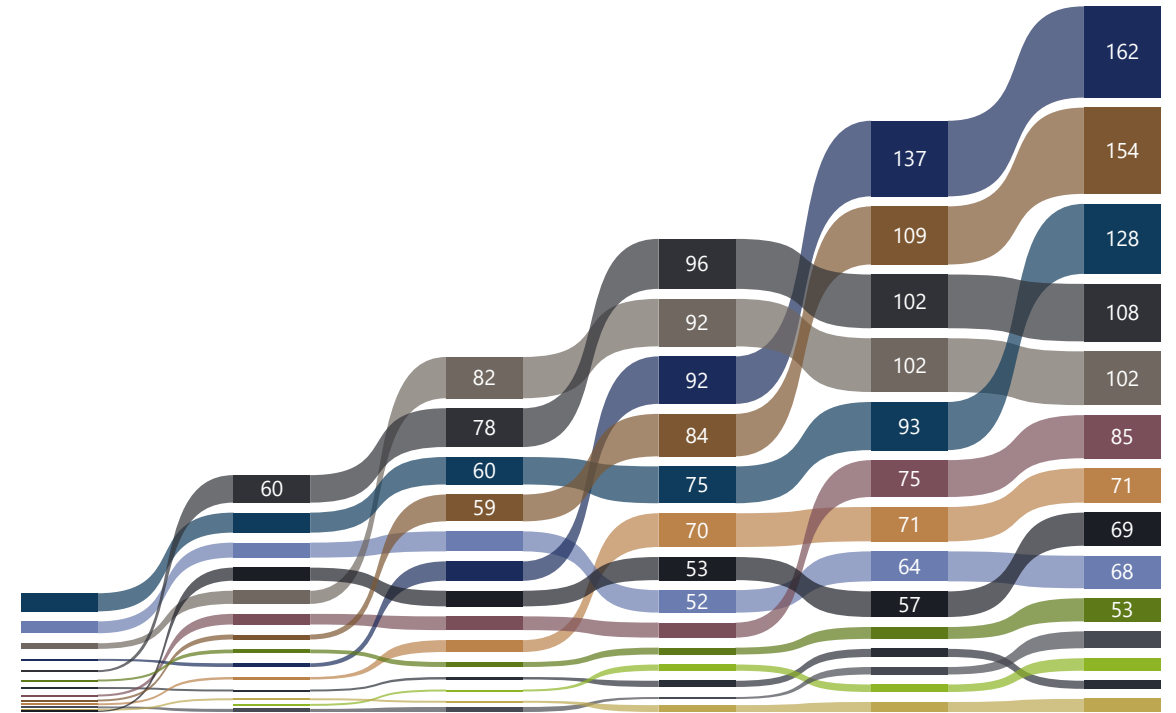

Name	1	2	3	4	5	6	7	8	Total
1 Nicole Büchi	18	4	25	45	45	25			162
2 Till Odermatt (N)	6	18	35	25	25	45			154
3 ↑ Philipp Drexler (A)	45	3	12	15	18	35			128
4 Veronika Barta (N)	15	45	18	18	6	6			108
5 ↓ Peter Staub (A)	25	12	45	10	10	0			102
6 Martin Kumli (N)	8	25	5	2	35	10			85
7 André Marquês (N)	5	15	15	35	1	0			71
8 ↑ Stefan Ulrich	2	35	4	12	4	12			69
9 ↓ Manuel Zobic	35	5	8	4	12	4			68
10 Toni Kägi	12	10	2	3	8	18			53
11 ↑ Lukas Schnider	4	1	3	5	15	15			43
12 ↑ Lukas Heutschi	0	8	10	8	2	8			36
13 ↓ Alan Marquês (N)	12	2	6	6	3	0			29
14 Manuela Bhend	3	6	1	1	5	5			21

- Alan Marquês (N)
- André Marquês (N)
- Lukas Heutschi
- Lukas Schnider
- Manuel Zobic
- Manuela Bhend
- Martin Kumli (N)
- Nicole Büchi
- Peter Staub (A)
- Philipp Drexler (A)
- Stefan Ulrich
- Till Odermatt (N)
- Toni Kägi
- Veronika Barta (N)

Name	1	%	#	2	%	#	3	%	#	4	%	#	5	%	#	6	%	#	7	%	#	8	%	#	
Alan Marquês (N)	10600	60%	6	8000	45%	13	↓	8970	50%	9	↑	9100	50%	9	→	7890	45%	12	↓	0	0%	12	→		
André Marquês (N)	9490	55%	10	10560	60%	5	↑	11390	65%	5	→	11270	65%	2	↑	6980	40%	14		0	0%	12	↑		
Lukas Heutschi	0	0%	14	9950	55%	8	↑	10670	60%	7	↑	9150	50%	8	↓	7780	45%	13	↓	9190	50%	8	↑		
Lukas Schnider	9240	55%	11	6820	40%	14	↓	8850	50%	12	↑	8910	50%	10	↑	9530	55%	5	↑	9930	55%	5	→		
Manuel Zobic	13640	80%	2	9500	55%	10	↓	9590	55%	8	↑	8820	50%	11	↓	9290	55%	6	↑	6240	35%	11	↓		
Manuela Bhend	8780	50%	12	9910	55%	9	↑	6340	35%	14	↓	6010	35%	14	→	8680	50%	10	↑	6390	35%	10	→		
Martin Kumli (N)	10590	60%	8	10950	65%	3	↑	8880	50%	10	↓	7020	40%	13	↓	10640	60%	2	↑	9550	55%	7	↓		
Nicole Büchi	12420	70%	4	8750	50%	11	↓	11570	65%	3	↑	12520	70%	1	↑	10850	60%	1	→	11840	65%	3	↓		
Peter Staub (A)	13170	75%	3	10490	60%	6	↓	12990	75%	1	↑	9670	55%	7	↓	9240	55%	7	→	0	0%	12	↓		
Philipp Drexler (A)	13670	75%	1	8060	45%	12	↓	10780	65%	6	↑	10320	60%	5	↑	10360	60%	4	↑	11940	70%	2	↑		
Stefan Ulrich	7280	45%	13	11560	65%	2	↑	8870	50%	11	↓	10050	60%	6	↑	8650	50%	11	↓	9580	55%	6	↑		
Till Odermatt (N)	10260	60%	9	10610	60%	4	↑	12300	70%	2	↑	10960	60%	3	↓	10380	60%	3	→	12600	70%	1	↑		
Toni Kägi	10600	60%	6	10250	55%	7	↓	8190	45%	13	↓	8120	45%	12	↑	9170	50%	8	↑	10980	60%	4	↑		
Veronika Barta (N)	11840	65%	5	11660	65%	1	↑	11400	65%	4	↓	10950	60%	4	→	8750	50%	9	↓	9090	50%	9	→