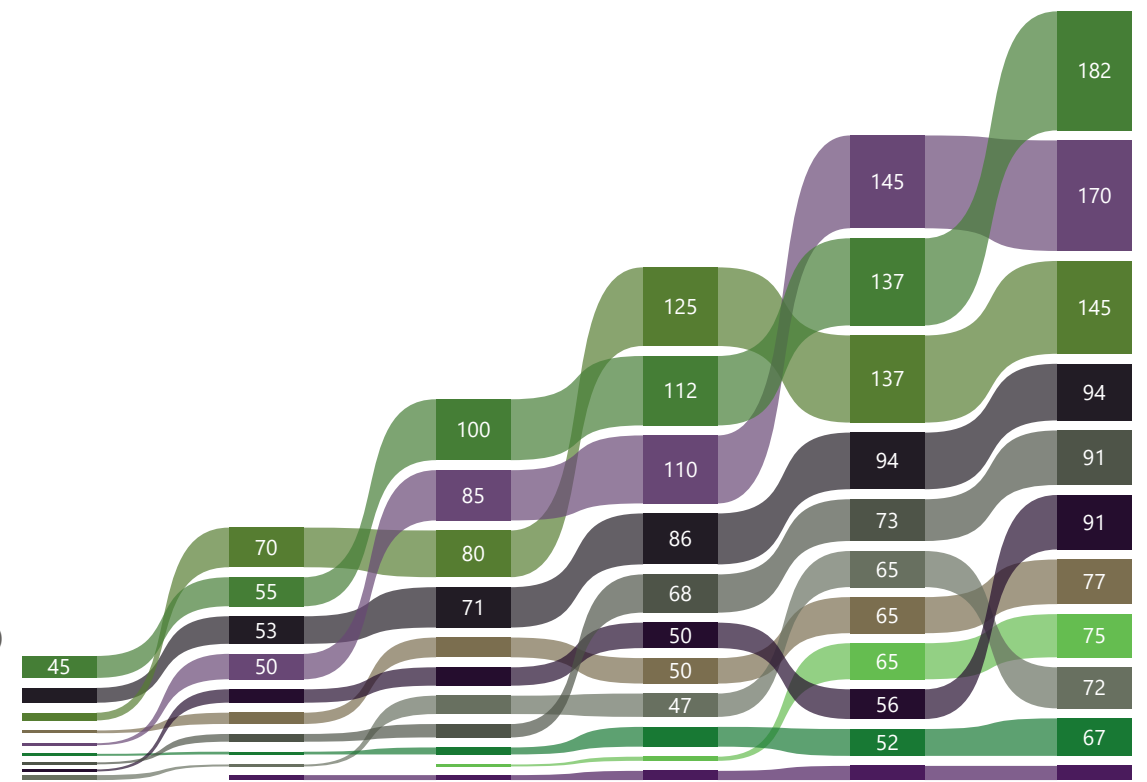

Name	1	2	3	4	5	6	7	8	Total
1 ↑ Patrick Nydegger (A)	45	10	45	12	25	45			182
2 ↓ Moritz Krebs (A)	15	35	35	25	35	25			170
3 Manuela Schwegler	25	45	10	45	12	8			145
4 Karin Dincic-Walcher	35	18	18	15	8	0			94
5 ↑ Séverine Bertholet (A)	8	25	7	10	6	35			91
6 ↓ Silvia Maissen	10	15	8	35	5	18			91
7 ↑ Caroline Wyss	18	12	12	8	15	12			77
8 ↓ Brigitte Frutiger	0	0	15	5	45	10			75
9 ↓ Daniela von Arx	7	8	25	7	18	7			72
10 Michael Röhlin	12	6	6	18	10	15			67
11 Clarissa Imoberdorf	0	7	0	6	7	0			20
12 David Lichtsteiner	0	0	0	0	0	0			0
12 Michelle Erb	0	0	0	0	0	0			0
12 Raphael Jaggi (N)	0	0	0	0	0	0			0
12 Thomas Tschumi	0	0	0	0	0	0			0

- Brigitte Frutiger
- Caroline Wyss
- Clarissa Imoberdorf
- Daniela von Arx
- David Lichtsteiner
- Karin Dincic-Walcher
- Manuela Schwegler
- Michael Röhlin
- Michelle Erb
- Moritz Krebs (A)
- Patrick Nydegger (A)
- Raphael Jaggi (N)
- Séverine Bertholet (A)
- Silvia Maissen
- Thomas Tschumi

Name	1	%	#	2	%	#	3	%	#	4	%	#	5	%	#	6	%	#	7	%	#	8	%	#		
Brigitte Frutiger	0	0%	10	0	0%	11 ↓	7470	45%	5 ↑	5620	35%	11 ↓	12620	80%	1 ↑	8350	50%	7 ↓								
Caroline Wyss	9890	60%	4	6090	35%	6 ↓	6670	40%	6 →	6830	40%	8 ↓	8770	55%	5 ↑	8700	55%	6 ↓								
Clarissa Imoberdorf	0	0%	10	5240	30%	9 ↑	0	0%	11 ↓	6100	35%	10 ↑	6260	40%	9 ↑	0	0%	10 ↓								
Daniela von Arx	6050	40%	9	5650	35%	8 ↑	8800	50%	3 ↑	6770	40%	9 ↓	8810	55%	4 ↑	4790	30%	9 ↓								
David Lichtsteiner	0	0%	10	0	0%	11 ↓	0	0%	11 →	0	0%	12 ↓	0	0%	12 →	0	0%	10 ↑								
Karin Dincic-Walcher	11180	65%	2	7090	40%	4 ↓	7960	45%	4 →	8060	45%	5 ↓	7080	40%	8 ↓	0	0%	10 ↓								
Manuela Schwegler	10240	60%	3	9810	55%	1 ↑	5810	35%	7 ↓	10110	55%	1 ↑	8730	50%	6 ↓	6100	35%	8 ↓								
Michael Röhlin	8660	50%	6	3550	20%	10 ↓	4490	25%	10 →	8170	45%	4 ↑	7150	40%	7 ↓	9040	50%	5 ↑								
Michelle Erb	0	0%	10	0	0%	11 ↓	0	0%	11 →	0	0%	12 ↓	0	0%	12 →	0	0%	10 ↑								
Moritz Krebs (A)	9200	50%	5	9150	50%	2 ↑	9110	50%	2 →	8400	45%	3 ↓	11740	65%	2 ↑	10160	55%	3 ↓								
Patrick Nydegger (A)	12830	70%	1	5910	35%	7 ↓	10660	60%	1 ↑	7220	40%	6 ↓	11250	65%	3 ↑	14080	75%	1 ↑								
Raphael Jaggi (N)	0	0%	10	0	0%	11 ↓	0	0%	11 →	0	0%	12 ↓	0	0%	12 →	0	0%	10 ↑								
Séverine Bertholet (A)	6190	35%	8	7300	40%	3 ↑	5350	30%	9 ↓	7200	40%	7 ↑	6120	35%	10 ↓	11790	65%	2 ↑								
Silvia Maissen	6730	45%	7	6520	40%	5 ↑	5790	35%	8 ↓	8430	50%	2 ↑	5560	35%	11 ↓	9430	55%	4 ↑								
Thomas Tschumi	0	0%	10	0	0%	11 ↓	0	0%	11 →	0	0%	12 ↓	0	0%	12 →	0	0%	10 ↑