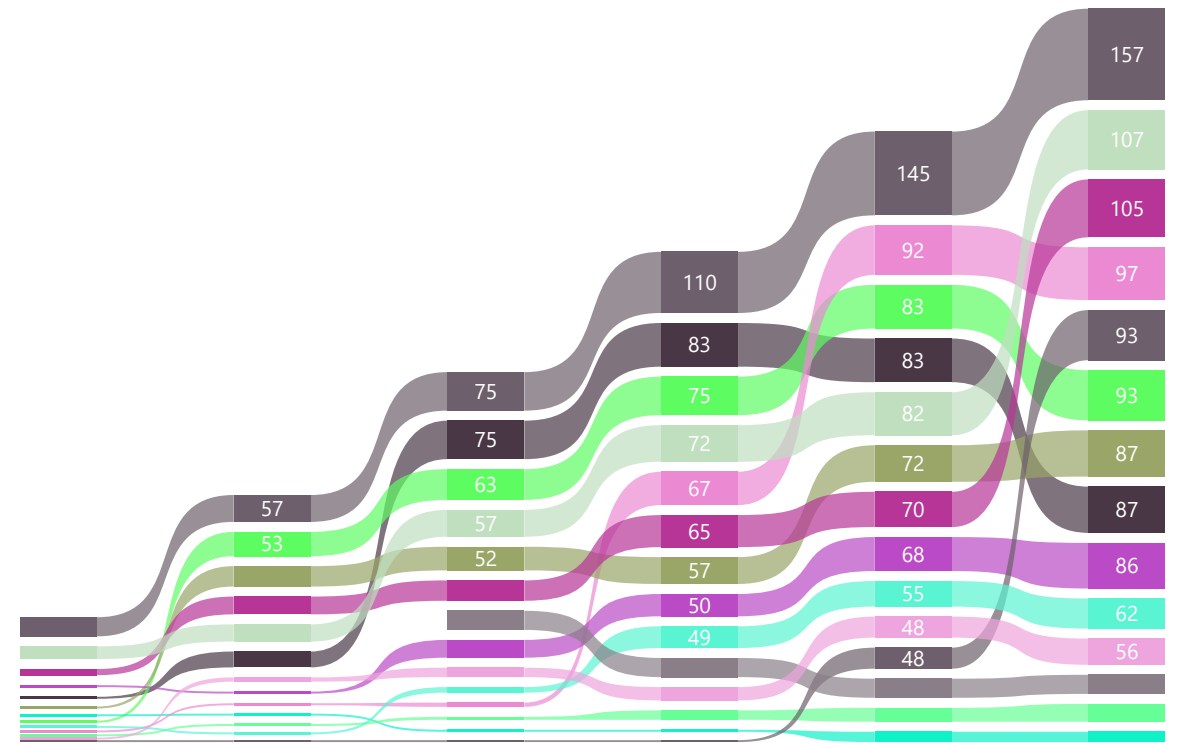

Name	1	2	3	4	5	6	7	8	Total
1 Gian Kamlesh (A)	45	12	18	35	35	12			157
2 ↑ Mihajlo Nenad	35	7	15	15	10	25			107
3 ↑ Martin Ernst (A)	25	18	4	18	5	35			105
4 ↓ Gisela Suppiger	6	10	6	45	25	5			97
5 ↑ Salil Apte (N)	3	0	0	0	45	45			93
6 ↓ David Lüthold	8	45	10	12	8	10			93
7 ↓ Beat Rölli	15	25	35	8	0	4			87
8 ↓ Maria Anthi (N)	12	35	5	5	15	15			87
9 ↓ Natalia Simeon (A)	18	0	25	7	18	18			86
10 ↓ Silvie Jenny	7	5	12	25	6	7			62
11 Uwe Gort	4	18	8	6	12	8			56
12 Sina Muff (N)	0	0	45	0	0	0			45
13 Manuel Stocker	5	8	7	10	7	6			43
14 Dominic Dahinden	10	6	0	0	0	0			16
15 Sandes Dindar	0	0	0	0	0	0			0

- Beat Rölli
- David Lüthold
- Dominic Dahinden
- Gian Kamlesh (A)
- Gisela Suppiger
- Manuel Stocker
- Maria Anthi (N)
- Martin Ernst (A)
- Mihajlo Nenad
- Natalia Simeon (A)
- Salil Apte (N)
- Sandes Dindar
- Silvie Jenny
- Sina Muff (N)
- Uwe Gort

Name	1	%	#	2	%	#	3	%	#	4	%	#	5	%	#	6	%	#	7	%	#	8	%	#	
Beat Rölli	9890	60%	5	8750	50%	3	↑	11300	65%	2	↑	6330	35%	8	↓	0	0%	12	↓	7030	40%	12	→		
David Lüthold	8530	50%	8	10220	60%	1	↑	8280	50%	7	↓	6870	40%	6	↑	4420	25%	8	↓	9950	55%	7	↑		
Dominic Dahinden	8540	55%	7	5090	30%	10	↓	0	0%	13	↓	0	0%	12	↑	0	0%	12	→	0	0%	13	↓		
Gian Kamlesh (A)	14480	80%	1	7200	40%	6	↓	10530	60%	4	↑	10090	55%	2	↑	12070	70%	2	→	10850	60%	6	↓		
Gisela Suppiger	7840	50%	10	7110	40%	7	↑	7670	45%	10	↓	10450	60%	1	↑	10470	60%	3	↓	7890	45%	11	↓		
Manuel Stocker	7130	40%	11	6950	40%	8	↑	7850	45%	9	↓	6360	35%	7	↑	3520	20%	9	↓	7900	45%	10	↓		
Maria Anthi (N)	9520	55%	6	8910	50%	2	↑	6960	40%	11	↓	5370	30%	11	→	10090	60%	5	↑	10970	60%	5	→		
Martin Ernst (A)	10850	65%	3	8070	45%	4	↓	6810	40%	12	↓	8070	45%	4	↑	1720	10%	11	↓	11430	65%	2	↑		
Mihajlo Nenad	11260	70%	2	6140	35%	9	↓	10250	60%	5	↑	7150	40%	5	→	5520	35%	7	↓	11340	65%	3	↑		
Natalia Simeon (A)	10040	60%	4	0	0%	12	↓	10690	65%	3	↑	5880	35%	9	↓	10440	65%	4	↑	11030	70%	4	→		
Salil Apte (N)	6210	35%	13	0	0%	12	↑	0	0%	13	↓	0	0%	12	↑	12710	75%	1	↑	18300	90%	1	→		
Sandes Dindar	0	0%	14	0	0%	12	↑	0	0%	13	↓	0	0%	12	→	0	0%	12	→	0	0%	13	↓		
Silvie Jenny	8240	55%	9	3310	20%	11	↓	9560	60%	6	↑	8380	50%	3	↑	3310	20%	10	↓	8380	50%	9	↑		
Sina Muff (N)	0	0%	14	0	0%	12	↑	14030	75%	1	↑	0	0%	12	↓	0	0%	12	→	0	0%	13	↓		
Uwe Gort	6290	40%	12	8070	50%	4	↑	7930	50%	8	↓	5780	35%	10	↓	7840	50%	6	↑	9210	55%	8	↓