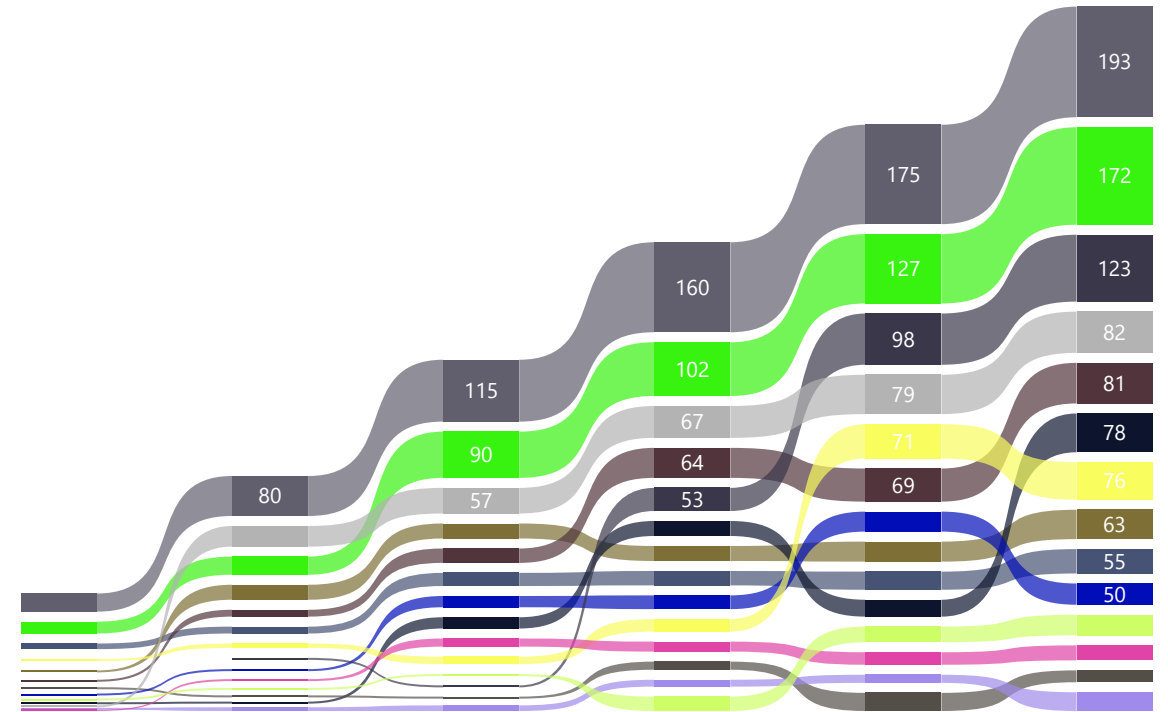

Name	1	2	3	4	5	6	7	8	Total
1 Nicola Colucci (N)	45	35	35	45	15	18			193
2 Monika Sarbach (N)	35	10	45	12	25	45			172
3 Jonas von Flüe	0	18	0	35	45	25			123
4 Querida Long	4	45	8	10	12	3			82
5 ↑ Christian Krebs (A)	12	15	12	25	5	12			81
6 ↑ Gilles Bertholet	5	4	25	6	3	35			78
7 ↓ Michael Fähndrich	18	5	5	8	35	5			76
8 ↓ Céline Jundt (A)	15	25	0	0	8	15			63
9 Arne Wengler	25	2	10	2	6	10			55
10 ↓ Jenny Bertholet (N)	8	8	18	4	10	2			50
11 Reto Ghezzi	6	6	6	5	18	8			49
12 Raphael Zemp	2	12	15	3	4	4			40
13 ↑ Grace Nguyen (N)	10	0	4	15	0	6			35
14 ↓ Patrik Schär (N)	3	3	3	18	2	1			30

- Arne Wengler
- Céline Jundt (A)
- Christian Krebs (A)
- Gilles Bertholet
- Grace Nguyen (N)
- Jenny Bertholet (N)
- Jonas von Flüe
- Michael Fähndrich
- Monika Sarbach (N)
- Nicola Colucci (N)
- Patrik Schär (N)
- Querida Long
- Raphael Zemp
- Reto Ghezzi

Name	1	%	#	2	%	#	3	%	#	4	%	#	5	%	#	6	%	#	7	%	#	8	%	#	
Arne Wengler	11800	70%	3	6280	35%	13	↓	9710	55%	7	↑	6080	35%	13	↓	8390	50%	9	↑	9320	50%	7	↑		
Céline Jundt (A)	11130	65%	5	10040	55%	3	↑	0	0%	13	↓	0	0%	14	↓	9530	55%	8	↑	10140	55%	5	↑		
Christian Krebs (A)	10400	60%	6	8660	50%	5	↑	10090	55%	6	↓	9760	55%	3	↑	8250	45%	10	↓	10000	55%	6	↑		
Gilles Bertholet	9060	50%	10	7810	45%	11	↓	11490	65%	3	↑	8090	45%	9	↓	6220	35%	12	↓	11880	65%	2	↑		
Grace Nguyen (N)	10270	60%	7	0	0%	14	↓	6360	35%	11	↑	9310	55%	5	↑	0	0%	14	↓	8470	50%	9	↑		
Jenny Bertholet (N)	10240	60%	8	8010	45%	8	→	11330	65%	4	↑	7220	40%	11	↓	9640	55%	7	↑	6170	35%	13	↓		
Jonas von Flüe	0	0%	14	8840	50%	4	↑	0	0%	13	↓	11780	65%	2	↑	12000	70%	1	↑	11790	65%	3	↓		
Michael Fähndrich	11320	65%	4	7900	45%	10	↓	8100	45%	10	→	8320	45%	8	↑	11830	65%	2	↑	8170	45%	10	↓		
Monika Sarbach (N)	12350	70%	2	8150	45%	7	↓	13470	75%	1	↑	9170	50%	6	↓	11460	65%	3	↑	16510	80%	1	↑		
Nicola Colucci (N)	12780	80%	1	10930	70%	2	↓	13130	85%	2	→	12370	75%	1	↑	10400	65%	5	↓	10630	70%	4	↑		
Patrik Schär (N)	7380	45%	12	7640	45%	12	→	6070	35%	12	→	9750	55%	4	↑	3290	20%	13	↓	4460	25%	14	↓		
Querida Long	7820	45%	11	12020	65%	1	↑	9670	55%	8	↓	9160	50%	7	↑	10080	60%	6	↑	6420	35%	12	↓		
Raphael Zemp	7260	45%	13	8480	50%	6	↑	10290	60%	5	↑	6450	35%	12	↓	7580	45%	11	↑	8070	45%	11	→		
Reto Ghezzi	10090	55%	9	8000	45%	9	→	8280	45%	9	→	7380	40%	10	↓	11440	65%	4	↑	9150	50%	8	↓