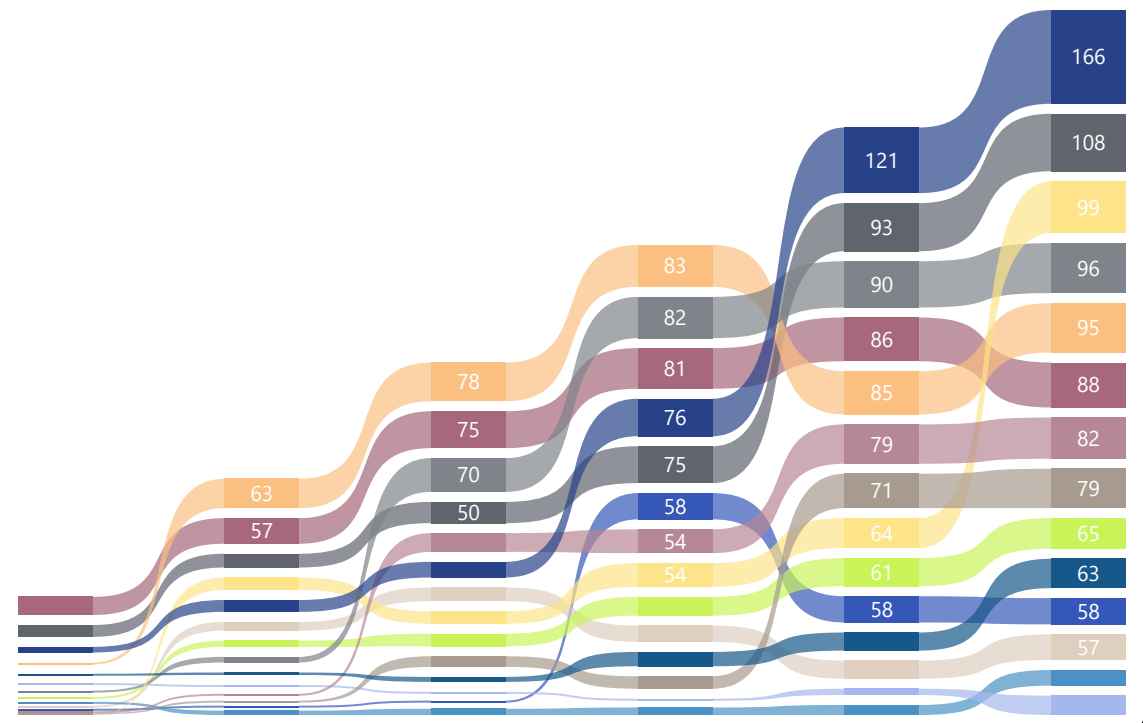

Name	1	2	3	4	5	6	7	8	Total
1 Rolf Schneeбели	25	10	6	35	45	45			166
2 Kay Wacker (A)	35	3	12	25	18	15			108
3 ↑ Patrick Zellweger	1	35	0	18	10	35			99
4 ↓ Norwin Amiet (N)	10	15	45	12	8	6			96
5 Marco Hauser	18	45	15	5	2	10			95
6 ↓ Alessandro Occhipinti	45	12	18	6	5	2			88
7 ↓ Raffi Büchler (A)	3	8	35	8	25	3			82
8 ↓ Roman Villiger (N)	2	6	25	3	35	8			79
9 Marco von Atzigen	8	18	10	10	15	4			65
10 ↑ Roman Walser	15	5	4	15	6	18			63
11 ↓ Christian Maag	4	4	5	45	0	0			58
12 ↓ Helene Portmann	5	25	8	4	3	12			57
13 ↑ Julian Steiner	6	1	3	2	4	25			41
14 ↓ Oskar Eugster (N)	12	2	0	0	12	5			31

- Alessandro Occhipinti
- Christian Maag
- Helene Portmann
- Julian Steiner
- Kay Wacker (A)
- Marco Hauser
- Marco von Atzigen
- Norwin Amiet (N)
- Oskar Eugster (N)
- Patrick Zellweger
- Raffi Büchler (A)
- Rolf Schneeбели
- Roman Villiger (N)
- Roman Walser

Name	1	%	#	2	%	#	3	%	#	4	%	#	5	%	#	6	%	#	7	%	#	8	%	#	
Alessandro Occhipinti	14750	80%	1	10740	60%	6 ↓	12260	65%	4 ↑	10430	55%	9 ↓	9240	50%	10 ↓	8310	45%	13 ↓							
Christian Maag	10870	65%	11	8680	50%	11 →	10140	60%	10 ↑	12570	70%	1 ↑	0	0%	14 ↓	0	0%	14 →							
Helene Portmann	11170	65%	10	11890	65%	3 ↑	10760	60%	8 ↓	9930	55%	11 ↓	8110	50%	12 ↓	11580	65%	6 ↑							
Julian Steiner	11440	65%	9	5190	30%	14 ↓	8650	50%	12 ↑	8240	45%	13 ↓	9210	55%	11 ↑	12640	70%	3 ↑							
Kay Wacker (A)	13250	70%	2	7170	40%	12 ↓	11480	65%	6 ↑	11960	65%	3 ↑	12380	70%	4 ↓	11770	65%	5 ↓							
Marco Hauser	12620	75%	4	12500	70%	1 ↑	11620	65%	5 ↓	10340	60%	10 ↓	5310	30%	13 ↓	11510	65%	7 ↑							
Marco von Atzigen	11560	70%	8	11430	65%	4 ↑	11140	65%	7 ↓	10770	60%	7 →	12250	70%	5 ↑	10490	60%	11 ↓							
Norwin Amiet (N)	11810	65%	7	11210	60%	5 ↑	13460	70%	1 ↑	11040	60%	6 ↓	10770	60%	8 ↓	11000	60%	9 ↓							
Oskar Eugster (N)	11880	70%	6	5290	30%	13 ↓	0	0%	13 →	0	0%	14 ↓	11890	70%	6 ↑	10790	60%	10 ↓							
Patrick Zellweger	9000	50%	14	12040	65%	2 ↑	0	0%	13 ↓	11890	65%	4 ↑	11800	65%	7 ↓	13900	75%	2 ↑							
Raffi Büchler (A)	10740	60%	12	9710	55%	8 ↑	13320	75%	2 ↑	10650	60%	8 ↓	12430	70%	3 ↑	10470	60%	12 ↓							
Rolf Schneeбели	13230	75%	3	10500	60%	7 ↓	10660	60%	9 ↓	12450	70%	2 ↑	17360	90%	1 ↑	14650	80%	1 →							
Roman Villiger (N)	10400	65%	13	9500	55%	9 ↑	12810	75%	3 ↑	9600	55%	12 ↓	12830	75%	2 ↑	11350	65%	8 ↓							
Roman Walser	12380	70%	5	9400	55%	10 ↓	9560	55%	11 ↓	11770	65%	5 ↑	10710	60%	9 ↓	12540	70%	4 ↑