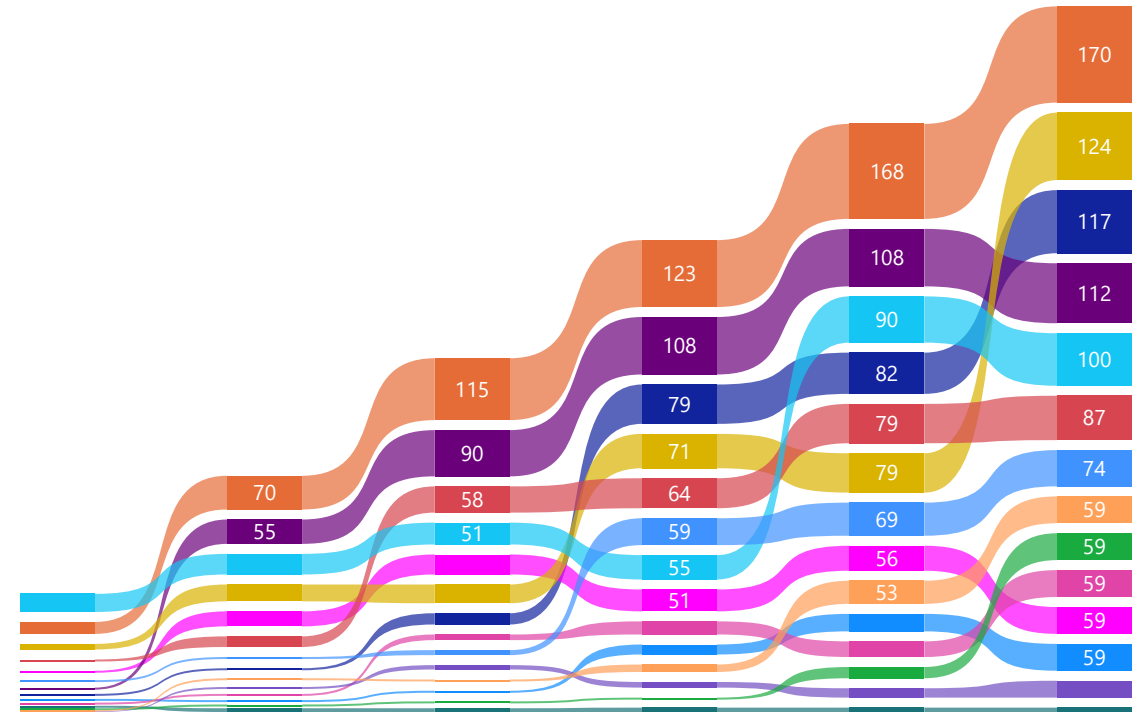

Name	1	2	3	4	5	6	7	8	Total
1 Dominik Jordan	35	35	45	8	45	2			170
2 ↑ Patrick Hauck (A)	25	18	3	25	8	45			124
3 ↑ Angelo Marras (N)	8	8	18	45	3	35			117
4 ↓ Giorgi Shalamberidze	10	45	35	18	0	4			112
5 ↓ Thomas Bollmann	45	4	2	4	35	10			100
6 Patrick Kreis	18	15	25	6	15	8			87
7 Thomas Wälchli	12	6	6	35	10	5			74
8 ↑ Roger Schneble (N)	3	3	5	5	18	25			59
9 ↓ Daniel Kunz	15	25	8	3	5	3			59
10 ↓ Tobias Specht (N)	2	12	4	10	25	6			59
11 Markus Klein	5	5	15	12	4	18			59
12 ↓ Andi Stolz (A)	6	1	10	15	12	15			59
13 Markus Walser	1	10	12	2	6	12			43
14 Philipp Rohrer (A)	4	2	0	1	0	0			7

- Andi Stolz (A)
- Angelo Marras (N)
- Daniel Kunz
- Dominik Jordan
- Giorgi Shalamberidze
- Markus Klein
- Markus Walser
- Patrick Hauck (A)
- Patrick Kreis
- Philipp Rohrer (A)
- Roger Schneble (N)
- Thomas Bollmann
- Thomas Wälchli
- Tobias Specht (N)

Name	1	%	#	2	%	#	3	%	#	4	%	#	5	%	#	6	%	#	7	%	#	8	%	#		
Andi Stolz (A)	13880	75%	9	8220	45%	14	↓	12880	70%	7	↑	12220	65%	5	↑	16340	85%	6	↓	12640	70%	5	↑			
Angelo Marras (N)	14070	80%	8	10990	60%	8	→	14160	80%	4	↑	13430	75%	1	↑	6180	35%	12	↓	13850	75%	2	↑			
Daniel Kunz	14700	80%	5	14140	75%	3	↑	12670	70%	8	↓	10340	55%	12	↓	10080	55%	10	↑	8270	45%	12	↓			
Dominik Jordan	17110	90%	2	14750	85%	2	→	19220	95%	1	↑	11750	65%	8	↓	20840	100%	1	↑	8090	45%	13				
Giorgi Shalamberidze	14110	80%	7	16040	85%	1	↑	15470	85%	2	↓	12400	70%	4	↓	0	0%	13	↓	9090	55%	11	↑			
Markus Klein	12940	70%	10	9810	55%	10	→	13750	75%	5	↑	11920	65%	6	↓	9690	55%	11	↓	12840	70%	4	↑			
Markus Walser	10760	60%	14	11650	65%	7	↑	13340	75%	6	↑	10270	55%	13	↓	11100	60%	9	↑	12320	65%	6	↑			
Patrick Hauck (A)	15220	90%	3	13510	85%	4	↓	10640	70%	12	↓	12830	80%	3	↑	14610	85%	8	↓	15380	90%	1	↑			
Patrick Kreis	14900	85%	4	12720	70%	5	↓	14560	80%	3	↑	11440	65%	9	↓	16370	90%	5	↑	11830	65%	8	↓			
Philipp Rohrer (A)	12670	70%	11	8820	50%	13	↓	0	0%	14	↓	9360	50%	14	→	0	0%	13	↑	0	0%	14	↓			
Roger Schneble (N)	11780	65%	12	9100	50%	12	→	11760	65%	10	↑	11200	60%	10	→	17630	85%	4	↑	13070	70%	3	↑			
Thomas Bollmann	18410	90%	1	9190	50%	11	↓	9200	50%	13	↓	11110	60%	11	↑	18970	95%	2	↑	12150	65%	7	↓			
Thomas Wälchli	14310	85%	6	10450	60%	9	↓	12100	70%	9	→	13100	80%	2	↑	15150	85%	7	↓	10960	60%	10	↓			
Tobias Specht (N)	10810	60%	13	11930	70%	6	↑	11280	70%	11	↓	11860	70%	7	↑	17670	95%	3	↑	11070	65%	9	↓