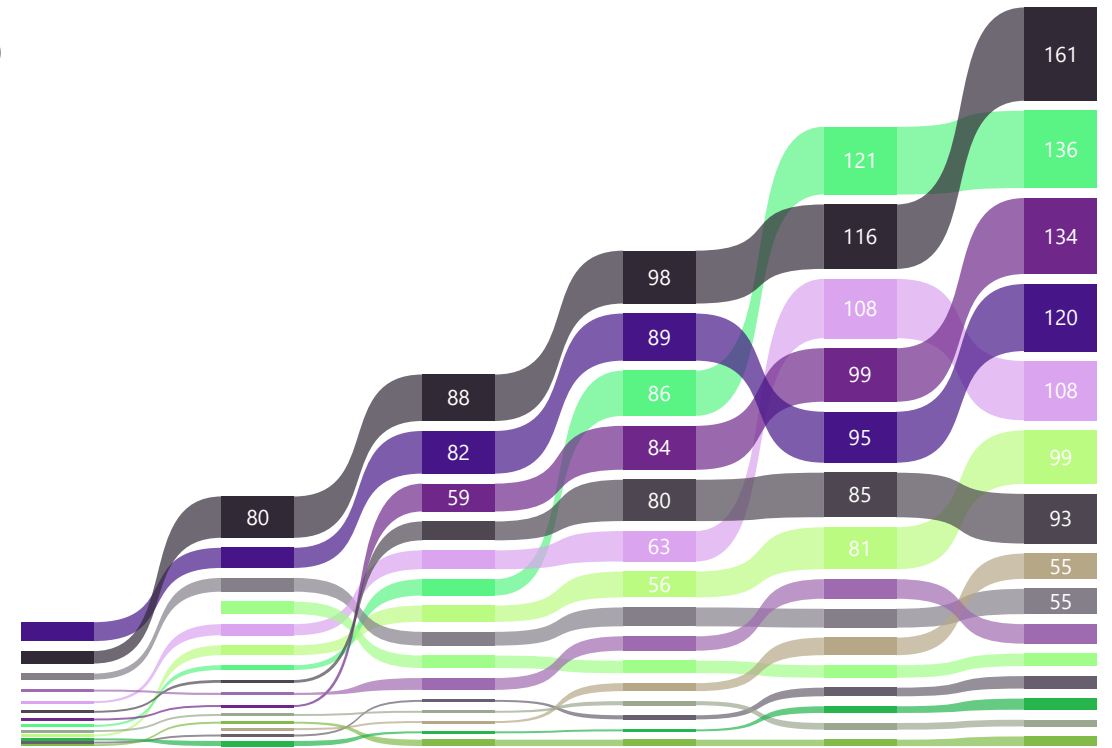

Name	1	2	3	4	5	6	7	8	Total
1 ↑ Martina Krebs (A)	35	45	8	10	18	45			161
2 ↓ Brigitte Huggel	8	15	18	45	35	15			136
3 ↑ Irena Rullo	10	4	45	25	15	35			134
4 ↑ Marco Gadmer (N)	45	2	35	7	6	25			120
5 ↓ Dimitrije Spasic (A)	15	18	12	18	45	0			108
6 ↑ Bettina Loos Gadmer (N)	6	25	10	15	25	18			99
7 ↓ Roger Scherrer (A)	12	8	25	35	5	8			93
8 ↑ Daniel Abächerli	25	12	0	8	0	10			55
9 ↑ Hervé Laville (A)	0	10	6	12	15	12			55
10 ↓ Therese Elisabeth Müller	18	1	15	4	8	0			46
11 Dunja Wüthrich	0	35	0	0	0	0			35
12 Beatrice Epper	4	6	7	5	7	6			35
13 Rahel Püschel	5	3	5	3	10	7			33
14 Janick Wetterwald	7	5	4	6	4	0			26
15 Martina Rohrer	3	7	0	0	0	5			15

- Beatrice Epper
- Bettina Loos Gadmer (N)
- Brigitte Huggel
- Daniel Abächerli
- Dimitrije Spasic (A)
- Dunja Wüthrich
- Hervé Laville (A)
- Irena Rullo
- Janick Wetterwald
- Marco Gadmer (N)
- Martina Krebs (A)
- Martina Rohrer
- Rahel Püschel
- Roger Scherrer (A)
- Therese Elisabeth Müller

Name	1	%	#	2	%	#	3	%	#	4	%	#	5	%	#	6	%	#	7	%	#	8	%	#	
Beatrice Epper	4380	30%	12	7550	45%	10	↑	7460	50%	9	↑	6080	40%	11	↓	4440	35%	9	↑	7570	50%	10	↓		
Bettina Loos Gadmer (N)	7940	45%	10	9660	55%	3	↑	8780	50%	7	↓	10650	65%	5	↑	7800	45%	3	↑	10800	60%	4	↓		
Brigitte Huggel	8970	50%	8	8980	50%	5	↑	9900	55%	4	↑	11940	65%	1	↑	12020	65%	2	↓	10060	55%	5	↓		
Daniel Abächerli	10550	60%	3	8860	50%	6	↓	0	0%	13	↓	7220	40%	8	↑	0	0%	13	↓	8090	45%	7	↑		
Dimitrije Spasic (A)	10100	60%	5	9590	55%	4	↑	9530	55%	6	↓	10710	60%	4	↑	12750	70%	1	↑	0	0%	12	↓		
Dunja Wüthrich	0	0%	14	10760	60%	2	↑	0	0%	13	↓	0	0%	14	↓	0	0%	13	↑	0	0%	12	↑		
Hervé Laville (A)	0	0%	14	8310	45%	7	↑	6310	35%	10	↓	9020	50%	6	↑	6280	35%	5	↑	8240	45%	6	↓		
Irena Rullo	9230	55%	7	6190	35%	12	↓	11670	70%	1	↑	10760	60%	3	↓	6280	35%	5	↓	12450	70%	2	↑		
Janick Wetterwald	8390	50%	9	7280	40%	11	↓	3570	20%	12	↓	6270	35%	10	↑	2520	15%	12	↓	0	0%	12	→		
Marco Gadmer (N)	12620	70%	1	4650	25%	14	↓	11160	60%	2	↑	6590	35%	9	↓	3680	20%	10	↓	11450	60%	3	↑		
Martina Krebs (A)	12040	70%	2	11030	60%	1	↑	7880	45%	8	↓	8950	50%	7	↑	7750	45%	4	↑	13460	75%	1	↑		
Martina Rohrer	3400	20%	13	8080	45%	9	↑	0	0%	13	↓	0	0%	14	↓	0	0%	13	↑	4450	25%	11	↑		
Rahel Püschel	7510	50%	11	5120	30%	13	↓	5600	35%	11	↑	3340	20%	13	↓	5620	35%	7	↑	7660	45%	9	↓		
Roger Scherrer (A)	9960	55%	6	8090	45%	8	↓	11040	60%	3	↑	10980	60%	2	↑	3530	20%	11	↓	8060	45%	8	↑		
Therese Elisabeth Müller	10530	60%	4	2690	15%	15	↓	9670	55%	5	↑	4550	25%	12	↓	5180	30%	8	↑	0	0%	12	↓