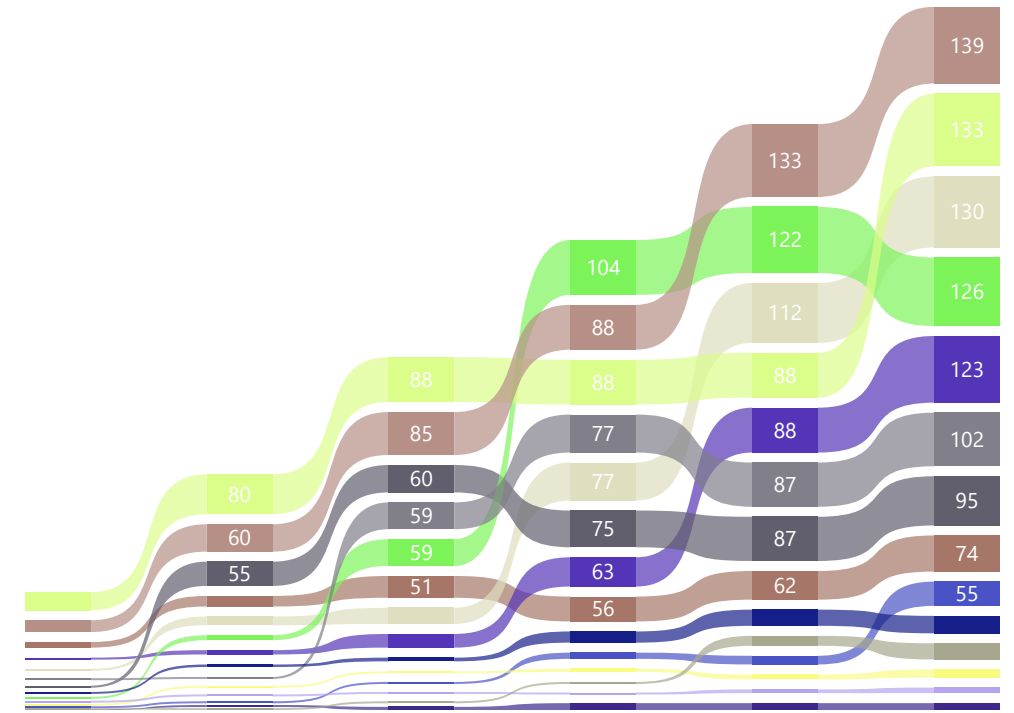

Name	1	2	3	4	5	6	7	8	Total
1 Regina Markert (A)	35	25	25	3	45	6			139
2 ↑ Niklaus Brunner (A)	45	35	8	0	0	45			133
3 Charlie Sarbach	15	15	12	35	35	18			130
4 ↓ Lili Ninova	6	18	35	45	18	4			126
5 Armin Riebli (N)	18	5	15	25	25	35			123
6 Mariann Grunder Glatzfelder (N)	12	2	45	18	10	15			102
7 Claude Anthamatten	10	45	5	15	12	8			95
8 Andreas Vetter	25	8	18	5	6	12			74
9 ↑ Christian Brunner	3	3	10	10	4	25			55
10 ↓ Theo Stalder (N)	8	12	2	12	8	2			44
11 ↓ Simon Hodel	2	1	6	8	15	10			42
12 Esther Naef	4	10	3	4	3	5			29
13 Nathalie Wüthrich (N)	5	6	4	2	5	3			25
14 Sarah Kuhn (N)	1	4	0	6	0	0			11

- Andreas Vetter
- Armin Riebli (N)
- Charlie Sarbach
- Christian Brunner
- Claude Anthamatten
- Esther Naef
- Lili Ninova
- Mariann Grunder Glatzfelder (...)
- Nathalie Wüthrich (N)
- Niklaus Brunner (A)
- Regina Markert (A)
- Sarah Kuhn (N)
- Simon Hodel
- Theo Stalder (N)

Name	1	%	#	2	%	#	3	%	#	4	%	#	5	%	#	6	%	#	7	%	#	8	%	#	
Andreas Vetter	13920	75%	3	7990	45%	8 ↓	9980	55%	4 ↑	7370	40%	10 ↓	8730	50%	9 ↑	11010	60%	6 ↑							
Armin Riebli (N)	12470	70%	4	7470	40%	10 ↓	9950	55%	5 ↑	9190	50%	3 ↑	13020	70%	3 →	12920	70%	2 ↑							
Charlie Sarbach	11720	65%	5	10110	55%	5 →	9940	55%	6 ↓	9900	55%	2 ↑	13770	75%	2 →	11260	60%	4 ↓							
Christian Brunner	7780	45%	12	7130	40%	12 →	9730	55%	7 ↑	8310	45%	7 →	6350	35%	11 ↓	12630	70%	3 ↑							
Claude Anthamatten	10710	65%	7	11460	65%	1 ↑	7540	45%	10 ↓	8710	50%	5 ↑	11140	65%	6 ↓	10190	60%	8 ↓							
Esther Naef	7990	50%	11	8490	50%	7 ↑	6080	35%	12 ↓	7020	40%	11 ↑	5680	35%	12 ↓	9560	55%	10 ↑							
Lili Ninova	9550	65%	9	10510	65%	4 ↑	12100	70%	2 ↑	10260	60%	1 ↑	12580	75%	4 ↓	8720	50%	11 ↓							
Mariann Grunder Glatzfelder (N)	11540	65%	6	7080	40%	13 ↓	13460	75%	1 ↑	8870	50%	4 ↓	10520	60%	7 ↓	11120	60%	5 ↑							
Nathalie Wüthrich (N)	8980	55%	10	7720	45%	9 ↑	7470	45%	11 ↓	5000	30%	13 ↓	8180	50%	10 ↑	7920	45%	12 ↓							
Niklaus Brunner (A)	15310	90%	1	11130	65%	2 ↓	8660	50%	8 ↓	0	0%	14 ↓	0	0%	13 ↑	15730	80%	1 ↑							
Regina Markert (A)	14800	85%	2	10830	60%	3 ↓	10890	60%	3 →	6290	35%	12 ↓	15090	80%	1 ↑	10110	55%	9 ↓							
Sarah Kuhn (N)	7190	40%	14	7220	40%	11 ↑	0	0%	14 ↓	7410	40%	9 ↑	0	0%	13 ↓	0	0%	14 ↓							
Simon Hodel	7720	45%	13	5320	30%	14 ↓	7670	45%	9 ↑	8150	45%	8 ↑	11320	65%	5 ↑	10580	60%	7 ↓							
Theo Stalder (N)	10420	65%	8	8550	50%	6 ↑	6050	35%	13 ↓	8640	50%	6 ↑	9350	60%	8 ↓	6970	40%	13 ↓