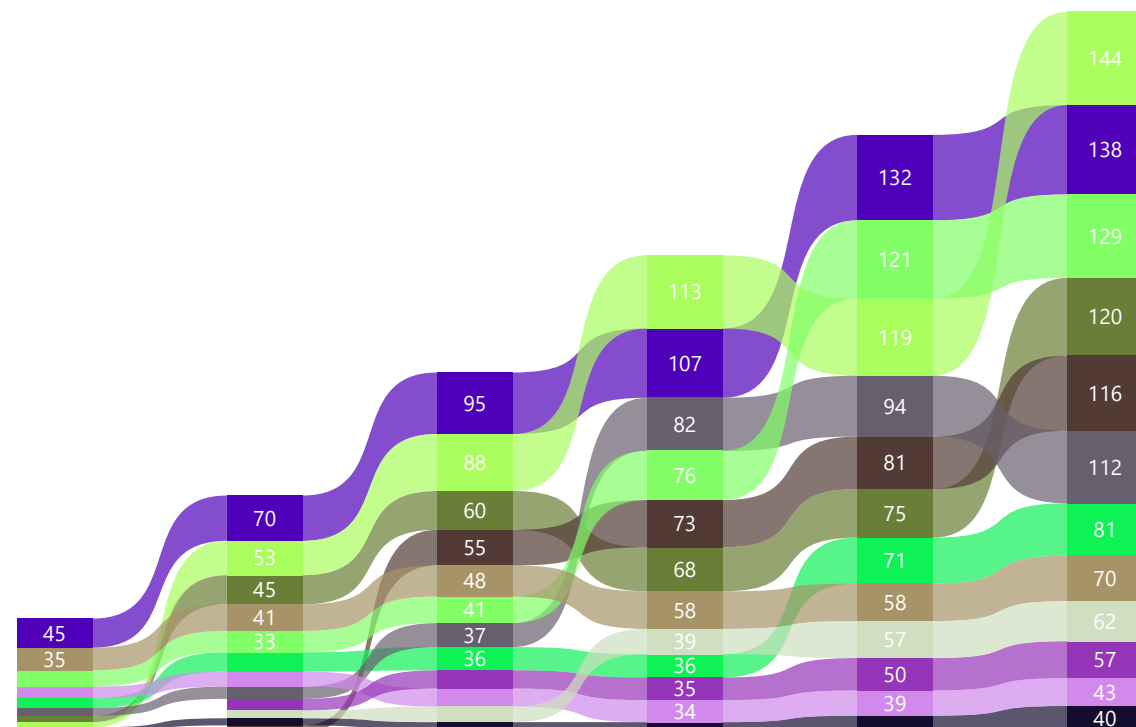

Name	1	2	3	4	5	6	7	8	Total
1 ↑ René Achterberg (A)	8	45	35	25	6	25			144
2 ↓ Mihajlo Nenad	45	25	25	12	25	6			138
3 ↓ Simon Kaufmann	25	8	8	35	45	8			129
4 ↑ Denise Feer	10	35	15	8	7	45			120
5 Isabelle Hayoz	0	10	45	18	8	35			116
6 ↓ Roman Walser (A)	12	7	18	45	12	18			112
7 Roland Bäbi	15	15	6	0	35	10			81
8 Stefan Ulrich	35	6	7	10	0	12			70
9 Valentin Meyer	0	12	12	15	18	5			62
10 Theo Stalder (A)	0	18	10	7	15	7			57
11 Sandro Pichler	18	5	5	6	5	4			43
12 Judith Pfister	7	4	4	0	10	15			40
13 Maria Anthi	0	0	0	0	0	0			0
13 Monika Kissling	0	0	0	0	0	0			0
13 Philipp Küng	0	0	0	0	0	0			0

- Denise Feer
- Isabelle Hayoz
- Judith Pfister
- Maria Anthi
- Mihajlo Nenad
- Monika Kissling
- Philipp Küng
- René Achterberg (A)
- Roland Bäbi
- Roman Walser (A)
- Sandro Pichler
- Simon Kaufmann
- Stefan Ulrich
- Theo Stalder (A)
- Valentin Meyer

Name	1	%	#	2	%	#	3	%	#	4	%	#	5	%	#	6	%	#	7	%	#	8	%	#	
Denise Feer	7590	45%	7	9970	55%	2 ↑	7860	45%	5 ↓	9030	50%	8 ↓	8960	50%	9 ↓	12510	70%	1 ↑							
Isabelle Hayoz	0	0%	10	6390	45%	7 ↑	10550	70%	1 ↑	11400	70%	4 ↓	9890	60%	8 ↓	12370	75%	2 ↑							
Judith Pfister	890	5%	9	2790	15%	12 ↓	950	5%	12 →	0	0%	11 ↑	9900	55%	7 ↑	11750	65%	5 ↑							
Maria Anthi	0	0%	10	0	0%	13 ↓	0	0%	13 →	0	0%	11 ↑	0	0%	12 ↓	0	0%	13 ↓							
Mihajlo Nenad	12140	65%	1	9570	60%	3 ↓	9540	55%	3 →	11120	65%	6 ↓	11560	65%	3 ↑	8060	50%	10 ↓							
Monika Kissling	0	0%	10	0	0%	13 ↓	0	0%	13 →	0	0%	11 ↑	0	0%	12 ↓	0	0%	13 ↓							
Philipp Küng	0	0%	10	0	0%	13 ↓	0	0%	13 →	0	0%	11 ↑	0	0%	12 ↓	0	0%	13 ↓							
René Achterberg (A)	4450	25%	8	10200	55%	1 ↑	10500	55%	2 ↓	12140	65%	3 ↓	8760	45%	10 ↓	12180	65%	3 ↑							
Roland Bäbi	9190	50%	5	7200	40%	5 →	4420	25%	10 ↓	0	0%	11 ↓	12300	65%	2 ↑	10590	60%	7 ↓							
Roman Walser (A)	7890	45%	6	6230	35%	9 ↓	9000	50%	4 ↑	14650	75%	1 ↑	10090	55%	6 ↓	11910	65%	4 ↑							
Sandro Pichler	9260	50%	4	4600	25%	11 ↓	3640	20%	11 →	3720	20%	10 ↑	6460	35%	11 ↓	5450	30%	12 ↓							
Simon Kaufmann	10040	55%	3	6290	35%	8 ↓	5500	30%	8 →	12480	70%	2 ↑	13270	70%	1 ↑	9740	55%	8 ↓							
Stefan Ulrich	11900	65%	2	5970	35%	10 ↓	4730	25%	9 ↑	9960	60%	7 ↑	0	0%	12 ↓	10970	65%	6 ↑							
Theo Stalder (A)	0	0%	10	8680	50%	4 ↑	5920	35%	7 ↓	8240	50%	9 ↓	10960	65%	5 ↑	9480	55%	9 ↓							
Valentin Meyer	0	0%	10	7150	40%	6 ↑	7050	40%	6 →	11130	60%	5 ↑	11130	60%	4 ↑	7810	45%	11 ↓