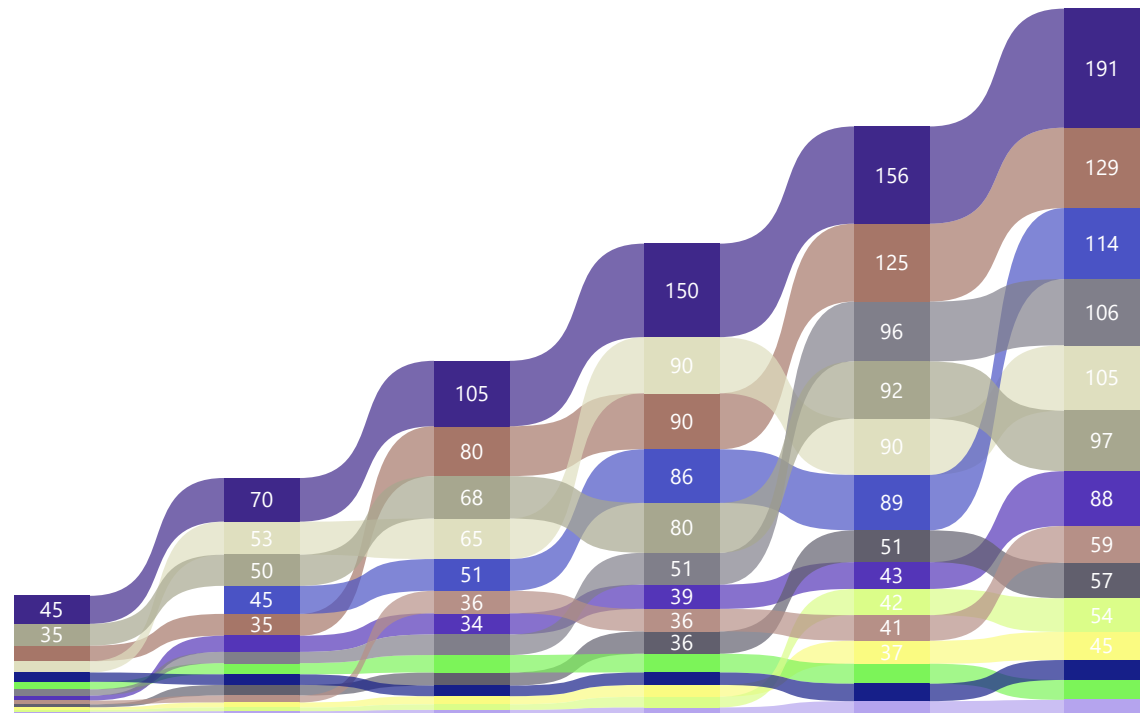

Name	1	2	3	4	5	6	7	8	Total
1 Reto Ghezzi (N)	45	25	35	45	6	35			191
2 Basil Muff	25	10	45	10	35	4			129
3 ↑ Irena Rullo (N)	0	45	6	35	3	25			114
4 ↓ Nicole Büchi (N)	10	8	15	18	45	10			106
5 Céline Jundt (N)	18	35	12	25	0	15			105
6 ↓ Roger Schneble (A)	35	15	18	12	12	5			97
7 ↑ Carsten Köllmann	8	18	8	5	4	45			88
8 ↑ Regina Markert (N)	6	5	25	0	5	18			59
9 ↓ Lukas Heutschi (A)	5	12	4	15	15	6			57
10 ↓ Rafael Wagner	3	3	3	8	25	12			54
11 Marco von Atzigen	4	4	5	6	18	8			45
12 ↑ Tim Müller	15	2	0	3	8	4			32
13 ↓ Natalia Simeon	12	6	10	2	2	0			32
14 Patrick Nydegger	2	1	2	4	10	2			21

- Basil Muff
- Carsten Köllmann
- Céline Jundt (N)
- Irena Rullo (N)
- Lukas Heutschi (A)
- Marco von Atzigen
- Natalia Simeon
- Nicole Büchi (N)
- Patrick Nydegger
- Rafael Wagner
- Regina Markert (N)
- Reto Ghezzi (N)
- Roger Schneble (A)
- Tim Müller

Name	1	%	#	2	%	#	3	%	#	4	%	#	5	%	#	6	%	#	7	%	#	8	%	#	
Basil Muff	11840	65%	3	8980	50%	7 ↓	13620	75%	1 ↑	12600	65%	7 ↓	13140	70%	2 ↑	11580	65%	11 ↓							
Carsten Köllmann	9200	50%	8	10810	60%	4 ↑	8690	45%	8 ↓	11000	60%	10 ↓	8570	45%	11 ↓	14910	80%	1 ↑							
Céline Jundt (N)	11530	60%	4	13730	80%	2 ↑	10400	55%	6 ↓	14460	85%	3 ↑	0	0%	14 ↓	13180	80%	5 ↑							
Irena Rullo (N)	0	0%	14	15200	95%	1 ↑	8370	50%	9 ↓	15050	95%	2 ↑	6370	35%	12 ↓	13610	90%	3 ↑							
Lukas Heutschi (A)	8260	45%	10	9120	50%	6 ↑	7260	40%	11 ↓	13940	75%	5 ↑	11290	60%	5 →	12080	65%	9 ↓							
Marco von Atzigen	8170	45%	11	7130	40%	11 →	8210	45%	10 ↑	11710	65%	9 ↑	11940	65%	4 ↑	12130	65%	8 ↓							
Natalia Simeon	9840	55%	6	8690	50%	9 ↓	9570	60%	7 ↑	9800	60%	13 ↓	5190	30%	13 →	0	0%	14 ↓							
Nicole Büchi (N)	9710	55%	7	8770	50%	8 ↓	10540	60%	5 ↑	14270	80%	4 ↑	16060	80%	1 ↑	12980	70%	7 ↓							
Patrick Nydegger	6110	35%	13	5440	30%	14 ↓	4320	25%	13 ↑	10670	60%	11 ↑	10980	60%	7 ↑	10870	60%	13 ↓							
Rafael Wagner	7920	45%	12	7110	40%	12 →	6630	40%	12 →	12380	70%	8 ↑	12580	70%	3 ↑	13150	75%	6 ↓							
Regina Markert (N)	9100	50%	9	7350	40%	10 ↓	11170	60%	3 ↑	0	0%	14 ↓	9640	50%	10 ↑	13340	70%	4 ↑							
Reto Ghezzi (N)	13140	70%	1	12120	80%	3 ↓	12600	65%	2 ↑	15680	95%	1 ↑	10530	55%	9 ↓	13860	90%	2 ↑							
Roger Schneble (A)	11900	65%	2	10110	55%	5 ↓	10740	60%	4 ↑	13910	75%	6 ↓	11010	60%	6 →	11920	65%	10 ↓							
Tim Müller	10470	60%	5	6430	35%	13 ↓	0	0%	14 ↓	10450	60%	12 ↑	10770	60%	8 ↑	11580	65%	11 ↓