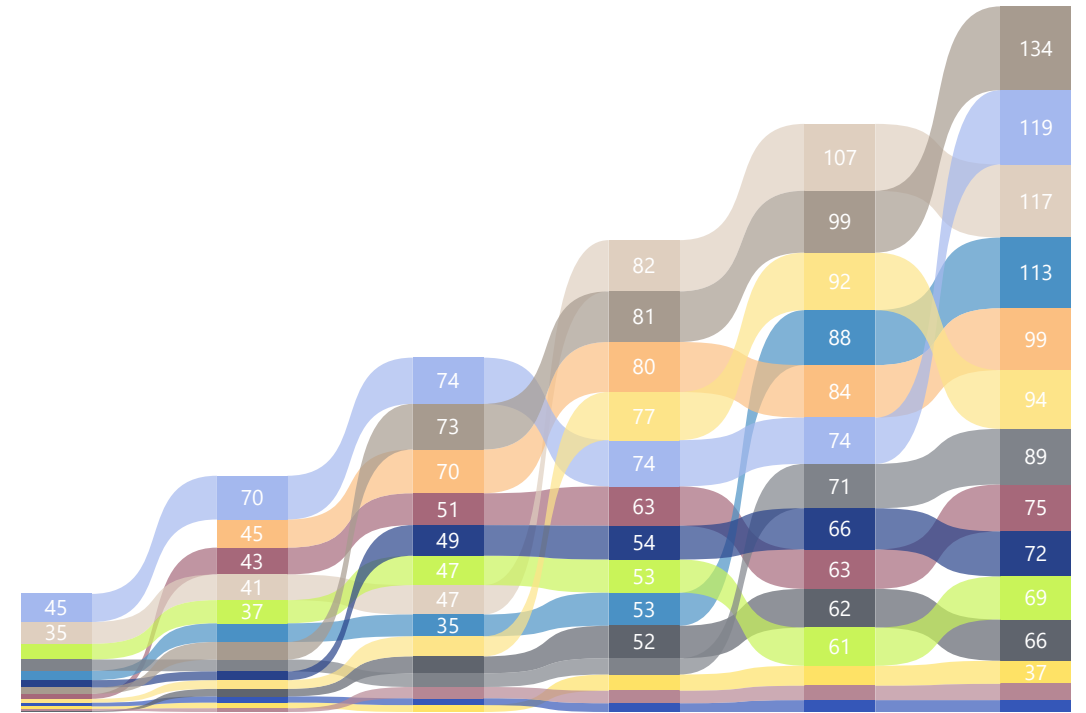

Name	1	2	3	4	5	6	7	8	Total
1 ↑ Thomas Krutzler (A)	10	18	45	8	18	35			134
2 ↑ Niklaus Brunner	45	25	4	0	0	45			119
3 ↓ Daniel Hasler	35	6	6	35	25	10			117
4 David Schärli	15	15	5	18	35	25			113
5 Gabor Szucs	0	45	25	10	4	15			99
6 ↓ Norwin Amiet	6	8	18	45	15	2			94
7 Lukas Schnider	18	1	3	4	45	18			89
8 ↑ Andreas Egger	8	35	8	12	0	12			75
9 ↓ Roman Villiger (A)	12	2	35	5	12	6			72
10 ↑ Helene Portmann	25	12	10	6	8	8			69
11 ↓ Dimitrije Spasic (N)	2	10	15	25	10	4			66
12 André Grossenbacher (N)	4	5	2	15	6	5			37
13 Peter Nydegger	3	3	12	2	3	3			26
14 Athena Meier (N)	6	4	1	3	5	0			19

- André Grossenbacher (N)
- Andreas Egger
- Athena Meier (N)
- Daniel Hasler
- David Schärli
- Dimitrije Spasic (N)
- Gabor Szucs
- Helene Portmann
- Lukas Schnider
- Niklaus Brunner
- Norwin Amiet
- Peter Nydegger
- Roman Villiger (A)
- Thomas Krutzler (A)

Name	1	%	#	2	%	#	3	%	#	4	%	#	5	%	#	6	%	#	7	%	#	8	%	#		
André Grossenbacher (N)	8450	45%	11	9060	50%	10	↑	7730	40%	13	↓	13840	75%	5	↑	10420	55%	9	↓	12220	65%	10	↓			
Andreas Egger	9870	55%	8	11030	60%	2	↑	10100	55%	8	↓	13340	75%	6	↑	0	0%	13	↓	12900	70%	6	↑			
Athena Meier (N)	9430	50%	9	8580	50%	11	↓	6550	35%	14	↓	10550	60%	12	↑	10370	55%	10	↑	0	0%	14	↓			
Daniel Hasler	13420	75%	2	9180	50%	9	↓	9240	50%	9	→	14580	80%	2	↑	13700	75%	3	↓	12820	70%	7	↓			
David Schärli	10770	60%	5	9950	55%	5	→	8950	50%	10	↓	14020	75%	4	↑	14220	75%	2	↑	13730	75%	3	↓			
Dimitrije Spasic (N)	6270	35%	13	9230	50%	7	↑	11850	65%	5	↑	14120	75%	3	↑	12010	65%	7	↓	11780	65%	11	↓			
Gabor Szucs	0	0%	14	11630	65%	1	↑	13000	70%	3	↓	12730	70%	7	↓	9540	50%	11	↓	13250	75%	5	↑			
Helene Portmann	12850	70%	3	9820	55%	6	↓	10760	55%	7	↓	12390	70%	9	↓	10500	55%	8	↑	12610	70%	8	→			
Lukas Schnider	10920	60%	4	2780	15%	14	↓	8450	50%	12	↑	10820	60%	11	↑	15940	80%	1	↑	13340	75%	4	↓			
Niklaus Brunner	14920	80%	1	10360	60%	3	↓	8630	50%	11	↓	0	0%	14	↓	0	0%	13	↑	15010	80%	1	↑			
Norwin Amiet	9430	50%	9	9200	50%	8	↑	12660	70%	4	↑	15110	80%	1	↑	13070	70%	5	↓	10420	55%	13	↓			
Peter Nydegger	7610	45%	12	7900	45%	12	→	11660	65%	6	↑	8790	50%	13	↓	8940	50%	12	↑	11250	65%	12	→			
Roman Villiger (A)	10560	60%	6	6060	35%	13	↓	14470	75%	2	↑	11370	65%	10	↓	12260	70%	6	↑	12590	70%	9	↓			
Thomas Krutzler (A)	10150	55%	7	10200	55%	4	↑	14670	80%	1	↑	12420	65%	8	↓	13150	70%	4	↑	14930	80%	2	↑