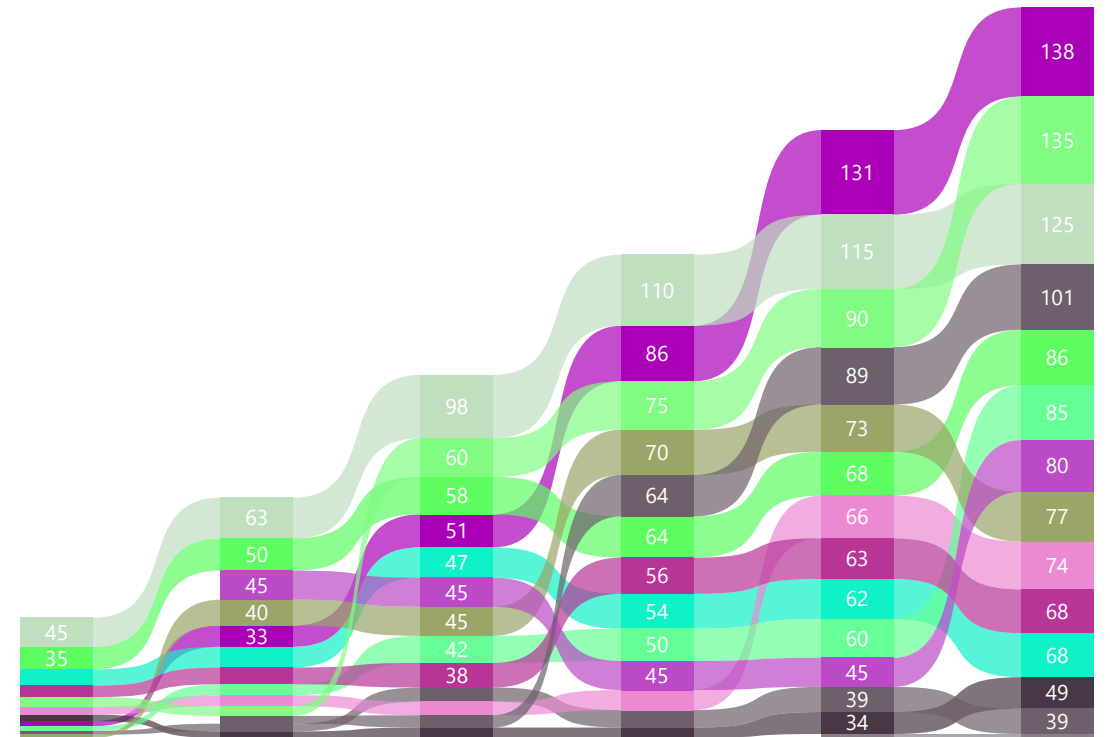

Name	1	2	3	4	5	6	7	8	Total
1 Beat Rölli	8	25	18	35	45	7			138
2 ↑ Salil Apte	15	0	45	15	15	45			135
3 ↓ Martina Krebs	45	18	35	12	5	10			125
4 Ramon Lock	0	12	7	45	25	12			101
5 ↑ Esther Naef	35	15	8	6	4	18			86
6 ↑ Manuela Schwegler (A)	7	10	25	8	10	25			85
7 ↑ Oskar Eugster	0	45	0	0	0	35			80
8 ↓ Marius Müller	5	35	5	25	3	4			77
9 ↓ Manuela Bhend	12	5	4	10	35	8			74
10 ↓ Hervé Laville (A)	25	7	15	7	8	6			68
11 ↓ Martin Ernst (A)	18	8	12	18	7	5			68
12 ↑ David Lüthold	10	0	6	0	18	15			49
13 ↓ Jennifer Krebs	6	6	10	5	12	0			39
14 Uwe Gort	0	0	0	0	6	0			6
15 Susanna Holenweger (N)	0	0	0	0	0	0			0

- Beat Rölli
- David Lüthold
- Esther Naef
- Hervé Laville (A)
- Jennifer Krebs
- Manuela Bhend
- Manuela Schwegler (A)
- Marius Müller
- Martin Ernst (A)
- Martina Krebs
- Oskar Eugster
- Ramon Lock
- Salil Apte
- Susanna Holenweger (N)
- Uwe Gort

Name	1	%	#	2	%	#	3	%	#	4	%	#	5	%	#	6	%	#	7	%	#	8	%	#
Beat Rölli	9240	50%	8	8140	45%	3 ↑	7480	40%	4 ↓	14580	80%	2 ↑	13870	70%	1 ↑	9790	55%	9 ↓						
David Lüthold	10070	55%	7	0	0%	12 ↓	5380	30%	10 ↑	0	0%	12 ↓	10840	60%	4 ↑	11090	65%	5 ↓						
Esther Naef	11510	65%	2	7930	45%	5 ↓	6100	35%	8 ↓	7980	45%	10 ↓	7090	40%	12 ↓	11320	65%	4 ↑						
Hervé Laville (A)	11380	60%	3	6440	35%	9 ↓	7390	40%	5 ↑	8400	45%	9 ↓	9120	50%	8 ↑	9370	50%	10 ↓						
Jennifer Krebs	7190	40%	10	6110	35%	10 →	6290	35%	7 ↑	6310	35%	11 ↓	10620	60%	6 ↑	0	0%	13 ↓						
Manuela Bhend	10130	55%	6	5510	30%	11 ↓	3760	20%	12 ↓	11170	60%	7 ↑	13400	70%	2 ↑	9940	55%	8 ↓						
Manuela Schwegler (A)	7210	40%	9	7350	40%	7 ↑	7870	45%	3 ↑	10960	60%	8 ↓	10000	55%	7 ↑	11800	65%	3 ↑						
Marius Müller	4360	25%	11	9080	50%	2 ↑	5280	30%	11 ↓	14050	75%	3 ↑	5600	30%	13 ↓	6400	35%	12 ↑						
Martin Ernst (A)	10680	60%	4	6730	40%	8 ↓	6890	40%	6 ↑	13790	75%	4 ↑	8790	50%	9 ↓	8190	45%	11 ↓						
Martina Krebs	12870	70%	1	8100	45%	4 ↓	8040	45%	2 ↑	11890	65%	6 ↓	8280	45%	11 ↓	9950	55%	7 ↑						
Oskar Eugster	0	0%	12	9560	55%	1 ↑	0	0%	13 ↓	0	0%	12 ↑	0	0%	14 ↓	12410	70%	2 ↑						
Ramon Lock	0	0%	12	7390	40%	6 ↑	5490	30%	9 ↓	14940	75%	1 ↑	13360	70%	3 ↓	10100	55%	6 ↓						
Salil Apte	10330	65%	5	0	0%	12 ↓	12880	75%	1 ↑	13530	75%	5 ↓	10800	65%	5 →	16080	85%	1 ↑						
Susanna Holenweger (N)	0	0%	12	0	0%	12 →	0	0%	13 ↓	0	0%	12 ↑	0	0%	14 ↓	0	0%	13 ↑						
Uwe Gort	0	0%	12	0	0%	12 →	0	0%	13 ↓	0	0%	12 ↑	8700	50%	10 ↑	0	0%	13 ↓