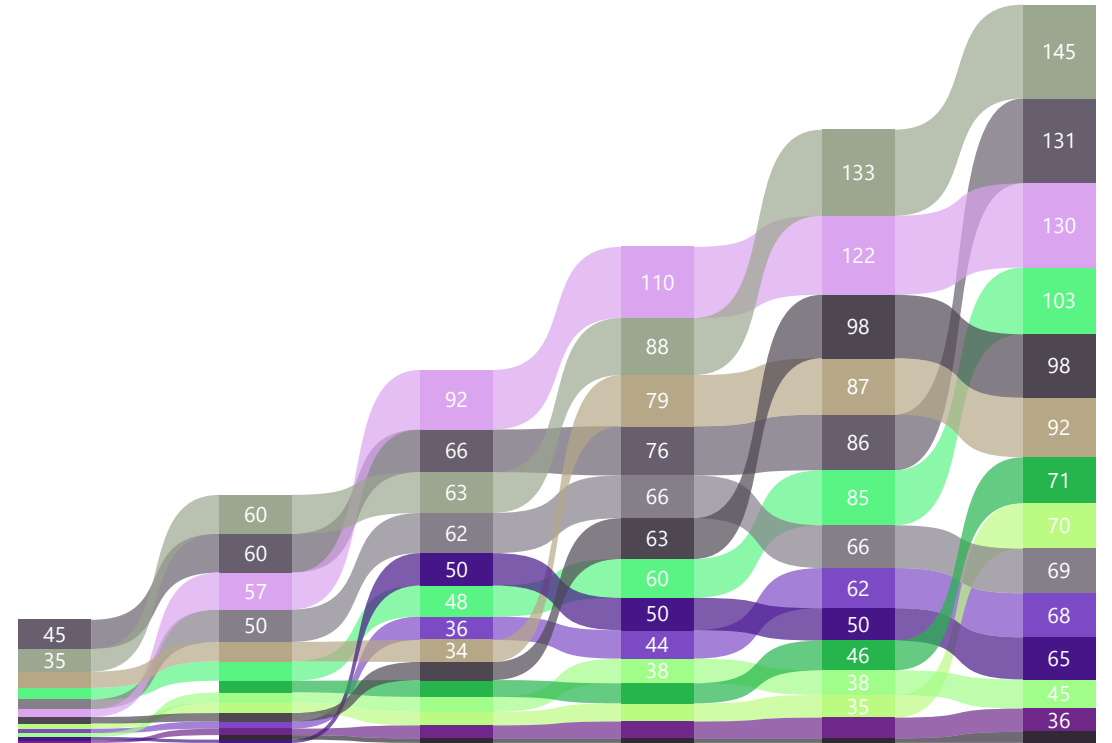

Name	1	2	3	4	5	6	7	8	Total
1 Moritz Krebs (A)	35	25	3	25	45	12			145
2 ↑ Bettina Loos Gadmer (A)	45	15	6	10	10	45			131
3 ↓ Gisela Suppiger	12	45	35	18	12	8			130
4 ↑ Chiara Larentis	18	12	18	12	25	18			103
5 ↓ Therese Elisabeth Müller	10	3	15	35	35	0			98
6 ↓ Jann Gadmer	25	5	4	45	8	5			92
7 ↑ Silvie Jenny	0	18	8	5	15	25			71
8 ↑ Caroline Wyss	8	8	5	7	7	35			70
9 ↓ Dominic Dahinden	15	35	12	4	0	3			69
10 ↓ Beatrice Epper	7	4	25	8	18	6			68
11 ↓ Nicola Colucci	5	0	45	0	0	15			65
12 ↓ Janick Wetterwald (A)	6	10	7	15	0	7			45
13 Martina Rohrer	4	6	10	6	6	4			36
14 Raphael Jaggi	0	7	0	0	0	10			17
15 Roger Scherrer	0	0	0	0	0	0			0

- Beatrice Epper
- Bettina Loos Gadmer (A)
- Caroline Wyss
- Chiara Larentis
- Dominic Dahinden
- Gisela Suppiger
- Janick Wetterwald (A)
- Jann Gadmer
- Martina Rohrer
- Moritz Krebs (A)
- Nicola Colucci
- Raphael Jaggi
- Roger Scherrer
- Silvie Jenny
- Therese Elisabeth Müller

Name	1	%	#	2	%	#	3	%	#	4	%	#	5	%	#	6	%	#	7	%	#	8	%	#	
Beatrice Epper	6490	40%	9	3100	20%	12	↓	7980	50%	3	↑	9600	60%	8	↓	8920	55%	4	↑	9050	55%	10	↓		
Bettina Loos Gadmer (A)	12760	70%	1	6380	35%	5	↓	6160	35%	10	↓	9670	55%	7	↑	6970	40%	7	→	13670	75%	1	↑		
Caroline Wyss	6960	40%	8	6030	35%	8	→	5790	35%	11	↓	8880	50%	9	↑	6090	35%	9	→	13630	75%	2	↑		
Chiara Larentis	7480	45%	4	6230	35%	6	↓	7840	45%	4	↑	10160	55%	6	↓	8940	50%	3	↑	12000	65%	4	↓		
Dominic Dahinden	7120	45%	5	7740	45%	2	↑	7030	40%	6	↓	6280	35%	12	↓	0	0%	11	↑	5930	35%	13	↓		
Gisela Suppiger	7080	40%	6	8990	50%	1	↑	9540	55%	2	↓	11310	65%	4	↓	8180	45%	6	↓	10690	60%	8	↓		
Janick Wetterwald (A)	5550	30%	10	6070	35%	7	↑	6510	35%	9	↓	10690	60%	5	↑	0	0%	11	↓	9950	55%	9	↑		
Jann Gadmer	8090	45%	3	4430	25%	11	↓	5320	30%	12	↓	12840	65%	1	↑	6460	35%	8	↓	8110	45%	11	↓		
Martina Rohrer	4390	25%	12	5150	30%	10	↑	6850	40%	7	↑	8260	45%	10	↓	5690	30%	10	→	7290	40%	12	↓		
Moritz Krebs (A)	9270	50%	2	7490	40%	3	↓	4550	25%	13	↓	11450	60%	3	↑	14570	75%	1	↑	11350	60%	6	↓		
Nicola Colucci	5290	30%	11	0	0%	14	↓	11360	70%	1	↑	0	0%	13		0	0%	11	↑	11490	70%	5	↑		
Raphael Jaggi	0	0%	13	5450	35%	9	↑	0	0%	14	↓	0	0%	13	↑	0	0%	11	↑	10780	65%	7	↑		
Roger Scherrer	0	0%	13	0	0%	14	↓	0	0%	14	→	0	0%	13	↑	0	0%	11	↑	0	0%	14	↓		
Silvie Jenny	0	0%	13	6560	40%	4	↑	6540	40%	8	↓	6320	40%	11	↓	8390	50%	5	↑	12450	75%	3	↑		
Therese Elisabeth Müller	7010	40%	7	2710	15%	13	↓	7170	40%	5	↑	11640	65%	2	↑	11570	65%	2	→	0	0%	14