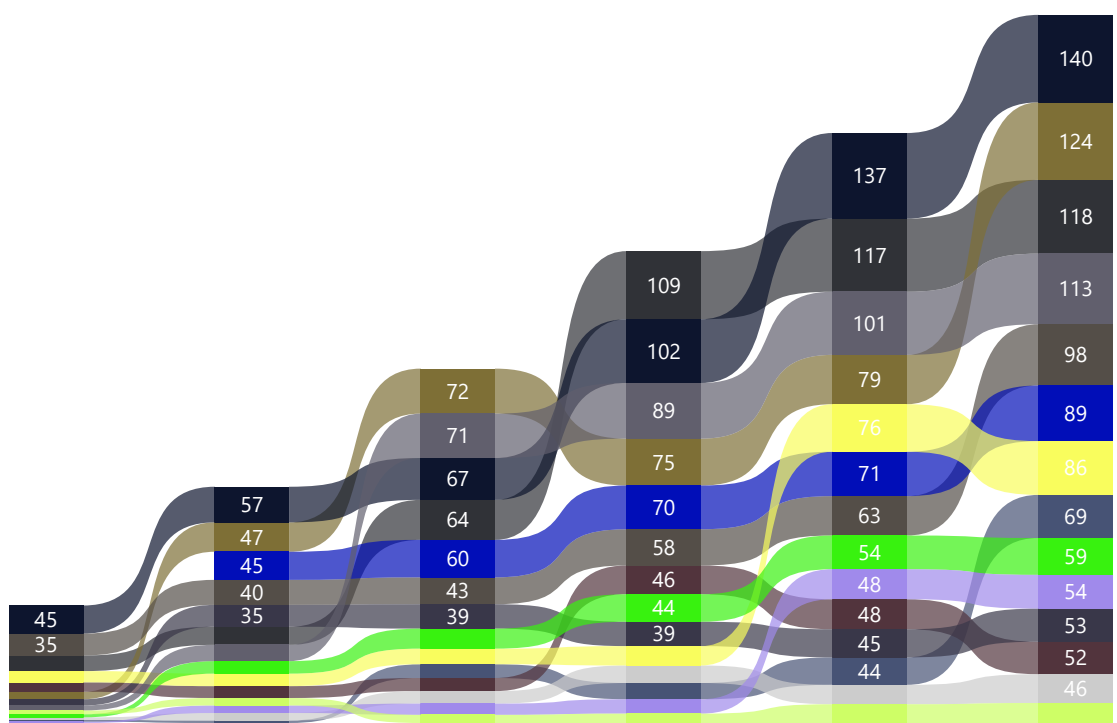

Name	1	2	3	4	5	6	7	8	Total
1 Gilles Bertholet	45	12	10	35	35	3			140
2 ↑ Barbara Fritschi (A)	12	35	25	3	4	45			124
3 ↓ Annatina Reinhard (N)	25	4	35	45	8	1			118
4 ↓ Oliver Walenciak	8	18	45	18	12	12			113
5 ↑ Julian Steiner (A)	35	5	3	15	5	35			98
6 Manuel Blamauer	0	45	15	10	1	18			89
7 ↓ Marco Arnold (N)	18	2	5	6	45	10			86
8 ↑ Arne Wengler	3	1	18	4	18	25			69
9 ↓ Michael Sauer	5	15	12	12	10	5			59
10 Querida Long (N)	2	10	6	5	25	6			54
11 Manuel Stocker (N)	10	25	4	0	6	8			53
12 ↓ Christian Krebs	15	4	2	25	2	4			52
13 Fabian Rigert	4	8	8	8	3	15			46
14 Sam Klein (N)	6	6	1	2	15	2			32

- Annatina Reinhard (N)
- Arne Wengler
- Barbara Fritschi (A)
- Christian Krebs
- Fabian Rigert
- Gilles Bertholet
- Julian Steiner (A)
- Manuel Blamauer
- Manuel Stocker (N)
- Marco Arnold (N)
- Michael Sauer
- Oliver Walenciak
- Querida Long (N)
- Sam Klein (N)

Name	1	%	#	2	%	#	3	%	#	4	%	#	5	%	#	6	%	#	7	%	#	8	%	#
Annatina Reinhard (N)	9260	50%	3	8070	45%	11 ↓	10000	55%	2 ↑	16410	85%	1 ↑	10390	55%	8 ↓	10160	55%	14 ↓						
Arne Wengler	7100	40%	12	6790	40%	14 ↓	9940	55%	4 ↑	10410	60%	11 ↓	12350	65%	4 ↑	14510	80%	3 ↑						
Barbara Fritschi (A)	8350	45%	6	9250	50%	2 ↑	9990	55%	3 ↓	10250	55%	12 ↓	9950	55%	11 ↑	15780	85%	1 ↑						
Christian Krebs	8360	45%	5	8070	45%	11 ↓	6600	35%	13 ↓	14260	80%	3 ↑	7680	40%	13 ↓	10920	60%	11 ↑						
Fabian Rigert	7230	40%	11	8140	45%	8 ↑	8740	50%	8 →	11060	60%	8 →	9380	50%	12 ↓	12730	70%	5 ↑						
Gilles Bertholet	10620	55%	1	8290	45%	6 ↓	9040	50%	7 ↓	14950	80%	2 ↑	14690	75%	2 →	10770	60%	12 ↓						
Julian Steiner (A)	10080	55%	2	8080	45%	10 ↓	6970	40%	12 ↓	12000	65%	5 ↑	10030	55%	10 ↓	14830	80%	2 ↑						
Manuel Blamauer	0	0%	14	9260	50%	1 ↑	9400	55%	5 ↓	11880	65%	7 ↓	6200	35%	14 ↓	13920	75%	4 ↑						
Manuel Stocker (N)	8090	45%	7	9020	50%	3 ↑	7240	40%	11 ↓	0	0%	14 ↓	10240	55%	9 ↑	11730	65%	8 ↑						
Marco Arnold (N)	9160	50%	4	8050	45%	13 ↓	7450	40%	10 ↑	10970	60%	9 ↑	15320	80%	1 ↑	11910	65%	7 ↓						
Michael Sauer	7290	40%	10	8360	45%	5 ↑	9240	50%	6 ↓	11990	65%	6 →	11400	60%	7 ↓	11160	60%	10 ↓						
Oliver Walenciak	8050	45%	8	8940	50%	4 ↑	14160	75%	1 ↑	13300	75%	4 ↓	11800	60%	6 ↓	12540	70%	6 →						
Querida Long (N)	6090	35%	13	8230	45%	7 ↑	7660	45%	9 ↓	10720	60%	10 ↓	12930	70%	3 ↑	11660	65%	9 ↓						
Sam Klein (N)	7580	45%	9	8120	45%	9 →	6350	35%	14 ↓	10130	55%	13 ↑	12080	65%	5 ↑	10700	60%	13 ↓