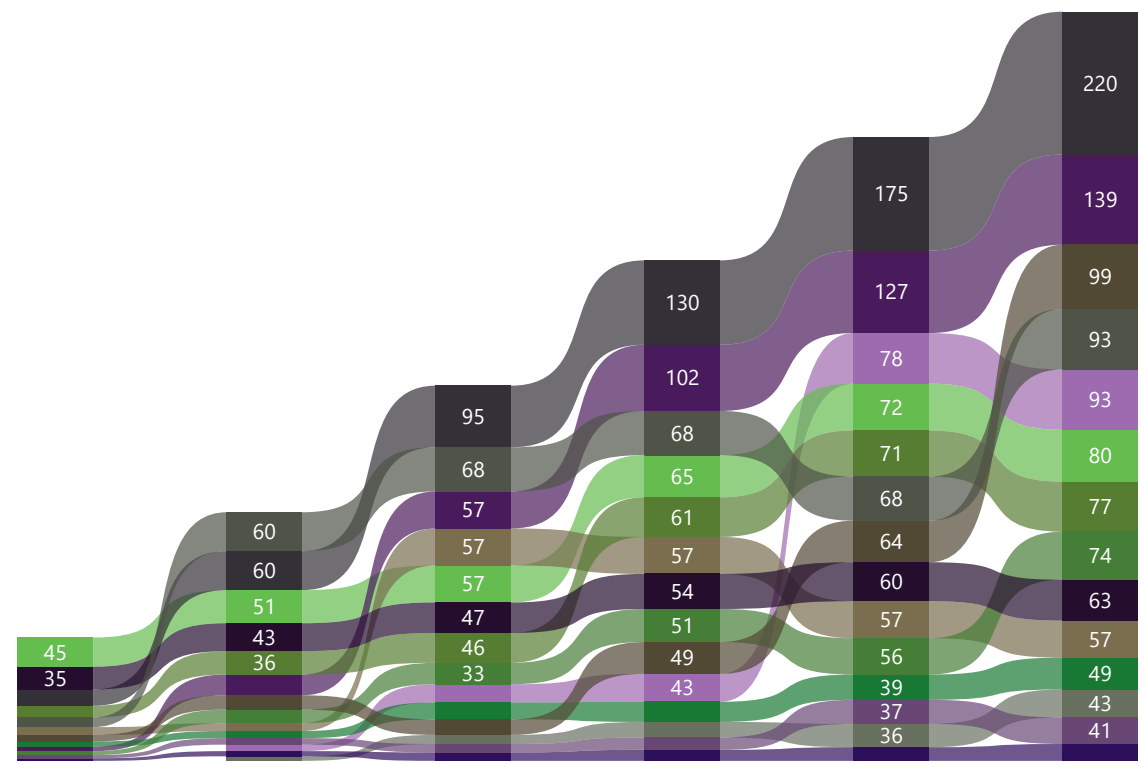

Name	1	2	3	4	5	6	7	8	Total
1 Kevin Meier (N)	25	35	35	35	45	45			220
2 Christine Ryser (A)	7	25	25	45	25	12			139
3 ↑ Michael Röthlin	10	12	2	25	15	35			99
4 ↑ Thomas Tschumi	15	45	8	0	0	25			93
5 ↓ Alan Marquês (A)	0	10	18	15	35	15			93
6 ↓ Armin Riebli (A)	45	6	6	8	7	8			80
7 ↓ Jenny Bertholet	18	18	10	15	10	6			77
8 ↑ Marco Gadmer	6	15	12	18	5	18			74
9 ↓ Silvia Maissen	35	8	4	7	6	3			63
10 ↓ Brigitte Frutiger	12	0	45	0	0	0			57
11 Karin Dincic-Walcher	8	3	15	5	8	10			49
12 ↑ Daniela von Arx	0	7	7	10	12	7			43
13 ↓ Luc Gurtner	5	5	3	6	18	4			41
14 Elena Riebli	4	4	5	4	4	5			26
15 Erich Stäldi	0	0	0	0	0	0			0

- Alan Marquês (A)
- Armin Riebli (A)
- Brigitte Frutiger
- Christine Ryser (A)
- Daniela von Arx
- Elena Riebli
- Erich Stäldi
- Jenny Bertholet
- Karin Dincic-Walcher
- Kevin Meier (N)
- Luc Gurtner
- Marco Gadmer
- Michael Röthlin
- Silvia Maissen
- Thomas Tschumi

Name	1	%	#	2	%	#	3	%	#	4	%	#	5	%	#	6	%	#	7	%	#	8	%	#		
Alan Marquês (A)	0	0%	13	8250	45%	7	↑	8700	50%	4	↑	10850	60%	5	↓	13190	70%	2	↑	12130	65%	5	↓			
Armin Riebli (A)	14010	75%	1	5550	30%	10	↓	7040	40%	10	→	10320	55%	8	↑	8390	45%	9	↓	10970	60%	8	↑			
Brigitte Frutiger	6440	40%	6	0	0%	14	↓	11740	70%	1	↑	0	0%	13	→	0	0%	14	↓							
Christine Ryser (A)	5510	30%	9	11130	60%	3	↑	8920	50%	3	→	14440	80%	1	↑	12820	70%	3	↓	11670	65%	6	↓			
Daniela von Arx	0	0%	13	6810	40%	9	↑	7260	40%	9	→	10440	60%	7	↑	12190	65%	6	↑	10620	60%	9	↓			
Elena Riebli	4490	25%	12	5430	30%	12	→	5970	35%	11	↑	6000	35%	12	↓	4530	25%	12	→	8760	50%	11	↑			
Erich Stäldi	0	0%	13	0	0%	14	↓	0	0%	15	↓	0	0%	13	↑	0	0%	13	→	0	0%	14	↓			
Jenny Bertholet	8740	50%	4	9870	55%	4	→	7940	45%	7	↓	10850	60%	5	↑	11180	60%	7	↓	8990	50%	10	↓			
Karin Dincic-Walcher	6150	35%	8	3590	20%	13	↓	8470	50%	5	↑	6360	35%	11	↓	9420	55%	8	↑	11110	60%	7	↑			
Kevin Meier (N)	10830	60%	3	11810	65%	2	↑	11450	60%	2	→	13390	70%	2	→	14530	70%	1	↑	13860	75%	1	→			
Luc Gurtner	5370	30%	11	5460	30%	11	→	5480	30%	13	↓	8010	45%	10	↑	12780	70%	4	↑	8160	45%	12	↓			
Marco Gadmer	5490	30%	10	9480	50%	5	↑	8230	45%	6	↓	11910	65%	4	↑	5740	30%	11	↓	12330	65%	4	↑			
Michael Röthlin	6400	35%	7	9070	50%	6	↑	3500	20%	14	↓	12700	70%	3	↑	12280	65%	5	↓	13510	75%	2	↑			
Silvia Maissen	11130	65%	2	7080	40%	8	↓	5850	35%	12	↓	8220	50%	9	↑	5980	40%	10	↓	6650	40%	13	↓			
Thomas Tschumi	8010	45%	5	11870	65%	1	↑	7730	45%	8	↓	0	0%	13	↓	0	0%	13	→	12460	70%	3	↑