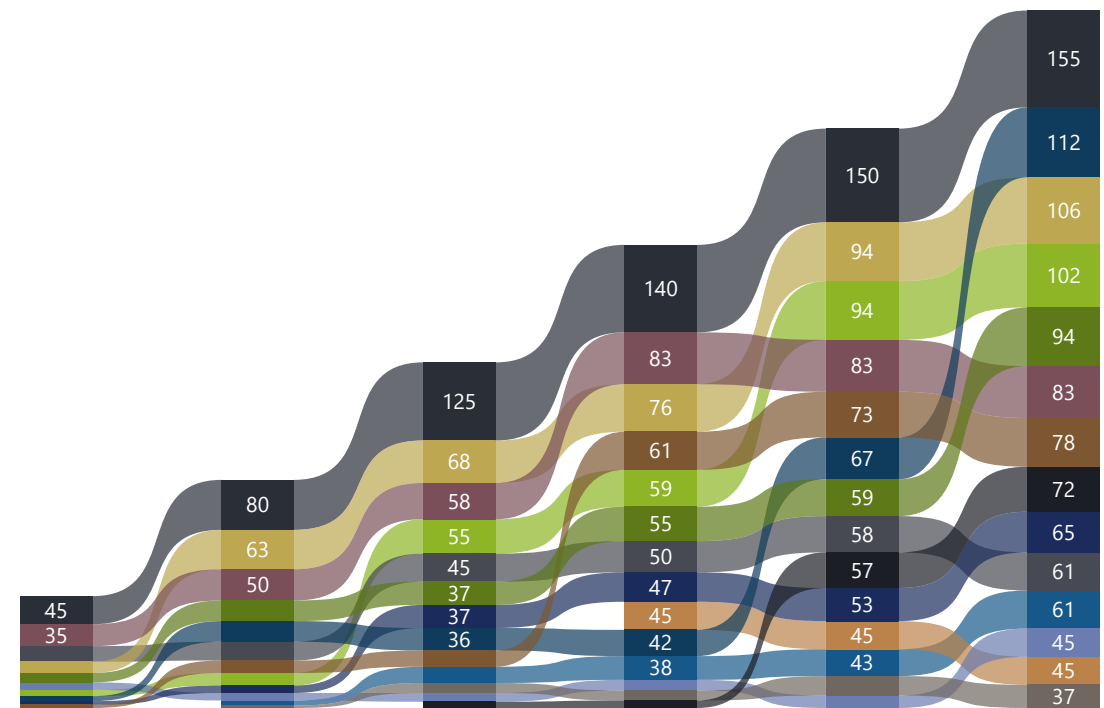

Name	1	2	3	4	5	6	7	8	Total
1 Christian Brunner	45	35	45	15	10	5			155
2 ↑ Philipp Drexler (A)	8	25	3	6	25	45			112
3 ↓ Jonas Meyerhoff (N)	18	45	5	8	18	12			106
4 ↓ Claude Anthamatten (N)	10	10	35	4	35	8			102
5 ↑ Veronika Barta (N)	15	18	4	18	4	35			94
6 ↓ Manuel Zobic (N)	35	15	8	25	0	0			83
7 ↓ Simon Hodel	5	15	6	35	12	5			78
8 ↑ Raphael Zemp	0	0	10	2	45	15			72
9 ↑ Patrick Zellweger	6	6	25	10	6	12			65
10 ↓ Esther Lagler	25	5	15	5	8	3			61
11 ↑ André Marquês	0	8	18	12	5	18			61
12 ↓ Christian Maag (A)	0	0	0	45	0	0			45
13 ↑ Grace Nguyen (N)	12	0	2	3	3	25			45
14 ↓ Peter Staub	0	4	12	0	15	6			37

- André Marquês
- Christian Brunner
- Christian Maag (A)
- Claude Anthamatten (N)
- Esther Lagler
- Grace Nguyen (N)
- Jonas Meyerhoff (N)
- Manuel Zobic (N)
- Patrick Zellweger
- Peter Staub
- Philipp Drexler (A)
- Raphael Zemp
- Simon Hodel
- Veronika Barta (N)

Name	1	%	#	2	%	#	3	%	#	4	%	#	5	%	#	6	%	#	7	%	#	8	%	#	
André Marquês	0	0%	11	6230	35%	8	9030	50%	4	12820	70%	6	9370	50%	10	13000	75%	4							
Christian Brunner	10880	60%	1	10820	60%	2	11500	65%	1	13330	75%	5	10070	55%	7	9910	55%	10							
Christian Maag (A)	0	0%	11	0	0%	12	0	0%	14	18240	95%	1	0	0%	13	0	0%	13							
Claude Anthamatten (N)	7940	45%	7	8650	50%	7	9370	50%	2	9360	55%	11	11770	60%	2	11790	65%	8							
Esther Lagler	9930	55%	3	5360	30%	10	8750	50%	5	9970	55%	10	9960	55%	8	7030	40%	12							
Grace Nguyen (N)	7980	45%	6	0	0%	12	4770	25%	13	8510	50%	12	8310	45%	12	13170	70%	3							
Jonas Meyerhoff (N)	8960	50%	4	13720	75%	1	7180	40%	10	11180	60%	8	11230	60%	4	11890	65%	6							
Manuel Zobic (N)	10450	60%	2	8870	50%	5	7790	45%	8	13940	75%	3	0	0%	13	0	0%	13							
Patrick Zellweger	7280	40%	9	5470	30%	9	9070	50%	3	11990	65%	7	9460	50%	9	11890	65%	6							
Peter Staub	0	0%	11	5250	30%	11	8600	50%	6	0	0%	14	10520	60%	5	10860	60%	9							
Philipp Drexler (A)	7780	45%	8	10710	65%	3	6180	35%	12	11050	65%	9	11620	65%	3	14880	80%	1							
Raphael Zemp	0	0%	11	0	0%	12	8150	45%	7	8260	45%	13	12910	70%	1	12520	70%	5							
Simon Hodel	4640	25%	10	8870	50%	5	7500	45%	9	14190	75%	2	10290	55%	6	9910	55%	10							
Veronika Barta (N)	8790	50%	5	8990	50%	4	7100	40%	11	13340	70%	4	9110	50%	11	14150	75%	2