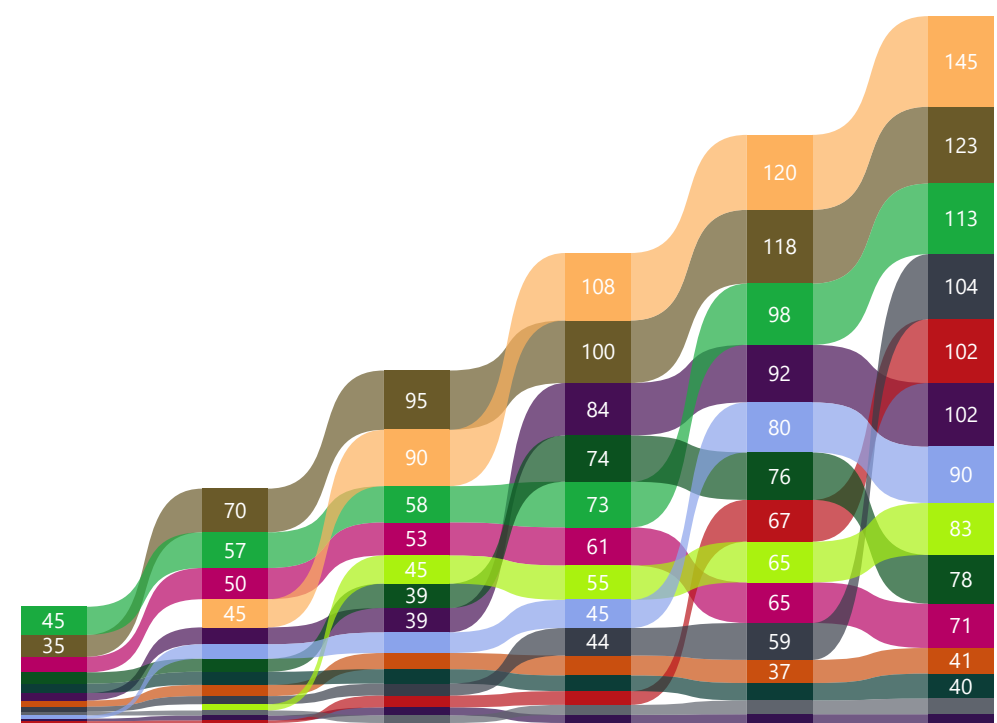

Name	1	2	3	4	5	6	7	8	Total
1 Patrick Hauck	0	45	45	18	12	25			145
2 Hans Minder	35	35	25	5	18	5			123
3 Marco Haller	45	12	1	15	25	15			113
4 ↑ Melk von Flüe	8	5	6	25	15	45			104
5 ↑ Marco Hauser	3	1	15	3	45	35			102
6 ↓ Andreas Vetter	12	15	12	45	8	10			102
7 ↓ Tizian Zumthurm	5	18	10	12	35	10			90
8 Paul Roger Ratcliffe (A)	0	10	35	10	10	18			83
9 ↓ Matthias Lauper	18	3	18	35	2	2			78
10 ↓ Christian Müller (N)	25	25	3	8	4	6			71
11 Alessandro Occhipinti (N)	10	8	8	6	5	4			41
12 Mariann Grunder Glatzfelder (N)	15	6	2	2	3	12			40
13 Rolf Markwalder (A)	6	2	4	4	6	3			25
14 Gian Kamlesh	4	4	5	0	1	0			14

- Alessandro Occhipinti (N)
- Andreas Vetter
- Christian Müller (N)
- Gian Kamlesh
- Hans Minder
- Marco Haller
- Marco Hauser
- Mariann Grunder Glatzfelder (...)
- Matthias Lauper
- Melk von Flüe
- Patrick Hauck
- Paul Roger Ratcliffe (A)
- Rolf Markwalder (A)
- Tizian Zumthurm

Name	1	%	#	2	%	#	3	%	#	4	%	#	5	%	#	6	%	#	7	%	#	8	%	#		
Alessandro Occhipinti (N)	10490	55%	7	8280	45%	8	↓	10330	55%	8	→	12050	65%	9	↓	11520	60%	10	↓	11190	60%	11	↓			
Andreas Vetter	10930	60%	6	9100	50%	5	↑	11130	60%	6	↓	15970	85%	1	↑	12190	65%	8	↓	14360	75%	7	↑			
Christian Müller (N)	12620	70%	3	10720	60%	3	→	7930	45%	12	↓	12780	70%	8	↑	10850	60%	11	↓	13890	75%	9	↑			
Gian Kamlesh	7700	45%	11	6360	35%	11	→	9430	55%	10	↑	0	0%	14	↓	8230	45%	14	→	0	0%	14	→			
Hans Minder	14100	80%	2	13430	75%	2	→	12080	65%	3	↓	11840	65%	10	↓	14140	75%	4	↑	11680	65%	10	↓			
Marco Haller	14740	75%	1	8910	50%	6	↓	7070	40%	14	↓	13840	75%	5	↑	15090	75%	3	↑	15050	80%	5	↓			
Marco Hauser	7110	40%	12	4250	25%	14	↓	11910	70%	5	↑	10120	55%	12	↓	15950	80%	1	↑	16380	85%	2	↓			
Mariann Grunder Glatzfelder (N)	11590	65%	5	8200	45%	9	↓	7240	40%	13	↓	8240	45%	13	→	10030	55%	12	↑	14750	80%	6	↑			
Matthias Lauper	11740	65%	4	4470	25%	12	↓	12060	70%	4	↑	14870	85%	2	↑	9100	50%	13	↓	9650	55%	13	→			
Melk von Flüe	10420	55%	8	7540	40%	10	↓	10240	55%	9	↑	14540	75%	3	↑	13430	70%	5	↓	16470	85%	1	↑			
Patrick Hauck	0	0%	13	13740	80%	1	↑	13670	85%	1	→	14220	85%	4	↓	12880	70%	6	↓	15520	85%	3	↑			
Paul Roger Ratcliffe (A)	0	0%	13	8310	45%	7	↑	12950	70%	2	↑	12940	70%	7	↓	12570	65%	7	→	15290	80%	4	↑			
Rolf Markwalder (A)	10360	60%	9	4430	25%	13	↓	9390	50%	11	↑	10900	60%	11	→	11790	60%	9	↑	10360	60%	12	↓			
Tizian Zumthurm	9220	50%	10	9210	50%	4	↑	10830	60%	7	↓	13420	70%	6	↑	15130	75%	2	↑	14360	75%	7	↓