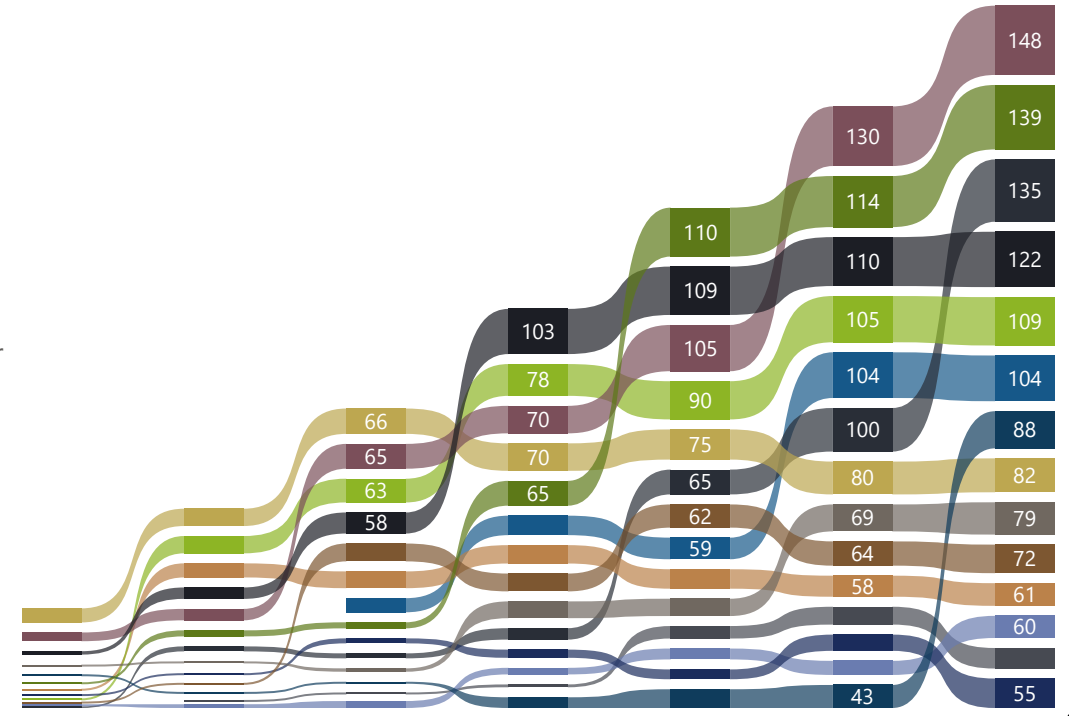

Name	1	2	3	4	5	6	7	8	Total
1 Mariann Grunder Glatzfelder	35	5	25	5	35	25	18		148
2 Simon Hodel	12	18	0	35	45	4	25		139
3 ↑ Athena Meier (N)	3	25	0	12	25	35	35		135
4 ↓ Raphael Zemp (A)	25	15	18	45	6	1	12		122
5 ↓ Christian Brunner (N)	6	45	12	15	12	15	4		109
6 ↓ André Marquês	0	0	45	10	4	45	0		104
7 ↑ Peter Staub (N)	15	0	5	0	15	8	45		88
8 ↓ Esther Lagler (N)	45	6	15	4	5	5	2		82
9 ↓ Patrick Zellweger (A)	18	4	3	25	1	18	10		79
10 ↓ Roman Walser	5	12	35	0	10	2	8		72
11 ↓ Bettina Loos Gadmer (N)	10	35	5	3	2	3	3		61
12 ↑ David Naef	4	3	6	18	8	6	15		60
13 ↓ Christine Ryser	0	8	8	8	18	10	5		57
14 ↓ Moritz Krebs (N)	8	10	10	6	3	12	6		55

- André Marquês
- Athena Meier (N)
- Bettina Loos Gadmer (N)
- Christian Brunner (N)
- Christine Ryser
- David Naef
- Esther Lagler (N)
- Mariann Grunder Glatzfelder
- Moritz Krebs (N)
- Patrick Zellweger (A)
- Peter Staub (N)
- Raphael Zemp (A)
- Roman Walser
- Simon Hodel

Name	1	%	#	2	%	#	3	%	#	4	%	#	5	%	#	6	%	#	7	%	#	8	%	#			
André Marquês	0	0%	13	0	0%	13	→	12990	70%	1	↑	9090	55%	7	↓	8680	50%	11	↓	16310	85%	1	↑	0	0%	14	↓
Athena Meier (N)	6240	35%	12	12490	65%	3	↑	0	0%	13	↓	9300	50%	6	↑	11180	60%	3	↑	14440	80%	2	↑	13600	70%	2	→
Bettina Loos Gadmer (N)	10730	60%	7	12750	70%	2	↑	8250	45%	10	↓	6190	35%	12	↓	7890	45%	13	↓	8010	45%	12	↑	7160	40%	12	→
Christian Brunner (N)	8750	50%	9	15600	80%	1	↑	10220	55%	6	↓	9750	55%	5	↑	9880	55%	6	↓	10870	60%	5	↑	9110	50%	11	↓
Christine Ryser	0	0%	13	9450	55%	8	↑	9230	50%	8	→	8200	45%	8	→	10900	60%	4	↑	9940	55%	7	↓	9940	55%	10	↓
David Naef	8090	45%	11	7060	40%	12	↓	9140	50%	9	↑	10630	60%	4	↑	9030	50%	8	↓	9070	50%	9	↓	12650	65%	5	↑
Esther Lagler (N)	14280	75%	1	8860	50%	9	↓	10340	55%	5	↑	7160	40%	11	↓	8930	50%	10	↑	9000	50%	10	→	6190	35%	13	↓
Mariann Grunder Glatzfelder	13650	75%	2	8800	50%	10	↓	11070	60%	3	↑	7340	40%	10	↓	11260	60%	2	↑	11520	65%	3	↓	12830	70%	4	↓
Moritz Krebs (N)	9100	50%	8	10100	55%	7	↑	9350	50%	7	→	7440	40%	9	↓	8220	45%	12	↓	10160	55%	6	↑	10280	55%	9	↓
Patrick Zellweger (A)	12680	70%	4	8150	45%	11	↓	5560	30%	12	↓	10840	60%	3	↑	6400	35%	14	↓	11120	60%	4	↑	10910	60%	7	↓
Peter Staub (N)	12380	70%	5	0	0%	13	↓	8250	45%	10	↑	0	0%	13	↓	10570	60%	5	↑	9490	55%	8	↓	15780	80%	1	↑
Raphael Zemp (A)	12730	70%	3	11490	65%	5	↓	10830	60%	4	↑	11760	65%	1	↑	9010	50%	9	↓	7190	40%	14	↓	11690	65%	6	↑
Roman Walser	8710	50%	10	10800	60%	6	↑	12260	65%	2	↑	0	0%	13	↓	9850	55%	7	↑	7230	40%	13	↓	10460	60%	8	↑
Simon Hodel	11180	60%	6	12000	65%	4	↑	0	0%	13	↓	11060	65%	2	↑	11420	65%	1	↑	8230	45%	11	↓	13430	75%	3	↑