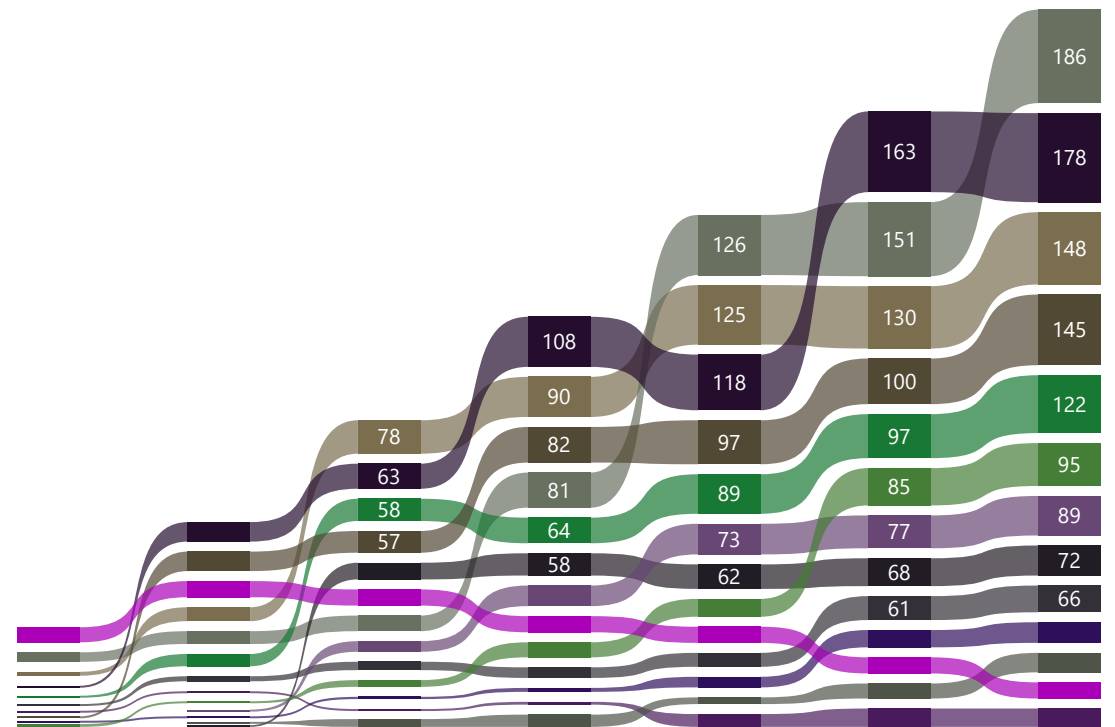

Name	1	2	3	4	5	6	7	8	Total
1 ↑ Claude Anthamatten (A)	35	6	5	35	45	25	35		186
2 ↓ Reto Ghezzi (A)	18	35	10	45	10	45	15		178
3 Annatina Reinhard	25	18	35	12	35	5	18		148
4 Michael Röthlin	8	45	4	25	15	3	45		145
5 Jenny Bertholet (A)	15	25	18	6	25	8	25		122
6 Marco Gadmer	5	10	15	15	5	35	10		95
7 Luc Gurtner	0	12	25	18	18	4	12		89
8 Elena Riebli	0	3	45	10	4	6	4		72
9 Karin Dincic-Walcher	12	15	6	4	6	18	5		66
10 Daniela von Arx	6	4	12	3	12	12	6		55
11 ↑ Silvia Maissen	0	6	8	8	8	15	8		53
12 ↓ Thomas Tschumi	45	2	0	0	0	0	0		47
13 Brigitte Frutiger	10	8	0	5	0	10	0		33
14 Erich Stäldi	0	0	0	0	0	0	0		0

- Annatina Reinhard
- Brigitte Frutiger
- Claude Anthamatten (A)
- Daniela von Arx
- Elena Riebli
- Erich Stäldi
- Jenny Bertholet (A)
- Karin Dincic-Walcher
- Luc Gurtner
- Marco Gadmer
- Michael Röthlin
- Reto Ghezzi (A)
- Silvia Maissen
- Thomas Tschumi

Name	1	%	#	2	%	#	3	%	#	4	%	#	5	%	#	6	%	#	7	%	#	8	%	#	
Annatina Reinhard	9940	55%	3	9960	55%	4 ↓	13770	70%	2 ↑	7290	40%	6 ↓	10350	55%	2 ↑	7320	40%	10 ↓	9640	55%	4 ↑				
Brigitte Frutiger	6900	40%	7	8380	50%	8 ↓	0	0%	12 ↓	5210	30%	10 ↑	0	0%	12 ↓	8380	50%	7 ↑	0	0%	12 ↓				
Claude Anthamatten (A)	10360	60%	2	7020	40%	9 ↓	9300	50%	10 ↓	10310	60%	2 ↑	10500	60%	1 ↑	9510	55%	3 ↓	11570	65%	2 ↑				
Daniela von Arx	6050	35%	9	6930	40%	11 ↓	11240	60%	6 ↑	4390	25%	12 ↓	8440	50%	6 ↑	8840	50%	6 →	6280	35%	9 ↓				
Elena Riebli	0	0%	11	5430	30%	12 ↓	15360	80%	1 ↑	7250	40%	7 ↓	7270	40%	11 ↓	7380	40%	9 ↑	4630	25%	11 ↓				
Erich Stäldi	0	0%	11	0	0%	14 ↓	0	0%	12 ↑	0	0%	13 ↓	0	0%	12 ↑	0	0%	13 ↓	0	0%	12 ↑				
Jenny Bertholet (A)	8670	50%	5	11000	60%	3 ↑	12070	65%	4 ↓	6250	35%	9 ↓	10170	55%	3 ↑	8020	45%	8 ↓	9840	55%	3 ↑				
Karin Dincic-Walcher	7840	45%	6	9000	55%	5 ↑	9340	50%	9 ↓	4610	25%	11 ↓	7550	40%	9 ↑	9070	50%	4 ↑	5520	30%	10 ↓				
Luc Gurtner	0	0%	11	8860	50%	6 ↑	12880	65%	3 ↑	8100	45%	4 ↓	9610	55%	4 →	7210	40%	11 ↓	8580	50%	6 ↑				
Marco Gadmer	4530	25%	10	8400	45%	7 ↑	11370	60%	5 ↑	7400	40%	5 →	7460	40%	10 ↓	11480	60%	2 ↑	8480	45%	7 ↓				
Michael Röthlin	6240	35%	8	13020	70%	1 ↑	8470	45%	11 ↓	9000	50%	3 ↑	8910	50%	5 ↓	6340	35%	12 ↓	12470	80%	1 ↑				
Reto Ghezzi (A)	9080	50%	4	11940	65%	2 ↑	10800	60%	7 ↓	10720	70%	1 ↑	8280	45%	7 ↓	14520	90%	1 ↑	9390	50%	5 ↓				
Silvia Maissen	0	0%	11	7020	40%	9 ↑	10580	65%	8 ↑	6770	40%	8 →	8270	50%	8 →	9010	55%	5 ↑	6780	40%	8 ↓				
Thomas Tschumi	11630	75%	1	940	5%	13 ↓	0	0%	12 ↑	0	0%	13 ↓	0	0%	12 ↑	0	0%	13 ↓	0	0%	12 ↑