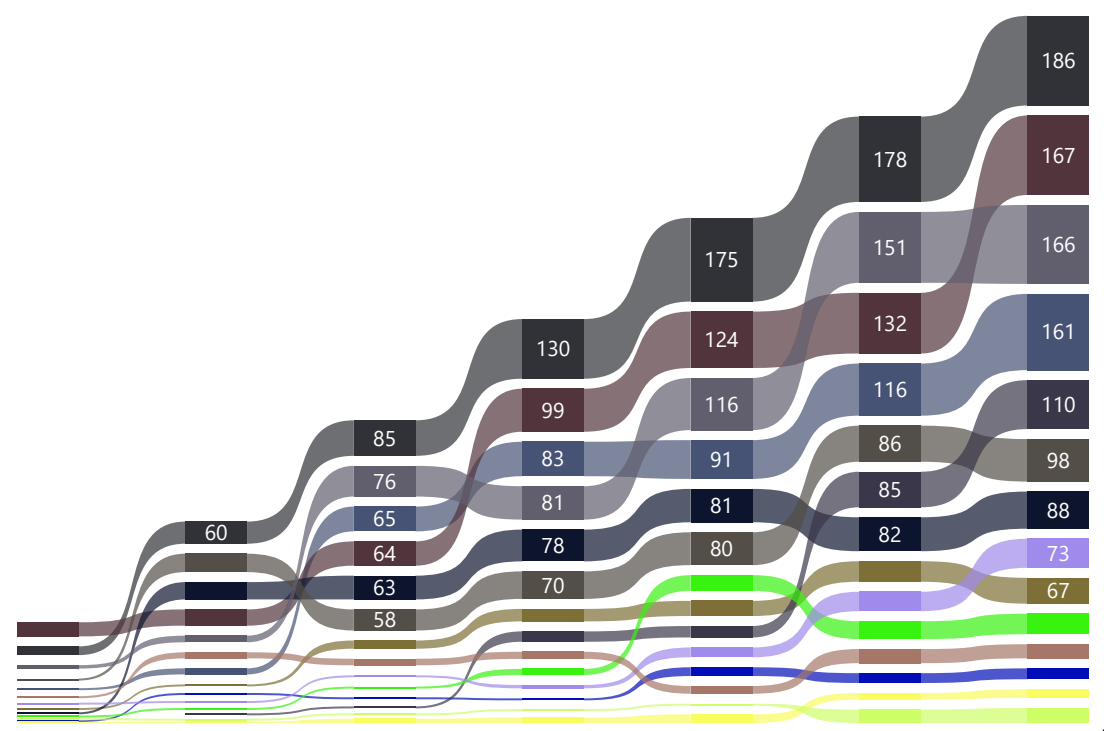

Name	1	2	3	4	5	6	7	8	Total
1 André Grossenbacher (A)	35	25	25	45	45	3	8		186
2 ↑ Christian Müller	45	4	15	35	25	8	35		167
3 ↓ Oliver Walenciak	25	6	45	5	35	35	15		166
4 Arne Wengler	15	15	35	18	8	25	45		161
5 ↑ Manuel Blamauer (A)	0	10	3	25	2	45	25		110
6 ↓ Gilles Bertholet	18	35	5	12	10	6	12		98
7 Fabian Rigert (N)	6	45	12	15	3	1	6		88
8 ↑ René Achterberg	10	3	8	4	12	18	18		73
9 ↓ Christian Krebs (N)	8	8	18	8	5	10	10		67
10 Michael Sauer	5	5	10	10	18	4	5		57
11 Theo Stalder	12	18	1	1	1	12	0		45
12 Janick Wetterwald (N)	3	12	2	3	15	2	2		39
13 Manuela Schwegler (N)	2	0	6	2	6	15	4		35
14 Séverine Bertholet (N)	4	2	4	6	4	5	3		28

- André Grossenbacher (A)
- Arne Wengler
- Christian Krebs (N)
- Christian Müller
- Fabian Rigert (N)
- Gilles Bertholet
- Janick Wetterwald (N)
- Manuel Blamauer (A)
- Manuela Schwegler (N)
- Michael Sauer
- Oliver Walenciak
- René Achterberg
- Séverine Bertholet (N)
- Theo Stalder

Name	1	%	#	2	%	#	3	%	#	4	%	#	5	%	#	6	%	#	7	%	#	8	%	#			
André Grossenbacher (A)	13730	75%	2	11750	65%	3	↓	15270	75%	3	→	14360	80%	1	↑	16460	85%	1	→	8280	45%	12	↓	8490	45%	8	↑
Arne Wengler	11290	65%	5	10970	60%	5	→	15400	80%	2	↑	10320	60%	4	↓	10000	55%	8	↓	12100	65%	3	↑	14840	80%	1	↑
Christian Krebs (N)	9550	55%	8	9920	55%	8	→	14980	75%	4	↑	8930	50%	8	↓	9290	50%	10	↓	9940	55%	7	↑	9030	50%	7	→
Christian Müller	14700	80%	1	8720	50%	11	↓	13770	75%	5	↑	11850	65%	2	↑	12100	65%	3	↓	9730	55%	8	↓	14030	75%	2	↑
Fabian Rigert (N)	8930	50%	9	13420	70%	1	↑	13200	70%	6	↓	10090	55%	5	↑	8040	45%	12	↓	7300	40%	14	↓	8250	45%	9	↑
Gilles Bertholet	11980	65%	4	11990	65%	2	↑	9620	50%	10	↓	10040	55%	6	↑	10110	55%	7	↓	9270	50%	9	↓	9320	50%	6	↑
Janick Wetterwald (N)	7000	40%	12	10890	60%	6	↑	7180	40%	13	↓	6910	40%	12	↑	11020	60%	5	↑	8200	45%	13	↓	5220	30%	13	→
Manuel Blamauer (A)	0	0%	14	10680	60%	7	↑	8150	45%	12	↓	10700	60%	3	↑	7300	40%	13	↓	13220	75%	1	↑	13220	70%	3	↓
Manuela Schwegler (N)	6200	35%	13	0	0%	14	↓	10260	55%	9	↑	6250	35%	13	↓	9900	55%	9	↑	10760	60%	5	↑	7910	45%	11	↓
Michael Sauer	8280	45%	10	9090	50%	10	→	12630	65%	7	↑	9450	55%	7	→	11180	60%	4	↑	8440	45%	11	↓	8160	45%	10	↑
Oliver Walenciak	12540	70%	3	9520	55%	9	↓	16250	85%	1	↑	7980	45%	10	↓	12780	70%	2	↑	12610	70%	2	→	10030	55%	5	↓
René Achterberg	9960	55%	7	8010	45%	12	↓	11880	60%	8	↑	7270	40%	11	↓	10260	55%	6	↑	11160	60%	4	↑	10100	55%	4	→
Séverine Bertholet (N)	7050	40%	11	7260	40%	13	↓	8330	45%	11	↑	8220	45%	9	↑	8130	45%	11	↓	9080	50%	10	↑	6400	35%	12	↓
Theo Stalder	10340	65%	6	11040	65%	4	↑	5520	35%	14	↓	5640	35%	14	→	6560	40%	14	→	10260	60%	6	↑	0	0%	14	↓