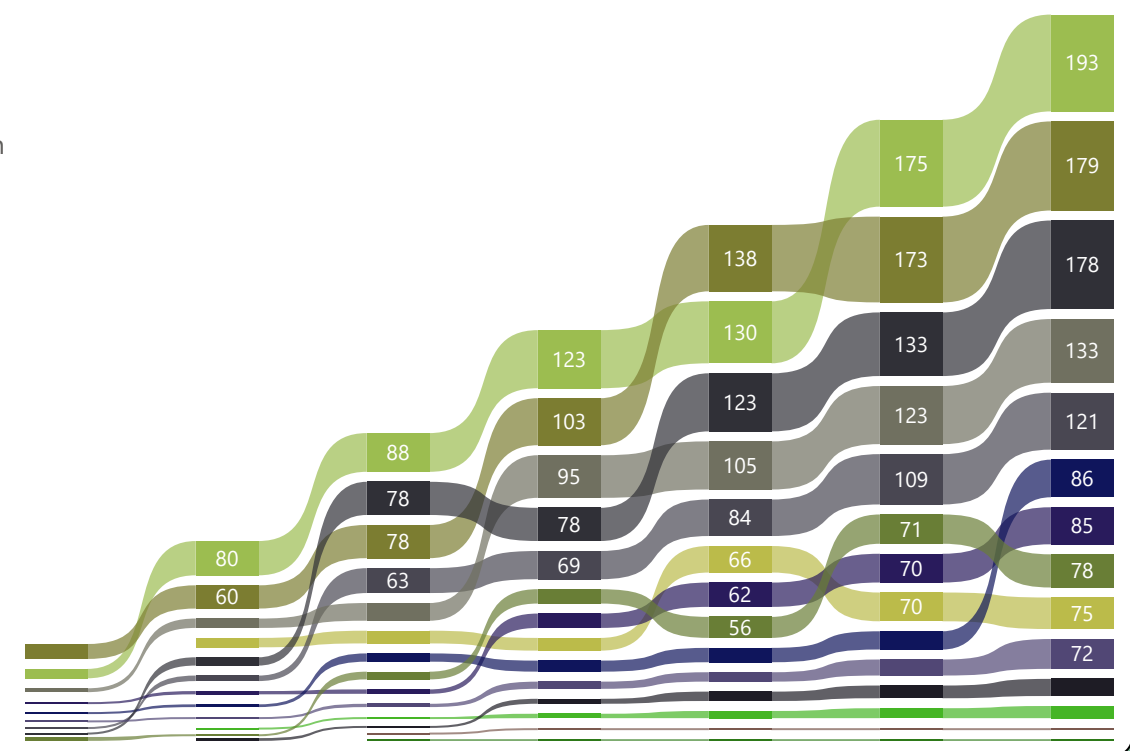

Name	1	2	3	4	5	6	7	8	Total
1 Jonas Meyerhoff (N)	35	45	8	35	7	45	18		193
2 Querida Long (A)	45	15	18	25	35	35	6		179
3 Sam Klein (A)	8	25	45	0	45	10	45		178
4 Monika Burgener	25	10	15	45	10	18	10		133
5 Beatrice Racine	10	18	35	6	15	25	12		121
6 ↑ Nathalie Wüthrich	15	8	10	5	6	7	35		86
7 ↑ Martin Kumli	18	6	2	18	18	8	15		85
8 ↓ Valentin Züsli	7	0	25	12	12	15	7		78
9 ↓ Abhijatha Tripti	0	35	6	0	25	4	5		75
10 Steffi Burtschi	12	7	5	7	4	12	25		72
11 Peter Wüthrich	0	5	7	15	8	6	8		49
12 Alain Burtschi	0	12	4	10	5	5	4		40
13 Julian Purtschert (A)	0	0	12	8	0	0	0		20
14 Rahel Püschel	0	0	3	0	0	0	0		3
15 Hans-Jürg Aeschlimann	0	0	0	0	0	0	0		0

- Abhijatha Tripti
- Alain Burtschi
- Beatrice Racine
- Hans-Jürg Aeschlimann
- Jonas Meyerhoff (N)
- Julian Purtschert (A)
- Martin Kumli
- Monika Burgener
- Nathalie Wüthrich
- Peter Wüthrich
- Querida Long (A)
- Rahel Püschel
- Sam Klein (A)
- Steffi Burtschi
- Valentin Züsli

Name	1	%	#	2	%	#	3	%	#	4	%	#	5	%	#	6	%	#	7	%	#	8	%	#			
Abhijatha Tripti	0	0%	10	11680	65%	2	↑	9020	50%	10	↓	0	0%	12	↓	9910	60%	3	↑	7600	45%	12	↓	4760	30%	11	↑
Alain Burtschi	0	0%	10	9650	55%	6	↑	7830	50%	12	↓	6600	40%	7	↑	5970	35%	11	↓	7640	45%	11	→	4510	25%	12	↓
Beatrice Racine	7970	45%	7	10810	60%	4	↑	13340	70%	2	↑	4570	25%	10	↓	8770	50%	5	↑	10560	60%	3	↑	8070	45%	6	↓
Hans-Jürg Aeschlimann	0	0%	10	0	0%	12	↓	0	0%	15	↓	0	0%	12	↑	0	0%	13	↓	0	0%	13	→	0	0%	13	→
Jonas Meyerhoff (N)	10710	60%	2	12010	65%	1	↑	9170	50%	8	↓	10200	55%	2	↑	7150	40%	9	↓	15180	80%	1	↑	9990	55%	4	↓
Julian Purtschert (A)	0	0%	10	0	0%	12	↓	10510	55%	6	↑	5540	30%	8	↓	0	0%	13	↓	0	0%	13	→	0	0%	13	→
Martin Kumli	8570	50%	4	7200	40%	10	↓	5530	30%	14	↓	8760	50%	4	↑	9560	55%	4	→	8120	45%	8	↓	9610	55%	5	↑
Monika Burgener	10610	60%	3	8240	45%	7	↓	10540	55%	5	↑	11570	65%	1	↑	8150	45%	7	↓	10320	55%	4	↑	6320	35%	7	↓
Nathalie Wüthrich	8510	50%	5	7900	45%	8	↓	10190	55%	7	↑	4250	25%	11	↓	6080	35%	10	↑	8070	45%	9	↑	10540	60%	2	↑
Peter Wüthrich	0	0%	10	6040	35%	11	↓	9100	50%	9	↑	8580	50%	5	↑	7990	45%	8	↓	7900	45%	10	↓	5940	35%	8	↑
Querida Long (A)	11010	65%	1	9980	55%	5	↓	11310	60%	4	↑	9000	50%	3	↑	10570	60%	2	↑	10970	60%	2	→	5450	30%	10	↓
Rahel Püschel	0	0%	10	0	0%	12	↓	7300	40%	13	↓	0	0%	12	↑	0	0%	13	↓	0	0%	13	→	0	0%	13	→
Sam Klein (A)	7710	45%	8	11620	65%	3	↑	17000	85%	1	↑	0	0%	12	↓	11560	65%	1	↑	8930	50%	7	↓	13450	75%	1	↑
Steffi Burtschi	8310	45%	6	7460	40%	9	↓	8470	45%	11	↓	5440	30%	9	↑	5590	30%	12	↓	9270	50%	6	↑	10030	55%	3	↑
Valentin Züsli	7170	40%	9	0	0%	12	↓	11480	60%	3	↑	7190	40%	6	↓	8230	45%	6	→	10010	55%	5	↑	5590	30%	9	↓