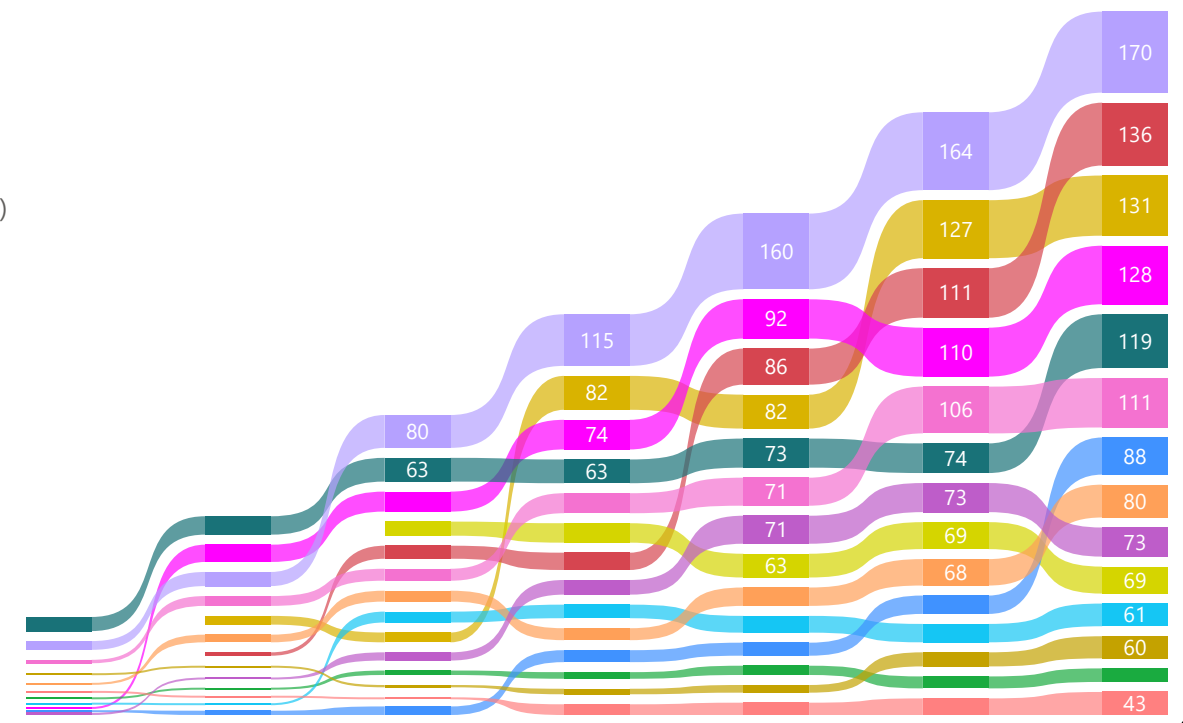

Name	1	2	3	4	5	6	7	8	Total
1 Simon Luck	35	10	35	35	45	4	6		170
2 ↑ Angelo Marras	0	25	18	8	35	25	25		136
3 ↓ Andy Frei	0	35	2	45	0	45	4		131
4 Daniel Kunz	6	45	5	18	18	18	18		128
5 ↑ Dominik Jordan (A)	45	8	10	0	10	1	45		119
6 ↓ Renato Carlotti (A)	25	12	4	15	15	35	5		111
7 ↑ Markus Klein	5	3	8	25	2	10	35		88
8 ↑ Markus Walser (N)	15	18	6	2	12	15	12		80
9 ↓ Max Bühler (A)	4	15	15	12	25	2	0		73
10 ↓ Claudia Lösch	0	0	45	10	8	6	0		69
11 Lucas Orellano	8	6	25	5	6	3	8		61
12 Thomas Bollmann	18	4	1	6	4	12	15		60
13 Lars Lehmann (N)	10	5	12	4	5	5	3		44
14 Till Odermatt (N)	12	2	3	3	3	8	12		43

- Andy Frei
- Angelo Marras
- Claudia Lösch
- Daniel Kunz
- Dominik Jordan (A)
- Lars Lehmann (N)
- Lucas Orellano
- Markus Klein
- Markus Walser (N)
- Max Bühler (A)
- Renato Carlotti (A)
- Simon Luck
- Thomas Bollmann
- Till Odermatt (N)

Name	1	%	#	2	%	#	3	%	#	4	%	#	5	%	#	6	%	#	7	%	#	8	%	#			
Andy Frei	0	0%	12	17390	90%	2	↑	10870	60%	13	↓	17160	95%	1	↑	0	0%	14	↓	17330	95%	1	↑	9580	55%	11	↓
Angelo Marras	0	0%	12	15170	80%	3	↑	13070	70%	4	↓	10860	60%	8	↓	14450	80%	2	↑	13560	75%	3	↓	13870	75%	3	→
Claudia Lösch	0	0%	12	0	0%	14	↓	21120	95%	1	↑	11040	60%	7	↓	10140	55%	8	↓	12070	65%	9	↓	0	0%	13	↓
Daniel Kunz	12170	65%	9	18910	90%	1	↑	11120	60%	10	↓	13530	70%	4	↑	12940	70%	4	→	13210	70%	4	→	11440	60%	4	→
Dominik Jordan (A)	17920	90%	1	11660	65%	8	↓	12140	65%	7	↑	0	0%	14	↓	10930	60%	7	↑	10050	55%	14	↓	19400	95%	1	↑
Lars Lehmann (N)	13110	70%	7	11010	60%	10	↓	12340	65%	6	↑	10000	55%	11	↓	9850	55%	10	↑	12030	65%	10	→	9410	50%	12	↓
Lucas Orellano	12900	70%	8	11110	60%	9	↓	13400	70%	3	↑	10110	55%	10	↓	10120	55%	9	↑	10250	55%	12	↓	10880	60%	8	↑
Markus Klein	11740	65%	10	9160	50%	12	↓	11990	65%	8	↑	13900	75%	3	↑	8010	45%	13	↓	12130	65%	7	↑	13950	75%	2	↑
Markus Walser (N)	13610	75%	5	14120	75%	4	↑	11210	60%	9	↓	8240	45%	13	↓	11810	65%	6	↑	13180	70%	5	↑	10940	60%	6	↓
Max Bühler (A)	11640	65%	11	13010	70%	5	↑	12420	65%	5	→	11620	65%	6	↓	13620	75%	3	↑	10180	55%	13	↓	0	0%	13	→
Renato Carlotti (A)	14860	80%	3	11820	65%	6	↓	11060	60%	11	↓	11730	65%	5	↑	12680	70%	5	→	13580	75%	2	↑	10180	55%	10	↓
Simon Luck	14960	80%	2	11770	65%	7	↓	13720	75%	2	↑	14120	80%	2	→	15520	75%	1	↑	10940	60%	11	↓	10590	60%	9	↑
Thomas Bollmann	14070	75%	4	10280	55%	11	↓	9420	50%	14	↓	10390	55%	9	↑	9410	50%	11	↓	13170	70%	6	↑	11380	60%	5	↑
Till Odermatt (N)	13340	75%	6	8180	45%	13	↓	11050	60%	12	↑	9950	55%	12	→	9130	50%	12	→	12110	65%	8	↑	10940	60%	6	↑