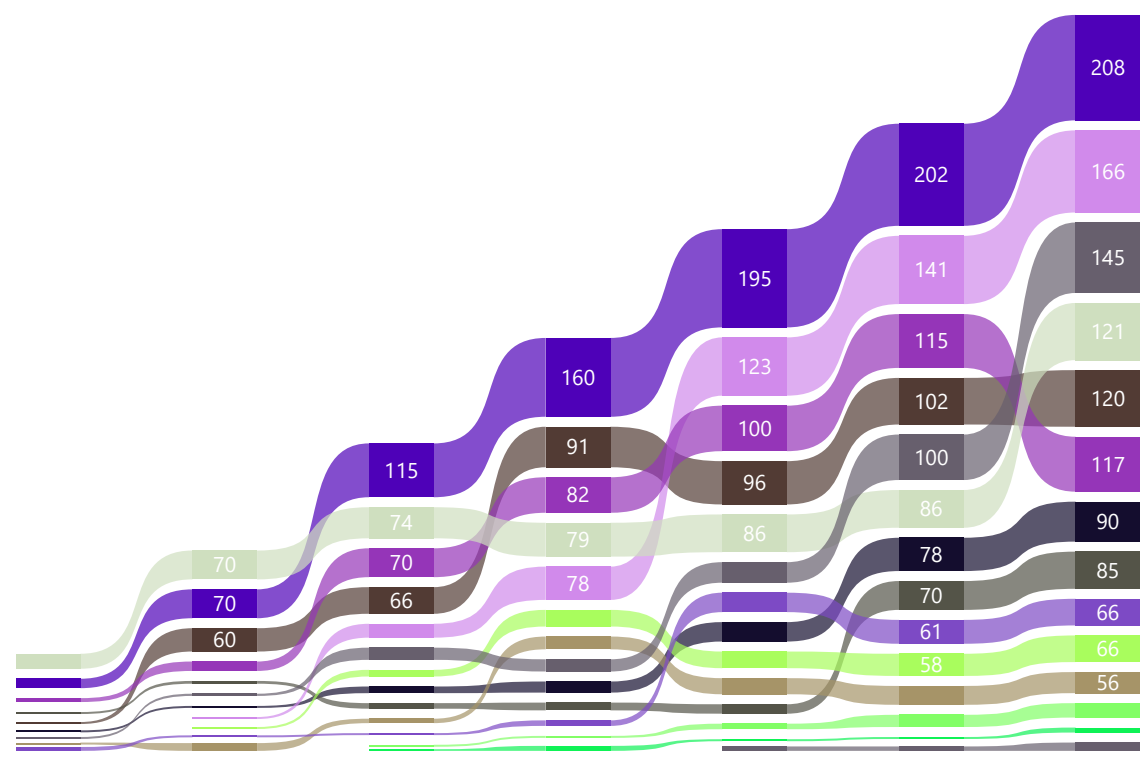

Name	1	2	3	4	5	6	7	8	Total
1 Marco Arnold	35	35	45	45	35	7	6		208
2 Regina Markert (A)	0	18	25	35	45	18	25		166
3 ↑ Veronika Barta (A)	10	12	18	0	15	45	45		145
4 ↑ Stefan Ulrich	45	25	4	5	7	0	35		121
5 ↓ Denise Feer	15	45	6	25	5	6	18		120
6 ↓ Simon Kaufmann (A)	25	10	35	12	18	15	2		117
7 Isabelle Hayoz	12	8	10	8	15	25	12		90
8 Judith Pfister	18	5	5	4	3	35	15		85
9 Valentin Meyer	7	7	7	7	25	8	5		66
10 Mihajlo Nenad	0	15	15	18	0	10	8		66
11 Sandro Pichler	8	6	12	15	6	5	4		56
12 Roland Bäbi	0	0	8	10	10	12	4		44
13 Monika Kissling (N)	0	0	3	6	4	4	10		27
14 Philipp Küng	0	0	0	0	8	0	7		15
15 Maria Anthi	0	0	0	0	0	0	0		0

- Denise Feer
- Isabelle Hayoz
- Judith Pfister
- Marco Arnold
- Maria Anthi
- Mihajlo Nenad
- Monika Kissling (N)
- Philipp Küng
- Regina Markert (A)
- Roland Bäbi
- Sandro Pichler
- Simon Kaufmann (A)
- Stefan Ulrich
- Valentin Meyer
- Veronika Barta (A)

Name	1	%	#	2	%	#	3	%	#	4	%	#	5	%	#	6	%	#	7	%	#	8	%	#			
Denise Feer	8650	50%	5	13190	70%	1	↑	7420	40%	10	↓	7950	45%	3	↑	5920	35%	11	↓	6160	35%	10	↑	8890	50%	4	↑
Isabelle Hayoz	8490	60%	6	9610	65%	8	↓	9230	55%	7	↑	5510	35%	8	↓	9180	55%	5	↑	10430	70%	3	↑	8270	55%	6	↓
Judith Pfister	8850	50%	4	2640	15%	11	↓	7330	40%	11	→	880	5%	12	↓	910	5%	13	↓	10840	60%	2	↑	8800	50%	5	↓
Marco Arnold	12650	70%	2	11730	65%	2	→	15130	75%	1	↑	8170	45%	1	→	11180	60%	2	↓	7300	40%	9	↓	6320	35%	10	↓
Maria Anthi	0	0%	10	0	0%	12	↓	0	0%	14	↓	0	0%	13	↑	0	0%	14	↓	0	0%	13	↑	0	0%	15	↓
Mihajlo Nenad	0	0%	10	10400	60%	5	↑	10600	55%	5	→	7640	45%	4	↑	0	0%	14	↓	8810	50%	7	↑	7070	45%	8	↓
Monika Kissling (N)	0	0%	10	0	0%	12	↓	5450	30%	13	↓	4450	25%	10	↑	3690	20%	12	↓	4350	25%	12	→	7980	45%	7	↑
Philipp Küng	0	0%	10	0	0%	12	↓	0	0%	14	↓	0	0%	13	↑	7860	45%	8	↑	0	0%	13	↓	6970	40%	9	↑
Regina Markert (A)	0	0%	10	10700	60%	4	↑	13610	70%	3	↑	8100	45%	2	↑	11910	65%	1	↑	10000	55%	4	↓	9170	50%	3	↑
Roland Bäbi	0	0%	10	0	0%	12	↓	8450	45%	8	↑	5620	30%	7	↑	8190	45%	7	→	9050	50%	6	↑	4540	25%	12	↓
Sandro Pichler	6200	35%	8	6050	35%	10	↓	10110	55%	6	↑	7250	40%	5	↑	6340	35%	10	↓	5420	30%	11	↓	4540	25%	12	↓
Simon Kaufmann (A)	8890	50%	3	9700	55%	7	↓	14440	75%	2	↑	6160	35%	6	↓	9440	55%	4	↑	9860	55%	5	↓	4460	25%	14	↓
Stefan Ulrich	14840	80%	1	10910	65%	3	↓	6690	35%	12	↓	3290	20%	11	↑	7330	40%	9	↑	0	0%	13	↓	11870	65%	2	↑
Valentin Meyer	6070	35%	9	6120	35%	9	→	7450	40%	9	→	5370	30%	9	→	9700	55%	3	↑	7880	45%	8	↓	5220	30%	11	↓
Veronika Barta (A)	7060	40%	7	10040	55%	6	↑	11960	65%	4	↑	0	0%	13	↓	9180	50%	5	↑	12510	70%	1	↑	13610	75%	1	→