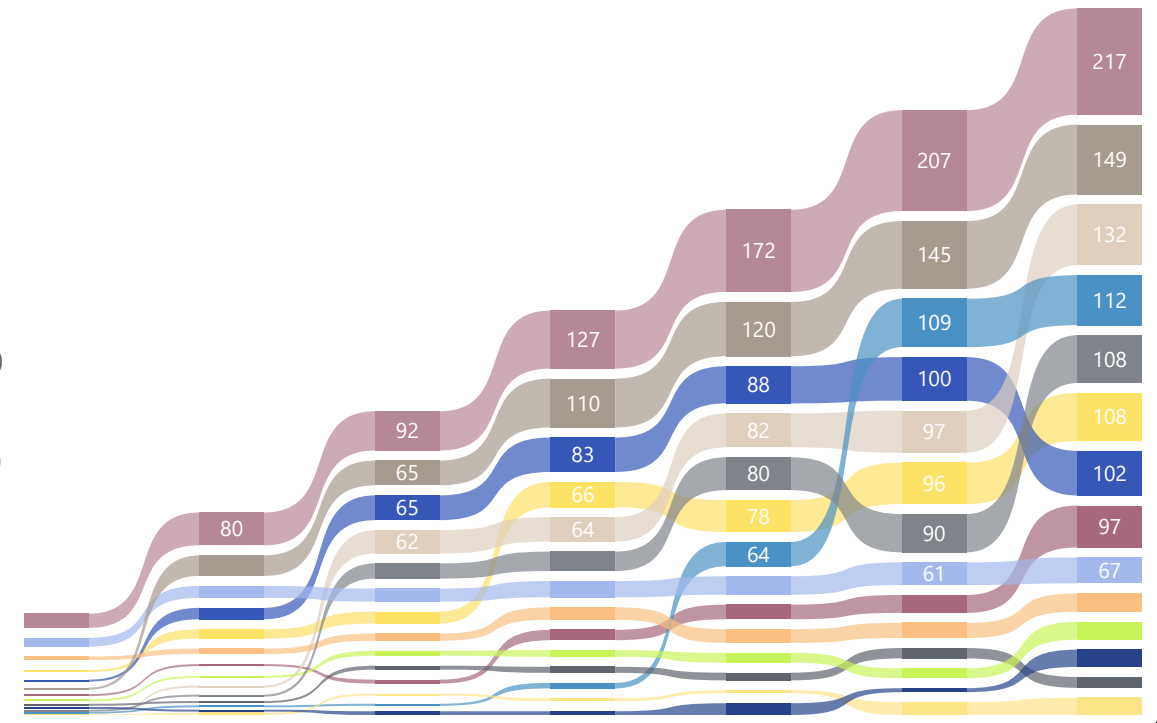

Name	1	2	3	4	5	6	7	8	Total
1 Rebekka Holzer	45	35	12	35	45	35	10		217
2 Victoria Szucs	12	45	8	45	10	25	4		149
3 ↑ Gabor Szucs	2	15	45	2	18	15	35		132
4 ↓ Helene Portmann	3	5	6	15	35	45	3		112
5 ↑ Norwin Amiet (A)	4	8	35	8	25	10	18		108
6 Andreas Egger (A)	18	18	5	25	12	18	12		108
7 ↓ David Schärli	15	25	25	18	5	12	2		102
8 ↑ Daniel Hasler	10	12	4	12	8	6	45		97
9 ↓ Peter Nydegger (N)	35	6	2	6	4	8	6		67
10 Lukas Schnider (N)	25	4	3	10	2	3	6		53
11 ↑ Niklaus Brunner (N)	8	10	10	3	6	0	15		52
12 ↑ Roger Schneble	5	1	1	0	15	4	25		51
13 ↓ Julian Steiner (N)	6	2	18	4	3	5	1		39
14 Philipp Drexler	1	3	15	5	0	0	8		32

- Andreas Egger (A)
- Daniel Hasler
- David Schärli
- Gabor Szucs
- Helene Portmann
- Julian Steiner (N)
- Lukas Schnider (N)
- Niklaus Brunner (N)
- Norwin Amiet (A)
- Peter Nydegger (N)
- Philipp Drexler
- Rebekka Holzer
- Roger Schneble
- Victoria Szucs

Name	1	%	#	2	%	#	3	%	#	4	%	#	5	%	#	6	%	#	7	%	#	8	%	#	
Andreas Egger (A)	11750	65%	4	13860	75%	4	10270	55%	10	9950	55%	3	12060	65%	6	11920	65%	4	12210	65%	6				
Daniel Hasler	10970	60%	7	12760	70%	6	9570	50%	11	9740	55%	6	10860	60%	8	10000	55%	9	16740	85%	1				
David Schärli	11620	70%	5	14430	80%	3	14100	75%	3	9890	55%	4	10600	60%	10	11140	60%	6	8600	50%	13				
Gabor Szucs	9090	50%	13	13590	75%	5	14610	75%	1	5500	30%	13	12470	65%	4	11730	65%	5	14860	80%	2				
Helene Portmann	9940	55%	12	11890	65%	10	10510	55%	9	9750	55%	5	14070	75%	2	14210	80%	1	9160	50%	12				
Julian Steiner (N)	10660	60%	9	10000	55%	13	13170	70%	4	7300	40%	11	8760	50%	12	9970	55%	10	7240	40%	14				
Lukas Schnider (N)	11800	65%	3	10710	60%	11	9340	50%	12	9620	55%	7	8140	45%	13	7240	40%	12	10000	55%	9				
Niklaus Brunner (N)	10760	60%	8	12520	70%	7	12960	70%	7	6800	40%	12	10620	60%	9	0	0%	13	12490	70%	5				
Norwin Amiet (A)	10100	55%	11	12250	65%	8	14490	75%	2	8370	45%	8	13510	75%	3	10880	60%	7	13450	70%	4				
Peter Nydegger (N)	12410	65%	2	12200	70%	9	8910	50%	13	7760	45%	9	10440	60%	11	10420	60%	8	10000	55%	9				
Philipp Drexler	7880	45%	14	10110	60%	12	12980	70%	5	7610	45%	10	0	0%	14	0	0%	13	10090	60%	8				
Rebekka Holzer	16700	90%	1	15240	85%	2	12970	75%	6	10940	70%	2	14240	80%	1	13510	80%	2	10140	60%	7				
Roger Schneble	10110	55%	10	9010	50%	14	8070	45%	14	0	0%	14	12310	65%	5	8310	45%	11	14810	80%	3				
Victoria Szucs	11530	70%	6	16260	90%	1	11060	60%	8	12170	70%	1	11490	65%	7	12900	75%	3	9620	55%	11