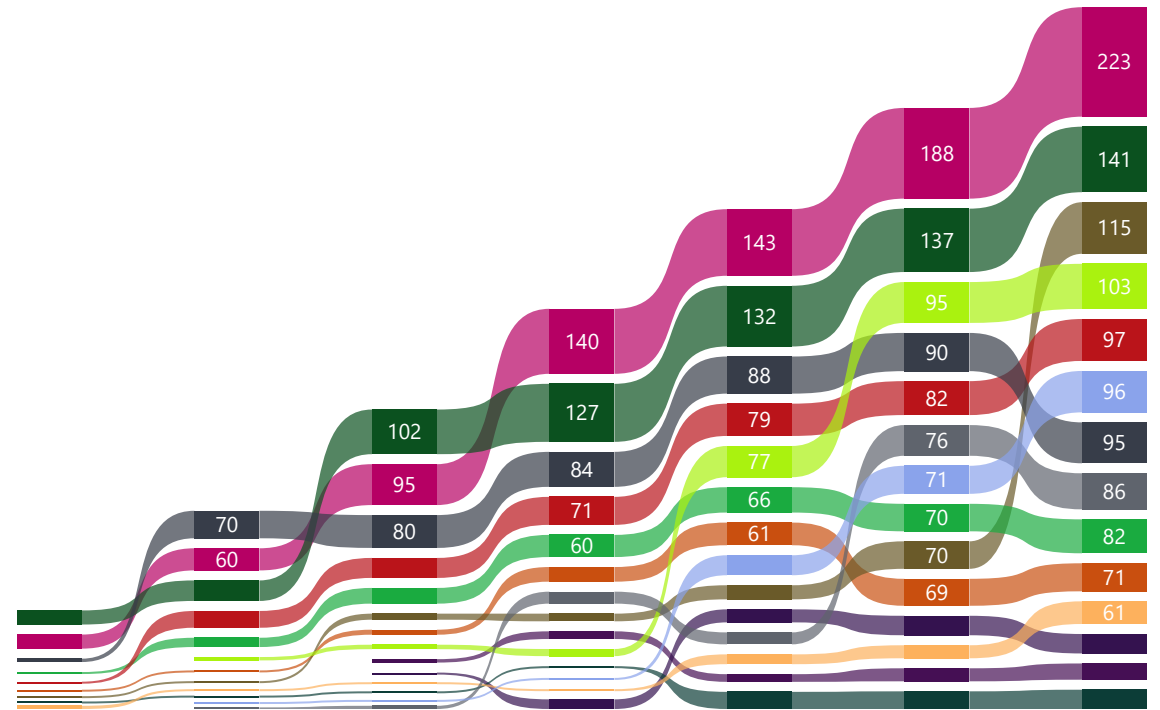

Name	1	2	3	4	5	6	7	8	Total
1 Charlie Sarbach	45	15	35	45	3	45	35		223
2 Marco Haller (A)	45	12	45	25	5	5	4		141
3 ↑ Eva Keller	10	5	15	3	12	25	45		115
4 ↓ Melk von Flüe	0	25	2	5	45	18	8		103
5 Hans Minder (N)	15	35	6	15	8	3	15		97
6 ↑ Tizian Zumthurm	0	10	1	10	35	15	25		96
7 ↓ Marco Hauser	25	45	10	4	4	2	5		95
8 ↓ Patrick Hauck (A)	0	3	3	35	0	35	10		86
9 Gian Kamlesh	18	18	12	12	6	4	12		82
10 Andreas Vetter	12	8	8	18	15	8	2		71
11 ↑ Matthias Lauper	6	6	5	2	18	6	18		61
12 ↓ Christian Maag (N)	0	0	18	0	25	12	0		55
13 ↓ Barbara Fritschi	0	0	25	8	0	10	6		49
14 Lukas Heutschi (N)	8	4	4	6	10	1	3		36

- Andreas Vetter
- Barbara Fritschi
- Charlie Sarbach
- Christian Maag (N)
- Eva Keller
- Gian Kamlesh
- Hans Minder (N)
- Lukas Heutschi (N)
- Marco Haller (A)
- Marco Hauser
- Matthias Lauper
- Melk von Flüe
- Patrick Hauck (A)
- Tizian Zumthurm

Name	1	%	#	2	%	#	3	%	#	4	%	#	5	%	#	6	%	#	7	%	#	8	%	#			
Andreas Vetter	11590	65%	6	10930	60%	8	↓	12150	65%	8	→	10220	55%	4	↑	11180	60%	5	↓	11040	60%	8	↓	7240	40%	13	↓
Barbara Fritschi	0	0%	10	0	0%	13	↓	13490	70%	3	↑	9150	50%	8	↓	0	0%	13	↓	11230	60%	7	↑	10060	55%	9	↓
Charlie Sarbach	13550	75%	1	11880	65%	5	↓	13800	75%	2	↑	12100	65%	1	↑	7350	40%	12	↓	14370	75%	1	↑	14130	75%	2	↓
Christian Maag (N)	0	0%	10	0	0%	13	↓	13430	75%	4	↑	0	0%	14	↓	12820	70%	3	↑	11510	65%	6	↓	0	0%	14	↓
Eva Keller	10160	55%	7	10350	55%	10	↓	13260	70%	5	↑	7470	40%	12	↓	11120	60%	6	↑	12310	65%	3	↑	16100	85%	1	↑
Gian Kamlesh	12110	70%	4	11970	65%	4	→	13210	70%	6	↓	9700	55%	6	→	9720	55%	9	↓	9630	55%	11	↓	11280	60%	6	↑
Hans Minder (N)	11960	70%	5	12460	70%	2	↑	11910	65%	9	↓	9930	55%	5	↑	9810	55%	8	↓	9620	55%	12	↓	12530	70%	5	↑
Lukas Heutschi (N)	10110	55%	8	8310	45%	11	↓	11120	60%	11	→	8320	45%	9	↑	11100	60%	7	↑	8110	45%	14	↓	7320	40%	12	↑
Marco Haller (A)	13550	75%	1	11810	65%	6	↓	15430	80%	1	↑	10600	60%	3	↓	8800	50%	10	↓	10200	55%	10	→	8900	50%	11	↓
Marco Hauser	12260	70%	3	12480	70%	1	↑	12410	65%	7	↓	8180	45%	11	↓	7840	45%	11	→	9120	50%	13	↓	10010	60%	10	↑
Matthias Lauper	7930	45%	9	10910	60%	9	→	11890	65%	10	↓	6140	35%	13	↓	12010	70%	4	↑	10690	60%	9	↓	13470	75%	4	↑
Melk von Flüe	0	0%	10	12180	65%	3	↑	9470	50%	13	↓	8310	45%	10	↑	12970	70%	1	↑	12220	65%	4	↓	11090	60%	8	↓
Patrick Hauck (A)	0	0%	10	7960	45%	12	↓	10400	55%	12	→	10830	70%	2	↑	0	0%	13	↓	12760	75%	2	↑	11140	70%	7	↓
Tizian Zumthurm	0	0%	10	11030	60%	7	↑	9190	50%	14	↓	9180	50%	7	↑	12850	70%	2	↑	11880	65%	5	↓	13530	70%	3	↑