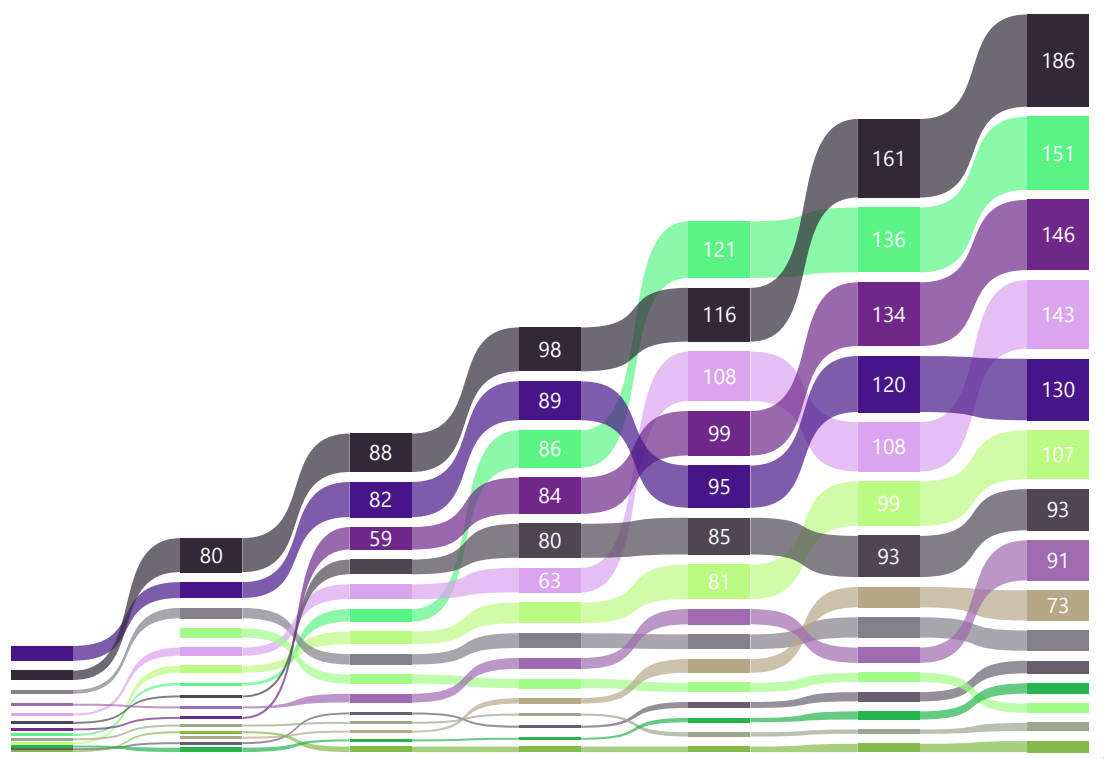

Name	1	2	3	4	5	6	7	8	Total
1 Martina Krebs (A)	35	45	8	10	18	45	25		186
2 Brigitte Huggel	8	15	18	45	35	15	15		151
3 Irena Rullo	10	4	45	25	15	35	12		146
4 ↑ Dimitrije Spasic (A)	15	18	12	18	45	0	35		143
5 ↓ Marco Gadmer (N)	45	2	35	7	6	25	10		130
6 Bettina Loos Gadmer (N)	6	25	10	15	25	18	8		107
7 Roger Scherrer (A)	12	8	25	35	5	8	0		93
8 ↑ Therese Elisabeth Müller	18	1	15	4	8	0	45		91
9 Hervé Laville (A)	0	10	6	12	15	12	18		73
10 ↓ Daniel Abächerli	25	12	0	8	0	10	0		55
11 ↑ Beatrice Epper	4	6	7	5	7	6	6		41
12 ↑ Rahel Püschel	5	3	5	3	10	7	4		37
13 ↓ Dunja Wüthrich	0	35	0	0	0	0	0		35
14 Janick Wetterwald	7	5	4	6	4	0	7		33
15 Martina Rohrer	2	7	0	0	0	5	5		20

- Beatrice Epper
- Bettina Loos Gadmer (N)
- Brigitte Huggel
- Daniel Abächerli
- Dimitrije Spasic (A)
- Dunja Wüthrich
- Hervé Laville (A)
- Irena Rullo
- Janick Wetterwald
- Marco Gadmer (N)
- Martina Krebs (A)
- Martina Rohrer
- Rahel Püschel
- Roger Scherrer (A)
- Therese Elisabeth Müller

Name	1	%	#	2	%	#	3	%	#	4	%	#	5	%	#	6	%	#	7	%	#	8	%	#			
Beatrice Epper	4380	30%	12	7550	45%	10	↑	7460	50%	9	↑	6080	40%	11	↓	4440	35%	9	↑	7570	50%	10	↓	6760	45%	10	→
Bettina Loos Gadmer (N)	7940	45%	10	9660	55%	3	↑	8780	50%	7	↓	10650	65%	5	↑	7800	45%	3	↑	10800	60%	4	↓	7840	45%	8	↓
Brigitte Huggel	8970	50%	8	8980	50%	5	↑	9900	55%	4	↑	11940	65%	1	↑	12020	65%	2	↓	10060	55%	5	↓	8890	50%	5	→
Daniel Abächerli	10550	60%	3	8860	50%	6	↓	0	0%	13	↓	7220	40%	8	↑	0	0%	13	↓	8090	45%	7	↑	0	0%	13	↓
Dimitrije Spasic (A)	10100	60%	5	9590	55%	4	↑	9530	55%	6	↓	10710	60%	4	↑	12750	70%	1	↑	0	0%	12	↓	13310	75%	2	↑
Dunja Wüthrich	0	0%	14	10760	60%	2	↑	0	0%	13	↓	0	0%	14	↓	0	0%	13	↑	0	0%	12	↑	0	0%	13	↓
Hervé Laville (A)	0	0%	14	8310	45%	7	↑	6310	35%	10	↓	9020	50%	6	↑	6280	35%	5	↑	8240	45%	6	↓	10650	60%	4	↑
Irena Rullo	9230	55%	7	6190	35%	12	↓	11670	70%	1	↑	10760	60%	3	↓	6280	35%	5	↓	12450	70%	2	↑	8760	50%	6	↓
Janick Wetterwald	8390	50%	9	7280	40%	11	↓	3570	20%	12	↓	6270	35%	10	↑	2520	15%	12	↓	0	0%	12	→	7220	40%	9	↑
Marco Gadmer (N)	12620	70%	1	4650	25%	14	↓	11160	60%	2	↑	6590	35%	9	↓	3680	20%	10	↓	11450	60%	3	↑	8300	45%	7	↓
Martina Krebs (A)	12040	70%	2	11030	60%	1	↑	7880	45%	8	↓	8950	50%	7	↑	7750	45%	4	↑	13460	75%	1	↑	11120	65%	3	↓
Martina Rohrer	3400	20%	13	8080	45%	9	↑	0	0%	13	↓	0	0%	14	↓	0	0%	13	↑	4450	25%	11	↑	5160	30%	11	→
Rahel Püschel	7510	50%	11	5120	30%	13	↓	5600	35%	11	↑	3340	20%	13	↓	5620	35%	7	↑	7660	45%	9	↓	3700	25%	12	↓
Roger Scherrer (A)	9960	55%	6	8090	45%	8	↓	11040	60%	3	↑	10980	60%	2	↑	3530	20%	11	↓	8060	45%	8	↑	0	0%	13	↓
Therese Elisabeth Müller	10530	60%	4	2690	15%	15	↓	9670	55%	5	↑	4550	25%	12	↓	5180	30%	8	↑	0	0%	12	↓	13480	75%	1	↑