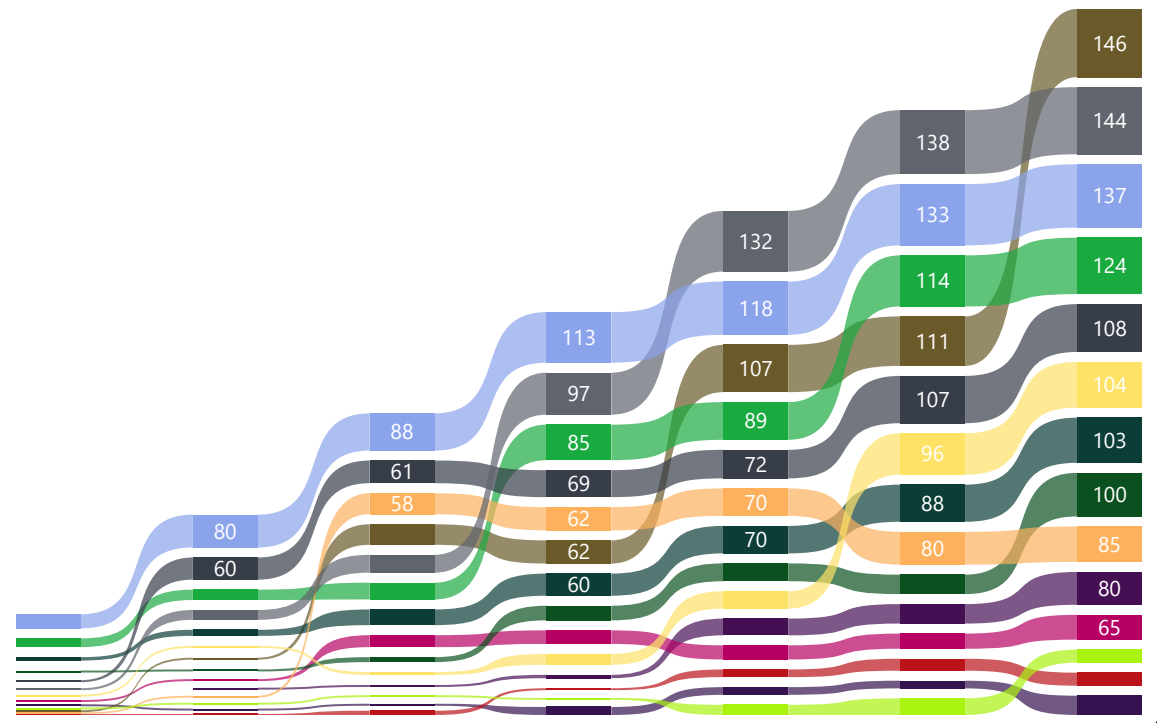

Name	1	2	3	4	5	6	7	8	Total
1 ↑ Christian Müller	4	18	35	5	45	4	35		146
2 ↓ Rebekka Holzer (N)	12	25	15	45	35	6	6		144
3 ↓ Rolf Markwalder	45	35	8	25	5	15	4		137
4 ↓ Daniel Hasler (A)	35	3	12	35	4	25	10		124
5 Melk von Flüe	15	45	1	8	3	35	1		108
6 Tizian Zumthurm	10	12	2	15	12	45	8		104
7 Eva Keller	25	5	18	12	10	18	15		103
8 ↑ Lucas Orellano	18	0	10	18	6	3	45		100
9 ↓ Michael Sauer	3	10	45	4	8	10	5		85
10 Andreas Egger (A)	0	15	4	6	25	5	25		80
11 Barbara Fritschi (N)	8	8	25	3	1	2	18		65
12 ↓ David Naef	2	0	6	10	15	8	2		43
13 ↑ Rafael Wagner (N)	5	6	5	1	2	12	12		43
14 ↓ Carsten Köllmann	6	4	3	2	18	0	3		36

- Andreas Egger (A)
- Barbara Fritschi (N)
- Carsten Köllmann
- Christian Müller
- Daniel Hasler (A)
- David Naef
- Eva Keller
- Lucas Orellano
- Melk von Flüe
- Michael Sauer
- Rafael Wagner (N)
- Rebekka Holzer (N)
- Rolf Markwalder
- Tizian Zumthurm

Name	1	%	#	2	%	#	3	%	#	4	%	#	5	%	#	6	%	#	7	%	#	8	%	#	
Andreas Egger (A)	0	0%	14	10810	60%	5 ↑	11000	60%	11 ↓	9830	55%	9 ↑	11330	65%	3 ↑	9750	55%	10 ↓	12350	70%	3 ↑				
Barbara Fritschi (N)	10450	60%	8	9170	50%	8 →	14280	80%	3 ↑	9160	50%	12 ↓	5440	30%	14 ↓	6930	40%	13 ↑	12260	70%	4 ↑				
Carsten Köllmann	9620	55%	9	7270	40%	11 ↓	10800	60%	12 ↓	9110	50%	13 ↓	11310	65%	4 ↑	0	0%	14 ↓	9390	50%	12 ↑				
Christian Müller	9200	55%	11	10970	60%	4 ↑	14350	80%	2 ↑	9820	55%	10 ↓	13200	75%	1 ↑	9710	55%	11 ↓	12470	70%	2 ↑				
Daniel Hasler (A)	14940	80%	2	7130	40%	12 ↓	13740	75%	6 ↑	11880	65%	2 ↑	7080	40%	11 ↓	12770	70%	3 ↑	10780	60%	7 ↓				
David Naef	7540	45%	13	0	0%	13 →	11650	65%	9 ↑	10530	60%	7 ↑	10520	60%	5 ↑	9890	55%	8 ↓	8660	50%	13 ↓				
Eva Keller	14890	80%	3	8150	45%	10 ↓	14250	75%	4 ↑	10790	60%	6 ↓	9410	55%	7 ↓	12290	65%	4 ↑	11110	60%	5 ↓				
Lucas Orellano	14090	80%	4	0	0%	13 ↓	12740	70%	7 ↑	11100	60%	4 ↑	9050	50%	9 ↓	8930	50%	12 ↓	13940	75%	1 ↑				
Melk von Flüe	13060	70%	5	11930	65%	1 ↑	7310	40%	14 ↓	10330	55%	8 ↑	6440	35%	12 ↓	13090	70%	2 ↑	5560	30%	14 ↓				
Michael Sauer	8120	45%	12	9870	55%	7 ↑	16820	85%	1 ↑	9240	50%	11 ↓	9180	50%	8 ↑	10120	55%	7 ↑	9840	55%	10 ↓				
Rafael Wagner (N)	9310	55%	10	8490	50%	9 ↑	11020	65%	10 ↓	7920	45%	14 ↓	5820	35%	13 ↑	10410	60%	6 ↑	11100	65%	6 →				
Rebekka Holzer (N)	12900	80%	6	11600	75%	3 ↑	13760	80%	5 ↓	12400	70%	1 ↑	11980	80%	2 ↓	9770	55%	9 ↓	10220	65%	9 →				
Rolf Markwalder	15410	90%	1	11700	70%	2 ↓	11890	70%	8 ↓	11130	65%	3 ↑	8420	55%	10 ↓	11860	70%	5 ↑	9410	55%	11 ↓				
Tizian Zumthurm	12040	70%	7	9940	55%	6 ↑	10320	60%	13 ↓	10800	60%	5 ↑	10200	60%	6 ↓	13320	70%	1 ↑	10600	60%	8 ↓