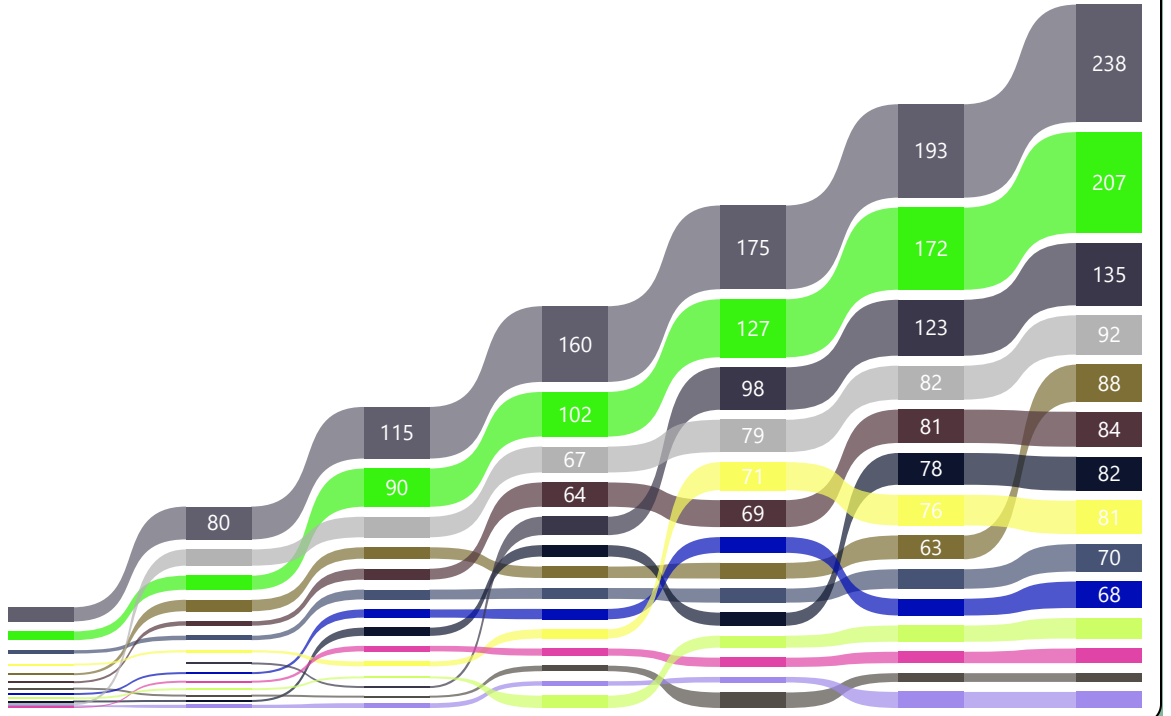

Name	1	2	3	4	5	6	7	8	Total
1 Nicola Colucci (N)	45	35	35	45	15	18	45		238
2 Monika Sarbach (N)	35	10	45	12	25	45	35		207
3 Jonas von Flüe	0	18	0	35	45	25	12		135
4 Querida Long	4	45	8	10	12	3	10		92
5 ↑ Céline Jundt (A)	15	25	0	0	8	15	25		88
6 ↓ Christian Krebs (A)	12	15	12	25	5	12	3		84
7 ↓ Gilles Bertholet	5	4	25	6	3	35	4		82
8 ↓ Michael Fähndrich	18	5	5	8	35	5	5		81
9 Arne Wengler	25	2	10	2	6	10	15		70
10 Jenny Bertholet (N)	8	8	18	4	10	2	18		68
11 Reto Ghezzi	6	6	6	5	18	8	8		57
12 Raphael Zemp	2	12	15	3	4	4	6		46
13 Grace Nguyen (N)	10	0	4	15	0	6	0		35
14 Patrik Schär (N)	3	3	3	18	2	1	0		30

- Arne Wengler
- Céline Jundt (A)
- Christian Krebs (A)
- Gilles Bertholet
- Grace Nguyen (N)
- Jenny Bertholet (N)
- Jonas von Flüe
- Michael Fähndrich
- Monika Sarbach (N)
- Nicola Colucci (N)
- Patrik Schär (N)
- Querida Long
- Raphael Zemp
- Reto Ghezzi

Name	1	%	#	2	%	#	3	%	#	4	%	#	5	%	#	6	%	#	7	%	#	8	%	#	
Arne Wengler	11800	70%	3	6280	35%	13 ↓	9710	55%	7 ↑	6080	35%	13 ↓	8390	50%	9 ↑	9320	50%	7 ↑	9780	55%	5 ↑				
Céline Jundt (A)	11130	65%	5	10040	55%	3 ↑	0	0%	13 ↓	0	0%	14 ↓	9530	55%	8 ↑	10140	55%	5 ↑	10460	55%	3 ↑				
Christian Krebs (A)	10400	60%	6	8660	50%	5 ↑	10090	55%	6 ↓	9760	55%	3 ↑	8250	45%	10 ↓	10000	55%	6 ↑	4720	25%	12 ↓				
Gilles Bertholet	9060	50%	10	7810	45%	11 ↓	11490	65%	3 ↑	8090	45%	9 ↓	6220	35%	12 ↓	11880	65%	2 ↑	7150	40%	11 ↓				
Grace Nguyen (N)	10270	60%	7	0	0%	14 ↓	6360	35%	11 ↑	9310	55%	5 ↑	0	0%	14 ↓	8470	50%	9 ↑	0	0%	13 ↓				
Jenny Bertholet (N)	10240	60%	8	8010	45%	8 →	11330	65%	4 ↑	7220	40%	11 ↓	9640	55%	7 ↑	6170	35%	13 ↓	10420	60%	4 ↑				
Jonas von Flüe	0	0%	14	8840	50%	4 ↑	0	0%	13 ↓	11780	65%	2 ↑	12000	70%	1 ↑	11790	65%	3 ↓	9730	55%	6 ↓				
Michael Fähndrich	11320	65%	4	7900	45%	10 ↓	8100	45%	10 →	8320	45%	8 ↑	11830	65%	2 ↑	8170	45%	10 ↓	7540	40%	10 →				
Monika Sarbach (N)	12350	70%	2	8150	45%	7 ↓	13470	75%	1 ↑	9170	50%	6 ↓	11460	65%	3 ↑	16510	80%	1 ↑	10520	60%	2 ↓				
Nicola Colucci (N)	12780	80%	1	10930	70%	2 ↓	13130	85%	2 →	12370	75%	1 ↑	10400	65%	5 ↓	10630	70%	4 ↑	12360	75%	1 ↑				
Patrik Schär (N)	7380	45%	12	7640	45%	12 →	6070	35%	12 →	9750	55%	4 ↑	3290	20%	13 ↓	4460	25%	14 ↓	0	0%	13 ↑				
Querida Long	7820	45%	11	12020	65%	1 ↑	9670	55%	8 ↓	9160	50%	7 ↑	10080	60%	6 ↑	6420	35%	12 ↓	9480	55%	7 ↑				
Raphael Zemp	7260	45%	13	8480	50%	6 ↑	10290	60%	5 ↑	6450	35%	12 ↓	7580	45%	11 ↑	8070	45%	11 →	9090	55%	9 ↑				
Reto Ghezzi	10090	55%	9	8000	45%	9 →	8280	45%	9 →	7380	40%	10 ↓	11440	65%	4 ↑	9150	50%	8 ↓	9380	50%	8 →