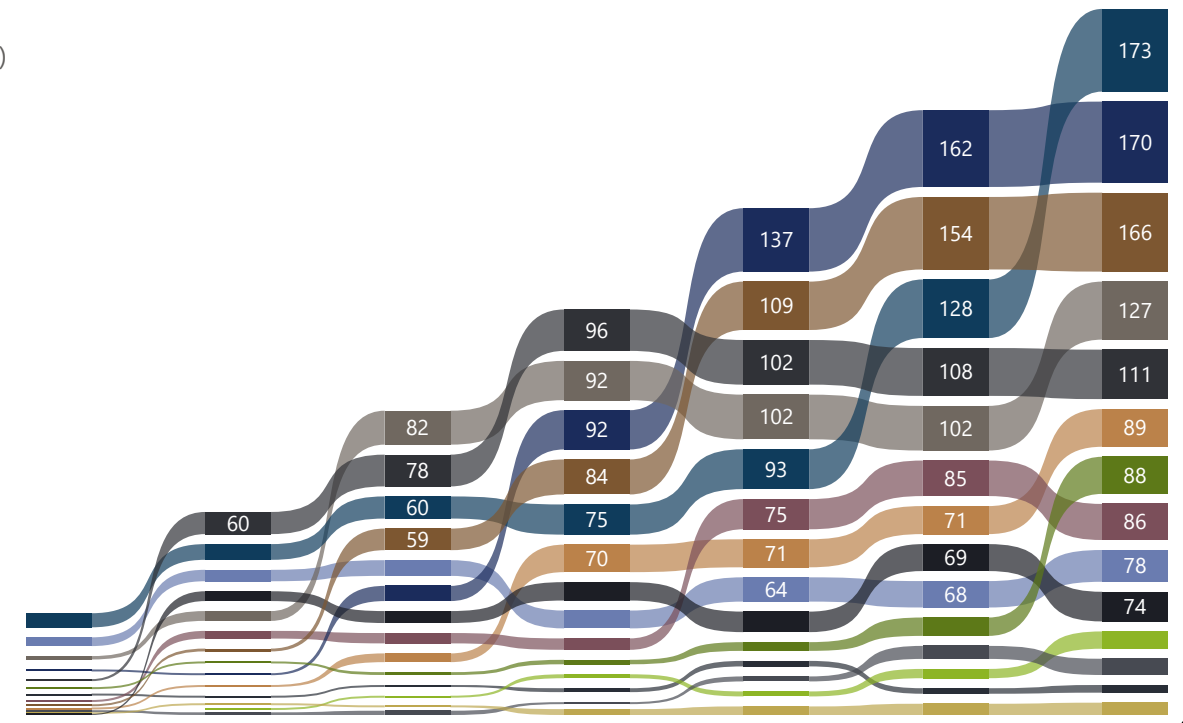

Name	1	2	3	4	5	6	7	8	Total
1 ↑ Philipp Drexler (A)	45	3	12	15	18	35	45		173
2 ↓ Nicole Büchi	18	4	25	45	45	25	8		170
3 ↓ Till Odermatt (N)	6	18	35	25	25	45	12		166
4 ↑ Peter Staub (A)	25	12	45	10	10	0	25		127
5 ↓ Veronika Barta (N)	15	45	18	18	6	6	3		111
6 ↑ André Marquês (N)	5	15	15	35	1	0	18		89
7 ↑ Toni Kägi	12	10	2	3	8	18	35		88
8 ↓ Martin Kumli (N)	8	25	5	2	35	10	1		86
9 Manuel Zobic	35	5	8	4	12	4	10		78
10 ↓ Stefan Ulrich	2	35	4	12	4	12	5		74
11 ↑ Lukas Heutschi	0	8	10	8	2	8	15		51
12 ↓ Lukas Schnider	4	1	3	5	15	15	6		49
13 Alan Marquês (N)	12	2	6	6	3	0	4		33
14 Manuela Bhend	3	6	1	1	5	5	2		23

- Alan Marquês (N)
- André Marquês (N)
- Lukas Heutschi
- Lukas Schnider
- Manuel Zobic
- Manuela Bhend
- Martin Kumli (N)
- Nicole Büchi
- Peter Staub (A)
- Philipp Drexler (A)
- Stefan Ulrich
- Till Odermatt (N)
- Toni Kägi
- Veronika Barta (N)

Name	1	%	#	2	%	#	3	%	#	4	%	#	5	%	#	6	%	#	7	%	#	8	%	#
Alan Marquês (N)	10600	60%	6	8000	45%	13 ↓	8970	50%	9 ↑	9100	50%	9 →	7890	45%	12 ↓	0	0%	12 →	7780	45%	11 ↑			
André Marquês (N)	9490	55%	10	10560	60%	5 ↑	11390	65%	5 →	11270	65%	2 ↑	6980	40%	14	0	0%	12 ↑	10610	60%	4 ↑			
Lukas Heutschi	0	0%	14	9950	55%	8 ↑	10670	60%	7 ↑	9150	50%	8 ↓	7780	45%	13 ↓	9190	50%	8 ↑	9100	50%	5 ↑			
Lukas Schnider	9240	55%	11	6820	40%	14 ↓	8850	50%	12 ↑	8910	50%	10 ↑	9530	55%	5 ↑	9930	55%	5 →	8310	50%	9 ↓			
Manuel Zobic	13640	80%	2	9500	55%	10 ↓	9590	55%	8 ↑	8820	50%	11 ↓	9290	55%	6 ↑	6240	35%	11 ↓	8730	55%	7 ↑			
Manuela Bhend	8780	50%	12	9910	55%	9 ↑	6340	35%	14 ↓	6010	35%	14 →	8680	50%	10 ↑	6390	35%	10 →	4510	25%	13 ↓			
Martin Kumli (N)	10590	60%	8	10950	65%	3 ↑	8880	50%	10 ↓	7020	40%	13 ↓	10640	60%	2 ↑	9550	55%	7 ↓	4330	25%	14 ↓			
Nicole Büchi	12420	70%	4	8750	50%	11 ↓	11570	65%	3 ↑	12520	70%	1 ↑	10850	60%	1 →	11840	65%	3 ↓	8450	50%	8 ↓			
Peter Staub (A)	13170	75%	3	10490	60%	6 ↓	12990	75%	1 ↑	9670	55%	7 ↓	9240	55%	7 →	0	0%	12 ↓	11100	65%	3 ↑			
Philipp Drexler (A)	13670	75%	1	8060	45%	12 ↓	10780	65%	6 ↑	10320	60%	5 ↑	10360	60%	4 ↑	11940	70%	2 ↑	11830	70%	1 ↑			
Stefan Ulrich	7280	45%	13	11560	65%	2 ↑	8870	50%	11 ↓	10050	60%	6 ↑	8650	50%	11 ↓	9580	55%	6 ↑	8300	50%	10 ↓			
Till Odermatt (N)	10260	60%	9	10610	60%	4 ↑	12300	70%	2 ↑	10960	60%	3 ↓	10380	60%	3 →	12600	70%	1 ↑	8850	50%	6 ↓			
Toni Kägi	10600	60%	6	10250	55%	7 ↓	8190	45%	13 ↓	8120	45%	12 ↑	9170	50%	8 ↑	10980	60%	4 ↑	11130	60%	2 ↑			
Veronika Barta (N)	11840	65%	5	11660	65%	1 ↑	11400	65%	4 ↓	10950	60%	4 →	8750	50%	9 ↓	9090	50%	9 →	7120	40%	12 ↓