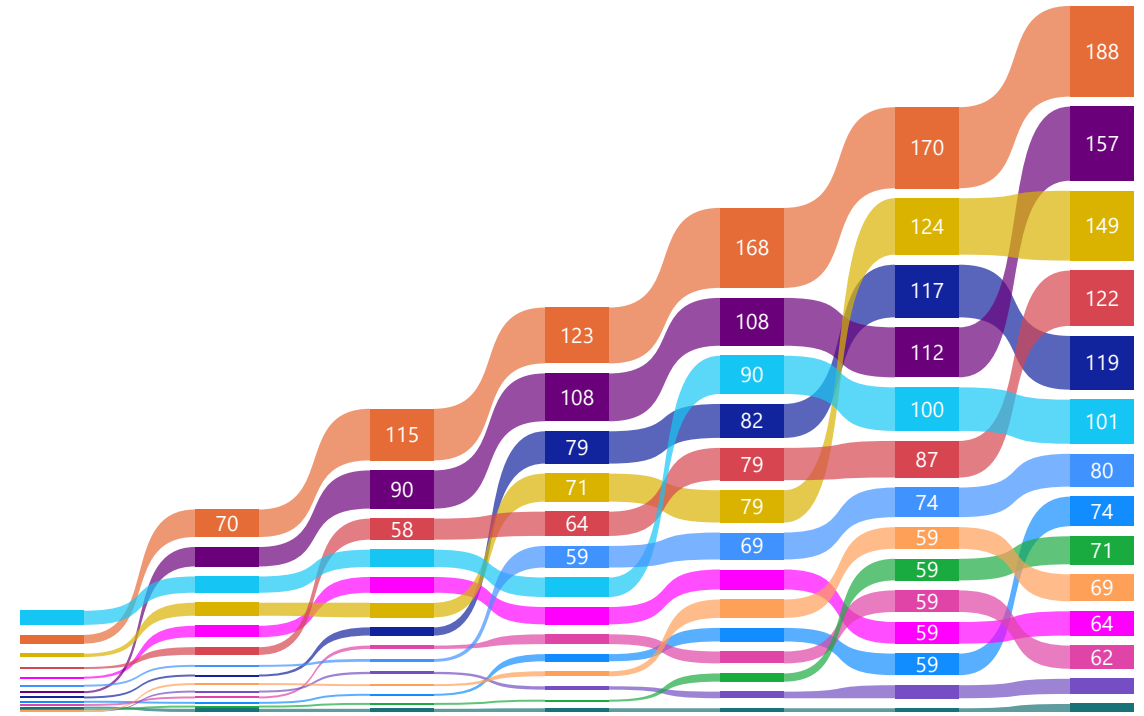

Name	1	2	3	4	5	6	7	8	Total
1 Dominik Jordan	35	35	45	8	45	2	18		188
2 ↑ Giorgi Shalamberidze	10	45	35	18	0	4	45		157
3 ↓ Patrick Hauck (A)	25	18	3	25	8	45	25		149
4 ↑ Patrick Kreis	18	15	25	6	15	8	35		122
5 ↓ Angelo Marras (N)	8	8	18	45	3	35	2		119
6 ↓ Thomas Bollmann	45	4	2	4	35	10	1		101
7 Thomas Wälchli	12	6	6	35	10	5	6		80
8 ↑ Andi Stolz (A)	6	1	10	15	12	15	15		74
9 ↓ Roger Schneble (N)	3	3	5	5	18	25	12		71
10 Tobias Specht (N)	2	12	4	10	25	6	10		69
11 ↓ Daniel Kunz	15	25	8	3	5	3	5		64
12 ↓ Markus Klein	5	5	15	12	4	18	3		62
13 Markus Walser	1	10	12	2	6	12	4		47
14 Philipp Rohrer (A)	4	2	0	1	0	0	8		15

- Andi Stolz (A)
- Angelo Marras (N)
- Daniel Kunz
- Dominik Jordan
- Giorgi Shalamberidze
- Markus Klein
- Markus Walser
- Patrick Hauck (A)
- Patrick Kreis
- Philipp Rohrer (A)
- Roger Schneble (N)
- Thomas Bollmann
- Thomas Wälchli
- Tobias Specht (N)

Name	1	%	#	2	%	#	3	%	#	4	%	#	5	%	#	6	%	#	7	%	#	8	%	#			
Andi Stolz (A)	13880	75%	9	8220	45%	14	↓	12880	70%	7	↑	12220	65%	5	↑	16340	85%	6	↓	12640	70%	5	→				
Angelo Marras (N)	14070	80%	8	10990	60%	8	→	14160	80%	4	↑	13430	75%	1	↑	6180	35%	12	↓	13850	75%	2	↑	9880	60%	13	↓
Daniel Kunz	14700	80%	5	14140	75%	3	↑	12670	70%	8	↓	10340	55%	12	↓	10080	55%	10	↑	8270	45%	12	↓	11580	60%	10	↑
Dominik Jordan	17110	90%	2	14750	85%	2	→	19220	95%	1	↑	11750	65%	8	↓	20840	100%	1	↑	8090	45%	13		14210	85%	4	↑
Giorgi Shalamberidze	14110	80%	7	16040	85%	1	↑	15470	85%	2	↓	12400	70%	4	↓	0	0%	13	↓	9090	55%	11	↑	16270	90%	1	↑
Markus Klein	12940	70%	10	9810	55%	10	→	13750	75%	5	↑	11920	65%	6	↓	9690	55%	11	↓	12840	70%	4	↑	10040	55%	12	↓
Markus Walser	10760	60%	14	11650	65%	7	↑	13340	75%	6	↑	10270	55%	13	↓	11100	60%	9	↑	12320	65%	6	↑	10980	60%	11	↓
Patrick Hauck (A)	15220	90%	3	13510	85%	4	↓	10640	70%	12	↓	12830	80%	3	↑	14610	85%	8	↓	15380	90%	1	↑	14530	85%	3	↓
Patrick Kreis	14900	85%	4	12720	70%	5	↓	14560	80%	3	↑	11440	65%	9	↓	16370	90%	5	↑	11830	65%	8	↓	14780	80%	2	↑
Philipp Rohrer (A)	12670	70%	11	8820	50%	13	↓	0	0%	14	↓	9360	50%	14	→	0	0%	13	↑	0	0%	14	↓	11870	65%	8	↑
Roger Schneble (N)	11780	65%	12	9100	50%	12	→	11760	65%	10	↑	11200	60%	10	→	17630	85%	4	↑	13070	70%	3	↑	13120	70%	6	↓
Thomas Bollmann	18410	90%	1	9190	50%	11	↓	9200	50%	13	↓	11110	60%	11	↑	18970	95%	2	↑	12150	65%	7	↓	9360	50%	14	↓
Thomas Wälchli	14310	85%	6	10450	60%	9	↓	12100	70%	9	→	13100	80%	2	↑	15150	85%	7	↓	10960	60%	10	↓	11710	70%	9	↑
Tobias Specht (N)	10810	60%	13	11930	70%	6	↑	11280	70%	11	↓	11860	70%	7	↑	17670	95%	3	↑	11070	65%	9	↓	12770	75%	7	↑