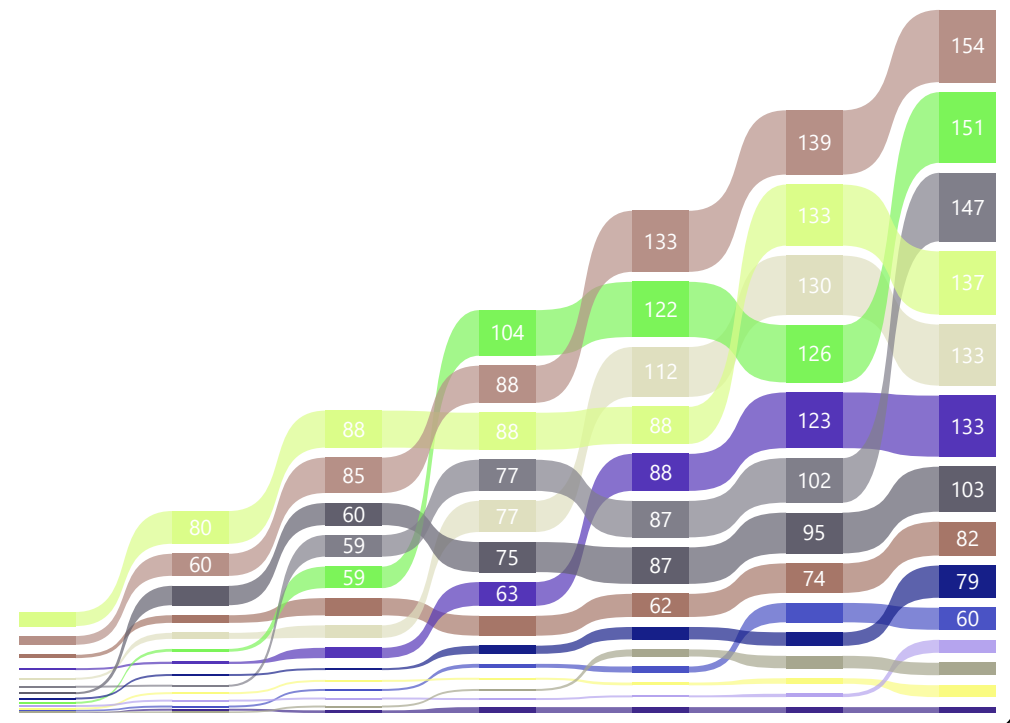

Name	1	2	3	4	5	6	7	8	Total
1 Regina Markert (A)	35	25	25	3	45	6	15		154
2 ↑ Lili Ninova	6	18	35	45	18	4	25		151
3 ↑ Mariann Grunder Glatzfelder (N)	12	2	45	18	10	15	45		147
4 ↓ Niklaus Brunner (A)	45	35	8	0	0	45	4		137
5 ↓ Charlie Sarbach	15	15	12	35	35	18	3		133
6 ↓ Armin Riebli (N)	18	5	15	25	25	35	10		133
7 Claude Anthamatten	10	45	5	15	12	8	8		103
8 Andreas Vetter	25	8	18	5	6	12	8		82
9 ↑ Theo Stalder (N)	8	12	2	12	8	2	35		79
10 ↓ Christian Brunner	3	3	10	10	4	25	5		60
11 ↑ Nathalie Wüthrich (N)	5	6	4	2	5	3	18		43
12 ↓ Simon Hodel	2	1	6	8	15	10	0		42
13 ↓ Esther Naef	4	10	3	4	3	5	12		41
14 Sarah Kuhn (N)	1	4	0	6	0	0	0		11

- Andreas Vetter
- Armin Riebli (N)
- Charlie Sarbach
- Christian Brunner
- Claude Anthamatten
- Esther Naef
- Lili Ninova
- Mariann Grunder Glatzfelder (...)
- Nathalie Wüthrich (N)
- Niklaus Brunner (A)
- Regina Markert (A)
- Sarah Kuhn (N)
- Simon Hodel
- Theo Stalder (N)

Name	1	%	#	2	%	#	3	%	#	4	%	#	5	%	#	6	%	#	7	%	#	8	%	#
Andreas Vetter	13920	75%	3	7990	45%	8	9980	55%	4	7370	40%	10	8730	50%	9	11010	60%	6	8950	50%	8			
Armin Riebli (N)	12470	70%	4	7470	40%	10	9950	55%	5	9190	50%	3	13020	70%	3	12920	70%	2	9900	55%	7			
Charlie Sarbach	11720	65%	5	10110	55%	5	9940	55%	6	9900	55%	2	13770	75%	2	11260	60%	4	7190	40%	12			
Christian Brunner	7780	45%	12	7130	40%	12	9730	55%	7	8310	45%	7	6350	35%	11	12630	70%	3	7800	45%	10			
Claude Anthamatten	10710	65%	7	11460	65%	1	7540	45%	10	8710	50%	5	11140	65%	6	10190	60%	8	8950	55%	8			
Esther Naef	7990	50%	11	8490	50%	7	6080	35%	12	7020	40%	11	5680	35%	12	9560	55%	10	9940	60%	6			
Lili Ninova	9550	65%	9	10510	65%	4	12100	70%	2	10260	60%	1	12580	75%	4	8720	50%	11	11340	70%	3			
Mariann Grunder Glatzfelder (N)	11540	65%	6	7080	40%	13	13460	75%	1	8870	50%	4	10520	60%	7	11120	60%	5	13020	70%	1			
Nathalie Wüthrich (N)	8980	55%	10	7720	45%	9	7470	45%	11	5000	30%	13	8180	50%	10	7920	45%	12	10590	65%	4			
Niklaus Brunner (A)	15310	90%	1	11130	65%	2	8660	50%	8	0	0%	14	0	0%	13	15730	80%	1	7670	45%	11			
Regina Markert (A)	14800	85%	2	10830	60%	3	10890	60%	3	6290	35%	12	15090	80%	1	10110	55%	9	10160	55%	5			
Sarah Kuhn (N)	7190	40%	14	7220	40%	11	0	0%	14	7410	40%	9	0	0%	13	0	0%	14	0	0%	13			
Simon Hodel	7720	45%	13	5320	30%	14	7670	45%	9	8150	45%	8	11320	65%	5	10580	60%	7	0	0%	13			
Theo Stalder (N)	10420	65%	8	8550	50%	6	6050	35%	13	8640	50%	6	9350	60%	8	6970	40%	13	11940	70%	2