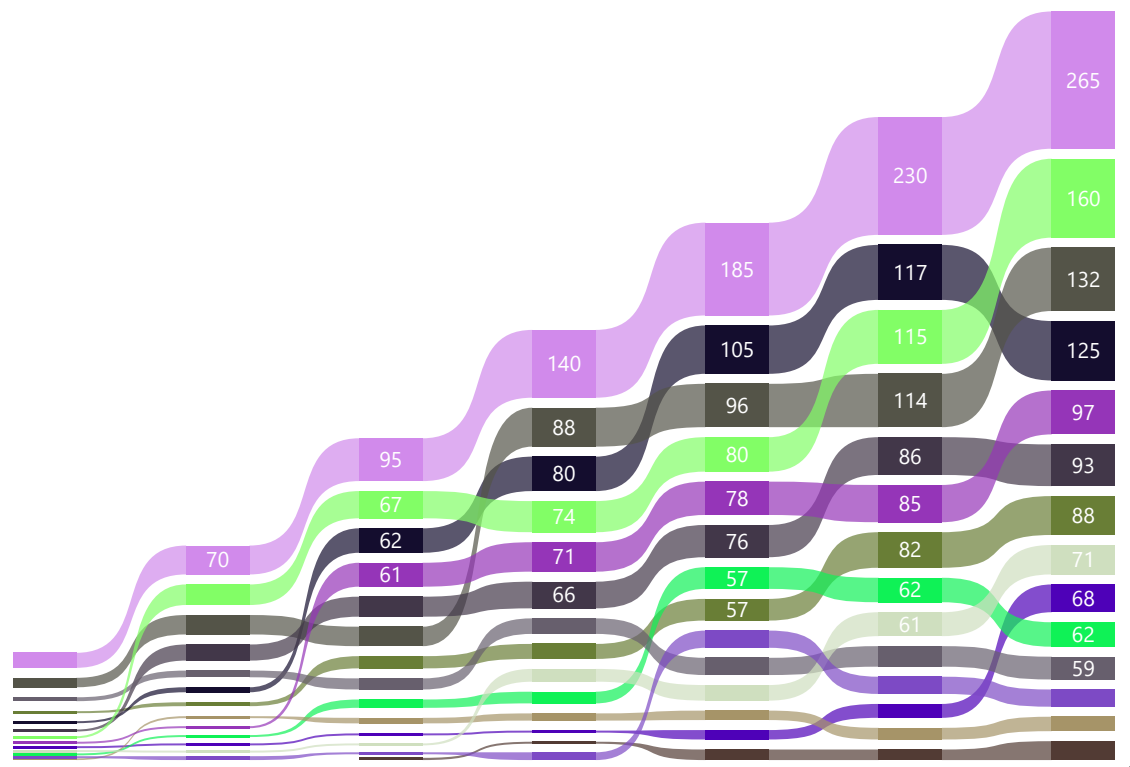

Name	1	2	3	4	5	6	7	8	Total
1 Martin Daniel Heer (N)	45	25	25	45	45	45	35		265
2 ↑ Peter Nydegger	10	45	12	7	6	35	45		160
3 ↑ Christine Ryser	35	18	0	35	8	18	18		132
4 ↓ Athena Meier	15	12	35	18	25	12	8		125
5 ↑ Ramon Lock (A)	8	8	45	10	7	7	12		97
6 ↓ Isabelle Hayoz (N)	12	35	7	12	10	10	7		93
7 Annatina Reinhard (A)	18	7	15	5	12	25	6		88
8 ↑ Roland Bäbi	6	4	6	25	5	15	10		71
9 ↑ Denise Feer	7	6	5	2	15	8	25		68
10 ↓ Judith Pfister	5	10	18	6	18	5	0		62
11 ↓ Julian Purtschert	25	5	8	8	3	6	4		59
12 ↓ Sandro Pichler	4	3	3	4	35	0	0		49
13 Philipp Küng	3	15	10	3	4	4	5		44
14 Annkathrin Schmidli	0	0	4	15	0	0	15		34
15 Joël Prêtre	0	0	0	0	0	0	0		0

- Annatina Reinhard (A)
- Annkathrin Schmidli
- Athena Meier
- Christine Ryser
- Denise Feer
- Isabelle Hayoz (N)
- Joël Prêtre
- Judith Pfister
- Julian Purtschert
- Martin Daniel Heer (N)
- Peter Nydegger
- Philipp Küng
- Ramon Lock (A)
- Roland Bäbi
- Sandro Pichler

Name	1	%	#	2	%	#	3	%	#	4	%	#	5	%	#	6	%	#	7	%	#	8	%	#	
Annatina Reinhard (A)	10370	60%	4	7240	40%	9 ↓	8680	50%	5 ↑	6340	35%	11 ↓	9060	50%	6 ↑	10940	60%	3 ↑	7370	40%	10 ↓				
Annkathrin Schmidli	0	0%	14	0	0%	14 →	5080	30%	12 ↑	9110	50%	5 ↑	0	0%	14 ↓	0	0%	13 ↑	10100	55%	5 ↑				
Athena Meier	10010	55%	5	9230	50%	6 ↓	11860	65%	2 ↑	9140	50%	4 ↓	10890	60%	3 ↑	9190	50%	6 ↓	8190	45%	8 ↓				
Christine Ryser	11100	65%	2	10710	60%	4 ↓	0	0%	14 ↓	11550	65%	2 ↑	8420	50%	8 ↓	10830	60%	4 ↑	10210	60%	4 →				
Denise Feer	8390	50%	9	7060	40%	10 ↓	7080	40%	11 ↓	5310	30%	14 ↓	9650	55%	5 ↑	8150	45%	8 ↓	11890	70%	3 ↑				
Isabelle Hayoz (N)	9640	65%	6	11940	75%	2 ↑	7490	50%	9 ↓	9080	60%	6 ↑	8510	65%	7 ↓	9150	55%	7 →	7670	50%	9 ↓				
Joël Prêtre	0	0%	14	0	0%	14 →	0	0%	14 →	0	0%	15 ↓	0	0%	14 ↑	0	0%	13 ↑	0	0%	13 →				
Judith Pfister	6860	40%	11	9070	50%	7 ↑	9770	55%	4 ↑	6370	35%	10 ↓	10010	55%	4 ↑	7310	40%	11 ↓	0	0%	13 ↓				
Julian Purtschert	10830	60%	3	6420	35%	11 ↓	8230	45%	8 ↑	7470	40%	8 →	4550	25%	13 ↓	7330	40%	10 ↑	1970	10%	12 ↓				
Martin Daniel Heer (N)	15720	90%	1	11200	70%	3 ↓	10870	65%	3 →	13710	80%	1 ↑	14120	80%	1 →	13790	80%	1 →	14010	80%	2 ↓				
Peter Nydegger	9290	60%	7	13740	75%	1 ↑	8410	50%	6 ↓	6930	40%	9 ↓	6290	40%	10 ↓	13550	80%	2 ↑	14500	85%	1 ↑				
Philipp Küng	3480	20%	13	9400	55%	5 ↑	8350	50%	7 ↓	5890	35%	13 ↓	4960	30%	12 ↑	6970	40%	12 →	6580	40%	11 ↑				
Ramon Lock (A)	9070	50%	8	9020	50%	8 →	12800	70%	1 ↑	7480	40%	7 ↓	7320	40%	9 ↓	7480	40%	9 →	9230	50%	6 ↑				
Roland Bäbi	7870	45%	10	6300	35%	12 ↓	7200	40%	10 ↑	10040	55%	3 ↑	5380	30%	11 ↓	10550	60%	5 ↑	8880	50%	7 ↓				
Sandro Pichler	5220	30%	12	5170	30%	13 ↓	3500	20%	13 →	6280	35%	12 ↑	11690	70%	2 ↑	0	0%	13 ↓	0	0%	13 →