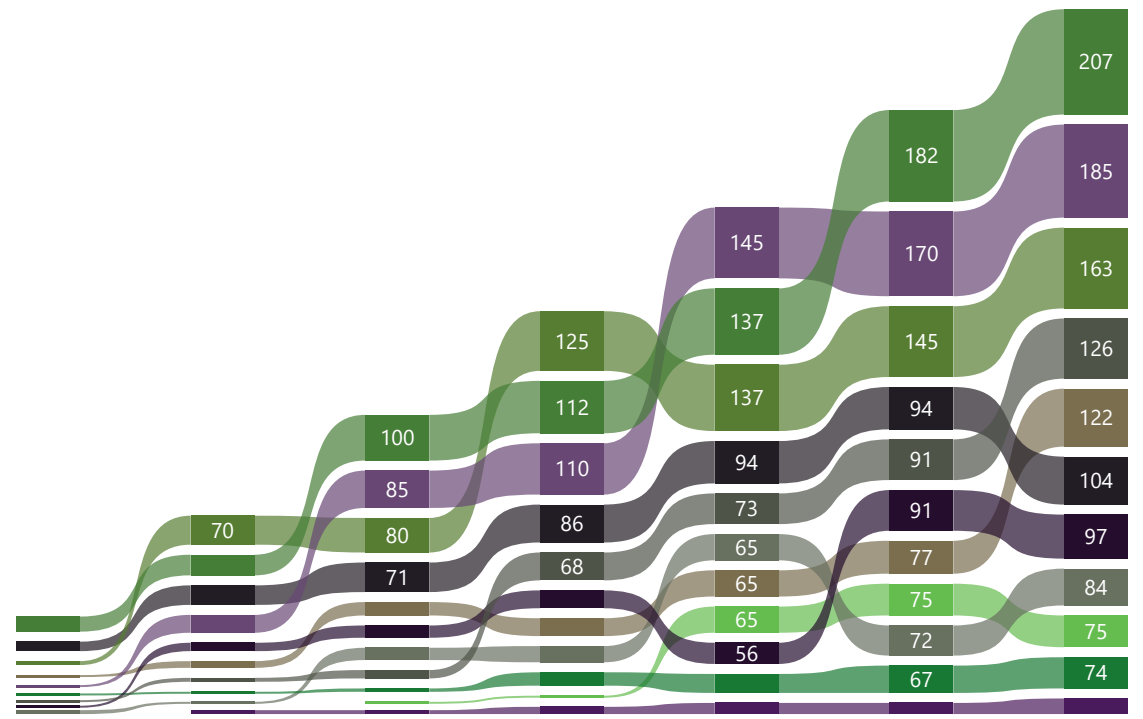

Name	1	2	3	4	5	6	7	8	Total
1 Patrick Nydegger (A)	45	10	45	12	25	45	25		207
2 Moritz Krebs (A)	15	35	35	25	35	25	15		185
3 Manuela Schwegler	25	45	10	45	12	8	18		163
4 ↑ Silvia Maissen	10	15	8	35	5	18	35		126
5 ↑ Caroline Wyss	18	12	12	8	15	12	45		122
6 ↓ Karin Dincic-Walcher	35	18	18	15	8	0	10		104
7 ↓ Séverine Bertholet (A)	8	25	7	10	6	35	6		97
8 ↑ Daniela von Arx	7	8	25	7	18	7	12		84
9 ↓ Brigitte Frutiger	0	0	15	5	45	10	0		75
10 Michael Röhlin	12	6	6	18	10	15	7		74
11 Clarissa Imoberdorf	0	7	0	6	7	0	8		28
12 David Lichtsteiner	0	0	0	0	0	0	0		0
12 Michelle Erb	0	0	0	0	0	0	0		0
12 Raphael Jaggi (N)	0	0	0	0	0	0	0		0
12 Thomas Tschumi	0	0	0	0	0	0	0		0

- Brigitte Frutiger
- Caroline Wyss
- Clarissa Imoberdorf
- Daniela von Arx
- David Lichtsteiner
- Karin Dincic-Walcher
- Manuela Schwegler
- Michael Röhlin
- Michelle Erb
- Moritz Krebs (A)
- Patrick Nydegger (A)
- Raphael Jaggi (N)
- Séverine Bertholet (A)
- Silvia Maissen
- Thomas Tschumi

Name	1	%	#	2	%	#	3	%	#	4	%	#	5	%	#	6	%	#	7	%	#	8	%	#
Brigitte Frutiger	0	0%	10	0	0%	11 ↓	7470	45%	5 ↑	5620	35%	11 ↓	12620	80%	1 ↑	8350	50%	7 ↓	0	0%	11 ↓			
Caroline Wyss	9890	60%	4	6090	35%	6 ↓	6670	40%	6 →	6830	40%	8 ↓	8770	55%	5 ↑	8700	55%	6 ↓	10110	60%	1 ↑			
Clarissa Imoberdorf	0	0%	10	5240	30%	9 ↑	0	0%	11 ↓	6100	35%	10 ↑	6260	40%	9 ↑	0	0%	10 ↓	6420	40%	8 ↑			
Daniela von Arx	6050	40%	9	5650	35%	8 ↑	8800	50%	3 ↑	6770	40%	9 ↓	8810	55%	4 ↑	4790	30%	9 ↓	7720	45%	6 ↑			
David Lichtsteiner	0	0%	10	0	0%	11 ↓	0	0%	11 →	0	0%	12 ↓	0	0%	12 →	0	0%	10 ↑	0	0%	11 ↓			
Karin Dincic-Walcher	11180	65%	2	7090	40%	4 ↓	7960	45%	4 →	8060	45%	5 ↓	7080	40%	8 ↓	0	0%	10 ↓	6840	40%	7 ↑			
Manuela Schwegler	10240	60%	3	9810	55%	1 ↑	5810	35%	7 ↓	10110	55%	1 ↑	8730	50%	6 ↓	6100	35%	8 ↓	8650	50%	4 ↑			
Michael Röhlin	8660	50%	6	3550	20%	10 ↓	4490	25%	10 →	8170	45%	4 ↑	7150	40%	7 ↓	9040	50%	5 ↑	6250	35%	9 ↓			
Michelle Erb	0	0%	10	0	0%	11 ↓	0	0%	11 →	0	0%	12 ↓	0	0%	12 →	0	0%	10 ↑	0	0%	11 ↓			
Moritz Krebs (A)	9200	50%	5	9150	50%	2 ↑	9110	50%	2 →	8400	45%	3 ↓	11740	65%	2 ↑	10160	55%	3 ↓	8140	45%	5 ↓			
Patrick Nydegger (A)	12830	70%	1	5910	35%	7 ↓	10660	60%	1 ↑	7220	40%	6 ↓	11250	65%	3 ↑	14080	75%	1 ↑	8740	50%	3 ↓			
Raphael Jaggi (N)	0	0%	10	0	0%	11 ↓	0	0%	11 →	0	0%	12 ↓	0	0%	12 →	0	0%	10 ↑	0	0%	11 ↓			
Séverine Bertholet (A)	6190	35%	8	7300	40%	3 ↑	5350	30%	9 ↓	7200	40%	7 ↑	6120	35%	10 ↓	11790	65%	2 ↑	4360	25%	10 ↓			
Silvia Maissen	6730	45%	7	6520	40%	5 ↑	5790	35%	8 ↓	8430	50%	2 ↑	5560	35%	11 ↓	9430	55%	4 ↑	8780	55%	2 ↑			
Thomas Tschumi	0	0%	10	0	0%	11 ↓	0	0%	11 →	0	0%	12 ↓	0	0%	12 →	0	0%	10 ↑	0	0%	11 ↓