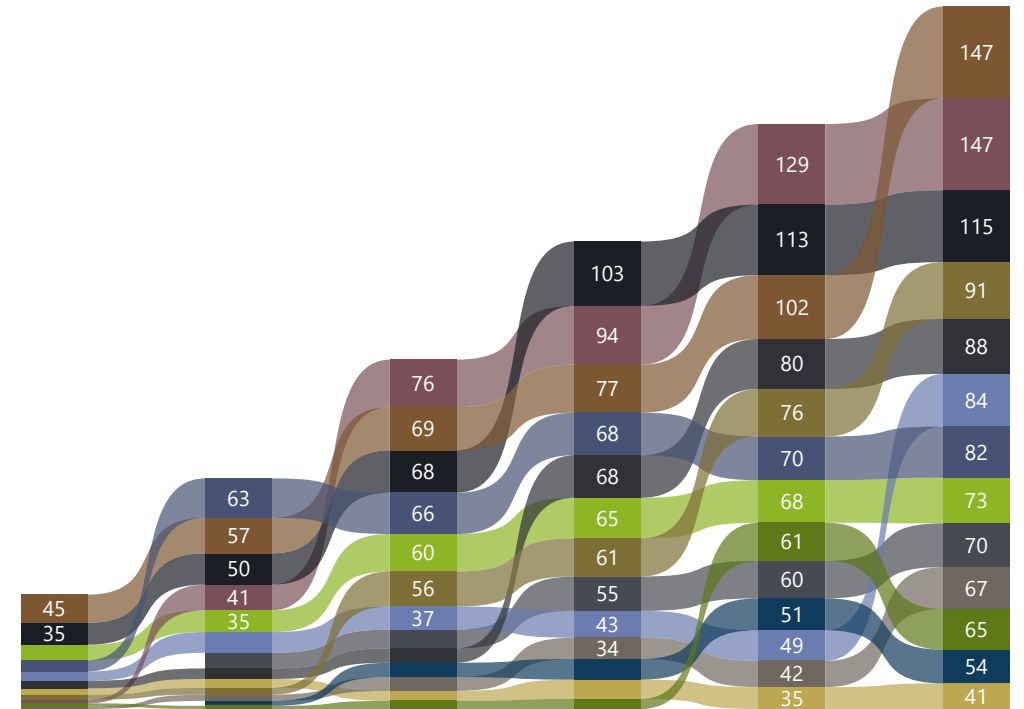

Name	1	2	3	4	5	6	7	8	Total
1 ↑ Philipp Drexler	45	12	12	8	25	45			147
2 ↓ Kevin Meier (N)	6	35	35	18	35	18			147
3 ↓ Patrick Zellweger	35	15	18	35	10	2			115
4 ↑ Veronika Barta	8	3	45	5	15	15			91
5 ↓ Simon Hodel	12	5	6	45	12	8			88
6 ↑ Claude Anthamatten	15	18	4	6	6	35			84
7 ↓ Simon Kaufmann (N)	18	45	3	2	2	12			82
8 ↓ Alain Burtschi (N)	25	10	25	5	3	5			73
9 Bettina Loos Gadmer (N)	0	25	5	25	5	10			70
10 ↑ Mariann Grunder Glatzfelder (A)	4	6	12	12	8	25			67
11 ↓ Raphael Zemp	5	0	8	3	45	4			65
12 ↓ Martina Krebs (N)	0	8	15	10	18	3			54
13 Gian Kamlesh (A)	10	4	2	15	4	6			41
14 Manuel Zobic	0	0	0	0	0	0			0

- Alain Burtschi (N)
- Bettina Loos Gadmer (N)
- Claude Anthamatten
- Gian Kamlesh (A)
- Kevin Meier (N)
- Manuel Zobic
- Mariann Grunder Glatzfelder (A)
- Martina Krebs (N)
- Patrick Zellweger
- Philipp Drexler
- Raphael Zemp
- Simon Hodel
- Simon Kaufmann (N)
- Veronika Barta

Name	1	%	#	2	%	#	3	%	#	4	%	#	5	%	#	6	%	#	7	%	#	8	%	#	
Alain Burtschi (N)	15130	68%	3	8970	50%	7 ↓	13130	70%	3 ↑	8120	45%	10 ↓	6100	35%	12 ↓	7510	45%	10 ↑							
Bettina Loos Gadmer (N)	0	0%	12	11750	60%	3 ↑	10930	60%	10 ↓	11470	65%	3 ↑	6770	40%	10 ↓	9620	55%	7 ↑							
Claude Anthamatten	13210	60%	5	11090	60%	4 ↑	10630	60%	11 ↓	9100	50%	9 ↑	7180	40%	9 →	12730	75%	2 ↑							
Gian Kamlesh (A)	11860	52%	7	6650	35%	11 ↓	9160	50%	13 ↓	11050	60%	5 ↑	6400	35%	11 ↓	8260	45%	9 ↑							
Kevin Meier (N)	10810	48%	9	12220	65%	2 ↑	14260	75%	2 →	11170	60%	4 ↓	11020	60%	2 ↑	12040	65%	4 ↓							
Manuel Zobic	0	0%	12	0	0%	13 ↓	0	0%	14 ↓	0	0%	14 →	0	0%	14 →	0	0%	14 →							
Mariann Grunder Glatzfelder (A)	4720	20%	11	8360	45%	9 ↑	12130	65%	6 ↑	10890	60%	6 →	8200	45%	8 ↓	12660	70%	3 ↑							
Martina Krebs (N)	0	0%	12	8480	45%	8 ↑	12190	65%	5 ↑	9820	55%	7 ↓	9940	55%	4 ↑	7020	40%	12 ↓							
Patrick Zellweger	16880	72%	2	10420	55%	5 ↓	13010	70%	4 ↑	11580	60%	2 ↑	8230	45%	7 ↓	6430	35%	13 ↓							
Philipp Drexler	18030	80%	1	10120	55%	6 ↓	12130	70%	6 →	9750	55%	8 ↓	10340	60%	3 ↑	13260	75%	1 ↑							
Raphael Zemp	7800	36%	10	0	0%	13 ↓	12040	65%	8 ↑	7900	45%	12 ↓	11140	60%	1 ↑	7080	40%	11 ↓							
Simon Hodel	11900	52%	6	8330	45%	10 ↓	10960	60%	9 ↑	12590	70%	1 ↑	8730	50%	6 ↓	9150	50%	8 ↓							
Simon Kaufmann (N)	13490	60%	4	13150	70%	1 ↑	9650	55%	12 ↓	7690	45%	13 ↓	5370	30%	13 →	10540	60%	6 ↑							
Veronika Barta	11590	52%	8	5550	30%	12 ↓	15580	80%	1 ↑	8120	45%	10 ↓	9100	50%	5 ↑	11030	60%	5 →