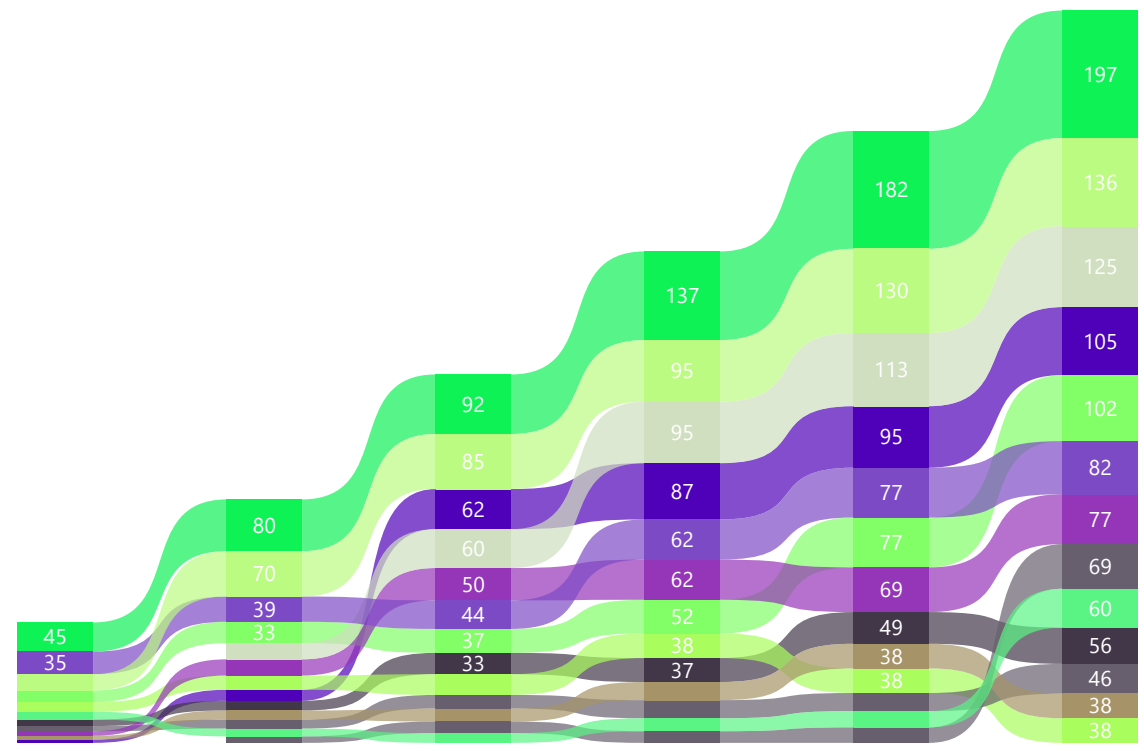

Name	1	2	3	4	5	6	7	8	Total
1 Patrick Nydegger (A)	45	35	12	45	45	15			197
2 Theo Stalder	25	45	15	10	35	6			136
3 Sam Klein (A)	0	25	35	35	18	12			125
4 Denise Feer	5	12	45	25	8	10			105
5 ↑ Querida Long (A)	18	15	4	15	25	25			102
6 ↓ Sandro Pichler	35	4	5	18	15	5			82
7 Sabine Urban (N)	7	18	25	12	7	8			77
8 ↑ Stefan Ulrich	0	10	8	0	6	45			69
9 ↑ Valentin Meyer	12	0	3	5	5	35			60
10 ↓ Isabelle Hayoz	10	5	18	4	12	7			56
11 Philipp Hänni (N)	8	6	7	7	0	18			46
12 ↓ Judith Pfister	15	7	10	6	0	0			38
13 ↓ Roland Bäbi	6	8	6	8	10	0			38
14 Monika Kissling	0	0	0	0	0	0			0
14 Philipp Küng	0	0	0	0	0	0			0

- Denise Feer
- Isabelle Hayoz
- Judith Pfister
- Monika Kissling
- Patrick Nydegger (A)
- Philipp Hänni (N)
- Philipp Küng
- Querida Long (A)
- Roland Bäbi
- Sabine Urban (N)
- Sam Klein (A)
- Sandro Pichler
- Stefan Ulrich
- Theo Stalder
- Valentin Meyer

Name	1	%	#	2	%	#	3	%	#	4	%	#	5	%	#	6	%	#	7	%	#	8	%	#	
Denise Feer	6870	32%	11	10200	55%	6	↑	12680	75%	1	↑	10710	60%	3	↓	6780	40%	8	↓	8860	50%	7	↑		
Isabelle Hayoz	9010	48%	7	5800	35%	11	↓	11560	70%	4	↑	2620	15%	12	↓	7440	50%	6	↑	7460	50%	9	↓		
Judith Pfister	10880	48%	5	7520	40%	9	↓	10090	55%	7	↑	7350	40%	10	↓	0	0%	12	↓	0	0%	12	→		
Monika Kissling	0	0%	12	0	0%	13	↓	0	0%	14	↓	0	0%	13	↑	0	0%	12	↑	0	0%	12	→		
Patrick Nydegger (A)	15590	68%	1	12480	65%	2	↓	10130	55%	6	↓	12800	70%	1	↑	11660	65%	1	→	9930	55%	5	↓		
Philipp Hänni (N)	7960	36%	8	7370	40%	10	↓	8450	50%	9	↑	7550	50%	9	→	0	0%	12	↓	10080	70%	4	↑		
Philipp Küng	0	0%	12	0	0%	13	↓	0	0%	14	↓	0	0%	13	↑	0	0%	12	↑	0	0%	12	→		
Querida Long (A)	11020	48%	4	10440	55%	5	↓	6560	35%	12	↓	9950	55%	5	↑	9900	55%	3	↑	11700	65%	3	→		
Roland Bäbi	7210	32%	10	8450	45%	8	↑	8350	45%	10	↓	8350	45%	8	↑	7260	40%	7	↑	0	0%	12	↓		
Sabine Urban (N)	7350	32%	9	10990	60%	4	↑	12060	65%	3	↑	9020	50%	6	↓	6290	35%	9	↓	8130	45%	8	↑		
Sam Klein (A)	0	0%	12	11400	60%	3	↑	12200	70%	2	↑	12520	70%	2	→	9710	55%	4	↓	9130	50%	6	↓		
Sandro Pichler	14140	60%	2	3770	20%	12	↓	8150	45%	11	↑	10000	55%	4	↑	7970	45%	5	↓	6520	35%	11	↓		
Stefan Ulrich	0	0%	12	9360	50%	7	↑	9060	50%	8	↓	0	0%	13	↓	6180	35%	10	↑	13690	75%	1	↑		
Theo Stalder	13370	60%	3	15180	80%	1	↑	10510	60%	5	↓	8640	50%	7	↓	10390	60%	2	↑	6740	40%	10	↓		
Valentin Meyer	9160	40%	6	0	0%	13	↓	6370	35%	13	→	7310	40%	11	↑	4540	25%	11	→	11870	65%	2	↑