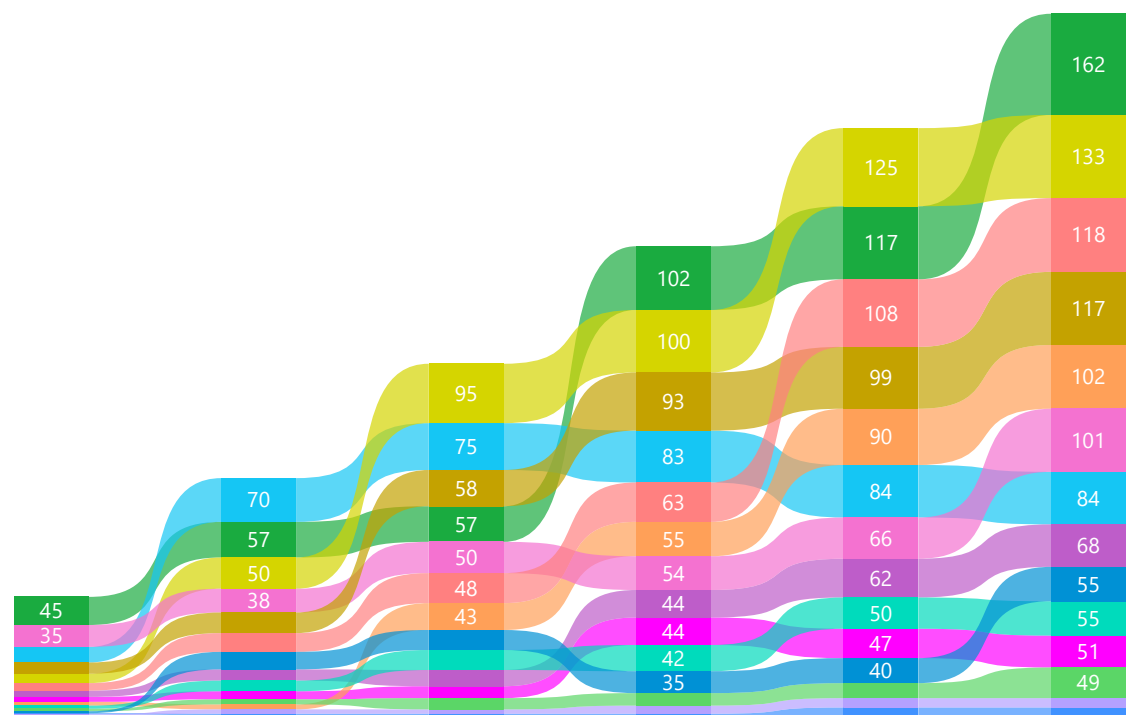

Name	1	2	3	4	5	6	7	8	Total
1 ↑ Andi Stolz	45	12	0	45	15	45			162
2 ↓ Claudia Lösch	15	35	45	5	25	8			133
3 Rebekka Holzer (N)	12	18	18	15	45	10			118
4 Prakhar Gupta (A)	18	15	25	35	6	18			117
5 Lars Lehmann (N)	6	2	35	12	35	12			102
6 ↑ Markus Walser	35	3	12	4	12	35			101
7 ↓ Andy Frei (A)	25	45	5	8	1	0			84
8 Manuel Feer (A)	10	8	8	18	18	6			68
9 ↑ Tobias Specht (N)	3	25	4	3	5	15			55
10 ↓ Thomas Bollmann	5	12	15	10	8	5			55
11 ↓ Daniel Kunz	8	5	6	25	3	4			51
12 Till Odermatt (N)	4	4	10	2	4	25			49
13 Max Bühler	1	6	0	6	2	0			15
14 Giorgi Shalamberidze	2	0	0	0	10	0			12

- Andi Stolz
- Andy Frei (A)
- Claudia Lösch
- Daniel Kunz
- Giorgi Shalamberidze
- Lars Lehmann (N)
- Manuel Feer (A)
- Markus Walser
- Max Bühler
- Prakhar Gupta (A)
- Rebekka Holzer (N)
- Thomas Bollmann
- Till Odermatt (N)
- Tobias Specht (N)

Name	1	%	#	2	%	#	3	%	#	4	%	#	5	%	#	6	%	#	7	%	#	8	%	#	
Andi Stolz	18490	76%	1	13290	70%	6 ↓	0	0%	12 ↓	15770	80%	1 ↑	13660	75%	5 ↓	14320	75%	1 ↑							
Andy Frei (A)	17390	72%	3	15670	80%	1 ↑	12150	70%	10 ↓	12250	75%	8 ↑	8810	50%	14 ↓	0	0%	12 ↑							
Claudia Lösch	15870	68%	5	15500	80%	2 ↑	18500	90%	1 ↑	10200	55%	10 ↓	13860	75%	3 ↑	9290	50%	8 ↓							
Daniel Kunz	13150	56%	8	12410	65%	10 ↓	12210	65%	9 ↑	13110	70%	3 ↑	10180	55%	12 ↓	7480	40%	11 ↑							
Giorgi Shalamberidze	9610	44%	13	0	0%	14 ↓	0	0%	12 ↑	0	0%	14 ↓	12310	70%	7 ↑	0	0%	12 ↓							
Lars Lehmann (N)	13100	56%	9	6670	35%	13 ↓	16780	85%	2 ↑	12300	65%	6 ↓	14300	75%	2 ↑	11170	60%	6 ↓							
Manuel Feer (A)	14910	64%	7	13260	70%	8 ↓	13860	75%	8 →	12870	70%	4 ↑	13680	75%	4 →	8470	45%	9 ↓							
Markus Walser	18250	76%	2	8630	45%	12 ↓	15330	80%	6 ↑	10060	55%	11 ↓	12940	70%	6 ↑	14190	75%	2 ↑							
Max Bühler	8090	36%	14	13120	70%	9 ↑	0	0%	12 ↓	11860	65%	9 ↑	9730	55%	13 ↓	0	0%	12 ↑							
Prakhar Gupta (A)	16720	72%	4	13310	70%	5 ↓	16510	85%	3 ↑	15190	80%	2 ↑	12070	65%	9 ↓	13210	70%	4 ↑							
Rebekka Holzer (N)	15140	68%	6	14080	80%	4 ↑	15760	85%	4 →	12500	75%	5 ↓	14880	85%	1 ↑	10140	65%	7 ↓							
Thomas Bollmann	12310	52%	10	13290	70%	6 ↑	15340	80%	5 ↑	12280	65%	7 ↓	12130	65%	8 ↓	8440	45%	10 ↓							
Till Odermatt (N)	12130	52%	11	9380	50%	11 →	13920	75%	7 ↑	9320	50%	13 ↓	11050	60%	11 ↑	13280	70%	3 ↑							
Tobias Specht (N)	11700	56%	12	14640	75%	3 ↑	11550	65%	11 ↓	9330	55%	12 ↓	11570	70%	10 ↑	13170	80%	5 ↑