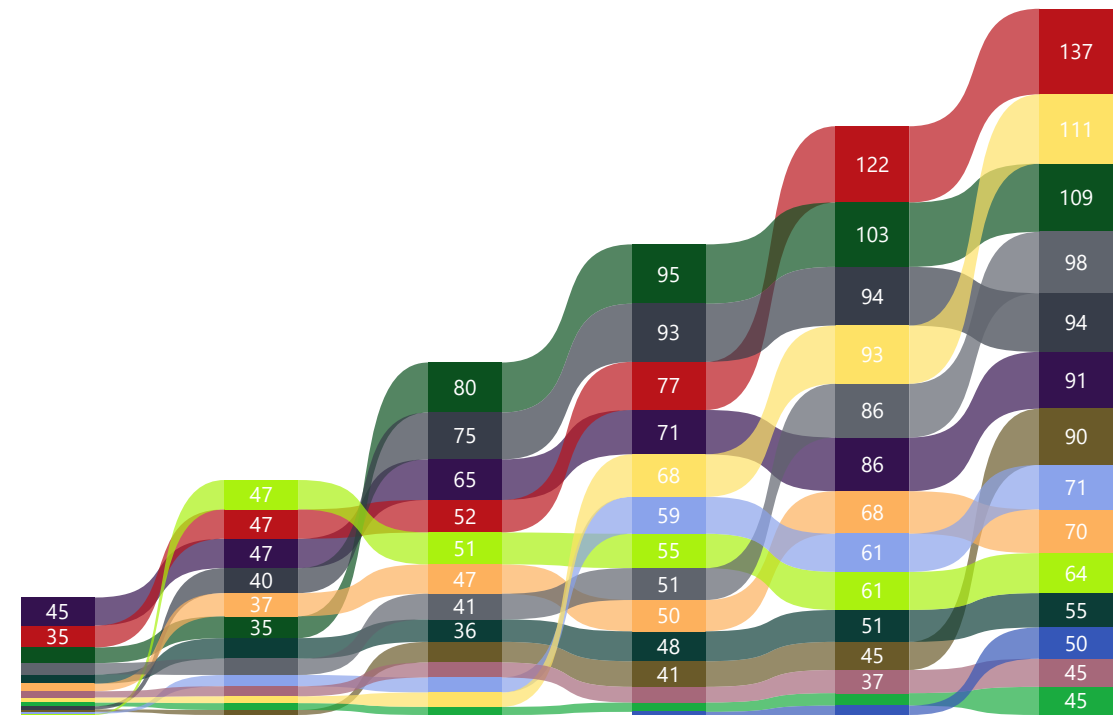

Name	1	2	3	4	5	6	7	8	Total
1 Christian Müller	35	12	5	25	45	15			137
2 ↑ Richard Lattmann (A)	8	3	12	45	25	18			111
3 ↓ Hans Minder	25	10	45	15	8	6			109
4 ↑ Paul Roger Ratcliffe	18	8	15	10	35	12			98
5 ↓ Marco Hauser	5	35	35	18	1	0			94
6 ↓ Alessandro Occhipinti	45	2	18	6	15	5			91
7 ↑ Andreas Vetter	4	4	25	8	4	45			90
8 ↑ Reto Ghezzi (N)	3	15	6	35	2	10			71
9 ↓ Matthias Lauper	12	25	10	3	18	2			70
10 ↓ Melk von Flüe	2	45	4	4	6	3			64
11 ↓ Gilles Bertholet (N)	15	18	3	12	3	4			55
12 ↑ Victoria Szucs (A)	0	0	0	5	10	35			50
13 Christian Brunner (N)	6	5	2	2	5	25			45
14 ↓ Tizian Zumthurm	10	6	8	1	12	8			45

- Alessandro Occhipinti
- Andreas Vetter
- Christian Brunner (N)
- Christian Müller
- Gilles Bertholet (N)
- Hans Minder
- Marco Hauser
- Matthias Lauper
- Melk von Flüe
- Paul Roger Ratcliffe
- Reto Ghezzi (N)
- Richard Lattmann (A)
- Tizian Zumthurm
- Victoria Szucs (A)

Name	1	%	#	2	%	#	3	%	#	4	%	#	5	%	#	6	%	#	7	%	#	8	%	#	
Alessandro Occhipinti	17830	72%	1	5750	30%	13	↓	13440	70%	4	↑	9400	50%	9	↓	12030	65%	5	↑	10070	55%	10	↓		
Andreas Vetter	11060	48%	11	7590	40%	11	→	14010	75%	3	↑	10330	55%	8	↓	7410	40%	11	↓	14530	75%	1	↑		
Christian Brunner (N)	11730	52%	9	9340	50%	10	↓	7300	40%	13	↓	7450	40%	13	→	7910	45%	10	↑	12020	65%	3	↑		
Christian Müller	16390	72%	2	12050	65%	6	↓	11900	65%	10	↓	12890	70%	3	↑	14590	80%	1	↑	11510	65%	5	↓		
Gilles Bertholet (N)	15050	64%	5	12340	65%	4	↑	11160	60%	12	↓	11110	60%	6	↑	7370	40%	12	↓	9080	50%	11	↑		
Hans Minder	15280	68%	3	10930	60%	7	↓	14950	80%	1	↑	11360	65%	5	↓	8870	50%	8	↓	10510	60%	9	↓		
Marco Hauser	11230	48%	10	12390	70%	2	↑	14080	75%	2	→	11550	65%	4	↓	6050	35%	14	↓	0	0%	14	→		
Matthias Lauper	14020	60%	6	12380	65%	3	↑	12470	70%	7	↓	7780	45%	12	↓	13230	80%	4	↑	7180	40%	13	↓		
Melk von Flüe	6540	28%	13	13360	70%	1	↑	11330	60%	11	↓	8440	45%	11	→	8480	45%	9	↑	7460	40%	12	↓		
Paul Roger Ratcliffe	15070	64%	4	10370	55%	8	↓	13080	70%	5	↑	10950	60%	7	↓	13830	75%	2	↑	11300	60%	6	↓		
Reto Ghezzi (N)	10040	44%	12	12060	65%	5	↑	12060	65%	9	↓	13530	90%	2	↑	7050	40%	13	↓	11250	75%	7	↑		
Richard Lattmann (A)	11850	56%	8	6570	35%	12	↓	12770	70%	6	↑	17760	95%	1	↑	13490	80%	3	↓	11660	75%	4	↓		
Tizian Zumthurm	13770	60%	7	9430	50%	9	↓	12230	65%	8	↑	7420	40%	14	↓	11780	65%	6	↑	11240	60%	8	↓		
Victoria Szucs (A)	0	0%	14	0	0%	14	→	0	0%	14	→	9080	50%	10	↑	10100	55%	7	↑	12810	75%	2	↑