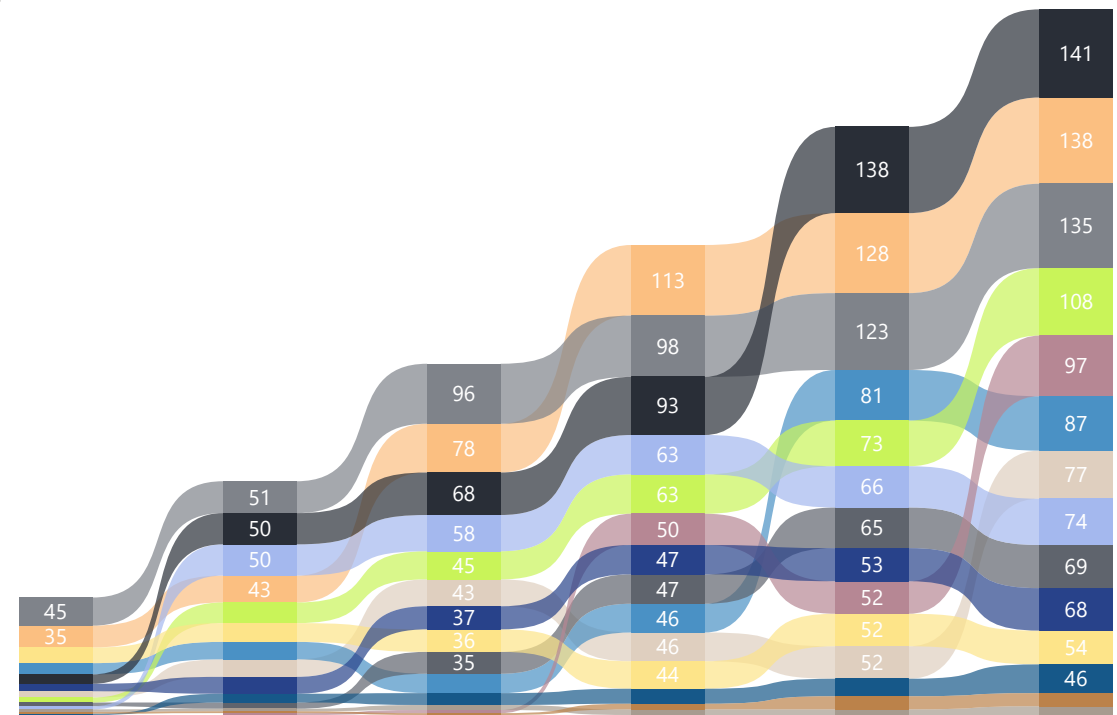

Name	1	2	3	4	5	6	7	8	Total
1 Nicole Büchi (N)	15	35	18	25	45	3			141
2 Charlie Sarbach (A)	35	8	35	35	15	10			138
3 Dimitrije Spasic	45	6	45	2	25	12			135
4 ↑ David Schärli	8	25	12	18	10	35			108
5 ↑ Irena Rullo (N)	0	3	2	45	2	45			97
6 ↓ Andreas Egger	18	10	3	15	35	6			87
7 ↑ André Grossenbacher	10	18	15	3	6	25			77
8 ↓ Gabor Szucs	5	45	8	5	3	8			74
9 ↓ Barbara Fritschi (N)	6	4	25	12	18	4			69
10 ↓ Jonas Meyerhoff (N)	12	15	10	10	6	15			68
11 Helene Portmann	25	5	6	8	8	2			54
12 Lukas Schnider	2	12	5	5	4	18			46
13 Niklaus Brunner	3	0	0	6	12	0			21
14 Lili Ninova (A)	4	0	4	1	0	5			14

- André Grossenbacher
- Andreas Egger
- Barbara Fritschi (N)
- Charlie Sarbach (A)
- David Schärli
- Dimitrije Spasic
- Gabor Szucs
- Helene Portmann
- Irena Rullo (N)
- Jonas Meyerhoff (N)
- Lili Ninova (A)
- Lukas Schnider
- Nicole Büchi (N)
- Niklaus Brunner

Name	1	%	#	2	%	#	3	%	#	4	%	#	5	%	#	6	%	#	7	%	#	8	%	#	
André Grossenbacher	12510	56%	7	12300	65%	4	↑	14870	80%	5	↓	9170	50%	12	↓	10050	55%	9	↑	14320	75%	3	↑		
Andreas Egger	13840	60%	4	11320	60%	7	↓	10110	55%	12	↓	12220	65%	5	↑	13140	70%	2	↑	10830	60%	9	↓		
Barbara Fritschi (N)	12200	52%	9	7590	40%	11	↓	16630	85%	3	↑	12180	65%	6	↓	12220	65%	4	↑	9200	50%	11	↓		
Charlie Sarbach (A)	15700	68%	2	10450	55%	8	↓	16640	85%	2	↑	14150	75%	2	→	12180	65%	5	↓	12110	65%	7	↓		
David Schärli	12330	56%	8	12320	65%	3	↑	14090	75%	6	↓	13040	70%	4	↑	10960	60%	7	↓	14980	80%	2	↑		
Dimitrije Spasic	21090	84%	1	9560	50%	9	↓	17950	85%	1	↑	9030	50%	13		12530	70%	3	↑	12660	70%	6	↓		
Gabor Szucs	10770	48%	10	14160	75%	1	↑	13770	75%	8	↓	9930	55%	10	↓	8840	50%	12	↓	11670	65%	8	↑		
Helene Portmann	14390	64%	3	8310	45%	10	↓	13000	70%	9	↑	11960	65%	8	↑	10600	60%	8	→	8820	50%	13	↓		
Irena Rullo (N)	0	0%	14	3770	20%	12	↑	10080	55%	13	↓	16310	100%	1	↑	8670	50%	13		15190	95%	1	↑		
Jonas Meyerhoff (N)	12710	56%	6	11460	60%	5	↑	13860	75%	7	↓	11980	65%	7	→	10050	55%	9	↓	12830	70%	5	↑		
Lili Ninova (A)	9440	44%	11	0	0%	13	↓	10900	65%	11	↑	8980	50%	14	↓	0	0%	14	→	9940	55%	10	↑		
Lukas Schnider	8090	36%	13	11350	60%	6	↑	12930	70%	10	↓	9930	55%	10	→	9180	50%	11	↓	12860	70%	4	↑		
Nicole Büchi (N)	13770	60%	5	13470	70%	2	↑	15590	85%	4	↓	14130	75%	3	↑	13360	75%	1	↑	8890	50%	12	↓		
Niklaus Brunner	9140	40%	12	0	0%	13	↓	0	0%	14	↓	10970	60%	9	↑	10990	60%	6	↑	0	0%	14	↓