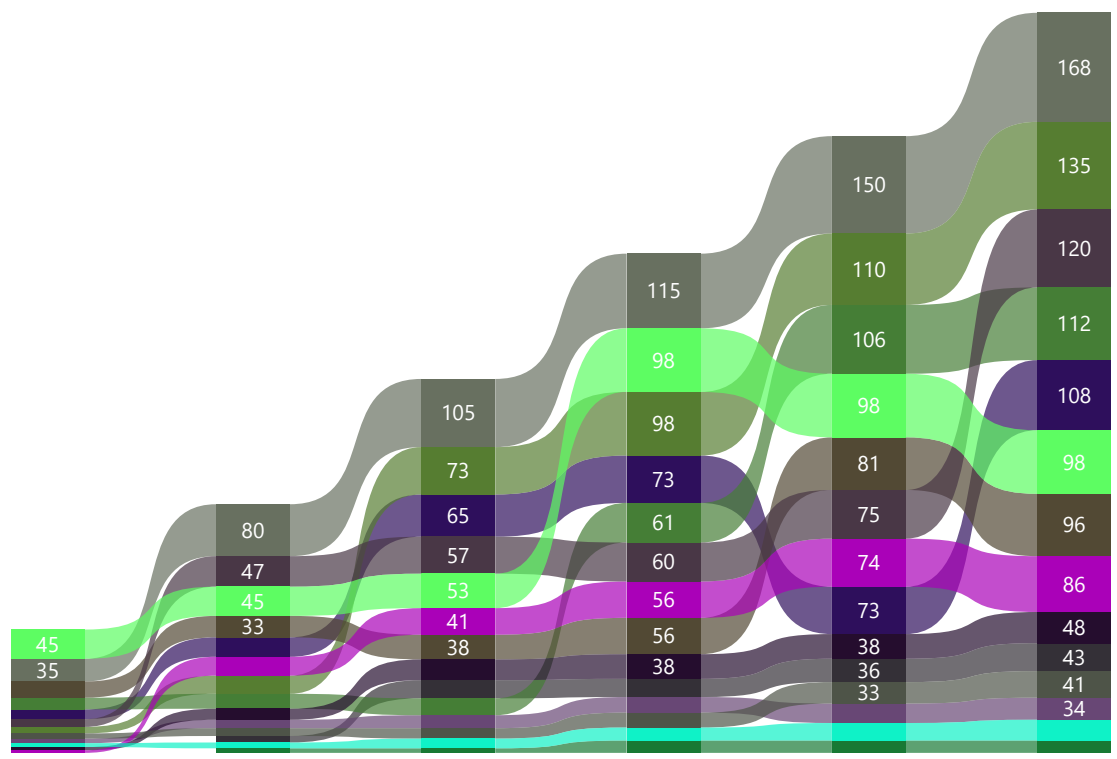

Name	1	2	3	4	5	6	7	8	Total
1 Alan Marquès	35	45	25	10	35	18			168
2 Armin Riebli	10	18	45	25	12	25			135
3 ↑ Michael Röthlin	12	35	10	3	15	45			120
4 ↓ Esther Lagler (A)	18	5	3	35	45	6			112
5 ↑ André Marquès (A)	15	15	35	8	0	35			108
6 ↓ Regina Markert (A)	45	0	8	45	0	0			98
7 ↓ Jenny Bertholet	25	8	5	18	25	15			96
8 ↓ Marco Gadmer	4	25	12	15	18	12			86
9 Karin Dincic-Walcher	5	12	15	6	0	10			48
10 Daniela von Arx	0	10	18	0	8	7			43
11 Luc Gurtner	8	4	4	7	10	8			41
12 Elena Riebli	7	6	7	4	6	4			34
13 Silvia Maissen	6	3	6	5	7	5			32
14 Brigitte Frutiger	0	7	0	12	0	0			19
15 Andreas Schweizer (N)	0	0	0	0	0	0			0

- Alan Marquès
- André Marquès (A)
- Andreas Schweizer (N)
- Armin Riebli
- Brigitte Frutiger
- Daniela von Arx
- Elena Riebli
- Esther Lagler (A)
- Jenny Bertholet
- Karin Dincic-Walcher
- Luc Gurtner
- Marco Gadmer
- Michael Röthlin
- Regina Markert (A)
- Silvia Maissen

Name	1	%	#	2	%	#	3	%	#	4	%	#	5	%	#	6	%	#	7	%	#	8	%	#		
Alan Marquès	14710	68%	2	13700	75%	1	↑	10900	60%	3	↓	9270	50%	7	↓	11210	60%	2	↑	9410	55%	4	↓			
André Marquès (A)	11690	52%	5	10420	55%	5	→	11960	65%	2	↑	9080	50%	8	↓	0	0%	11	↓	10440	65%	2	↑			
Andreas Schweizer (N)	0	0%	13	0	0%	14	↓	0	0%	14	→	0	0%	14	→	0	0%	11	↑	0	0%	13	↓			
Armin Riebli	11160	48%	7	11410	60%	4	↑	12190	65%	1	↑	11100	60%	3	↓	7450	40%	6	↓	10180	55%	3	↑			
Brigitte Frutiger	0	0%	13	8930	50%	9	↑	0	0%	14	↓	9370	55%	6	↑	0	0%	11	↓	0	0%	13	↓			
Daniela von Arx	0	0%	13	9970	55%	7	↑	10460	60%	4	↑	0	0%	14	↓	7040	40%	8	↑	7830	45%	9	↓			
Elena Riebli	10010	44%	9	8400	45%	10	↓	9970	55%	9	↑	5430	30%	12	↓	2780	15%	10	↑	2720	15%	12	↓			
Esther Lagler (A)	11710	52%	4	8320	45%	11	↓	8070	45%	13	↓	11450	65%	2	↑	11610	65%	1	↑	7200	40%	10	↓			
Jenny Bertholet	12200	52%	3	9130	50%	8	↓	9070	50%	11	↓	10700	60%	4	↑	9750	55%	3	↑	9020	50%	5	↓			
Karin Dincic-Walcher	8980	40%	11	10390	65%	6	↑	10300	55%	5	↑	7170	40%	10	↓	0	0%	11	↓	8120	45%	7	↑			
Luc Gurtner	10140	44%	8	7590	40%	12	↓	8180	45%	12	→	8990	50%	9	↑	7310	40%	7	↑	7910	45%	8	↓			
Marco Gadmer	7360	32%	12	12330	65%	3	↑	10280	55%	6	↓	10280	55%	5	↑	9180	50%	4	↑	8280	45%	6	↓			
Michael Röthlin	11230	48%	6	13000	70%	2	↑	10180	55%	7	↓	4670	25%	13	↓	8200	45%	5	↑	13100	75%	1	↑			
Regina Markert (A)	14970	64%	1	0	0%	14	↓	10110	55%	8	↑	11620	60%	1	↑	0	0%	11	↓	0	0%	13	↓			
Silvia Maissen	9210	44%	10	5360	30%	13	↓	9890	55%	10	↑	6790	40%	11	↓	5050	30%	9	↑	6950	40%	11	↓