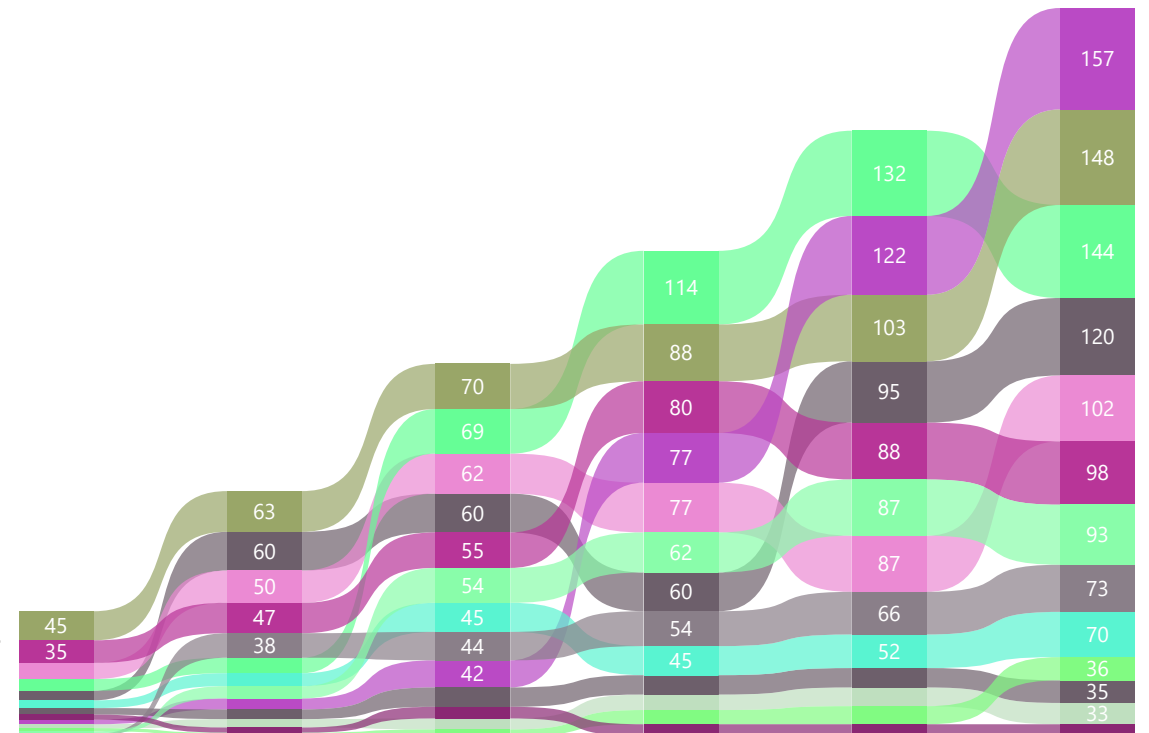

Name	1	2	3	4	5	6	7	8	Total
1 ↑ Lukas Heutschi (A)	7	10	25	35	45	35			157
2 ↑ Fabian Rigert (A)	45	18	7	18	15	45			148
3 ↓ Esther Naef	18	6	45	45	18	12			144
4 Christian Maag (A)	15	45	0	0	35	25			120
5 ↑ David Lüthold	25	25	12	15	10	15			102
6 ↓ Hervé Laville	35	12	8	25	8	10			98
7 ↓ Ramon Lock	4	15	35	8	25	6			93
8 Martin Ernst	3	35	6	10	12	7			73
9 Marius Müller	12	8	25	0	7	18			70
10 ↑ Manuela Schwegler	5	0	5	12	6	8			36
11 ↓ Manuela Bhend	10	5	15	0	0	5			35
12 ↓ Jennifer Krebs	6	7	4	7	5	4			33
13 Uwe Gort	8	0	10	0	0	0			18
14 Oskar Eugster	0	0	0	0	0	0			0
14 Susanna Holenweger	0	0	0	0	0	0			0

- Christian Maag (A)
- David Lüthold
- Esther Naef
- Fabian Rigert (A)
- Hervé Laville
- Jennifer Krebs
- Lukas Heutschi (A)
- Manuela Bhend
- Manuela Schwegler
- Marius Müller
- Martin Ernst
- Oskar Eugster
- Ramon Lock
- Susanna Holenweger
- Uwe Gort

Name	1	%	#	2	%	#	3	%	#	4	%	#	5	%	#	6	%	#	7	%	#	8	%	#	
Christian Maag (A)	11690	56%	5	18300	90%	1	↑	0	0%	13	↓	0	0%	10	↑	11750	70%	2	↑	12270	70%	3	↓		
David Lüthold	13570	64%	3	12880	70%	3	→	10530	60%	6	↓	9410	55%	5	↑	8530	50%	7	↓	10980	60%	5	↑		
Esther Naef	11870	52%	4	6450	35%	10	↓	13850	75%	1	↑	12840	70%	1	→	8900	50%	4	↓	8780	50%	6	↓		
Fabian Rigert (A)	14870	64%	1	11660	60%	4	↓	9890	55%	9	↓	9980	55%	4	↑	8850	50%	5	↓	12800	70%	1	↑		
Hervé Laville	14770	64%	2	10360	55%	6	↓	10190	55%	8	↓	11000	60%	3	↑	7220	40%	8	↓	8220	45%	7	↑		
Jennifer Krebs	9860	44%	10	6580	35%	9	↑	7150	40%	12	↓	5540	30%	9	↑	5470	30%	11	↓	3690	20%	12	↓		
Lukas Heutschi (A)	9910	44%	9	10310	55%	7	↑	11890	65%	3	↑	11850	65%	2	↑	11970	65%	1	↑	12300	65%	2	↓		
Manuela Bhend	10890	48%	7	1910	10%	11	↓	10560	55%	5	↑	0	0%	10	↓	0	0%	12	↓	4670	25%	11	↑		
Manuela Schwegler	9280	40%	11	0	0%	12	↓	9120	50%	11	↑	9100	50%	6	↑	6220	35%	10	↓	8210	45%	8	↑		
Marius Müller	10900	48%	6	10240	55%	8	↓	11890	65%	3	↑	0	0%	10	↓	7160	40%	9	↑	11900	65%	4	↑		
Martin Ernst	6270	28%	13	14400	75%	2	↑	9760	55%	10	↓	7130	40%	7	↑	8840	50%	6	↑	8120	45%	9	↓		
Oskar Eugster	0	0%	14	0	0%	12	↑	0	0%	13	↓	0	0%	10	↑	0	0%	12	↓	0	0%	13	↓		
Ramon Lock	6600	28%	12	10390	55%	5	↑	11920	65%	2	↑	6510	35%	8	↓	9310	50%	3	↑	7550	40%	10	↓		
Susanna Holenweger	0	0%	14	0	0%	12	↑	0	0%	13	↓	0	0%	10	↑	0	0%	12	↓	0	0%	13	↓		
Uwe Gort	10390	52%	8	0	0%	12	↓	10330	60%	7	↑	0	0%	10	↓	0	0%	12	↓	0	0%	13	↓