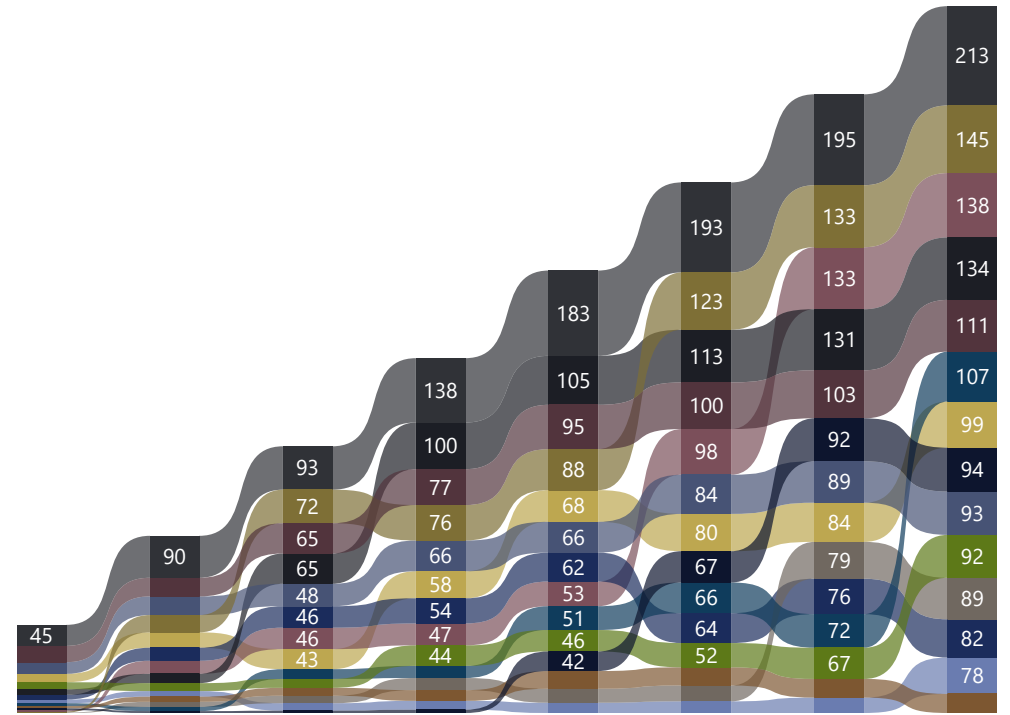

Name	1	2	3	4	5	6	7	8	Total
1 Michael Sauer	45	45	3	45	45	10	2	18	213
2 ↑ Raphael Zemp (N)	2	35	35	4	12	35	10	12	145
3 ↓ David Naef	3	25	18	1	6	45	35	5	138
4 Lili Ninova	12	8	45	35	5	8	18	3	134
5 Simon Kaufmann	35	5	25	12	18	5	3	8	111
6 ↑ Helene Portmann (A)	6	3	12	5	25	15	6	35	107
7 ↑ Claude Anthamatten	18	15	10	15	10	12	4	15	99
8 ↓ Veronika Barta	4	0	1	2	35	25	25	2	94
9 ↓ Philipp Drexler	25	15	8	18	0	18	5	4	93
10 ↑ Mathias Henseler (N)	15	2	2	25	2	6	15	25	92
11 ↓ Esther Lagler (N)	1	10	5	10	4	4	45	10	89
12 ↓ Denise Feer (N)	10	18	18	8	8	2	12	6	82
13 ↑ Annatina Reinhard (N)	8	4	4	3	3	3	8	45	78
14 ↓ Mariann Grunder Glatzfelder (N)	5	6	6	6	15	1	1	1	41

- Annatina Reinhard (N)
- Claude Anthamatten
- David Naef
- Denise Feer (N)
- Esther Lagler (N)
- Helene Portmann (A)
- Lili Ninova
- Mariann Grunder Glatzfelder (...)
- Mathias Henseler (N)
- Michael Sauer
- Philipp Drexler
- Raphael Zemp (N)
- Simon Kaufmann
- Veronika Barta

Name	1	%	#	2	%	#	3	%	#	4	%	#	5	%	#	6	%	#	7	%	#	8	%	#							
Annatina Reinhard (N)	9160	50%	8	8150	45%	11	↓	9120	50%	11	→	10260	55%	12	↓	7450	40%	12	→	10460	55%	8	↑	13700	70%	1	↑				
Claude Anthamatten	10610	60%	4	10970	60%	5	↓	10700	60%	7	↓	13270	75%	5	↑	11440	65%	7	↓	12540	70%	6	↑	9280	50%	11	↓	10820	60%	5	↑
David Naef	8060	45%	12	12790	70%	3	↑	11180	60%	4	↓	9370	50%	14	↓	9190	50%	9	↑	14980	80%	1	↑	13140	70%	2	↓	8260	45%	10	↓
Denise Feer (N)	9900	60%	7	11140	65%	4	↑	11180	65%	4	→	12370	65%	8	↓	10240	60%	8	→	10500	60%	13	↓	11950	65%	6	↑	8720	50%	9	↓
Esther Lagler (N)	5070	30%	14	10750	60%	7	↑	9500	55%	10	↓	12800	70%	7	↑	8010	45%	11	↓	11760	65%	11	→	14400	75%	1	↑	9750	55%	7	↓
Helene Portmann (A)	8930	50%	9	8030	45%	12	↓	10820	60%	6	↑	11000	60%	10	↓	12940	70%	3	↑	12840	70%	5	↓	10160	55%	9	↓	11670	65%	2	↑
Lili Ninova	10470	60%	6	10500	60%	8	↓	13790	80%	1	↑	14960	85%	2	↓	8890	50%	10	↓	11980	65%	8	↑	12330	70%	4	↑	7090	40%	12	↓
Mariann Grunder Glatzfelder (N)	8280	45%	10	9860	55%	9	↑	9880	55%	9	→	12110	65%	9	→	11960	65%	5	↑	10120	55%	14	↓	6590	35%	14	→	6130	35%	14	→
Mathias Henseler (N)	10510	60%	5	7040	40%	13	↓	8510	50%	13	→	14250	80%	3	↑	6580	40%	13	↓	11950	65%	9	↑	12160	65%	5	↑	11470	65%	3	↑
Michael Sauer	14200	75%	1	13910	75%	1	→	9000	50%	12	↓	19300	90%	1	↑	13260	70%	1	→	12320	65%	7	↓	8410	45%	13	↓	11400	60%	4	↑
Philipp Drexler	13070	75%	3	10970	65%	5	↓	10690	60%	8	↓	13510	75%	4	↑	0	0%	14	↓	13390	75%	4	↑	9770	55%	10	↓	8190	50%	11	↓
Raphael Zemp (N)	6970	40%	13	13710	75%	2	↑	13410	75%	2	→	10680	55%	11	↓	11620	65%	6	↑	14250	75%	2	↑	11190	60%	7	↓	9990	55%	6	↑
Simon Kaufmann	13110	75%	2	9330	55%	10	↓	11680	65%	3	↑	12870	70%	6	↓	12630	70%	4	↑	11820	65%	10	↓	9210	50%	12	↓	9110	50%	8	↑
Veronika Barta	8270	45%	11	0	0%	14	↓	6170	35%	14	→	10210	55%	13	↑	13120	70%	2	↑	13600	75%	3	↓	13070	70%	3	→	6250	35%	13	↓