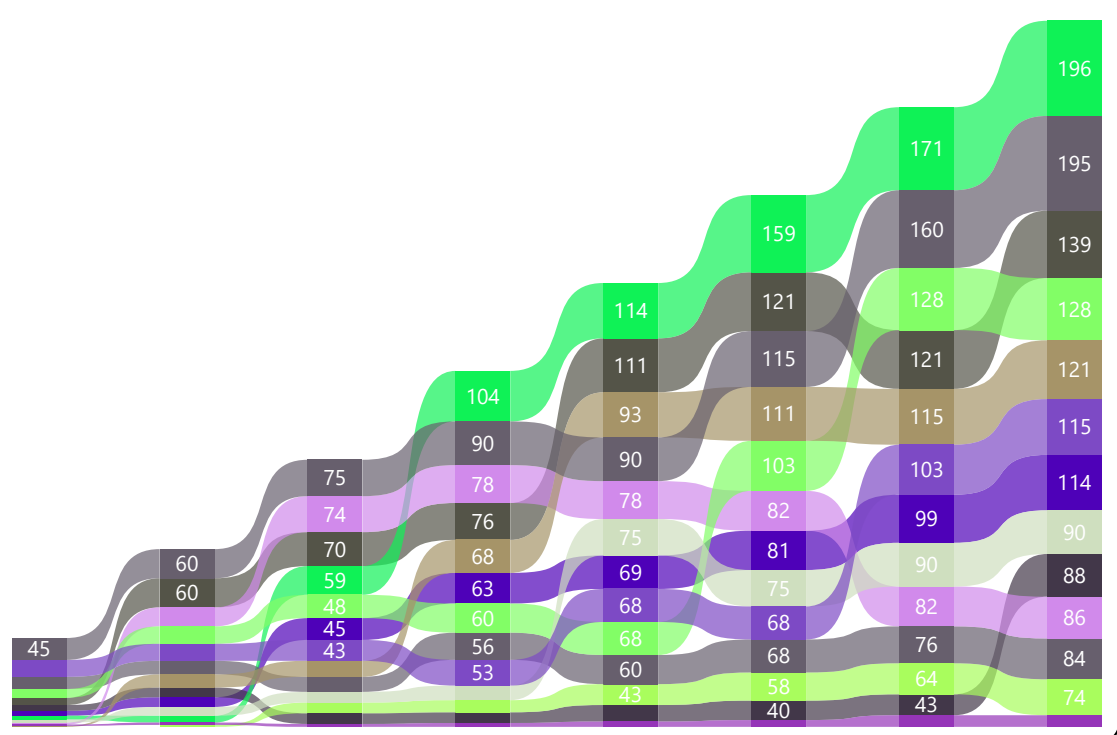

Name	1	2	3	4	5	6	7	8	Total
1 Martin Ernst	8	6	45	45	10	45	12	25	196
2 Tim Müller (A)	45	15	15	15	0	25	45	35	195
3 ↑ Carsten Köllmann	15	45	10	6	35	10	0	18	139
4 ↓ Querida Long	18	18	12	12	8	35	25	0	128
5 Rolf Markwalder (A)	2	25	6	35	25	18	4	6	121
6 Thomas Tschumi	35	0	8	10	15	0	35	12	115
7 Esther Naef	10	10	25	18	6	12	18	15	114
8 Selina Hug (N)	6	12	4	8	45	0	15	0	90
9 ↑ Hans-Jürg Aeschlimann	12	8	2	0	12	6	3	45	88
10 ↓ Nicola Colucci	4	35	35	4	0	4	0	4	86
11 ↓ Monika Burgener	25	3	3	25	4	8	8	8	84
12 ↓ Karin Dincic-Walcher	0	4	18	3	18	15	6	10	74
13 Sandro Pichler	3	2	1	2	3	3	10	0	24

- Carsten Köllmann
- Esther Naef
- Hans-Jürg Aeschlimann
- Karin Dincic-Walcher
- Martin Ernst
- Monika Burgener
- Nicola Colucci
- Querida Long
- Rolf Markwalder (A)
- Sandro Pichler
- Selina Hug (N)
- Thomas Tschumi
- Tim Müller (A)

Name	1	%	#	2	%	#	3	%	#	4	%	#	5	%	#	6	%	#	7	%	#	8	%	#							
Carsten Köllmann	10770	60%	5	15540	80%	1	↑	10520	60%	7	↓	8380	45%	9	↓	10890	60%	2	↑	10730	60%	7	↓	0	0%	12	↓	11060	60%	4	↑
Esther Naef	7900	45%	7	8520	50%	7	→	11820	65%	3	↑	13660	75%	4	↓	8890	50%	9	↓	11940	65%	6	↑	10260	55%	4	↑	10950	60%	5	↓
Hans-Jürg Aeschlimann	8880	50%	6	8080	45%	8	↓	8890	50%	12	↓	0	0%	13	↓	9900	55%	6	↑	9220	50%	9	↓	5520	30%	11	↓	13840	75%	1	↑
Karin Dincic-Walcher	0	0%	13	6390	35%	10	↑	11620	70%	4	↑	6530	35%	11	↓	10690	60%	4	↑	11950	65%	5	↓	7350	40%	9	↓	9290	50%	7	↑
Martin Ernst	6870	40%	8	6970	40%	9	↓	14230	80%	1	↑	14150	75%	1	→	9740	55%	7	↓	14480	80%	1	↑	9560	55%	6	↓	11230	65%	3	↑
Monika Burgener	11720	65%	3	6320	35%	11	↓	9590	55%	11	→	14070	75%	3	↑	8170	45%	10	↓	9330	50%	8	↑	8450	45%	8	→	9130	50%	8	→
Nicola Colucci	6010	35%	10	13420	75%	2	↑	14160	80%	2	→	7840	45%	10	↓	0	0%	12	↓	9080	50%	10	↑	0	0%	12	↓	8000	45%	10	↑
Querida Long	10870	60%	4	12150	65%	4	→	10800	60%	6	↓	13030	70%	6	→	9170	50%	8	↓	13420	70%	2	↑	10580	55%	3	↓	0	0%	11	↓
Rolf Markwalder (A)	3610	20%	12	12380	70%	3	↑	9870	55%	9	↓	14120	70%	2	↑	10700	60%	3	↓	12990	70%	4	↓	7080	40%	10	↓	8050	45%	9	↑
Sandro Pichler	3630	20%	11	5620	30%	12	↓	6530	35%	13	↓	3750	20%	12	↑	7360	40%	11	↑	8370	45%	11	→	9540	50%	7	↑	0	0%	11	↓
Selina Hug (N)	6220	35%	9	9560	55%	6	↑	9790	55%	10	↓	11850	65%	8	↑	11880	70%	1	↑	0	0%	12	↓	10080	55%	5	↑	0	0%	11	↓
Thomas Tschumi	13760	75%	2	0	0%	13	↓	9970	55%	8	↑	12870	70%	7	↑	10020	55%	5	↑	0	0%	12	↓	10860	60%	2	↑	10090	55%	6	↓
Tim Müller (A)	14560	80%	1	11360	65%	5	↓	11160	65%	5	→	13380	70%	5	→	0	0%	12	↓	13110	70%	3	↑	15840	80%	1	↑	12420	70%	2	↓