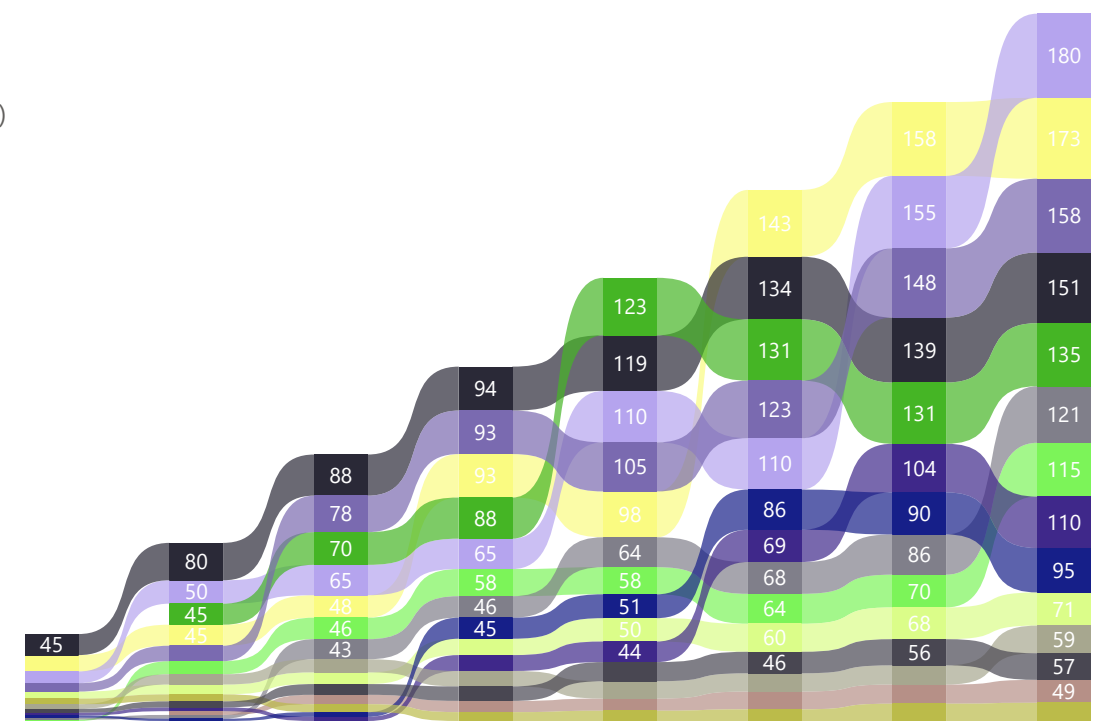

Name	1	2	3	4	5	6	7	8	Total
1 ↑ Céline Jundt	25	25	15	0	45	0	45	25	180
2 ↓ Andreas Peter (N)	35	10	3	45	5	45	15	15	173
3 Tizian Zumthurm	18	15	45	15	12	18	25	10	158
4 Nicole Büchi (A)	45	35	8	6	25	15	5	12	151
5 Peter Staub (N)	0	45	25	18	35	8	0	4	135
6 ↑ Bettina Loos Gadmer (N)	4	4	35	3	18	4	18	35	121
7 ↑ Athena Meier	3	25	18	12	0	6	6	45	115
8 ↓ Manuela Bhend (N)	6	2	1	25	10	25	35	6	110
9 ↓ Marco von Atzigen	5	0	5	35	6	35	4	5	95
10 Christine Ryser (N)	15	6	4	10	15	10	8	3	71
11 ↑ Marco Hauser (A)	10	12	6	5	4	2	2	18	59
12 ↓ Rafael Wagner	8	5	10	8	10	5	10	1	57
13 Lukas Schnider	0	8	12	4	2	12	3	8	49
14 Peter Nydegger	12	3	2	2	3	3	12	2	39

- Andreas Peter (N)
- Athena Meier
- Bettina Loos Gadmer (N)
- Céline Jundt
- Christine Ryser (N)
- Lukas Schnider
- Manuela Bhend (N)
- Marco Hauser (A)
- Marco von Atzigen
- Nicole Büchi (A)
- Peter Nydegger
- Peter Staub (N)
- Rafael Wagner
- Tizian Zumthurm

Name	1	%	#	2	%	#	3	%	#	4	%	#	5	%	#	6	%	#	7	%	#	8	%	#							
Andreas Peter (N)	13300	70%	2	10650	60%	7	↓	9860	55%	12	↓	16450	85%	1	↑	9830	55%	10	↓	14890	80%	1	↑	12000	65%	5	↓	9890	55%	5	→
Athena Meier	8430	45%	12	11200	65%	3	↑	13340	70%	4	↓	13320	75%	6	↓	0	0%	14	↓	11470	65%	9	↑	10750	55%	9	→	11740	70%	1	↑
Bettina Loos Gadmer (N)	9780	55%	11	9770	55%	11	→	14690	80%	2	↑	10080	60%	12	↓	12150	65%	4	↑	10830	60%	11	↓	12800	70%	4	↑	10980	60%	2	↑
Céline Jundt	11970	65%	3	11200	70%	3	→	11910	65%	5	↓	0	0%	14	↓	15160	80%	1	↑	0	0%	14	↓	14420	75%	1	↑	10860	70%	3	↓
Christine Ryser (N)	11710	65%	5	9880	55%	9	↓	9880	55%	11	↓	12930	70%	7	↑	10830	60%	5	↑	12850	70%	7	↓	10940	60%	8	↓	7280	40%	12	↓
Lukas Schnider	0	0%	13	10220	55%	8	↑	11860	65%	6	↑	11000	60%	11	↓	8330	45%	13	↓	12980	70%	6	↑	9340	50%	12	↓	8400	45%	8	↑
Manuela Bhend (N)	10280	55%	9	7960	45%	13	↓	8330	45%	14	↓	14630	80%	3	↑	10100	60%	7	↓	13720	75%	3	↑	13470	70%	2	↑	8370	45%	9	↓
Marco Hauser (A)	11220	60%	7	11120	60%	6	↑	10430	60%	9	↓	12460	70%	10	↓	9320	50%	11	↓	8750	55%	13	↓	9310	50%	13	→	10200	55%	4	↑
Marco von Atzigen	10080	55%	10	0	0%	14	↓	10070	55%	10	↑	15470	80%	2	↑	10010	55%	9	↓	13980	75%	2	↑	9450	50%	11	↓	8310	45%	10	↑
Nicole Büchi (A)	15680	85%	1	11740	65%	2	↓	10530	60%	8	↓	12610	70%	9	↓	12900	70%	3	↑	13050	70%	5	↓	10360	55%	10	↓	9550	55%	6	↑
Peter Nydegger	11450	65%	6	8950	50%	12	↓	8670	50%	13	↓	9230	55%	13	→	8640	50%	12	↑	9870	55%	12	→	11550	65%	6	↑	7100	40%	13	↓
Peter Staub (N)	0	0%	13	13510	75%	1	↑	14030	75%	3	↓	14590	80%	4	↓	13830	75%	2	↑	12650	70%	8	↓	0	0%	14	↓	8070	45%	11	↑
Rafael Wagner	10420	60%	8	9850	55%	10	↓	11290	65%	7	↑	12680	70%	8	↓	10100	55%	7	↑	11010	60%	10	↓	11320	60%	7	↑	6470	35%	14	↓
Tizian Zumthurm	11770	65%	4	11180	60%	5	↓	15900	85%	1	↑	14110	75%	5	↓	10110	55%	6	↓	13570	70%	4	↑	13410	70%	3	↑	9450	50%	7	↓