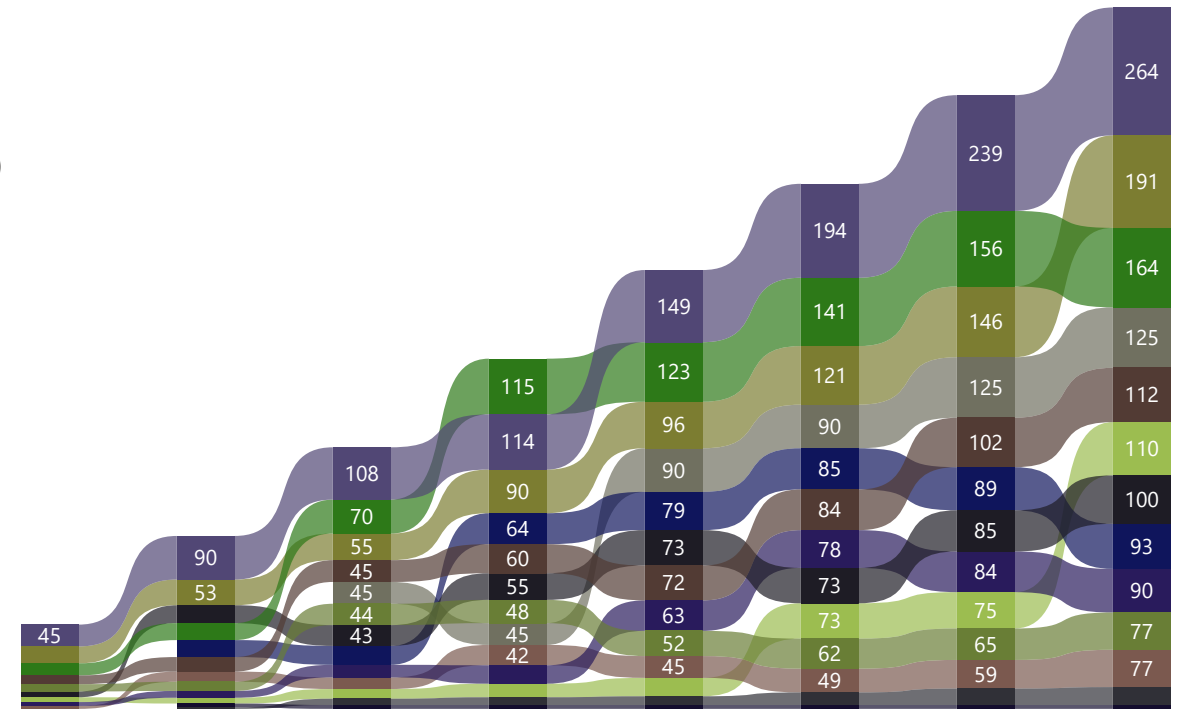

Name	1	2	3	4	5	6	7	8	Total
1 Piyush Singh (N)	45	45	18	6	35	45	45	25	264
2 ↑ Manuel Stocker	35	18	2	35	6	25	25	45	191
3 ↓ Martina Krebs	25	10	35	45	8	18	15	8	164
4 Christian Maag (A)	0	0	45	0	45	0	35	0	125
5 Silvie Jenny	18	12	15	15	12	12	18	10	112
6 ↑ Abhijatha Tripti	10	2	8	8	10	35	2	35	110
7 Janick Wetterwald	12	25	6	12	18	0	12	15	100
8 ↓ Daniela von Arx	0	35	4	25	15	6	4	4	93
9 ↓ Chiara Larentis	8	6	12	12	25	15	6	6	90
10 Séverine Bertholet	15	4	25	4	4	10	3	12	77
11 Caroline Wyss	6	15	3	18	3	4	10	18	77
12 Martina Rohrer	0	3	10	3	2	8	8	3	37
13 Valentin Meyer	0	8	0	0	0	0	0	0	8

- Abhijatha Tripti
- Caroline Wyss
- Chiara Larentis
- Christian Maag (A)
- Daniela von Arx
- Janick Wetterwald
- Manuel Stocker
- Martina Krebs
- Martina Rohrer
- Piyush Singh (N)
- Séverine Bertholet
- Silvie Jenny
- Valentin Meyer

Name	1	%	#	2	%	#	3	%	#	4	%	#	5	%	#	6	%	#	7	%	#	8	%	#
Abhijatha Tripti	7810	45%	7	3640	25%	12	7190	45%	8	9950	60%	8	8470	50%	7	12680	75%	2	5260	30%	12	11450	65%	2
Caroline Wyss	6820	40%	9	7810	45%	5	6240	35%	11	11940	65%	4	5330	30%	11	8880	50%	10	7960	45%	7	7960	45%	4
Chiara Larentis	7210	40%	8	6230	35%	9	8010	45%	6	10000	55%	6	10130	55%	3	10770	60%	5	6430	35%	9	4550	25%	9
Christian Maag (A)	0	0%	10	0	0%	13	12980	75%	1	0	0%	12	11450	65%	1	0	0%	11	12400	70%	2	0	0%	12
Daniela von Arx	0	0%	10	10180	60%	2	6800	40%	10	12490	70%	3	9620	55%	5	9660	55%	9	6380	35%	10	4330	25%	10
Janick Wetterwald	8220	45%	6	8950	50%	3	7150	40%	9	10000	55%	6	9690	55%	4	0	0%	11	8270	45%	6	7920	45%	5
Manuel Stocker	11900	65%	2	7920	45%	4	6170	35%	12	12600	70%	2	8110	45%	9	11810	65%	3	11120	60%	3	13450	75%	1
Martina Krebs	9860	55%	3	7290	40%	7	12060	65%	2	13080	70%	1	8160	45%	8	10960	60%	4	8310	45%	5	4580	25%	8
Martina Rohrer	0	0%	10	3700	20%	11	7850	45%	7	2640	15%	11	3670	20%	12	9730	55%	8	7510	40%	8	4310	25%	11
Piyush Singh (N)	16570	80%	1	14870	80%	1	11730	65%	4	9360	50%	9	10210	55%	2	15080	80%	1	13180	70%	1	10150	55%	3
Séverine Bertholet	8340	45%	5	5500	30%	10	11950	65%	3	9320	50%	10	7170	40%	10	10150	55%	7	5600	30%	11	7390	40%	6
Silvie Jenny	8800	55%	4	7580	45%	6	9850	55%	5	10230	60%	5	9500	55%	6	10470	60%	6	9570	55%	4	7200	40%	7
Valentin Meyer	0	0%	10	6410	35%	8	0	0%	13	0	0%	12	0	0%	13	0	0%	11	0	0%	13	0	0%	12