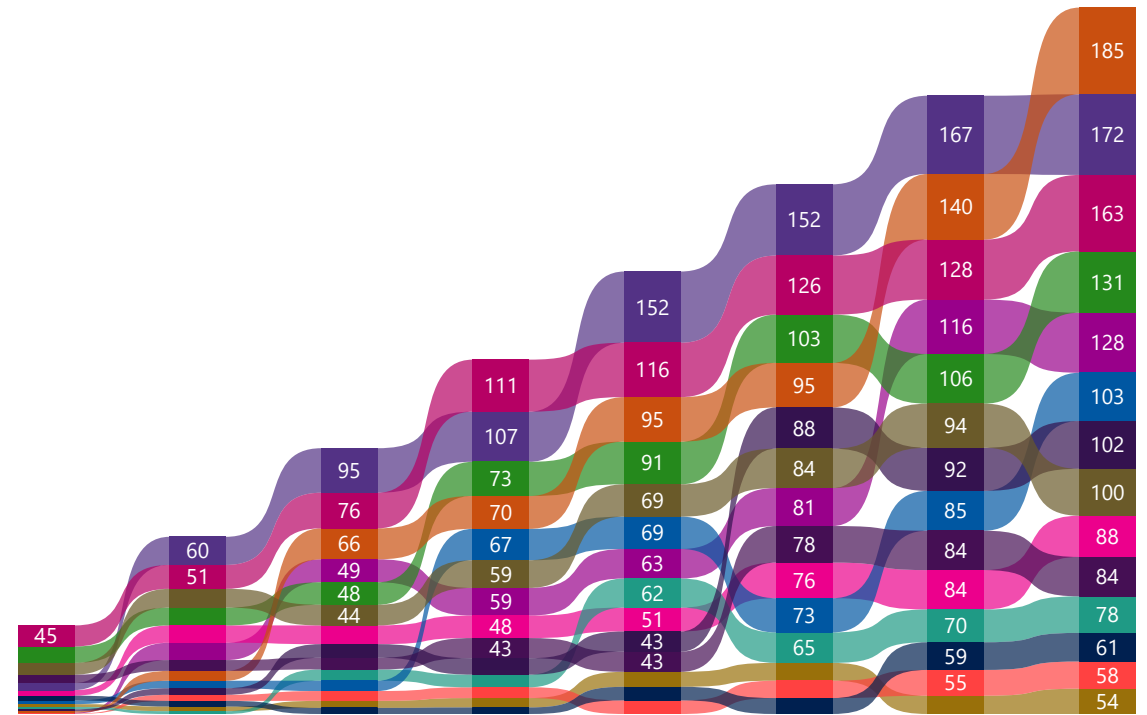

Name	1	2	3	4	5	6	7	8	Total
1 ↑ Max Bühler	3	18	45	4	25	0	45	45	185
2 ↓ Claudia Lösch (A)	15	45	35	12	45	0	15	5	172
3 Richard Lattmann	45	6	25	35	5	10	2	35	163
4 ↑ Hans Minder (N)	35	3	10	25	18	12	3	25	131
5 ↓ Andrin Altherr	2	35	12	10	4	18	35	12	128
6 ↑ Kay Wacker	8	8	6	45	2	4	12	18	103
7 Thomas Bollmann (A)	4	10	15	6	8	45	4	10	102
8 ↓ Thomas Krutzler	25	15	4	15	10	15	10	6	100
9 ↑ Christian Müller (N)	12	25	3	8	3	25	8	4	88
10 ↓ Paul Roger Ratcliffe	18	5	2	18	0	35	6	0	84
11 Gabor Szucs (N)	5	1	18	3	35	3	5	8	78
12 Lucas Orellano (A)	10	2	1	1	15	5	25	2	61
13 David Schärli (N)	1	12	8	2	6	8	18	3	58
14 Daniel Hasler	6	4	5	5	12	6	1	15	54

- Andrin Altherr
- Christian Müller (N)
- Claudia Lösch (A)
- Daniel Hasler
- David Schärli (N)
- Gabor Szucs (N)
- Hans Minder (N)
- Kay Wacker
- Lucas Orellano (A)
- Max Bühler
- Paul Roger Ratcliffe
- Richard Lattmann
- Thomas Bollmann (A)
- Thomas Krutzler

Name	1	%	#	2	%	#	3	%	#	4	%	#	5	%	#	6	%	#	7	%	#	8	%	#							
Andrin Altherr	10610	60%	13	14830	80%	2	↑	13920	75%	6	↓	15970	85%	7	↓	10830	60%	11	↓	15460	80%	4	↑	14350	75%	2	↑	12880	70%	6	↓
Christian Müller (N)	12460	70%	6	14220	75%	3	↑	11820	65%	12	↓	15870	85%	8	↑	10780	60%	12	↓	15920	85%	3	↑	11860	65%	8	↓	9230	50%	11	↓
Claudia Lösch (A)	12940	70%	5	15130	80%	1	↑	16470	85%	2	↓	16260	85%	6	↓	17340	85%	1	↑	0	0%	13		13050	70%	5	↑	9240	50%	10	↓
Daniel Hasler	12130	65%	9	11110	60%	11	↓	11940	65%	10	↑	14970	80%	10	→	13950	75%	6	↑	14100	75%	9	↓	7150	40%	14	↓	12930	70%	5	↑
David Schärli (N)	9710	55%	14	13560	75%	6	↑	13280	70%	8	↓	13260	70%	13	↓	12810	70%	9	↑	14150	75%	8	↑	13170	70%	4	↑	9140	50%	12	↓
Gabor Szucs (N)	11890	65%	10	10000	55%	14	↓	14660	80%	4	↑	13270	70%	12	↓	16170	85%	2	↑	12070	65%	12	↓	11120	60%	10	↑	11620	65%	8	↑
Hans Minder (N)	14500	80%	2	10840	60%	12	↓	13600	75%	7	↑	17160	90%	3	↑	15560	80%	4	↓	14900	80%	6	↓	9950	55%	12	↓	13320	75%	3	↑
Kay Wacker	12180	65%	8	12130	65%	8	→	12250	65%	9	↓	19720	95%	1	↑	10040	55%	13		12310	65%	11	↑	12930	70%	6	↑	13070	70%	4	↑
Lucas Orellano (A)	12320	65%	7	10190	55%	13	↓	9170	50%	14	↓	13140	70%	14	→	14820	80%	5	↑	13280	70%	10	↓	14200	75%	3	↑	7380	40%	13	↓
Max Bühler	10970	60%	12	13980	75%	4	↑	19170	90%	1	↑	14880	80%	11	↓	16050	85%	3	↑	0	0%	13	↓	18080	90%	1	↑	14880	80%	1	→
Paul Roger Ratcliffe	14010	70%	4	11230	60%	10	↓	11750	65%	13	↓	16440	85%	4	↑	0	0%	14	↓	16110	85%	2	↑	11150	60%	9	↓	0	0%	14	↓
Richard Lattmann	18100	95%	1	12050	85%	9	↓	15120	85%	3	↑	17680	100%	2	↑	12080	80%	10	↓	14240	90%	7	↑	9110	55%	13	↓	14280	90%	2	↑
Thomas Bollmann (A)	11190	60%	11	12320	65%	7	↑	14160	75%	5	↑	15280	80%	9	↓	12960	70%	8	↑	16210	85%	1	↑	10370	55%	11	↓	12250	65%	7	↑
Thomas Krutzler	14070	75%	3	13860	75%	5	↓	11850	65%	11	↓	16370	85%	5	↑	13890	75%	7	↓	15070	80%	5	↑	12010	65%	7	↓	10640	55%	9	↓