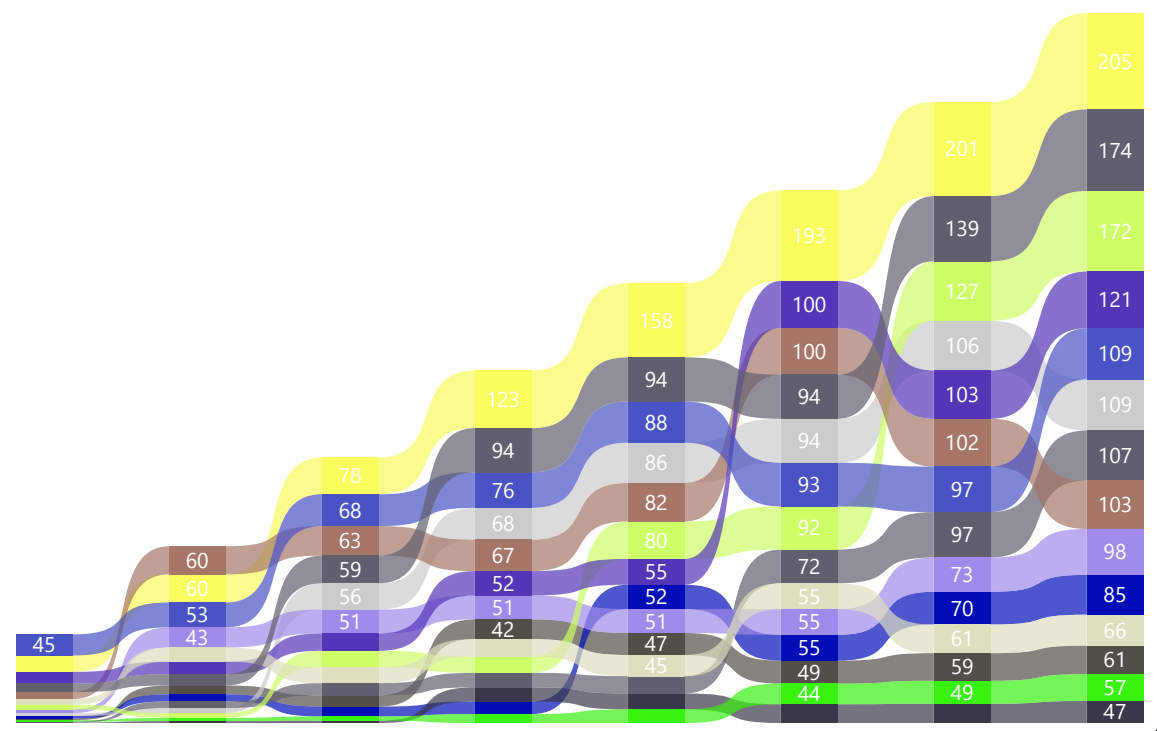

Name	1	2	3	4	5	6	7	8	Total
1 Julian Steiner	35	25	18	45	35	35	8	4	205
2 Victoria Szucs (A)	18	6	35	35	0	0	45	35	174
3 Niklaus Brunner	10	0	25	0	45	12	35	45	172
4 ↑ Patrick Zellweger (A)	25	2	10	15	3	45	3	18	121
5 ↓ Fabian Rigert	6	5	45	12	18	8	12	3	109
6 ↑ Roman Villiger (N)	45	8	15	8	12	5	4	12	109
7 ↑ Mihajlo Nenad (N)	2	12	12	5	6	35	25	10	107
8 ↓ Patrick Nydegger	15	45	3	4	15	18	2	1	103
9 Natalia Simeon (A)	8	35	8	0	0	4	18	25	98
10 Christian Krebs	5	10	6	6	25	3	15	15	85
11 René Achterberg	12	18	4	3	8	10	6	5	66
12 Arne Wengler	4	15	5	18	5	2	10	2	61
13 Martin Kumli (N)	3	4	2	10	10	15	5	8	57
14 Hervé Laville (N)	1	3	1	25	4	6	1	6	47

- Arne Wengler
- Christian Krebs
- Fabian Rigert
- Hervé Laville (N)
- Julian Steiner
- Martin Kumli (N)
- Mihajlo Nenad (N)
- Natalia Simeon (A)
- Niklaus Brunner
- Patrick Nydegger
- Patrick Zellweger (A)
- René Achterberg
- Roman Villiger (N)
- Victoria Szucs (A)

Name	1	%	#	2	%	#	3	%	#	4	%	#	5	%	#	6	%	#	7	%	#	8	%	#							
Arne Wengler	8040	45%	11	11660	65%	5	↑	8930	50%	10	↓	15030	80%	4	↑	7150	40%	10	↓	10540	60%	13	↓	12080	65%	7	↑	7550	45%	13	↓
Christian Krebs	9190	50%	10	11040	60%	7	↑	8990	50%	9	↓	11830	65%	9	→	10100	55%	3	↑	11050	60%	12	↓	12330	65%	5	↑	9990	55%	5	→
Fabian Rigert	10020	55%	9	9850	55%	10	↓	13720	75%	1	↑	12640	65%	6	↓	10070	55%	4	↑	14220	75%	8	↓	12260	65%	6	↑	8210	45%	12	↓
Hervé Laville (N)	6340	35%	14	8280	45%	12	↑	5580	30%	14	↓	15920	80%	3	↑	6490	35%	11	↓	12870	70%	9	↑	8230	45%	14	↓	9200	50%	9	↑
Julian Steiner	14640	80%	2	11750	65%	3	↓	12710	70%	4	↓	16760	85%	1	↑	10700	60%	2	↓	16120	85%	2	→	11710	65%	8	↓	8960	50%	11	↓
Martin Kumli (N)	7980	45%	12	9730	55%	11	↑	8060	45%	13	↓	12630	70%	7	↑	8820	50%	7	→	15180	80%	5	↑	10100	55%	10	↓	9520	55%	8	↑
Mihajlo Nenad (N)	7630	45%	13	11360	65%	6	↑	12250	70%	6	→	11540	65%	10	↓	7910	45%	9	↑	16120	90%	2	↑	13660	75%	3	↓	9630	55%	7	↓
Natalia Simeon (A)	10730	60%	8	11990	70%	2	↑	9200	55%	8	↓	0	0%	13	→	0	0%	13	→	12530	70%	11	↑	12610	70%	4	↑	11400	65%	3	↑
Niklaus Brunner	10820	60%	7	0	0%	14	↓	12940	70%	3	↑	0	0%	13	↓	11070	60%	1	↑	15090	80%	6	↓	14340	75%	2	↑	14610	80%	1	↑
Patrick Nydegger	11790	65%	5	15890	85%	1	↑	8210	45%	12	↓	11180	60%	11	↑	9730	55%	5	↑	16070	85%	4	↑	8440	45%	13	↓	7330	40%	14	↓
Patrick Zellweger (A)	13670	70%	3	7390	40%	13	↓	12210	65%	7	↑	14360	75%	5	↑	6470	35%	12	↓	16190	85%	1	↑	9550	50%	12	↓	10110	55%	4	↑
René Achterberg	11120	60%	6	11670	65%	4	↑	8380	45%	11	↓	11020	60%	12	↓	8340	45%	8	↑	14430	75%	7	↑	11370	60%	9	↓	9090	50%	10	↓
Roman Villiger (N)	14780	80%	1	10730	60%	8	↓	12620	70%	5	↑	12490	70%	8	↓	9710	55%	6	↑	12710	70%	10	↓	10050	55%	11	↓	9660	55%	6	↑
Victoria Szucs (A)	12430	70%	4	10350	60%	9	↓	13560	80%	2	↑	16240	85%	2	→	0	0%	13	↓	0	0%	14	↓	15850	80%	1	↑	11560	65%	2	↓