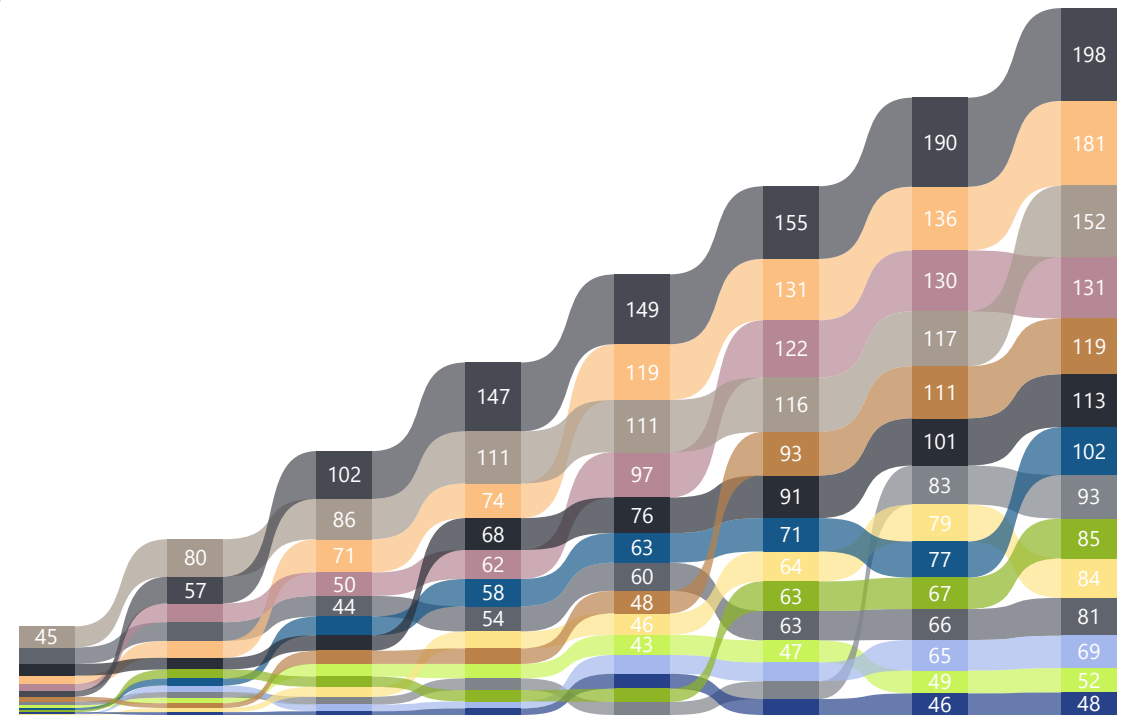

Name	1	2	3	4	5	6	7	8	Total
1 Till Odermatt (A)	12	45	45	45	2	6	35	8	198
2 Andreas Egger (A)	18	18	35	3	45	12	5	45	181
3 ↑ Patrick Hauck	45	35	6	25	0	5	1	35	152
4 ↓ Jonas Meyerhoff	15	25	10	12	35	25	8	1	131
5 Roman Walser	10	0	18	5	15	45	18	8	119
6 Roger Schneble (N)	25	0	8	35	8	15	10	12	113
7 ↑ Philippe Steiner	5	10	25	18	5	8	6	25	102
8 ↓ Barbara Fritschi	8	4	5	8	3	10	45	10	93
9 ↑ Simon Hodel (N)	4	15	3	2	4	35	4	18	85
10 ↓ Irena Rullo	1	8	12	15	10	18	15	5	84
11 André Grossenbacher	35	5	4	10	6	3	3	15	81
12 Dimitrije Spasic	2	12	0	1	25	0	25	4	69
13 Armin Riebli (N)	6	6	15	4	12	4	2	3	52
14 Manuel Blamauer	3	3	2	6	18	2	12	2	48

- André Grossenbacher
- Andreas Egger (A)
- Armin Riebli (N)
- Barbara Fritschi
- Dimitrije Spasic
- Irena Rullo
- Jonas Meyerhoff
- Manuel Blamauer
- Patrick Hauck
- Philippe Steiner
- Roger Schneble (N)
- Roman Walser
- Simon Hodel (N)
- Till Odermatt (A)

Name	1	%	#	2	%	#	3	%	#	4	%	#	5	%	#	6	%	#	7	%	#	8	%	#
André Grossenbacher	14920	80%	2	10180	55%	10 ↓	10160	55%	11 ↓	15030	80%	7 ↑	11150	60%	9 ↓	11280	60%	12 ↓	8450	45%	12 →	11770	65%	5 ↑
Andreas Egger (A)	13840	75%	4	12800	70%	4 →	14080	75%	2 ↑	13060	70%	12 ↓	15070	80%	1 ↑	14320	75%	6 ↓	10320	55%	10 ↓	15550	80%	1 ↑
Armin Riebli (N)	11960	65%	9	10300	55%	9 →	13320	70%	5 ↑	13080	70%	11 ↓	12110	65%	6 ↑	13110	70%	11 ↓	7500	40%	13 ↓	9440	50%	12 ↑
Barbara Fritschi	12060	65%	8	9860	55%	11 ↓	11100	60%	10 ↑	14690	75%	8 ↑	10230	55%	12 ↓	14270	75%	7 ↑	15530	75%	1 ↑	10950	60%	7 ↓
Dimitrije Spasic	10680	60%	13	11480	65%	6 ↑	0	0%	14 ↓	11800	65%	14 →	13960	75%	3 ↑	0	0%	14 ↓	13540	70%	3 ↑	9950	55%	11 ↓
Irena Rullo	7940	45%	14	10380	75%	8 ↑	13040	70%	6 ↑	16650	100%	5 ↑	11710	65%	7 ↓	15160	95%	4 ↑	12020	65%	5 ↓	10400	80%	10 ↓
Jonas Meyerhoff	13030	70%	5	13030	70%	3 ↑	12540	70%	7 ↓	15490	80%	6 ↑	14200	75%	2 ↑	16310	85%	3 ↓	11240	60%	8 ↓	8330	45%	14 ↓
Manuel Blamauer	11240	60%	12	9430	55%	12 →	9750	55%	13 ↓	14620	80%	9 ↑	12390	70%	4 ↑	11110	60%	13 ↓	11970	65%	6 ↑	9380	50%	13 ↓
Patrick Hauck	14960	85%	1	14150	80%	2 ↓	12000	75%	9 ↓	17850	95%	3 ↑	0	0%	14 ↓	13360	80%	10 ↑	7160	40%	14 ↓	15060	85%	2 ↑
Philippe Steiner	11930	65%	10	11110	60%	7 ↑	13870	75%	3 ↑	17540	90%	4 ↓	11120	60%	10 ↓	14150	75%	8 ↑	11200	60%	9 ↓	14150	75%	3 ↑
Roger Schneble (N)	13900	75%	3	0	0%	13 ↓	12150	65%	8 ↑	18010	85%	2 ↑	11270	60%	8 ↓	14430	75%	5 ↑	11890	65%	7 ↓	11360	60%	6 ↑
Roman Walser	12640	70%	7	0	0%	13 ↓	13700	75%	4 ↑	13150	70%	10 ↓	12270	70%	5 ↑	19760	95%	1 ↑	13160	70%	4 ↓	10910	60%	8 ↓
Simon Hodel (N)	11330	65%	11	12050	65%	5 ↑	10040	55%	12 ↓	12560	65%	13 ↓	10860	60%	11 ↑	17180	90%	2 ↑	10270	55%	11 ↓	13040	70%	4 ↑
Till Odermatt (A)	12780	70%	6	15120	80%	1 ↑	14440	75%	1 →	18100	90%	1 →	9810	55%	13	13730	75%	9 ↑	13950	75%	2 ↑	10910	60%	8 ↓