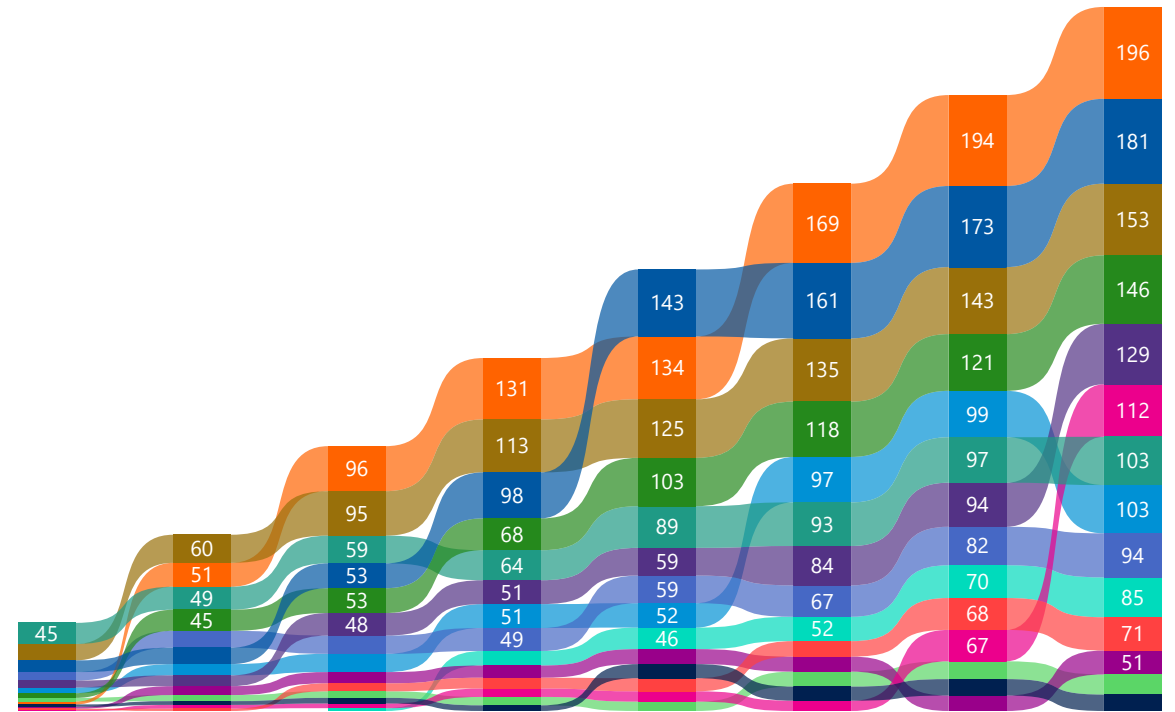

Name	1	2	3	4	5	6	7	8	Total
1 Lars Lehmann (A)	6	45	45	35	3	35	25	2	196
2 Tobias Specht	25	10	18	45	45	18	12	8	181
3 Rebekka Holzer (N)	35	25	35	18	12	10	8	10	153
4 Till Odermatt (A)	10	35	8	15	35	15	3	25	146
5 ↑ Monika Sarbach	15	8	25	3	8	25	10	35	129
6 ↑ Lucas Orellano (A)	2	6	2	8	4	0	45	45	112
7 ↓ Rolf Schneeбели	45	4	10	5	25	4	4	6	103
8 ↓ Eva Keller (N)	12	12	15	12	1	45	2	4	103
9 ↓ Kay Wacker	18	18	3	10	10	8	15	12	94
10 ↓ Andrin Altherr	0	0	6	25	15	6	18	15	85
11 ↓ Richard Lattmann	3	2	12	6	5	5	35	3	71
12 ↑ Lili Ninova	4	15	5	2	6	0	1	18	51
13 ↓ Charlie Sarbach (N)	8	5	1	4	2	12	6	5	43
14 ↓ Victoria Szucs (N)	5	3	4	0	18	0	5	0	35

- Andrin Altherr
- Charlie Sarbach (N)
- Eva Keller (N)
- Kay Wacker
- Lars Lehmann (A)
- Lili Ninova
- Lucas Orellano (A)
- Monika Sarbach
- Rebekka Holzer (N)
- Richard Lattmann
- Rolf Schneeбели
- Till Odermatt (A)
- Tobias Specht
- Victoria Szucs (N)

Name	1	%	#	2	%	#	3	%	#	4	%	#	5	%	#	6	%	#	7	%	#	8	%	#							
Andrin Altherr	0	0%	14	0	0%	14	→	8470	50%	9	↑	15270	75%	3	↑	12920	65%	5	↓	12750	70%	9	↓	16490	85%	4	↑	12660	70%	5	↓
Charlie Sarbach (N)	9950	55%	8	9400	50%	10	↓	5540	30%	14	↓	12290	65%	11	↑	9190	50%	13	↓	13270	70%	6	↑	13680	75%	9	↓	8380	45%	10	↓
Eva Keller (N)	10170	55%	6	10280	55%	6	→	10960	60%	5	↑	13550	70%	6	↓	6420	35%	14	↓	16670	85%	1	↑	10640	60%	13	↓	8230	45%	11	↑
Kay Wacker	12940	70%	4	10900	60%	4	→	7600	40%	12	↓	13110	70%	7	↑	12450	65%	7	→	12880	70%	8	↓	15190	80%	5	↑	11970	65%	6	↓
Lars Lehmann (A)	9730	55%	9	12940	70%	1	↑	13990	75%	1	→	16260	85%	2	↓	9400	50%	12	↓	14210	75%	2	↑	16980	85%	3	↓	6950	40%	13	↓
Lili Ninova	8830	55%	11	10600	60%	5	↑	8190	50%	10	↓	10880	60%	13	↓	11850	65%	9	↑	0	0%	12	↓	10490	65%	14	↓	12700	70%	4	↑
Lucas Orellano (A)	8250	45%	13	9880	55%	9	↑	7250	40%	13	↓	12850	70%	8	↑	10350	55%	11	↓	0	0%	12	↓	18680	90%	1	↑	13290	70%	1	→
Monika Sarbach	10820	60%	5	10100	55%	8	↓	11830	65%	3	↑	11020	60%	12	↓	12010	65%	8	↑	14000	75%	3	↑	14610	80%	7	↓	12890	70%	2	↑
Rebekka Holzer (N)	14460	80%	2	12710	75%	3	↓	13950	80%	2	↑	15260	85%	4	↓	12810	75%	6	↓	13110	80%	7	↓	14110	85%	8	↓	11640	70%	7	↑
Richard Lattmann	8370	45%	12	6330	35%	13	↓	10430	60%	6	↑	12800	70%	9	↓	10530	60%	10	↓	12010	65%	10	→	17670	90%	2	↑	7330	40%	12	↓
Rolf Schneeбели	14780	75%	1	9060	50%	11	↓	9760	55%	7	↑	12570	70%	10	↓	13930	75%	3	↑	10740	60%	11	↓	11350	65%	11	→	9880	55%	9	↑
Till Odermatt (A)	10050	55%	7	12910	70%	2	↑	9170	50%	8	↓	13990	75%	5	↑	14170	70%	2	↑	13530	70%	5	↓	10880	60%	12	↓	12870	70%	3	↑
Tobias Specht	13570	75%	3	10210	65%	7	↓	11710	70%	4	↑	18170	95%	1	↑	15440	80%	1	→	13760	75%	4	↓	14850	85%	6	↓	10050	55%	8	↓
Victoria Szucs (N)	9690	55%	10	6850	40%	12	↓	8130	50%	11	↑	0	0%	14	↓	13620	75%	4	↑	0	0%	12	↓	12860	70%	10	↑	0	0%	14	↓