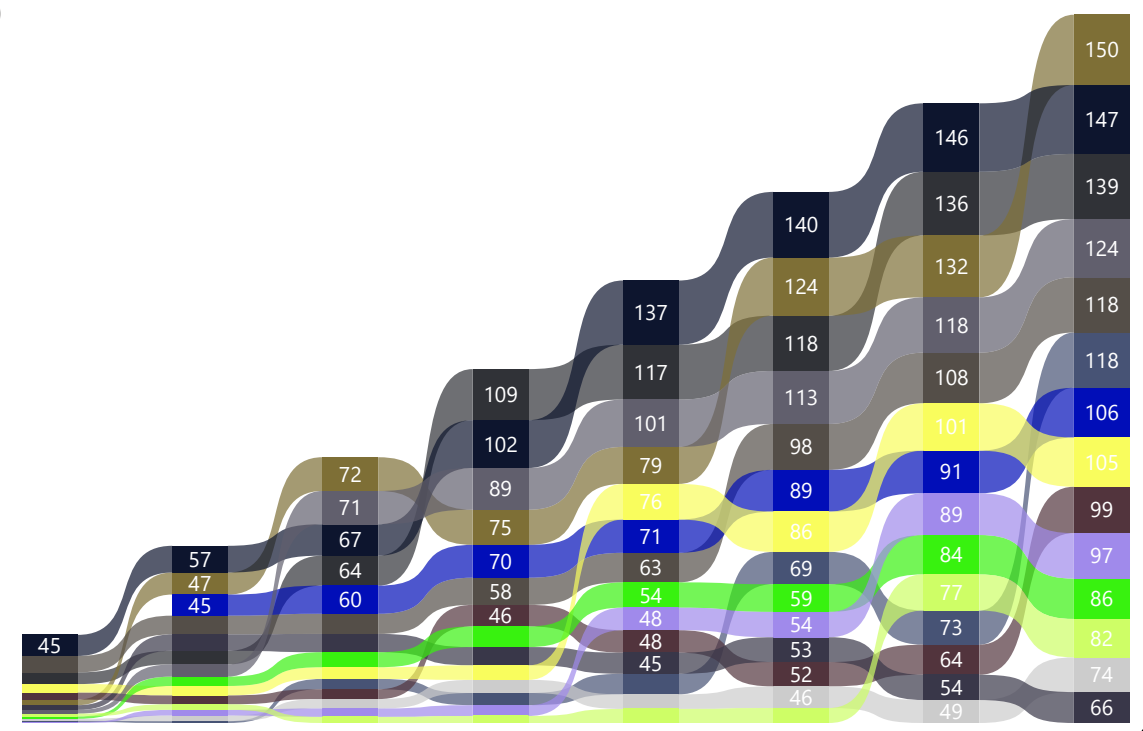

Name	1	2	3	4	5	6	7	8	Total
1 ↑ Barbara Fritschi (A)	12	35	25	3	4	45	8	18	150
2 ↓ Gilles Bertholet	45	12	10	35	35	3	6	1	147
3 ↓ Annatina Reinhard (N)	25	4	35	45	8	1	18	3	139
4 Oliver Walenciak	8	18	45	18	12	12	5	6	124
5 ↑ Arne Wengler	3	1	18	4	18	25	4	45	118
6 ↓ Julian Steiner (A)	35	5	3	15	5	35	10	10	118
7 Manuel Blamauer	0	45	15	10	1	18	2	15	106
8 ↓ Marco Arnold (N)	18	2	5	6	45	10	15	4	105
9 ↑ Christian Krebs	15	4	2	25	2	4	12	35	99
10 ↓ Querida Long (N)	2	10	6	5	25	6	35	8	97
11 ↓ Michael Sauer	5	15	12	12	10	5	25	2	86
12 ↓ Sam Klein (N)	6	6	1	2	15	2	45	5	82
13 ↑ Fabian Rigert	4	8	8	8	3	15	3	25	74
14 ↓ Manuel Stocker (N)	10	25	4	0	6	8	1	12	66

- Annatina Reinhard (N)
- Arne Wengler
- Barbara Fritschi (A)
- Christian Krebs
- Fabian Rigert
- Gilles Bertholet
- Julian Steiner (A)
- Manuel Blamauer
- Manuel Stocker (N)
- Marco Arnold (N)
- Michael Sauer
- Oliver Walenciak
- Querida Long (N)
- Sam Klein (N)

Name	1	%	#	2	%	#	3	%	#	4	%	#	5	%	#	6	%	#	7	%	#	8	%	#
Annatina Reinhard (N)	9260	50%	3	8070	45%	11 ↓	10000	55%	2 ↑	16410	85%	1 ↑	10390	55%	8 ↓	10160	55%	14 ↓	14140	75%	4 ↑	7360	40%	12 ↓
Arne Wengler	7100	40%	12	6790	40%	14 ↓	9940	55%	4 ↑	10410	60%	11 ↓	12350	65%	4 ↑	14510	80%	3 ↑	9860	55%	11 ↓	13070	70%	1 ↑
Barbara Fritschi (A)	8350	45%	6	9250	50%	2 ↑	9990	55%	3 ↓	10250	55%	12 ↓	9950	55%	11 ↑	15780	85%	1 ↑	12770	70%	8 ↓	9450	50%	4 ↑
Christian Krebs	8360	45%	5	8070	45%	11 ↓	6600	35%	13 ↓	14260	80%	3 ↑	7680	40%	13 ↓	10920	60%	11 ↑	13930	75%	6 ↑	10870	60%	2 ↑
Fabian Rigert	7230	40%	11	8140	45%	8 ↑	8740	50%	8 →	11060	60%	8 →	9380	50%	12 ↓	12730	70%	5 ↑	9830	55%	12 ↓	10330	55%	3 ↑
Gilles Bertholet	10620	55%	1	8290	45%	6 ↓	9040	50%	7 ↓	14950	80%	2 ↑	14690	75%	2 →	10770	60%	12 ↓	12060	65%	9 ↑	6330	35%	14 ↓
Julian Steiner (A)	10080	55%	2	8080	45%	10 ↓	6970	40%	12 ↓	12000	65%	5 ↑	10030	55%	10 ↓	14830	80%	2 ↑	13480	75%	7 ↓	9130	50%	7 →
Manuel Blamauer	0	0%	14	9260	50%	1 ↑	9400	55%	5 ↓	11880	65%	7 ↓	6200	35%	14 ↓	13920	75%	4 ↑	9640	55%	13 ↓	9220	50%	5 ↑
Manuel Stocker (N)	8090	45%	7	9020	50%	3 ↑	7240	40%	11 ↓	0	0%	14 ↓	10240	55%	9 ↑	11730	65%	8 ↑	9620	55%	14 ↓	9160	50%	6 ↑
Marco Arnold (N)	9160	50%	4	8050	45%	13 ↓	7450	40%	10 ↑	10970	60%	9 ↑	15320	80%	1 ↑	11910	65%	7 ↓	14010	75%	5 ↑	8180	45%	11 ↓
Michael Sauer	7290	40%	10	8360	45%	5 ↑	9240	50%	6 ↓	11990	65%	6 →	11400	60%	7 ↓	11160	60%	10 ↓	16380	85%	3 ↑	6490	35%	13 ↓
Oliver Walenciak	8050	45%	8	8940	50%	4 ↑	14160	75%	1 ↑	13300	75%	4 ↓	11800	60%	6 ↓	12540	70%	6 →	11150	60%	10 ↓	8300	45%	9 ↑
Querida Long (N)	6090	35%	13	8230	45%	7 ↑	7660	45%	9 ↓	10720	60%	10 ↓	12930	70%	3 ↑	11660	65%	9 ↓	16610	85%	2 ↑	8700	50%	8 ↓
Sam Klein (N)	7580	45%	9	8120	45%	9 →	6350	35%	14 ↓	10130	55%	13 ↑	12080	65%	5 ↑	10700	60%	13 ↓	18140	95%	1 ↑	8290	45%	10 ↓