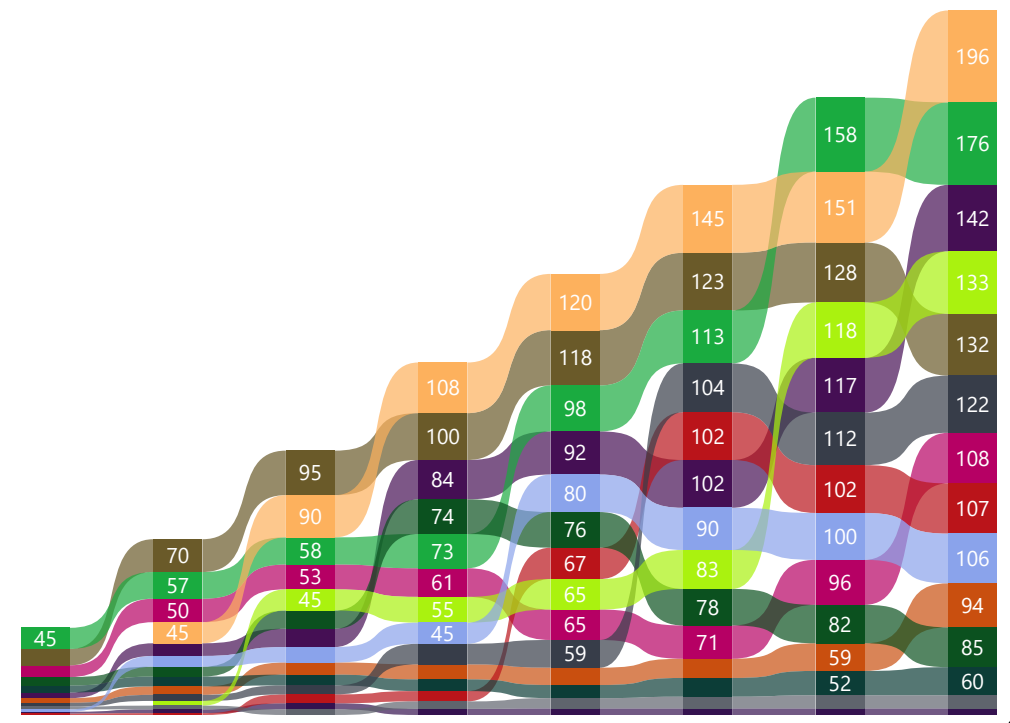

Name	1	2	3	4	5	6	7	8	Total
1 ↑ Patrick Hauck	0	45	45	18	12	25	6	45	196
2 ↓ Marco Haller	45	12	1	15	25	15	45	18	176
3 ↑ Andreas Vetter	12	15	12	45	8	10	15	25	142
4 Paul Roger Ratcliffe (A)	0	10	35	10	10	18	35	15	133
5 ↓ Hans Minder	35	35	25	5	18	5	5	4	132
6 Melk von Flüe	8	5	6	25	15	45	8	10	122
7 ↑ Christian Müller (N)	25	25	3	8	4	6	25	12	108
8 ↓ Marco Hauser	3	1	15	3	45	35	0	5	107
9 ↓ Tizian Zumthurm	5	18	10	12	35	10	10	6	106
10 ↑ Alessandro Occhipinti (N)	10	8	8	6	5	4	18	35	94
11 ↓ Matthias Lauper	18	3	18	35	2	2	4	3	85
12 Mariann Grunder Glatzfelder (N)	15	6	2	2	3	12	12	8	60
13 Rolf Markwalder (A)	6	2	4	4	6	3	3	0	28
14 Gian Kamlesh	4	4	5	0	1	0	0	0	14

- Alessandro Occhipinti (N)
- Andreas Vetter
- Christian Müller (N)
- Gian Kamlesh
- Hans Minder
- Marco Haller
- Marco Hauser
- Mariann Grunder Glatzfelder (...)
- Matthias Lauper
- Melk von Flüe
- Patrick Hauck
- Paul Roger Ratcliffe (A)
- Rolf Markwalder (A)
- Tizian Zumthurm

Name	1	%	#	2	%	#	3	%	#	4	%	#	5	%	#	6	%	#	7	%	#	8	%	#							
Alessandro Occhipinti (N)	10490	55%	7	8280	45%	8	↓	10330	55%	8	→	12050	65%	9	↓	11520	60%	10	↓	11190	60%	11	↓	13160	70%	4	↑	14040	75%	2	↑
Andreas Vetter	10930	60%	6	9100	50%	5	↑	11130	60%	6	↓	15970	85%	1	↑	12190	65%	8	↓	14360	75%	7	↑	13050	70%	5	↑	12320	65%	3	↑
Christian Müller (N)	12620	70%	3	10720	60%	3	→	7930	45%	12	↓	12780	70%	8	↑	10850	60%	11	↓	13890	75%	9	↑	14190	75%	3	↑	10790	60%	6	↓
Gian Kamlesh	7700	45%	11	6360	35%	11	→	9430	55%	10	↑	0	0%	14	↓	8230	45%	14	→	0	0%	14	→	0	0%	13	↑	0	0%	13	→
Hans Minder	14100	80%	2	13430	75%	2	→	12080	65%	3	↓	11840	65%	10	↓	14140	75%	4	↑	11680	65%	10	↓	11180	65%	10	→	7220	40%	11	↓
Marco Haller	14740	75%	1	8910	50%	6	↓	7070	40%	14	↓	13840	75%	5	↑	15090	75%	3	↑	15050	80%	5	↓	18560	90%	1	↑	11120	60%	4	↓
Marco Hauser	7110	40%	12	4250	25%	14	↓	11910	70%	5	↑	10120	55%	12	↓	15950	80%	1	↑	16380	85%	2	↓	0	0%	13	↓	8110	45%	10	↑
Mariann Grunder Glatzfelder (N)	11590	65%	5	8200	45%	9	↓	7240	40%	13	↓	8240	45%	13	→	10030	55%	12	↑	14750	80%	6	↑	12810	70%	6	→	9050	50%	8	↓
Matthias Lauper	11740	65%	4	4470	25%	12	↓	12060	70%	4	↑	14870	85%	2	↑	9100	50%	13	↓	9650	55%	13	→	9470	55%	11	↑	6660	40%	12	↓
Melk von Flüe	10420	55%	8	7540	40%	10	↓	10240	55%	9	↑	14540	75%	3	↑	13430	70%	5	↓	16470	85%	1	↑	11630	65%	8	↓	9840	50%	7	↑
Patrick Hauck	0	0%	13	13740	80%	1	↑	13670	85%	1	→	14220	85%	4	↓	12880	70%	6	↓	15520	85%	3	↑	11560	75%	9	↓	14490	85%	1	↑
Paul Roger Ratcliffe (A)	0	0%	13	8310	45%	7	↑	12950	70%	2	↑	12940	70%	7	↓	12570	65%	7	→	15290	80%	4	↑	17790	90%	2	↑	11110	60%	5	↓
Rolf Markwalder (A)	10360	60%	9	4430	25%	13	↓	9390	50%	11	↑	10900	60%	11	→	11790	60%	9	↑	10360	60%	12	↓	8900	50%	12	→	0	0%	13	↓
Tizian Zumthurm	9220	50%	10	9210	50%	4	↑	10830	60%	7	↓	13420	70%	6	↑	15130	75%	2	↑	14360	75%	7	↓	12790	70%	7	→	8270	45%	9	↓