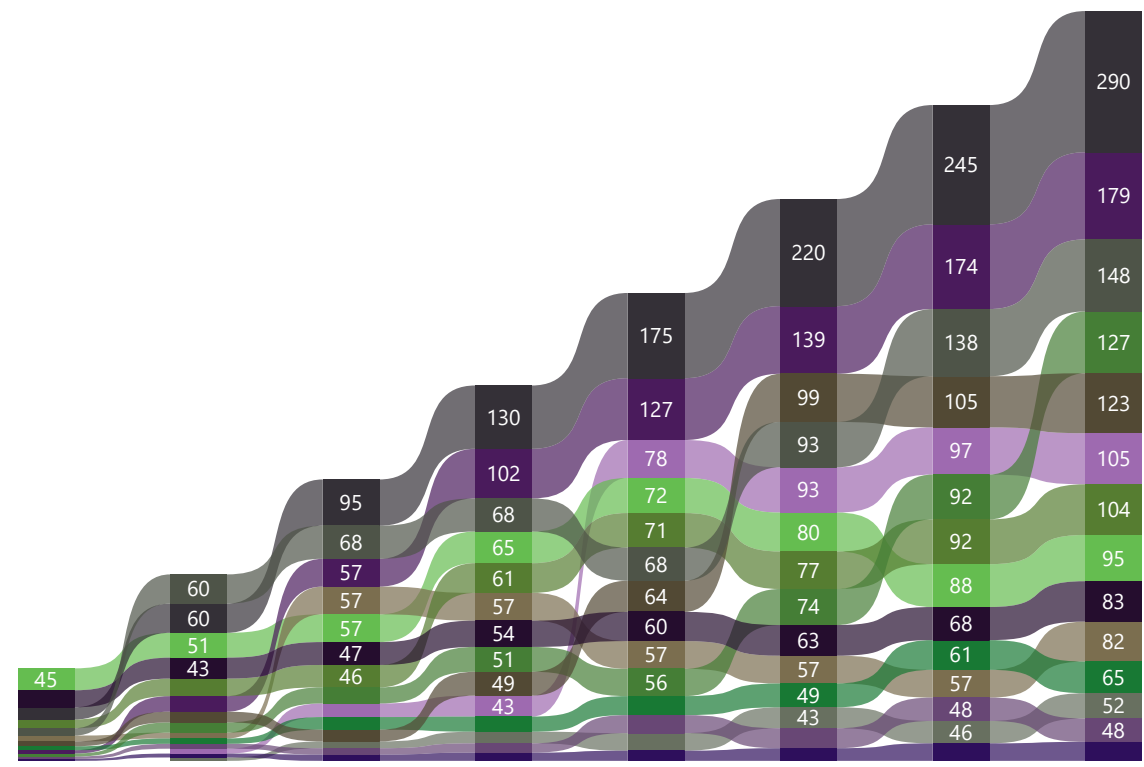

Name	1	2	3	4	5	6	7	8	Total
1 Kevin Meier (N)	25	35	35	35	45	45	25	45	290
2 Christine Ryser (A)	7	25	25	45	25	12	35	5	179
3 Thomas Tschumi	15	45	8	0	0	25	45	10	148
4 ↑ Marco Gadmer	6	15	12	18	5	18	18	35	127
5 ↓ Michael Röthlin	10	12	2	25	15	35	6	18	123
6 ↓ Alan Marquês (A)	0	10	18	15	35	15	4	8	105
7 Jenny Bertholet	18	18	10	15	10	6	15	12	104
8 Armin Riebli (A)	45	6	6	8	7	8	8	7	95
9 Silvia Maissen	35	8	4	7	6	3	5	15	83
10 ↑ Brigitte Frutiger	12	0	45	0	0	0	0	25	82
11 ↓ Karin Dincic-Walcher	8	3	15	5	8	10	12	4	65
12 ↑ Daniela von Arx	0	7	7	10	12	7	3	6	52
13 ↓ Luc Gurtner	5	5	3	6	18	4	7	0	48
14 Elena Riebli	4	4	5	4	4	5	10	3	39
15 Erich Stäldi	0	0	0	0	0	0	0	0	0

- Alan Marquês (A)
- Armin Riebli (A)
- Brigitte Frutiger
- Christine Ryser (A)
- Daniela von Arx
- Elena Riebli
- Erich Stäldi
- Jenny Bertholet
- Karin Dincic-Walcher
- Kevin Meier (N)
- Luc Gurtner
- Marco Gadmer
- Michael Röthlin
- Silvia Maissen
- Thomas Tschumi

Name	1	%	#	2	%	#	3	%	#	4	%	#	5	%	#	6	%	#	7	%	#	8	%	#							
Alan Marquês (A)	0	0%	13	8250	45%	7	↑	8700	50%	4	↑	10850	60%	5	↓	13190	70%	2	↑	12130	65%	5	↓	5040	30%	12	↓	7910	45%	8	↑
Armin Riebli (A)	14010	75%	1	5550	30%	10	↓	7040	40%	10	→	10320	55%	8	↑	8390	45%	9	↓	10970	60%	8	↑	8100	45%	8	→	7440	40%	9	↓
Brigitte Frutiger	6440	40%	6	0	0%	14	↓	11740	70%	1	↑	0	0%	13	→	0	0%	14	↓	0	0%	14	→	11080	65%	3	↑				
Christine Ryser (A)	5510	30%	9	11130	60%	3	↑	8920	50%	3	→	14440	80%	1	↑	12820	70%	3	↓	11670	65%	6	↓	15380	85%	2	↑	6430	35%	11	↓
Daniela von Arx	0	0%	13	6810	40%	9	↑	7260	40%	9	→	10440	60%	7	↑	12190	65%	6	↑	10620	60%	9	↓	3600	20%	13	↓	7060	40%	10	↑
Elena Riebli	4490	25%	12	5430	30%	12	→	5970	35%	11	↑	6000	35%	12	↓	4530	25%	12	→	8760	50%	11	↑	8130	45%	7	↑	5380	30%	13	↓
Erich Stäldi	0	0%	13	0	0%	14	↓	0	0%	15	↓	0	0%	13	↑	0	0%	13	→	0	0%	14	↓	0	0%	14	→	0	0%	14	→
Jenny Bertholet	8740	50%	4	9870	55%	4	→	7940	45%	7	↓	10850	60%	5	↑	11180	60%	7	↓	8990	50%	10	↓	9330	55%	5	↑	9290	50%	6	↓
Karin Dincic-Walcher	6150	35%	8	3590	20%	13	↓	8470	50%	5	↑	6360	35%	11	↓	9420	55%	8	↑	11110	60%	7	↑	8650	50%	6	↑	6420	35%	12	↓
Kevin Meier (N)	10830	60%	3	11810	65%	2	↑	11450	60%	2	→	13390	70%	2	→	14530	70%	1	↑	13860	75%	1	→	12370	65%	3	↓	13060	70%	1	↑
Luc Gurtner	5370	30%	11	5460	30%	11	→	5480	30%	13	↓	8010	45%	10	↑	12780	70%	4	↑	8160	45%	12	↓	7920	45%	9	↑	0	0%	14	↓
Marco Gadmer	5490	30%	10	9480	50%	5	↑	8230	45%	6	↓	11910	65%	4	↑	5740	30%	11	↓	12330	65%	4	↑	12350	65%	4	→	11150	60%	2	↑
Michael Röthlin	6400	35%	7	9070	50%	6	↑	3500	20%	14	↓	12700	70%	3	↑	12280	65%	5	↓	13510	75%	2	↑	7830	45%	10	↓	9990	55%	4	↑
Silvia Maissen	11130	65%	2	7080	40%	8	↓	5850	35%	12	↓	8220	50%	9	↑	5980	40%	10	↓	6650	40%	13	↓	7390	45%	11	↑	9590	60%	5	↑
Thomas Tschumi	8010	45%	5	11870	65%	1	↑	7730	45%	8	↓	0	0%	13	↓	0	0%	13	→	12460	70%	3	↑	15530	85%	1	↑	8900	50%	7	↓