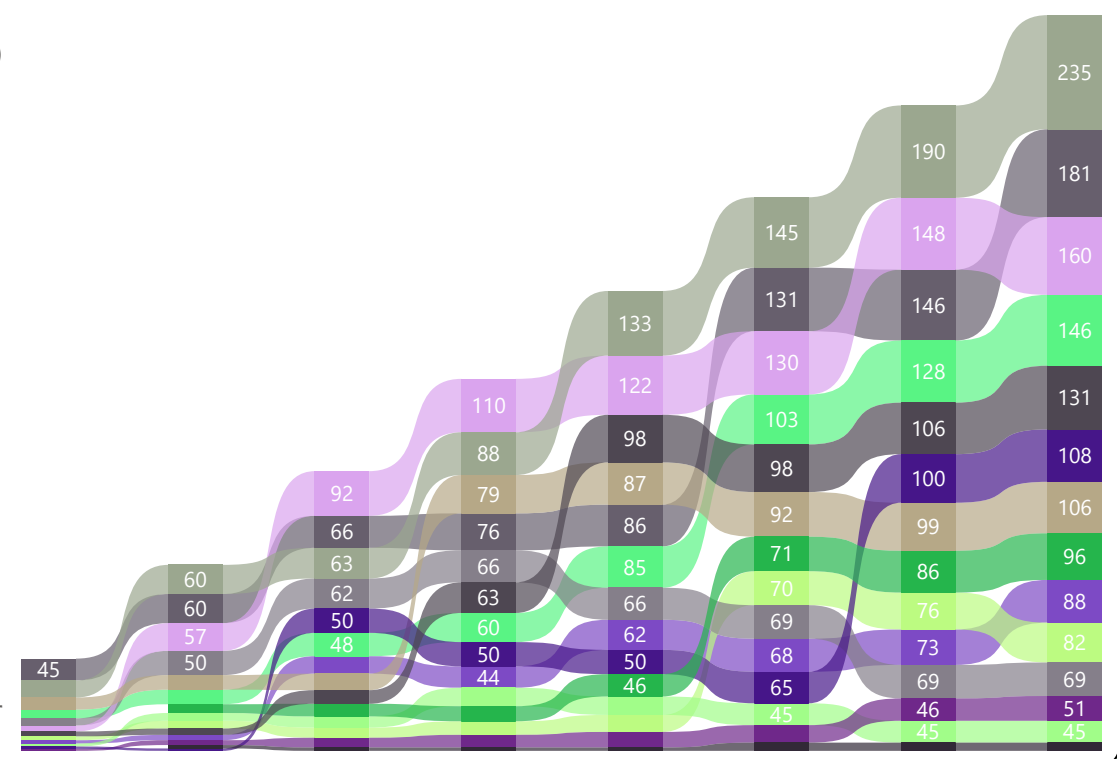

Name	1	2	3	4	5	6	7	8	Total
1 Moritz Krebs (A)	35	25	3	25	45	12	45	45	235
2 ↑ Bettina Loos Gadmer (A)	45	15	6	10	10	45	15	35	181
3 ↓ Gisela Suppiger	12	45	35	18	12	8	18	12	160
4 Chiara Larentis	18	12	18	12	25	18	25	18	146
5 Therese Elisabeth Müller	10	3	15	35	35	0	8	25	131
6 Nicola Colucci	5	0	45	0	0	15	35	8	108
7 Jann Gadmer	25	5	4	45	8	5	7	7	106
8 Silvie Jenny	0	18	8	5	15	25	15	10	96
9 ↑ Beatrice Epper	7	4	25	8	18	6	5	15	88
10 ↓ Caroline Wyss	8	8	5	7	7	35	6	6	82
11 Dominic Dahinden	15	35	12	4	0	3	0	0	69
12 Martina Rohrer	4	6	10	6	6	4	10	5	51
13 Janick Wetterwald (A)	6	10	7	15	0	7	0	0	45
14 Raphael Jaggi	0	7	0	0	0	10	0	0	17
15 Roger Scherrer	0	0	0	0	0	0	0	0	0

- Beatrice Epper
- Bettina Loos Gadmer (A)
- Caroline Wyss
- Chiara Larentis
- Dominic Dahinden
- Gisela Suppiger
- Janick Wetterwald (A)
- Jann Gadmer
- Martina Rohrer
- Moritz Krebs (A)
- Nicola Colucci
- Raphael Jaggi
- Roger Scherrer
- Silvie Jenny
- Therese Elisabeth Müller

Name	1	%	#	2	%	#	3	%	#	4	%	#	5	%	#	6	%	#	7	%	#	8	%	#
Beatrice Epper	6490	40%	9	3100	20%	12 ↓	7980	50%	3 ↑	9600	60%	8 ↓	8920	55%	4 ↑	9050	55%	10 ↓	5180	35%	11 ↓	9210	55%	5 ↑
Bettina Loos Gadmer (A)	12760	70%	1	6380	35%	5 ↓	6160	35%	10 ↓	9670	55%	7 ↑	6970	40%	7 →	13670	75%	1 ↑	10300	60%	5 ↓	10500	60%	2 ↑
Caroline Wyss	6960	40%	8	6030	35%	8 →	5790	35%	11 ↓	8880	50%	9 ↑	6090	35%	9 →	13630	75%	2 ↑	5840	35%	10 ↓	5240	30%	10 →
Chiara Larentis	7480	45%	4	6230	35%	6 ↓	7840	45%	4 ↑	10160	55%	6 ↓	8940	50%	3 ↑	12000	65%	4 ↓	11090	65%	3 ↑	9770	55%	4 ↓
Dominic Dahinden	7120	45%	5	7740	45%	2 ↑	7030	40%	6 ↓	6280	35%	12 ↓	0	0%	11 ↑	5930	35%	13 ↓	0	0%	12 ↑	0	0%	12 →
Gisela Suppiger	7080	40%	6	8990	50%	1 ↑	9540	55%	2 ↓	11310	65%	4 ↓	8180	45%	6 ↓	10690	60%	8 ↓	11040	65%	4 ↑	8870	50%	6 ↓
Janick Wetterwald (A)	5550	30%	10	6070	35%	7 ↑	6510	35%	9 ↓	10690	60%	5 ↑	0	0%	11 ↓	9950	55%	9 ↑	0	0%	12 ↓	0	0%	12 →
Jann Gadmer	8090	45%	3	4430	25%	11 ↓	5320	30%	12 ↓	12840	65%	1 ↑	6460	35%	8 ↓	8110	45%	11 ↓	6930	40%	9 ↑	5570	30%	9 →
Martina Rohrer	4390	25%	12	5150	30%	10 ↑	6850	40%	7 ↑	8260	45%	10 ↓	5690	30%	10 →	7290	40%	12 ↓	8710	50%	7 ↑	3600	20%	11 ↓
Moritz Krebs (A)	9270	50%	2	7490	40%	3 ↓	4550	25%	13 ↓	11450	60%	3 ↑	14570	75%	1 ↑	11350	60%	6 ↓	13200	70%	1 ↑	12880	65%	1 →
Nicola Colucci	5290	30%	11	0	0%	14 ↓	11360	70%	1 ↑	0	0%	13	0	0%	11 ↑	11490	70%	5 ↑	11190	65%	2 ↑	7230	40%	8 ↓
Raphael Jaggi	0	0%	13	5450	35%	9 ↑	0	0%	14 ↓	0	0%	13 ↑	0	0%	11 ↑	10780	65%	7 ↑	0	0%	12 ↓	0	0%	12 →
Roger Scherrer	0	0%	13	0	0%	14 ↓	0	0%	14 →	0	0%	13 ↑	0	0%	11 ↑	0	0%	14 ↓	0	0%	12 ↑	0	0%	12 →
Silvie Jenny	0	0%	13	6560	40%	4 ↑	6540	40%	8 ↓	6320	40%	11 ↓	8390	50%	5 ↑	12450	75%	3 ↑	10300	60%	5 ↓	8050	45%	7 ↓
Therese Elisabeth Müller	7010	40%	7	2710	15%	13 ↓	7170	40%	5 ↑	11640	65%	2 ↑	11570	65%	2 →	0	0%	14	7800	45%	8 ↑	9940	55%	3 ↑