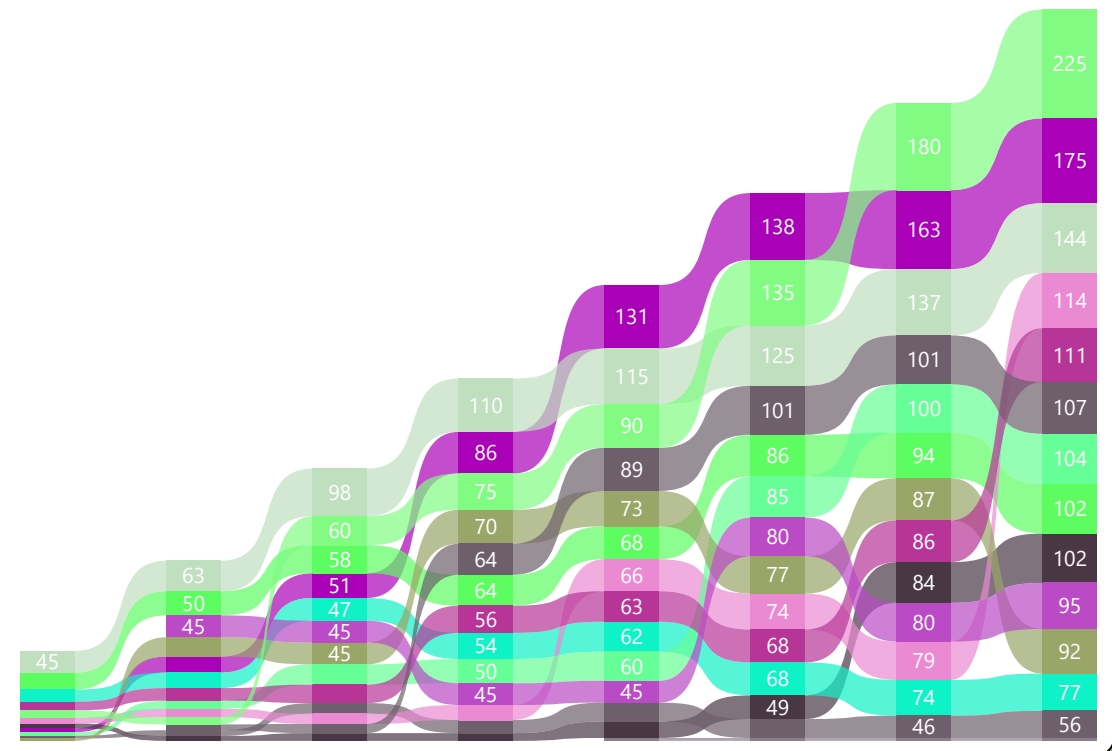

Name	1	2	3	4	5	6	7	8	Total
1 Salil Apte	15	0	45	15	15	45	45	45	225
2 Beat Rölli	8	25	18	35	45	7	25	12	175
3 Martina Krebs	45	18	35	12	5	10	12	7	144
4 ↑ Manuela Bhend	12	5	4	10	35	8	5	35	114
5 ↑ Martin Ernst (A)	18	8	12	18	7	5	18	25	111
6 ↓ Ramon Lock	0	12	7	45	25	12	0	6	107
7 ↓ Manuela Schwegler (A)	7	10	25	8	10	25	15	4	104
8 ↑ David Lüthold	10	0	6	0	18	15	35	18	102
9 ↓ Esther Naef	35	15	8	6	4	18	8	8	102
10 Oskar Eugster	0	45	0	0	0	35	0	15	95
11 ↓ Marius Müller	5	35	5	25	3	4	10	5	92
12 Hervé Laville (A)	25	7	15	7	8	6	6	3	77
13 Jennifer Krebs	6	6	10	5	12	0	7	10	56
14 Uwe Gort	0	0	0	0	6	0	0	0	6
15 Susanna Holenweger (N)	0	0	0	0	0	0	0	0	0

- Beat Rölli
- David Lüthold
- Esther Naef
- Hervé Laville (A)
- Jennifer Krebs
- Manuela Bhend
- Manuela Schwegler (A)
- Marius Müller
- Martin Ernst (A)
- Martina Krebs
- Oskar Eugster
- Ramon Lock
- Salil Apte
- Susanna Holenweger (N)
- Uwe Gort

Name	1	%	#	2	%	#	3	%	#	4	%	#	5	%	#	6	%	#	7	%	#	8	%	#							
Beat Rölli	9240	50%	8	8140	45%	3	↑	7480	40%	4	↓	14580	80%	2	↑	13870	70%	1	↑	9790	55%	9	↓	11260	60%	3	↑	8780	50%	6	↓
David Lüthold	10070	55%	7	0	0%	12	↓	5380	30%	10	↑	0	0%	12	↓	10840	60%	4	↑	11090	65%	5	↓	13230	75%	2	↑	10600	60%	4	↓
Esther Naef	11510	65%	2	7930	45%	5	↓	6100	35%	8	↓	7980	45%	10	↓	7090	40%	12	↓	11320	65%	4	↑	8370	50%	8	↓	7190	40%	8	→
Hervé Laville (A)	11380	60%	3	6440	35%	9	↓	7390	40%	5	↑	8400	45%	9	↓	9120	50%	8	↑	9370	50%	10	↓	7160	40%	10	→	3680	20%	13	↓
Jennifer Krebs	7190	40%	10	6110	35%	10	→	6290	35%	7	↑	6310	35%	11	↓	10620	60%	6	↑	0	0%	13	↓	7740	45%	9	↑	8080	45%	7	↑
Manuela Bhend	10130	55%	6	5510	30%	11	↓	3760	20%	12	↓	11170	60%	7	↑	13400	70%	2	↑	9940	55%	8	↓	6430	35%	11	↓	11100	60%	2	↑
Manuela Schwegler (A)	7210	40%	9	7350	40%	7	↑	7870	45%	3	↑	10960	60%	8	↓	10000	55%	7	↑	11800	65%	3	↑	9580	55%	5	↓	4470	25%	12	↓
Marius Müller	4360	25%	11	9080	50%	2	↑	5280	30%	11	↓	14050	75%	3	↑	5600	30%	13	↓	6400	35%	12	↑	8570	50%	7	↑	4600	25%	11	↓
Martin Ernst (A)	10680	60%	4	6730	40%	8	↓	6890	40%	6	↑	13790	75%	4	↑	8790	50%	9	↓	8190	45%	11	↓	10590	60%	4	↑	10760	60%	3	↑
Martina Krebs	12870	70%	1	8100	45%	4	↓	8040	45%	2	↑	11890	65%	6	↓	8280	45%	11	↓	9950	55%	7	↑	9000	50%	6	↑	7180	40%	9	↓
Oskar Eugster	0	0%	12	9560	55%	1	↑	0	0%	13	↓	0	0%	12	↑	0	0%	14	↓	12410	70%	2	↑	0	0%	12	↓	8980	50%	5	↑
Ramon Lock	0	0%	12	7390	40%	6	↑	5490	30%	9	↓	14940	75%	1	↑	13360	70%	3	↓	10100	55%	6	↓	0	0%	12	↓	6570	35%	10	↑
Salil Apte	10330	65%	5	0	0%	12	↓	12880	75%	1	↑	13530	75%	5	↓	10800	65%	5	→	16080	85%	1	↑	15850	85%	1	→	11770	70%	1	→
Susanna Holenweger (N)	0	0%	12	0	0%	12	→	0	0%	13	↓	0	0%	12	↑	0	0%	14	↓	0	0%	13	↑	0	0%	12	↑	0	0%	14	↓
Uwe Gort	0	0%	12	0	0%	12	→	0	0%	13	↓	0	0%	12	↑	8700	50%	10	↑	0	0%	13	↓	0	0%	12	↑	0	0%	14	↓