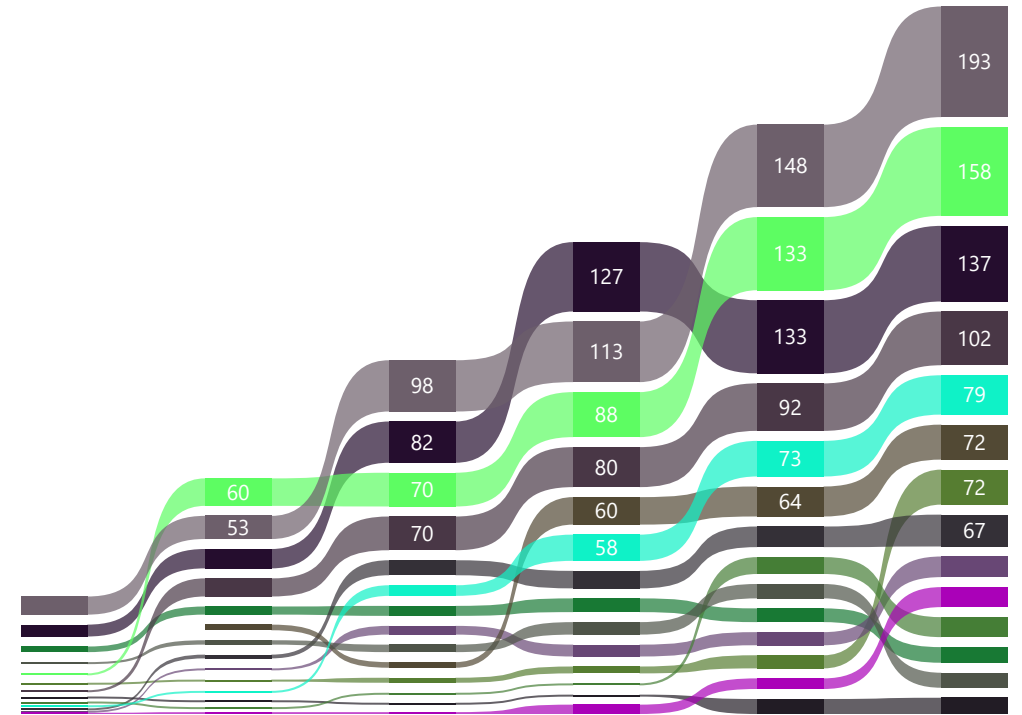

Name	1	2	3	4	5	6	7	8	Total
1 Sebastian Küppers (A)	45	8	45	15	35	45			193
2 Roman Villiger	15	45	10	18	45	25			158
3 Norwin Amiet	35	12	35	45	6	4			137
4 Raffi Büchler	10	35	25	10	12	10			102
5 Roman Walser	5	10	18	25	15	6			79
6 Nicola Colucci (N)	0	25	0	35	4	8			72
7 ↑ Helene Portmann	12	6	6	3	10	35			72
8 ↓ Kay Wacker	4	18	18	4	5	18			67
9 ↑ Marco von Atzigen	3	15	12	5	2	12			49
10 ↓ Mariann Grunder Glatzfelder (N)	6	2	8	2	25	5			48
11 ↑ Philipp Drexler (N)	2	1	0	12	18	15			48
12 ↓ Jonas von Flüe (N)	25	4	3	6	0	3			41
13 ↓ Oliver Walenciak (A)	18	5	5	8	3	1			40
14 Alessandro Occhipinti	8	3	4	1	8	2			26

- Alessandro Occhipinti
- Helene Portmann
- Jonas von Flüe (N)
- Kay Wacker
- Marco von Atzigen
- Mariann Grunder Glatzfelder (N)
- Nicola Colucci (N)
- Norwin Amiet
- Oliver Walenciak (A)
- Philipp Drexler (N)
- Raffi Büchler
- Roman Villiger
- Roman Walser
- Sebastian Küppers (A)

Name	1	%	#	2	%	#	3	%	#	4	%	#	5	%	#	6	%	#	7	%	#	8	%	#	
Alessandro Occhipinti	11770	65%	8	9460	50%	12 ↓	10080	55%	11 ↑	4670	25%	14 ↓	8980	50%	8 ↑	6540	35%	13 ↓							
Helene Portmann	12390	70%	6	10760	60%	9 ↓	11020	60%	9 →	7870	45%	12 ↓	9880	55%	7 ↑	8910	50%	2 ↑							
Jonas von Flüe (N)	13680	80%	3	9610	55%	11 ↓	7370	40%	12 ↓	8690	50%	9 ↑	0	0%	14 ↓	7090	40%	12 ↑							
Kay Wacker	10760	60%	11	12770	70%	4 ↑	13030	70%	4 →	8070	45%	11 ↓	8160	45%	10 ↑	8600	50%	4 ↑							
Marco von Atzigen	9640	55%	12	11830	65%	5 ↑	12890	70%	6 ↓	8650	50%	10 ↓	4360	25%	13 ↓	7850	45%	6 ↑							
Mariann Grunder Glatzfelder (N)	11470	65%	9	7960	45%	13 ↓	11210	60%	8 ↑	6320	35%	13 ↓	10720	60%	3 ↑	7170	40%	10 ↓							
Nicola Colucci (N)	0	0%	14	12910	80%	3 ↑	0	0%	13 ↓	10810	65%	2 ↑	8030	55%	11 ↓	7470	50%	8 ↑							
Norwin Amiet	13780	75%	2	11090	60%	6 ↓	14290	75%	2 ↑	12050	65%	1 ↑	8910	50%	9 ↓	7130	40%	11 ↓							
Oliver Walenciak (A)	12760	70%	4	10550	60%	10 ↓	10380	60%	10 →	8720	50%	8 ↑	7990	45%	12 ↓	6200	35%	14 ↓							
Philipp Drexler (N)	8600	55%	13	7580	45%	14 ↓	0	0%	13 ↑	8990	55%	6 ↑	10590	70%	4 ↑	8280	50%	5 ↓							
Raffi Büchler	12030	70%	7	13070	75%	2 ↑	13170	70%	3 ↓	8820	50%	7 ↓	10020	60%	6 ↑	7840	45%	7 ↓							
Roman Villiger	12440	70%	5	14090	80%	1 ↑	11410	65%	7 ↓	10510	60%	4 ↑	12840	75%	1 ↑	8640	50%	3 ↓							
Roman Walser	11060	65%	10	10990	60%	7 ↑	13030	70%	4 ↑	10790	60%	3 ↑	10340	60%	5 ↓	7370	45%	9 ↓							
Sebastian Küppers (A)	14440	70%	1	10780	60%	8 ↓	16120	85%	1 ↑	10100	55%	5 ↓	11470	65%	2 ↑	10630	60%	1 ↑