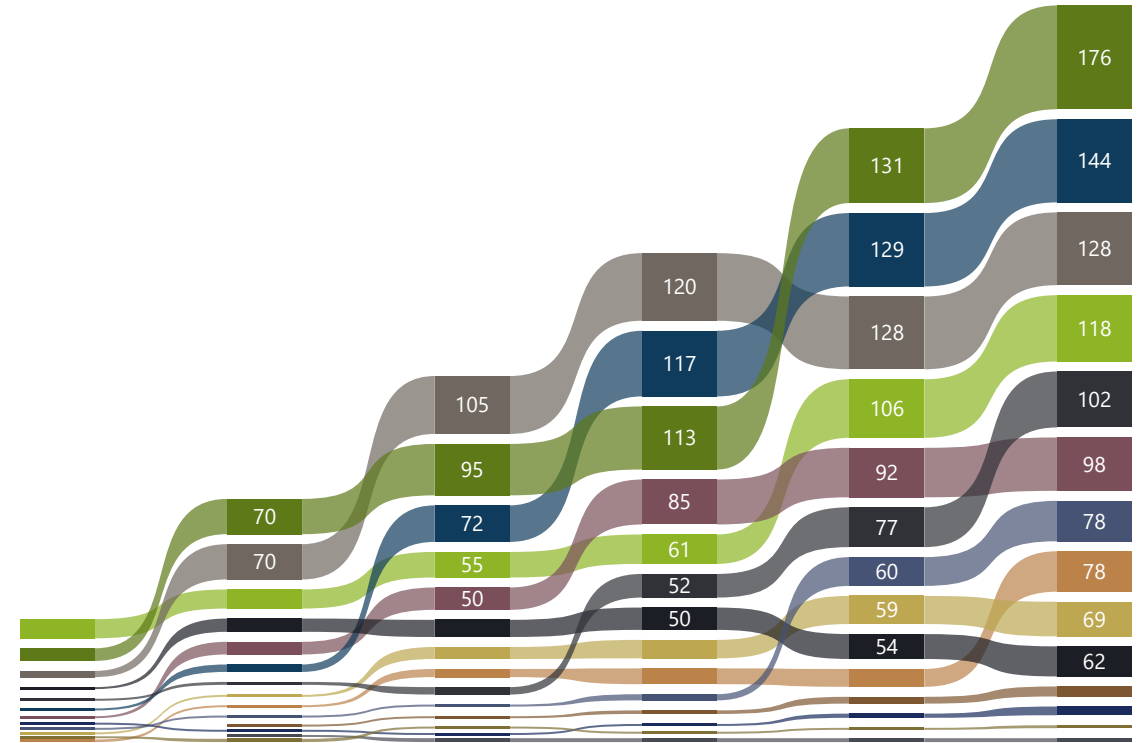

Name	1	2	3	4	5	6	7	8	Total
1 René Achterberg (N)	35	35	25	18	18	45			176
2 Monika Burgener	12	15	45	45	12	15			144
3 Manuel Zobic (A)	25	45	35	15	8	0			128
4 Alain Burtschi	45	0	10	6	45	12			118
5 ↑ Simon Kaufmann	15	5	7	25	25	25			102
6 ↓ Esther Lagler	10	25	15	35	7	6			98
7 Steffi Burtschi	7	7	4	7	35	18			78
8 ↑ Abhijatha Tripti	4	12	12	12	3	35			78
9 ↓ Beatrice Racine	6	10	18	10	15	10			69
10 ↓ Nathalie Wüthrich (A)	18	18	6	8	4	8			62
11 Peter Wüthrich	0	8	8	5	5	5			31
12 Jennifer Krebs	8	0	0	4	10	7			29
13 Valentin Züsli	5	0	5	0	6	4			20
14 Alina Bösiger	0	6	0	0	0	0			6
15 André Stübi	0	0	0	0	0	0			0

- Abhijatha Tripti
- Alain Burtschi
- Alina Bösiger
- André Stübi
- Beatrice Racine
- Esther Lagler
- Jennifer Krebs
- Manuel Zobic (A)
- Monika Burgener
- Nathalie Wüthrich (A)
- Peter Wüthrich
- René Achterberg (N)
- Simon Kaufmann
- Steffi Burtschi
- Valentin Züsli

Name	1	%	#	2	%	#	3	%	#	4	%	#	5	%	#	6	%	#	7	%	#	8	%	#	
Abhijatha Tripti	6110	40%	12	7880	45%	6	↑	9410	55%	6	→	9360	55%	6	→	5530	35%	13	↓	9280	55%	2	↑		
Alain Burtschi	11840	65%	1	0	0%	12	↓	9050	50%	7	↑	4850	30%	10	↓	10640	60%	1	↑	6960	40%	6	↓		
Alina Bösiger	0	0%	13	7280	40%	10	↑	0	0%	13	↓	0	0%	13	→	0	0%	14	↓	0	0%	13	↑		
André Stübi	0	0%	13	0	0%	12	↑	0	0%	13	↓	0	0%	13	→	0	0%	14	↓	0	0%	13	↑		
Beatrice Racine	6870	40%	10	7820	45%	7	↑	11430	65%	4	↑	6960	40%	7	↓	8660	50%	5	↑	6930	40%	7	↓		
Esther Lagler	9150	55%	7	9810	55%	3	↑	10010	55%	5	↓	10450	60%	2	↑	8040	50%	9	↓	6010	35%	10	↓		
Jennifer Krebs	7450	45%	8	0	0%	12	↓	0	0%	13	↓	4460	25%	12	↑	8400	50%	7	↑	6110	35%	9	↓		
Manuel Zobic (A)	10150	60%	3	12540	70%	1	↑	13140	75%	2	↓	10070	60%	5	↓	8200	50%	8	↓	0	0%	13	↓		
Monika Burgener	9240	55%	6	8160	45%	5	↑	13650	75%	1	↑	11480	65%	1	→	8520	50%	6	↓	7130	40%	5	↑		
Nathalie Wüthrich (A)	9920	60%	4	9460	55%	4	→	8750	50%	10	↓	6680	40%	8	↑	6470	40%	12	↓	6760	40%	8	↑		
Peter Wüthrich	0	0%	13	7680	45%	8	↑	8920	50%	8	→	4480	25%	11	↓	6690	40%	11	→	4280	25%	11	→		
René Achterberg (N)	10280	60%	2	10020	55%	2	→	12370	65%	3	↓	10220	55%	4	↓	9140	50%	4	→	11700	65%	1	↑		
Simon Kaufmann	9510	60%	5	7240	40%	11	↓	8850	50%	9	↑	10350	60%	3	↑	9150	55%	3	→	8550	50%	3	→		
Steffi Burtschi	7280	40%	9	7290	40%	9	→	7220	40%	12	↓	5380	30%	9	↑	9820	55%	2	↑	8030	45%	4	↓		
Valentin Züsli	6730	40%	11	0	0%	12	↓	8040	45%	11	↑	0	0%	13	↓	7890	45%	10	↑	3560	20%	12	↓