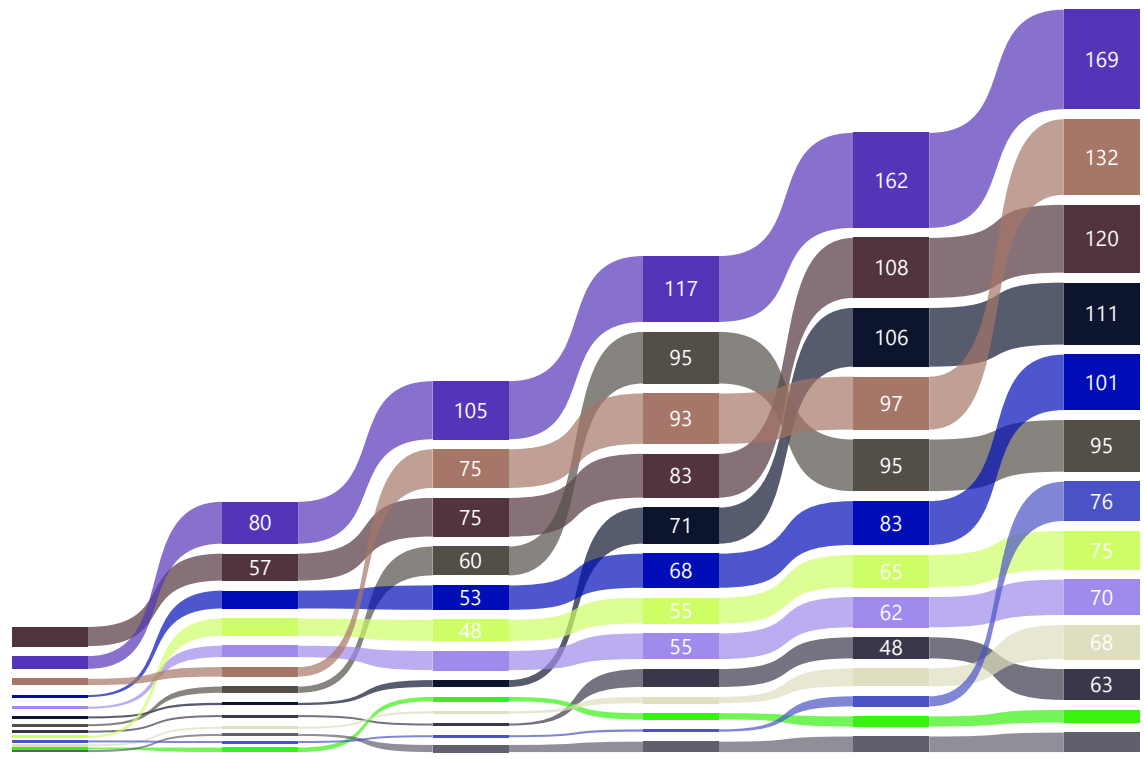

Name	1	2	3	4	5	6	7	8	Total
1 Reto Ghezzi (A)	35	45	25	12	45	7			169
2 ↑ Ramon Lock	25	5	45	18	4	35			132
3 ↓ Annatina Reinhard	45	12	18	8	25	12			120
4 ↓ Annkathrin Schmidli	12	7	7	45	35	5			111
5 ↑ Denise Feer	18	25	10	15	15	18			101
6 ↓ Christine Ryser	10	15	35	35	0	0			95
7 ↑ Sandro Pichler	6	4	5	4	12	45			76
8 ↓ Philipp Küng	7	35	6	7	10	10			75
9 ↓ Lukas Schnider (A)	15	18	12	10	7	8			70
10 Roland Bäbi	5	6	8	6	18	25			68
11 ↓ Isabelle Hayoz	8	10	0	25	5	15			63
12 Judith Pfister	4	3	15	3	6	4			35
13 Julian Purtschert	3	8	0	5	8	6			30
14 Joël Prêtre	0	0	0	0	0	0			0
14 Sarah Kuhn (A)	0	0	0	0	0	0			0

- Annatina Reinhard
- Annkathrin Schmidli
- Christine Ryser
- Denise Feer
- Isabelle Hayoz
- Joël Prêtre
- Judith Pfister
- Julian Purtschert
- Lukas Schnider (A)
- Philipp Küng
- Ramon Lock
- Reto Ghezzi (A)
- Roland Bäbi
- Sandro Pichler
- Sarah Kuhn (A)

Name	1	%	#	2	%	#	3	%	#	4	%	#	5	%	#	6	%	#	7	%	#	8	%	#	
Annatina Reinhard	13250	75%	1	8880	50%	6 ↓	10150	55%	4 ↑	7110	40%	8 ↓	8950	50%	3 ↑	6220	35%	6 ↓							
Annkathrin Schmidli	9470	55%	6	7360	40%	9 ↓	7200	40%	9 →	9060	50%	1 ↑	9700	55%	2 ↓	3640	20%	11 ↓							
Christine Ryser	9120	55%	7	9070	50%	5 ↑	12960	70%	2 ↑	8940	50%	2 →	0	0%	13 ↓	0	0%	13 →							
Denise Feer	10300	60%	4	9920	55%	3 ↑	9260	60%	7 ↓	7780	45%	5 ↑	8280	55%	5 →	7860	45%	4 ↑							
Isabelle Hayoz	8560	55%	8	7640	45%	7 ↑	0	0%	12 ↓	8640	55%	3 ↑	5770	40%	11 ↓	7080	45%	5 ↑							
Joël Prêtre	0	0%	14	0	0%	14 →	0	0%	12 ↑	0	0%	14 ↓	0	0%	13 ↑	0	0%	13 →							
Judith Pfister	4350	25%	12	2750	15%	13 ↓	9930	55%	5 ↑	910	5%	13 ↓	6090	35%	10 ↑	880	5%	12 ↓							
Julian Purtschert	2650	15%	13	7370	40%	8 ↑	0	0%	12 ↓	5560	30%	11 ↑	6460	35%	8 ↑	3770	20%	10 ↓							
Lukas Schnider (A)	10070	60%	5	9460	55%	4 ↑	9820	55%	6 ↓	7260	40%	7 ↓	6140	35%	9 ↓	5410	30%	8 ↑							
Philipp Küng	6860	40%	9	10320	60%	2 ↑	7070	40%	10 ↓	6950	40%	9 ↑	7470	45%	7 ↑	5760	35%	7 →							
Ramon Lock	11310	65%	3	7180	40%	11 ↓	15180	80%	1 ↑	8090	45%	4 ↓	5330	30%	12 ↓	9900	55%	2 ↑							
Reto Ghezzi (A)	11430	65%	2	13910	80%	1 ↑	10170	55%	3 ↓	7350	40%	6 ↓	10640	60%	1 ↑	5220	30%	9 ↓							
Roland Bäbi	4380	25%	11	7230	40%	10 ↑	9070	50%	8 ↑	6340	35%	10 ↓	8620	50%	4 ↑	7870	45%	3 ↑							
Sandro Pichler	6170	35%	10	5100	30%	12 ↓	6300	35%	11 ↑	3550	20%	12 ↓	8210	55%	6 ↑	10160	60%	1 ↑							
Sarah Kuhn (A)	0	0%	14	0	0%	14 →	0	0%	12 ↑	0	0%	14 ↓	0	0%	13 ↑	0	0%	13 →