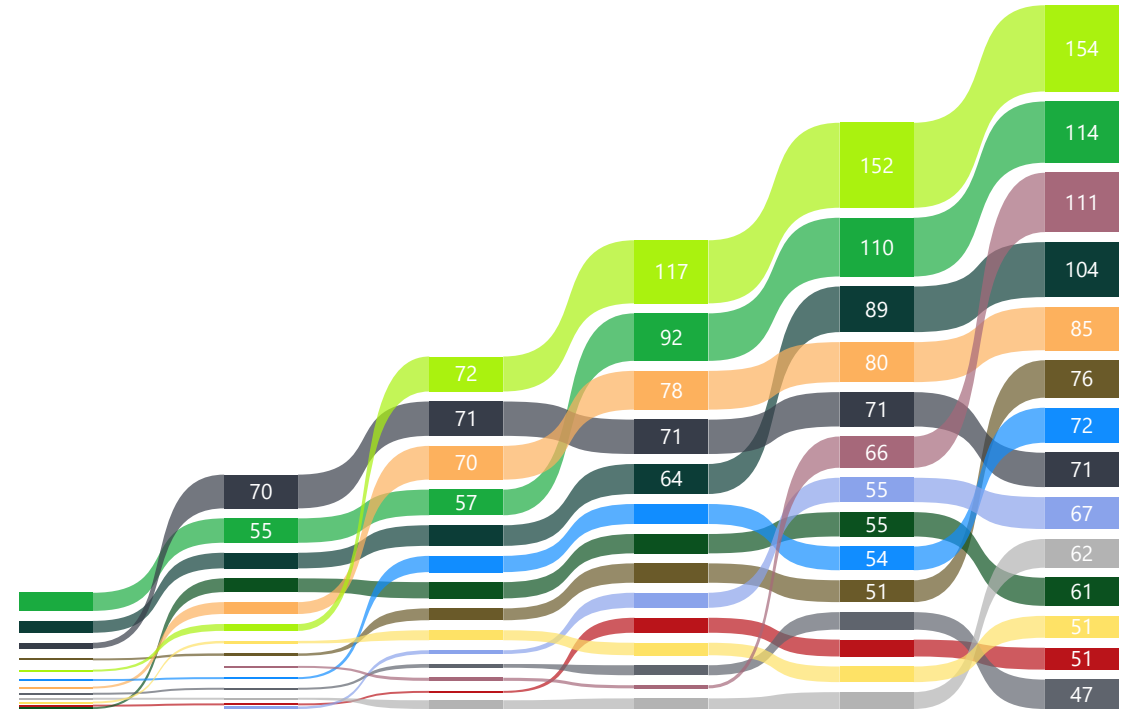

Name	1	2	3	4	5	6	7	8	Total
1 Martin Daniel Heer (N)	15	12	45	45	35	2			154
2 Brigitte Huggel (N)	45	10	2	35	18	4			114
3 ↑ Victoria Szucs (N)	0	18	3	0	45	45			111
4 ↓ Céline Jundt	35	6	8	15	25	15			104
5 ↓ Gilles Bertholet	10	25	35	8	2	5			85
6 ↑ Arne Wengler	18	2	15	12	4	25			76
7 ↑ Jenny Bertholet	12	5	25	6	6	18			72
8 ↓ Christian Maag (A)	25	45	1	0	0	0			71
9 ↓ Natalia Simeon (N)	0	4	18	18	15	12			67
10 ↑ Querida Long	6	3	5	3	10	35			62
11 ↓ Christian Krebs	3	35	4	5	8	6			61
12 Caroline Wyss (N)	4	1	10	25	3	8			51
13 Rafael Wagner (A)	5	15	12	4	5	10			51
14 ↓ Moritz Krebs (N)	8	8	6	10	12	3			47

- Arne Wengler
- Brigitte Huggel (N)
- Caroline Wyss (N)
- Céline Jundt
- Christian Krebs
- Christian Maag (A)
- Gilles Bertholet
- Jenny Bertholet
- Martin Daniel Heer (N)
- Moritz Krebs (N)
- Natalia Simeon (N)
- Querida Long
- Rafael Wagner (A)
- Victoria Szucs (N)

Name	1	%	#	2	%	#	3	%	#	4	%	#	5	%	#	6	%	#	7	%	#	8	%	#	
Arne Wengler	12420	75%	4	7050	40%	13	↓	12690	70%	5	↑	9660	55%	6	↓	7470	45%	11	↓	9530	55%	3	↑		
Brigitte Huggel (N)	15930	85%	1	9570	55%	7	↓	9110	50%	13	↓	11340	65%	2	↑	9280	55%	4	↓	6900	40%	11	↓		
Caroline Wyss (N)	6570	40%	11	6930	40%	14	↓	11600	65%	7	↑	10480	60%	3	↑	6920	45%	12	↓	8200	50%	8	↑		
Céline Jundt	14390	80%	2	9160	50%	9	↓	11190	60%	8	↑	9750	55%	5	↑	9860	55%	3	↑	8880	50%	5	↓		
Christian Krebs	5840	35%	12	14510	75%	2	↑	11000	60%	11	↓	7940	45%	10	↑	8360	45%	8	↑	7200	40%	9	↓		
Christian Maag (A)	14130	80%	3	15940	85%	1	↑	8650	50%	14	↓	0	0%	13	↑	0	0%	14	↓	0	0%	14	→		
Gilles Bertholet	10600	60%	7	12400	65%	3	↑	14120	75%	2	↑	8120	45%	8	↓	6070	35%	13	↓	6980	40%	10	↑		
Jenny Bertholet	11020	65%	6	9020	50%	10	↓	13370	75%	3	↑	8050	45%	9	↓	7870	45%	9	→	8990	50%	4	↑		
Martin Daniel Heer (N)	12120	75%	5	11050	65%	6	↓	14800	85%	1	↑	15390	90%	1	→	10090	60%	2	↓	5390	30%	13	↓		
Moritz Krebs (N)	9780	55%	8	9470	50%	8	→	11040	60%	9	↓	8300	45%	7	↑	8780	50%	6	↑	6280	35%	12	↓		
Natalia Simeon (N)	0	0%	13	8660	50%	11	↑	13110	75%	4	↑	10350	65%	4	→	8910	55%	5	↓	8440	55%	6	↓		
Querida Long	9700	55%	9	8290	45%	12	↓	11020	60%	10	↑	6310	35%	12	↓	8490	50%	7	↑	9980	55%	2	↑		
Rafael Wagner (A)	9460	55%	10	11700	65%	5	↑	12650	70%	6	↓	6950	40%	11	↓	7650	45%	10	↑	8390	50%	7	↑		
Victoria Szucs (N)	0	0%	13	12010	70%	4	↑	9790	55%	12	↓	0	0%	13	↓	10190	65%	1	↑	10890	65%	1	→