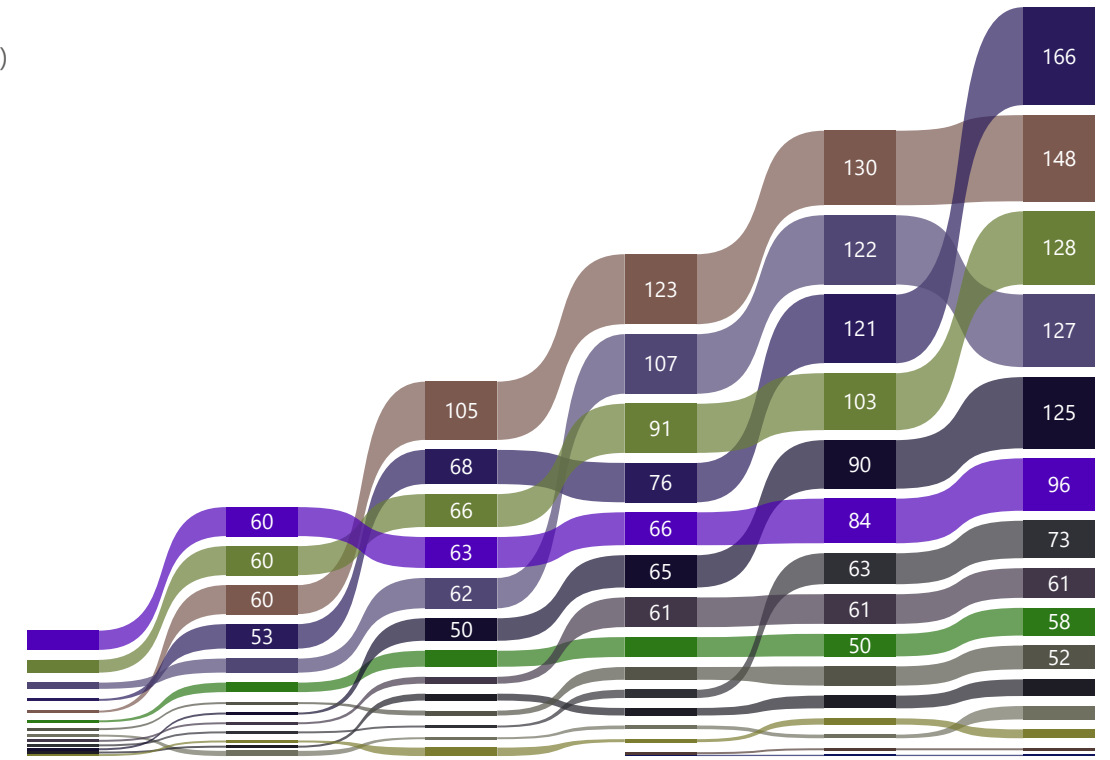

Name	1	2	3	4	5	6	7	8	Total
1 ↑ André Grossenbacher (N)	18	35	15	8	45	45			166
2 ↓ Alan Marquês (A)	15	45	45	18	7	18			148
3 ↑ Michael Röthlin	35	25	6	25	12	25			128
4 ↓ Luc Gurtner (N)	25	12	25	45	15	5			127
5 Raphael Zemp (A)	5	10	35	15	25	35			125
6 Silvia Maissen	45	15	3	3	18	12			96
7 Karin Dincic-Walcher	6	8	4	10	35	10			73
8 Thomas Tschumi	7	7	12	35	0	0			61
9 Grace Nguyen (A)	12	18	10	6	4	8			58
10 Séverine Bertholet	10	6	7	12	10	7			52
11 Daniela von Arx	4	4	18	1	8	6			41
12 ↑ Brigitte Frutiger	8	0	8	5	0	15			36
13 ↓ Elena Riebli (N)	3	5	5	7	5	4			29
14 Raphael Jaggi	0	0	0	4	6	0			10
15 Clarissa Imoberdorf	0	0	0	2	0	0			2

- Alan Marquês (A)
- André Grossenbacher (N)
- Brigitte Frutiger
- Clarissa Imoberdorf
- Daniela von Arx
- Elena Riebli (N)
- Grace Nguyen (A)
- Karin Dincic-Walcher
- Luc Gurtner (N)
- Michael Röthlin
- Raphael Jaggi
- Raphael Zemp (A)
- Séverine Bertholet
- Silvia Maissen
- Thomas Tschumi

Name	1	%	#	2	%	#	3	%	#	4	%	#	5	%	#	6	%	#	7	%	#	8	%	#	
Alan Marquês (A)	9290	55%	5	12700	70%	1	14100	75%	1	7970	45%	4	5890	35%	9	8620	50%	4							
André Grossenbacher (N)	9660	55%	4	12570	65%	2	10950	60%	5	6160	35%	8	10580	60%	1	11990	65%	1							
Brigitte Frutiger	7730	50%	8	0	0%	13	9430	55%	8	4630	30%	11	0	0%	13	6850	40%	5							
Clarissa Imoberdorf	0	0%	14	0	0%	13	0	0%	14	3420	20%	14	0	0%	13	0	0%	13							
Daniela von Arx	5740	35%	12	5260	30%	12	10970	65%	4	3270	20%	15	6860	45%	8	4040	25%	10							
Elena Riebli (N)	5590	35%	13	6800	40%	11	6260	35%	11	5380	30%	9	5330	30%	11	3460	20%	12							
Grace Nguyen (A)	8790	50%	6	10490	60%	4	9460	55%	7	5140	30%	10	4270	25%	12	5430	30%	8							
Karin Dincic-Walcher	6840	40%	10	7740	45%	8	5410	30%	12	6430	35%	7	10410	60%	2	6140	35%	7							
Luc Gurtner (N)	11370	65%	3	8290	45%	6	11990	65%	3	10070	55%	1	8400	50%	5	3490	20%	11							
Michael Röthlin	11950	70%	2	10980	65%	3	6440	35%	10	9210	55%	3	8130	45%	6	10030	60%	3							
Raphael Jaggi	0	0%	14	0	0%	13	0	0%	14	4230	30%	12	5790	40%	10	0	0%	13							
Raphael Zemp (A)	6050	35%	11	8020	45%	7	12600	70%	2	7800	45%	5	9690	55%	3	10510	60%	2							
Séverine Bertholet	8680	50%	7	7130	40%	10	8890	50%	9	7050	40%	6	7950	45%	7	5320	30%	9							
Silvia Maissen	13670	80%	1	9140	55%	5	4910	30%	13	4020	25%	13	8710	55%	4	6560	40%	6							
Thomas Tschumi	7240	45%	9	7360	40%	9	10880	60%	6	9680	55%	2	0	0%	13	0	0%	13