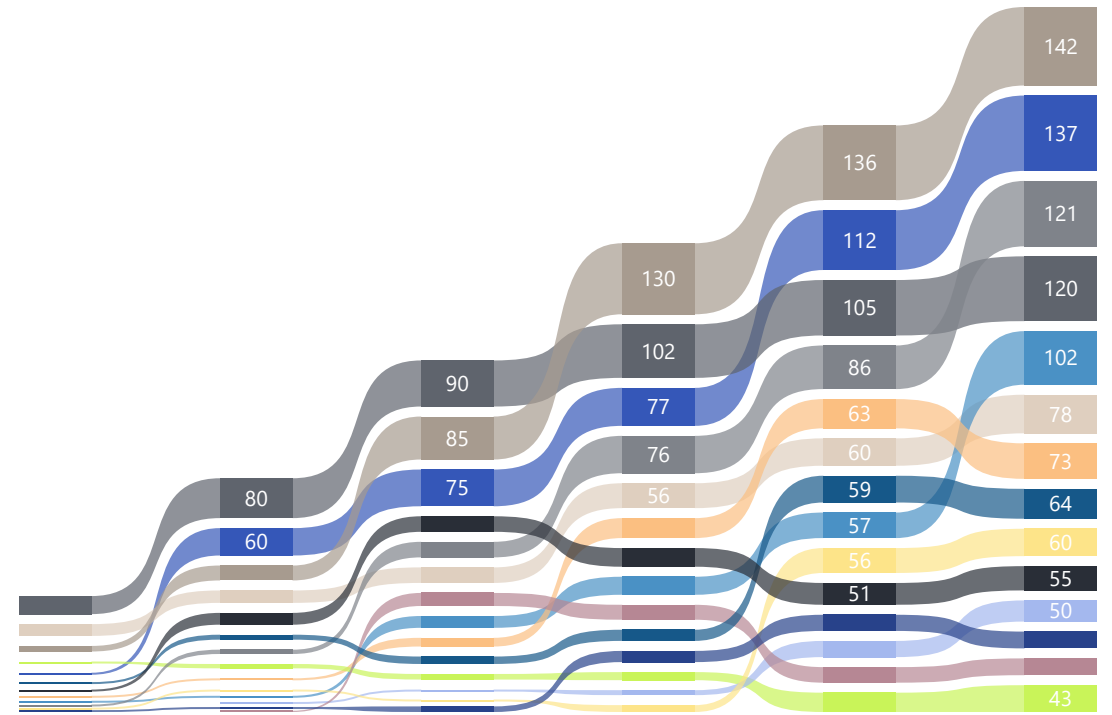

Name	1	2	3	4	5	6	7	8	Total
1 Niklaus Brunner	25	15	45	45	6	6			142
2 Andreas Vetter	15	45	15	2	35	25			137
3 ↑ Lili Ninova	5	18	18	35	10	35			121
4 ↓ Charlie Sarbach	45	35	10	12	3	15			120
5 ↑ Carsten Köllmann (A)	6	4	25	10	12	45			102
6 Armin Riebli	35	1	5	15	4	18			78
7 ↓ Claude Anthamatten	8	10	12	18	15	10			73
8 ↓ Peter Nydegger (N)	12	12	4	6	25	5			64
9 Manuela Schwegler (N)	4	6	1	0	45	4			60
10 Simon Hodel	10	25	6	5	5	4			55
11 ↑ Manuel Blamauer (N)	0	8	8	8	18	8			50
12 ↑ Martina Krebs (N)	0	2	35	3	1	2			43
13 ↓ Mihajlo Nenad (N)	3	3	3	25	8	1			43
14 Julian Steiner (A)	18	5	2	4	2	12			43

- Andreas Vetter
- Armin Riebli
- Carsten Köllmann (A)
- Charlie Sarbach
- Claude Anthamatten
- Julian Steiner (A)
- Lili Ninova
- Manuel Blamauer (N)
- Manuela Schwegler (N)
- Martina Krebs (N)
- Mihajlo Nenad (N)
- Niklaus Brunner
- Peter Nydegger (N)
- Simon Hodel

Name	1	%	#	2	%	#	3	%	#	4	%	#	5	%	#	6	%	#	7	%	#	8	%	#		
Andreas Vetter	10880	60%	5	13090	65%	1	↑	12710	70%	5	↓	5330	30%	13	↓	11320	65%	2	↑	10630	60%	3	↓			
Armin Riebli	11720	65%	2	5570	30%	14	↓	11210	60%	10	↑	9230	50%	5	↑	7960	45%	11	↓	10020	55%	4	↑			
Carsten Köllmann (A)	9080	55%	9	7140	40%	11	↓	12970	70%	3	↑	8240	45%	7	↓	9600	55%	6	↑	13840	75%	1	↑			
Charlie Sarbach	14000	75%	1	11800	65%	2	↓	12220	65%	7	↓	9120	50%	6	↑	7880	45%	12	↓	9950	55%	5	↑			
Claude Anthamatten	9510	55%	8	10240	60%	7	↑	12550	70%	6	↑	9370	55%	4	↑	10080	60%	5	↓	9110	55%	7	↓			
Julian Steiner (A)	10970	65%	4	7180	40%	10	↓	9130	50%	13	↓	7070	40%	11	↑	7870	45%	13	↓	9540	55%	6	↑			
Lili Ninova	8450	55%	10	10920	65%	4	↑	12870	75%	4	→	10250	65%	2	↑	9380	60%	7	↓	10680	65%	2	↑			
Manuel Blamauer (N)	0	0%	13	9610	55%	8	↑	11710	65%	8	→	8110	45%	8	→	10390	60%	4	↑	8670	50%	8	↓			
Manuela Schwegler (N)	6550	40%	11	7310	40%	9	↑	7200	40%	14	↓	0	0%	14	→	12210	70%	1	↑	7230	40%	11	↓			
Martina Krebs (N)	0	0%	13	6120	35%	13	→	14260	75%	2	↑	6150	35%	12	↓	7020	40%	14	↓	5970	35%	13	↑			
Mihajlo Nenad (N)	5380	35%	12	6960	40%	12	→	9550	55%	12	→	9520	60%	3	↑	9270	55%	8	↓	4270	25%	14	↓			
Niklaus Brunner	11380	65%	3	10710	60%	5	↓	15190	80%	1	↑	10430	60%	1	→	8270	50%	9	↓	7850	45%	9	→			
Peter Nydegger (N)	10640	65%	6	10700	60%	6	→	9590	55%	11	↓	7630	45%	9	↑	10740	65%	3	↑	7490	45%	10	↓			
Simon Hodel	10300	60%	7	11020	60%	3	↑	11510	65%	9	↓	7110	40%	10	↓	8260	50%	10	→	7230	40%	11	↓