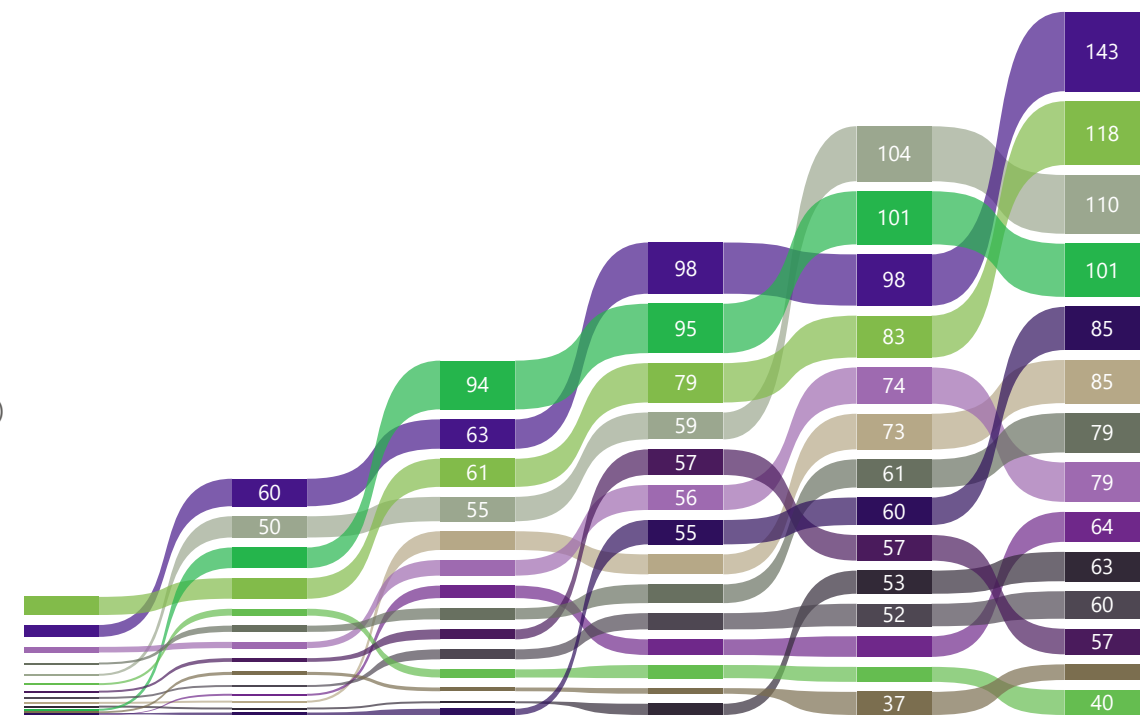

Name	1	2	3	4	5	6	7	8	Total
1 ↑ Eva Keller	35	25	3	35	0	45			143
2 ↑ Lucas Orellano	45	4	12	18	4	35			118
3 ↓ Daniel Hasler	15	35	5	4	45	6			110
4 ↓ Melk von Flüe	4	45	45	1	6	0			101
5 ↑ Tizian Zumthurm	2	2	6	45	5	25			85
6 Andreas Egger	6	5	35	2	25	12			85
7 ↓ Monika Sarbach (N)	25	1	15	15	18	5			79
8 ↓ Till Odermatt (N)	18	8	8	12	15	18			79
9 ↑ Barbara Fritschi	1	10	25	5	8	15			64
10 Hans Minder (A)	5	3	4	6	35	10			63
11 Michael Sauer	8	6	18	10	10	8			60
12 ↓ Regina Markert (N)	10	12	10	25	0	0			57
13 ↑ Patrick Zellweger	3	18	1	3	12	4			41
14 ↓ Nicole Büchi (N)	12	15	2	8	3	0			40

- Andreas Egger
- Barbara Fritschi
- Daniel Hasler
- Eva Keller
- Hans Minder (A)
- Lucas Orellano
- Melk von Flüe
- Michael Sauer
- Monika Sarbach (N)
- Nicole Büchi (N)
- Patrick Zellweger
- Regina Markert (N)
- Till Odermatt (N)
- Tizian Zumthurm

Name	1	%	#	2	%	#	3	%	#	4	%	#	5	%	#	6	%	#	7	%	#	8	%	#		
Andreas Egger	11360	65%	9	11550	65%	10	↓	15360	80%	2	↑	7220	40%	13	↓	11690	65%	3	↑	8870	50%	6	↓			
Barbara Fritschi	7930	45%	14	12540	65%	7	↑	13610	75%	3	↑	8740	50%	10	↓	9820	55%	8	↑	9860	55%	5	↑			
Daniel Hasler	12320	70%	5	14860	80%	2	↑	11750	65%	10	↓	7750	45%	11	↓	15100	85%	1	↑	7140	40%	9	↓			
Eva Keller	13410	75%	2	14690	80%	3	↓	10960	60%	12	↓	10880	60%	2	↑	0	0%	13	↓	10970	60%	1	↑			
Hans Minder (A)	11150	65%	10	10640	60%	12	↓	11360	65%	11	↑	9780	55%	9	↑	12650	75%	2	↑	7550	45%	7	↓			
Lucas Orellano	13710	75%	1	11340	60%	11	↓	12730	70%	6	↑	10750	60%	4	↑	9010	50%	11	↓	10890	60%	2	↑			
Melk von Flüe	10960	60%	11	15110	80%	1	↑	16930	80%	1	→	6500	35%	14	↑	9800	55%	9	↑	0	0%	12	↓			
Michael Sauer	11580	65%	8	11910	65%	9	↓	13070	70%	4	↑	10330	55%	7	↓	9850	55%	7	→	7240	40%	8	↓			
Monika Sarbach (N)	13300	75%	3	8890	50%	14	↓	12940	70%	5	↑	10740	60%	5	→	11600	65%	4	↑	5410	30%	10	↓			
Nicole Büchi (N)	12190	70%	6	14080	75%	5	↑	9850	55%	13	↓	9790	55%	8	↑	8650	50%	12	↓	0	0%	12	→			
Patrick Zellweger	10890	60%	12	14470	75%	4	↑	8340	45%	14	↓	7270	40%	12	↑	10290	60%	6	↑	5360	30%	11	↓			
Regina Markert (N)	11650	65%	7	13070	70%	6	↑	11920	65%	7	↓	10870	60%	3	↑	0	0%	13	↓	0	0%	12	↑			
Till Odermatt (N)	13000	75%	4	12360	65%	8	↓	11870	65%	8	→	10510	60%	6	↑	10460	60%	5	↑	10460	60%	4	↑			
Tizian Zumthurm	9670	55%	13	10440	55%	13	→	11800	65%	9	↑	10980	60%	1	↑	9210	55%	10	↓	10560	60%	3	↑