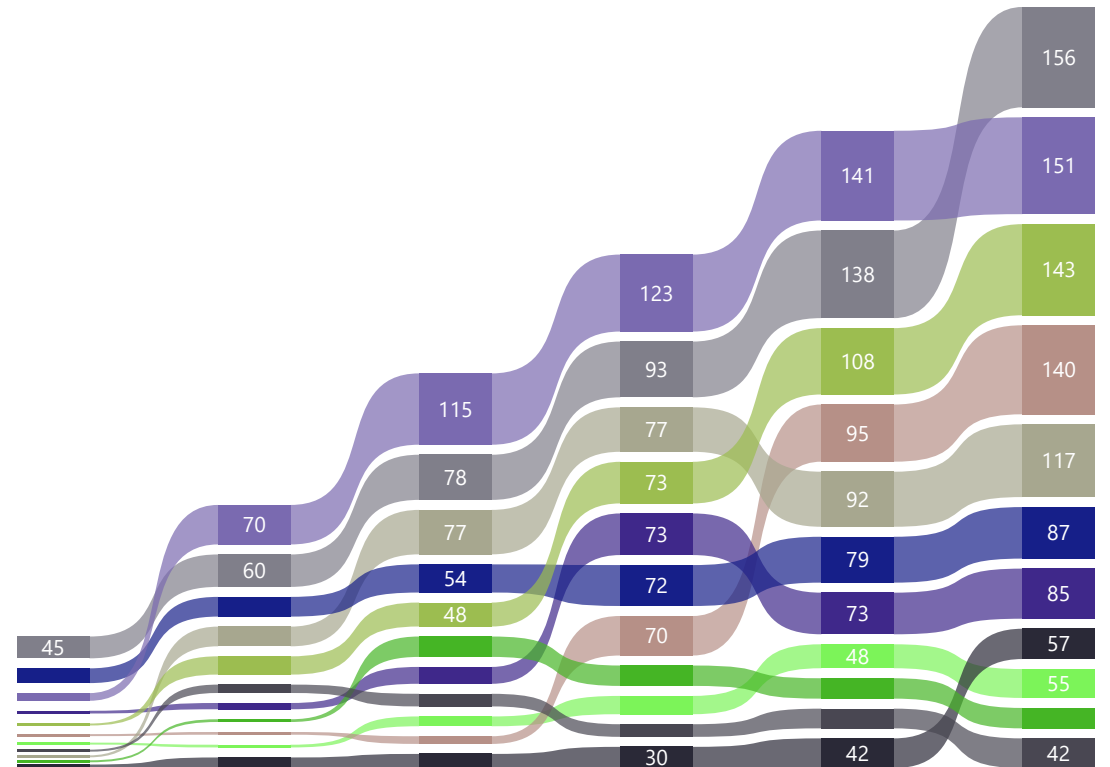

Name	1	2	3	4	5	6	7	8	Total
1 ↑ Bettina Loos Gadmer	45	15	18	15	45	18			156
2 ↓ Theo Stalder (A)	25	45	45	8	18	10			151
3 Therese Elisabeth Müller	15	25	8	25	35	35			143
4 Hervé Laville	12	6	7	45	25	45			140
5 Lukas Heutschi (A)	7	35	35	0	15	25			117
6 Marco Gadmer	35	7	12	18	7	8			87
7 Janick Wetterwald	18	5	15	35	0	12			85
8 ↑ Martina Rohrer	5	10	5	10	12	15			57
9 ↓ Beatrice Epper	10	8	10	12	8	7			55
10 ↓ Rahel Püschel	6	12	25	0	0	0			43
11 ↓ Roger Scherrer	8	18	6	0	10	0			42
12 Beat Steiner (N)	0	0	0	0	0	0			0
12 Daniel Abächerli	0	0	0	0	0	0			0
12 Dunja Wüthrich	0	0	0	0	0	0			0
12 Patrik Schär (A)	0	0	0	0	0	0			0

- Beat Steiner (N)
- Beatrice Epper
- Bettina Loos Gadmer
- Daniel Abächerli
- Dunja Wüthrich
- Hervé Laville
- Janick Wetterwald
- Lukas Heutschi (A)
- Marco Gadmer
- Martina Rohrer
- Patrik Schär (A)
- Rahel Püschel
- Roger Scherrer
- Theo Stalder (A)
- Therese Elisabeth Müller

Name	1	%	#	2	%	#	3	%	#	4	%	#	5	%	#	6	%	#	7	%	#	8	%	#	
Beat Steiner (N)	0	0%	12	0	0%	12	→	0	0%	12	→	0	0%	10	↓	0	0%	10	→						
Beatrice Epper	8150	55%	7	5890	35%	8	↓	7990	50%	7	↑	5590	35%	6	↑	5880	45%	8	↓	2920	20%	9	↓		
Bettina Loos Gadmer	11280	65%	1	7130	40%	5	↓	9010	50%	4	↑	6350	35%	5	↓	10560	60%	1	↑	6010	35%	4	↓		
Daniel Abächerli	0	0%	12	0	0%	12	→	0	0%	12	→	0	0%	9	↑	0	0%	10	↓	0	0%	10	→		
Dunja Wüthrich	0	0%	12	0	0%	12	→	0	0%	12	→	0	0%	9	↑	0	0%	10	↓	0	0%	10	→		
Hervé Laville	9350	55%	6	4600	25%	10	↓	7140	40%	9	↑	9120	50%	1	↑	9500	55%	3	↓	8220	45%	1	↑		
Janick Wetterwald	10690	65%	4	4520	25%	11	↓	8820	50%	5	↑	8000	45%	2	↑	0	0%	10	↓	5250	30%	6	↑		
Lukas Heutschi (A)	8020	45%	9	11060	60%	2	↑	12200	65%	2	→	0	0%	9	↓	8460	50%	5	↑	7130	40%	3	↑		
Marco Gadmer	11220	60%	2	5610	30%	9	↓	8400	45%	6	↑	6450	35%	4	↑	4200	25%	9	↓	4570	25%	8	↑		
Martina Rohrer	4490	25%	11	6070	35%	7	↑	3650	20%	11	↓	4510	25%	7	↑	7260	45%	6	↑	5590	35%	5	↑		
Patrik Schär (A)	0	0%	12	0	0%	12	→	0	0%	12	→	0	0%	9	↑	0	0%	10	↓	0	0%	10	→		
Rahel Püschel	5560	35%	10	7080	40%	6	↑	9130	60%	3	↑	0	0%	9	↓	0	0%	10	↓	0	0%	10	→		
Roger Scherrer	8080	45%	8	7310	40%	4	↑	6380	35%	10	↓	0	0%	9	↑	6170	35%	7	↑	0	0%	10	↓		
Theo Stalder (A)	11100	70%	3	11250	65%	1	↑	13010	75%	1	→	3940	25%	8	↓	8480	50%	4	↑	5000	30%	7	↓		
Therese Elisabeth Müller	9520	55%	5	8950	50%	3	↑	7290	40%	8	↓	6840	40%	3	↑	10440	60%	2	↑	8070	45%	2	→