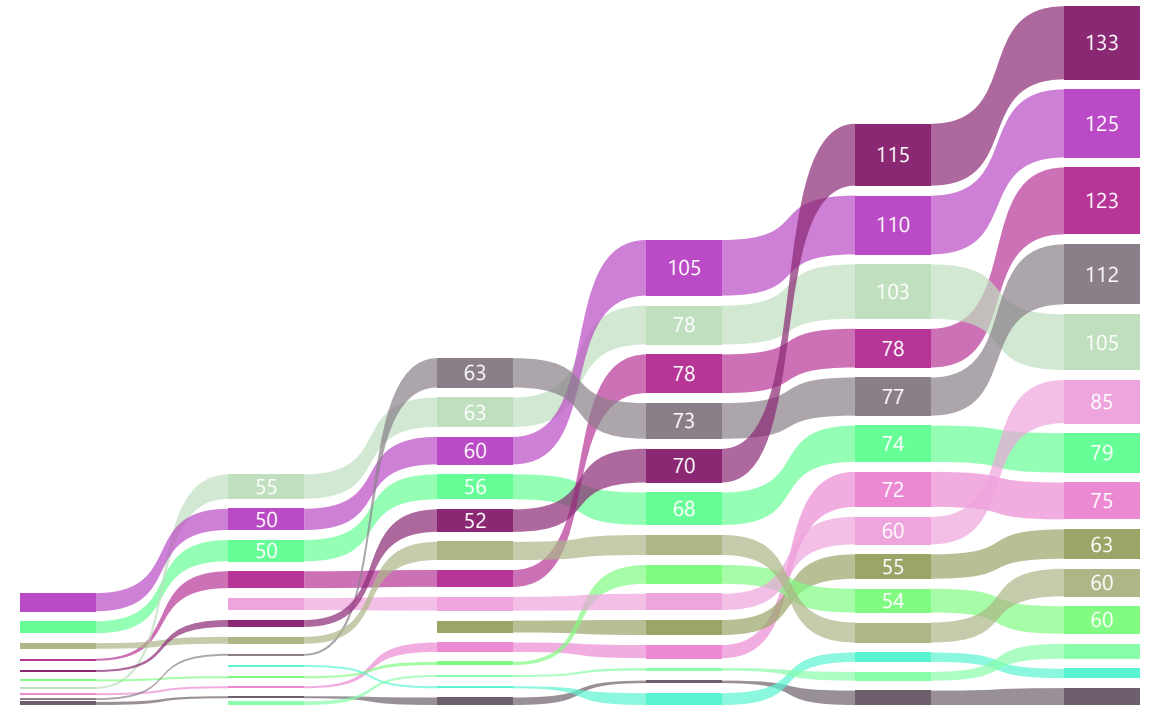

Name	1	2	3	4	5	6	7	8	Total
1 Veronika Barta	15	12	25	18	45	18			133
2 Gian Kamlesh (N)	45	5	10	45	5	15			125
3 ↑ Dimitrije Spasic (N)	18	25	0	35	0	45			123
4 ↑ Patrick Nydegger (N)	6	12	45	10	4	35			112
5 ↓ Fabian Rigert (N)	10	45	8	15	25	2			105
6 ↑ Peter Staub	0	35	3	4	18	25			85
7 ↓ Athena Meier (N)	35	15	6	12	6	5			79
8 ↓ André Marquês	8	8	15	6	35	3			75
9 David Naef (A)	0	0	35	5	15	8			63
10 ↑ Toni Kägi	25	2	18	3	0	12			60
11 ↓ Martin Kumli	12	4	5	25	8	6			60
12 ↑ Stefan Ulrich	0	6	12	2	10	10			40
13 ↓ Oskar Eugster (A)	0	18	0	1	12	0			31
14 Irena Rullo (N)	5	3	4	8	3	4			27

- André Marquês
- Athena Meier (N)
- David Naef (A)
- Dimitrije Spasic (N)
- Fabian Rigert (N)
- Gian Kamlesh (N)
- Irena Rullo (N)
- Martin Kumli
- Oskar Eugster (A)
- Patrick Nydegger (N)
- Peter Staub
- Stefan Ulrich
- Toni Kägi
- Veronika Barta

Name	1	%	#	2	%	#	3	%	#	4	%	#	5	%	#	6	%	#	7	%	#	8	%	#	
André Marquês	8480	50%	8	9540	55%	8	→	10820	60%	5	↑	7680	45%	9	↓	11100	65%	2	↑	4460	25%	12	↓		
Athena Meier (N)	11150	60%	2	10040	55%	5	↓	9320	50%	9	↓	8110	45%	6	↑	7390	40%	9	↓	7310	40%	10	↓		
David Naef (A)	0	0%	11	0	0%	14	↓	12840	70%	2	↑	7040	40%	10	↓	9430	55%	5	↑	7770	45%	8	↓		
Dimitrije Spasic (N)	9410	55%	4	11010	60%	3	↑	0	0%	13	↓	10660	60%	2	↑	0	0%	13	↓	10490	60%	1	↑		
Fabian Rigert (N)	8930	50%	7	12720	70%	1	↑	10000	55%	8	↓	8370	45%	5	↑	10450	60%	3	↑	4350	25%	13	↓		
Gian Kamlesh (N)	13000	75%	1	8820	50%	10	↓	10050	55%	7	↑	11620	65%	1	↑	6210	35%	10	↓	8830	50%	5	↑		
Irena Rullo (N)	6930	40%	10	7840	50%	12	↓	7250	40%	11	↑	7750	45%	8	↑	4780	30%	12	↓	5320	30%	11	↑		
Martin Kumli	9220	55%	6	8100	45%	11	↓	8080	45%	10	↑	9600	55%	3	↑	8160	50%	8	↓	7520	45%	9	↓		
Oskar Eugster (A)	0	0%	11	10770	60%	4	↑	0	0%	13	↓	2670	15%	14	↓	9140	55%	6	↑	0	0%	14	↓		
Patrick Nydegger (N)	8380	50%	9	9990	55%	6	↑	15010	80%	1	↑	7950	45%	7	↓	6070	35%	11	↓	9700	55%	2	↑		
Peter Staub	0	0%	11	11470	65%	2	↑	4550	25%	12	↓	7000	40%	11	↑	10010	60%	4	↑	9530	55%	3	↑		
Stefan Ulrich	0	0%	11	9330	55%	9	↑	10780	60%	6	↑	5440	35%	13	↓	8800	50%	7	↑	7900	45%	7	→		
Toni Kägi	10780	60%	3	6370	35%	13	↓	11150	60%	4	↑	6390	35%	12	↓	0	0%	13	↓	8060	45%	6	↑		
Veronika Barta	9390	55%	5	9990	55%	6	↓	11850	65%	3	↑	8940	50%	4	↓	12840	70%	1	↑	8930	50%	4	↓