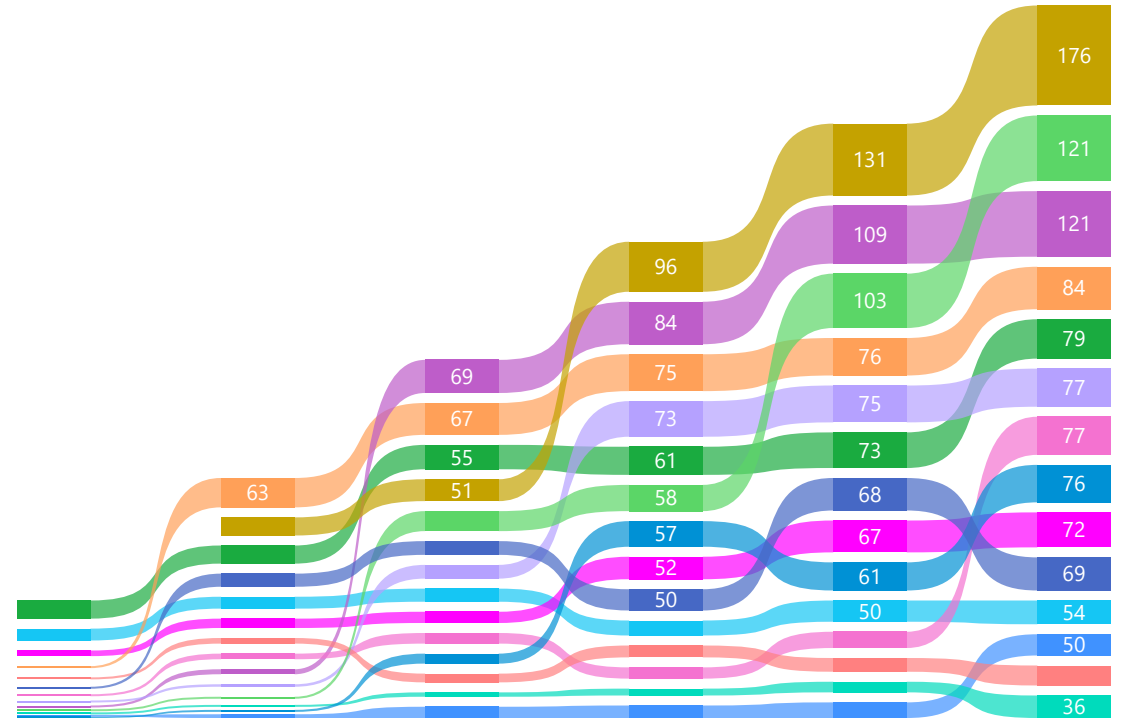

Name	1	2	3	4	5	6	7	8	Total
1 Renato Carlotti (A)	0	45	6	45	35	45			176
2 ↑ Thomas Bollmann	5	8	35	10	45	18			121
3 ↓ Patrick Kreis	6	18	45	15	25	12			121
4 Manuel Feer (A)	18	45	4	8	1	8			84
5 ↑ Andi Stolz	45	0	10	6	12	6			79
6 ↓ Philippe Steiner (A)	8	12	18	35	2	2			77
7 ↑ Paul Roger Ratcliffe (N)	10	15	8	1	8	35			77
8 ↑ Thomas Wälchli	2	5	25	25	4	15			76
9 ↓ Daniel Kunz	25	6	3	18	15	5			72
10 ↓ Tobias Specht	12	25	1	12	18	1			69
11 ↓ Carl Drechsel (N)	35	0	2	3	10	4			54
12 ↑ David Schärli (N)	3	3	12	2	5	25			50
13 ↓ Richard Lattmann (N)	15	10	5	5	3	10			48
14 ↓ Roger Schneble	4	4	15	4	6	3			36

- Andi Stolz
- Carl Drechsel (N)
- Daniel Kunz
- David Schärli (N)
- Manuel Feer (A)
- Patrick Kreis
- Paul Roger Ratcliffe (N)
- Philippe Steiner (A)
- Renato Carlotti (A)
- Richard Lattmann (N)
- Roger Schneble
- Thomas Bollmann
- Thomas Wälchli
- Tobias Specht

Name	1	%	#	2	%	#	3	%	#	4	%	#	5	%	#	6	%	#	7	%	#	8	%	#	
Andi Stolz	14900	75%	1	0	0%	13	↓	14160	75%	7	↑	10390	55%	9	↓	11710	65%	6	↑	9120	50%	9	↓		
Carl Drechsel (N)	14140	75%	2	0	0%	13	↓	10090	55%	13	→	9040	50%	12	↑	11110	65%	7	↑	9020	50%	11	↓		
Daniel Kunz	13730	75%	3	10970	60%	9	↓	11800	65%	12	↓	11900	65%	4	↑	11790	65%	5	↓	9040	50%	10	↓		
David Schärli (N)	7970	50%	12	9070	50%	12	→	14210	80%	6	↑	9010	50%	13	↓	9270	55%	10	↑	12630	70%	3	↑		
Manuel Feer (A)	13550	75%	4	15830	85%	1	↑	12410	70%	11	↓	10550	60%	8	↑	6980	40%	14	↓	9620	55%	8	↑		
Patrick Kreis	10560	60%	9	13280	75%	4	↑	17050	85%	1	↑	11440	65%	5	↓	11880	70%	3	↑	9780	55%	6	↓		
Paul Roger Ratcliffe (N)	11040	60%	7	12950	70%	5	↑	12980	70%	8	↓	7300	40%	14	↓	10860	60%	8	↑	12810	70%	2	↑		
Philippe Steiner (A)	10610	60%	8	11960	65%	6	↑	15920	80%	4	↑	12830	70%	2	↑	8020	45%	13	↓	7270	40%	13	→		
Renato Carlotti (A)	0	0%	14	15830	90%	1	↑	12810	70%	9	↓	13450	75%	1	↑	12650	70%	2	↓	14100	80%	1	↑		
Richard Lattmann (N)	12650	70%	5	11270	65%	7	↓	12530	70%	10	↓	9660	60%	10	→	8400	45%	12	↓	9760	55%	7	↑		
Roger Schneble	9780	55%	11	9230	50%	11	→	15380	80%	5	↑	9510	55%	11	↓	9660	55%	9	↑	8000	45%	12	↓		
Thomas Bollmann	10150	55%	10	11070	60%	8	↑	16570	80%	2	↑	10960	60%	7	↓	13890	75%	1	↑	10980	60%	4	↓		
Thomas Wälchli	7820	45%	13	9250	55%	10	↑	16280	85%	3	↑	12250	75%	3	→	9170	55%	11	↓	10430	60%	5	↑		
Tobias Specht	11140	65%	6	14640	80%	3	↑	9880	55%	14	↓	11230	65%	6	↑	11800	65%	4	↑	6840	40%	14	↓