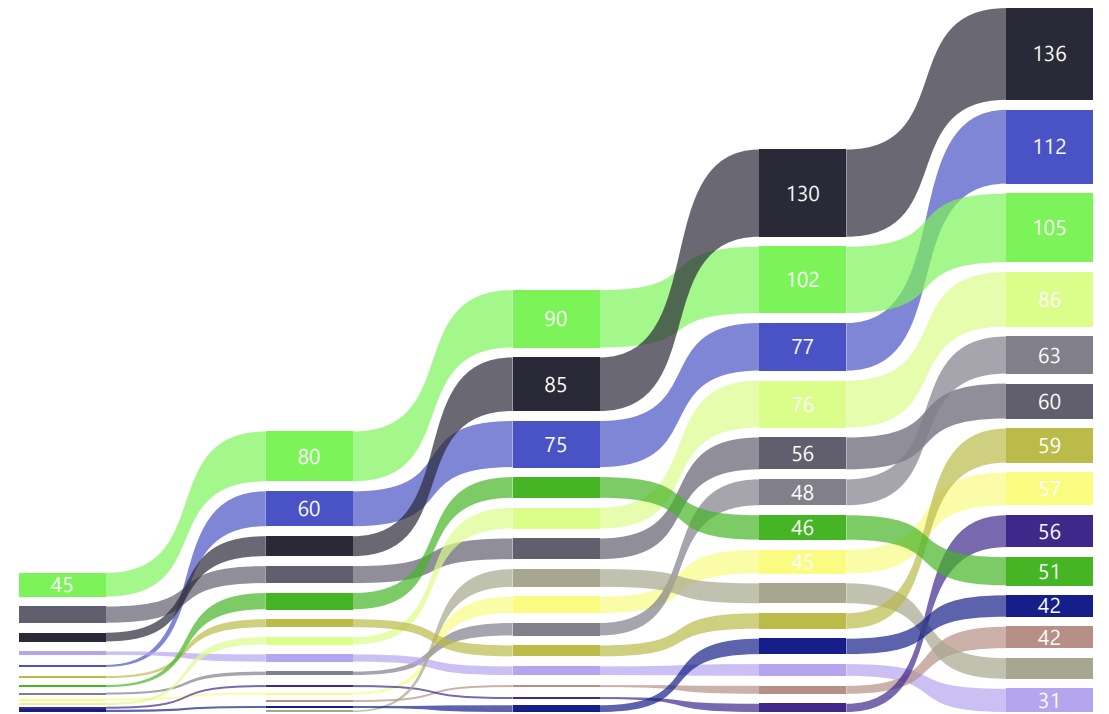

Name	1	2	3	4	5	6	7	8	Total
1 Niklaus Brunner	25	15	45	45	6				136
2 ↑ Andreas Vetter	15	45	15	2	35				112
3 ↓ Charlie Sarbach	45	35	10	12	3				105
4 Lili Ninova	5	18	18	35	10				86
5 ↑ Claude Anthamatten	8	10	12	18	15				63
6 ↓ Armin Riebli	35	1	5	15	4				60
7 ↑ Peter Nydegger (N)	12	12	4	6	25				59
8 Carsten Köllmann (A)	6	4	25	10	12				57
9 ↑ Manuela Schwegler (N)	4	6	1	0	45				56
10 ↓ Simon Hodel	10	25	6	5	5				51
11 Mihajlo Nenad (N)	3	3	3	25	8				42
12 ↑ Manuel Blamauer (N)	0	8	8	8	18				42
13 ↓ Martina Krebs (N)	0	2	35	3	1				41
14 ↓ Julian Steiner (A)	18	5	2	4	2				31

- Andreas Vetter
- Armin Riebli
- Carsten Köllmann (A)
- Charlie Sarbach
- Claude Anthamatten
- Julian Steiner (A)
- Lili Ninova
- Manuel Blamauer (N)
- Manuela Schwegler (N)
- Martina Krebs (N)
- Mihajlo Nenad (N)
- Niklaus Brunner
- Peter Nydegger (N)
- Simon Hodel

Name	1	%	#	2	%	#	3	%	#	4	%	#	5	%	#	6	%	#	7	%	#	8	%	#	
Andreas Vetter	10880	60%	5	13090	65%	1	↑	12710	70%	5	↓	5330	30%	13	↓	11320	65%	2	↑						
Armin Riebli	11720	65%	2	5570	30%	14	↓	11210	60%	10	↑	9230	50%	5	↑	7960	45%	11	↓						
Carsten Köllmann (A)	9080	55%	9	7140	40%	11	↓	12970	70%	3	↑	8240	45%	7	↓	9600	55%	6	↑						
Charlie Sarbach	14000	75%	1	11800	65%	2	↓	12220	65%	7	↓	9120	50%	6	↑	7880	45%	12	↓						
Claude Anthamatten	9510	55%	8	10240	60%	7	↑	12550	70%	6	↑	9370	55%	4	↑	10080	60%	5	↓						
Julian Steiner (A)	10970	65%	4	7180	40%	10	↓	9130	50%	13	↓	7070	40%	11	↑	7870	45%	13	↓						
Lili Ninova	8450	55%	10	10920	65%	4	↑	12870	75%	4	→	10250	65%	2	↑	9380	60%	7	↓						
Manuel Blamauer (N)	0	0%	13	9610	55%	8	↑	11710	65%	8	→	8110	45%	8	→	10390	60%	4	↑						
Manuela Schwegler (N)	6550	40%	11	7310	40%	9	↑	7200	40%	14	↓	0	0%	14	→	12210	70%	1	↑						
Martina Krebs (N)	0	0%	13	6120	35%	13	→	14260	75%	2	↑	6150	35%	12	↓	7020	40%	14	↓						
Mihajlo Nenad (N)	5380	35%	12	6960	40%	12	→	9550	55%	12	→	9520	60%	3	↑	9270	55%	8	↓						
Niklaus Brunner	11380	65%	3	10710	60%	5	↓	15190	80%	1	↑	10430	60%	1	→	8270	50%	9	↓						
Peter Nydegger (N)	10640	65%	6	10700	60%	6	→	9590	55%	11	↓	7630	45%	9	↑	10740	65%	3	↑						
Simon Hodel	10300	60%	7	11020	60%	3	↑	11510	65%	9	↓	7110	40%	10	↓	8260	50%	10	→