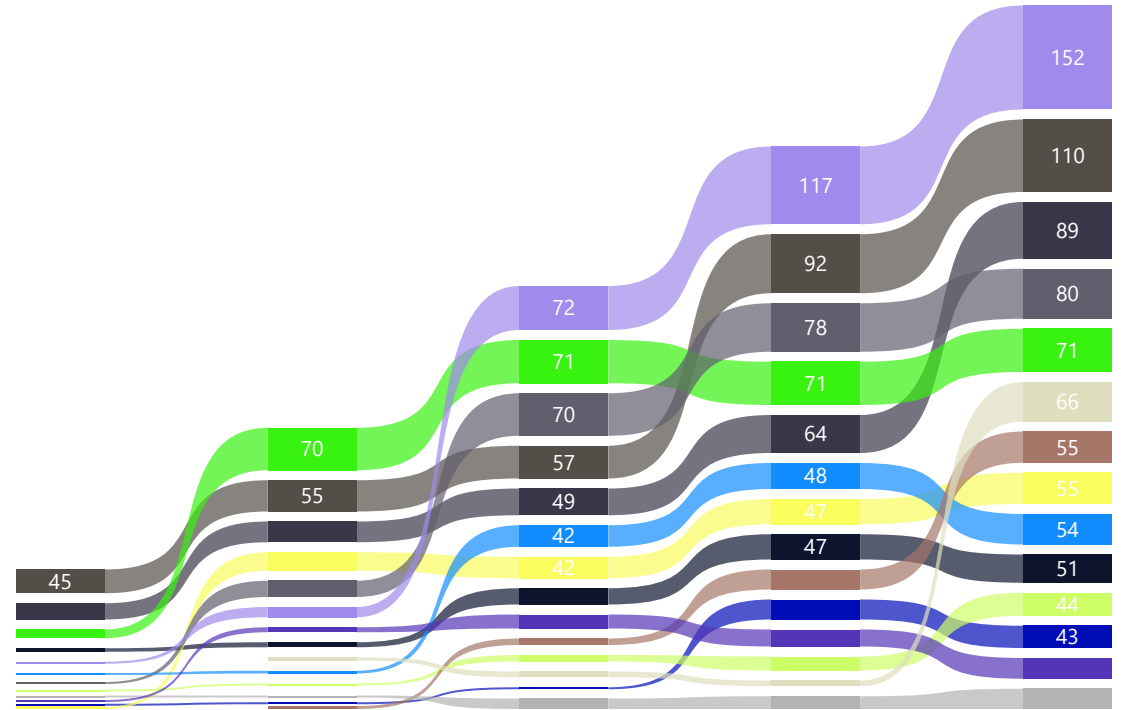

Name	1	2	3	4	5	6	7	8	Total
1 Martin Daniel Heer (N)	15	12	45	45	35				152
2 Brigitte Huggel (N)	45	10	2	35	18				110
3 ↑ Céline Jundt	35	6	8	15	25				89
4 ↓ Gilles Bertholet	10	25	35	8	2				80
5 ↓ Christian Maag (A)	25	45	1	0	0				71
6 ↑ Victoria Szucs (N)	0	18	3	0	45				66
7 Christian Krebs	3	35	4	5	8				55
8 ↑ Natalia Simeon (N)	0	4	18	18	15				55
9 ↓ Jenny Bertholet	12	5	25	6	6				54
10 ↓ Arne Wengler	18	2	15	12	4				51
11 ↑ Moritz Krebs (N)	8	8	6	10	12				44
12 ↓ Caroline Wyss (N)	4	1	10	25	3				43
13 ↓ Rafael Wagner (A)	5	15	12	4	5				41
14 Querida Long	6	3	5	3	10				27

- Arne Wengler
- Brigitte Huggel (N)
- Caroline Wyss (N)
- Céline Jundt
- Christian Krebs
- Christian Maag (A)
- Gilles Bertholet
- Jenny Bertholet
- Martin Daniel Heer (N)
- Moritz Krebs (N)
- Natalia Simeon (N)
- Querida Long
- Rafael Wagner (A)
- Victoria Szucs (N)

Name	1	%	#	2	%	#	3	%	#	4	%	#	5	%	#	6	%	#	7	%	#	8	%	#	
Arne Wengler	12420	75%	4	7050	40%	13	↓	12690	70%	5	↑	9660	55%	6	↓	7470	45%	11	↓						
Brigitte Huggel (N)	15930	85%	1	9570	55%	7	↓	9110	50%	13	↓	11340	65%	2	↑	9280	55%	4	↓						
Caroline Wyss (N)	6570	40%	11	6930	40%	14	↓	11600	65%	7	↑	10480	60%	3	↑	6920	45%	12	↓						
Céline Jundt	14390	80%	2	9160	50%	9	↓	11190	60%	8	↑	9750	55%	5	↑	9860	55%	3	↑						
Christian Krebs	5840	35%	12	14510	75%	2	↑	11000	60%	11	↓	7940	45%	10	↑	8360	45%	8	↑						
Christian Maag (A)	14130	80%	3	15940	85%	1	↑	8650	50%	14	↓	0	0%	13	↑	0	0%	14	↓						
Gilles Bertholet	10600	60%	7	12400	65%	3	↑	14120	75%	2	↑	8120	45%	8	↓	6070	35%	13	↓						
Jenny Bertholet	11020	65%	6	9020	50%	10	↓	13370	75%	3	↑	8050	45%	9	↓	7870	45%	9	→						
Martin Daniel Heer (N)	12120	75%	5	11050	65%	6	↓	14800	85%	1	↑	15390	90%	1	→	10090	60%	2	↓						
Moritz Krebs (N)	9780	55%	8	9470	50%	8	→	11040	60%	9	↓	8300	45%	7	↑	8780	50%	6	↑						
Natalia Simeon (N)	0	0%	13	8660	50%	11	↑	13110	75%	4	↑	10350	65%	4	→	8910	55%	5	↓						
Querida Long	9700	55%	9	8290	45%	12	↓	11020	60%	10	↑	6310	35%	12	↓	8490	50%	7	↑						
Rafael Wagner (A)	9460	55%	10	11700	65%	5	↑	12650	70%	6	↓	6950	40%	11	↓	7650	45%	10	↑						
Victoria Szucs (N)	0	0%	13	12010	70%	4	↑	9790	55%	12	↓	0	0%	13	↓	10190	65%	1	↑