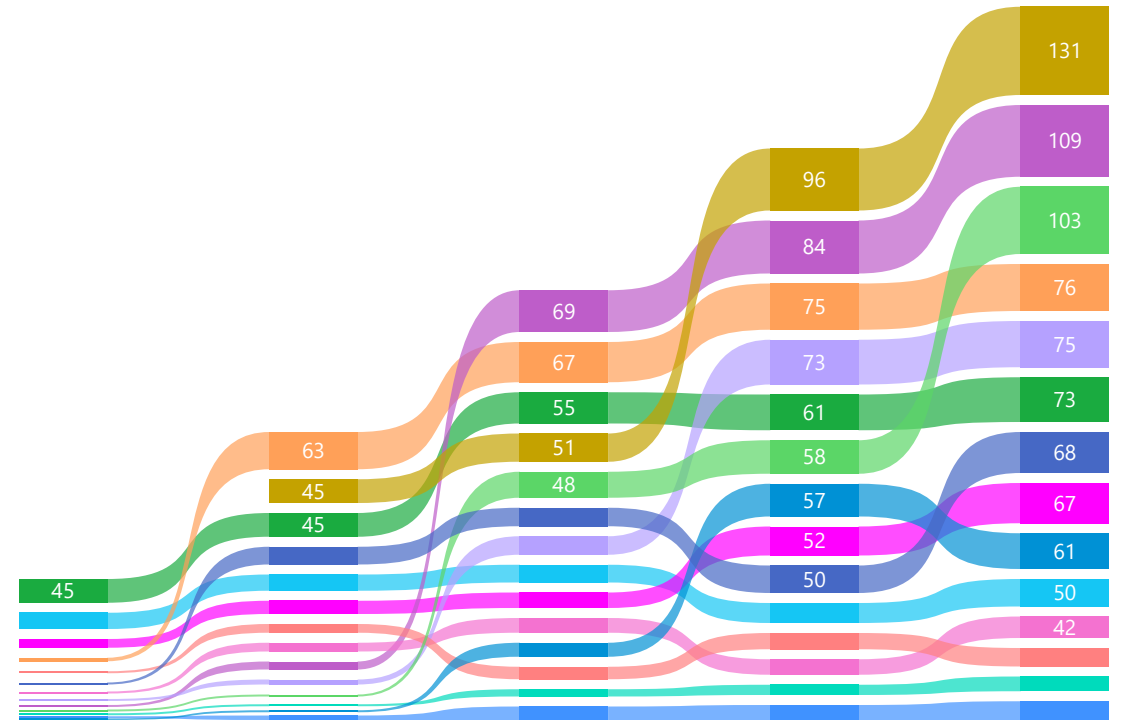

Name	1	2	3	4	5	6	7	8	Total
1 Renato Carlotti (A)	0	45	6	45	35				131
2 Patrick Kreis	6	18	45	15	25				109
3 ↑ Thomas Bollmann	5	8	35	10	45				103
4 ↓ Manuel Feer (A)	18	45	4	8	1				76
5 ↓ Philippe Steiner (A)	8	12	18	35	2				75
6 ↓ Andi Stolz	45	0	10	6	12				73
7 ↑ Tobias Specht	12	25	1	12	18				68
8 Daniel Kunz	25	6	3	18	15				67
9 ↓ Thomas Wälchli	2	5	25	25	4				61
10 Carl Drechsel (N)	35	0	2	3	10				50
11 ↑ Paul Roger Ratcliffe (N)	10	15	8	1	8				42
12 ↓ Richard Lattmann (N)	15	10	5	5	3				38
13 Roger Schneble	4	4	15	4	6				33
14 David Schärli (N)	3	3	12	2	5				25

- Andi Stolz
- Carl Drechsel (N)
- Daniel Kunz
- David Schärli (N)
- Manuel Feer (A)
- Patrick Kreis
- Paul Roger Ratcliffe (N)
- Philippe Steiner (A)
- Renato Carlotti (A)
- Richard Lattmann (N)
- Roger Schneble
- Thomas Bollmann
- Thomas Wälchli
- Tobias Specht

Name	1	%	#	2	%	#	3	%	#	4	%	#	5	%	#	6	%	#	7	%	#	8	%	#	
Andi Stolz	14900	75%	1	0	0%	13	↓	14160	75%	7	↑	10390	55%	9	↓	11710	65%	6	↑						
Carl Drechsel (N)	14140	75%	2	0	0%	13	↓	10090	55%	13	→	9040	50%	12	↑	11110	65%	7	↑						
Daniel Kunz	13730	75%	3	10970	60%	9	↓	11800	65%	12	↓	11900	65%	4	↑	11790	65%	5	↓						
David Schärli (N)	7970	50%	12	9070	50%	12	→	14210	80%	6	↑	9010	50%	13	↓	9270	55%	10	↑						
Manuel Feer (A)	13550	75%	4	15830	85%	1	↑	12410	70%	11	↓	10550	60%	8	↑	6980	40%	14	↓						
Patrick Kreis	10560	60%	9	13280	75%	4	↑	17050	85%	1	↑	11440	65%	5	↓	11880	70%	3	↑						
Paul Roger Ratcliffe (N)	11040	60%	7	12950	70%	5	↑	12980	70%	8	↓	7300	40%	14	↓	10860	60%	8	↑						
Philippe Steiner (A)	10610	60%	8	11960	65%	6	↑	15920	80%	4	↑	12830	70%	2	↑	8020	45%	13	↓						
Renato Carlotti (A)	0	0%	14	15830	90%	1	↑	12810	70%	9	↓	13450	75%	1	↑	12650	70%	2	↓						
Richard Lattmann (N)	12650	70%	5	11270	65%	7	↓	12530	70%	10	↓	9660	60%	10	→	8400	45%	12	↓						
Roger Schneble	9780	55%	11	9230	50%	11	→	15380	80%	5	↑	9510	55%	11	↓	9660	55%	9	↑						
Thomas Bollmann	10150	55%	10	11070	60%	8	↑	16570	80%	2	↑	10960	60%	7	↓	13890	75%	1	↑						
Thomas Wälchli	7820	45%	13	9250	55%	10	↑	16280	85%	3	↑	12250	75%	3	→	9170	55%	11	↓						
Tobias Specht	11140	65%	6	14640	80%	3	↑	9880	55%	14	↓	11230	65%	6	↑	11800	65%	4	↑