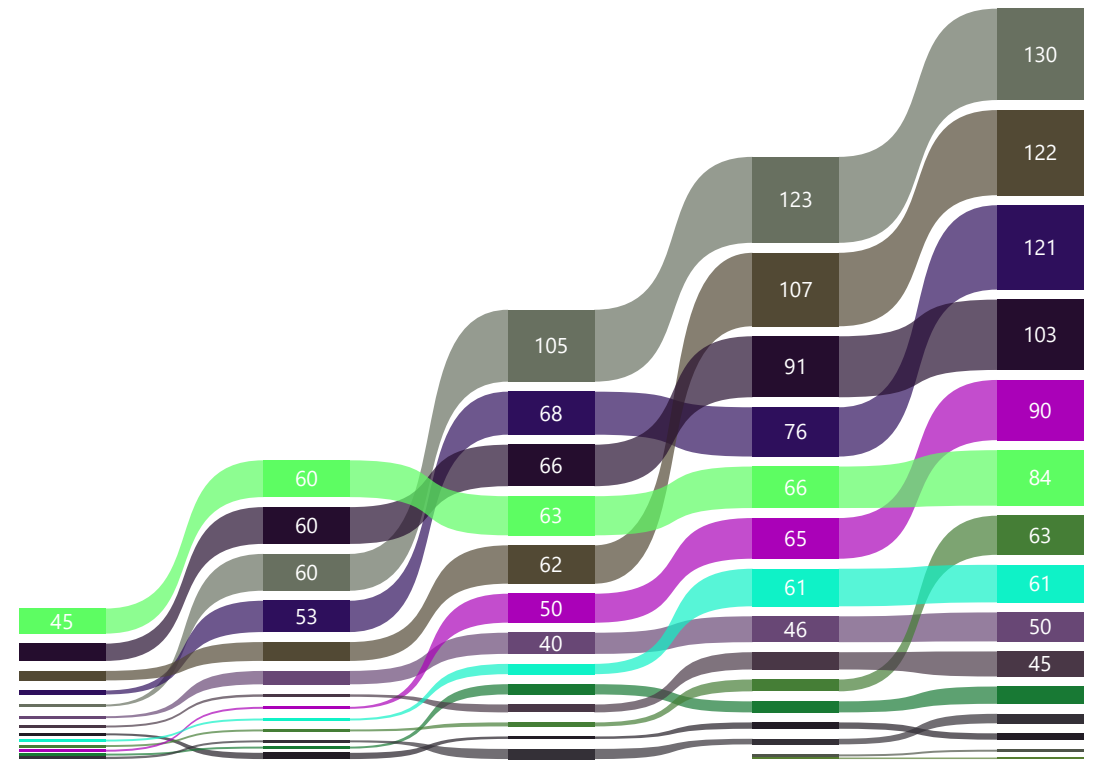

Name	1	2	3	4	5	6	7	8	Total
1 Alan Marquês (A)	15	45	45	18	7				130
2 Luc Gurtner (N)	25	12	25	45	15				122
3 ↑ André Grossenbacher (N)	18	35	15	8	45				121
4 ↓ Michael Röthlin	35	25	6	25	12				103
5 ↑ Raphael Zemp (A)	5	10	35	15	25				90
6 ↓ Silvia Maissen	45	15	3	3	18				84
7 ↑ Karin Dincic-Walcher	6	8	4	10	35				63
8 ↓ Thomas Tschumi	7	7	12	35	0				61
9 ↓ Grace Nguyen (A)	12	18	10	6	4				50
10 ↓ Séverine Bertholet	10	6	7	12	10				45
11 Daniela von Arx	4	4	18	1	8				35
12 ↑ Elena Riebli (N)	3	5	5	7	5				25
13 ↓ Brigitte Frutiger	8	0	8	5	0				21
14 Raphael Jaggi	0	0	0	4	6				10
15 Clarissa Imoberdorf	0	0	0	2	0				2

- Alan Marquês (A)
- André Grossenbacher (N)
- Brigitte Frutiger
- Clarissa Imoberdorf
- Daniela von Arx
- Elena Riebli (N)
- Grace Nguyen (A)
- Karin Dincic-Walcher
- Luc Gurtner (N)
- Michael Röthlin
- Raphael Jaggi
- Raphael Zemp (A)
- Séverine Bertholet
- Silvia Maissen
- Thomas Tschumi

Name	1	%	#	2	%	#	3	%	#	4	%	#	5	%	#	6	%	#	7	%	#	8	%	#	
Alan Marquês (A)	9290	55%	5	12700	70%	1	↑	14100	75%	1	→	7970	45%	4	↓	5890	35%	9	↓						
André Grossenbacher (N)	9660	55%	4	12570	65%	2	↑	10950	60%	5	↓	6160	35%	8	↓	10580	60%	1	↑						
Brigitte Frutiger	7730	50%	8	0	0%	13	↓	9430	55%	8	↑	4630	30%	11	↓	0	0%	13	↓						
Clarissa Imoberdorf	0	0%	14	0	0%	13	↑	0	0%	14	↓	3420	20%	14	→	0	0%	13	↑						
Daniela von Arx	5740	35%	12	5260	30%	12	→	10970	65%	4	↑	3270	20%	15	↓	6860	45%	8	↑						
Elena Riebli (N)	5590	35%	13	6800	40%	11	↑	6260	35%	11	→	5380	30%	9	↑	5330	30%	11	↓						
Grace Nguyen (A)	8790	50%	6	10490	60%	4	↑	9460	55%	7	↓	5140	30%	10	↓	4270	25%	12	↓						
Karin Dincic-Walcher	6840	40%	10	7740	45%	8	↑	5410	30%	12	↓	6430	35%	7	↑	10410	60%	2	↑						
Luc Gurtner (N)	11370	65%	3	8290	45%	6	↓	11990	65%	3	↑	10070	55%	1	↑	8400	50%	5	↓						
Michael Röthlin	11950	70%	2	10980	65%	3	↓	6440	35%	10	↓	9210	55%	3	↑	8130	45%	6	↓						
Raphael Jaggi	0	0%	14	0	0%	13	↑	0	0%	14	↓	4230	30%	12	↑	5790	40%	10	↑						
Raphael Zemp (A)	6050	35%	11	8020	45%	7	↑	12600	70%	2	↑	7800	45%	5	↓	9690	55%	3	↑						
Séverine Bertholet	8680	50%	7	7130	40%	10	↓	8890	50%	9	↑	7050	40%	6	↑	7950	45%	7	↓						
Silvia Maissen	13670	80%	1	9140	55%	5	↓	4910	30%	13	↓	4020	25%	13	→	8710	55%	4	↑						
Thomas Tschumi	7240	45%	9	7360	40%	9	→	10880	60%	6	↑	9680	55%	2	↑	0	0%	13	↓