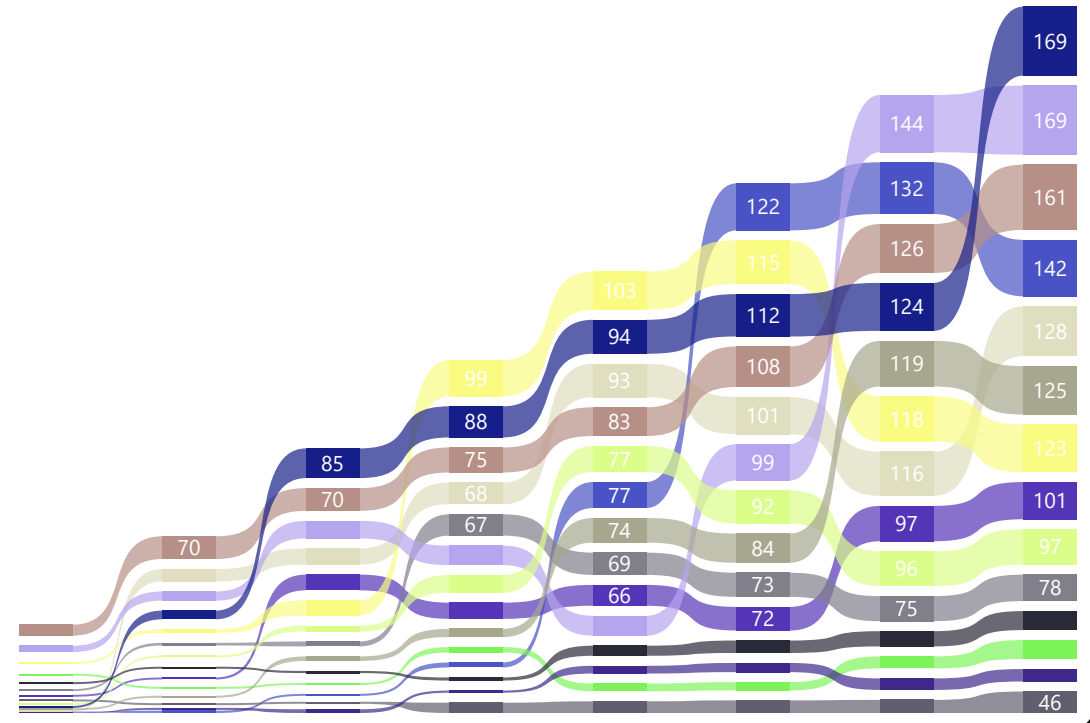

Name	1	2	3	4	5	6	7	8	Total
1 ↑ Patrick Nydegger (A)	5	35	45	3	6	18	12	45	169
2 ↓ Lili Ninova	35	6	18	4	1	35	45	25	169
3 Manuel Blamauer	45	25	0	5	8	25	18	35	161
4 ↓ Armin Riebli	2	3	12	15	45	45	10	10	142
5 ↑ Alessandro Occhipinti (A)	3	45	8	12	25	8	15	12	128
6 ↓ Niklaus Brunner	4	12	15	8	35	10	35	6	125
7 ↓ Carsten Köllmann	25	4	25	45	4	12	3	5	123
8 Alan Marquès	10	10	35	1	10	6	25	4	101
9 Lukas Heutschi (N)	6	18	10	25	18	15	4	1	97
10 Grace Nguyen (N)	12	15	5	35	2	4	2	3	78
11 ↑ Christian Brunner (N)	18	1	4	10	5	1	8	15	62
12 ↓ Ramon Lock (N)	15	8	3	2	15	5	6	8	62
13 Nathalie Wüthrich (N)	1	5	2	18	12	3	5	2	48
14 Bettina Loos Gadmer	8	2	6	6	3	2	1	18	46

- Alan Marquès
- Alessandro Occhipinti (A)
- Armin Riebli
- Bettina Loos Gadmer
- Carsten Köllmann
- Christian Brunner (N)
- Grace Nguyen (N)
- Lili Ninova
- Lukas Heutschi (N)
- Manuel Blamauer
- Nathalie Wüthrich (N)
- Niklaus Brunner
- Patrick Nydegger (A)
- Ramon Lock (N)

Name	1	%	#	2	%	#	3	%	#	4	%	#	5	%	#	6	%	#	7	%	#	8	%	#							
Alan Marquès	9380	55%	7	10310	60%	7	→	13840	75%	2	↑	6310	35%	14	↑	11440	60%	7	↑	10830	60%	9	↓	10970	60%	3	↑	10410	60%	11	↓
Alessandro Occhipinti (A)	8130	45%	12	14070	75%	1	↑	10230	55%	8	↓	10920	60%	6	↑	12180	65%	3	↑	10950	60%	8	↓	10840	60%	5	↑	12080	65%	6	↓
Armin Riebli	8090	45%	13	8810	50%	12	↑	11830	65%	6	↑	11170	60%	5	↑	15390	80%	1	↑	13020	70%	1	→	9850	55%	7	↓	11990	65%	7	→
Bettina Loos Gadmer	8880	50%	8	7980	45%	13	↓	10220	55%	9	↑	9970	55%	9	→	7600	40%	12	↓	6420	35%	13	↓	8200	45%	14	↓	12930	70%	4	↑
Carsten Köllmann	11300	65%	3	8890	50%	11	↓	12410	65%	3	↑	13110	70%	1	↑	9090	50%	11	↓	11620	65%	6	↑	9040	50%	12	↓	10980	60%	10	↑
Christian Brunner (N)	10570	65%	4	7800	45%	14	↓	8880	50%	11	↑	10160	55%	7	↑	9710	55%	10	↓	6130	35%	14	↓	9780	55%	8	↑	12550	70%	5	↑
Grace Nguyen (N)	10020	65%	6	11200	60%	5	↑	9380	50%	10	↓	12670	65%	2	↑	7300	40%	13	↓	8840	50%	11	↑	8230	45%	13	↓	9290	55%	12	↑
Lili Ninova	11590	70%	2	10080	60%	9	↓	12240	70%	4	↑	8690	50%	11	↓	3640	20%	14	↓	12920	70%	2	↑	13020	75%	1	↑	13490	80%	3	↓
Lukas Heutschi (N)	8660	50%	9	11960	65%	4	↑	11410	60%	7	↓	11980	65%	3	↑	11990	65%	4	↓	11880	65%	5	↓	9310	50%	11	↓	7150	40%	14	↓
Manuel Blamauer	13340	75%	1	12890	70%	3	↓	0	0%	14	↓	9430	55%	10	↑	10110	55%	8	↑	12790	70%	3	↑	10910	60%	4	↓	14270	80%	2	↑
Nathalie Wüthrich (N)	7980	50%	14	9390	55%	10	↑	1860	10%	13	↓	11600	65%	4	↑	11480	65%	6	↓	7720	45%	12	↓	9490	55%	10	↑	8860	50%	13	↓
Niklaus Brunner	8270	50%	11	10550	60%	6	↑	12200	65%	5	↑	10010	55%	8	↓	12510	70%	2	↑	11070	60%	7	↓	11810	70%	2	↑	11610	70%	9	↓
Patrick Nydegger (A)	8390	50%	10	13260	75%	2	↑	15240	80%	1	↑	8190	45%	12	↓	9740	55%	9	↑	12640	70%	4	↑	10680	60%	6	↓	14720	80%	1	↑
Ramon Lock (N)	10110	60%	5	10220	60%	8	↓	7470	40%	12	↓	6670	35%	13	↓	11800	65%	5	↑	9750	55%	10	↓	9730	55%	9	↑	11890	65%	8	↑