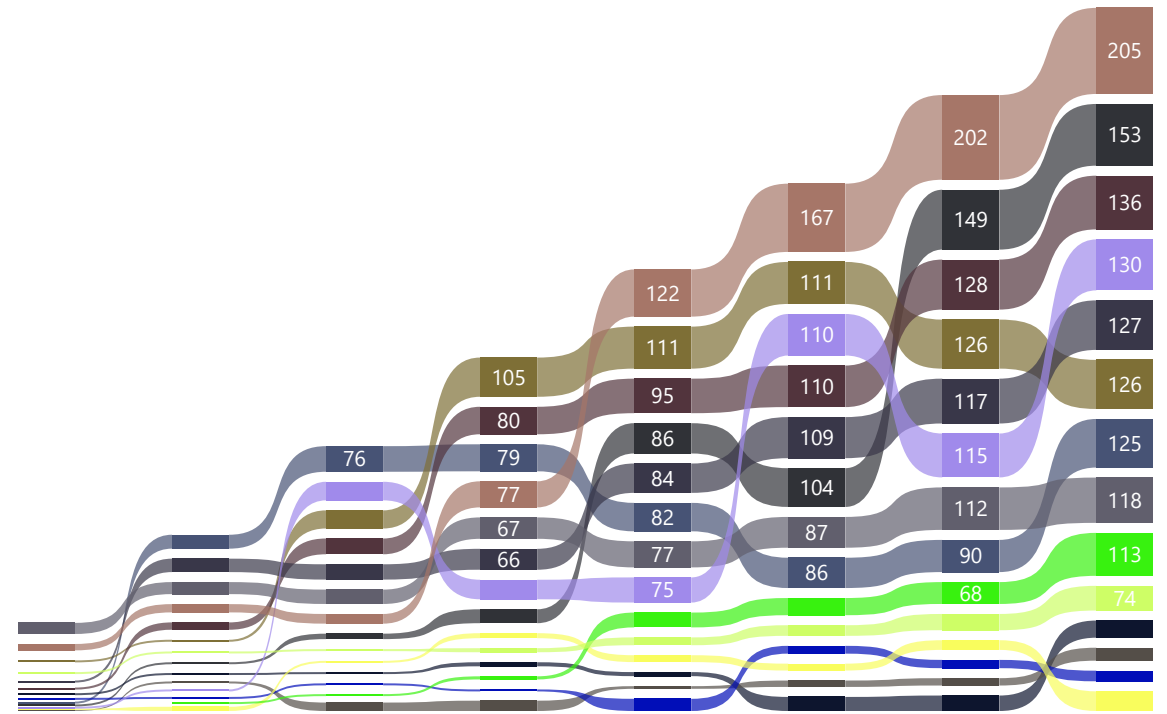

Name	1	2	3	4	5	6	7	8	Total
1 Thomas Krutzler (N)	35	4	3	35	45	45	35	3	205
2 Andreas Vetter (A)	5	18	10	18	35	18	45	4	153
3 Julian Steiner (N)	12	25	18	25	15	15	18	8	136
4 ↑ René Achterberg	4	12	45	2	12	35	5	15	130
5 Michael Sauer (A)	15	35	4	12	18	25	8	10	127
6 ↓ Christian Maag	25	0	35	45	6	0	15	0	126
7 ↑ Arne Wengler	6	45	25	3	3	4	4	35	125
8 ↓ Oliver Walenciak	45	2	5	15	10	10	25	6	118
9 Nicole Büchi	0	10	8	10	25	5	10	45	113
10 Stefan Ulrich (N)	18	5	2	5	8	6	12	18	74
11 ↑ Manuel Zobic	10	8	6	6	0	0	3	25	58
12 ↑ Marco Gadmer (N)	2	15	1	4	5	8	2	12	49
13 ↓ Marius Müller (N)	8	3	12	1	2	12	1	5	44
14 ↓ Natalia Simeon	3	6	15	8	4	0	6	0	42

- Andreas Vetter (A)
- Arne Wengler
- Christian Maag
- Julian Steiner (N)
- Manuel Zobic
- Marco Gadmer (N)
- Marius Müller (N)
- Michael Sauer (A)
- Natalia Simeon
- Nicole Büchi
- Oliver Walenciak
- René Achterberg
- Stefan Ulrich (N)
- Thomas Krutzler (N)

Name	1	%	#	2	%	#	3	%	#	4	%	#	5	%	#	6	%	#	7	%	#	8	%	#							
Andreas Vetter (A)	6610	40%	10	12460	70%	4	↑	12020	65%	7	↓	12520	65%	4	↑	12270	65%	2	↑	12730	70%	4	↓	12980	70%	1	↑	9990	55%	11	↓
Arne Wengler	6900	45%	9	15110	85%	1	↑	14020	70%	3	↓	8080	45%	12	↓	8730	50%	12	→	8980	50%	11	↑	8260	50%	11	→	14050	75%	2	↑
Christian Maag	8690	55%	3	0	0%	14	↓	15110	80%	2	↑	13960	80%	1	↑	10480	60%	9	↓	0	0%	12	↓	10920	65%	5	↑	0	0%	13	↓
Julian Steiner (N)	7980	50%	6	12920	70%	3	↑	13810	75%	4	↓	13030	70%	3	↑	11510	60%	5	↓	10850	60%	5	→	11320	60%	4	↑	10930	60%	8	↓
Manuel Zobic	7520	45%	7	11090	65%	8	↓	11660	65%	9	↓	8420	45%	9	→	0	0%	14	↓	0	0%	12	↑	7650	45%	12	→	13680	75%	3	↑
Marco Gadmer (N)	4330	25%	13	12150	65%	5	↑	7530	40%	14	↓	8260	45%	11	↑	9540	50%	10	↑	10220	55%	8	↑	7430	40%	13	↓	12520	70%	6	↑
Marius Müller (N)	7240	45%	8	8920	50%	12	↓	12870	70%	6	↑	6520	35%	14	↓	6540	35%	13	↑	10740	60%	6	↑	6350	35%	14	↓	10730	60%	10	↑
Michael Sauer (A)	8190	45%	5	13600	75%	2	↑	10310	55%	11	↓	11320	60%	6	↑	11890	65%	4	↑	13250	70%	3	↑	10070	55%	8	↓	11060	60%	7	↑
Natalia Simeon	4970	30%	12	11000	70%	9	↑	13220	75%	5	↑	9840	60%	8	↓	8780	50%	11	↓	0	0%	12	↓	9390	55%	9	↑	0	0%	13	↓
Nicole Büchi	0	0%	14	11730	65%	7	↑	11930	65%	8	↓	9870	55%	7	↑	12170	65%	3	↑	9140	50%	10	↓	10550	60%	7	↑	14180	75%	1	↑
Oliver Walenciak	13810	80%	1	7000	40%	13	↓	11540	60%	10	↑	11850	65%	5	↑	11040	60%	7	↓	10690	60%	7	→	11520	65%	3	↑	10910	60%	9	↓
René Achterberg	6030	35%	11	11790	65%	6	↑	15970	80%	1	↑	7390	40%	13		11090	60%	6	↑	15110	80%	2	↑	8920	50%	10	↓	12680	70%	5	↑
Stefan Ulrich (N)	8540	50%	4	10440	60%	10	↓	9450	50%	13	↓	8310	45%	10	↑	10840	60%	8	↑	9510	55%	9	↓	10780	60%	6	↑	13590	75%	4	↑
Thomas Krutzler (N)	13770	75%	2	9070	50%	11	↓	10290	55%	12	↓	13200	70%	2	↑	15780	80%	1	↑	15580	80%	1	→	12840	70%	2	↓	9170	50%	12	↓