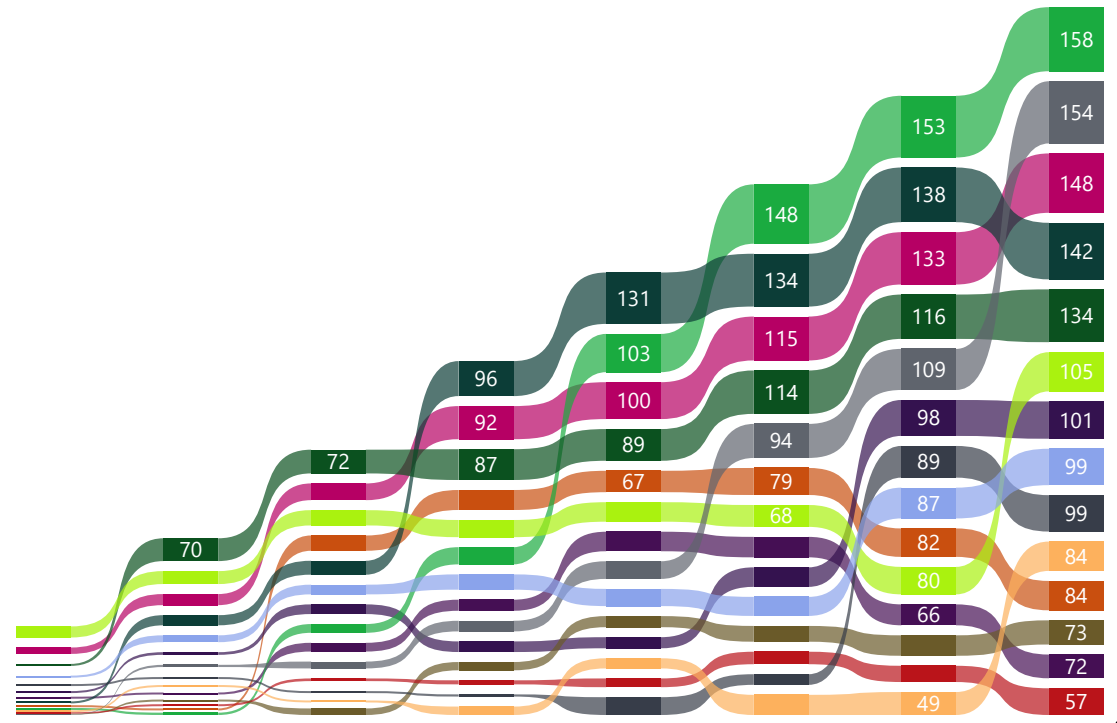

Name	1	2	3	4	5	6	7	8	Total
1 Marco Haller	5	0	35	18	45	45	5	5	158
2 ↑ Till Odermatt	1	25	10	8	15	35	15	45	154
3 Daniel Hasler	35	10	12	35	8	15	18	15	148
4 ↓ Matthias Lauper (A)	8	35	8	45	35	3	4	4	142
5 ↓ Melk von Flüe	25	45	2	15	2	25	2	18	134
6 ↑ Roman Villiger (A)	45	4	5	4	5	5	12	25	105
7 ↓ Gian Kamlesh (N)	12	15	15	2	1	18	35	3	101
8 ↓ Monika Sarbach	15	2	3	6	12	6	45	10	99
9 ↓ Tizian Zumthurm	18	18	6	12	4	4	25	12	99
10 ↓ Barbara Fritschi	6	3	45	10	3	12	3	2	84
11 ↑ Raphael Zemp (N)	4	12	1	1	25	0	6	35	84
12 Hans Minder	2	8	4	25	6	10	10	8	73
13 ↓ Christian Müller	10	5	25	5	18	2	1	6	72
14 ↓ Marco von Atzigen (N)	3	6	18	3	10	8	8	1	57

- Barbara Fritschi
- Christian Müller
- Daniel Hasler
- Gian Kamlesh (N)
- Hans Minder
- Marco Haller
- Marco von Atzigen (N)
- Matthias Lauper (A)
- Melk von Flüe
- Monika Sarbach
- Raphael Zemp (N)
- Roman Villiger (A)
- Till Odermatt
- Tizian Zumthurm

Name	1	%	#	2	%	#	3	%	#	4	%	#	5	%	#	6	%	#	7	%	#	8	%	#							
Barbara Fritschi	7210	45%	9	9140	50%	12	↓	15460	80%	1	↑	10220	55%	7	↓	11060	60%	12	↓	12680	70%	6	↑	9660	55%	12	↓	9310	50%	13	↓
Christian Müller	8340	50%	7	9390	55%	10	↓	14380	75%	3	↑	9960	55%	10	↓	13360	75%	4	↑	7250	40%	13	↓	8780	50%	14	↓	12000	65%	9	↑
Daniel Hasler	9710	55%	2	11490	65%	7	↓	12380	70%	6	↑	12730	65%	2	↑	12500	70%	8	↓	12740	70%	5	↑	13660	75%	4	↑	13940	75%	5	↓
Gian Kamlesh (N)	8500	50%	6	11620	65%	5	↑	12950	70%	5	→	8460	45%	13	↓	8730	50%	14	↓	12880	70%	4	↑	14610	75%	2	↑	10930	60%	12	↓
Hans Minder	6890	45%	13	10750	65%	8	↑	11190	60%	11	↓	12180	65%	3	↑	12250	65%	9	↓	12460	70%	7	↑	12560	70%	7	→	12560	70%	8	↓
Marco Haller	7060	40%	10	0	0%	14	↓	15280	80%	2	↑	10680	60%	4	↓	15350	80%	1	↑	14840	80%	1	→	10670	60%	10	↓	11980	65%	10	→
Marco von Atzigen (N)	6930	40%	12	9990	55%	9	↑	13890	75%	4	↑	8990	50%	12	↓	12550	70%	7	↑	12180	70%	8	↓	12300	70%	8	→	6500	35%	14	↓
Matthias Lauper (A)	7460	45%	8	13550	85%	2	↑	12040	65%	8	↓	14770	90%	1	↑	14700	80%	2	↓	8970	50%	12	↓	9860	60%	11	↑	11810	70%	11	→
Melk von Flüe	9050	50%	3	13590	70%	1	↑	10380	55%	13	↓	10670	55%	5	↑	10740	55%	13	↓	13250	70%	3	↑	9390	50%	13	↓	14400	75%	4	↑
Monika Sarbach	8600	50%	5	8900	50%	13	↓	11010	60%	12	↑	10020	55%	9	↑	12920	70%	6	↑	11810	65%	9	↓	19230	90%	1	↑	13090	70%	7	↓
Raphael Zemp (N)	6970	40%	11	11530	65%	6	↑	8190	45%	14	↓	5650	30%	14	→	13820	75%	3	↑	0	0%	14	↓	10990	60%	9	↑	15530	85%	2	↑
Roman Villiger (A)	9870	60%	1	9210	55%	11	↓	11290	60%	10	↑	9460	55%	11	↓	12110	65%	10	↑	10560	60%	10	→	12960	80%	6	↑	14730	85%	3	↑
Till Odermatt	6150	35%	14	13160	75%	3	↑	12110	65%	7	↓	10080	55%	8	↓	12940	70%	5	↑	13630	75%	2	↑	13640	75%	5	↓	15860	85%	1	↑
Tizian Zumthurm	8740	50%	4	12170	65%	4	→	11390	60%	9	↓	10300	55%	6	↑	11370	60%	11	↓	9940	55%	11	→	14000	75%	3	↑	13500	75%	6	↓