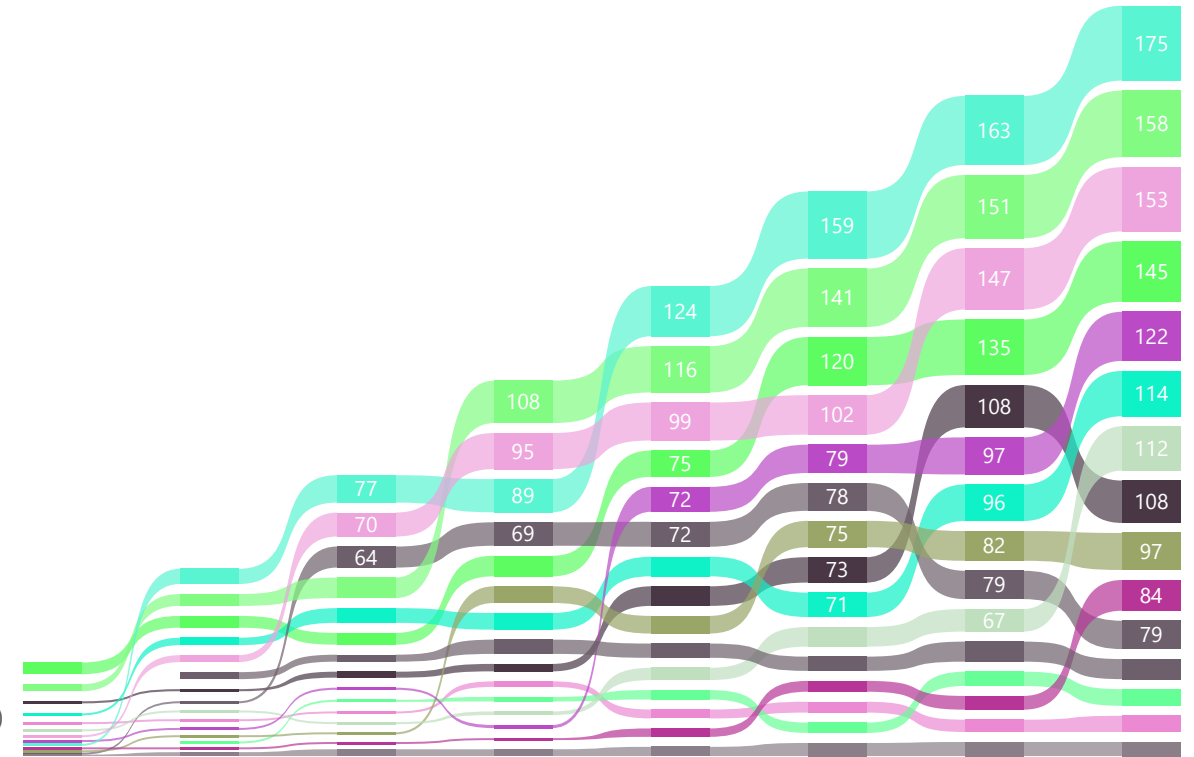

Name	1	2	3	4	5	6	7	8	Total
1 Tim Müller (N)	7	45	25	12	35	35	4	12	175
2 Simon Hodel (A)	35	10	18	45	8	25	10	7	158
3 Veronika Barta (A)	10	25	35	25	4	3	45	6	153
4 Céline Jundt (A)	45	0	0	18	12	45	15	10	145
5 ↑ Moritz Krebs	8	7	10	2	45	7	18	25	122
6 ↑ Christian Krebs	18	18	15	4	6	10	25	18	114
7 ↑ Martina Krebs	12	6	3	7	18	15	6	45	112
8 ↓ Beat Rölli	25	0	8	3	25	12	35	0	108
9 ↓ Manuel Stocker	5	8	7	35	2	18	7	15	97
10 ↑ Martin Ernst	6	4	5	8	15	5	6	35	84
11 ↓ David Lüthold	4	15	45	5	3	6	1	0	79
12 ↓ Oskar Eugster	0	35	0	15	0	0	12	0	62
13 ↓ Jennifer Krebs	0	12	12	6	10	2	8	5	55
14 Esther Naef	15	3	4	10	7	4	3	8	54
15 Uwe Gort	3	5	6	0	5	8	2	0	29

- Beat Rölli
- Céline Jundt (A)
- Christian Krebs
- David Lüthold
- Esther Naef
- Jennifer Krebs
- Manuel Stocker
- Martin Ernst
- Martina Krebs
- Moritz Krebs
- Oskar Eugster
- Simon Hodel (A)
- Tim Müller (N)
- Uwe Gort
- Veronika Barta (A)

Name	1	%	#	2	%	#	3	%	#	4	%	#	5	%	#	6	%	#	7	%	#	8	%	#							
Beat Rölli	10950	65%	3	0	0%	14	↓	9570	50%	8	↑	5580	30%	13	↓	11250	65%	3	↑	11840	65%	6	↓	10900	65%	2	↑	0	0%	12	↓
Céline Jundt (A)	13660	80%	1	0	0%	14	↓	0	0%	14	→	11070	65%	4	↑	10920	60%	6	↓	14700	85%	1	↑	9890	55%	5	↓	11980	65%	7	↓
Christian Krebs	10490	60%	4	10820	60%	4	→	11640	60%	5	↓	6450	35%	12	↓	10140	55%	10	↑	11710	65%	7	↑	10790	60%	3	↑	13890	75%	4	↓
David Lüthold	4750	30%	12	10390	60%	5	↑	16790	85%	1	↑	7170	40%	11	↓	9100	50%	13	↓	9780	55%	10	↑	5390	30%	15	↓	0	0%	12	↑
Esther Naef	10400	60%	5	7620	45%	13	↓	8070	45%	12	↑	8880	50%	7	↑	10360	60%	9	↓	9010	50%	12	↓	6290	35%	13	↓	11600	65%	8	↑
Jennifer Krebs	0	0%	14	9790	55%	6	↑	11190	60%	6	→	7280	40%	10	↓	10590	55%	7	↑	6450	35%	14	↓	7290	40%	8	↑	2810	15%	11	↓
Manuel Stocker	6190	35%	11	9600	55%	8	↑	9230	50%	9	↓	12120	65%	2	↑	8840	50%	14	↑	12820	70%	4	↑	7280	40%	9	↓	13650	75%	5	↑
Martin Ernst	6760	40%	10	7670	45%	12	↓	8660	50%	11	↑	8750	50%	8	↑	10970	60%	5	↑	9020	50%	11	↓	7170	40%	10	↑	15570	85%	2	↑
Martina Krebs	10140	60%	6	8840	50%	10	↓	7360	40%	13	↓	8050	45%	9	↑	11210	60%	4	↑	12140	65%	5	↓	7170	40%	10	↓	16660	85%	1	↑
Moritz Krebs	7580	45%	8	8880	50%	9	↓	10330	55%	7	↑	5550	30%	14	↓	13840	75%	1	↑	10230	55%	9	↓	10130	55%	4	↑	15250	80%	3	↑
Oskar Eugster	0	0%	14	11040	65%	2	↑	0	0%	14	↓	9940	55%	5	↑	0	0%	15	↓	0	0%	15	→	9820	55%	6	↑	0	0%	12	↓
Simon Hodel (A)	10990	60%	2	9620	55%	7	↓	12450	70%	4	↑	13640	75%	1	↑	10380	60%	8	↓	12910	70%	3	↑	8810	50%	7	↓	10870	60%	9	↓
Tim Müller (N)	7340	45%	9	12480	75%	1	↑	13610	75%	3	↓	9780	55%	6	↓	11400	65%	2	↑	13550	75%	2	→	6370	35%	12	↓	12220	70%	6	↑
Uwe Gort	3970	25%	13	8630	55%	11	↑	8670	50%	10	↑	0	0%	15	↓	10040	60%	11	↑	10590	60%	8	↑	5850	35%	14	↓	0	0%	12	↑
Veronika Barta (A)	7630	45%	7	11030	60%	3	↑	14340	75%	2	↑	11880	65%	3	↓	9990	55%	12	↓	8140	45%	13	↓	12860	70%	1	↑	9010	50%	10	↓