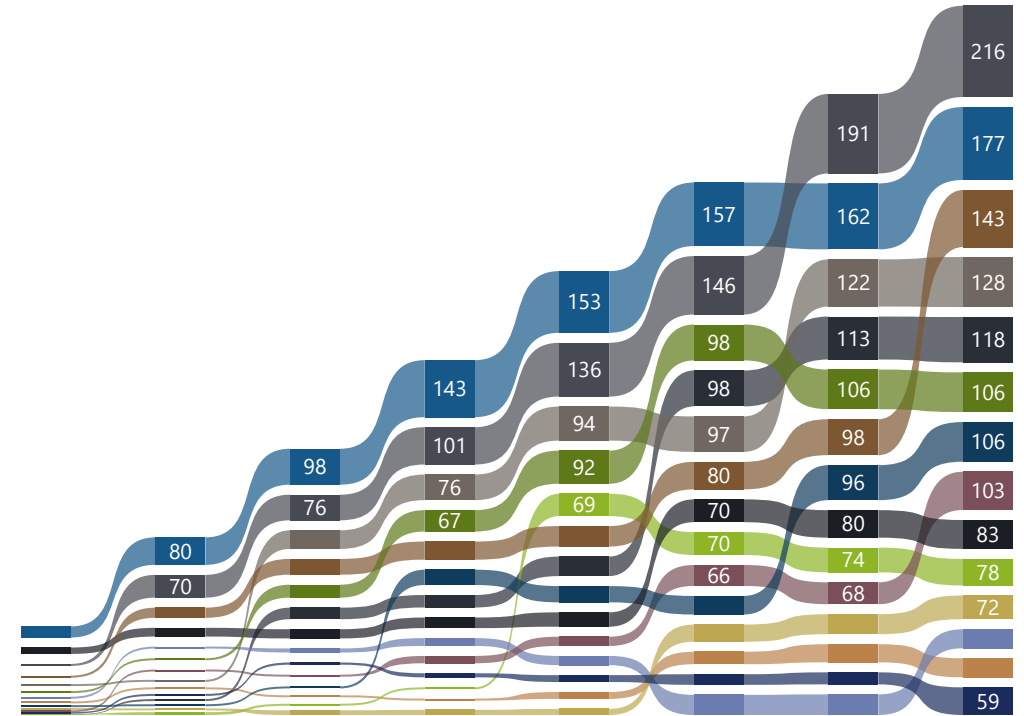

Name	1	2	3	4	5	6	7	8	Total
1 Charlie Sarbach (A)	25	45	6	25	35	10	45	25	216
2 André Grossenbacher	45	35	18	45	10	4	5	15	177
3 ↑ Sam Klein (N)	18	25	12	5	5	15	18	45	143
4 ↓ Mariann Grunder Glatzfelder (A)	15	1	45	15	18	3	25	6	128
5 ↓ André Marquês	1	10	35	2	15	35	15	5	118
6 ↑ Peter Nydegger (N)	6	3	10	35	2	5	35	10	106
7 ↓ Simon Kaufmann (N)	12	12	25	18	25	6	8	0	106
8 ↑ Lukas Schnider (N)	4	18	3	12	4	25	2	35	103
9 ↓ Querida Long (N)	35	5	1	3	8	18	10	3	83
10 ↓ Athena Meier	2	4	8	10	45	1	4	4	78
11 Hervé Laville	5	3	2	1	2	45	6	8	72
12 ↑ Fabian Rigert	10	15	5	8	3	2	1	18	62
13 ↓ Annatina Reinhard	8	6	4	6	12	12	12	2	62
14 ↓ Manuela Bhend (N)	3	8	15	4	6	8	3	12	59

- André Grossenbacher
- André Marquês
- Annatina Reinhard
- Athena Meier
- Charlie Sarbach (A)
- Fabian Rigert
- Hervé Laville
- Lukas Schnider (N)
- Manuela Bhend (N)
- Mariann Grunder Glatzfelder (A)
- Peter Nydegger (N)
- Querida Long (N)
- Sam Klein (N)
- Simon Kaufmann (N)

Name	1	%	#	2	%	#	3	%	#	4	%	#	5	%	#	6	%	#	7	%	#	8	%	#
André Grossenbacher	10890	60%	1	12760	70%	2	11490	60%	4	15110	80%	1	11920	65%	7	9070	50%	11	9020	50%	10	11960	65%	5
André Marquês	3550	20%	14	10970	65%	7	13530	75%	2	6480	35%	13	13230	70%	5	12550	70%	2	10620	60%	5	8730	50%	10
Annatina Reinhard	7510	45%	8	9710	55%	9	9240	50%	11	8280	45%	9	12810	70%	6	10060	55%	6	9940	55%	6	7420	40%	13
Athena Meier	5060	30%	13	8140	45%	11	10430	55%	8	9290	55%	7	15740	75%	1	8650	55%	14	8330	45%	11	8350	45%	11
Charlie Sarbach (A)	9660	55%	3	13370	75%	1	10090	55%	9	11170	60%	3	15430	80%	2	10050	55%	7	14330	75%	1	12980	70%	3
Fabian Rigert	7830	45%	7	11360	65%	5	10080	55%	10	9120	50%	8	8950	50%	12	8970	50%	13	7320	40%	14	12920	70%	4
Hervé Laville	6910	40%	10	7210	40%	12	9080	50%	13	5570	30%	14	7720	40%	13	12840	65%	1	9340	50%	9	10200	55%	8
Lukas Schnider (N)	6900	40%	11	12590	70%	4	9110	50%	12	9620	50%	6	10130	55%	11	12430	70%	3	8070	45%	13	13520	75%	2
Manuela Bhend (N)	6290	35%	12	10340	60%	8	11200	60%	5	7400	40%	11	11060	60%	9	9950	55%	8	8270	45%	12	11020	60%	6
Mariann Grunder Glatzfelder (A)	9180	55%	5	7080	40%	14	15350	75%	1	10010	55%	5	14740	80%	4	9010	50%	12	12220	65%	3	10120	55%	9
Peter Nydegger (N)	7300	45%	9	7210	45%	12	10550	60%	7	12470	70%	2	7720	45%	13	9300	55%	10	12230	70%	2	10850	60%	7
Querida Long (N)	10050	60%	2	8680	50%	10	7370	40%	14	7240	40%	12	11220	60%	8	11970	65%	4	9840	55%	7	8250	45%	12
Sam Klein (N)	9650	60%	4	12720	70%	3	10950	60%	6	7800	45%	10	10540	55%	10	10780	60%	5	11100	60%	4	16570	85%	1
Simon Kaufmann (N)	8120	50%	6	11310	65%	6	12390	65%	3	10620	60%	4	15330	80%	3	9680	55%	9	9420	55%	8	0	0%	14