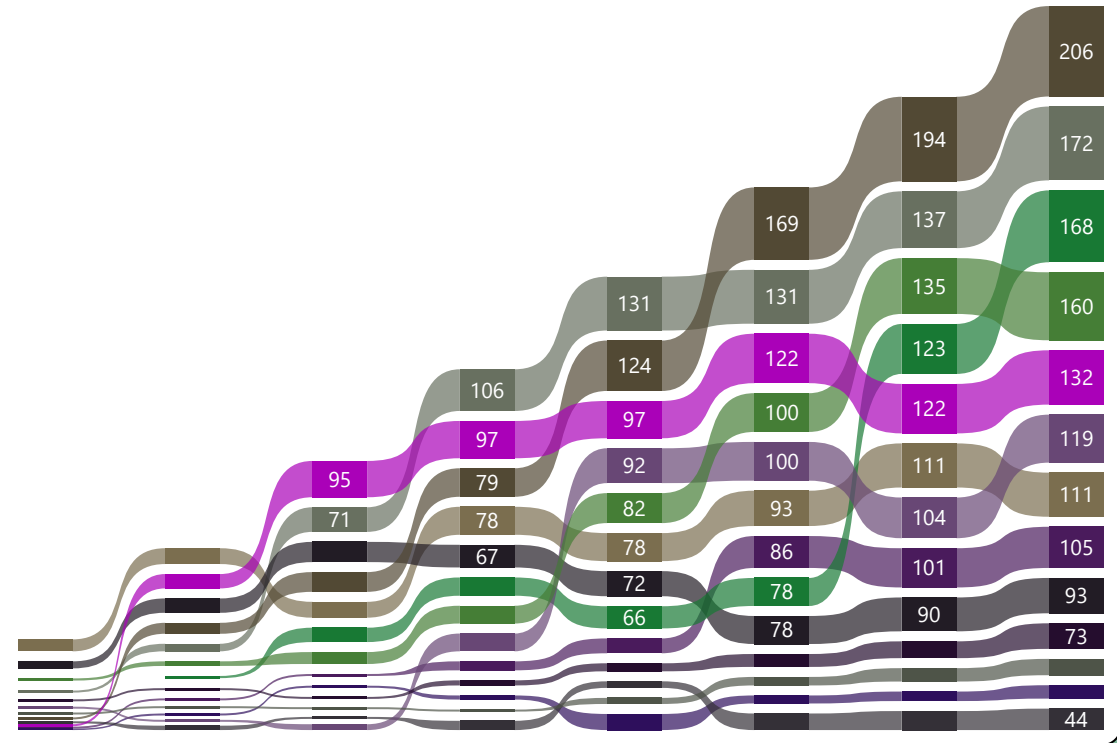

Name	1	2	3	4	5	6	7	8	Total
1 Reto Ghezzi (A)	8	35	18	18	45	45	25	12	206
2 Claude Anthamatten (A)	18	18	35	35	25	0	6	35	172
3 ↑ Gisela Suppiger (A)	0	25	25	8	8	12	45	45	168
4 ↓ Michael Röthlin	25	5	15	12	25	18	35	25	160
5 Thomas Tschumi	5	45	45	2	0	25	0	10	132
6 ↑ Luc Gurtner	12	0	0	45	35	8	4	15	119
7 ↓ Brigitte Frutiger	45	8	0	25	0	15	18	0	111
8 Clarissa Imoberdorf	4	12	8	15	12	35	15	4	105
9 Elena Riebli	35	15	12	5	5	6	12	3	93
10 Séverine Bertholet	15	6	0	10	6	10	8	18	73
11 Silvia Maissen	10	5	5	3	10	5	10	6	54
12 Daniela von Arx	3	10	10	6	4	4	3	8	48
13 Karin Dincic-Walcher	6	3	6	4	15	0	5	5	44
14 Erich Stäldi (N)	0	0	0	0	0	0	0	0	0

- Brigitte Frutiger
- Clarissa Imoberdorf
- Claude Anthamatten (A)
- Daniela von Arx
- Elena Riebli
- Erich Stäldi (N)
- Gisela Suppiger (A)
- Karin Dincic-Walcher
- Luc Gurtner
- Michael Röthlin
- Reto Ghezzi (A)
- Séverine Bertholet
- Silvia Maissen
- Thomas Tschumi

Name	1	%	#	2	%	#	3	%	#	4	%	#	5	%	#	6	%	#	7	%	#	8	%	#
Brigitte Frutiger	8190	55%	1	9150	55%	8 ↓	0	0%	11 ↓	9620	55%	3 ↑	0	0%	12 ↓	9230	55%	5 ↑	9160	55%	4 ↑	0	0%	13 ↓
Clarissa Imoberdorf	4660	30%	11	9490	55%	6 ↑	9130	50%	8 ↓	7970	45%	5 ↑	9440	55%	6 ↓	12210	75%	2 ↑	8640	55%	5 ↓	5940	35%	11 ↓
Claude Anthamatten (A)	6390	40%	4	10160	60%	4 →	11770	65%	2 ↑	9820	55%	2 →	9760	55%	3 ↓	0	0%	12 ↓	7080	40%	9 ↑	12510	70%	2 ↑
Daniela von Arx	4600	30%	12	9230	55%	7 ↑	9390	50%	7 →	7020	40%	9 ↓	6070	35%	11 ↓	4450	25%	11 →	4300	25%	12 ↓	8800	50%	8 ↑
Elena Riebli	8000	50%	2	9760	55%	5 ↓	9610	50%	6 ↓	6450	35%	10 ↓	6100	35%	10 →	6960	40%	9 ↑	8100	45%	6 ↑	4590	25%	12 ↓
Erich Stäldi (N)	0	0%	13	0	0%	13 →	0	0%	11 ↑	0	0%	14 ↓	0	0%	12 ↑	0	0%	12 →	0	0%	13 ↓	0	0%	13 →
Gisela Suppiger (A)	0	0%	13	11240	65%	3 ↑	10590	60%	3 →	7160	40%	8 ↓	8490	45%	8 →	9180	50%	6 ↑	12530	70%	1 ↑	13680	75%	1 →
Karin Dincic-Walcher	5300	30%	9	7970	45%	12 ↓	8240	45%	9 ↑	6420	35%	11 ↓	9560	50%	5 ↑	0	0%	12 ↓	5920	35%	10 ↑	6450	35%	10 →
Luc Gurtner	6010	35%	6	0	0%	13 ↓	0	0%	11 ↑	11070	60%	1 ↑	10410	55%	2 ↓	7190	40%	8 ↓	5470	30%	11 ↓	10020	55%	5 ↑
Michael Röthlin	7140	40%	3	8020	45%	10 ↓	10070	55%	5 ↑	7370	40%	6 ↓	9760	55%	3 ↑	9790	55%	4 ↓	11700	60%	2 ↑	12120	65%	3 ↓
Reto Ghezzi (A)	5320	30%	8	11590	65%	2 ↑	10260	55%	4 ↓	8300	50%	4 →	12890	70%	1 ↑	13630	85%	1 →	9230	50%	3 ↓	9050	50%	6 ↓
Séverine Bertholet	6110	35%	5	8180	45%	9 ↓	0	0%	11 ↓	7280	40%	7 ↑	8460	45%	9 ↓	8160	45%	7 ↑	7870	45%	8 ↓	10050	55%	4 ↑
Silvia Maissen	5650	40%	7	8020	50%	10 ↓	5760	35%	10 →	5810	35%	12 ↓	8940	50%	7 ↑	6690	40%	10 ↓	7880	45%	7 ↑	7590	45%	9 ↓
Thomas Tschumi	5210	30%	10	13450	75%	1 ↑	13630	75%	1 →	5430	30%	13	0	0%	12 ↑	9990	55%	3 ↑	0	0%	13 ↓	8940	50%	7 ↑