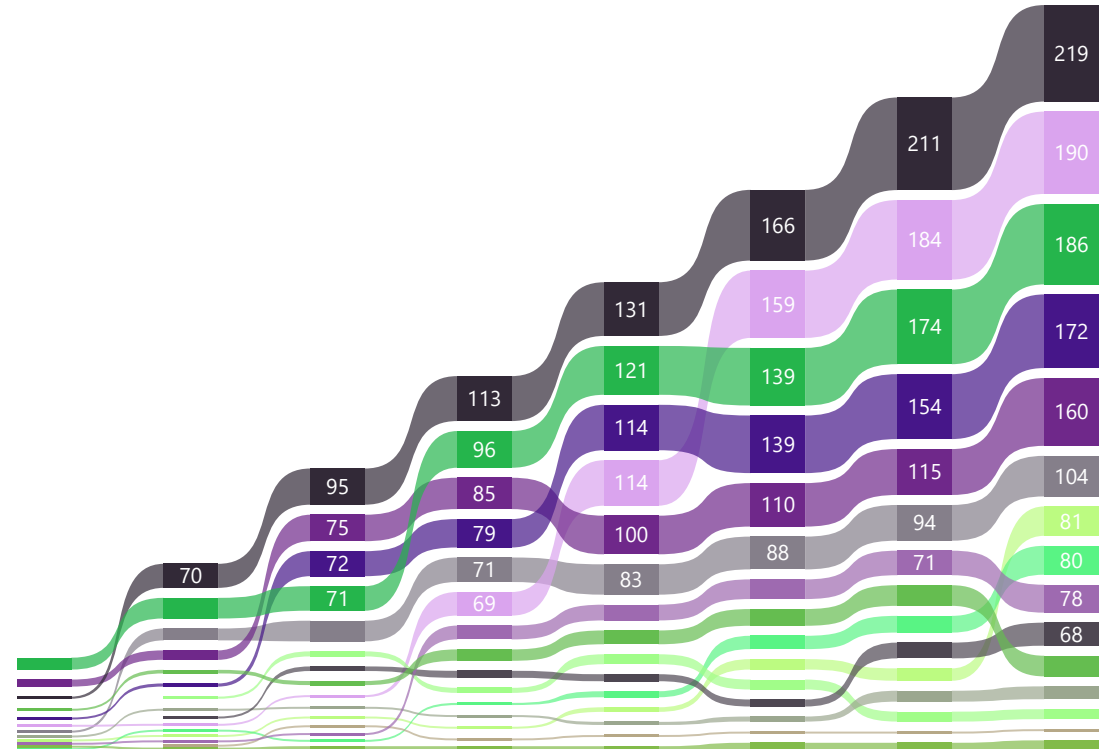

Name	1	2	3	4	5	6	7	8	Total
1 Rafael Wagner (A)	25	45	25	18	18	35	45	8	219
2 Christine Ryser (A)	12	0	12	45	45	45	25	6	190
3 Regina Markert (A)	45	18	8	25	25	18	35	12	186
4 Mathias Henseler (N)	15	12	45	7	35	25	15	18	172
5 Jann Gadmer	35	5	35	10	15	10	5	45	160
6 Chiara Larentis (N)	10	35	18	8	12	5	6	10	104
7 ↑ Beatrice Epper	7	4	7	6	6	12	4	35	81
8 ↑ Caroline Wyss	4	7	2	12	8	15	7	25	80
9 ↓ Silvie Jenny	6	3	5	35	4	8	10	7	78
10 Roger Scherrer	0	15	15	5	0	0	18	15	68
11 ↓ Therese Elisabeth Müller	18	10	1	15	5	6	8	0	63
12 Martina Rohrer	8	8	4	4	3	4	12	4	47
13 Dominic Dahinden	0	25	6	0	10	0	0	0	41
14 Janick Wetterwald	0	6	10	0	7	0	0	0	23
15 Raphael Jaggi	5	0	3	0	0	7	0	5	20

- Beatrice Epper
- Caroline Wyss
- Chiara Larentis (N)
- Christine Ryser (A)
- Dominic Dahinden
- Janick Wetterwald
- Jann Gadmer
- Martina Rohrer
- Mathias Henseler (N)
- Rafael Wagner (A)
- Raphael Jaggi
- Regina Markert (A)
- Roger Scherrer
- Silvie Jenny
- Therese Elisabeth Müller

Name	1	%	#	2	%	#	3	%	#	4	%	#	5	%	#	6	%	#	7	%	#	8	%	#							
Beatrice Epper	6040	45%	9	7650	50%	12	↓	9100	55%	9	↑	5560	35%	10	↓	7620	45%	10	→	8700	55%	6	↑	4210	25%	12	↓	10960	70%	2	↑
Caroline Wyss	2410	15%	12	8120	50%	9	↑	7940	45%	14	↓	7770	45%	6	↑	8580	50%	8	↓	8730	50%	5	↑	6820	40%	9	↓	10420	60%	3	↑
Chiara Larentis (N)	6430	40%	7	12720	70%	2	↑	11460	60%	4	↓	7150	40%	8	↓	9570	55%	6	↑	7050	40%	11	↓	6280	35%	10	↑	8830	50%	7	↑
Christine Ryser (A)	6740	40%	6	0	0%	14	↓	11320	60%	6	↑	9880	55%	1	↑	14090	80%	1	→	11910	65%	1	→	10910	60%	3	↓	8410	45%	10	↓
Dominic Dahinden	0	0%	13	12140	75%	3	↑	9030	50%	10	↓	0	0%	13	↓	9050	50%	7	↑	0	0%	13	↓	0	0%	13	→	0	0%	13	→
Janick Wetterwald	0	0%	13	8080	45%	10	↑	10530	55%	7	↑	0	0%	13	↓	7980	45%	9	↑	0	0%	13	↓	0	0%	13	→	0	0%	13	→
Jann Gadmer	9310	55%	2	7900	45%	11	↓	13330	70%	2	↑	7400	40%	7	↓	9740	55%	5	↑	7910	45%	7	↓	5040	30%	11	↓	12760	70%	1	↑
Martina Rohrer	6400	40%	8	8730	50%	8	→	8630	45%	12	↓	3250	20%	12	→	5390	30%	13	↓	4620	25%	12	↑	7670	45%	6	↑	5530	30%	12	↓
Mathias Henseler (N)	8390	60%	5	9930	55%	6	↓	14980	80%	1	↑	6310	35%	9	↓	12160	65%	2	↑	10290	60%	3	↓	8050	45%	5	↓	9880	55%	4	↑
Rafael Wagner (A)	9220	55%	3	13610	75%	1	↑	12760	70%	3	↓	8400	45%	4	↓	10270	55%	4	→	11270	65%	2	↑	13800	70%	1	↑	8570	50%	8	↓
Raphael Jaggi	3890	30%	11	0	0%	14	↓	8270	45%	13	↑	0	0%	13	→	0	0%	14	↓	7660	45%	9	↑	0	0%	13	↓	6120	35%	11	↑
Regina Markert (A)	11400	65%	1	11850	65%	4	↓	9580	50%	8	↓	8470	45%	3	↑	11590	65%	3	→	9770	55%	4	↓	11460	65%	2	↑	9110	50%	6	↓
Roger Scherrer	0	0%	13	11740	65%	5	↑	11450	60%	5	→	4450	25%	11	↓	0	0%	14	↓	0	0%	13	↑	8150	45%	4	↑	9120	50%	5	↓
Silvie Jenny	5680	40%	10	5150	30%	13	↓	8920	50%	11	↑	9690	55%	2	↑	6450	35%	12	↓	7740	45%	8	↑	7040	40%	7	↑	8540	50%	9	↓
Therese Elisabeth Müller	8620	50%	4	9630	55%	7	↓	6380	35%	15	↓	8250	45%	5	↑	7380	40%	11	↓	7190	40%	10	↑	6960	40%	8	↑	0	0%	13	↓