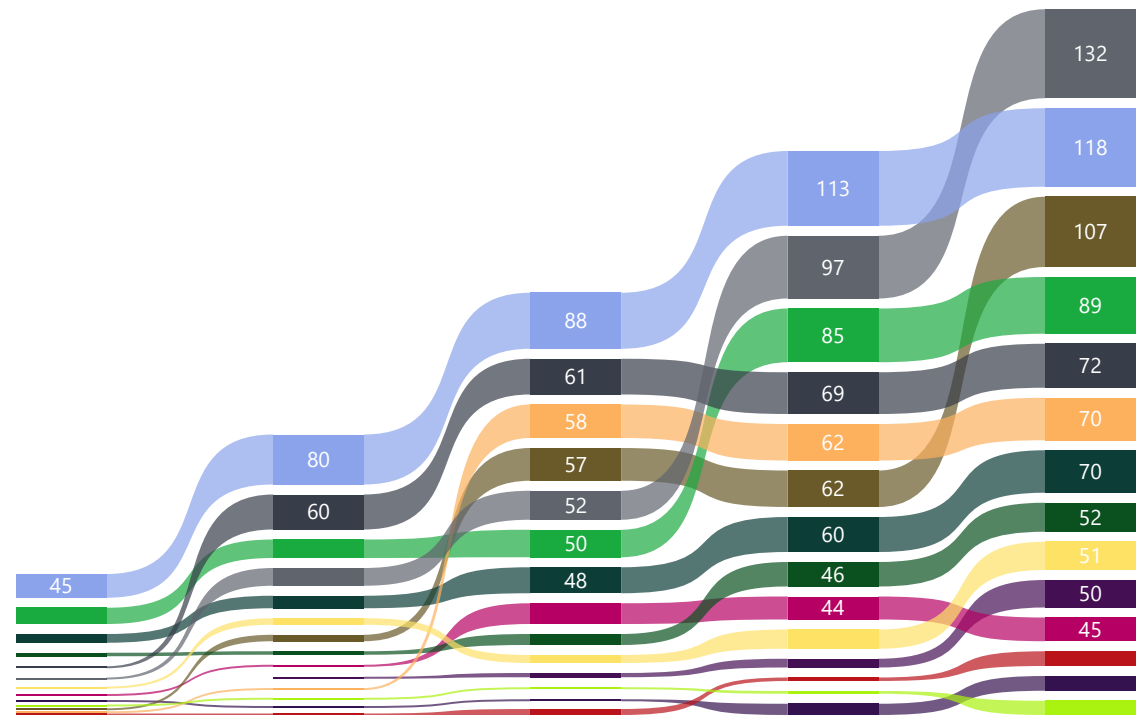

Name	1	2	3	4	5	6	7	8	Total
1 ↑ Rebekka Holzer (N)	12	25	15	45	35				132
2 ↓ Rolf Markwalder	45	35	8	25	5				118
3 ↑ Christian Müller	4	18	35	5	45				107
4 ↓ Daniel Hasler (A)	35	3	12	35	4				89
5 ↓ Melk von Flüe	15	45	1	8	3				72
6 Michael Sauer	3	10	45	4	8				70
7 Eva Keller	25	5	18	12	10				70
8 Lucas Orellano	18	0	10	18	6				52
9 ↑ Tizian Zumthurm	10	12	2	15	12				51
10 ↑ Andreas Egger (A)	0	15	4	6	25				50
11 ↓ Barbara Fritschi (N)	8	8	25	3	1				45
12 ↑ Carsten Köllmann	6	4	3	2	18				33
13 ↓ David Naef	2	0	6	10	15				33
14 ↓ Rafael Wagner (N)	5	6	5	1	2				19

- Andreas Egger (A)
- Barbara Fritschi (N)
- Carsten Köllmann
- Christian Müller
- Daniel Hasler (A)
- David Naef
- Eva Keller
- Lucas Orellano
- Melk von Flüe
- Michael Sauer
- Rafael Wagner (N)
- Rebekka Holzer (N)
- Rolf Markwalder
- Tizian Zumthurm

Name	1	%	#	2	%	#	3	%	#	4	%	#	5	%	#	6	%	#	7	%	#	8	%	#	
Andreas Egger (A)	0	0%	14	10810	60%	5	↑	11000	60%	11	↓	9830	55%	9	↑	11330	65%	3	↑						
Barbara Fritschi (N)	10450	60%	8	9170	50%	8	→	14280	80%	3	↑	9160	50%	12	↓	5440	30%	14	↓						
Carsten Köllmann	9620	55%	9	7270	40%	11	↓	10800	60%	12	↓	9110	50%	13	↓	11310	65%	4	↑						
Christian Müller	9200	55%	11	10970	60%	4	↑	14350	80%	2	↑	9820	55%	10	↓	13200	75%	1	↑						
Daniel Hasler (A)	14940	80%	2	7130	40%	12	↓	13740	75%	6	↑	11880	65%	2	↑	7080	40%	11	↓						
David Naef	7540	45%	13	0	0%	13	→	11650	65%	9	↑	10530	60%	7	↑	10520	60%	5	↑						
Eva Keller	14890	80%	3	8150	45%	10	↓	14250	75%	4	↑	10790	60%	6	↓	9410	55%	7	↓						
Lucas Orellano	14090	80%	4	0	0%	13	↓	12740	70%	7	↑	11100	60%	4	↑	9050	50%	9	↓						
Melk von Flüe	13060	70%	5	11930	65%	1	↑	7310	40%	14	↓	10330	55%	8	↑	6440	35%	12	↓						
Michael Sauer	8120	45%	12	9870	55%	7	↑	16820	85%	1	↑	9240	50%	11	↓	9180	50%	8	↑						
Rafael Wagner (N)	9310	55%	10	8490	50%	9	↑	11020	65%	10	↓	7920	45%	14	↓	5820	35%	13	↑						
Rebekka Holzer (N)	12900	80%	6	11600	75%	3	↑	13760	80%	5	↓	12400	70%	1	↑	11980	80%	2	↓						
Rolf Markwalder	15410	90%	1	11700	70%	2	↓	11890	70%	8	↓	11130	65%	3	↑	8420	55%	10	↓						
Tizian Zumthurm	12040	70%	7	9940	55%	6	↑	10320	60%	13	↓	10800	60%	5	↑	10200	60%	6	↓