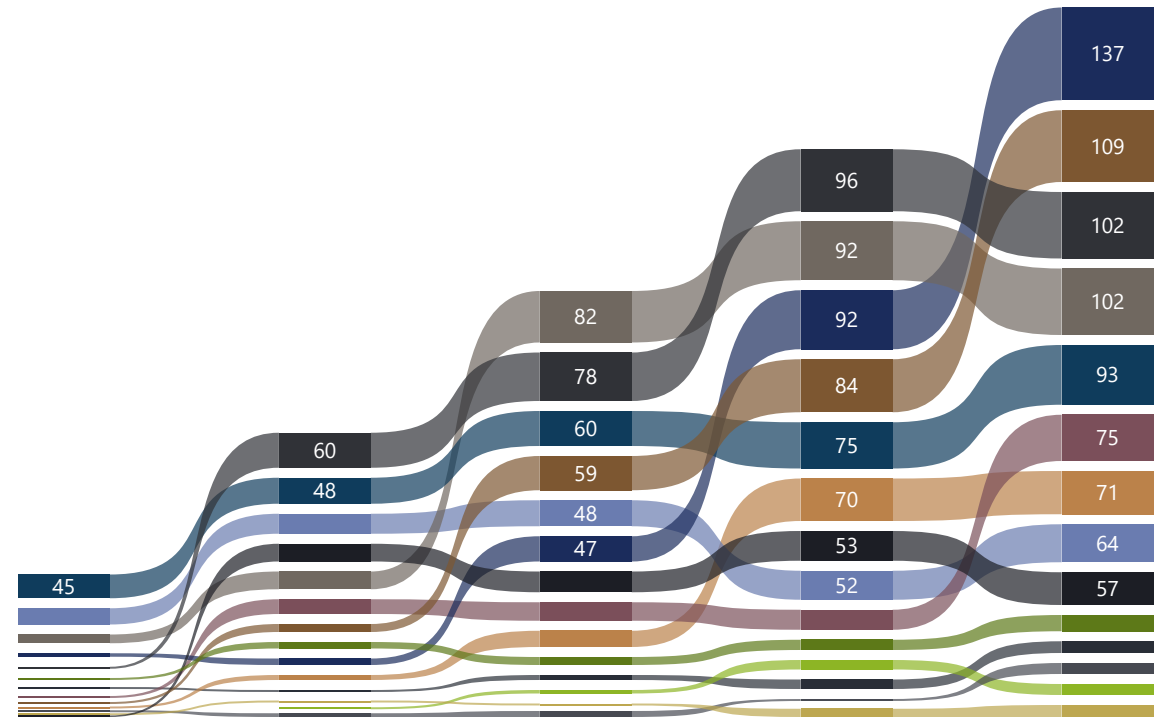

Name	1	2	3	4	5	6	7	8	Total
1 ↑ Nicole Büchi	18	4	25	45	45				137
2 ↑ Till Odermatt (N)	6	18	35	25	25				109
3 Peter Staub (A)	25	12	45	10	10				102
4 ↓ Veronika Barta (N)	15	45	18	18	6				102
5 Philipp Drexler (A)	45	3	12	15	18				93
6 ↑ Martin Kumli (N)	8	25	5	2	35				75
7 ↓ André Marquês (N)	5	15	15	35	1				71
8 Manuel Zobic	35	5	8	4	12				64
9 ↓ Stefan Ulrich	2	35	4	12	4				57
10 Toni Kägi	12	10	2	3	8				35
11 Alan Marquês (N)	12	2	6	6	3				29
12 ↑ Lukas Schnider	4	1	3	5	15				28
13 ↓ Lukas Heutschi	0	8	10	8	2				28
14 Manuela Bhend	3	6	1	1	5				16

- Alan Marquês (N)
- André Marquês (N)
- Lukas Heutschi
- Lukas Schnider
- Manuel Zobic
- Manuela Bhend
- Martin Kumli (N)
- Nicole Büchi
- Peter Staub (A)
- Philipp Drexler (A)
- Stefan Ulrich
- Till Odermatt (N)
- Toni Kägi
- Veronika Barta (N)

Name	1	%	#	2	%	#	3	%	#	4	%	#	5	%	#	6	%	#	7	%	#	8	%	#	
Alan Marquês (N)	10600	60%	6	8000	45%	13	↓	8970	50%	9	↑	9100	50%	9	→	7890	45%	12	↓						
André Marquês (N)	9490	55%	10	10560	60%	5	↑	11390	65%	5	→	11270	65%	2	↑	6980	40%	14							
Lukas Heutschi	0	0%	14	9950	55%	8	↑	10670	60%	7	↑	9150	50%	8	↓	7780	45%	13	↓						
Lukas Schnider	9240	55%	11	6820	40%	14	↓	8850	50%	12	↑	8910	50%	10	↑	9530	55%	5	↑						
Manuel Zobic	13640	80%	2	9500	55%	10	↓	9590	55%	8	↑	8820	50%	11	↓	9290	55%	6	↑						
Manuela Bhend	8780	50%	12	9910	55%	9	↑	6340	35%	14	↓	6010	35%	14	→	8680	50%	10	↑						
Martin Kumli (N)	10590	60%	8	10950	65%	3	↑	8880	50%	10	↓	7020	40%	13	↓	10640	60%	2	↑						
Nicole Büchi	12420	70%	4	8750	50%	11	↓	11570	65%	3	↑	12520	70%	1	↑	10850	60%	1	→						
Peter Staub (A)	13170	75%	3	10490	60%	6	↓	12990	75%	1	↑	9670	55%	7	↓	9240	55%	7	→						
Philipp Drexler (A)	13670	75%	1	8060	45%	12	↓	10780	65%	6	↑	10320	60%	5	↑	10360	60%	4	↑						
Stefan Ulrich	7280	45%	13	11560	65%	2	↑	8870	50%	11	↓	10050	60%	6	↑	8650	50%	11	↓						
Till Odermatt (N)	10260	60%	9	10610	60%	4	↑	12300	70%	2	↑	10960	60%	3	↓	10380	60%	3	→						
Toni Kägi	10600	60%	6	10250	55%	7	↓	8190	45%	13	↓	8120	45%	12	↑	9170	50%	8	↑						
Veronika Barta (N)	11840	65%	5	11660	65%	1	↑	11400	65%	4	↓	10950	60%	4	→	8750	50%	9	↓