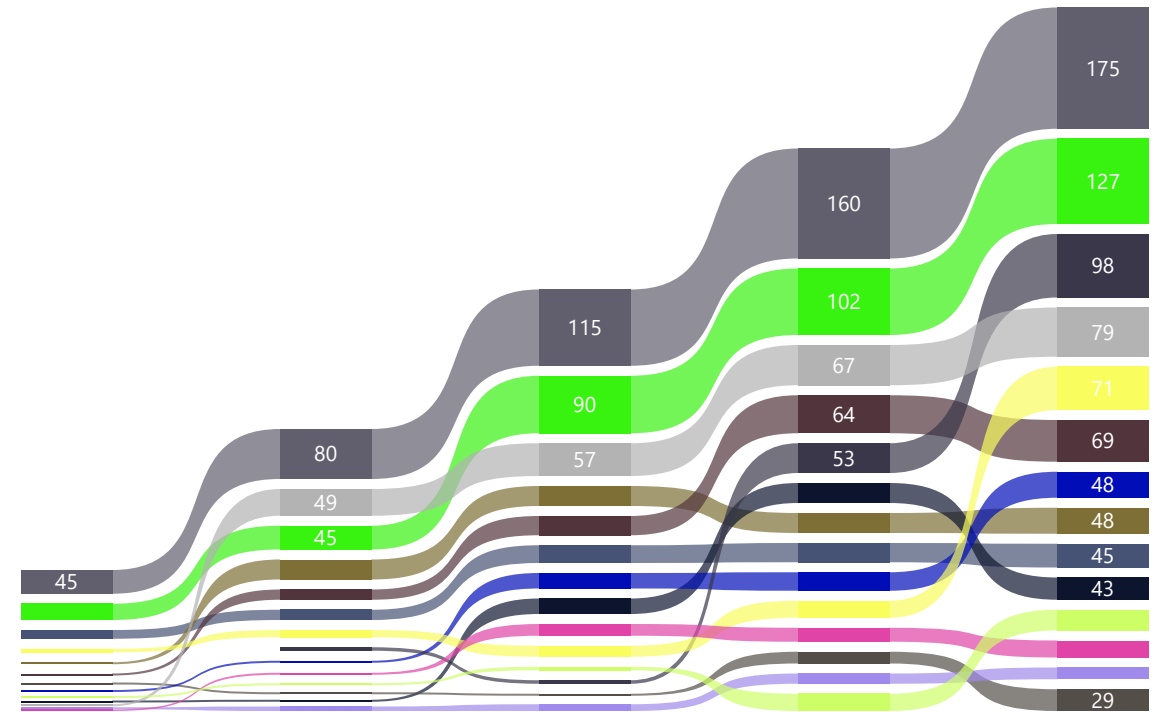

Name	1	2	3	4	5	6	7	8	Total
1 Nicola Colucci (N)	45	35	35	45	15				175
2 Monika Sarbach (N)	35	10	45	12	25				127
3 ↑ Jonas von Flüe	0	18	0	35	45				98
4 ↓ Querida Long	4	45	8	10	12				79
5 ↑ Michael Fähndrich	18	5	5	8	35				71
6 ↓ Christian Krebs (A)	12	15	12	25	5				69
7 ↓ Céline Jundt (A)	15	25	0	0	8				48
8 ↑ Jenny Bertholet (N)	8	8	18	4	10				48
9 ↓ Arne Wengler	25	2	10	2	6				45
10 ↓ Gilles Bertholet	5	4	25	6	3				43
11 ↑ Reto Ghezzi	6	6	6	5	18				41
12 ↓ Raphael Zemp	2	12	15	3	4				36
13 Patrik Schär (N)	3	3	3	18	2				29
14 ↓ Grace Nguyen (N)	10	0	4	15	0				29

- Arne Wengler
- Céline Jundt (A)
- Christian Krebs (A)
- Gilles Bertholet
- Grace Nguyen (N)
- Jenny Bertholet (N)
- Jonas von Flüe
- Michael Fähndrich
- Monika Sarbach (N)
- Nicola Colucci (N)
- Patrik Schär (N)
- Querida Long
- Raphael Zemp
- Reto Ghezzi

Name	1	%	#	2	%	#	3	%	#	4	%	#	5	%	#	6	%	#	7	%	#	8	%	#	
Arne Wengler	11800	70%	3	6280	35%	13	↓	9710	55%	7	↑	6080	35%	13	↓	8390	50%	9	↑						
Céline Jundt (A)	11130	65%	5	10040	55%	3	↑	0	0%	13	↓	0	0%	14	↓	9530	55%	8	↑						
Christian Krebs (A)	10400	60%	6	8660	50%	5	↑	10090	55%	6	↓	9760	55%	3	↑	8250	45%	10	↓						
Gilles Bertholet	9060	50%	10	7810	45%	11	↓	11490	65%	3	↑	8090	45%	9	↓	6220	35%	12	↓						
Grace Nguyen (N)	10270	60%	7	0	0%	14	↓	6360	35%	11	↑	9310	55%	5	↑	0	0%	14	↓						
Jenny Bertholet (N)	10240	60%	8	8010	45%	8	→	11330	65%	4	↑	7220	40%	11	↓	9640	55%	7	↑						
Jonas von Flüe	0	0%	14	8840	50%	4	↑	0	0%	13	↓	11780	65%	2	↑	12000	70%	1	↑						
Michael Fähndrich	11320	65%	4	7900	45%	10	↓	8100	45%	10	→	8320	45%	8	↑	11830	65%	2	↑						
Monika Sarbach (N)	12350	70%	2	8150	45%	7	↓	13470	75%	1	↑	9170	50%	6	↓	11460	65%	3	↑						
Nicola Colucci (N)	12780	80%	1	10930	70%	2	↓	13130	85%	2	→	12370	75%	1	↑	10400	65%	5	↓						
Patrik Schär (N)	7380	45%	12	7640	45%	12	→	6070	35%	12	→	9750	55%	4	↑	3290	20%	13	↓						
Querida Long	7820	45%	11	12020	65%	1	↑	9670	55%	8	↓	9160	50%	7	↑	10080	60%	6	↑						
Raphael Zemp	7260	45%	13	8480	50%	6	↑	10290	60%	5	↑	6450	35%	12	↓	7580	45%	11	↑						
Reto Ghezzi	10090	55%	9	8000	45%	9	→	8280	45%	9	→	7380	40%	10	↓	11440	65%	4	↑