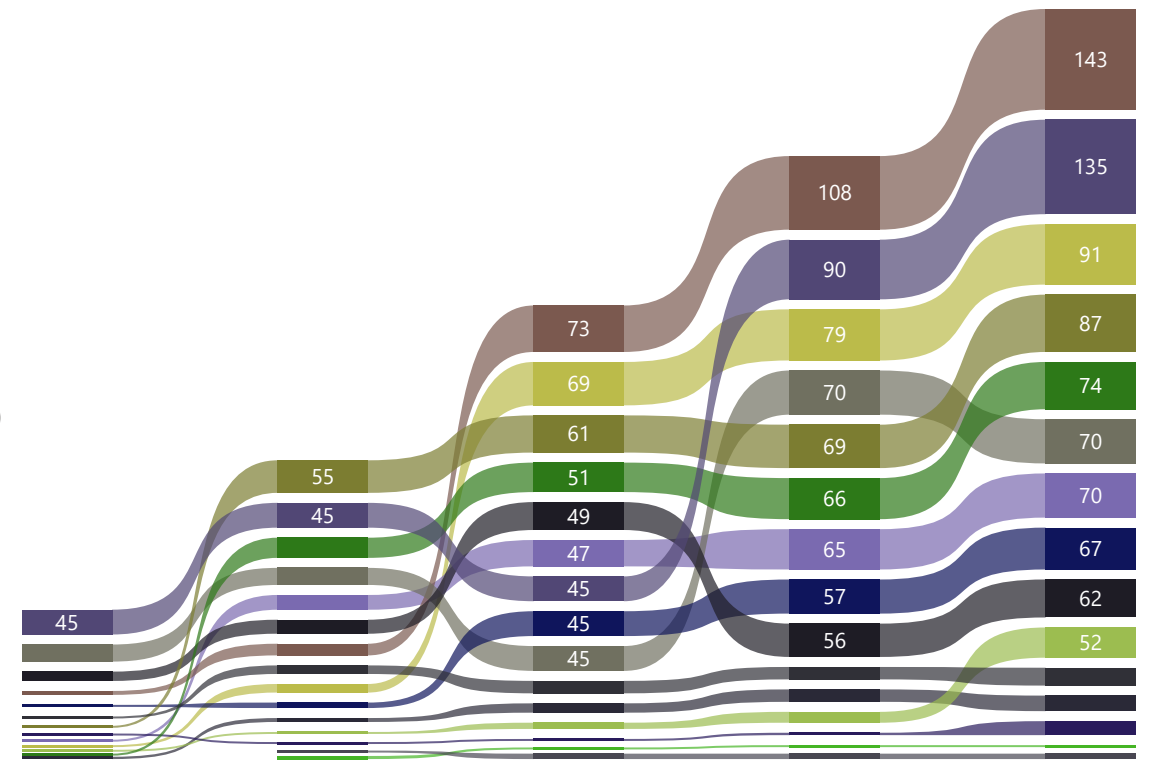

Name	1	2	3	4	5	6	7	8	Total
1 Fabian Rigert	18	10	45	35	35				143
2 Victoria Szucs (N)	45	0	0	45	45				135
3 Alain Burtschi (A)	6	18	45	10	12				91
4 ↑ Simon Kaufmann	10	45	6	8	18				87
5 ↑ Steffi Burtschi	4	35	12	15	8				74
6 ↓ Manuel Blamauer (A)	35	0	10	25	0				70
7 Beatrice Racine	7	25	15	18	5				70
8 Monika Burgener	15	5	25	12	10				67
9 Peter Wüthrich	25	6	18	7	6				62
10 ↑ Esther Lagler (A)	5	8	8	6	25				52
11 Valentin Züsli (N)	12	12	5	0	7				36
12 ↓ Abhijatha Tripti	3	15	7	4	4				33
13 Jennifer Krebs	8	3	0	5	15				31
14 Alina Bösiger	0	4	4	3	0				11
15 André Stübi	0	7	0	0	0				7

- Abhijatha Tripti
- Alain Burtschi (A)
- Alina Bösiger
- André Stübi
- Beatrice Racine
- Esther Lagler (A)
- Fabian Rigert
- Jennifer Krebs
- Manuel Blamauer (A)
- Monika Burgener
- Peter Wüthrich
- Simon Kaufmann
- Steffi Burtschi
- Valentin Züsli (N)
- Victoria Szucs (N)

Name	1	%	#	2	%	#	3	%	#	4	%	#	5	%	#	6	%	#	7	%	#	8	%	#	
Abhijatha Tripti	3240	20%	13	7530	45%	5	↑	7660	50%	9	↓	3430	20%	12	↓	4060	25%	12	→						
Alain Burtschi (A)	7730	45%	10	8950	50%	4	↑	10530	60%	1	↑	6420	35%	7	↓	7980	45%	6	↑						
Alina Bösiger	0	0%	14	4670	25%	12	↑	2690	15%	12	→	2810	15%	13	↓	0	0%	13	→						
André Stübi	0	0%	14	6040	35%	9	↑	0	0%	13	↓	0	0%	14	↓	0	0%	13	↑						
Beatrice Racine	7920	50%	9	9600	55%	3	↑	8680	50%	5	↓	9480	55%	4	↑	5010	30%	11	↓						
Esther Lagler (A)	7540	45%	11	7250	40%	8	↑	7720	45%	8	→	4400	25%	10	↓	8690	50%	3	↑						
Fabian Rigert	9630	55%	4	7260	40%	7	↓	10530	60%	1	↑	10960	60%	2	↓	10720	60%	2	→						
Jennifer Krebs	8160	50%	8	4320	25%	13	↓	0	0%	13	→	3500	20%	11	↑	8030	45%	5	↑						
Manuel Blamauer (A)	11770	65%	2	0	0%	14	↓	8020	45%	7	↑	9940	55%	3	↑	0	0%	13	↓						
Monika Burgener	9580	55%	5	5290	30%	11	↓	10300	60%	3	↑	7260	40%	6	↓	7820	45%	7	↓						
Peter Wüthrich	10410	60%	3	6000	35%	10	↓	9410	55%	4	↑	6010	35%	9	↓	6130	35%	10	↓						
Simon Kaufmann	8860	55%	7	10530	60%	1	↑	7520	45%	10	↓	6400	35%	8	↑	8670	50%	4	↑						
Steffi Burtschi	6320	35%	12	10030	55%	2	↑	8210	45%	6	↓	8040	45%	5	↑	7260	40%	8	↓						
Valentin Züsli (N)	9180	55%	6	7390	40%	6	→	7180	40%	11	↓	0	0%	14	↓	6480	40%	9	↑						
Victoria Szucs (N)	11910	70%	1	0	0%	14	↓	0	0%	13	↑	12570	75%	1	↑	12680	75%	1	→