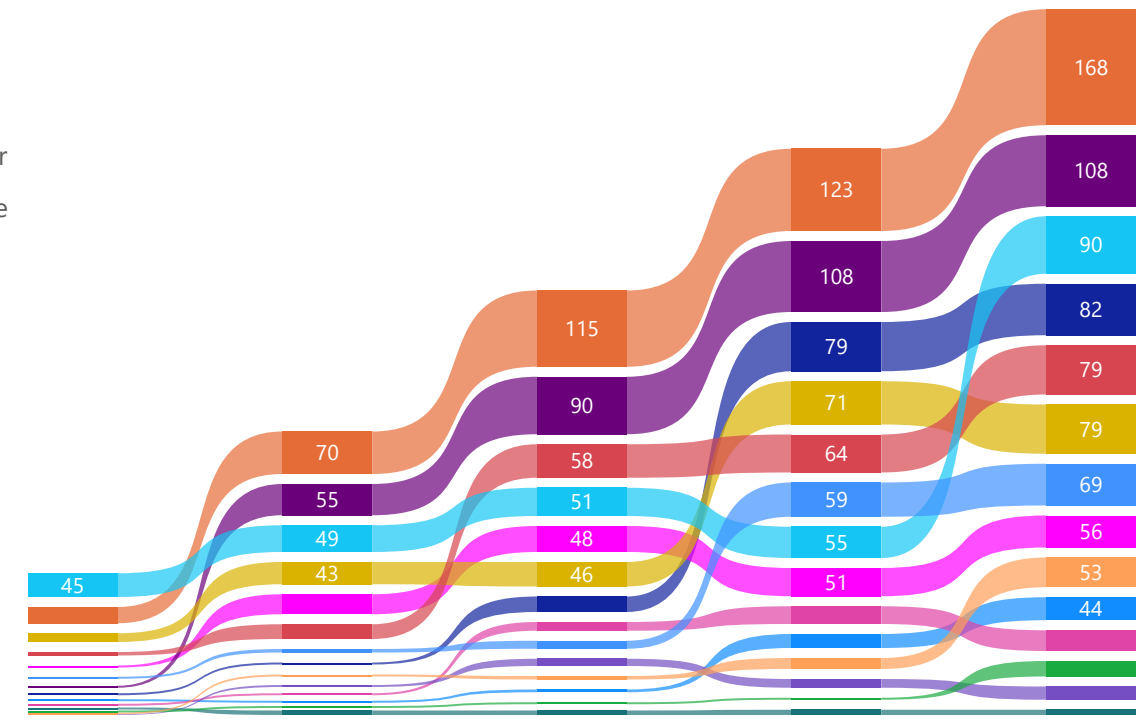

Name	1	2	3	4	5	6	7	8	Total
1 Dominik Weingartner	35	35	45	8	45				168
2 Giorgi Shalamberidze	10	45	35	18	0				108
3 ↑ Thomas Bollmann	45	4	2	4	35				90
4 ↓ Angelo Marras (N)	8	8	18	45	3				82
5 ↓ Patrick Hauck (A)	25	18	3	25	8				79
6 ↓ Patrick Kreis	18	15	25	6	15				79
7 ↓ Thomas Wälchli	12	6	6	35	10				69
8 Daniel Kunz	15	25	8	3	5				56
9 ↑ Tobias Specht (N)	2	12	4	10	25				53
10 Andi Stolz (A)	6	1	10	15	12				44
11 ↓ Markus Klein	5	5	15	12	4				41
12 ↑ Roger Schneble (N)	3	3	5	5	18				34
13 ↓ Markus Walser	1	10	12	2	6				31
14 Philipp Rohrer (A)	4	2	0	1	0				7

- Andi Stolz (A)
- Angelo Marras (N)
- Daniel Kunz
- Dominik Weingartner
- Giorgi Shalamberidze
- Markus Klein
- Markus Walser
- Patrick Hauck (A)
- Patrick Kreis
- Philipp Rohrer (A)
- Roger Schneble (N)
- Thomas Bollmann
- Thomas Wälchli
- Tobias Specht (N)

Name	1	%	#	2	%	#	3	%	#	4	%	#	5	%	#	6	%	#	7	%	#	8	%	#	
Andi Stolz (A)	13880	75%	9	8220	45%	14	↓	12880	70%	7	↑	12220	65%	5	↑	16340	85%	6	↓						
Angelo Marras (N)	14070	80%	8	10990	60%	8	→	14160	80%	4	↑	13430	75%	1	↑	6180	35%	12	↓						
Daniel Kunz	14700	80%	5	14140	75%	3	↑	12670	70%	8	↓	10340	55%	12	↓	10080	55%	10	↑						
Dominik Weingartner	17110	90%	2	14750	85%	2	→	19220	95%	1	↑	11750	65%	8	↓	20840	100%	1	↑						
Giorgi Shalamberidze	14110	80%	7	16040	85%	1	↑	15470	85%	2	↓	12400	70%	4	↓	0	0%	13	↓						
Markus Klein	12940	70%	10	9810	55%	10	→	13750	75%	5	↑	11920	65%	6	↓	9690	55%	11	↓						
Markus Walser	10760	60%	14	11650	65%	7	↑	13340	75%	6	↑	10270	55%	13	↓	11100	60%	9	↑						
Patrick Hauck (A)	15220	90%	3	13510	85%	4	↓	10640	70%	12	↓	12830	80%	3	↑	14610	85%	8	↓						
Patrick Kreis	14900	85%	4	12720	70%	5	↓	14560	80%	3	↑	11440	65%	9	↓	16370	90%	5	↑						
Philipp Rohrer (A)	12670	70%	11	8820	50%	13	↓	0	0%	14	↓	9360	50%	14	→	0	0%	13	↑						
Roger Schneble (N)	11780	65%	12	9100	50%	12	→	11760	65%	10	↑	11200	60%	10	→	17630	85%	4	↑						
Thomas Bollmann	18410	90%	1	9190	50%	11	↓	9200	50%	13	↓	11110	60%	11	↑	18970	95%	2	↑						
Thomas Wälchli	14310	85%	6	10450	60%	9	↓	12100	70%	9	→	13100	80%	2	↑	15150	85%	7	↓						
Tobias Specht (N)	10810	60%	13	11930	70%	6	↑	11280	70%	11	↓	11860	70%	7	↑	17670	95%	3	↑