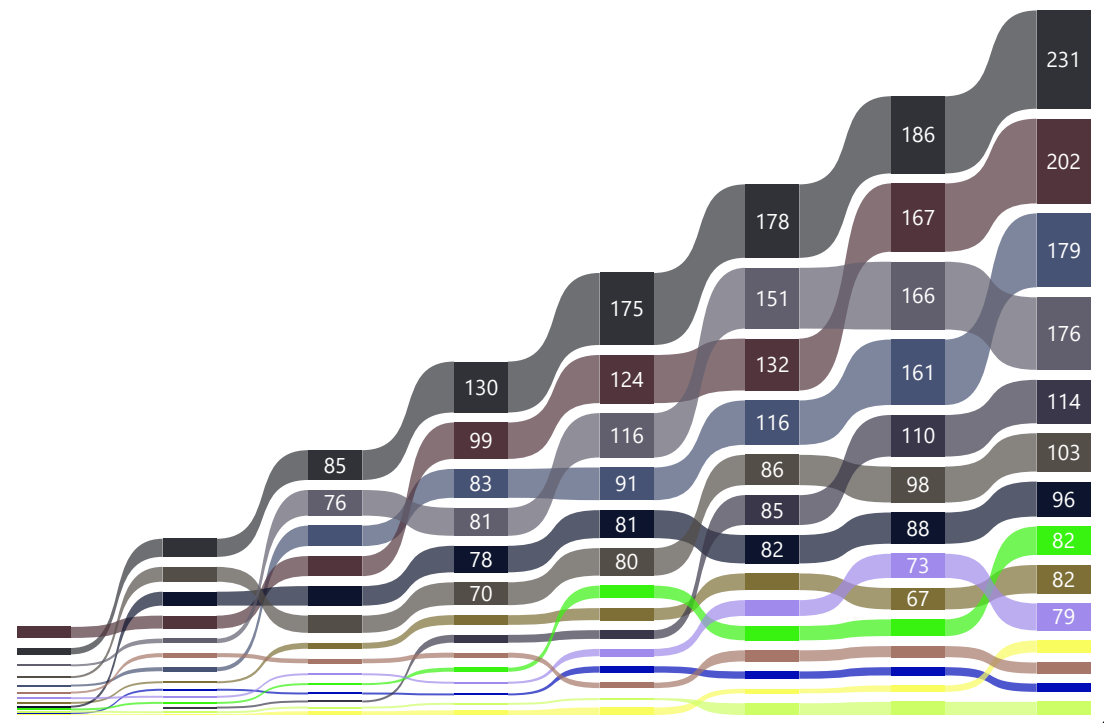

Name	1	2	3	4	5	6	7	8	Total
1 André Grossenbacher (A)	35	25	25	45	45	3	8	45	231
2 Christian Müller	45	4	15	35	25	8	35	35	202
3 ↑ Arne Wengler	15	15	35	18	8	25	45	18	179
4 ↓ Oliver Walenciak	25	6	45	5	35	35	15	10	176
5 Manuel Blamauer (A)	0	10	3	25	2	45	25	4	114
6 Gilles Bertholet	18	35	5	12	10	6	12	5	103
7 Fabian Rigert (N)	6	45	12	15	3	1	6	8	96
8 ↑ Michael Sauer	5	5	10	10	18	4	5	25	82
9 Christian Krebs (N)	8	8	18	8	5	10	10	15	82
10 ↓ René Achterberg	10	3	8	4	12	18	18	6	79
11 ↑ Manuela Schwegler (N)	2	0	6	2	6	15	4	12	47
12 ↓ Theo Stalder	12	18	1	1	1	12	0	0	45
13 ↓ Janick Wetterwald (N)	3	12	2	3	15	2	2	0	39
14 Séverine Bertholet (N)	4	2	4	6	4	5	3	0	28

- André Grossenbacher (A)
- Arne Wengler
- Christian Krebs (N)
- Christian Müller
- Fabian Rigert (N)
- Gilles Bertholet
- Janick Wetterwald (N)
- Manuel Blamauer (A)
- Manuela Schwegler (N)
- Michael Sauer
- Oliver Walenciak
- René Achterberg
- Séverine Bertholet (N)
- Theo Stalder

Name	1	%	#	2	%	#	3	%	#	4	%	#	5	%	#	6	%	#	7	%	#	8	%	#							
André Grossenbacher (A)	13730	75%	2	11750	65%	3	↓	15270	75%	3	→	14360	80%	1	↑	16460	85%	1	→	8280	45%	12	↓	8490	45%	8	↑	13650	75%	1	↑
Arne Wengler	11290	65%	5	10970	60%	5	→	15400	80%	2	↑	10320	60%	4	↓	10000	55%	8	↓	12100	65%	3	↑	14840	80%	1	↑	11670	65%	4	↓
Christian Krebs (N)	9550	55%	8	9920	55%	8	→	14980	75%	4	↑	8930	50%	8	↓	9290	50%	10	↓	9940	55%	7	↑	9030	50%	7	→	10730	60%	5	↑
Christian Müller	14700	80%	1	8720	50%	11	↓	13770	75%	5	↑	11850	65%	2	↑	12100	65%	3	↓	9730	55%	8	↓	14030	75%	2	↑	12680	70%	2	→
Fabian Rigert (N)	8930	50%	9	13420	70%	1	↑	13200	70%	6	↓	10090	55%	5	↑	8040	45%	12	↓	7300	40%	14	↓	8250	45%	9	↑	9860	55%	8	↑
Gilles Bertholet	11980	65%	4	11990	65%	2	↑	9620	50%	10	↓	10040	55%	6	↑	10110	55%	7	↓	9270	50%	9	↓	9320	50%	6	↑	8210	45%	10	↓
Janick Wetterwald (N)	7000	40%	12	10890	60%	6	↑	7180	40%	13	↓	6910	40%	12	↑	11020	60%	5	↑	8200	45%	13	↓	5220	30%	13	→	0	0%	12	↑
Manuel Blamauer (A)	0	0%	14	10680	60%	7	↑	8150	45%	12	↓	10700	60%	3	↑	7300	40%	13	↓	13220	75%	1	↑	13220	70%	3	↓	7010	40%	11	↓
Manuela Schwegler (N)	6200	35%	13	0	0%	14	↓	10260	55%	9	↑	6250	35%	13	↓	9900	55%	9	↑	10760	60%	5	↑	7910	45%	11	↓	9930	55%	6	↑
Michael Sauer	8280	45%	10	9090	50%	10	→	12630	65%	7	↑	9450	55%	7	→	11180	60%	4	↑	8440	45%	11	↓	8160	45%	10	↑	12380	65%	3	↑
Oliver Walenciak	12540	70%	3	9520	55%	9	↓	16250	85%	1	↑	7980	45%	10	↓	12780	70%	2	↑	12610	70%	2	→	10030	55%	5	↓	9900	55%	7	↓
René Achterberg	9960	55%	7	8010	45%	12	↓	11880	60%	8	↑	7270	40%	11	↓	10260	55%	6	↑	11160	60%	4	↑	10100	55%	4	→	8310	45%	9	↓
Séverine Bertholet (N)	7050	40%	11	7260	40%	13	↓	8330	45%	11	↑	8220	45%	9	↑	8130	45%	11	↓	9080	50%	10	↑	6400	35%	12	↓	0	0%	12	→
Theo Stalder	10340	65%	6	11040	65%	4	↑	5520	35%	14	↓	5640	35%	14	→	6560	40%	14	→	10260	60%	6	↑	0	0%	14	↓	0	0%	12	↑