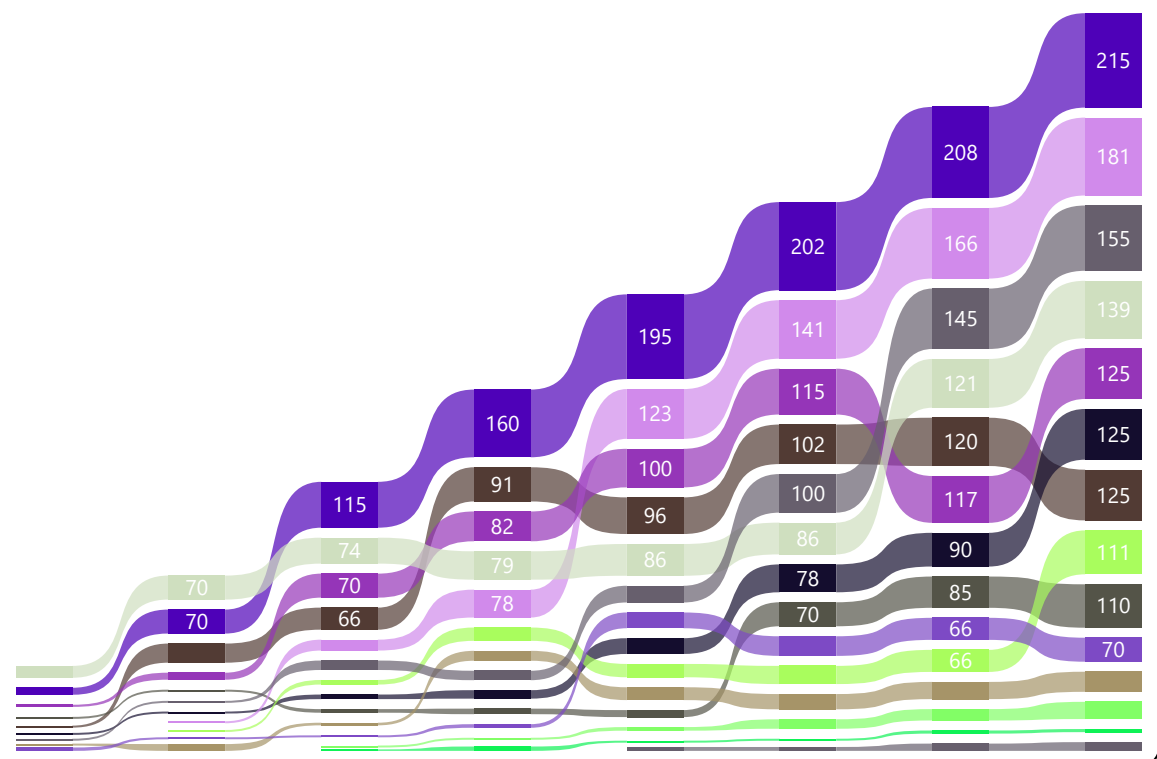

Name	1	2	3	4	5	6	7	8	Total
1 Marco Arnold	35	35	45	45	35	7	6	7	215
2 Regina Markert (A)	0	18	25	35	45	18	25	15	181
3 Veronika Barta (A)	10	12	18	0	15	45	45	10	155
4 Stefan Ulrich	45	25	4	5	7	0	35	18	139
5 Denise Feer	15	45	6	25	5	6	18	5	125
6 Simon Kaufmann (A)	25	10	35	12	18	15	2	8	125
7 Isabelle Hayoz	12	8	10	8	15	25	12	35	125
8 ↑ Mihajlo Nenad	0	15	15	18	0	10	8	45	111
9 ↓ Judith Pfister	18	5	5	4	3	35	15	25	110
10 Valentin Meyer	7	7	7	7	25	8	5	4	70
11 Sandro Pichler	8	6	12	15	6	5	4	6	62
12 Roland Bäbi	0	0	8	10	10	12	4	12	56
13 Monika Kissling (N)	0	0	3	6	4	4	10	0	27
14 Philipp Küng	0	0	0	0	8	0	7	3	18
15 Maria Anthi	0	0	0	0	0	0	0	0	0

- Denise Feer
- Isabelle Hayoz
- Judith Pfister
- Marco Arnold
- Maria Anthi
- Mihajlo Nenad
- Monika Kissling (N)
- Philipp Küng
- Regina Markert (A)
- Roland Bäbi
- Sandro Pichler
- Simon Kaufmann (A)
- Stefan Ulrich
- Valentin Meyer
- Veronika Barta (A)

Name	1	%	#	2	%	#	3	%	#	4	%	#	5	%	#	6	%	#	7	%	#	8	%	#							
Denise Feer	8650	50%	5	13190	70%	1	↑	7420	40%	10	↓	7950	45%	3	↑	5920	35%	11	↓	6160	35%	10	↑	8890	50%	4	↑	8190	45%	11	↓
Isabelle Hayoz	8490	60%	6	9610	65%	8	↓	9230	55%	7	↑	5510	35%	8	↓	9180	55%	5	↑	10430	70%	3	↑	8270	55%	6	↓	11170	70%	2	↑
Judith Pfister	8850	50%	4	2640	15%	11	↓	7330	40%	11	→	880	5%	12	↓	910	5%	13	↓	10840	60%	2	↑	8800	50%	5	↓	10920	60%	3	↑
Marco Arnold	12650	70%	2	11730	65%	2	→	15130	75%	1	↑	8170	45%	1	→	11180	60%	2	↓	7300	40%	9	↓	6320	35%	10	↓	9690	55%	9	↑
Maria Anthi	0	0%	10	0	0%	12	↓	0	0%	14	↓	0	0%	13	↑	0	0%	14	↓	0	0%	13	↑	0	0%	15	↓	0	0%	14	↑
Mihajlo Nenad	0	0%	10	10400	60%	5	↑	10600	55%	5	→	7640	45%	4	↑	0	0%	14	↓	8810	50%	7	↑	7070	45%	8	↓	12520	70%	1	↑
Monika Kissling (N)	0	0%	10	0	0%	12	↓	5450	30%	13	↓	4450	25%	10	↑	3690	20%	12	↓	4350	25%	12	→	7980	45%	7	↑	0	0%	14	↓
Philipp Küng	0	0%	10	0	0%	12	↓	0	0%	14	↓	0	0%	13	↑	7860	45%	8	↑	0	0%	13	↓	6970	40%	9	↑	6250	35%	13	↓
Regina Markert (A)	0	0%	10	10700	60%	4	↑	13610	70%	3	↑	8100	45%	2	↑	11910	65%	1	↑	10000	55%	4	↓	9170	50%	3	↑	10830	60%	5	↓
Roland Bäbi	0	0%	10	0	0%	12	↓	8450	45%	8	↑	5620	30%	7	↑	8190	45%	7	→	9050	50%	6	↑	4540	25%	12	↓	10090	55%	6	↑
Sandro Pichler	6200	35%	8	6050	35%	10	↓	10110	55%	6	↑	7250	40%	5	↑	6340	35%	10	↓	5420	30%	11	↓	4540	25%	12	↓	8330	45%	10	↑
Simon Kaufmann (A)	8890	50%	3	9700	55%	7	↓	14440	75%	2	↑	6160	35%	6	↓	9440	55%	4	↑	9860	55%	5	↓	4460	25%	14	↓	9830	55%	8	↑
Stefan Ulrich	14840	80%	1	10910	65%	3	↓	6690	35%	12	↓	3290	20%	11	↑	7330	40%	9	↑	0	0%	13	↓	11870	65%	2	↑	10850	65%	4	↓
Valentin Meyer	6070	35%	9	6120	35%	9	→	7450	40%	9	→	5370	30%	9	→	9700	55%	3	↑	7880	45%	8	↓	5220	30%	11	↓	7120	40%	12	↓
Veronika Barta (A)	7060	40%	7	10040	55%	6	↑	11960	65%	4	↑	0	0%	13	↓	9180	50%	5	↑	12510	70%	1	↑	13610	75%	1	→	9980	55%	7	↓