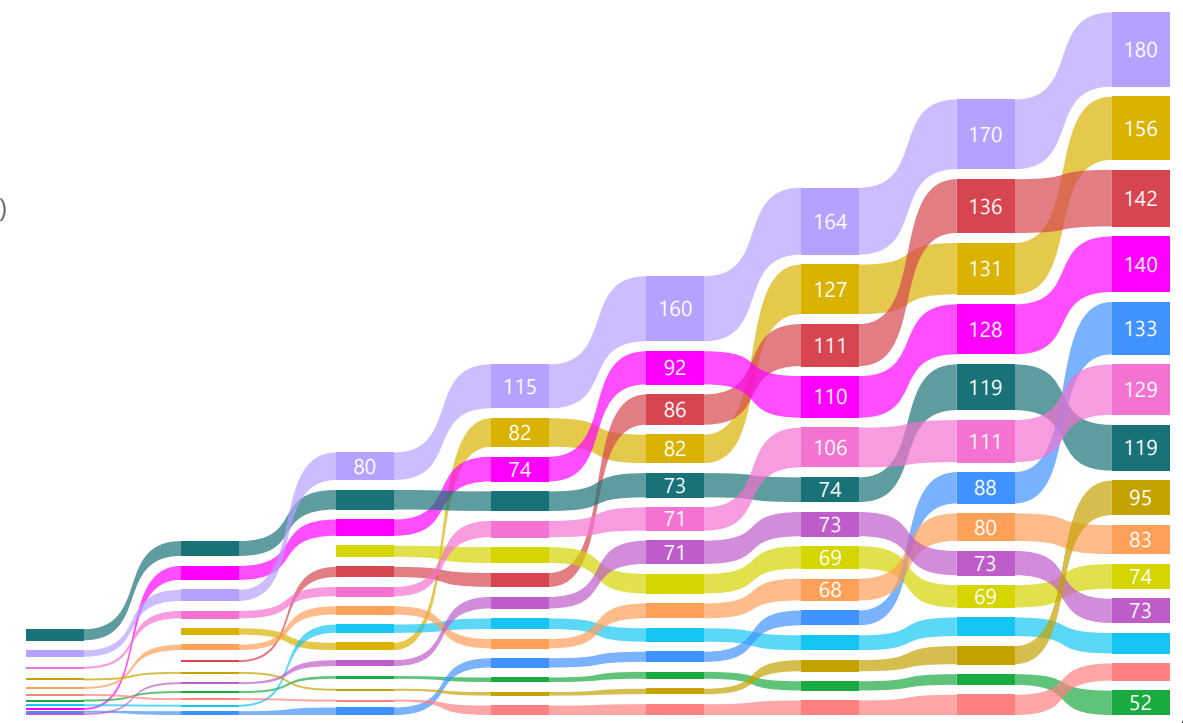

Name	1	2	3	4	5	6	7	8	Total
1 Simon Luck	35	10	35	35	45	4	6	10	180
2 ↑ Andy Frei	0	35	2	45	0	45	4	25	156
3 ↓ Angelo Marras	0	25	18	8	35	25	25	6	142
4 Daniel Kunz	6	45	5	18	18	18	18	12	140
5 ↑ Markus Klein	5	3	8	25	2	10	35	45	133
6 Renato Carlotti (A)	25	12	4	15	15	35	5	18	129
7 ↓ Dominik Jordan (A)	45	8	10	0	10	1	45	0	119
8 ↑ Thomas Bollmann	18	4	1	6	4	12	15	35	95
9 ↓ Markus Walser (N)	15	18	6	2	12	15	12	3	83
10 Claudia Lösch	0	0	45	10	8	6	0	5	74
11 ↓ Max Bühler (A)	4	15	15	12	25	2	0	0	73
12 ↓ Lucas Orellano	8	6	25	5	6	3	8	4	65
13 ↑ Till Odermatt (N)	12	2	3	3	3	8	12	15	58
14 ↓ Lars Lehmann (N)	10	5	12	4	5	5	3	8	52

- Andy Frei
- Angelo Marras
- Claudia Lösch
- Daniel Kunz
- Dominik Jordan (A)
- Lars Lehmann (N)
- Lucas Orellano
- Markus Klein
- Markus Walser (N)
- Max Bühler (A)
- Renato Carlotti (A)
- Simon Luck
- Thomas Bollmann
- Till Odermatt (N)

Name	1	%	#	2	%	#	3	%	#	4	%	#	5	%	#	6	%	#	7	%	#	8	%	#							
Andy Frei	0	0%	12	17390	90%	2	↑	10870	60%	13	↓	17160	95%	1	↑	0	0%	14	↑	17330	95%	1	↑	9580	55%	11	↓	15050	90%	3	↑
Angelo Marras	0	0%	12	15170	80%	3	↑	13070	70%	4	↓	10860	60%	8	↓	14450	80%	2	↑	13560	75%	3	↓	13870	75%	3	→	11350	60%	9	↓
Claudia Lösch	0	0%	12	0	0%	14	↓	21120	95%	1	↑	11040	60%	7	↓	10140	55%	8	↓	12070	65%	9	↓	0	0%	13	↓	10220	55%	10	↑
Daniel Kunz	12170	65%	9	18910	90%	1	↑	11120	60%	10	↓	13530	70%	4	↑	12940	70%	4	→	13210	70%	4	→	11440	60%	4	→	12680	65%	6	↓
Dominik Jordan (A)	17920	90%	1	11660	65%	8	↓	12140	65%	7	↑	0	0%	14	↓	10930	60%	7	↑	10050	55%	14	↓	19400	95%	1	↑	0	0%	13	↓
Lars Lehmann (N)	13110	70%	7	11010	60%	10	↓	12340	65%	6	↑	10000	55%	11	↓	9850	55%	10	↑	12030	65%	10	→	9410	50%	12	↓	11780	65%	8	↑
Lucas Orellano	12900	70%	8	11110	60%	9	↓	13400	70%	3	↑	10110	55%	10	↓	10120	55%	9	↑	10250	55%	12	↓	10880	60%	8	↑	10180	55%	11	↓
Markus Klein	11740	65%	10	9160	50%	12	↓	11990	65%	8	↑	13900	75%	3	↑	8010	45%	13	↓	12130	65%	7	↑	13950	75%	2	↑	19270	95%	1	↑
Markus Walser (N)	13610	75%	5	14120	75%	4	↑	11210	60%	9	↓	8240	45%	13	↓	11810	65%	6	↑	13180	70%	5	↑	10940	60%	6	↓	9370	50%	12	↓
Max Bühler (A)	11640	65%	11	13010	70%	5	↑	12420	65%	5	→	11620	65%	6	↓	13620	75%	3	↑	10180	55%	13	↓	0	0%	13	→	0	0%	13	→
Renato Carlotti (A)	14860	80%	3	11820	65%	6	↓	11060	60%	11	↓	11730	65%	5	↑	12680	70%	5	→	13580	75%	2	↑	10180	55%	10	↓	14050	75%	4	↑
Simon Luck	14960	80%	2	11770	65%	7	↓	13720	75%	2	↑	14120	80%	2	→	15520	75%	1	↑	10940	60%	11	↓	10590	60%	9	↑	11790	65%	7	↑
Thomas Bollmann	14070	75%	4	10280	55%	11	↓	9420	50%	14	↓	10390	55%	9	↑	9410	50%	11	↓	13170	70%	6	↑	11380	60%	5	↑	15220	80%	2	↑
Till Odermatt (N)	13340	75%	6	8180	45%	13	↓	11050	60%	12	↑	9950	55%	12	→	9130	50%	12	→	12110	65%	8	↑	10940	60%	6	↑	13880	75%	5	↑