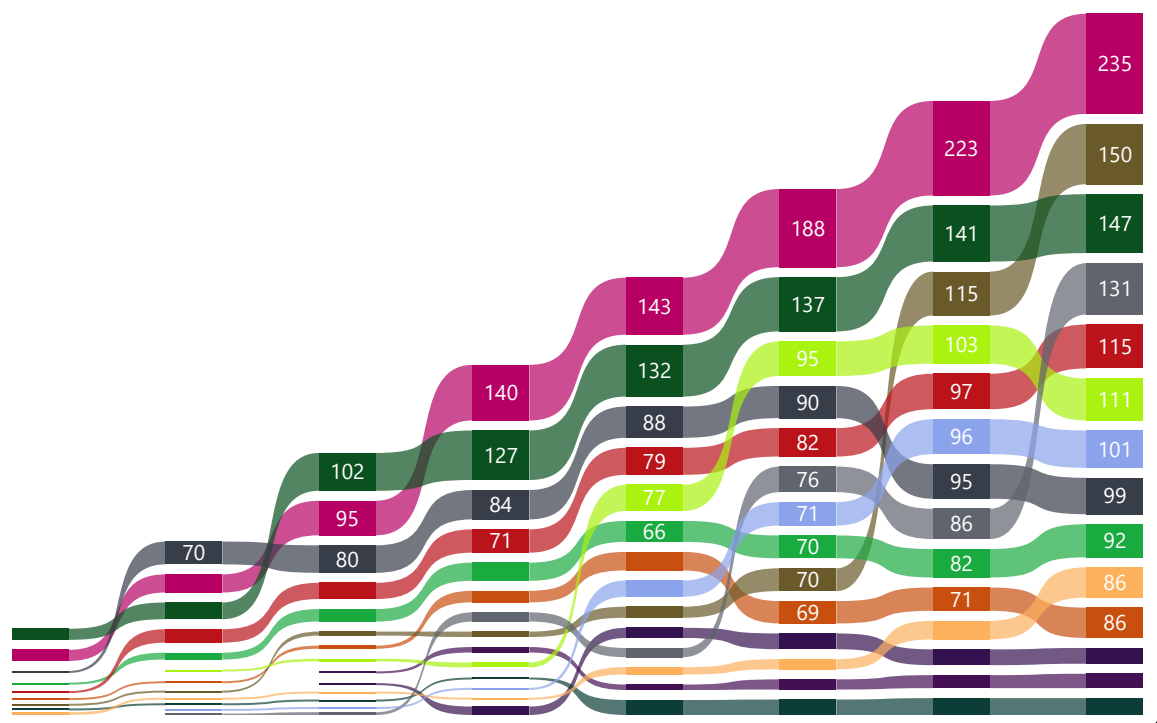

Name	1	2	3	4	5	6	7	8	Total
1 Charlie Sarbach	45	15	35	45	3	45	35	12	235
2 ↑ Eva Keller	10	5	15	3	12	25	45	35	150
3 ↓ Marco Haller (A)	45	12	45	25	5	5	4	6	147
4 ↑ Patrick Hauck (A)	0	3	3	35	0	35	10	45	131
5 Hans Minder (N)	15	35	6	15	8	3	15	18	115
6 ↓ Melk von Flüe	0	25	2	5	45	18	8	8	111
7 ↓ Tizian Zumthurm	0	10	1	10	35	15	25	5	101
8 ↓ Marco Hauser	25	45	10	4	4	2	5	4	99
9 Gian Kamlesh	18	18	12	12	6	4	12	10	92
10 ↑ Matthias Lauper	6	6	5	2	18	6	18	25	86
11 ↓ Andreas Vetter	12	8	8	18	15	8	2	15	86
12 Christian Maag (N)	0	0	18	0	25	12	0	0	55
13 Barbara Fritschi	0	0	25	8	0	10	6	3	52
14 Lukas Heutschi (N)	8	4	4	6	10	1	3	0	36

- Andreas Vetter
- Barbara Fritschi
- Charlie Sarbach
- Christian Maag (N)
- Eva Keller
- Gian Kamlesh
- Hans Minder (N)
- Lukas Heutschi (N)
- Marco Haller (A)
- Marco Hauser
- Matthias Lauper
- Melk von Flüe
- Patrick Hauck (A)
- Tizian Zumthurm

Name	1	%	#	2	%	#	3	%	#	4	%	#	5	%	#	6	%	#	7	%	#	8	%	#							
Andreas Vetter	11590	65%	6	10930	60%	8	↓	12150	65%	8	→	10220	55%	4	↑	11180	60%	5	↓	11040	60%	8	↓	7240	40%	13	↓	11760	60%	5	↑
Barbara Fritschi	0	0%	10	0	0%	13	↓	13490	70%	3	↑	9150	50%	8	↓	0	0%	13	↓	11230	60%	7	↑	10060	55%	9	↓	7520	40%	12	↓
Charlie Sarbach	13550	75%	1	11880	65%	5	↓	13800	75%	2	↑	12100	65%	1	↑	7350	40%	12	↓	14370	75%	1	↑	14130	75%	2	↓	11060	60%	6	↓
Christian Maag (N)	0	0%	10	0	0%	13	↓	13430	75%	4	↑	0	0%	14	↓	12820	70%	3	↑	11510	65%	6	↓	0	0%	14	↓	0	0%	13	↑
Eva Keller	10160	55%	7	10350	55%	10	↓	13260	70%	5	↑	7470	40%	12	↓	11120	60%	6	↑	12310	65%	3	↑	16100	85%	1	↑	12940	70%	2	↓
Gian Kamlesh	12110	70%	4	11970	65%	4	→	13210	70%	6	↓	9700	55%	6	→	9720	55%	9	↓	9630	55%	11	↓	11280	60%	6	↑	10850	60%	7	↓
Hans Minder (N)	11960	70%	5	12460	70%	2	↑	11910	65%	9	↓	9930	55%	5	↑	9810	55%	8	↓	9620	55%	12	↓	12530	70%	5	↑	12770	70%	4	↑
Lukas Heutschi (N)	10110	55%	8	8310	45%	11	↓	11120	60%	11	→	8320	45%	9	↑	11100	60%	7	↑	8110	45%	14	↓	7320	40%	12	↑	0	0%	13	↓
Marco Haller (A)	13550	75%	1	11810	65%	6	↓	15430	80%	1	↑	10600	60%	3	↓	8800	50%	10	↓	10200	55%	10	→	8900	50%	11	↓	10370	55%	9	↑
Marco Hauser	12260	70%	3	12480	70%	1	↑	12410	65%	7	↓	8180	45%	11	↓	7840	45%	11	→	9120	50%	13	↓	10010	60%	10	↑	8860	50%	11	↓
Matthias Lauper	7930	45%	9	10910	60%	9	→	11890	65%	10	↓	6140	35%	13	↓	12010	70%	4	↑	10690	60%	9	↓	13470	75%	4	↑	12850	80%	3	↑
Melk von Flüe	0	0%	10	12180	65%	3	↑	9470	50%	13	↓	8310	45%	10	↑	12970	70%	1	↑	12220	65%	4	↓	11090	60%	8	↓	10470	55%	8	→
Patrick Hauck (A)	0	0%	10	7960	45%	12	↓	10400	55%	12	→	10830	70%	2	↑	0	0%	13	↓	12760	75%	2	↑	11140	70%	7	↓	13010	75%	1	↑
Tizian Zumthurm	0	0%	10	11030	60%	7	↑	9190	50%	14	↓	9180	50%	7	↑	12850	70%	2	↑	11880	65%	5	↓	13530	70%	3	↑	10150	55%	10	↓