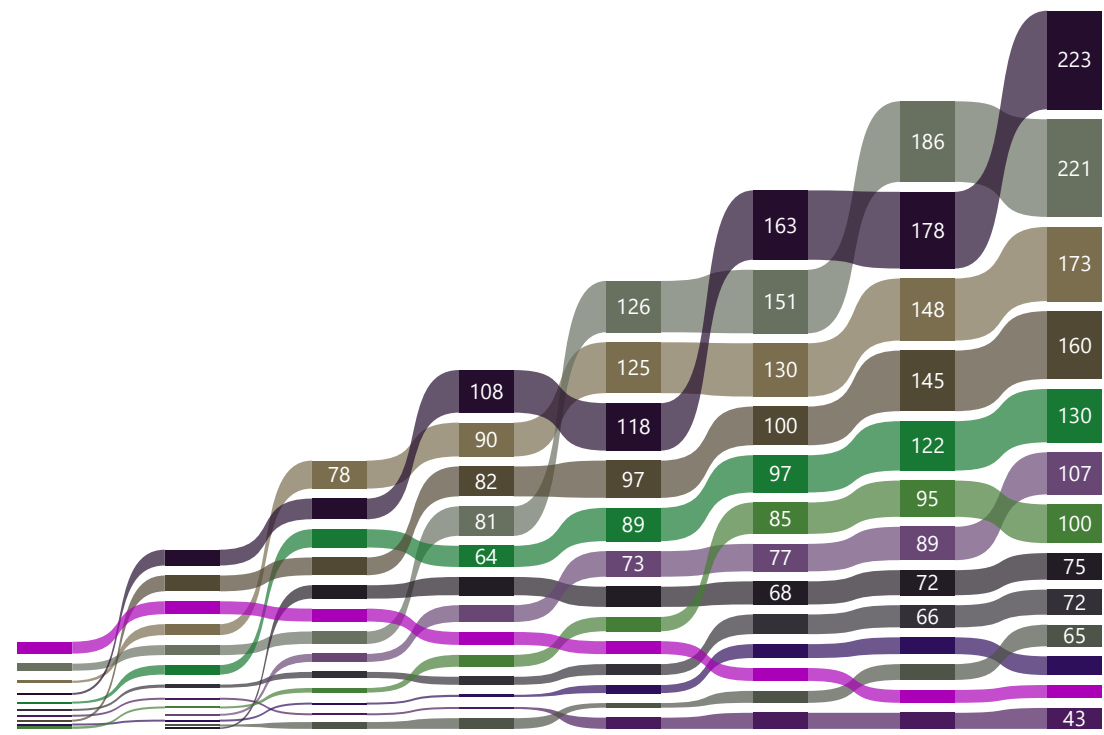

Name	1	2	3	4	5	6	7	8	Total
1 ↑ Reto Ghezzi (A)	18	35	10	45	10	45	15	45	223
2 ↓ Claude Anthamatten (A)	35	6	5	35	45	25	35	35	221
3 Annatina Reinhard	25	18	35	12	35	5	18	25	173
4 Michael Röthlin	8	45	4	25	15	3	45	15	160
5 Jenny Bertholet (A)	15	25	18	6	25	8	25	8	130
6 ↑ Luc Gurtner	0	12	25	18	18	4	12	18	107
7 ↓ Marco Gadmer	5	10	15	15	5	35	10	5	100
8 Elena Riebli	0	3	45	10	4	6	4	3	75
9 Karin Dincic-Walcher	12	15	6	4	6	18	5	6	72
10 ↑ Silvia Maissen	0	6	8	8	8	15	8	12	65
11 ↓ Daniela von Arx	6	4	12	3	12	12	6	4	59
12 Thomas Tschumi	45	2	0	0	0	0	0	0	47
13 Brigitte Frutiger	10	8	0	5	0	10	0	10	43
14 Erich Stäldi	0	0	0	0	0	0	0	0	0

- Annatina Reinhard
- Brigitte Frutiger
- Claude Anthamatten (A)
- Daniela von Arx
- Elena Riebli
- Erich Stäldi
- Jenny Bertholet (A)
- Karin Dincic-Walcher
- Luc Gurtner
- Marco Gadmer
- Michael Röthlin
- Reto Ghezzi (A)
- Silvia Maissen
- Thomas Tschumi

Name	1	%	#	2	%	#	3	%	#	4	%	#	5	%	#	6	%	#	7	%	#	8	%	#
Annatina Reinhard	9940	55%	3	9960	55%	4 ↓	13770	70%	2 ↑	7290	40%	6 ↓	10350	55%	2 ↑	7320	40%	10 ↓	9640	55%	4 ↑	10930	60%	3 ↑
Brigitte Frutiger	6900	40%	7	8380	50%	8 ↓	0	0%	12 ↓	5210	30%	10 ↑	0	0%	12 ↓	8380	50%	7 ↑	0	0%	12 ↓	8540	50%	7 ↑
Claude Anthamatten (A)	10360	60%	2	7020	40%	9 ↓	9300	50%	10 ↓	10310	60%	2 ↑	10500	60%	1 ↑	9510	55%	3 ↓	11570	65%	2 ↑	11080	65%	2 →
Daniela von Arx	6050	35%	9	6930	40%	11 ↓	11240	60%	6 ↑	4390	25%	12 ↓	8440	50%	6 →	8840	50%	6 →	6280	35%	9 ↓	6070	35%	11 ↓
Elena Riebli	0	0%	11	5430	30%	12 ↓	15360	80%	1 ↑	7250	40%	7 ↓	7270	40%	11 ↓	7380	40%	9 ↑	4630	25%	11 ↓	5390	30%	12 ↓
Erich Stäldi	0	0%	11	0	0%	14 ↓	0	0%	12 ↑	0	0%	13 ↓	0	0%	12 ↑	0	0%	13 ↓	0	0%	12 ↑	0	0%	13 ↓
Jenny Bertholet (A)	8670	50%	5	11000	60%	3 ↑	12070	65%	4 ↓	6250	35%	9 ↓	10170	55%	3 ↑	8020	45%	8 ↓	9840	55%	3 ↑	8060	45%	8 ↓
Karin Dincic-Walcher	7840	45%	6	9000	55%	5 ↑	9340	50%	9 ↓	4610	25%	11 ↓	7550	40%	9 ↑	9070	50%	4 ↑	5520	30%	10 ↓	7330	40%	9 ↑
Luc Gurtner	0	0%	11	8860	50%	6 ↑	12880	65%	3 ↑	8100	45%	4 ↓	9610	55%	4 →	7210	40%	11 ↓	8580	50%	6 ↑	9260	50%	4 ↑
Marco Gadmer	4530	25%	10	8400	45%	7 ↑	11370	60%	5 ↑	7400	40%	5 →	7460	40%	10 ↓	11480	60%	2 ↑	8480	45%	7 ↓	6470	35%	10 ↓
Michael Röthlin	6240	35%	8	13020	70%	1 ↑	8470	45%	11 ↓	9000	50%	3 ↑	8910	50%	5 ↓	6340	35%	12 ↓	12470	80%	1 ↑	9050	50%	5 ↓
Reto Ghezzi (A)	9080	50%	4	11940	65%	2 ↑	10800	60%	7 ↓	10720	70%	1 ↑	8280	45%	7 ↓	14520	90%	1 ↑	9390	50%	5 ↓	13220	85%	1 ↑
Silvia Maissen	0	0%	11	7020	40%	9 ↑	10580	65%	8 ↑	6770	40%	8 →	8270	50%	8 →	9010	55%	5 ↑	6780	40%	8 ↓	8620	50%	6 ↑
Thomas Tschumi	11630	75%	1	940	5%	13 ↓	0	0%	12 ↑	0	0%	13 ↓	0	0%	12 ↑	0	0%	13 ↓	0	0%	12 ↑	0	0%	13 ↓