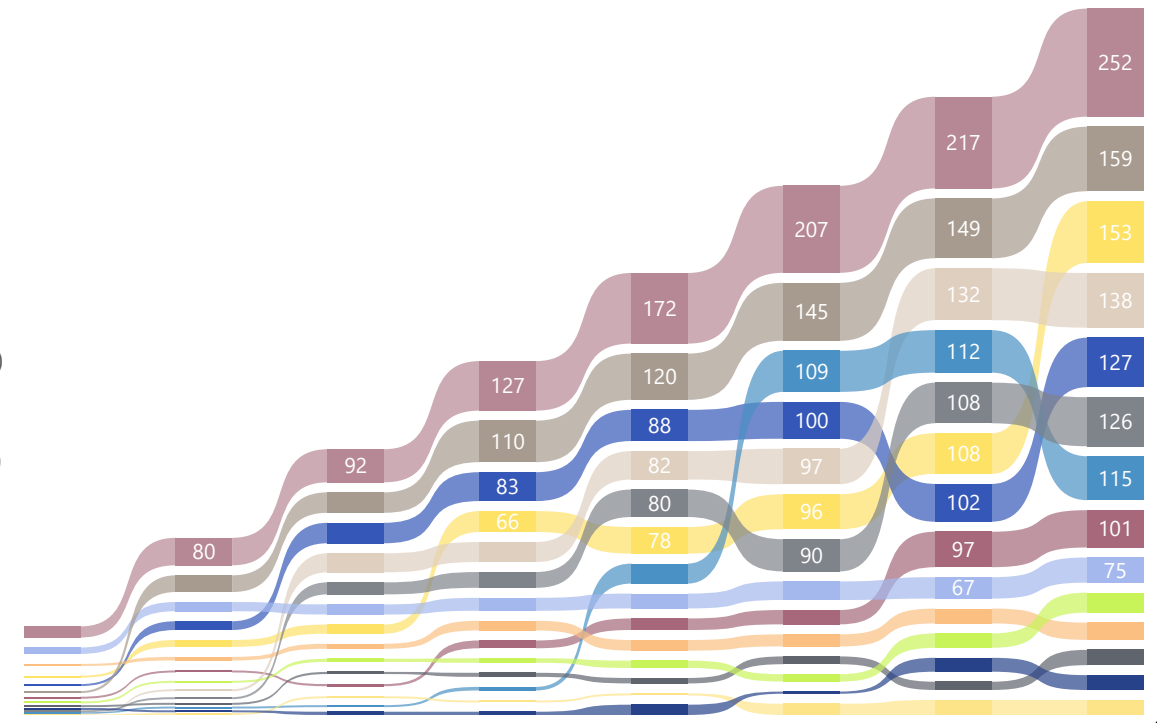

Name	1	2	3	4	5	6	7	8	Total
1 Rebekka Holzer	45	35	12	35	45	35	10	35	252
2 Victoria Szucs	12	45	8	45	10	25	4	10	159
3 ↑ Andreas Egger (A)	18	18	5	25	12	18	12	45	153
4 ↓ Gabor Szucs	2	15	45	2	18	15	35	6	138
5 ↑ David Schärli	15	25	25	18	5	12	2	25	127
6 Norwin Amiet (A)	4	8	35	8	25	10	18	18	126
7 ↓ Helene Portmann	3	5	6	15	35	45	3	3	115
8 Daniel Hasler	10	12	4	12	8	6	45	4	101
9 Peter Nydegger (N)	35	6	2	6	4	8	6	8	75
10 ↑ Niklaus Brunner (N)	8	10	10	3	6	0	15	12	64
11 ↓ Lukas Schnider (N)	25	4	3	10	2	3	6	5	58
12 ↑ Julian Steiner (N)	6	2	18	4	3	5	1	15	54
13 ↓ Roger Schneble	5	1	1	0	15	4	25	2	53
14 Philipp Drexler	1	3	15	5	0	0	8	0	32

- Andreas Egger (A)
- Daniel Hasler
- David Schärli
- Gabor Szucs
- Helene Portmann
- Julian Steiner (N)
- Lukas Schnider (N)
- Niklaus Brunner (N)
- Norwin Amiet (A)
- Peter Nydegger (N)
- Philipp Drexler
- Rebekka Holzer
- Roger Schneble
- Victoria Szucs

Name	1	%	#	2	%	#	3	%	#	4	%	#	5	%	#	6	%	#	7	%	#	8	%	#
Andreas Egger (A)	11750	65%	4	13860	75%	4	10270	55%	10	9950	55%	3	12060	65%	6	11920	65%	4	12210	65%	6	15900	85%	1
Daniel Hasler	10970	60%	7	12760	70%	6	9570	50%	11	9740	55%	6	10860	60%	8	10000	55%	9	16740	85%	1	9930	55%	11
David Schärli	11620	70%	5	14430	80%	3	14100	75%	3	9890	55%	4	10600	60%	10	11140	60%	6	8600	50%	13	12800	70%	3
Gabor Szucs	9090	50%	13	13590	75%	5	14610	75%	1	5500	30%	13	12470	65%	4	11730	65%	5	14860	80%	2	10690	60%	9
Helene Portmann	9940	55%	12	11890	65%	10	10510	55%	9	9750	55%	5	14070	75%	2	14210	80%	1	9160	50%	12	9850	55%	12
Julian Steiner (N)	10660	60%	9	10000	55%	13	13170	70%	4	7300	40%	11	8760	50%	12	9970	55%	10	7240	40%	14	11760	65%	5
Lukas Schnider (N)	11800	65%	3	10710	60%	11	9340	50%	12	9620	55%	7	8140	45%	13	7240	40%	12	10000	55%	9	9990	55%	10
Niklaus Brunner (N)	10760	60%	8	12520	70%	7	12960	70%	7	6800	40%	12	10620	60%	9	0	0%	13	12490	70%	5	11660	65%	6
Norwin Amiet (A)	10100	55%	11	12250	65%	8	14490	75%	2	8370	45%	8	13510	75%	3	10880	60%	7	13450	70%	4	12020	65%	4
Peter Nydegger (N)	12410	65%	2	12200	70%	9	8910	50%	13	7760	45%	9	10440	60%	11	10420	60%	8	10000	55%	9	10850	60%	8
Philipp Drexler	7880	45%	14	10110	60%	12	12980	70%	5	7610	45%	10	0	0%	14	0	0%	13	10090	60%	8	0	0%	14
Rebekka Holzer	16700	90%	1	15240	85%	2	12970	75%	6	10940	70%	2	14240	80%	1	13510	80%	2	10140	60%	7	14450	85%	2
Roger Schneble	10110	55%	10	9010	50%	14	8070	45%	14	0	0%	14	12310	65%	5	8310	45%	11	14810	80%	3	9050	50%	13
Victoria Szucs	11530	70%	6	16260	90%	1	11060	60%	8	12170	70%	1	11490	65%	7	12900	75%	3	9620	55%	11	11160	65%	7