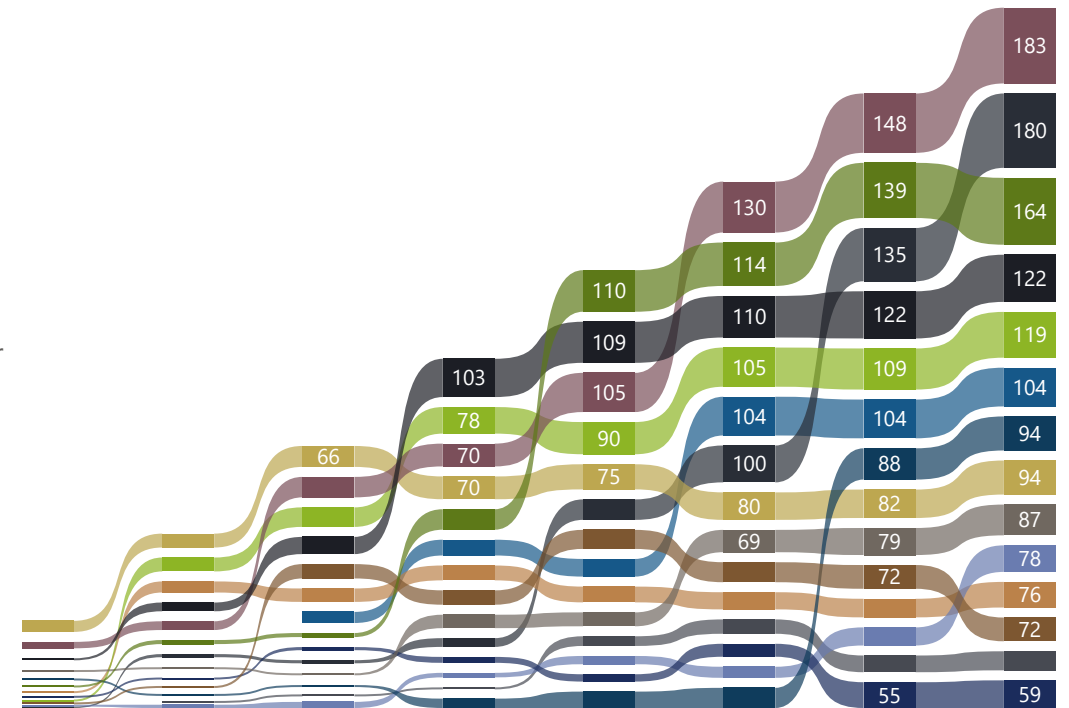

Name	1	2	3	4	5	6	7	8	Total
1 Mariann Grunder Glatzfelder	35	5	25	5	35	25	18	35	183
2 ↑ Athena Meier (N)	3	25	0	12	25	35	35	45	180
3 ↓ Simon Hodel	12	18	0	35	45	4	25	25	164
4 Raphael Zemp (A)	25	15	18	45	6	1	12	0	122
5 Christian Brunner (N)	6	45	12	15	12	15	4	10	119
6 André Marquês	0	0	45	10	4	45	0	0	104
7 Peter Staub (N)	15	0	5	0	15	8	45	6	94
8 Esther Lagler (N)	45	6	15	4	5	5	2	12	94
9 Patrick Zellweger (A)	18	4	3	25	1	18	10	8	87
10 ↑ David Naef	4	3	6	18	8	6	15	18	78
11 Bettina Loos Gadmer (N)	10	35	5	3	2	3	3	15	76
12 ↓ Roman Walser	5	12	35	0	10	2	8	0	72
13 Christine Ryser	0	8	8	8	18	10	5	5	62
14 Moritz Krebs (N)	8	10	10	6	3	12	6	4	59

- André Marquês
- Athena Meier (N)
- Bettina Loos Gadmer (N)
- Christian Brunner (N)
- Christine Ryser
- David Naef
- Esther Lagler (N)
- Mariann Grunder Glatzfelder
- Moritz Krebs (N)
- Patrick Zellweger (A)
- Peter Staub (N)
- Raphael Zemp (A)
- Roman Walser
- Simon Hodel

Name	1	%	#	2	%	#	3	%	#	4	%	#	5	%	#	6	%	#	7	%	#	8	%	#							
André Marquês	0	0%	13	0	0%	13	→	12990	70%	1	↑	9090	55%	7	↓	8680	50%	11	↓	16310	85%	1	↑	0	0%	14	↓	0	0%	12	↑
Athena Meier (N)	6240	35%	12	12490	65%	3	↑	0	0%	13	↓	9300	50%	6	↑	11180	60%	3	↑	14440	80%	2	↑	13600	70%	2	→	12270	70%	1	↑
Bettina Loos Gadmer (N)	10730	60%	7	12750	70%	2	↑	8250	45%	10	↓	6190	35%	12	↓	7890	45%	13	↓	8010	45%	12	↑	7160	40%	12	→	10070	55%	5	↑
Christian Brunner (N)	8750	50%	9	15600	80%	1	↑	10220	55%	6	↓	9750	55%	5	↑	9880	55%	6	↓	10870	60%	5	↑	9110	50%	11	↓	9960	55%	7	↑
Christine Ryser	0	0%	13	9450	55%	8	↑	9230	50%	8	→	8200	45%	8	→	10900	60%	4	↑	9940	55%	7	↓	9940	55%	10	↓	8490	50%	10	→
David Naef	8090	45%	11	7060	40%	12	↓	9140	50%	9	↑	10630	60%	4	↑	9030	50%	8	↓	9070	50%	9	↓	12650	65%	5	↑	10580	60%	4	↑
Esther Lagler (N)	14280	75%	1	8860	50%	9	↓	10340	55%	5	↑	7160	40%	11	↓	8930	50%	10	↑	9000	50%	10	→	6190	35%	13	↓	10010	55%	6	↑
Mariann Grunder Glatzfelder	13650	75%	2	8800	50%	10	↓	11070	60%	3	↑	7340	40%	10	↓	11260	60%	2	↑	11520	65%	3	↓	12830	70%	4	↓	11770	65%	2	↑
Moritz Krebs (N)	9100	50%	8	10100	55%	7	↑	9350	50%	7	→	7440	40%	9	↓	8220	45%	12	↓	10160	55%	6	↑	10280	55%	9	↓	7470	40%	11	↓
Patrick Zellweger (A)	12680	70%	4	8150	45%	11	↓	5560	30%	12	↓	10840	60%	3	↑	6400	35%	14	↓	11120	60%	4	↑	10910	60%	7	↓	9060	50%	8	↓
Peter Staub (N)	12380	70%	5	0	0%	13	↓	8250	45%	10	↑	0	0%	13	↓	10570	60%	5	↑	9490	55%	8	↓	15780	80%	1	↑	8990	50%	9	↓
Raphael Zemp (A)	12730	70%	3	11490	65%	5	↓	10830	60%	4	↑	11760	65%	1	↑	9010	50%	9	↓	7190	40%	14	↓	11690	65%	6	↑	0	0%	12	↓
Roman Walser	8710	50%	10	10800	60%	6	↑	12260	65%	2	↑	0	0%	13	↓	9850	55%	7	↑	7230	40%	13	↓	10460	60%	8	↑	0	0%	12	↓
Simon Hodel	11180	60%	6	12000	65%	4	↑	0	0%	13	↓	11060	65%	2	↑	11420	65%	1	↑	8230	45%	11	↓	13430	75%	3	↑	10700	60%	3	→