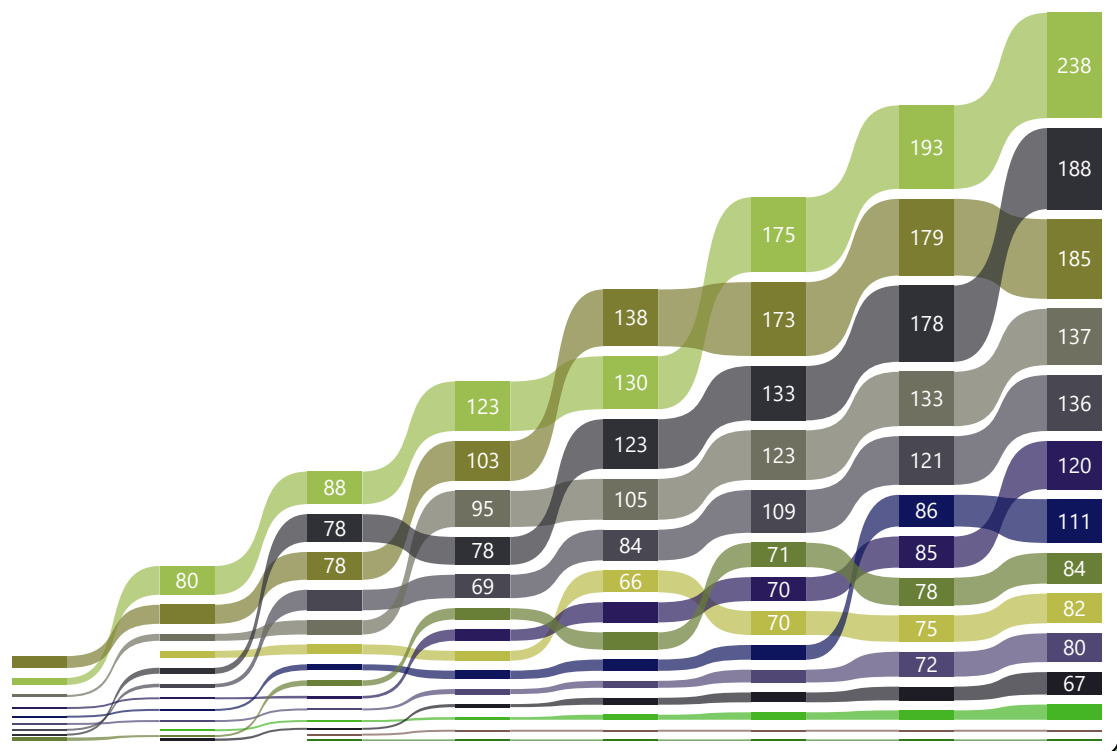

Name	1	2	3	4	5	6	7	8	Total
1 Jonas Meyerhoff (N)	35	45	8	35	7	45	18	45	238
2 ↑ Sam Klein (A)	8	25	45	0	45	10	45	10	188
3 ↓ Querida Long (A)	45	15	18	25	35	35	6	6	185
4 Monika Burgener	25	10	15	45	10	18	10	4	137
5 Beatrice Racine	10	18	35	6	15	25	12	15	136
6 ↑ Martin Kumli	18	6	2	18	18	8	15	35	120
7 ↓ Nathalie Wüthrich	15	8	10	5	6	7	35	25	111
8 Valentin Züsli	7	0	25	12	12	15	7	6	84
9 Abhijatha Tripti	0	35	6	0	25	4	5	7	82
10 Steffi Burtschi	12	7	5	7	4	12	25	8	80
11 Peter Wüthrich	0	5	7	15	8	6	8	18	67
12 Alain Burtschi	0	12	4	10	5	5	4	12	52
13 Julian Purtschert (A)	0	0	12	8	0	0	0	0	20
14 Rahel Püschel	0	0	3	0	0	0	0	0	3
15 Hans-Jürg Aeschlimann	0	0	0	0	0	0	0	0	0

- Abhijatha Tripti
- Alain Burtschi
- Beatrice Racine
- Hans-Jürg Aeschlimann
- Jonas Meyerhoff (N)
- Julian Purtschert (A)
- Martin Kumli
- Monika Burgener
- Nathalie Wüthrich
- Peter Wüthrich
- Querida Long (A)
- Rahel Püschel
- Sam Klein (A)
- Steffi Burtschi
- Valentin Züsli

Name	1	%	#	2	%	#	3	%	#	4	%	#	5	%	#	6	%	#	7	%	#	8	%	#							
Abhijatha Tripti	0	0%	10	11680	65%	2	↑	9020	50%	10	↓	0	0%	12	↓	9910	60%	3	↑	7600	45%	12	↓	4760	30%	11	↑	7550	45%	9	↑
Alain Burtschi	0	0%	10	9650	55%	6	↑	7830	50%	12	↓	6600	40%	7	↑	5970	35%	11	↓	7640	45%	11	→	4510	25%	12	↓	8980	50%	6	↑
Beatrice Racine	7970	45%	7	10810	60%	4	↑	13340	70%	2	↑	4570	25%	10	↓	8770	50%	5	↑	10560	60%	3	↑	8070	45%	6	↓	9640	55%	5	↑
Hans-Jürg Aeschlimann	0	0%	10	0	0%	12	↓	0	0%	15	↓	0	0%	12	↑	0	0%	13	↓	0	0%	13	→	0	0%	13	→	0	0%	13	→
Jonas Meyerhoff (N)	10710	60%	2	12010	65%	1	↑	9170	50%	8	↓	10200	55%	2	↑	7150	40%	9	↓	15180	80%	1	↑	9990	55%	4	↓	12210	65%	1	↑
Julian Purtschert (A)	0	0%	10	0	0%	12	↓	10510	55%	6	↑	5540	30%	8	↓	0	0%	13	↓	0	0%	13	→	0	0%	13	→	0	0%	13	→
Martin Kumli	8570	50%	4	7200	40%	10	↓	5530	30%	14	↓	8760	50%	4	↑	9560	55%	4	→	8120	45%	8	↓	9610	55%	5	↑	11700	65%	2	↑
Monika Burgener	10610	60%	3	8240	45%	7	↓	10540	55%	5	↑	11570	65%	1	↑	8150	45%	7	↓	10320	55%	4	↑	6320	35%	7	↓	7270	40%	12	↓
Nathalie Wüthrich	8510	50%	5	7900	45%	8	↓	10190	55%	7	↑	4250	25%	11	↓	6080	35%	10	↑	8070	45%	9	↑	10540	60%	2	↑	11430	65%	3	↓
Peter Wüthrich	0	0%	10	6040	35%	11	↓	9100	50%	9	↑	8580	50%	5	↑	7990	45%	8	↓	7900	45%	10	↓	5940	35%	8	↑	9720	55%	4	↑
Querida Long (A)	11010	65%	1	9980	55%	5	↓	11310	60%	4	↑	9000	50%	3	↑	10570	60%	2	↑	10970	60%	2	→	5450	30%	10	↓	7360	40%	10	→
Rahel Püschel	0	0%	10	0	0%	12	↓	7300	40%	13	↓	0	0%	12	↑	0	0%	13	↓	0	0%	13	→	0	0%	13	→	0	0%	13	→
Sam Klein (A)	7710	45%	8	11620	65%	3	↑	17000	85%	1	↑	0	0%	12	↓	11560	65%	1	↑	8930	50%	7	↓	13450	75%	1	↑	8950	50%	7	↓
Steffi Burtschi	8310	45%	6	7460	40%	9	↓	8470	45%	11	↓	5440	30%	9	↑	5590	30%	12	↓	9270	50%	6	↑	10030	55%	3	↑	8390	45%	8	↓
Valentin Züsli	7170	40%	9	0	0%	12	↓	11480	60%	3	↑	7190	40%	6	↓	8230	45%	6	→	10010	55%	5	↑	5590	30%	9	↓	7360	40%	10	↓