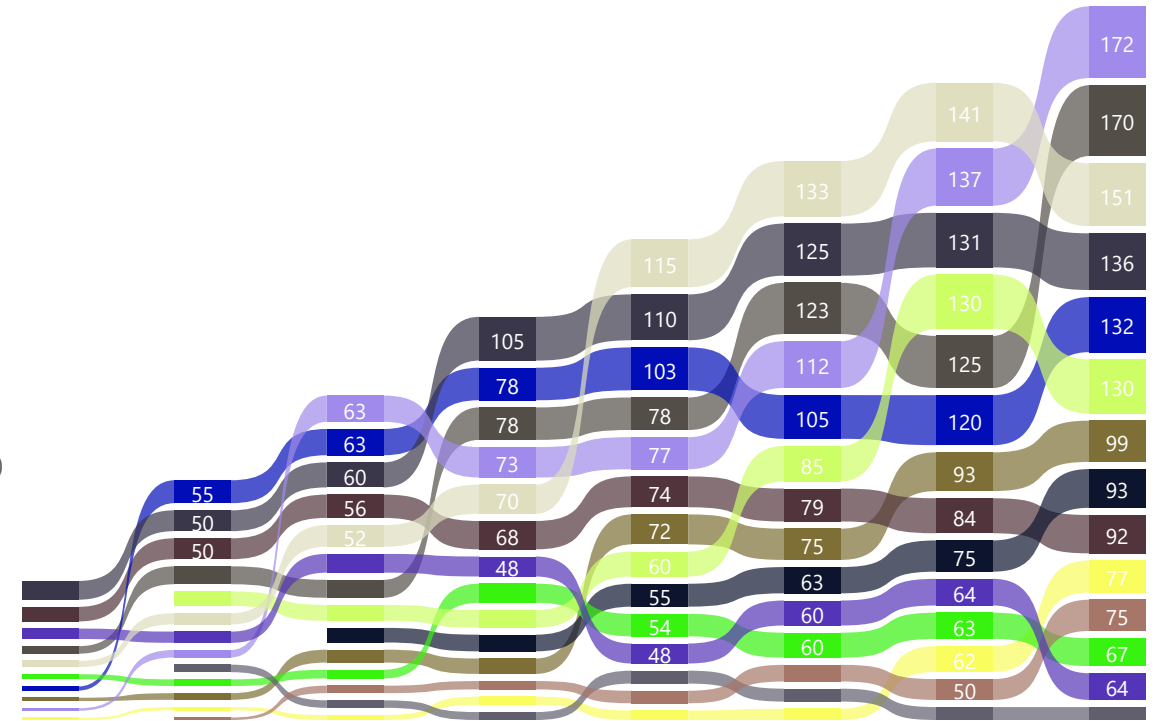

Name	1	2	3	4	5	6	7	8	Total
1 ↑ Patrick Nydegger (N)	6	12	45	10	4	35	25	35	172
2 ↑ Dimitrije Spasic (N)	18	25	0	35	0	45	2	45	170
3 ↓ Veronika Barta	15	12	25	18	45	18	8	10	151
4 ↓ Gian Kamlesh (N)	45	5	10	45	5	15	6	5	136
5 ↑ Fabian Rigert (N)	10	45	8	15	25	2	15	12	132
6 ↓ Peter Staub	0	35	3	4	18	25	45	0	130
7 André Marquês	8	8	15	6	35	3	18	6	99
8 ↑ David Naef (A)	0	0	35	5	15	8	12	18	93
9 ↓ Athena Meier (N)	35	15	6	12	6	5	5	8	92
10 ↑ Irena Rullo (N)	5	3	4	8	3	4	35	15	77
11 ↑ Stefan Ulrich	0	6	12	2	10	10	10	25	75
12 ↓ Martin Kumli	12	4	5	25	8	6	3	4	67
13 ↓ Toni Kägi	25	2	18	3	0	12	4	0	64
14 Oskar Eugster (A)	0	18	0	1	12	0	0	0	31

- André Marquês
- Athena Meier (N)
- David Naef (A)
- Dimitrije Spasic (N)
- Fabian Rigert (N)
- Gian Kamlesh (N)
- Irena Rullo (N)
- Martin Kumli
- Oskar Eugster (A)
- Patrick Nydegger (N)
- Peter Staub
- Stefan Ulrich
- Toni Kägi
- Veronika Barta

Name	1	%	#	2	%	#	3	%	#	4	%	#	5	%	#	6	%	#	7	%	#	8	%	#							
André Marquês	8480	50%	8	9540	55%	8	→	10820	60%	5	↑	7680	45%	9	↓	11100	65%	2	↑	4460	25%	12	↓	13110	75%	4	↑	5240	30%	9	↓
Athena Meier (N)	11150	60%	2	10040	55%	5	↓	9320	50%	9	↓	8110	45%	6	↑	7390	40%	9	↓	7310	40%	10	↓	10210	55%	10	→	6980	40%	8	↑
David Naef (A)	0	0%	11	0	0%	14	↓	12840	70%	2	↑	7040	40%	10	↓	9430	55%	5	↑	7770	45%	8	↓	11270	65%	6	↑	8420	50%	4	↑
Dimitrije Spasic (N)	9410	55%	4	11010	60%	3	↑	0	0%	13	↓	10660	60%	2	↑	0	0%	13	↓	10490	60%	1	↑	9860	55%	13	↓	11720	70%	1	↑
Fabian Rigert (N)	8930	50%	7	12720	70%	1	↑	10000	55%	8	↓	8370	45%	5	↑	10450	60%	3	↑	4350	25%	13	↓	12630	70%	5	↑	7700	45%	6	↓
Gian Kamlesh (N)	13000	75%	1	8820	50%	10	↓	10050	55%	7	↑	11620	65%	1	↑	6210	35%	10	↓	8830	50%	5	↑	10440	60%	9	↓	5180	30%	10	↓
Irena Rullo (N)	6930	40%	10	7840	50%	12	↓	7250	40%	11	↑	7750	45%	8	↑	4780	30%	12	↓	5320	30%	11	↑	13980	80%	2	↑	7740	45%	5	↓
Martin Kumli	9220	55%	6	8100	45%	11	↓	8080	45%	10	↑	9600	55%	3	↑	8160	50%	8	↓	7520	45%	9	↓	9950	60%	12	↓	4440	25%	11	↑
Oskar Eugster (A)	0	0%	11	10770	60%	4	↑	0	0%	13	↓	2670	15%	14	↓	9140	55%	6	↑	0	0%	14	↓	0	0%	14	→	0	0%	12	↑
Patrick Nydegger (N)	8380	50%	9	9990	55%	6	↑	15010	80%	1	↑	7950	45%	7	↓	6070	35%	11	↓	9700	55%	2	↑	13530	75%	3	↓	10420	60%	2	↑
Peter Staub	0	0%	11	11470	65%	2	↑	4550	25%	12	↓	7000	40%	11	↑	10010	60%	4	↑	9530	55%	3	↑	15320	80%	1	↑	0	0%	12	↓
Stefan Ulrich	0	0%	11	9330	55%	9	↑	10780	60%	6	↑	5440	35%	13	↓	8800	50%	7	↑	7900	45%	7	→	11220	65%	7	→	10080	60%	3	↑
Toni Kägi	10780	60%	3	6370	35%	13	↓	11150	60%	4	↑	6390	35%	12	↓	0	0%	13	↓	8060	45%	6	↑	10080	55%	11	↓	0	0%	12	↓
Veronika Barta	9390	55%	5	9990	55%	6	↓	11850	65%	3	↑	8940	50%	4	↓	12840	70%	1	↑	8930	50%	4	↓	10780	60%	8	↓	7160	40%	7	↑