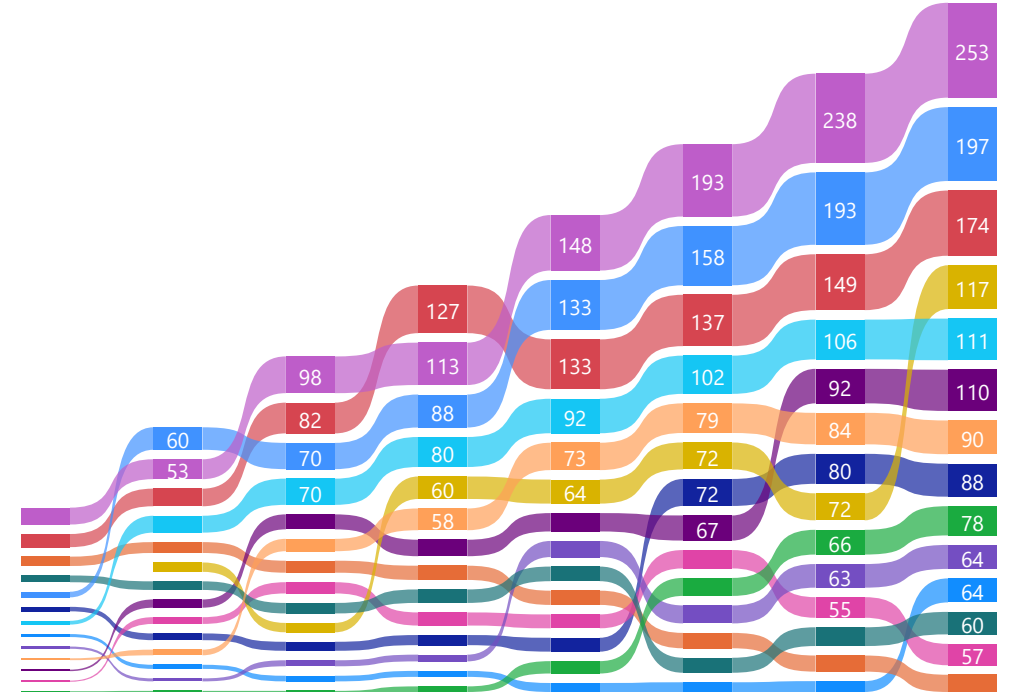

Name	1	2	3	4	5	6	7	8	Total
1 Sebastian Küppers (A)	45	8	45	15	35	45	45	15	253
2 Roman Villiger	15	45	10	18	45	25	35	4	197
3 Norwin Amiet	35	12	35	45	6	4	12	25	174
4 ↑ Nicola Colucci (N)	0	25	0	35	4	8	0	45	117
5 ↓ Raffi Büchler	10	35	25	10	12	10	4	5	111
6 ↓ Kay Wacker	4	18	18	4	5	18	25	18	110
7 ↓ Roman Walser	5	10	18	25	15	6	5	6	90
8 ↓ Helene Portmann	12	6	6	3	10	35	8	8	88
9 Philipp Drexler (N)	2	1	0	12	18	15	18	12	78
10 ↑ Alessandro Occhipinti	8	3	4	1	8	2	3	35	64
11 ↓ Mariann Grunder Glatzfelder (N)	6	2	8	2	25	5	15	1	64
12 Oliver Walenciak (A)	18	5	5	8	3	1	10	10	60
13 ↓ Marco von Atzigen	3	15	12	5	2	12	6	2	57
14 ↓ Jonas von Flüe (N)	25	4	3	6	0	3	2	3	46

- Alessandro Occhipinti
- Helene Portmann
- Jonas von Flüe (N)
- Kay Wacker
- Marco von Atzigen
- Mariann Grunder Glatzfelder (...)
- Nicola Colucci (N)
- Norwin Amiet
- Oliver Walenciak (A)
- Philipp Drexler (N)
- Raffi Büchler
- Roman Villiger
- Roman Walser
- Sebastian Küppers (A)

Name	1	%	#	2	%	#	3	%	#	4	%	#	5	%	#	6	%	#	7	%	#	8	%	#							
Alessandro Occhipinti	11770	65%	8	9460	50%	12	↓	10080	55%	11	↑	4670	25%	14	↓	8980	50%	8	↑	6540	35%	13	↓	6570	35%	12	↑	13840	75%	2	↑
Helene Portmann	12390	70%	6	10760	60%	9	↓	11020	60%	9	→	7870	45%	12	↓	9880	55%	7	↑	8910	50%	2	↑	11950	65%	8	↓	7960	45%	8	→
Jonas von Flüe (N)	13680	80%	3	9610	55%	11	↓	7370	40%	12	↓	8690	50%	9	↑	0	0%	14	↓	7090	40%	12	↑	6100	35%	13	↓	6930	40%	12	↑
Kay Wacker	10760	60%	11	12770	70%	4	↑	13030	70%	4	→	8070	45%	11	↓	8160	45%	10	↑	8600	50%	4	↑	14120	75%	3	↑	10640	60%	4	↓
Marco von Atzigen	9640	55%	12	11830	65%	5	↑	12890	70%	6	↓	8650	50%	10	↓	4360	25%	13	↓	7850	45%	6	↑	11430	65%	9	↓	6090	35%	13	↓
Mariann Grunder Glatzfelder (N)	11470	65%	9	7960	45%	13	↓	11210	60%	8	↑	6320	35%	13	↓	10720	60%	3	↑	7170	40%	10	↓	12860	70%	5	↑	5220	30%	14	↓
Nicola Colucci (N)	0	0%	14	12910	80%	3	↑	0	0%	13	↓	10810	65%	2	↑	8030	55%	11	↓	7470	50%	8	↑	0	0%	14	↓	14500	90%	1	↑
Norwin Amiet	13780	75%	2	11090	60%	6	↓	14290	75%	2	↑	12050	65%	1	↑	8910	50%	9	↓	7130	40%	11	↓	12720	70%	6	↑	10680	60%	3	↑
Oliver Walenciak (A)	12760	70%	4	10550	60%	10	↓	10380	60%	10	→	8720	50%	8	↑	7990	45%	12	↓	6200	35%	14	↓	12030	65%	7	↑	8330	50%	7	→
Philipp Drexler (N)	8600	55%	13	7580	45%	14	↓	0	0%	13	↑	8990	55%	6	↑	10590	70%	4	↑	8280	50%	5	↓	13070	75%	4	↑	9640	60%	6	↓
Raffi Büchler	12030	70%	7	13070	75%	2	↑	13170	70%	3	↓	8820	50%	7	↓	10020	60%	6	↑	7840	45%	7	↓	10550	60%	11	↓	7540	45%	10	↑
Roman Villiger	12440	70%	5	14090	80%	1	↑	11410	65%	7	↓	10510	60%	4	↑	12840	75%	1	↑	8640	50%	3	↓	14310	80%	2	↑	7090	45%	11	↓
Roman Walser	11060	65%	10	10990	60%	7	↑	13030	70%	4	↑	10790	60%	3	↑	10340	60%	5	↓	7370	45%	9	↓	10760	65%	10	↓	7710	45%	9	↑
Sebastian Küppers (A)	14440	70%	1	10780	60%	8	↓	16120	85%	1	↑	10100	55%	5	↓	11470	65%	2	↑	10630	60%	1	→	14800	80%	1	→	10540	60%	5	↓