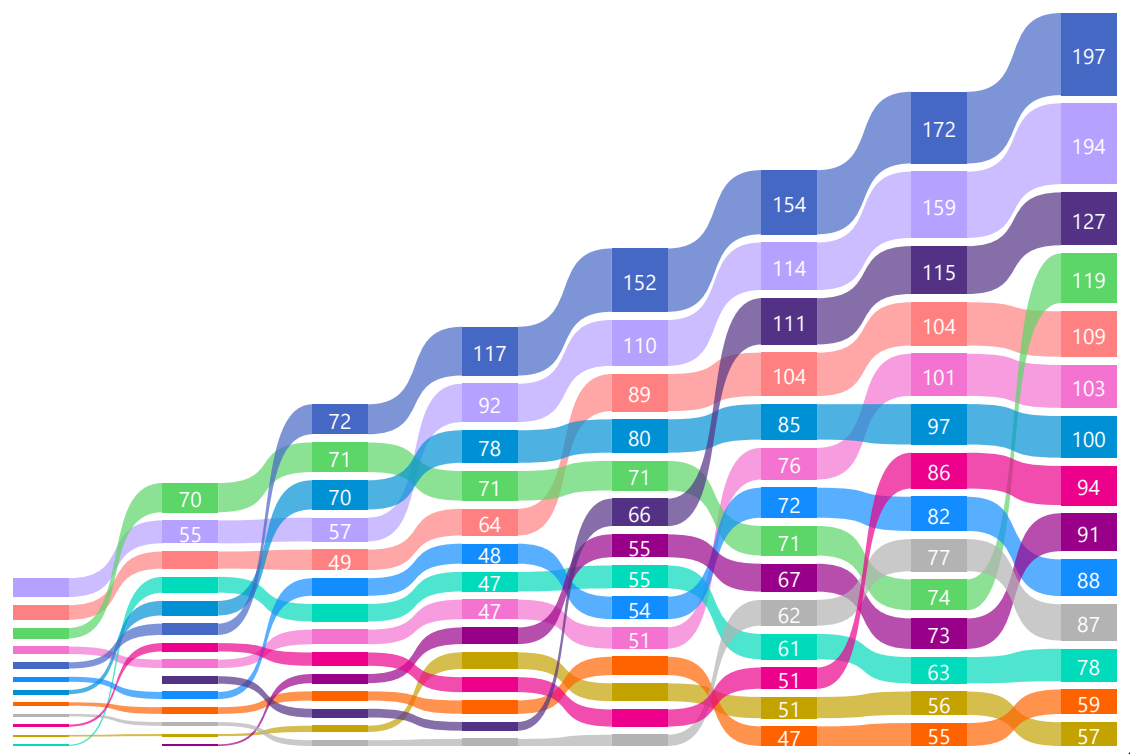

Name	1	2	3	4	5	6	7	8	Total
1 Martin Daniel Heer (N)	15	12	45	45	35	2	18	25	197
2 Brigitte Huggel (N)	45	10	2	35	18	4	45	35	194
3 Victoria Szucs (N)	0	18	3	0	45	45	4	12	127
4 ↑ Christian Maag (A)	25	45	1	0	0	0	3	45	119
5 ↓ Céline Jundt	35	6	8	15	25	15	0	5	109
6 ↓ Arne Wengler	18	2	15	12	4	25	25	2	103
7 ↓ Gilles Bertholet	10	25	35	8	2	5	12	3	100
8 ↓ Rafael Wagner (A)	5	15	12	4	5	10	35	8	94
9 ↑ Natalia Simeon (N)	0	4	18	18	15	12	6	18	91
10 ↓ Jenny Bertholet	12	5	25	6	6	18	10	6	88
11 ↓ Querida Long	6	3	5	3	10	35	15	10	87
12 Christian Krebs	3	35	4	5	8	6	2	15	78
13 ↑ Moritz Krebs (N)	8	8	6	10	12	3	8	4	59
14 ↓ Caroline Wyss (N)	4	1	10	25	3	8	5	1	57

- Arne Wengler
- Brigitte Huggel (N)
- Caroline Wyss (N)
- Céline Jundt
- Christian Krebs
- Christian Maag (A)
- Gilles Bertholet
- Jenny Bertholet
- Martin Daniel Heer (N)
- Moritz Krebs (N)
- Natalia Simeon (N)
- Querida Long
- Rafael Wagner (A)
- Victoria Szucs (N)

Name	1	%	#	2	%	#	3	%	#	4	%	#	5	%	#	6	%	#	7	%	#	8	%	#							
Arne Wengler	12420	75%	4	7050	40%	13	↓	12690	70%	5	↑	9660	55%	6	↓	7470	45%	11	↓	9530	55%	3	↑	12410	70%	3	→	6830	40%	13	↓
Brigitte Huggel (N)	15930	85%	1	9570	55%	7	↓	9110	50%	13	↓	11340	65%	2	↑	9280	55%	4	↓	6900	40%	11	↓	13240	75%	1	↑	12200	75%	2	↓
Caroline Wyss (N)	6570	40%	11	6930	40%	14	↓	11600	65%	7	↑	10480	60%	3	↑	6920	45%	12	↓	8200	50%	8	↑	9380	60%	10	↓	6550	40%	14	↓
Céline Jundt	14390	80%	2	9160	50%	9	↓	11190	60%	8	↑	9750	55%	5	↑	9860	55%	3	↑	8880	50%	5	↓	0	0%	14	↓	7340	40%	10	↑
Christian Krebs	5840	35%	12	14510	75%	2	↑	11000	60%	11	↓	7940	45%	10	↑	8360	45%	8	↑	7200	40%	9	↓	7380	40%	13	↓	10100	60%	5	↑
Christian Maag (A)	14130	80%	3	15940	85%	1	↑	8650	50%	14	↓	0	0%	13	↑	0	0%	14	→	7410	45%	12	↑	12610	75%	1	↑				
Gilles Bertholet	10600	60%	7	12400	65%	3	↑	14120	75%	2	↑	8120	45%	8	↓	6070	35%	13	↓	6980	40%	10	↑	10570	60%	6	↑	6950	40%	12	↓
Jenny Bertholet	11020	65%	6	9020	50%	10	↓	13370	75%	3	↑	8050	45%	9	↓	7870	45%	9	→	8990	50%	4	↑	10180	60%	7	↓	7510	45%	9	↓
Martin Daniel Heer (N)	12120	75%	5	11050	65%	6	↓	14800	85%	1	↑	15390	90%	1	→	10090	60%	2	↓	5390	30%	13	↓	11810	75%	4	↑	11010	70%	3	↑
Moritz Krebs (N)	9780	55%	8	9470	50%	8	→	11040	60%	9	↓	8300	45%	7	↑	8780	50%	6	↑	6280	35%	12	↓	9920	55%	8	↑	6990	40%	11	↓
Natalia Simeon (N)	0	0%	13	8660	50%	11	↑	13110	75%	4	↑	10350	65%	4	→	8910	55%	5	↓	8440	55%	6	↓	9420	60%	9	↓	10510	70%	4	↑
Querida Long	9700	55%	9	8290	45%	12	↓	11020	60%	10	↑	6310	35%	12	↓	8490	50%	7	↑	9980	55%	2	↑	11340	65%	5	↓	9600	55%	7	↓
Rafael Wagner (A)	9460	55%	10	11700	65%	5	↑	12650	70%	6	↓	6950	40%	11	↓	7650	45%	10	↑	8390	50%	7	↑	13230	75%	2	↑	9060	55%	8	↓
Victoria Szucs (N)	0	0%	13	12010	70%	4	↑	9790	55%	12	↓	0	0%	13	↓	10190	65%	1	↑	10890	65%	1	→	8360	50%	11	↓	9860	60%	6	↑