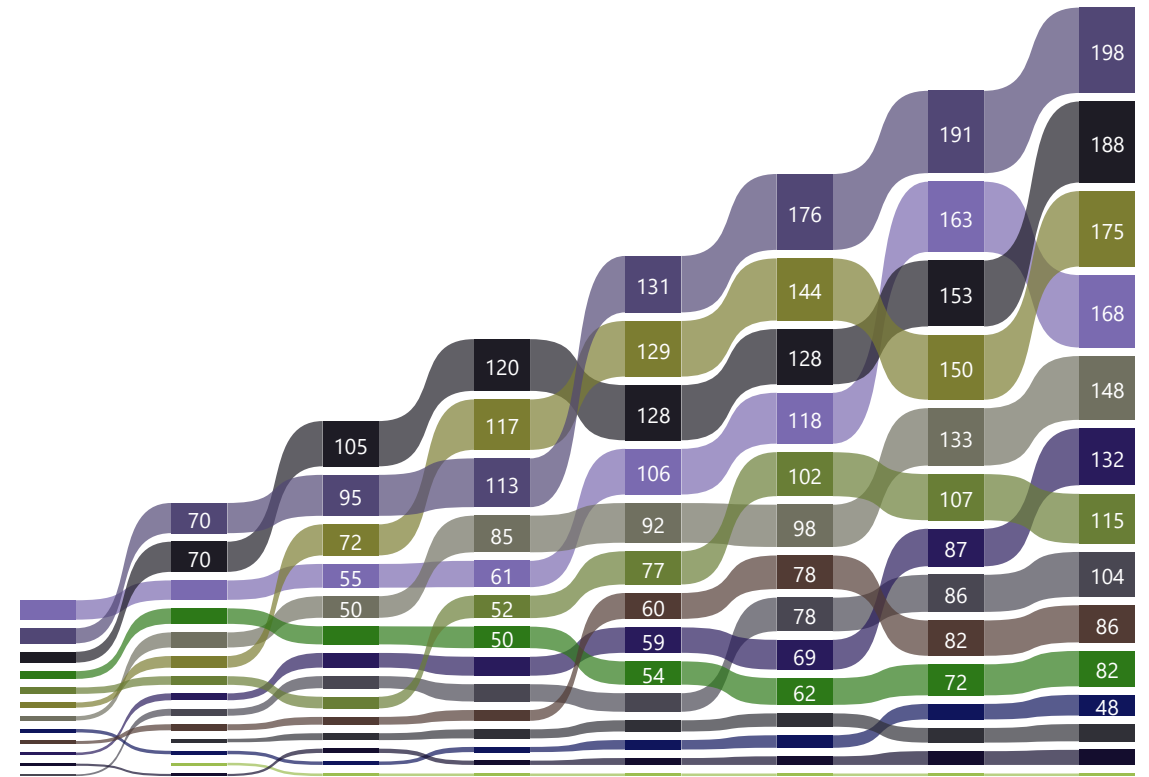

Name	1	2	3	4	5	6	7	8	Total
1 René Achterberg (N)	35	35	25	18	18	45	15	7	198
2 ↑ Manuel Zobic (A)	25	45	35	15	8	0	25	35	188
3 ↑ Monika Burgener	12	15	45	45	12	15	6	25	175
4 ↓ Alain Burtschi	45	0	10	6	45	12	45	5	168
5 Esther Lagler	10	25	15	35	7	6	35	15	148
6 ↑ Beatrice Racine	6	10	18	10	15	10	18	45	132
7 ↓ Simon Kaufmann	15	5	7	25	25	25	5	8	115
8 Abhijatha Tripti	4	12	12	12	3	35	8	18	104
9 Steffi Burtschi	7	7	4	7	35	18	4	4	86
10 Nathalie Wüthrich (A)	18	18	6	8	4	8	10	10	82
11 Jennifer Krebs	8	0	0	4	10	7	7	12	48
12 Peter Wüthrich	0	8	8	5	5	5	3	6	40
13 Valentin Züsli	5	0	5	0	6	4	12	3	35
14 Alina Bösiger	0	6	0	0	0	0	0	0	6
15 André Stübi	0	0	0	0	0	0	0	0	0

- Abhijatha Tripti
- Alain Burtschi
- Alina Bösiger
- André Stübi
- Beatrice Racine
- Esther Lagler
- Jennifer Krebs
- Manuel Zobic (A)
- Monika Burgener
- Nathalie Wüthrich (A)
- Peter Wüthrich
- René Achterberg (N)
- Simon Kaufmann
- Steffi Burtschi
- Valentin Züsli

Name	1	%	#	2	%	#	3	%	#	4	%	#	5	%	#	6	%	#	7	%	#	8	%	#							
Abhijatha Tripti	6110	40%	12	7880	45%	6	↑	9410	55%	6	→	9360	55%	6	→	5530	35%	13	↓	9280	55%	2	↑	9340	60%	8	↓	9170	60%	4	↑
Alain Burtschi	11840	65%	1	0	0%	12	↓	9050	50%	7	↑	4850	30%	10	↓	10640	60%	1	↑	6960	40%	6	↓	13760	75%	1	↑	5830	35%	11	↓
Alina Bösiger	0	0%	13	7280	40%	10	↑	0	0%	13	↓	0	0%	13	→	0	0%	14	↓	0	0%	13	↑	0	0%	14	↓	0	0%	14	→
André Stübi	0	0%	13	0	0%	12	↑	0	0%	13	↓	0	0%	13	→	0	0%	14	↓	0	0%	13	↑	0	0%	14	↓	0	0%	14	→
Beatrice Racine	6870	40%	10	7820	45%	7	↑	11430	65%	4	↑	6960	40%	7	↓	8660	50%	5	↑	6930	40%	7	↓	10300	60%	4	↑	13310	75%	1	↑
Esther Lagler	9150	55%	7	9810	55%	3	↑	10010	55%	5	↓	10450	60%	2	↑	8040	50%	9	↓	6010	35%	10	↓	11550	65%	2	↑	8110	50%	5	↓
Jennifer Krebs	7450	45%	8	0	0%	12	↓	0	0%	13	↓	4460	25%	12	↑	8400	50%	7	↑	6110	35%	9	↓	9270	55%	9	→	7760	45%	6	↑
Manuel Zobic (A)	10150	60%	3	12540	70%	1	↑	13140	75%	2	↓	10070	60%	5	↓	8200	50%	8	↓	0	0%	13	↓	11210	65%	3	↑	10480	60%	2	↑
Monika Burgener	9240	55%	6	8160	45%	5	↑	13650	75%	1	↑	11480	65%	1	→	8520	50%	6	↓	7130	40%	5	↑	8830	50%	10	↓	10020	60%	3	↑
Nathalie Wüthrich (A)	9920	60%	4	9460	55%	4	→	8750	50%	10	↓	6680	40%	8	↑	6470	40%	12	↓	6760	40%	8	↑	9630	55%	7	↑	7400	45%	7	→
Peter Wüthrich	0	0%	13	7680	45%	8	↑	8920	50%	8	→	4480	25%	11	↓	6690	40%	11	→	4280	25%	11	→	4810	30%	13	↓	6670	40%	10	↑
René Achterberg (N)	10280	60%	2	10020	55%	2	→	12370	65%	3	↓	10220	55%	4	↓	9140	50%	4	→	11700	65%	1	↑	10060	55%	5	↓	6690	40%	9	↓
Simon Kaufmann	9510	60%	5	7240	40%	11	↓	8850	50%	9	↑	10350	60%	3	↑	9150	55%	3	→	8550	50%	3	→	8260	50%	11	↓	6830	40%	8	↑
Steffi Burtschi	7280	40%	9	7290	40%	9	→	7220	40%	12	↓	5380	30%	9	↑	9820	55%	2	↑	8030	45%	4	↓	7370	40%	12	↓	4540	25%	12	→
Valentin Züsli	6730	40%	11	0	0%	12	↓	8040	45%	11	↑	0	0%	13	↓	7890	45%	10	↑	3560	20%	12	↓	9950	55%	6	↑	4180	25%	13	↓