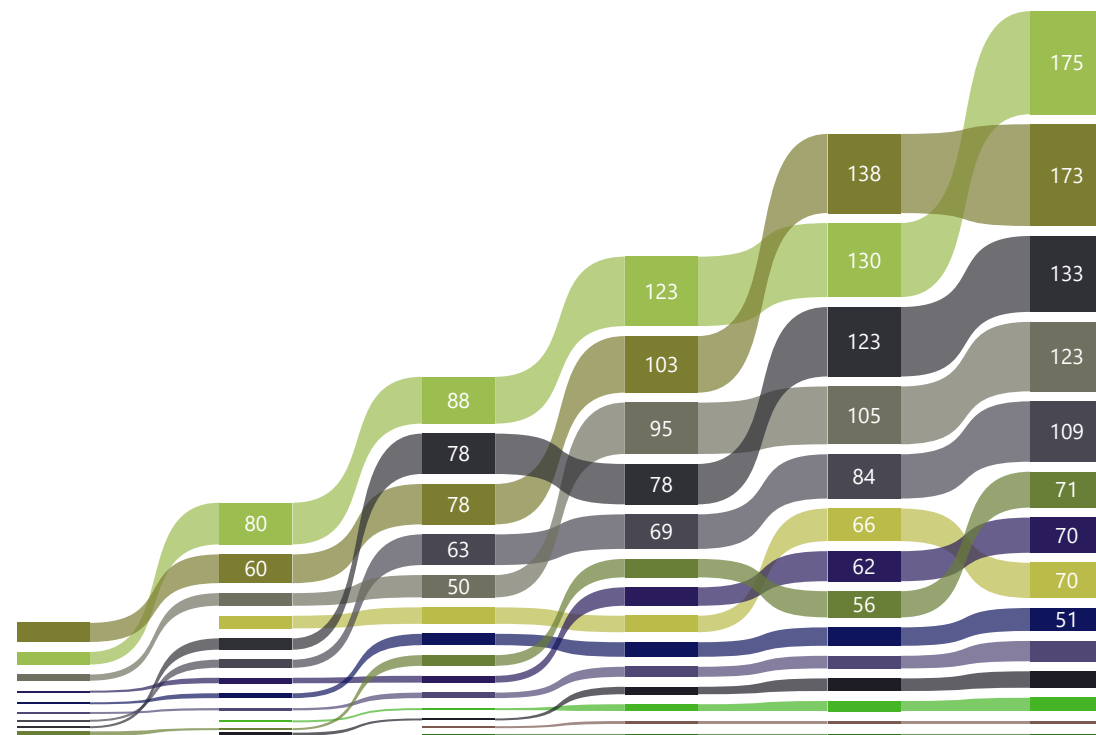

Name	1	2	3	4	5	6	7	8	Total
1 ↑ Jonas Meyerhoff (N)	35	45	8	35	7	45			175
2 ↓ Querida Long (A)	45	15	18	25	35	35			173
3 Sam Klein (A)	8	25	45	0	45	10			133
4 Monika Burgener	25	10	15	45	10	18			123
5 Beatrice Racine	10	18	35	6	15	25			109
6 ↑ Valentin Züsli	7	0	25	12	12	15			71
7 ↓ Abhijatha Tripti	0	35	6	0	25	4			70
8 ↓ Martin Kumli	18	6	2	18	18	8			70
9 Nathalie Wüthrich	15	8	10	5	6	7			51
10 ↑ Steffi Burtschi	12	7	5	7	4	12			47
11 ↓ Peter Wüthrich	0	5	7	15	8	6			41
12 Alain Burtschi	0	12	4	10	5	5			36
13 Julian Purtschert (A)	0	0	12	8	0	0			20
14 Rahel Püschel	0	0	3	0	0	0			3
15 Hans-Jürg Aeschlimann	0	0	0	0	0	0			0

- Abhijatha Tripti
- Alain Burtschi
- Beatrice Racine
- Hans-Jürg Aeschlimann
- Jonas Meyerhoff (N)
- Julian Purtschert (A)
- Martin Kumli
- Monika Burgener
- Nathalie Wüthrich
- Peter Wüthrich
- Querida Long (A)
- Rahel Püschel
- Sam Klein (A)
- Steffi Burtschi
- Valentin Züsli

Name	1	%	#	2	%	#	3	%	#	4	%	#	5	%	#	6	%	#	7	%	#	8	%	#	
Abhijatha Tripti	0	0%	10	11680	65%	2 ↑	9020	50%	10 ↓	0	0%	12 ↓	9910	60%	3 ↑	7600	45%	12 ↓							
Alain Burtschi	0	0%	10	9650	55%	6 ↑	7830	50%	12 ↓	6600	40%	7 ↑	5970	35%	11 ↓	7640	45%	11 →							
Beatrice Racine	7970	45%	7	10810	60%	4 ↑	13340	70%	2 ↑	4570	25%	10 ↓	8770	50%	5 ↑	10560	60%	3 ↑							
Hans-Jürg Aeschlimann	0	0%	10	0	0%	12 ↓	0	0%	15 ↓	0	0%	12 ↑	0	0%	13 ↓	0	0%	13 →							
Jonas Meyerhoff (N)	10710	60%	2	12010	65%	1 ↑	9170	50%	8 ↓	10200	55%	2 ↑	7150	40%	9 ↓	15180	80%	1 ↑							
Julian Purtschert (A)	0	0%	10	0	0%	12 ↓	10510	55%	6 ↑	5540	30%	8 ↓	0	0%	13 ↓	0	0%	13 →							
Martin Kumli	8570	50%	4	7200	40%	10 ↓	5530	30%	14 ↓	8760	50%	4 ↑	9560	55%	4 →	8120	45%	8 ↓							
Monika Burgener	10610	60%	3	8240	45%	7 ↓	10540	55%	5 ↑	11570	65%	1 ↑	8150	45%	7 ↓	10320	55%	4 ↑							
Nathalie Wüthrich	8510	50%	5	7900	45%	8 ↓	10190	55%	7 ↑	4250	25%	11 ↓	6080	35%	10 ↑	8070	45%	9 ↑							
Peter Wüthrich	0	0%	10	6040	35%	11 ↓	9100	50%	9 ↑	8580	50%	5 ↑	7990	45%	8 ↓	7900	45%	10 ↓							
Querida Long (A)	11010	65%	1	9980	55%	5 ↓	11310	60%	4 ↑	9000	50%	3 ↑	10570	60%	2 ↑	10970	60%	2 →							
Rahel Püschel	0	0%	10	0	0%	12 ↓	7300	40%	13 ↓	0	0%	12 ↑	0	0%	13 ↓	0	0%	13 →							
Sam Klein (A)	7710	45%	8	11620	65%	3 ↑	17000	85%	1 ↑	0	0%	12 ↓	11560	65%	1 ↑	8930	50%	7 ↓							
Steffi Burtschi	8310	45%	6	7460	40%	9 ↓	8470	45%	11 ↓	5440	30%	9 ↑	5590	30%	12 ↓	9270	50%	6 ↑							
Valentin Züsli	7170	40%	9	0	0%	12 ↓	11480	60%	3 ↑	7190	40%	6 ↓	8230	45%	6 →	10010	55%	5 ↑