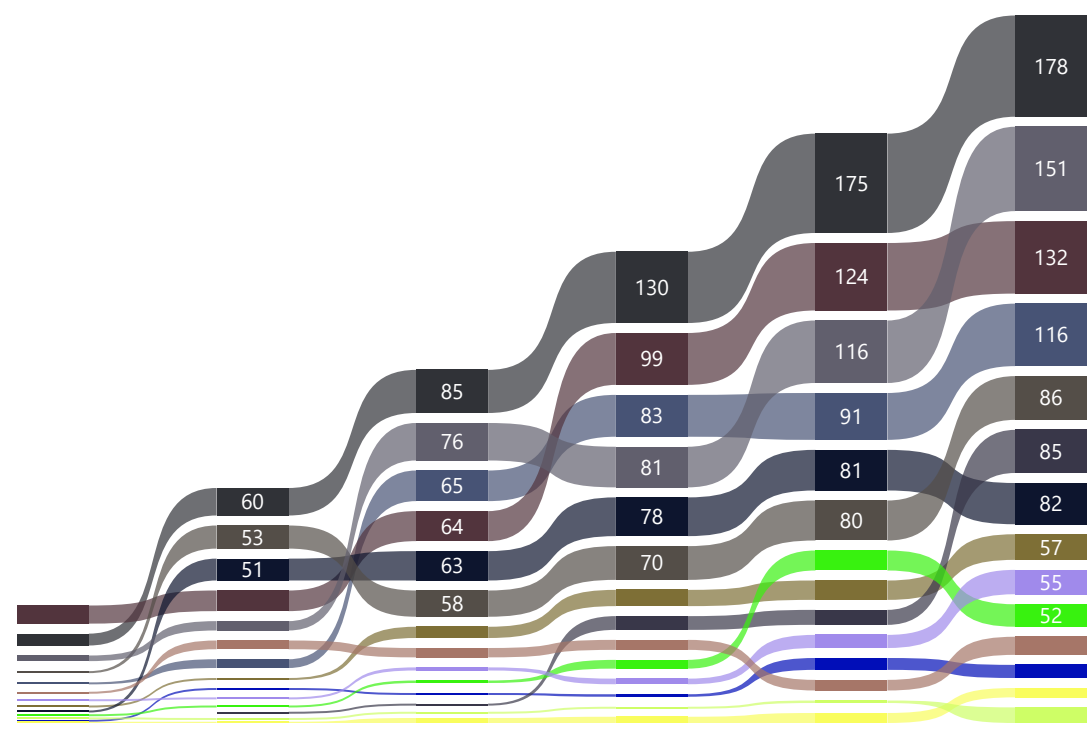

Name	1	2	3	4	5	6	7	8	Total
1 André Grossenbacher (A)	35	25	25	45	45	3			178
2 ↑ Oliver Walenciak	25	6	45	5	35	35			151
3 ↓ Christian Müller	45	4	15	35	25	8			132
4 Arne Wengler	15	15	35	18	8	25			116
5 ↑ Gilles Bertholet	18	35	5	12	10	6			86
6 ↑ Manuel Blamauer (A)	0	10	3	25	2	45			85
7 ↓ Fabian Rigert (N)	6	45	12	15	3	1			82
8 Christian Krebs (N)	8	8	18	8	5	10			57
9 ↑ René Achterberg	10	3	8	4	12	18			55
10 ↓ Michael Sauer	5	5	10	10	18	4			52
11 ↑ Theo Stalder	12	18	1	1	1	12			45
12 ↓ Janick Wetterwald (N)	3	12	2	3	15	2			37
13 ↑ Manuela Schwegler (N)	2	0	6	2	6	15			31
14 ↓ Séverine Bertholet (N)	4	2	4	6	4	5			25

- André Grossenbacher (A)
- Arne Wengler
- Christian Krebs (N)
- Christian Müller
- Fabian Rigert (N)
- Gilles Bertholet
- Janick Wetterwald (N)
- Manuel Blamauer (A)
- Manuela Schwegler (N)
- Michael Sauer
- Oliver Walenciak
- René Achterberg
- Séverine Bertholet (N)
- Theo Stalder

Name	1	%	#	2	%	#	3	%	#	4	%	#	5	%	#	6	%	#	7	%	#	8	%	#		
André Grossenbacher (A)	13730	75%	2	11750	65%	3	↓	15270	75%	3	→	14360	80%	1	↑	16460	85%	1	→	8280	45%	12	↓			
Arne Wengler	11290	65%	5	10970	60%	5	→	15400	80%	2	↑	10320	60%	4	↓	10000	55%	8	↓	12100	65%	3	↑			
Christian Krebs (N)	9550	55%	8	9920	55%	8	→	14980	75%	4	↑	8930	50%	8	↓	9290	50%	10	↓	9940	55%	7	↑			
Christian Müller	14700	80%	1	8720	50%	11	↓	13770	75%	5	↑	11850	65%	2	↑	12100	65%	3	↓	9730	55%	8	↓			
Fabian Rigert (N)	8930	50%	9	13420	70%	1	↑	13200	70%	6	↓	10090	55%	5	↑	8040	45%	12	↓	7300	40%	14	↓			
Gilles Bertholet	11980	65%	4	11990	65%	2	↑	9620	50%	10	↓	10040	55%	6	↑	10110	55%	7	↓	9270	50%	9	↓			
Janick Wetterwald (N)	7000	40%	12	10890	60%	6	↑	7180	40%	13	↓	6910	40%	12	↑	11020	60%	5	↑	8200	45%	13	↓			
Manuel Blamauer (A)	0	0%	14	10680	60%	7	↑	8150	45%	12	↓	10700	60%	3	↑	7300	40%	13	↓	13220	75%	1	↑			
Manuela Schwegler (N)	6200	35%	13	0	0%	14	↓	10260	55%	9	↑	6250	35%	13	↓	9900	55%	9	↑	10760	60%	5	↑			
Michael Sauer	8280	45%	10	9090	50%	10	→	12630	65%	7	↑	9450	55%	7	→	11180	60%	4	↑	8440	45%	11	↓			
Oliver Walenciak	12540	70%	3	9520	55%	9	↓	16250	85%	1	↑	7980	45%	10	↓	12780	70%	2	↑	12610	70%	2	→			
René Achterberg	9960	55%	7	8010	45%	12	↓	11880	60%	8	↑	7270	40%	11	↓	10260	55%	6	↑	11160	60%	4	↑			
Séverine Bertholet (N)	7050	40%	11	7260	40%	13	↓	8330	45%	11	↑	8220	45%	9	↑	8130	45%	11	↓	9080	50%	10	↑			
Theo Stalder	10340	65%	6	11040	65%	4	↑	5520	35%	14	↓	5640	35%	14	→	6560	40%	14	→	10260	60%	6	↑