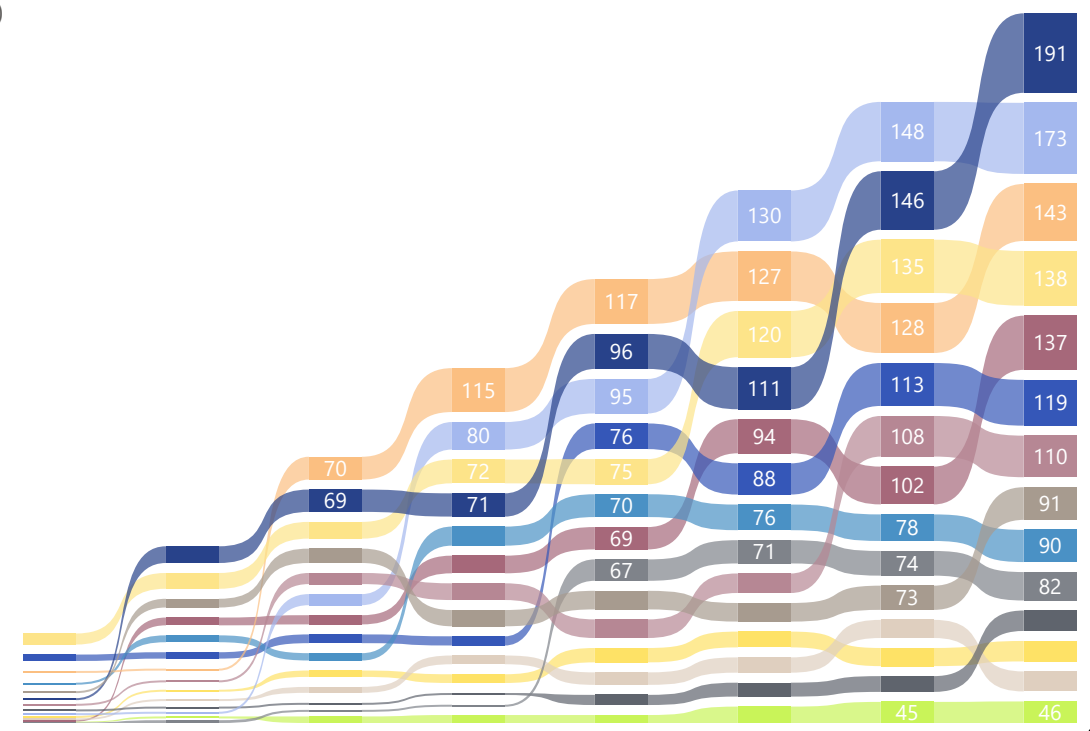

Name	1	2	3	4	5	6	7	8	Total
1 ↑ Thomas Krutzler (N)	12	45	12	2	25	15	35	45	191
2 ↓ Raffi Büchler	6	4	35	35	15	35	18	25	173
3 ↑ Lili Ninova (N)	25	0	45	45	2	10	1	15	143
4 ↓ Rebekka Holzer	45	10	2	15	3	45	15	3	138
5 ↑ Daniel Hasler	3	35	3	18	10	25	8	35	137
6 ↓ David Schärli	35	0	5	1	35	12	25	6	119
7 ↓ Roger Schneble	12	8	25	12	4	2	45	2	110
8 ↑ Victoria Szucs	15	25	12	4	5	0	12	18	91
9 ↓ Gabor Szucs (A)	18	18	1	25	8	6	2	12	90
10 ↓ Philipp Drexler	1	5	8	8	45	4	3	8	82
11 ↑ Helene Portmann	8	3	4	10	18	8	4	10	65
12 André Grossenbacher (N)	5	15	15	5	12	3	5	5	65
13 ↓ Dimitrije Spasic	4	12	18	6	8	6	6	4	64
14 Patrick Zellweger	2	6	6	3	0	18	10	1	46

- André Grossenbacher (N)
- Daniel Hasler
- David Schärli
- Dimitrije Spasic
- Gabor Szucs (A)
- Helene Portmann
- Lili Ninova (N)
- Patrick Zellweger
- Philipp Drexler
- Raffi Büchler
- Rebekka Holzer
- Roger Schneble
- Thomas Krutzler (N)
- Victoria Szucs

Name	1	%	#	2	%	#	3	%	#	4	%	#	5	%	#	6	%	#	7	%	#	8	%	#
André Grossenbacher (N)	9640	55%	10	9030	50%	5 ↑	10660	55%	5 →	10490	55%	10 ↓	11090	60%	6 ↑	9870	55%	12 ↓	10180	55%	10 ↑	8890	50%	10 →
Daniel Hasler	9250	55%	12	9880	55%	2 ↑	8100	45%	12 ↓	13050	70%	4 ↑	10900	60%	7 ↓	13610	75%	3 ↑	10840	60%	8 ↓	13710	75%	2 ↑
David Schärli	12200	75%	2	0	0%	13 ↓	9540	55%	10 ↑	8300	50%	14 ↓	12680	70%	2 ↑	12010	70%	6 ↓	11660	65%	3 ↑	9150	50%	9 ↓
Dimitrije Spasic	9350	55%	11	8890	50%	6 ↑	11570	65%	4 ↑	11150	60%	9 ↓	9910	55%	8 ↑	10780	60%	9 ↓	10630	60%	9 →	8740	50%	11 ↓
Gabor Szucs (A)	10790	65%	4	9720	55%	4 →	6570	35%	14 ↓	13740	70%	3 ↑	9910	55%	8 ↓	10780	60%	9 ↓	7300	40%	13 ↓	9890	55%	6 ↑
Helene Portmann	9970	60%	8	5180	30%	12 ↓	8450	45%	11 ↑	12100	65%	7 ↑	12000	65%	4 ↑	11300	65%	8 ↓	9800	55%	11 ↓	9760	55%	7 ↑
Lili Ninova (N)	10970	70%	3	0	0%	13 ↓	13970	75%	1 ↑	15600	80%	1 →	6740	40%	13 ↑	11670	70%	7 ↑	6280	35%	14 ↓	10250	60%	5 ↑
Patrick Zellweger	8590	50%	13	7230	40%	9 ↑	10210	55%	9 →	9230	50%	12 ↓	0	0%	14 ↓	12550	70%	4 ↑	10950	60%	7 ↓	6390	35%	14 ↓
Philipp Drexler	6880	45%	14	7100	45%	10 ↑	10240	60%	8 ↑	12040	70%	8 →	15680	90%	1 ↑	10410	60%	11 ↓	8950	55%	12 ↓	9750	55%	8 ↑
Raffi Büchler	9850	60%	9	6960	40%	11 ↓	12520	70%	2 ↑	14320	75%	2 →	11670	65%	5 ↓	14140	75%	2 ↑	11610	65%	4 ↓	13330	75%	3 ↑
Rebekka Holzer	17150	95%	1	8390	55%	7 ↓	7930	45%	13 ↓	12870	80%	5 ↑	8890	55%	12 ↓	15150	85%	1 ↑	11540	70%	5 ↓	8110	50%	12 ↓
Roger Schneble	10700	60%	6	7260	40%	8 ↓	12080	65%	3 ↑	12790	65%	6 ↓	9120	50%	11 ↓	9220	50%	13 ↓	13840	75%	1 ↑	6490	35%	13 ↓
Thomas Krutzler (N)	10700	60%	6	10210	55%	1 ↑	10370	55%	6 ↓	9040	50%	13 ↓	12090	65%	3 ↑	12170	65%	5 ↓	12830	70%	2 ↑	15260	80%	1 ↑
Victoria Szucs	10720	65%	5	9790	60%	3 ↑	10370	60%	6 ↓	9820	55%	11 ↓	9440	55%	10 ↑	0	0%	14 ↓	11300	70%	6 ↑	10960	65%	4 ↑