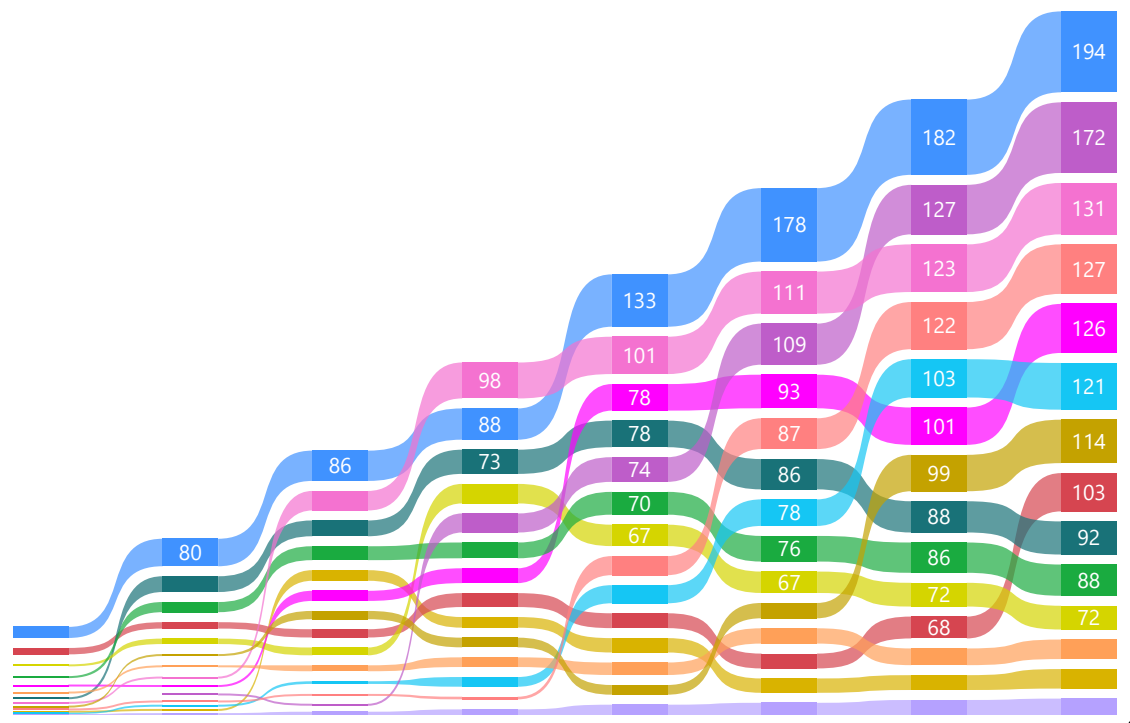

Name	1	2	3	4	5	6	7	8	Total
1 Martin Daniel Heer (N)	45	35	6	2	45	45	4	12	194
2 Philipp Rohrer	0	15	2	45	12	35	18	45	172
3 Philippe Steiner (N)	8	10	45	35	3	10	12	8	131
4 Thomas Bollmann (A)	5	4	12	6	35	25	35	5	127
5 ↑ Daniel Kunz	15	3	25	10	25	15	8	25	126
6 ↓ Markus Klein	3	6	18	15	18	18	25	18	121
7 Simon Luck	6	18	15	3	0	12	45	15	114
8 ↑ Andy Frei	35	0	4	12	2	0	15	35	103
9 ↓ Angelo Marras (A)	10	45	0	18	5	8	2	4	92
10 ↓ Lucas Orellano (N)	18	25	8	4	15	6	10	2	88
11 ↓ Claudia Lösch	25	8	5	25	4	0	5	0	72
12 ↑ Andrin Altherr (A)	4	5	35	0	8	0	1	10	63
13 ↓ Paul Roger Ratcliffe	12	12	10	8	6	6	3	6	63
14 Rolf Markwalder	2	2	3	5	10	4	6	3	35

- Andrin Altherr (A)
- Andy Frei
- Angelo Marras (A)
- Claudia Lösch
- Daniel Kunz
- Lucas Orellano (N)
- Markus Klein
- Martin Daniel Heer (N)
- Paul Roger Ratcliffe
- Philipp Rohrer
- Philippe Steiner (N)
- Rolf Markwalder
- Simon Luck
- Thomas Bollmann (A)

Name	1	%	#	2	%	#	3	%	#	4	%	#	5	%	#	6	%	#	7	%	#	8	%	#							
Andrin Altherr (A)	9340	55%	11	8110	45%	10	↑	12600	70%	2	↑	0	0%	14	↑	12620	70%	8	↑	0	0%	12	↓	7170	40%	14	↓	10780	60%	7	↑
Andy Frei	12970	80%	2	0	0%	14	↓	9740	60%	11	↑	12320	70%	6	↑	9590	55%	13	↓	0	0%	12	↑	13330	75%	5	↑	13300	85%	2	↑
Angelo Marras (A)	10550	60%	7	13010	75%	1	↑	0	0%	14	↓	14050	75%	4	↑	11640	65%	10	↓	11670	65%	8	↑	7290	40%	13	↓	8240	45%	11	↑
Claudia Lösch	12480	70%	3	9000	50%	8	↓	10200	55%	10	↓	14200	75%	3	↑	11170	60%	11	↓	0	0%	12	↓	10970	60%	10	↑	0	0%	14	↓
Daniel Kunz	11130	60%	5	7490	40%	12	↓	12180	65%	3	↑	12250	65%	7	↓	14030	75%	3	↑	12220	65%	5	↓	11910	65%	8	↓	13170	70%	3	↑
Lucas Orellano (N)	11370	65%	4	11520	65%	3	↑	11040	60%	8	↓	10380	55%	11	↓	13760	70%	5	↑	11110	60%	9	↓	12520	70%	7	↑	8170	45%	13	↓
Markus Klein	8700	50%	12	8130	45%	9	↑	11700	65%	4	↑	12990	70%	5	↓	13960	75%	4	↑	13000	70%	4	→	13830	75%	3	↑	12980	70%	4	↓
Martin Daniel Heer (N)	18400	95%	1	12060	70%	2	↓	10650	65%	9	↓	8490	50%	13	↓	18250	95%	1	↑	18570	95%	1	→	10230	60%	11	↓	11880	70%	6	↑
Paul Roger Ratcliffe	11000	60%	6	9240	50%	6	→	11090	60%	7	↓	11170	60%	8	↓	12020	65%	9	↓	11110	60%	9	→	10180	55%	12	↓	9260	50%	9	↑
Philipp Rohrer	0	0%	14	9560	55%	5	↑	1800	10%	13	↓	18100	90%	1	↑	13260	75%	6	↓	16230	85%	2	↑	13720	75%	4	↓	14350	75%	1	↑
Philippe Steiner (N)	10460	60%	8	9030	50%	7	↑	13150	70%	1	↑	14580	75%	2	↓	11130	60%	12	↓	11970	65%	7	↑	12750	70%	6	↑	10160	55%	8	↓
Rolf Markwalder	8320	50%	13	5990	35%	13	→	5460	30%	12	↑	10770	60%	10	↑	13040	80%	7	↑	10170	60%	11	↓	11480	65%	9	↑	8180	50%	12	↓
Simon Luck	10450	60%	9	10830	60%	4	↑	11630	70%	5	↓	9180	50%	12	↓	0	0%	14	↓	12200	70%	6	↑	15120	80%	1	↑	12260	70%	5	↓
Thomas Bollmann (A)	9990	55%	10	8090	45%	11	↓	11260	60%	6	↑	11130	60%	9	↓	14050	75%	2	↑	15250	80%	3	↓	13880	75%	2	↑	9250	50%	10	↓