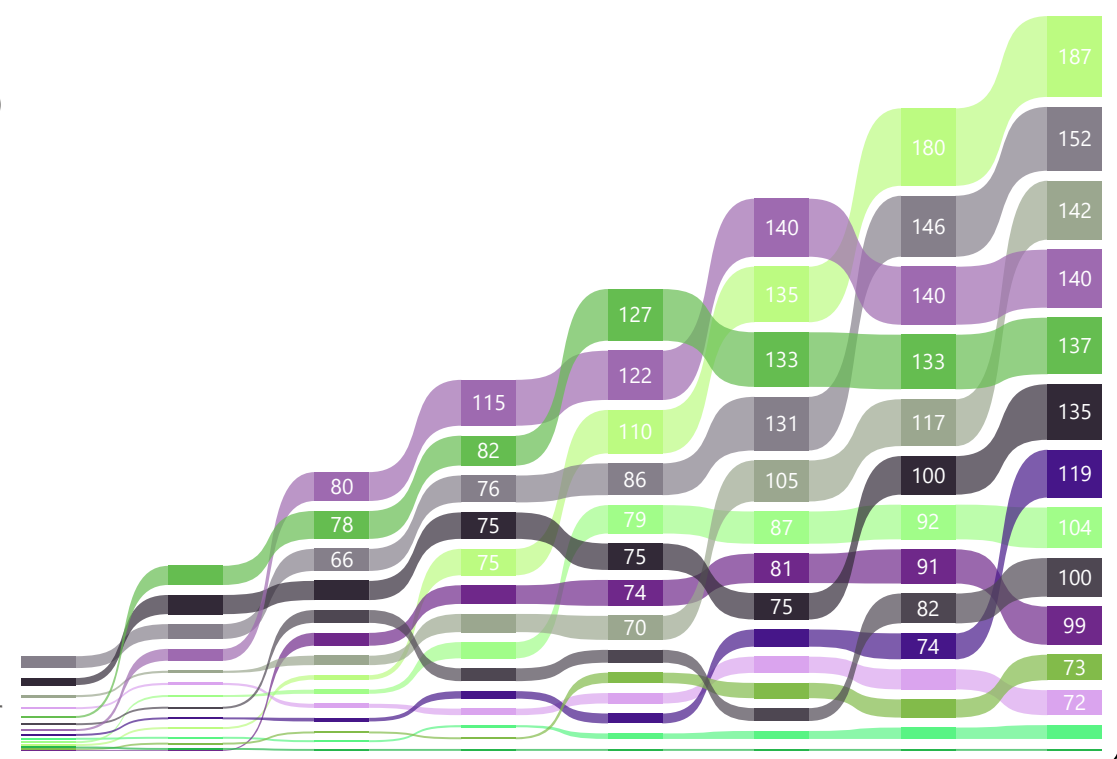

Name	1	2	3	4	5	6	7	8	Total
1 Basil Muff (N)	5	15	10	45	35	25	45	7	187
2 Bettina Loos Gadmer (A)	45	6	15	10	10	45	15	6	152
3 ↑ Janick Wetterwald	25	0	15	18	12	35	12	25	142
4 ↓ Silvie Jenny	10	35	35	35	7	18	0	0	140
5 ↓ Therese Elisabeth Müller	15	45	18	4	45	6	0	4	137
6 Manuel Zobic (A)	35	25	0	15	0	0	25	35	135
7 ↑ Jann Gadmer	8	12	8	8	5	15	18	45	119
8 ↓ Chiara Larentis	6	18	5	25	25	8	5	12	104
9 Roger Scherrer	12	10	25	0	0	0	35	18	100
10 ↓ Grace Nguyen (A)	2	0	45	12	15	7	10	8	99
11 ↑ Martina Rohrer	3	8	7	6	18	10	6	15	73
12 ↓ Caroline Wyss	18	7	4	5	8	12	8	10	72
13 Beatrice Epper	7	5	6	7	7	5	7	5	49
14 Raphael Jaggi	4	0	0	0	0	0	0	0	4
15 Dominic Dahinden	0	0	0	0	0	0	0	0	0

- Basil Muff (N)
- Beatrice Epper
- Bettina Loos Gadmer (A)
- Caroline Wyss
- Chiara Larentis
- Dominic Dahinden
- Grace Nguyen (A)
- Janick Wetterwald
- Jann Gadmer
- Manuel Zobic (A)
- Martina Rohrer
- Raphael Jaggi
- Roger Scherrer
- Silvie Jenny
- Therese Elisabeth Müller

Name	1	%	#	2	%	#	3	%	#	4	%	#	5	%	#	6	%	#	7	%	#	8	%	#							
Basil Muff (N)	6310	35%	11	6420	35%	5	↑	7440	40%	7	↓	13980	75%	1	↑	9170	50%	2	↓	9060	50%	3	↓	12950	70%	1	↑	6420	35%	9	↓
Beatrice Epper	6790	45%	9	3270	20%	11	↓	5560	35%	10	↑	8650	55%	9	↑	6640	45%	9	→	5530	35%	11	↓	8290	50%	9	↑	5910	35%	11	↓
Bettina Loos Gadmer (A)	12670	70%	1	3620	20%	10	↓	8270	45%	5	↑	10030	55%	7	↓	8070	45%	7	→	9740	55%	1	↑	9040	50%	5	↓	6270	35%	10	↓
Caroline Wyss	9000	55%	4	6000	35%	9	↓	5250	30%	12	↓	8360	50%	11	↑	6980	40%	8	↑	7840	45%	6	↑	8320	50%	8	↓	6990	40%	7	↑
Chiara Larentis	6690	40%	10	7930	45%	4	↑	5260	30%	11	↓	11470	65%	3	↑	8640	50%	3	→	7180	40%	8	↓	4580	25%	11	↓	7070	40%	6	↑
Dominic Dahinden	0	0%	15	0	0%	12	↑	0	0%	13	↓	0	0%	13	→	0	0%	12	↑	0	0%	12	→	0	0%	12	→	0	0%	13	↓
Grace Nguyen (A)	3430	20%	14	0	0%	12	↑	10350	55%	1	↑	11120	55%	6	↓	8370	45%	5	↑	6600	40%	9	↓	8800	50%	7	↑	6620	35%	8	↓
Janick Wetterwald	9480	55%	3	0	0%	12	↓	8270	45%	5	↑	11310	60%	4	↑	8100	45%	6	↓	9680	55%	2	↑	8970	50%	6	↓	9840	55%	3	↑
Jann Gadmer	6860	40%	8	6290	35%	6	↑	7220	40%	8	↓	9290	50%	8	→	4620	25%	11	↓	7990	45%	5	↑	9080	50%	4	↑	10800	60%	1	↑
Manuel Zobic (A)	10930	65%	2	8070	45%	3	↓	0	0%	13	↓	11260	60%	5	↑	0	0%	12	↓	0	0%	12	→	9660	55%	3	↑	9870	55%	2	↑
Martina Rohrer	5900	35%	13	6090	35%	8	↑	6540	35%	9	↓	8440	45%	10	↓	8540	50%	4	↑	7480	45%	7	↓	5270	30%	10	↓	7990	45%	5	↑
Raphael Jaggi	6000	40%	12	0	0%	12	→	0	0%	13	↓	0	0%	13	→	0	0%	12	↑	0	0%	12	→	0	0%	12	→	0	0%	13	↓
Roger Scherrer	8350	50%	6	6230	35%	7	↓	9650	50%	3	↑	0	0%	13	↓	0	0%	12	↑	0	0%	12	→	9880	55%	2	↑	8860	50%	4	↓
Silvie Jenny	6930	45%	7	8650	50%	2	↑	9980	60%	2	→	13060	70%	2	→	6640	40%	9	↓	8790	50%	4	↑	0	0%	12	↓	0	0%	13	↓
Therese Elisabeth Müller	8750	50%	5	9180	50%	1	↑	9040	50%	4	↓	3620	20%	12	↓	10270	60%	1	↑	6310	35%	10	↓	0	0%	12	↓	5300	30%	12	→