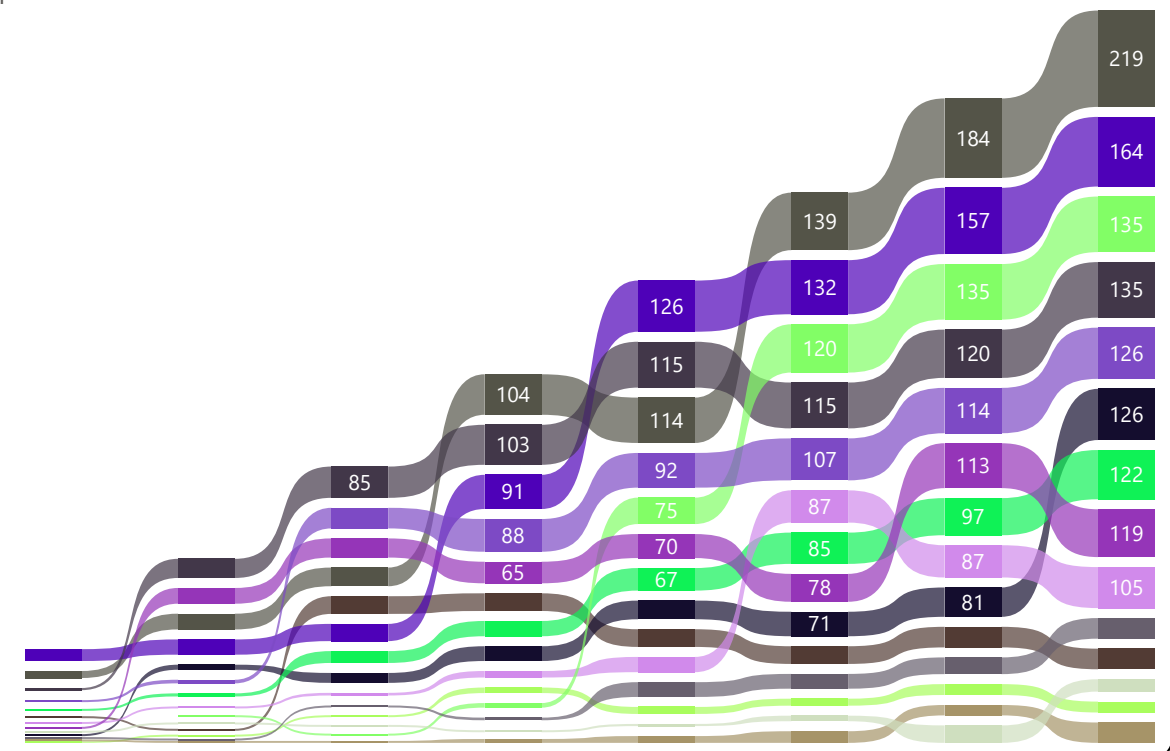

Name	1	2	3	4	5	6	7	8	Total
1 Fabian Rigert (A)	35	18	6	45	10	25	45	35	219
2 Hervé Laville (A)	45	7	4	35	35	6	25	7	164
3 Peter Staub	0	15	0	15	45	45	15	0	135
4 Isabelle Hayoz	25	35	25	18	12	0	5	15	135
5 ↑ Denise Feer	6	25	10	10	8	12	10	45	126
6 ↓ Stefan Ulrich (A)	18	10	35	25	4	15	7	12	126
7 Marco Arnold	15	12	18	7	15	18	12	25	122
8 ↓ Roland Bäbi	8	45	7	5	5	8	35	6	119
9 ↓ Mihajlo Nenad	10	8	8	8	18	35	0	18	105
10 Annkathrin Schmidli	12	0	45	0	0	0	6	0	63
11 Valentin Meyer	5	0	15	6	25	0	4	8	63
12 ↑ Sandro Pichler	7	6	5	0	7	7	4	10	46
13 ↓ Judith Pfister	3	5	12	12	3	0	8	0	43
14 ↓ Philipp Küng	4	0	0	4	6	10	18	0	42
15 Maria Anthi	0	0	0	0	0	0	0	0	0

- Annkathrin Schmidli
- Denise Feer
- Fabian Rigert (A)
- Hervé Laville (A)
- Isabelle Hayoz
- Judith Pfister
- Marco Arnold
- Maria Anthi
- Mihajlo Nenad
- Peter Staub
- Philipp Küng
- Roland Bäbi
- Sandro Pichler
- Stefan Ulrich (A)
- Valentin Meyer

Name	1	%	#	2	%	#	3	%	#	4	%	#	5	%	#	6	%	#	7	%	#	8	%	#							
Annkathrin Schmidli	8160	45%	6	0	0%	12	↓	11210	60%	1	↑	0	0%	13	↓	0	0%	14	↓	7230	40%	10	↑	0	0%	11	↓				
Denise Feer	6620	40%	10	8580	50%	3	↑	8070	45%	7	↓	9840	55%	7	→	7880	45%	8	↓	8910	50%	6	↑	8700	50%	7	↓	11920	65%	1	↑
Fabian Rigert (A)	9480	55%	2	7840	45%	4	↓	6420	35%	10	↓	13920	70%	1	↑	7990	45%	7	↓	11410	65%	3	↑	10250	60%	1	↑	9700	55%	2	↓
Hervé Laville (A)	10420	60%	1	4410	25%	9	↓	3630	20%	12	↓	13060	70%	2	↑	10010	55%	2	→	5530	30%	10	↓	9850	55%	3	↑	4630	25%	9	↓
Isabelle Hayoz	8980	65%	3	9010	55%	2	↑	8750	50%	3	↓	11370	65%	4	↓	8180	50%	6	↓	0	0%	11	↓	6870	40%	11	→	8110	60%	5	↑
Judith Pfister	3420	20%	13	2680	15%	11	↑	8240	45%	6	↑	9950	55%	6	→	1820	10%	13	↓	0	0%	11	↑	8200	45%	8	↑	0	0%	11	↓
Marco Arnold	8700	50%	5	6320	35%	6	↓	8580	45%	4	↑	8560	45%	9	↓	9200	50%	5	↑	10120	55%	4	↑	9020	50%	6	↓	8310	45%	3	↑
Maria Anthi	0	0%	14	0	0%	12	↑	0	0%	13	↓	0	0%	13	→	0	0%	14	↓	0	0%	11	↑	0	0%	14	↓	0	0%	11	↑
Mihajlo Nenad	8080	50%	7	4920	30%	8	↓	7400	40%	8	→	8660	45%	8	→	9450	55%	4	↑	11500	65%	2	↑	0	0%	14	↓	8260	50%	4	↑
Peter Staub	0	0%	14	7100	40%	5	↑	0	0%	13	↓	11000	60%	5	↑	12030	65%	1	↑	14700	80%	1	→	9500	55%	5	↓	0	0%	11	↓
Philipp Küng	5360	30%	12	0	0%	12	→	0	0%	13	↓	5470	30%	12	↑	6930	40%	10	↑	8470	50%	7	↑	9530	55%	4	↑	0	0%	11	↓
Roland Bäbi	7970	45%	8	9950	55%	1	↑	6580	35%	9	↓	6400	35%	11	↓	5520	30%	11	→	8300	45%	8	↑	9990	55%	2	↑	3660	20%	10	↓
Sandro Pichler	6870	40%	9	4340	25%	10	↓	5530	30%	11	↓	0	0%	13	↓	7480	45%	9	↑	7140	40%	9	→	5420	30%	12	↓	6530	35%	7	↑
Stefan Ulrich (A)	8730	50%	4	5840	35%	7	↓	9480	50%	2	↑	11890	60%	3	↓	5380	30%	12	↓	9300	55%	5	↑	7900	45%	9	↓	7020	40%	6	↑
Valentin Meyer	6180	35%	11	0	0%	12	↓	8350	45%	5	↑	8410	45%	10	↓	9760	55%	3	↑	0	0%	11	↓	5420	30%	12	↓	6310	35%	8	↑