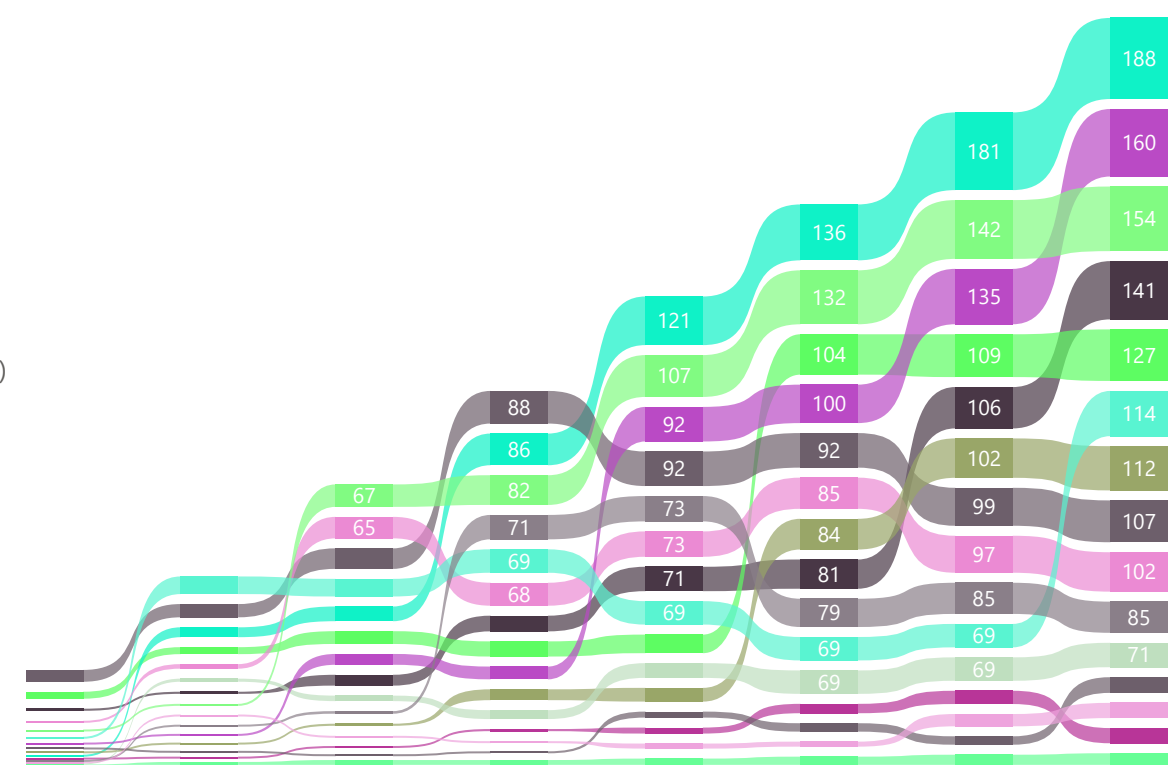

Name	1	2	3	4	5	6	7	8	Total
1 Christian Krebs	6	35	10	35	35	15	45	7	188
2 ↑ Martin Ernst	10	8	25	4	45	8	35	25	160
3 ↓ Moritz Krebs	15	7	45	15	25	25	10	12	154
4 ↑ Beat Rölli	25	0	18	10	18	10	25	35	141
5 ↓ Céline Jundt	35	0	12	5	7	45	5	18	127
6 ↑ Oskar Eugster	12	45	0	12	0	0	0	45	114
7 ↓ Manuel Stocker	7	10	8	18	6	35	18	10	112
8 ↓ David Lüthold	45	3	15	25	4	0	7	8	107
9 ↓ Esther Naef	18	12	35	3	5	12	12	5	102
10 ↓ Ramon Lock (A)	4	15	7	45	2	6	6	0	85
11 Marius Müller (A)	2	25	5	7	12	18	0	2	71
12 ↑ Martina Krebs	8	4	0	6	15	5	0	15	53
13 Uwe Gort	3	18	0	0	10	0	15	6	52
14 ↓ Manuela Bhend (A)	5	6	6	8	8	7	8	4	52
15 Jennifer Krebs	1	5	4	0	3	4	4	3	24

- Beat Rölli
- Céline Jundt
- Christian Krebs
- David Lüthold
- Esther Naef
- Jennifer Krebs
- Manuel Stocker
- Manuela Bhend (A)
- Marius Müller (A)
- Martin Ernst
- Martina Krebs
- Moritz Krebs
- Oskar Eugster
- Ramon Lock (A)
- Uwe Gort

Name	1	%	#	2	%	#	3	%	#	4	%	#	5	%	#	6	%	#	7	%	#	8	%	#							
Beat Rölli	9750	55%	3	0	0%	14	↓	9490	50%	4	↑	9380	50%	7	↓	10000	55%	4	↑	8810	50%	7	↓	9840	55%	3	↑	10050	60%	2	↑
Céline Jundt	10530	60%	2	0	0%	14	↓	9070	50%	6	↑	8610	45%	11	↓	8910	50%	9	↑	14720	80%	1	↑	7350	40%	11	↓	9150	50%	4	↑
Christian Krebs	7790	45%	10	8700	50%	2	↑	8570	45%	7	↓	13590	70%	2	↑	11960	65%	2	→	10890	60%	5	↓	14660	80%	1	↑	7890	45%	9	↓
David Lüthold	10720	65%	1	4820	30%	13	↓	9280	50%	5	↑	12390	65%	3	↑	7810	45%	12	↓	0	0%	13	↓	7660	45%	9	↑	7930	45%	8	↑
Esther Naef	9230	55%	4	7050	40%	6	↓	10700	60%	2	↑	6380	35%	13	↓	7900	45%	11	↑	8930	50%	6	↑	8900	50%	6	→	6950	40%	11	↓
Jennifer Krebs	4470	25%	15	5530	30%	11	↑	3680	20%	12	↓	0	0%	14	↓	7340	40%	13	↑	1800	10%	12	↑	5550	30%	12	→	4420	25%	13	↓
Manuel Stocker	8530	50%	9	6990	40%	7	↑	8160	45%	8	↓	11930	65%	4	↑	8810	50%	10	↓	14160	75%	2	↑	9050	50%	4	↓	8190	45%	7	↓
Manuela Bhend (A)	6190	35%	11	6460	35%	10	↑	6520	35%	10	→	9170	50%	8	↑	9110	50%	8	→	8230	45%	9	↓	8110	45%	8	↑	6510	35%	12	↓
Marius Müller (A)	6010	35%	14	7950	45%	3	↑	5390	30%	11	↓	9100	50%	9	↑	9550	55%	6	↑	12710	70%	4	↑	0	0%	13	↓	1830	10%	14	↓
Martin Ernst	8720	50%	7	6680	40%	8	↓	9980	55%	3	↑	7990	45%	12	↓	12200	65%	1	↑	8790	50%	8	↓	10660	60%	2	↑	9790	55%	3	↓
Martina Krebs	8640	50%	8	5490	30%	12	↓	0	0%	13	↓	8980	50%	10	↑	9810	55%	5	↑	6310	35%	11	↓	0	0%	13	↓	8810	50%	5	↑
Moritz Krebs	9030	50%	5	6490	35%	9	↓	11210	60%	1	↑	11600	60%	5	↓	11060	60%	3	↑	13140	70%	3	→	8320	45%	7	↓	8310	45%	6	↑
Oskar Eugster	9000	55%	6	10660	60%	1	↑	0	0%	13	↓	10530	60%	6	↑	0	0%	15	↓	0	0%	13	↑	0	0%	13	→	10800	60%	1	↑
Ramon Lock (A)	6180	35%	12	7270	40%	5	↑	7320	40%	9	↓	14100	75%	1	↑	5370	30%	14		8190	45%	10	↑	7360	40%	10	→	0	0%	15	↓
Uwe Gort	6150	40%	13	7300	45%	4	↑	0	0%	13	↓	0	0%	14	↓	9350	55%	7	↑	0	0%	13	↓	8940	55%	5	↑	7550	45%	10	↓