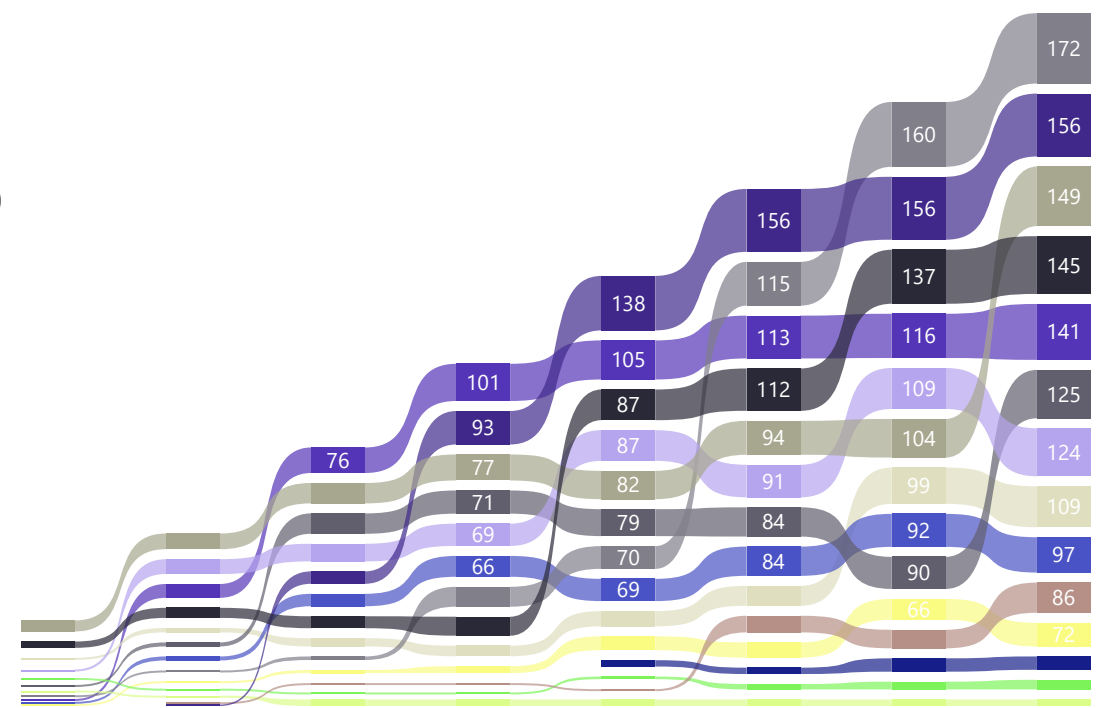

Name	1	2	3	4	5	6	7	8	Total
1 Lukas Heutschi	8	15	6	35	6	45	45	12	172
2 Niklaus Brunner	0	3	45	45	45	18	0	0	156
3 ↑ Rafael Wagner (N)	45	10	10	12	5	12	10	45	149
4 ↓ Tim Müller (N)	35	8	4	15	25	25	25	8	145
5 ↓ Alan Marquès	6	45	25	25	4	8	3	25	141
6 ↑ Carsten Köllmann	12	18	35	6	8	5	6	35	125
7 ↓ Marco von Atzigen (A)	18	35	6	10	18	4	18	15	124
8 ↓ Alessandro Occhipinti	25	6	8	5	10	10	35	10	109
9 ↓ Armin Riebli	5	25	18	18	3	15	8	5	97
10 ↑ Nicola Colucci (A)	0	5	15	0	2	35	4	25	86
11 ↓ Claude Anthamatten (N)	4	12	12	8	15	3	12	6	72
12 Salil Apte (N)	0	0	0	0	35	0	15	0	50
13 Julian Purtschert (N)	15	0	0	0	12	6	5	4	42
14 Mathias Henseler (N)	10	4	0	0	0	0	0	0	14

- Alan Marquès
- Alessandro Occhipinti
- Armin Riebli
- Carsten Köllmann
- Claude Anthamatten (N)
- Julian Purtschert (N)
- Lukas Heutschi
- Marco von Atzigen (A)
- Mathias Henseler (N)
- Nicola Colucci (A)
- Niklaus Brunner
- Rafael Wagner (N)
- Salil Apte (N)
- Tim Müller (N)

Name	1	%	#	2	%	#	3	%	#	4	%	#	5	%	#	6	%	#	7	%	#	8	%	#							
Alan Marquès	8270	50%	9	12240	70%	1	↑	10320	60%	3	↓	11580	60%	3	→	9740	55%	11	↓	10130	55%	8	↑	7160	40%	12	↓	10190	60%	3	↑
Alessandro Occhipinti	9980	55%	3	6420	35%	9	↓	7550	40%	8	↑	7570	40%	10	↓	10180	55%	7	↑	10300	55%	7	→	13970	70%	2	↑	8300	45%	7	↓
Armin Riebli	8080	45%	10	8240	45%	3	↑	9270	50%	4	↓	11110	60%	4	→	9250	50%	12	↓	11950	65%	5	↑	8230	45%	8	↓	6530	35%	10	↓
Carsten Köllmann	9320	55%	6	7300	40%	4	↑	10590	55%	2	↑	7760	40%	9	↓	10160	55%	8	↑	9750	55%	10	↓	8190	45%	9	↑	10840	60%	2	↑
Claude Anthamatten (N)	7630	45%	11	7210	40%	6	↑	8130	45%	6	→	10020	55%	8	↓	10690	60%	5	↑	8740	50%	12	↓	9950	55%	6	↑	7120	40%	9	↓
Julian Purtschert (N)	9480	55%	5	0	0%	13	↓	0	0%	12	↑	0	0%	11	↑	10270	55%	6	↑	9890	55%	9	↓	8160	45%	10	↓	5520	30%	11	↓
Lukas Heutschi	8560	50%	8	7220	40%	5	↑	7430	40%	9	↓	12080	65%	2	↑	10080	55%	9	↓	14000	75%	1	↑	13990	75%	1	→	9050	50%	6	↓
Marco von Atzigen (A)	9550	55%	4	12100	65%	2	↑	7430	40%	9	↓	10160	55%	7	↑	11800	65%	4	↑	9000	50%	11	↓	11770	65%	4	↑	9080	50%	5	↓
Mathias Henseler (N)	9090	55%	7	4160	25%	11	↓	0	0%	12	↓	0	0%	11	↑	0	0%	14	↓	0	0%	13	↑	0	0%	13	→	0	0%	12	↑
Nicola Colucci (A)	0	0%	12	5870	35%	10	↑	9160	50%	5	↑	0	0%	11	↓	4630	25%	13	↓	12660	80%	2	↑	8050	50%	11	↓	10190	60%	3	↑
Niklaus Brunner	0	0%	12	3660	20%	12	→	12780	70%	1	↑	14600	75%	1	→	14870	80%	1	→	12280	70%	4	↓	0	0%	13	↓	0	0%	12	↑
Rafael Wagner (N)	14680	85%	1	7070	40%	7	↓	8020	45%	7	→	10300	55%	6	↑	9910	55%	10	↓	11680	65%	6	↑	9820	55%	7	↓	11730	65%	1	↑
Salil Apte (N)	0	0%	12	0	0%	13	↓	0	0%	12	↑	0	0%	11	↑	13210	75%	2	↑	0	0%	13	↓	11110	65%	5	↑	0	0%	12	↓
Tim Müller (N)	10510	65%	2	6810	40%	8	↓	7060	40%	11	↓	11100	65%	5	↑	12360	70%	3	↑	12400	70%	3	→	12480	70%	3	→	7880	45%	8	↓