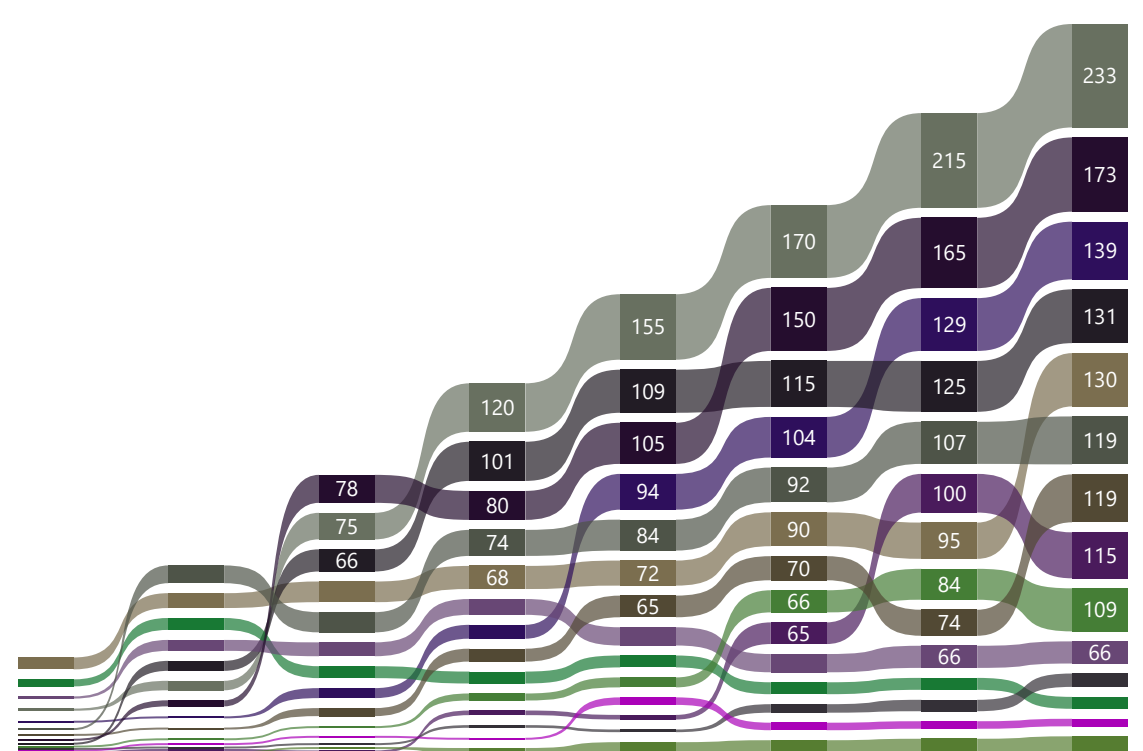

Name	1	2	3	4	5	6	7	8	Total
1 Christian Brunner (A)	25	15	35	45	35	15	45	18	233
2 Séverine Bertholet	8	25	45	2	25	45	15	8	173
3 Clarissa Imoberdorf	15	8	18	8	45	10	25	10	139
4 Daniela von Arx	6	35	25	35	8	6	10	6	131
5 ↑ Annatina Reinhard (A)	45	6	12	5	4	18	5	35	130
6 ↑ Michael Röthlin	10	12	15	10	18	5	4	45	119
7 ↓ Silvia Maissen	12	45	5	12	10	8	15	12	119
8 ↓ Brigitte Frutiger	2	3	0	25	0	35	35	15	115
9 ↓ Marco Gadmer (A)	5	5	10	15	6	25	18	25	109
10 Luc Gurtner	25	18	6	4	5	0	8	0	66
11 ↑ Karin Dincic-Walcher	4	1	3	18	0	12	6	4	48
12 ↓ Erich Stäldi	35	10	0	0	0	0	0	0	45
13 Thomas Tschumi	3	4	8	6	15	0	0	0	36
14 Elena Riebli	1	2	4	3	12	4	3	5	34

- Annatina Reinhard (A)
- Brigitte Frutiger
- Christian Brunner (A)
- Clarissa Imoberdorf
- Daniela von Arx
- Elena Riebli
- Erich Stäldi
- Karin Dincic-Walcher
- Luc Gurtner
- Marco Gadmer (A)
- Michael Röthlin
- Séverine Bertholet
- Silvia Maissen
- Thomas Tschumi

Name	1	%	#	2	%	#	3	%	#	4	%	#	5	%	#	6	%	#	7	%	#	8	%	#
Annatina Reinhard (A)	12430	70%	1	5470	30%	9 ↓	7900	45%	6 ↑	9090	50%	10 ↓	6290	35%	11 ↓	10860	60%	4 ↑	5610	30%	10 ↓	8920	50%	2 ↑
Brigitte Frutiger	3830	25%	13	5030	30%	12 ↑	0	0%	13 ↓	12390	70%	3 ↑	0	0%	12 ↓	11380	65%	2 ↑	10430	60%	2 →	7930	45%	5 ↓
Christian Brunner (A)	9450	55%	3	6390	35%	5 ↓	10120	55%	2 ↑	15270	80%	1 ↑	10060	55%	2 ↓	9900	55%	5 ↓	12720	70%	1 ↑	8100	45%	4 ↓
Clarissa Imoberdorf	8410	55%	5	5690	35%	8 ↓	8660	45%	4 ↑	9260	50%	8 ↓	10620	60%	1 ↑	8600	50%	7 ↓	10290	60%	3 ↑	7210	45%	7 ↓
Daniela von Arx	6410	40%	9	8270	50%	2 ↑	9480	50%	3 ↓	13120	70%	2 ↑	7590	45%	8 ↓	8010	45%	9 ↓	7730	45%	7 ↑	6750	40%	9 ↓
Elena Riebli	3450	20%	14	4510	25%	13 ↑	4800	25%	11 ↑	5710	30%	12 ↓	7960	45%	6 ↑	6190	35%	11 ↓	5280	30%	12 ↓	6740	40%	10 ↑
Erich Stäldi	10770	70%	2	6240	35%	7 ↓	0	0%	13 ↓	0	0%	14 ↓	0	0%	12 ↑	0	0%	12 →	0	0%	13 ↓	0	0%	12 ↑
Karin Dincic-Walcher	6050	35%	11	3930	25%	14 ↓	3650	20%	12 ↑	11660	65%	4 ↑	0	0%	12 ↓	9020	50%	6 ↑	6290	35%	9 ↓	6270	35%	11 ↓
Luc Gurtner	9450	55%	3	7100	40%	4 ↓	5560	30%	9 ↓	8210	45%	11 ↓	6470	35%	10 ↑	0	0%	12 ↓	7270	40%	8 ↑	0	0%	12 ↓
Marco Gadmer (A)	6210	35%	10	5400	30%	10 →	6560	35%	7 ↑	10340	55%	5 ↑	7300	40%	9 ↓	11010	60%	3 ↑	10120	55%	4 ↓	8140	45%	3 ↑
Michael Röthlin	7230	40%	7	6300	35%	6 ↑	8380	45%	5 ↑	9300	50%	7 ↓	9000	50%	4 ↑	7190	40%	10 ↓	5440	30%	11 ↓	8990	50%	1 ↑
Séverine Bertholet	6850	40%	8	7850	45%	3 ↑	10210	55%	1 ↑	4660	25%	13	9280	50%	3 ↑	12030	65%	1 ↑	8220	45%	5 ↓	7040	40%	8 ↓
Silvia Maissen	7590	50%	6	9150	55%	1 ↑	5010	30%	10 ↓	9910	60%	6 ↑	7630	45%	7 ↓	8230	50%	8 ↓	8220	50%	5 ↑	7850	45%	6 ↓
Thomas Tschumi	4950	30%	12	5380	30%	11 ↑	6470	35%	8 ↑	9170	50%	9 ↓	8740	50%	5 ↑	0	0%	12 ↓	0	0%	13 ↓	0	0%	12 ↑