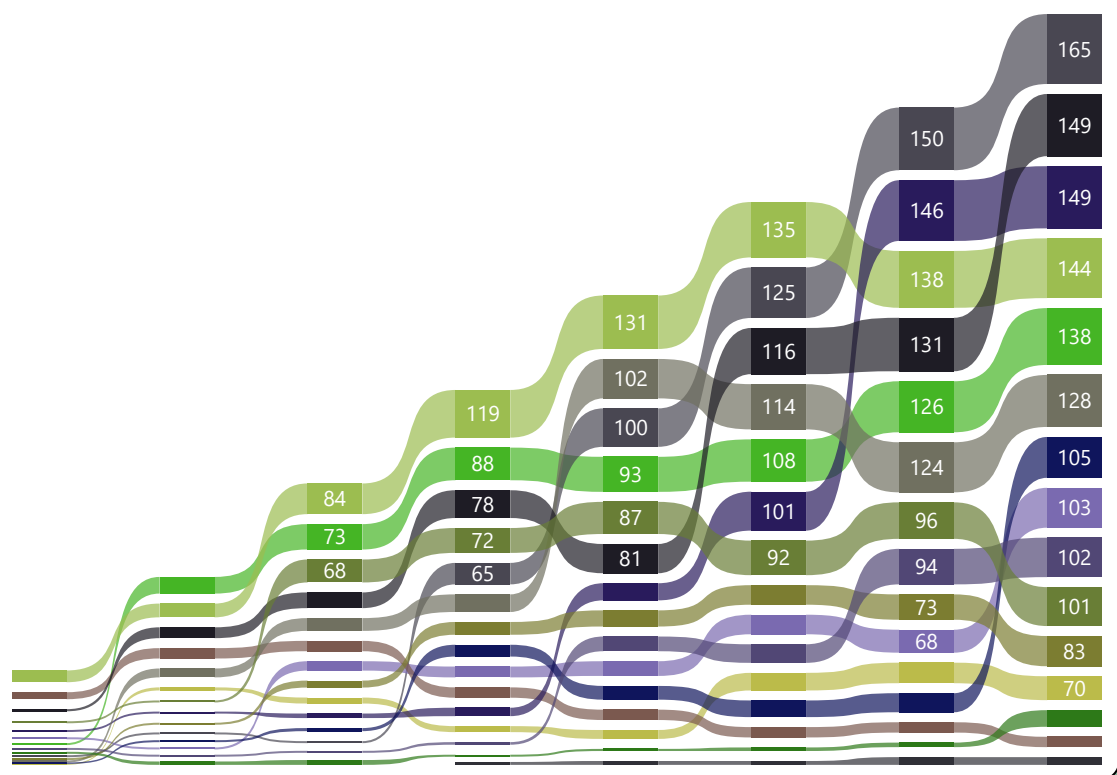

Name	1	2	3	4	5	6	7	8	Total
1 Athena Meier (A)	6	10	4	45	35	25	25	15	165
2 Manuela Schwegler	15	8	7	8	18	45	45	3	149
3 ↑ Natalia Simeon (A)	25	18	10	25	3	35	15	18	149
4 ↓ Esther Lagler	45	4	35	35	12	4	3	6	144
5 Alain Burtschi	10	45	18	15	5	15	18	12	138
6 Martin Kumli	4	35	8	10	45	12	10	4	128
7 ↑ Monika Burgener	3	12	12	18	4	6	5	45	105
8 ↑ Beatrice Racine	12	3	25	3	8	10	7	35	103
9 ↓ Steffi Burtschi	8	6	5	7	25	8	35	8	102
10 ↓ Valentin Züsli	18	5	45	4	15	5	4	5	101
11 ↓ Nathalie Wüthrich (A)	5	15	15	12	7	7	12	10	83
12 ↓ Abhijatha Tripti	2	25	6	0	6	18	6	7	70
13 ↑ Peter Wüthrich	7	0	3	5	10	3	2	25	55
14 ↓ Hans-Jürg Aeschlimann	35	7	0	0	0	0	0	0	42
15 Rahel Püschel	0	0	0	6	2	0	8	0	16

- Abhijatha Tripti
- Alain Burtschi
- Athena Meier (A)
- Beatrice Racine
- Esther Lagler
- Hans-Jürg Aeschlimann
- Manuela Schwegler
- Martin Kumli
- Monika Burgener
- Natalia Simeon (A)
- Nathalie Wüthrich (A)
- Peter Wüthrich
- Rahel Püschel
- Steffi Burtschi
- Valentin Züsli

Name	1	%	#	2	%	#	3	%	#	4	%	#	5	%	#	6	%	#	7	%	#	8	%	#
Abhijatha Tripti	5040	35%	14	8540	50%	3	7580	45%	10	0	0%	14	7450	45%	10	10040	60%	4	7890	45%	10	6320	35%	9
Alain Burtschi	8090	45%	7	10700	60%	1	10000	55%	4	9930	55%	5	7210	40%	11	9980	55%	5	9980	55%	4	6930	40%	6
Athena Meier (A)	7210	40%	10	6340	35%	7	7450	40%	12	11270	60%	1	9300	50%	2	10110	55%	3	10130	55%	3	7270	45%	5
Beatrice Racine	8200	50%	6	4270	25%	13	10360	55%	3	5740	30%	13	8540	50%	8	9590	55%	7	8630	50%	9	8000	45%	2
Esther Lagler	10980	65%	1	5360	30%	12	10990	60%	2	10940	60%	2	8670	50%	6	7110	40%	12	6300	35%	13	6200	35%	10
Hans-Jürg Aeschlimann	10710	60%	2	6020	35%	9	0	0%	14	0	0%	14	0	0%	15	0	0%	14	0	0%	15	0	0%	14
Manuela Schwegler	9280	55%	5	6150	35%	8	7590	40%	9	9350	50%	8	9120	50%	4	10660	60%	1	11830	65%	1	4500	25%	13
Martin Kumli	6500	40%	12	8630	50%	2	8080	45%	8	9480	50%	7	9440	55%	1	9840	55%	6	9650	55%	7	5400	30%	12
Monika Burgener	6120	35%	13	6360	35%	6	9100	50%	6	9960	55%	4	7180	40%	12	8230	45%	10	7290	40%	11	8040	45%	1
Natalia Simeon (A)	10220	65%	3	8460	50%	4	8680	50%	7	10350	60%	3	6280	35%	13	10490	60%	2	9710	55%	5	7860	45%	4
Nathalie Wüthrich (A)	6830	40%	11	6650	40%	5	9450	55%	5	9690	55%	6	7970	45%	9	8720	50%	9	9690	55%	6	6820	40%	7
Peter Wüthrich	7470	45%	9	0	0%	14	6470	35%	13	8140	45%	11	8560	50%	7	6080	35%	13	5230	30%	14	7870	45%	3
Rahel Püschel	0	0%	15	0	0%	14	0	0%	14	8940	50%	10	5290	30%	14	0	0%	14	8770	50%	8	0	0%	14
Steffi Burtschi	7610	45%	8	5590	30%	10	7470	40%	11	9340	50%	9	9160	50%	3	9400	50%	8	10900	60%	2	6410	35%	8
Valentin Züsli	9310	55%	4	5410	30%	11	11210	60%	1	6640	35%	12	9030	50%	5	7220	40%	11	6370	35%	12	6050	35%	11