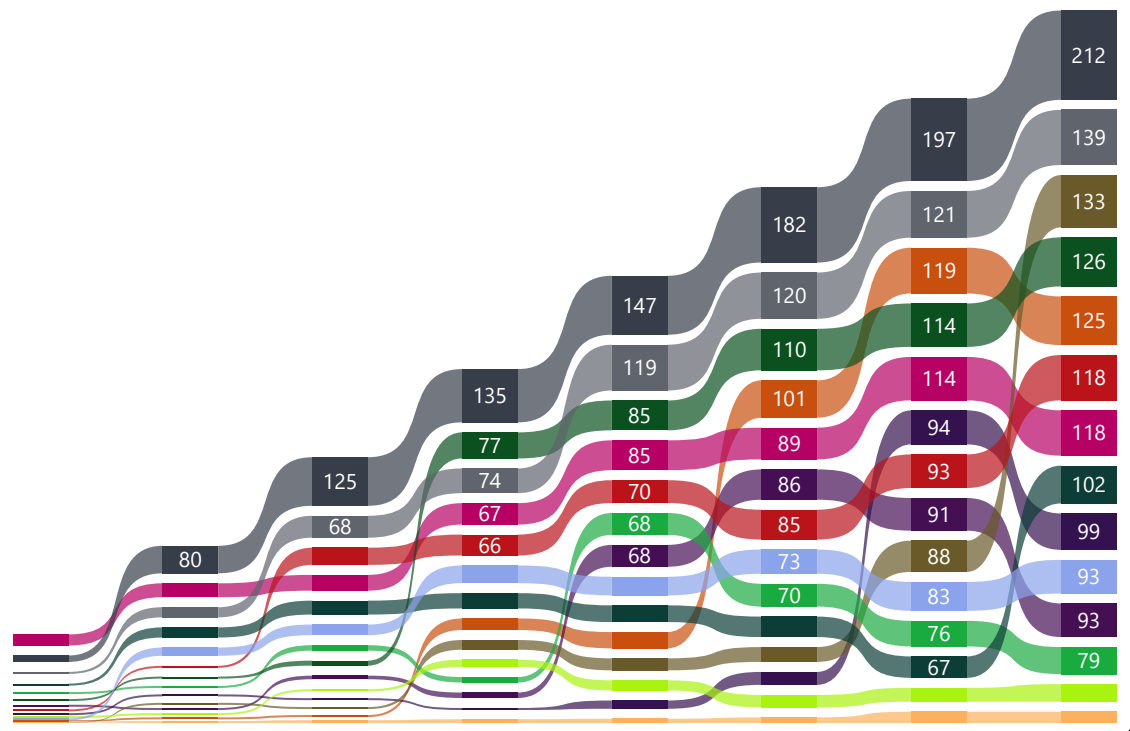

Name	1	2	3	4	5	6	7	8	Total
1 Monika Sarbach	35	45	45	10	12	35	15	15	212
2 Roman Villiger	25	18	25	6	45	1	1	18	139
3 ↑ Gian Kamlesh	1	10	6	25	5	6	35	45	133
4 ↑ Melk von Flüe	12	8	12	45	8	25	4	12	126
5 ↓ Andreas Vetter (N)	3	5	3	35	10	45	18	6	125
6 ↓ Charlie Sarbach (N)	45	6	4	12	18	4	25	4	118
7 Marco Hauser (A)	8	15	35	8	4	15	8	25	118
8 ↑ Matthias Lauper	18	25	8	3	3	8	2	35	102
9 ↓ Eva Keller (A)	6	12	1	5	15	10	45	5	99
10 ↓ Barbara Fritschi	10	1	18	4	35	18	5	2	93
11 ↓ Tizian Zumthurm	4	35	5	15	2	12	10	10	93
12 ↓ Manuel Blamauer (N)	15	3	15	0	35	2	6	3	79
13 Raphael Zemp	5	4	10	18	6	5	3	8	59
14 Patrick Nydegger (N)	2	2	2	2	1	3	12	0	24

- Andreas Vetter (N)
- Barbara Fritschi
- Charlie Sarbach (N)
- Eva Keller (A)
- Gian Kamlesh
- Manuel Blamauer (N)
- Marco Hauser (A)
- Matthias Lauper
- Melk von Flüe
- Monika Sarbach
- Patrick Nydegger (N)
- Raphael Zemp
- Roman Villiger
- Tizian Zumthurm

Name	1	%	#	2	%	#	3	%	#	4	%	#	5	%	#	6	%	#	7	%	#	8	%	#							
Andreas Vetter (N)	7850	45%	12	6300	35%	10	↑	7160	40%	12	↓	14400	75%	2	↑	11170	60%	7	↓	13960	75%	1	↑	12060	65%	4	↓	8300	45%	9	↓
Barbara Fritschi	10600	60%	7	4470	25%	14	↓	10080	55%	4	↑	9550	50%	11	↓	12880	70%	2	↑	12160	65%	4	↓	10110	55%	10	↓	5550	30%	13	↓
Charlie Sarbach (N)	12790	70%	1	6380	35%	9	↓	7290	40%	11	↓	11150	60%	6	↑	12840	70%	4	↑	9230	50%	11	↓	13140	70%	3	↑	6510	35%	11	↓
Eva Keller (A)	8810	50%	9	8140	45%	6	↑	5330	30%	14	↓	10260	55%	10	↑	12420	65%	5	↑	11860	65%	7	↓	14360	75%	1	↑	8290	45%	10	↓
Gian Kamlesh	6130	35%	14	7850	45%	7	↑	8920	50%	9	↓	14170	75%	3	↑	9840	55%	10	↓	10120	55%	9	↑	13810	75%	2	↑	12830	70%	1	↑
Manuel Blamauer (N)	11440	65%	5	5980	35%	12	↓	9840	55%	5	↑	0	0%	14	↓	12880	70%	2	↑	9000	50%	13	↓	10780	60%	9	↑	6170	35%	12	↓
Marco Hauser (A)	9270	55%	8	8440	50%	5	↑	10570	60%	2	↑	10720	60%	8	↓	9040	55%	11	↓	11940	70%	5	↑	11230	65%	8	↓	9740	55%	3	↑
Matthias Lauper	12010	70%	4	9000	55%	3	↑	9030	50%	8	↓	9040	50%	12	↓	8370	45%	12	→	10690	60%	8	↑	8030	45%	13	↓	9890	55%	2	↑
Melk von Flüe	11000	60%	6	7460	40%	8	↓	9480	50%	6	↑	15070	75%	1	↑	11030	60%	8	↓	12210	65%	3	↑	9320	50%	11	↓	9340	50%	6	↑
Monika Sarbach	12580	70%	2	9140	50%	1	↑	11190	60%	1	→	11090	60%	7	↓	11950	65%	6	↑	13690	75%	2	↑	11990	65%	5	↓	9360	50%	5	→
Patrick Nydegger (N)	7740	45%	13	4520	25%	13	→	6370	35%	13	→	7340	40%	13	→	7100	40%	14	↓	9050	50%	12	↑	11610	65%	6	↑	0	0%	14	↓
Raphael Zemp	8550	50%	10	6250	35%	11	↓	9110	50%	7	↑	12520	70%	4	↑	9960	55%	9	↓	9260	50%	10	↓	8040	45%	12	↓	8470	50%	8	↑
Roman Villiger	12240	70%	3	8710	50%	4	↓	10530	60%	3	↑	10620	60%	9	↓	12960	70%	1	↑	8830	50%	14	→	7950	45%	14	→	9710	55%	4	↑
Tizian Zumthurm	8050	45%	11	9020	50%	2	↑	8220	45%	10	↓	11600	65%	5	↑	8300	45%	13	↓	11920	65%	6	↑	11580	65%	7	↓	8770	50%	7	→