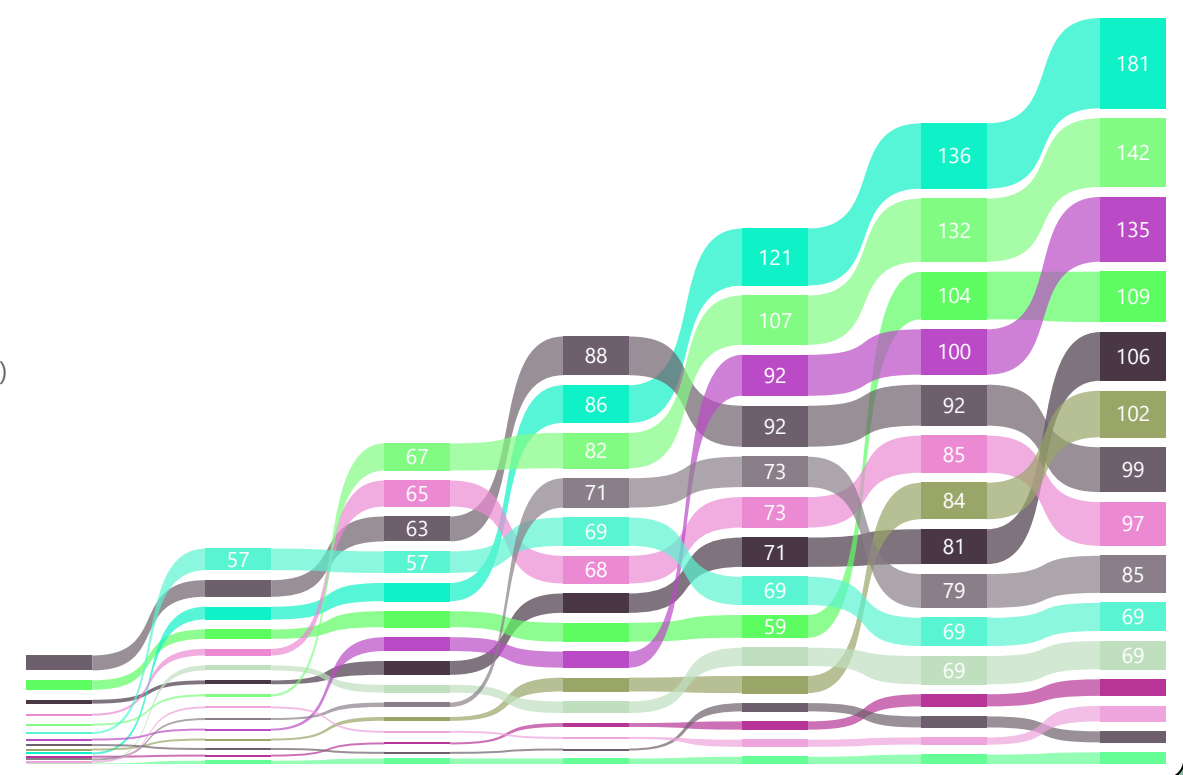

Name	1	2	3	4	5	6	7	8	Total
1 Christian Krebs	6	35	10	35	35	15	45		181
2 Moritz Krebs	15	7	45	15	25	25	10		142
3 ↑ Martin Ernst	10	8	25	4	45	8	35		135
4 ↓ Céline Jundt	35	0	12	5	7	45	5		109
5 ↑ Beat Rölli	25	0	18	10	18	10	25		106
6 ↑ Manuel Stocker	7	10	8	18	6	35	18		102
7 ↓ David Lüthold	45	3	15	25	4	0	7		99
8 ↓ Esther Naef	18	12	35	3	5	12	12		97
9 Ramon Lock (A)	4	15	7	45	2	6	6		85
10 Oskar Eugster	12	45	0	12	0	0	0		69
11 Marius Müller (A)	2	25	5	7	12	18	0		69
12 Manuela Bhend (A)	5	6	6	8	8	7	8		48
13 ↑ Uwe Gort	3	18	0	0	10	0	15		46
14 ↓ Martina Krebs	8	4	0	6	15	5	0		38
15 Jennifer Krebs	1	5	4	0	3	4	4		21

- Beat Rölli
- Céline Jundt
- Christian Krebs
- David Lüthold
- Esther Naef
- Jennifer Krebs
- Manuel Stocker
- Manuela Bhend (A)
- Marius Müller (A)
- Martin Ernst
- Martina Krebs
- Moritz Krebs
- Oskar Eugster
- Ramon Lock (A)
- Uwe Gort

Name	1	%	#	2	%	#	3	%	#	4	%	#	5	%	#	6	%	#	7	%	#	8	%	#
Beat Rölli	9750	55%	3	0	0%	14	9490	50%	4	9380	50%	7	10000	55%	4	8810	50%	7	9840	55%	3			
Céline Jundt	10530	60%	2	0	0%	14	9070	50%	6	8610	45%	11	8910	50%	9	14720	80%	1	7350	40%	11			
Christian Krebs	7790	45%	10	8700	50%	2	8570	45%	7	13590	70%	2	11960	65%	2	10890	60%	5	14660	80%	1			
David Lüthold	10720	65%	1	4820	30%	13	9280	50%	5	12390	65%	3	7810	45%	12	0	0%	13	7660	45%	9			
Esther Naef	9230	55%	4	7050	40%	6	10700	60%	2	6380	35%	13	7900	45%	11	8930	50%	6	8900	50%	6			
Jennifer Krebs	4470	25%	15	5530	30%	11	3680	20%	12	0	0%	14	7340	40%	13	1800	10%	12	5550	30%	12			
Manuel Stocker	8530	50%	9	6990	40%	7	8160	45%	8	11930	65%	4	8810	50%	10	14160	75%	2	9050	50%	4			
Manuela Bhend (A)	6190	35%	11	6460	35%	10	6520	35%	10	9170	50%	8	9110	50%	8	8230	45%	9	8110	45%	8			
Marius Müller (A)	6010	35%	14	7950	45%	3	5390	30%	11	9100	50%	9	9550	55%	6	12710	70%	4	0	0%	13			
Martin Ernst	8720	50%	7	6680	40%	8	9980	55%	3	7990	45%	12	12200	65%	1	8790	50%	8	10660	60%	2			
Martina Krebs	8640	50%	8	5490	30%	12	0	0%	13	8980	50%	10	9810	55%	5	6310	35%	11	0	0%	13			
Moritz Krebs	9030	50%	5	6490	35%	9	11210	60%	1	11600	60%	5	11060	60%	3	13140	70%	3	8320	45%	7			
Oskar Eugster	9000	55%	6	10660	60%	1	0	0%	13	10530	60%	6	0	0%	15	0	0%	13	0	0%	13			
Ramon Lock (A)	6180	35%	12	7270	40%	5	7320	40%	9	14100	75%	1	5370	30%	14	8190	45%	10	7360	40%	10			
Uwe Gort	6150	40%	13	7300	45%	4	0	0%	13	0	0%	14	9350	55%	7	0	0%	13	8940	55%	5