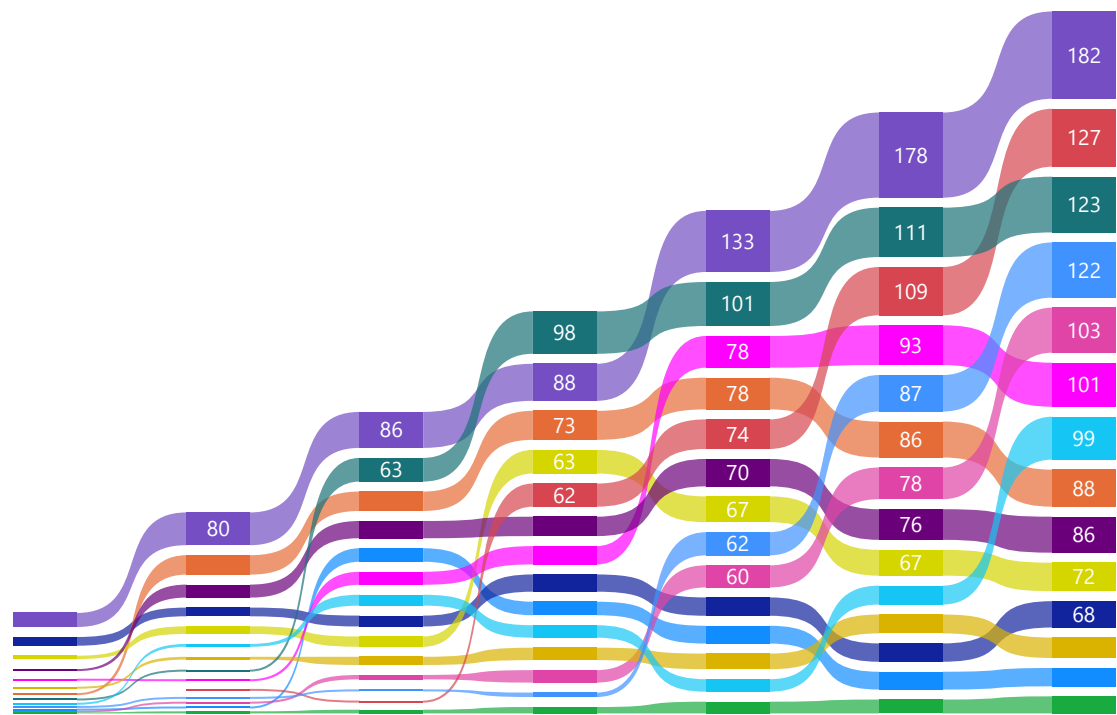

Name	1	2	3	4	5	6	7	8	Total
1 Martin Daniel Heer (N)	45	35	6	2	45	45	4		182
2 ↑ Philipp Rohrer	0	15	2	45	12	35	18		127
3 ↓ Philippe Steiner (N)	8	10	45	35	3	10	12		123
4 ↑ Thomas Bollmann (A)	5	4	12	6	35	25	35		122
5 ↑ Markus Klein	3	6	18	15	18	18	25		103
6 ↓ Daniel Kunz	15	3	25	10	25	15	8		101
7 ↑ Simon Luck	6	18	15	3	0	12	45		99
8 ↓ Angelo Marras (A)	10	45	0	18	5	8	2		88
9 ↓ Lucas Orellano (N)	18	25	8	4	15	6	10		86
10 ↓ Claudia Lösch	25	8	5	25	4	0	5		72
11 ↑ Andy Frei	35	0	4	12	2	0	15		68
12 ↓ Paul Roger Ratcliffe	12	12	10	8	6	6	3		57
13 Andrin Altherr (A)	4	5	35	0	8	0	1		53
14 Rolf Markwalder	2	2	3	5	10	4	6		32

- Andrin Altherr (A)
- Andy Frei
- Angelo Marras (A)
- Claudia Lösch
- Daniel Kunz
- Lucas Orellano (N)
- Markus Klein
- Martin Daniel Heer (N)
- Paul Roger Ratcliffe
- Philipp Rohrer
- Philippe Steiner (N)
- Rolf Markwalder
- Simon Luck
- Thomas Bollmann (A)

Name	1	%	#	2	%	#	3	%	#	4	%	#	5	%	#	6	%	#	7	%	#	8	%	#
Andrin Altherr (A)	9340	55%	11	8110	45%	10	12600	70%	2	0	0%	14	12620	70%	8	0	0%	12	7170	40%	14			
Andy Frei	12970	80%	2	0	0%	14	9740	60%	11	12320	70%	6	9590	55%	13	0	0%	12	13330	75%	5			
Angelo Marras (A)	10550	60%	7	13010	75%	1	0	0%	14	14050	75%	4	11640	65%	10	11670	65%	8	7290	40%	13			
Claudia Lösch	12480	70%	3	9000	50%	8	10200	55%	10	14200	75%	3	11170	60%	11	0	0%	12	10970	60%	10			
Daniel Kunz	11130	60%	5	7490	40%	12	12180	65%	3	12250	65%	7	14030	75%	3	12220	65%	5	11910	65%	8			
Lucas Orellano (N)	11370	65%	4	11520	65%	3	11040	60%	8	10380	55%	11	13760	70%	5	11110	60%	9	12520	70%	7			
Markus Klein	8700	50%	12	8130	45%	9	11700	65%	4	12990	70%	5	13960	75%	4	13000	70%	4	13830	75%	3			
Martin Daniel Heer (N)	18400	95%	1	12060	70%	2	10650	65%	9	8490	50%	13	18250	95%	1	18570	95%	1	10230	60%	11			
Paul Roger Ratcliffe	11000	60%	6	9240	50%	6	11090	60%	7	11170	60%	8	12020	65%	9	11110	60%	9	10180	55%	12			
Philipp Rohrer	0	0%	14	9560	55%	5	1800	10%	13	18100	90%	1	13260	75%	6	16230	85%	2	13720	75%	4			
Philippe Steiner (N)	10460	60%	8	9030	50%	7	13150	70%	1	14580	75%	2	11130	60%	12	11970	65%	7	12750	70%	6			
Rolf Markwalder	8320	50%	13	5990	35%	13	5460	30%	12	10770	60%	10	13040	80%	7	10170	60%	11	11480	65%	9			
Simon Luck	10450	60%	9	10830	60%	4	11630	70%	5	9180	50%	12	0	0%	14	12200	70%	6	15120	80%	1			
Thomas Bollmann (A)	9990	55%	10	8090	45%	11	11260	60%	6	11130	60%	9	14050	75%	2	15250	80%	3	13880	75%	2