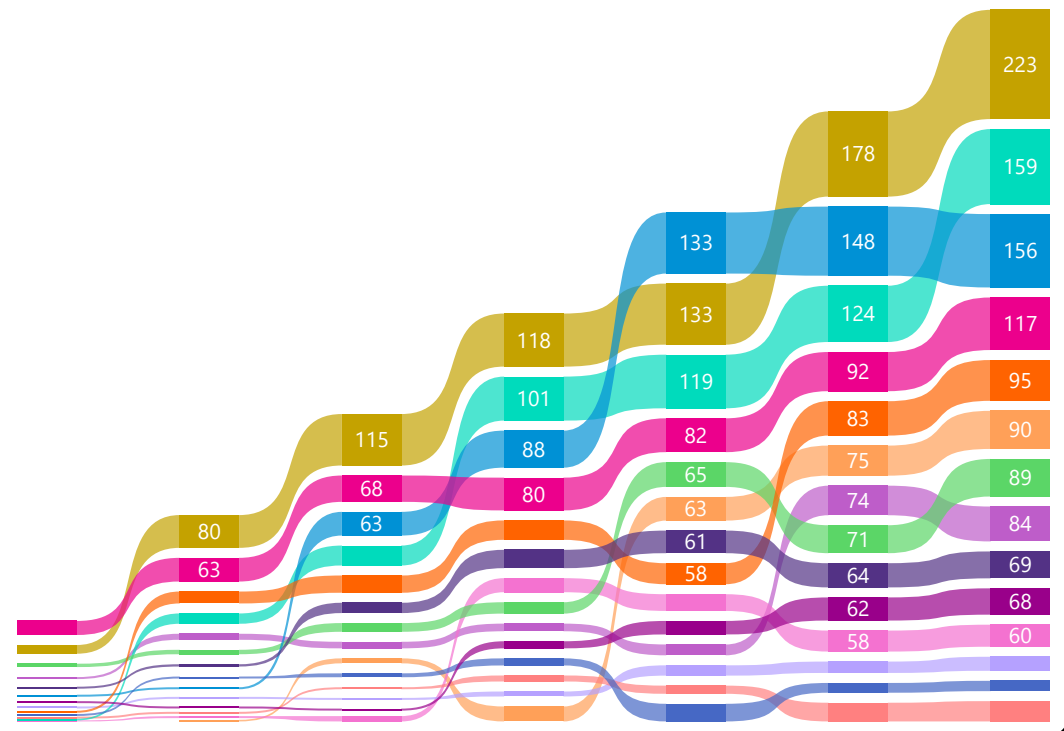

Name	1	2	3	4	5	6	7	8	Total
1 Hans Minder (A)	35	45	35	3	15	45	45		223
2 ↑ Lukas Schnider	3	35	18	45	18	5	35		159
3 ↓ Peter Nydegger	12	6	45	25	45	15	8		156
4 Simon Hodel (N)	45	18	5	12	2	10	25		117
5 Roman Walser (A)	6	35	10	4	3	25	12		95
6 André Marquês	0	3	25	0	35	12	15		90
7 ↑ Mariann Grunder Glatzfelder	25	2	8	5	25	6	18		89
8 ↓ Christine Ryser (N)	18	12	1	2	6	35	10		84
9 Simon Kaufmann	15	8	15	15	8	3	5		69
10 Sam Klein	10	0	4	18	12	18	6		68
11 David Naef (N)	2	5	3	35	5	8	2		60
12 Gisela Suppiger (N)	8	10	2	8	10	2	5		45
13 Querida Long	5	15	6	6	1	4	1		38
14 Jenny Bertholet (N)	4	4	12	10	4	1	3		38

- André Marquês
- Christine Ryser (N)
- David Naef (N)
- Gisela Suppiger (N)
- Hans Minder (A)
- Jenny Bertholet (N)
- Lukas Schnider
- Mariann Grunder Glatzfelder
- Peter Nydegger
- Querida Long
- Roman Walser (A)
- Sam Klein
- Simon Hodel (N)
- Simon Kaufmann

Name	1	%	#	2	%	#	3	%	#	4	%	#	5	%	#	6	%	#	7	%	#	8	%	#			
André Marquês	0	0%	14	4380	25%	12	↑	10660	60%	3	↑	0	0%	14	↓	11820	65%	2	↑	11650	65%	6	↓	10380	60%	5	↑
Christine Ryser (N)	11350	65%	4	7330	40%	6	↓	6310	35%	14	↓	8050	45%	13	↑	9710	55%	9	↑	13620	75%	2	↑	9930	55%	7	↓
David Naef (N)	5840	35%	13	5440	30%	10	↑	7150	40%	12	↓	13040	70%	2	↑	9070	50%	10	↓	9850	55%	8	↑	7180	40%	13	↓
Gisela Suppiger (N)	8850	55%	8	7150	40%	7	↑	7060	40%	13	↓	9930	55%	8	↑	9960	55%	7	↑	8900	50%	13	↓	8840	50%	10	↑
Hans Minder (A)	14030	80%	2	10640	65%	1	↑	11060	60%	2	↓	8990	50%	12	↓	10810	60%	5	↑	15200	85%	1	↑	12670	70%	1	→
Jenny Bertholet (N)	6750	40%	11	5340	30%	11	→	9190	50%	6	↑	10090	55%	7	↓	8250	45%	11	↓	8100	45%	14	↓	8250	45%	12	↑
Lukas Schnider	6620	40%	12	9100	50%	2	↑	10000	55%	4	↓	14530	75%	1	↑	10950	60%	4	↓	9040	50%	10	↓	10920	60%	2	↑
Mariann Grunder Glatzfelder	12030	70%	3	3560	20%	13	↓	8990	50%	8	↑	9870	55%	10	↓	11560	65%	3	↑	9060	50%	9	↓	10580	60%	4	↑
Peter Nydegger	9250	60%	6	6810	40%	9	↓	12410	70%	1	↑	12980	70%	3	↓	12540	70%	1	↑	12380	70%	5	↓	9590	55%	8	↓
Querida Long	7680	45%	10	7900	45%	5	↑	8390	45%	9	↓	9890	55%	9	→	6340	35%	14	↓	9030	50%	11	↑	7010	40%	14	↓
Roman Walser (A)	8350	50%	9	9100	50%	2	↑	9040	50%	7	↓	9150	50%	11	↓	8210	45%	12	↓	12890	70%	3	↑	10150	55%	6	↓
Sam Klein	9090	55%	7	0	0%	14	↓	7180	40%	11	↑	12370	65%	4	↑	10410	60%	6	↓	12820	70%	4	↑	9470	55%	9	↓
Simon Hodel (N)	14430	80%	1	8990	50%	4	↓	8120	45%	10	↓	11270	60%	6	↑	6970	40%	13	↓	10640	60%	7	↑	10610	60%	3	↑
Simon Kaufmann	9970	60%	5	6910	40%	8	↓	9400	50%	5	↑	11720	60%	5	→	9790	55%	8	↓	8940	50%	12	↓	8840	50%	10	↑