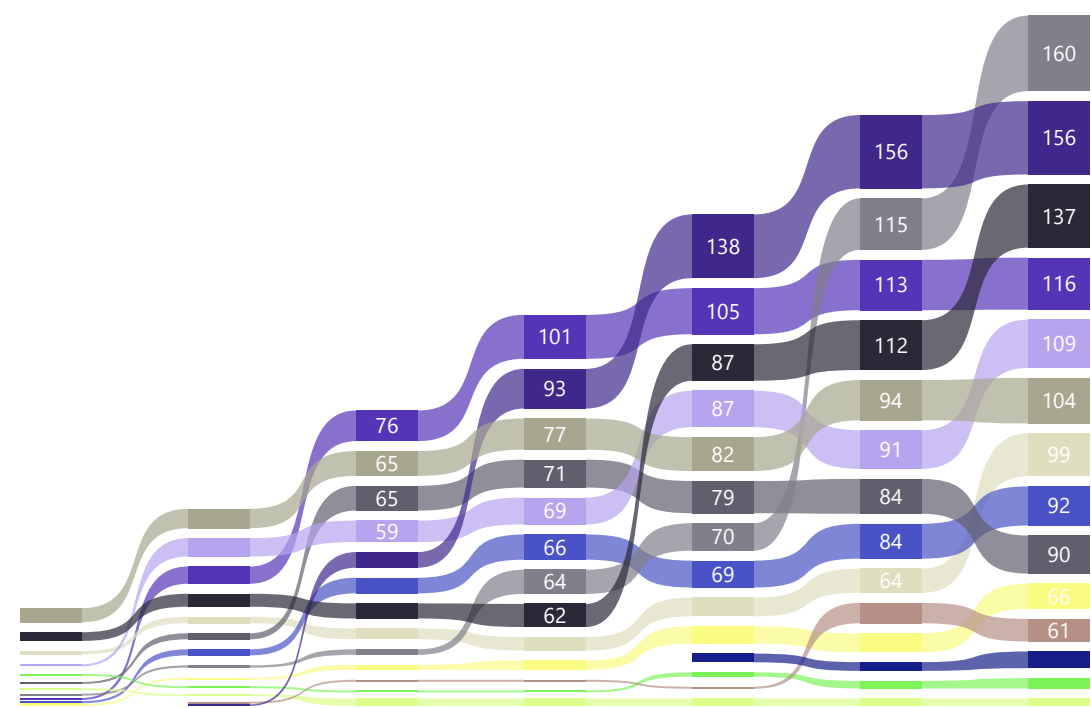

Name	1	2	3	4	5	6	7	8	Total
1 ↑ Lukas Heutschi	8	15	6	35	6	45	45		160
2 ↓ Niklaus Brunner	0	3	45	45	45	18	0		156
3 ↑ Tim Müller (N)	35	8	4	15	25	25	25		137
4 ↓ Alan Marquès	6	45	25	25	4	8	3		116
5 ↑ Marco von Atzigen (A)	18	35	6	10	18	4	18		109
6 ↓ Rafael Wagner (N)	45	10	10	12	5	12	10		104
7 ↑ Alessandro Occhipinti	25	6	8	5	10	10	35		99
8 Armin Riebli	5	25	18	18	3	15	8		92
9 ↓ Carsten Köllmann	12	18	35	6	8	5	6		90
10 ↑ Claude Anthamatten (N)	4	12	12	8	15	3	12		66
11 ↓ Nicola Colucci (A)	0	5	15	0	2	35	4		61
12 Salil Apte (N)	0	0	0	0	35	0	15		50
13 Julian Purtschert (N)	15	0	0	0	12	6	5		38
14 Mathias Henseler (N)	10	4	0	0	0	0	0		14

- Alan Marquès
- Alessandro Occhipinti
- Armin Riebli
- Carsten Köllmann
- Claude Anthamatten (N)
- Julian Purtschert (N)
- Lukas Heutschi
- Marco von Atzigen (A)
- Mathias Henseler (N)
- Nicola Colucci (A)
- Niklaus Brunner
- Rafael Wagner (N)
- Salil Apte (N)
- Tim Müller (N)

Name	1	%	#	2	%	#	3	%	#	4	%	#	5	%	#	6	%	#	7	%	#	8	%	#			
Alan Marquès	8270	50%	9	12240	70%	1	↑	10320	60%	3	↓	11580	60%	3	→	9740	55%	11	↓	10130	55%	8	↑	7160	40%	12	↓
Alessandro Occhipinti	9980	55%	3	6420	35%	9	↓	7550	40%	8	↑	7570	40%	10	↓	10180	55%	7	↑	10300	55%	7	→	13970	70%	2	↑
Armin Riebli	8080	45%	10	8240	45%	3	↑	9270	50%	4	↓	11110	60%	4	→	9250	50%	12	↓	11950	65%	5	↑	8230	45%	8	↓
Carsten Köllmann	9320	55%	6	7300	40%	4	↑	10590	55%	2	↑	7760	40%	9	↓	10160	55%	8	↑	9750	55%	10	↓	8190	45%	9	↑
Claude Anthamatten (N)	7630	45%	11	7210	40%	6	↑	8130	45%	6	→	10020	55%	8	↓	10690	60%	5	↑	8740	50%	12	↓	9950	55%	6	↑
Julian Purtschert (N)	9480	55%	5	0	0%	13	↓	0	0%	12	↑	0	0%	11	↑	10270	55%	6	↑	9890	55%	9	↓	8160	45%	10	↓
Lukas Heutschi	8560	50%	8	7220	40%	5	↑	7430	40%	9	↓	12080	65%	2	↑	10080	55%	9	↓	14000	75%	1	↑	13990	75%	1	→
Marco von Atzigen (A)	9550	55%	4	12100	65%	2	↑	7430	40%	9	↓	10160	55%	7	↑	11800	65%	4	↑	9000	50%	11	↓	11770	65%	4	↑
Mathias Henseler (N)	9090	55%	7	4160	25%	11	↓	0	0%	12	↓	0	0%	11	↑	0	0%	14	↓	0	0%	13	↑	0	0%	13	→
Nicola Colucci (A)	0	0%	12	5870	35%	10	↑	9160	50%	5	↑	0	0%	11	↓	4630	25%	13	↓	12660	80%	2	↑	8050	50%	11	↓
Niklaus Brunner	0	0%	12	3660	20%	12	→	12780	70%	1	↑	14600	75%	1	→	14870	80%	1	→	12280	70%	4	↓	0	0%	13	↓
Rafael Wagner (N)	14680	85%	1	7070	40%	7	↓	8020	45%	7	→	10300	55%	6	↑	9910	55%	10	↓	11680	65%	6	↑	9820	55%	7	↓
Salil Apte (N)	0	0%	12	0	0%	13	↓	0	0%	12	↑	0	0%	11	↑	13210	75%	2	↑	0	0%	13	↓	11110	65%	5	↑
Tim Müller (N)	10510	65%	2	6810	40%	8	↓	7060	40%	11	↓	11100	65%	5	↑	12360	70%	3	↑	12400	70%	3	→	12480	70%	3	→