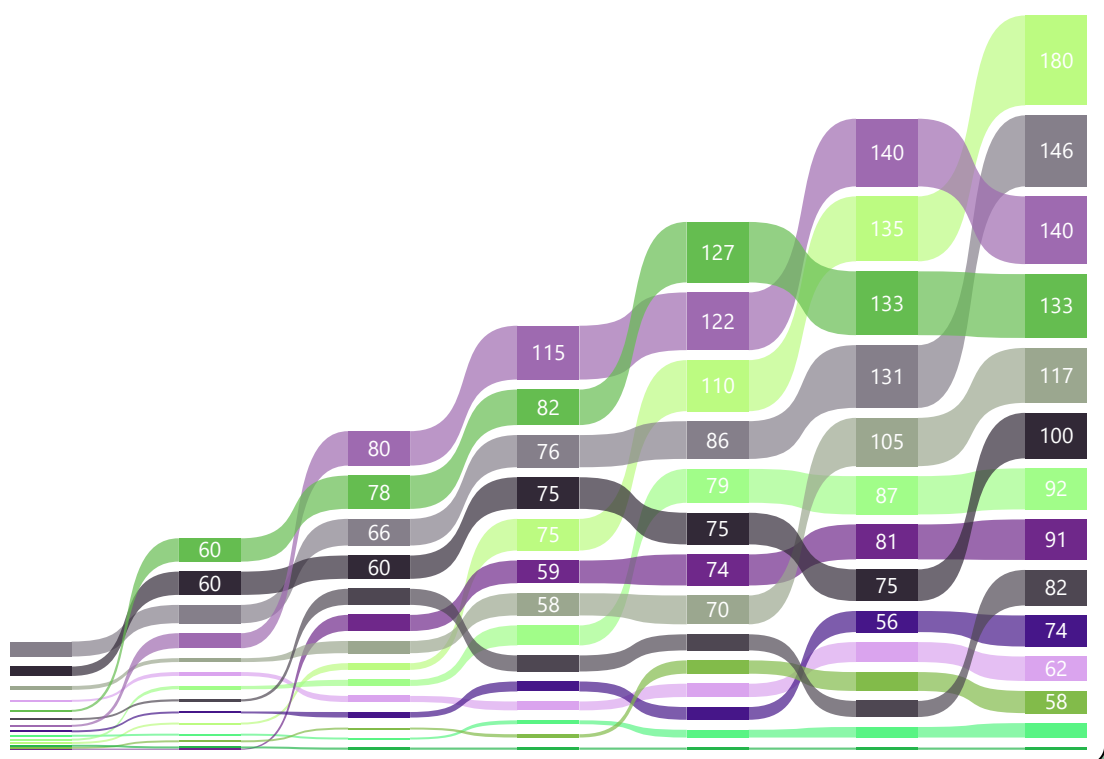

Name	1	2	3	4	5	6	7	8	Total
1 ↑ Basil Muff (N)	5	15	10	45	35	25	45		180
2 ↑ Bettina Loos Gadmer (A)	45	6	15	10	10	45	15		146
3 ↓ Silvie Jenny	10	35	35	35	7	18	0		140
4 ↓ Therese Elisabeth Müller	15	45	18	4	45	6	0		133
5 Janick Wetterwald	25	0	15	18	12	35	12		117
6 ↑ Manuel Zobic (A)	35	25	0	15	0	0	25		100
7 ↓ Chiara Larentis	6	18	5	25	25	8	5		92
8 ↓ Grace Nguyen (A)	2	0	45	12	15	7	10		91
9 ↑ Roger Scherrer	12	10	25	0	0	0	35		82
10 ↓ Jann Gadmer	8	12	8	8	5	15	18		74
11 ↓ Caroline Wyss	18	7	4	5	8	12	8		62
12 ↓ Martina Rohrer	3	8	7	6	18	10	6		58
13 Beatrice Epper	7	5	6	7	7	5	7		44
14 Raphael Jaggi	4	0	0	0	0	0	0		4
15 Dominic Dahinden	0	0	0	0	0	0	0		0

- Basil Muff (N)
- Beatrice Epper
- Bettina Loos Gadmer (A)
- Caroline Wyss
- Chiara Larentis
- Dominic Dahinden
- Grace Nguyen (A)
- Janick Wetterwald
- Jann Gadmer
- Manuel Zobic (A)
- Martina Rohrer
- Raphael Jaggi
- Roger Scherrer
- Silvie Jenny
- Therese Elisabeth Müller

Name	1	%	#	2	%	#	3	%	#	4	%	#	5	%	#	6	%	#	7	%	#	8	%	#			
Basil Muff (N)	6310	35%	11	6420	35%	5	↑	7440	40%	7	↓	13980	75%	1	↑	9170	50%	2	↓	9060	50%	3	↓	12950	70%	1	↑
Beatrice Epper	6790	45%	9	3270	20%	11	↓	5560	35%	10	↑	8650	55%	9	↑	6640	45%	9	→	5530	35%	11	↓	8290	50%	9	↑
Bettina Loos Gadmer (A)	12670	70%	1	3620	20%	10	↓	8270	45%	5	↑	10030	55%	7	↓	8070	45%	7	→	9740	55%	1	↑	9040	50%	5	↓
Caroline Wyss	9000	55%	4	6000	35%	9	↓	5250	30%	12	↓	8360	50%	11	↑	6980	40%	8	↑	7840	45%	6	↑	8320	50%	8	↓
Chiara Larentis	6690	40%	10	7930	45%	4	↑	5260	30%	11	↓	11470	65%	3	↑	8640	50%	3	→	7180	40%	8	↓	4580	25%	11	↓
Dominic Dahinden	0	0%	15	0	0%	12	↑	0	0%	13	↓	0	0%	13	→	0	0%	12	↑	0	0%	12	→	0	0%	12	→
Grace Nguyen (A)	3430	20%	14	0	0%	12	↑	10350	55%	1	↑	11120	55%	6	↓	8370	45%	5	↑	6600	40%	9	↓	8800	50%	7	↑
Janick Wetterwald	9480	55%	3	0	0%	12	↓	8270	45%	5	↑	11310	60%	4	↑	8100	45%	6	↓	9680	55%	2	↑	8970	50%	6	↓
Jann Gadmer	6860	40%	8	6290	35%	6	↑	7220	40%	8	↓	9290	50%	8	→	4620	25%	11	↓	7990	45%	5	↑	9080	50%	4	↑
Manuel Zobic (A)	10930	65%	2	8070	45%	3	↓	0	0%	13	↓	11260	60%	5	↑	0	0%	12	↓	0	0%	12	→	9660	55%	3	↑
Martina Rohrer	5900	35%	13	6090	35%	8	↑	6540	35%	9	↓	8440	45%	10	↓	8540	50%	4	↑	7480	45%	7	↓	5270	30%	10	↓
Raphael Jaggi	6000	40%	12	0	0%	12	→	0	0%	13	↓	0	0%	13	→	0	0%	12	↑	0	0%	12	→	0	0%	12	→
Roger Scherrer	8350	50%	6	6230	35%	7	↓	9650	50%	3	↑	0	0%	13	↓	0	0%	12	↑	0	0%	12	→	9880	55%	2	↑
Silvie Jenny	6930	45%	7	8650	50%	2	↑	9980	60%	2	→	13060	70%	2	→	6640	40%	9	↓	8790	50%	4	↑	0	0%	12	↓
Therese Elisabeth Müller	8750	50%	5	9180	50%	1	↑	9040	50%	4	↓	3620	20%	12	↓	10270	60%	1	↑	6310	35%	10	↓	0	0%	12	↓