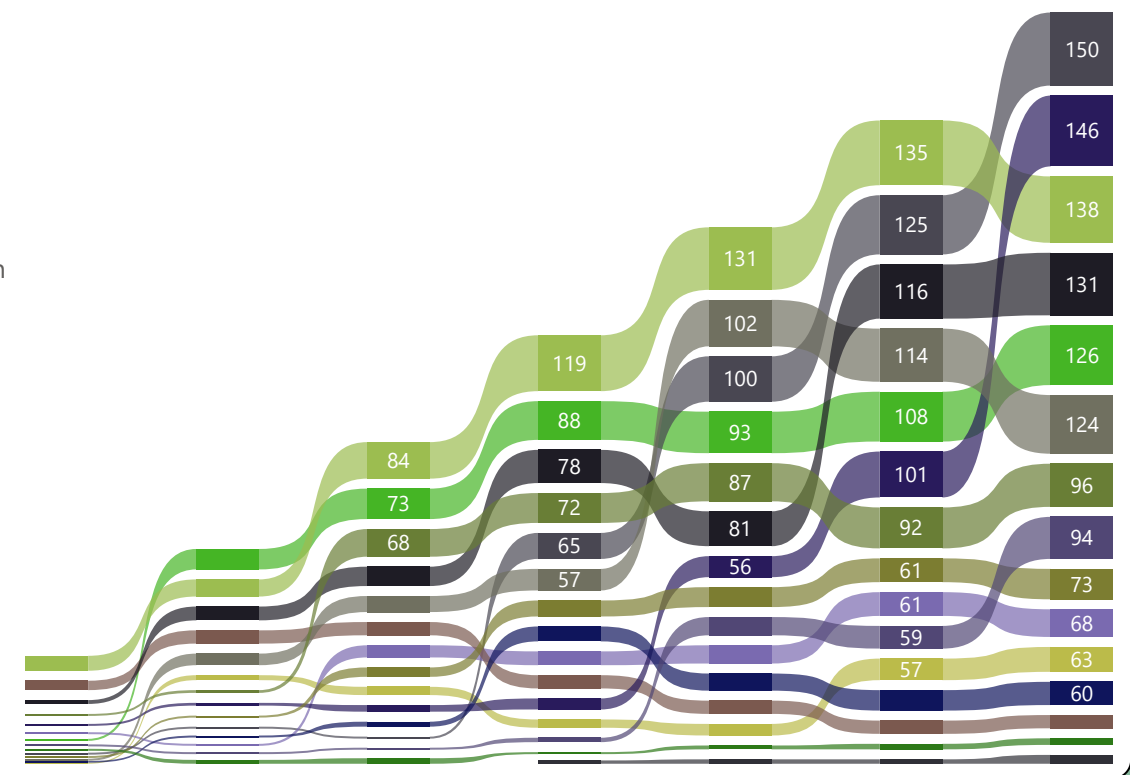

Name	1	2	3	4	5	6	7	8	Total
1 ↑ Athena Meier (A)	6	10	4	45	35	25	25		150
2 ↑ Manuela Schwegler	15	8	7	8	18	45	45		146
3 ↓ Esther Lagler	45	4	35	35	12	4	3		138
4 ↓ Natalia Simeon (A)	25	18	10	25	3	35	15		131
5 Alain Burtschi	10	45	18	15	5	15	18		126
6 ↓ Martin Kumli	4	35	8	10	45	12	10		124
7 Valentin Züsli	18	5	45	4	15	5	4		96
8 ↑ Steffi Burtschi	8	6	5	7	25	8	35		94
9 Nathalie Wüthrich (A)	5	15	15	12	7	7	12		73
10 ↓ Beatrice Racine	12	3	25	3	8	10	7		68
11 Abhijatha Tripti	2	25	6	0	6	18	6		63
12 Monika Burgener	3	12	12	18	4	6	5		60
13 Hans-Jürg Aeschlimann	35	7	0	0	0	0	0		42
14 Peter Wüthrich	7	0	3	5	10	3	2		30
15 Rahel Püschel	0	0	0	6	2	0	8		16

- Abhijatha Tripti
- Alain Burtschi
- Athena Meier (A)
- Beatrice Racine
- Esther Lagler
- Hans-Jürg Aeschlimann
- Manuela Schwegler
- Martin Kumli
- Monika Burgener
- Natalia Simeon (A)
- Nathalie Wüthrich (A)
- Peter Wüthrich
- Rahel Püschel
- Steffi Burtschi
- Valentin Züsli

Name	1	%	#	2	%	#	3	%	#	4	%	#	5	%	#	6	%	#	7	%	#	8	%	#
Abhijatha Tripti	5040	35%	14	8540	50%	3	7580	45%	10	0	0%	14	7450	45%	10	10040	60%	4	7890	45%	10			
Alain Burtschi	8090	45%	7	10700	60%	1	10000	55%	4	9930	55%	5	7210	40%	11	9980	55%	5	9980	55%	4			
Athena Meier (A)	7210	40%	10	6340	35%	7	7450	40%	12	11270	60%	1	9300	50%	2	10110	55%	3	10130	55%	3			
Beatrice Racine	8200	50%	6	4270	25%	13	10360	55%	3	5740	30%	13	8540	50%	8	9590	55%	7	8630	50%	9			
Esther Lagler	10980	65%	1	5360	30%	12	10990	60%	2	10940	60%	2	8670	50%	6	7110	40%	12	6300	35%	13			
Hans-Jürg Aeschlimann	10710	60%	2	6020	35%	9	0	0%	14	0	0%	14	0	0%	15	0	0%	14	0	0%	15			
Manuela Schwegler	9280	55%	5	6150	35%	8	7590	40%	9	9350	50%	8	9120	50%	4	10660	60%	1	11830	65%	1			
Martin Kumli	6500	40%	12	8630	50%	2	8080	45%	8	9480	50%	7	9440	55%	1	9840	55%	6	9650	55%	7			
Monika Burgener	6120	35%	13	6360	35%	6	9100	50%	6	9960	55%	4	7180	40%	12	8230	45%	10	7290	40%	11			
Natalia Simeon (A)	10220	65%	3	8460	50%	4	8680	50%	7	10350	60%	3	6280	35%	13	10490	60%	2	9710	55%	5			
Nathalie Wüthrich (A)	6830	40%	11	6650	40%	5	9450	55%	5	9690	55%	6	7970	45%	9	8720	50%	9	9690	55%	6			
Peter Wüthrich	7470	45%	9	0	0%	14	6470	35%	13	8140	45%	11	8560	50%	7	6080	35%	13	5230	30%	14			
Rahel Püschel	0	0%	15	0	0%	14	0	0%	14	8940	50%	10	5290	30%	14	0	0%	14	8770	50%	8			
Steffi Burtschi	7610	45%	8	5590	30%	10	7470	40%	11	9340	50%	9	9160	50%	3	9400	50%	8	10900	60%	2			
Valentin Züsli	9310	55%	4	5410	30%	11	11210	60%	1	6640	35%	12	9030	50%	5	7220	40%	11	6370	35%	12