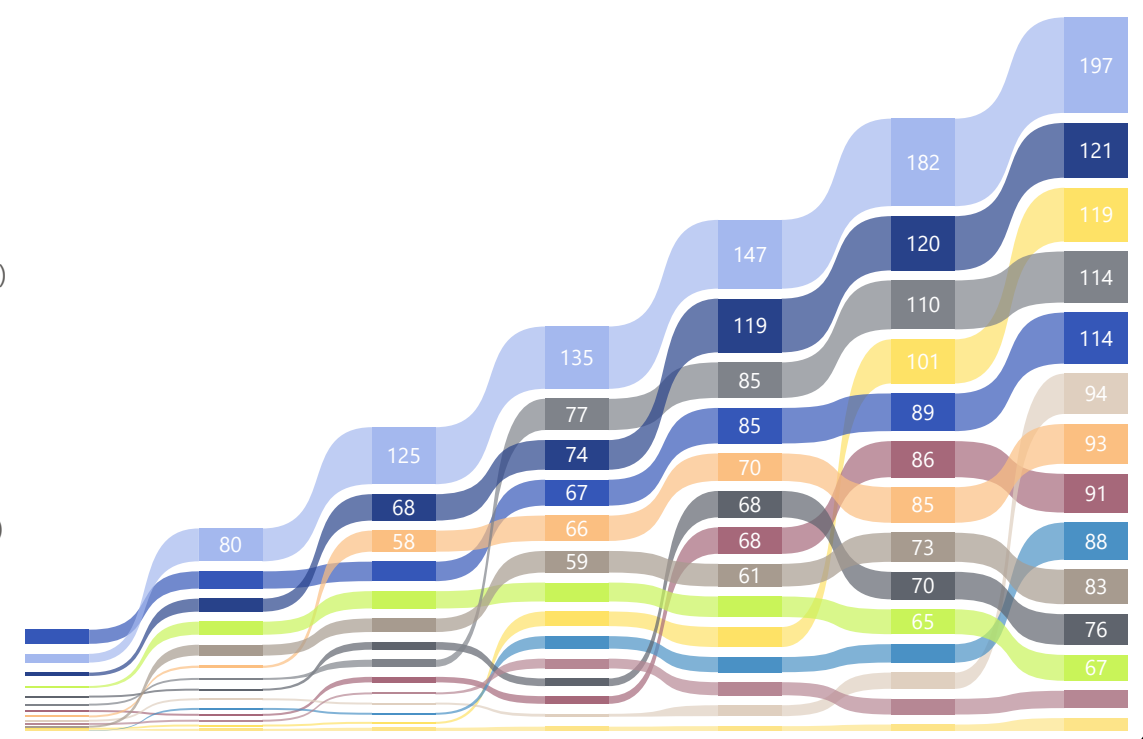

Name	1	2	3	4	5	6	7	8	Total
1 Monika Sarbach	35	45	45	10	12	35	15		197
2 Roman Villiger	25	18	25	6	45	1	1		121
3 ↑ Andreas Vetter (N)	3	5	3	35	10	45	18		119
4 ↑ Charlie Sarbach (N)	45	6	4	12	18	4	25		114
5 ↓ Melk von Flüe	12	8	12	45	8	25	4		114
6 ↑ Eva Keller (A)	6	12	1	5	15	10	45		94
7 Marco Hauser (A)	8	15	35	8	4	15	8		93
8 ↓ Barbara Fritschi	10	1	18	4	35	18	5		91
9 ↑ Gian Kamlesh	1	10	6	25	5	6	35		88
10 ↓ Tizian Zumthurm	4	35	5	15	2	12	10		83
11 ↓ Manuel Blamauer (N)	15	3	15	0	35	2	6		76
12 ↓ Matthias Lauper	18	25	8	3	3	8	2		67
13 Raphael Zemp	5	4	10	18	6	5	3		51
14 Patrick Nydegger (N)	2	2	2	2	1	3	12		24

- Andreas Vetter (N)
- Barbara Fritschi
- Charlie Sarbach (N)
- Eva Keller (A)
- Gian Kamlesh
- Manuel Blamauer (N)
- Marco Hauser (A)
- Matthias Lauper
- Melk von Flüe
- Monika Sarbach
- Patrick Nydegger (N)
- Raphael Zemp
- Roman Villiger
- Tizian Zumthurm

Name	1	%	#	2	%	#	3	%	#	4	%	#	5	%	#	6	%	#	7	%	#	8	%	#	
Andreas Vetter (N)	7850	45%	12	6300	35%	10	7160	40%	12	14400	75%	2	11170	60%	7	13960	75%	1	12060	65%	4				
Barbara Fritschi	10600	60%	7	4470	25%	14	10080	55%	4	9550	50%	11	12880	70%	2	12160	65%	4	10110	55%	10				
Charlie Sarbach (N)	12790	70%	1	6380	35%	9	7290	40%	11	11150	60%	6	12840	70%	4	9230	50%	11	13140	70%	3				
Eva Keller (A)	8810	50%	9	8140	45%	6	5330	30%	14	10260	55%	10	12420	65%	5	11860	65%	7	14360	75%	1				
Gian Kamlesh	6130	35%	14	7850	45%	7	8920	50%	9	14170	75%	3	9840	55%	10	10120	55%	9	13810	75%	2				
Manuel Blamauer (N)	11440	65%	5	5980	35%	12	9840	55%	5	0	0%	14	12880	70%	2	9000	50%	13	10780	60%	9				
Marco Hauser (A)	9270	55%	8	8440	50%	5	10570	60%	2	10720	60%	8	9040	55%	11	11940	70%	5	11230	65%	8				
Matthias Lauper	12010	70%	4	9000	55%	3	9030	50%	8	9040	50%	12	8370	45%	12	10690	60%	8	8030	45%	13				
Melk von Flüe	11000	60%	6	7460	40%	8	9480	50%	6	15070	75%	1	11030	60%	8	12210	65%	3	9320	50%	11				
Monika Sarbach	12580	70%	2	9140	50%	1	11190	60%	1	11090	60%	7	11950	65%	6	13690	75%	2	11990	65%	5				
Patrick Nydegger (N)	7740	45%	13	4520	25%	13	6370	35%	13	7340	40%	13	7100	40%	14	9050	50%	12	11610	65%	6				
Raphael Zemp	8550	50%	10	6250	35%	11	9110	50%	7	12520	70%	4	9960	55%	9	9260	50%	10	8040	45%	12				
Roman Villiger	12240	70%	3	8710	50%	4	10530	60%	3	10620	60%	9	12960	70%	1	8830	50%	14	7950	45%	14				
Tizian Zumthurm	8050	45%	11	9020	50%	2	8220	45%	10	11600	65%	5	8300	45%	13	11920	65%	6	11580	65%	7