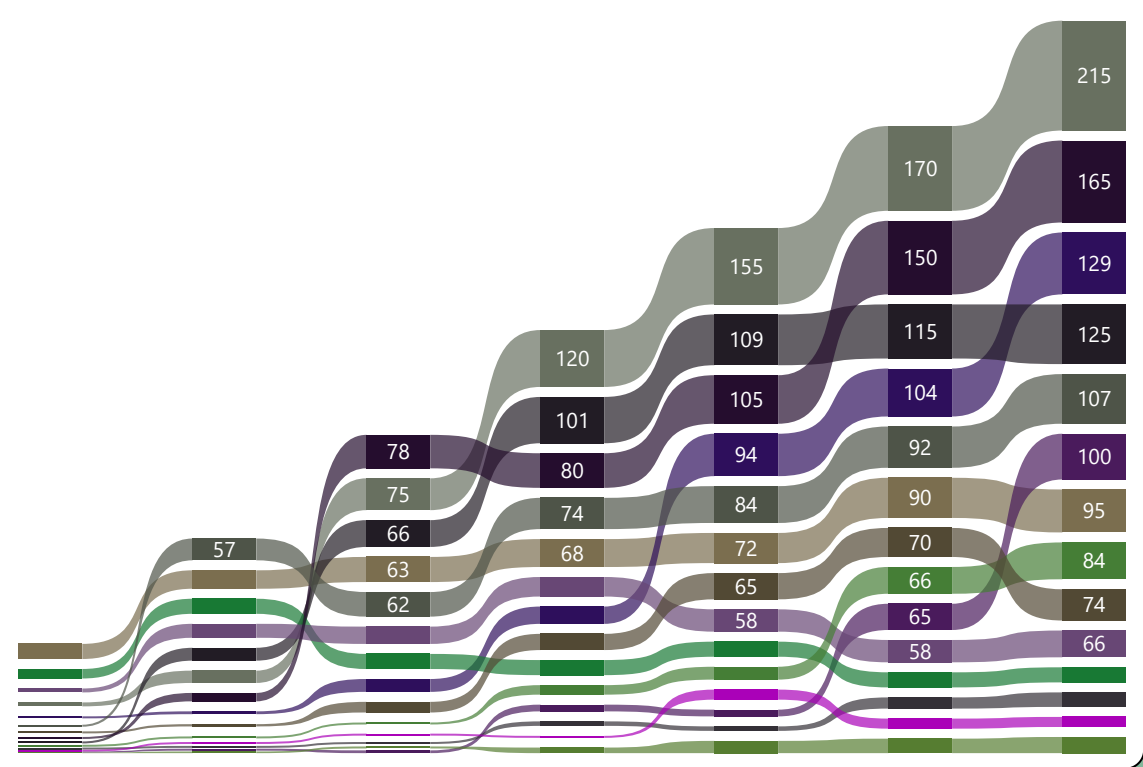

Name	1	2	3	4	5	6	7	8	Total
1 Christian Brunner (A)	25	15	35	45	35	15	45		215
2 Séverine Bertholet	8	25	45	2	25	45	15		165
3 ↑ Clarissa Imoberdorf	15	8	18	8	45	10	25		129
4 ↓ Daniela von Arx	6	35	25	35	8	6	10		125
5 Silvia Maissen	12	45	5	12	10	8	15		107
6 ↑ Brigitte Frutiger	2	3	0	25	0	35	35		100
7 ↓ Annatina Reinhard (A)	45	6	12	5	4	18	5		95
8 Marco Gadmer (A)	5	5	10	15	6	25	18		84
9 ↓ Michael Röthlin	10	12	15	10	18	5	4		74
10 Luc Gurtner	25	18	6	4	5	0	8		66
11 Erich Stäldi	35	10	0	0	0	0	0		45
12 Karin Dincic-Walcher	4	1	3	18	0	12	6		44
13 Thomas Tschumi	3	4	8	6	15	0	0		36
14 Elena Riebli	1	2	4	3	12	4	3		29

- Annatina Reinhard (A)
- Brigitte Frutiger
- Christian Brunner (A)
- Clarissa Imoberdorf
- Daniela von Arx
- Elena Riebli
- Erich Stäldi
- Karin Dincic-Walcher
- Luc Gurtner
- Marco Gadmer (A)
- Michael Röthlin
- Séverine Bertholet
- Silvia Maissen
- Thomas Tschumi

Name	1	%	#	2	%	#	3	%	#	4	%	#	5	%	#	6	%	#	7	%	#	8	%	#
Annatina Reinhard (A)	12430	70%	1	5470	30%	9 ↓	7900	45%	6 ↑	9090	50%	10 ↓	6290	35%	11 ↓	10860	60%	4 ↑	5610	30%	10 ↓			
Brigitte Frutiger	3830	25%	13	5030	30%	12 ↑	0	0%	13 ↓	12390	70%	3 ↑	0	0%	12 ↓	11380	65%	2 ↑	10430	60%	2 →			
Christian Brunner (A)	9450	55%	3	6390	35%	5 ↓	10120	55%	2 ↑	15270	80%	1 ↑	10060	55%	2 ↓	9900	55%	5 ↓	12720	70%	1 ↑			
Clarissa Imoberdorf	8410	55%	5	5690	35%	8 ↓	8660	45%	4 ↑	9260	50%	8 ↓	10620	60%	1 ↑	8600	50%	7 ↓	10290	60%	3 ↑			
Daniela von Arx	6410	40%	9	8270	50%	2 ↑	9480	50%	3 ↓	13120	70%	2 ↑	7590	45%	8 ↓	8010	45%	9 ↓	7730	45%	7 ↑			
Elena Riebli	3450	20%	14	4510	25%	13 ↑	4800	25%	11 ↑	5710	30%	12 ↓	7960	45%	6 ↑	6190	35%	11 ↓	5280	30%	12 ↓			
Erich Stäldi	10770	70%	2	6240	35%	7 ↓	0	0%	13 ↓	0	0%	14 ↓	0	0%	12 ↑	0	0%	12 →	0	0%	13 ↓			
Karin Dincic-Walcher	6050	35%	11	3930	25%	14 ↓	3650	20%	12 ↑	11660	65%	4 ↑	0	0%	12 ↓	9020	50%	6 ↑	6290	35%	9 ↓			
Luc Gurtner	9450	55%	3	7100	40%	4 ↓	5560	30%	9 ↓	8210	45%	11 ↓	6470	35%	10 ↑	0	0%	12 ↓	7270	40%	8 ↑			
Marco Gadmer (A)	6210	35%	10	5400	30%	10 →	6560	35%	7 ↑	10340	55%	5 ↑	7300	40%	9 ↓	11010	60%	3 ↑	10120	55%	4 ↓			
Michael Röthlin	7230	40%	7	6300	35%	6 ↑	8380	45%	5 ↑	9300	50%	7 ↓	9000	50%	4 ↑	7190	40%	10 ↓	5440	30%	11 ↓			
Séverine Bertholet	6850	40%	8	7850	45%	3 ↑	10210	55%	1 ↑	4660	25%	13	9280	50%	3 ↑	12030	65%	1 ↑	8220	45%	5 ↓			
Silvia Maissen	7590	50%	6	9150	55%	1 ↑	5010	30%	10 ↓	9910	60%	6 ↑	7630	45%	7 ↓	8230	50%	8 ↓	8220	50%	5 ↑			
Thomas Tschumi	4950	30%	12	5380	30%	11 ↑	6470	35%	8 ↑	9170	50%	9 ↓	8740	50%	5 ↑	0	0%	12 ↓	0	0%	13 ↓