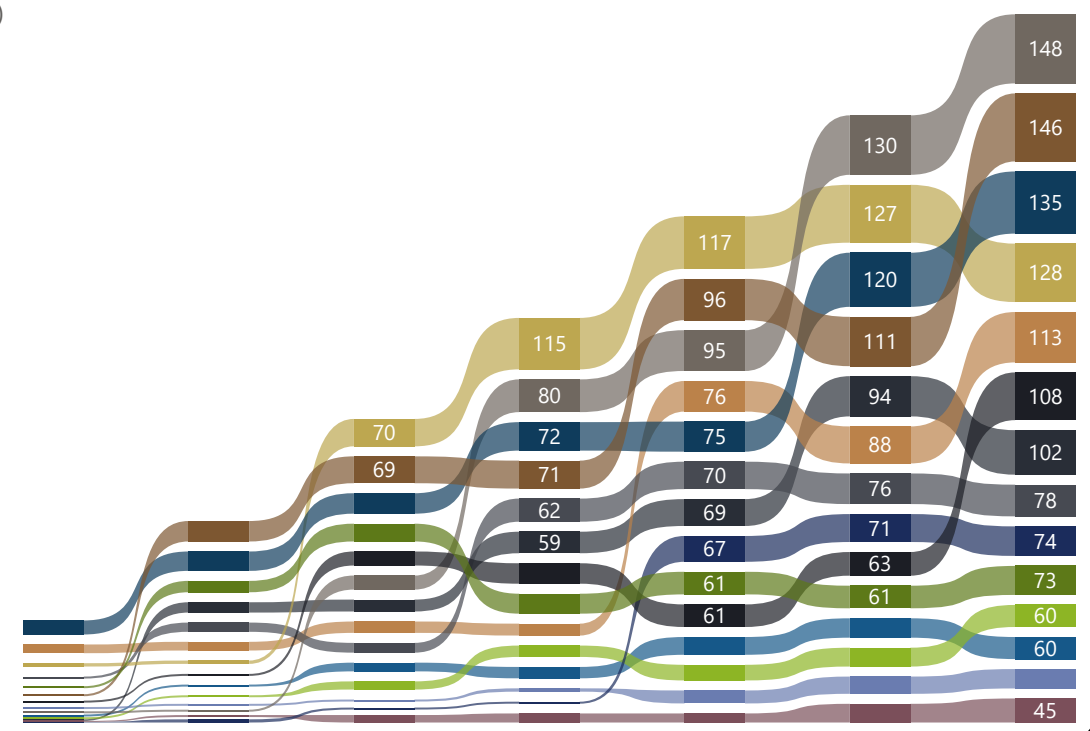

Name	1	2	3	4	5	6	7	8	Total
1 Raffi Büchler	6	4	35	35	15	35	18		148
2 ↑ Thomas Krutzler (N)	12	45	12	2	25	15	35		146
3 Rebekka Holzer	45	10	2	15	3	45	15		135
4 ↓ Lili Ninova (N)	25	0	45	45	2	10	1		128
5 ↑ David Schärli	35	0	5	1	35	12	25		113
6 ↑ Roger Schneble	12	8	25	12	4	2	45		108
7 ↓ Daniel Hasler	3	35	3	18	10	25	8		102
8 ↓ Gabor Szucs (A)	18	18	1	25	8	6	2		78
9 ↓ Philipp Drexler	1	5	8	8	45	4	3		74
10 Victoria Szucs	15	25	12	4	5	0	12		73
11 ↑ Dimitrije Spasic	4	12	18	6	8	6	6		60
12 ↓ André Grossenbacher (N)	5	15	15	5	12	3	5		60
13 Helene Portmann	8	3	4	10	18	8	4		55
14 Patrick Zellweger	2	6	6	3	0	18	10		45

- André Grossenbacher (N)
- Daniel Hasler
- David Schärli
- Dimitrije Spasic
- Gabor Szucs (A)
- Helene Portmann
- Lili Ninova (N)
- Patrick Zellweger
- Philipp Drexler
- Raffi Büchler
- Rebekka Holzer
- Roger Schneble
- Thomas Krutzler (N)
- Victoria Szucs

Name	1	%	#	2	%	#	3	%	#	4	%	#	5	%	#	6	%	#	7	%	#	8	%	#			
André Grossenbacher (N)	9640	55%	10	9030	50%	5	↑	10660	55%	5	→	10490	55%	10	↓	11090	60%	6	↑	9870	55%	12	↓	10180	55%	10	↑
Daniel Hasler	9250	55%	12	9880	55%	2	↑	8100	45%	12	↓	13050	70%	4	↑	10900	60%	7	↓	13610	75%	3	↑	10840	60%	8	↓
David Schärli	12200	75%	2	0	0%	13	↓	9540	55%	10	↑	8300	50%	14	↓	12680	70%	2	↑	12010	70%	6	↓	11660	65%	3	↑
Dimitrije Spasic	9350	55%	11	8890	50%	6	↑	11570	65%	4	↑	11150	60%	9	↓	9910	55%	8	↑	10780	60%	9	↓	10630	60%	9	→
Gabor Szucs (A)	10790	65%	4	9720	55%	4	→	6570	35%	14	↓	13740	70%	3	↑	9910	55%	8	↓	10780	60%	9	↓	7300	40%	13	↓
Helene Portmann	9970	60%	8	5180	30%	12	↓	8450	45%	11	↑	12100	65%	7	↑	12000	65%	4	↑	11300	65%	8	↓	9800	55%	11	↓
Lili Ninova (N)	10970	70%	3	0	0%	13	↓	13970	75%	1	↑	15600	80%	1	→	6740	40%	13	↑	11670	70%	7	↑	6280	35%	14	↓
Patrick Zellweger	8590	50%	13	7230	40%	9	↑	10210	55%	9	→	9230	50%	12	↓	0	0%	14	↓	12550	70%	4	↑	10950	60%	7	↓
Philipp Drexler	6880	45%	14	7100	45%	10	↑	10240	60%	8	↑	12040	70%	8	→	15680	90%	1	↑	10410	60%	11	↓	8950	55%	12	↓
Raffi Büchler	9850	60%	9	6960	40%	11	↓	12520	70%	2	↑	14320	75%	2	→	11670	65%	5	↓	14140	75%	2	↑	11610	65%	4	↓
Rebekka Holzer	17150	95%	1	8390	55%	7	↓	7930	45%	13	↓	12870	80%	5	↑	8890	55%	12	↓	15150	85%	1	↑	11540	70%	5	↓
Roger Schneble	10700	60%	6	7260	40%	8	↓	12080	65%	3	↑	12790	65%	6	↓	9120	50%	11	↓	9220	50%	13	↓	13840	75%	1	↑
Thomas Krutzler (N)	10700	60%	6	10210	55%	1	↑	10370	55%	6	↓	9040	50%	13	↓	12090	65%	3	↑	12170	65%	5	↓	12830	70%	2	↑
Victoria Szucs	10720	65%	5	9790	60%	3	↑	10370	60%	6	↓	9820	55%	11	↓	9440	55%	10	↑	0	0%	14	↓	11300	70%	6	↑