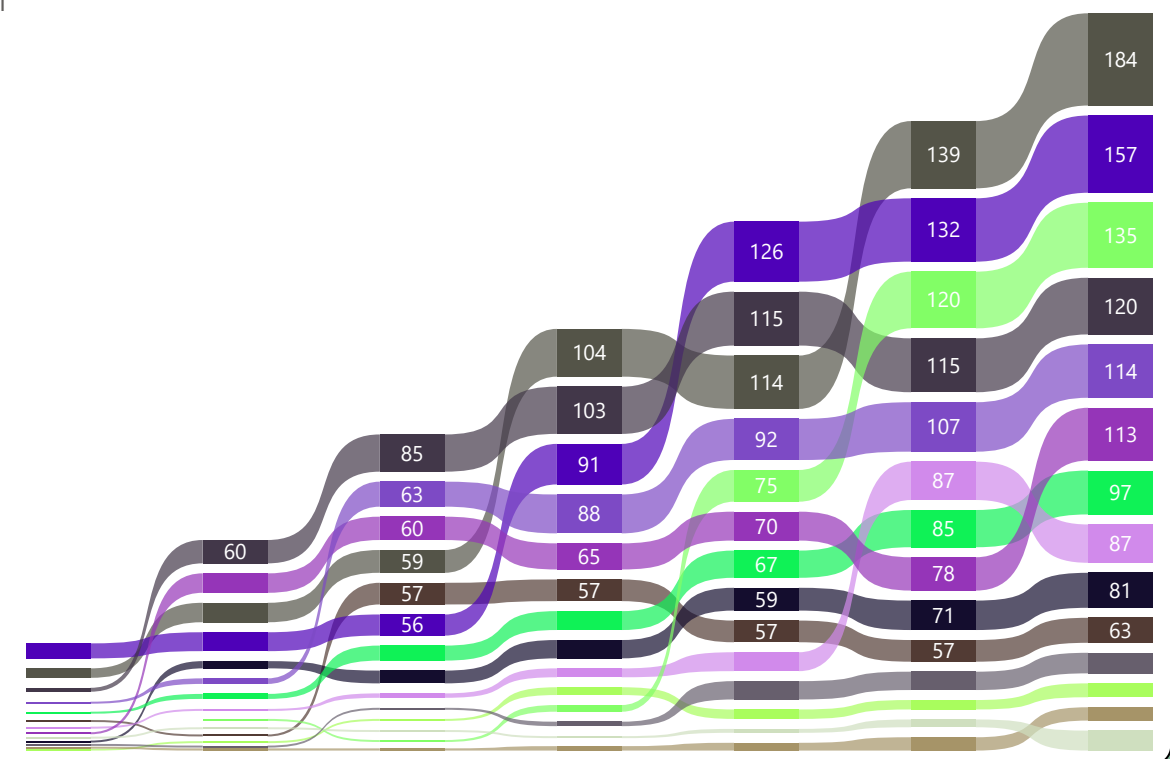

Name	1	2	3	4	5	6	7	8	Total
1 Fabian Rigert (A)	35	18	6	45	10	25	45		184
2 Hervé Laville (A)	45	7	4	35	35	6	25		157
3 Peter Staub	0	15	0	15	45	45	15		135
4 Isabelle Hayoz	25	35	25	18	12	0	5		120
5 Stefan Ulrich (A)	18	10	35	25	4	15	7		114
6 ↑ Roland Bäbi	8	45	7	5	5	8	35		113
7 Marco Arnold	15	12	18	7	15	18	12		97
8 ↓ Mihajlo Nenad	10	8	8	8	18	35	0		87
9 Denise Feer	6	25	10	10	8	12	10		81
10 Annkathrin Schmidli	12	0	45	0	0	0	6		63
11 Valentin Meyer	5	0	15	6	25	0	4		55
12 Judith Pfister	3	5	12	12	3	0	8		43
13 ↑ Philipp Küng	4	0	0	4	6	10	18		42
14 ↓ Sandro Pichler	7	6	5	0	7	7	4		36
15 Maria Anthi	0	0	0	0	0	0	0		0

- Annkathrin Schmidli
- Denise Feer
- Fabian Rigert (A)
- Hervé Laville (A)
- Isabelle Hayoz
- Judith Pfister
- Marco Arnold
- Maria Anthi
- Mihajlo Nenad
- Peter Staub
- Philipp Küng
- Roland Bäbi
- Sandro Pichler
- Stefan Ulrich (A)
- Valentin Meyer

Name	1	%	#	2	%	#	3	%	#	4	%	#	5	%	#	6	%	#	7	%	#	8	%	#			
Annkathrin Schmidli	8160	45%	6	0	0%	12	↓	11210	60%	1	↑	0	0%	13	↓	0	0%	11	↑	7230	40%	10	↑				
Denise Feer	6620	40%	10	8580	50%	3	↑	8070	45%	7	↓	9840	55%	7	→	7880	45%	8	↓	8910	50%	6	↑	8700	50%	7	↓
Fabian Rigert (A)	9480	55%	2	7840	45%	4	↓	6420	35%	10	↓	13920	70%	1	↑	7990	45%	7	↓	11410	65%	3	↑	10250	60%	1	↑
Hervé Laville (A)	10420	60%	1	4410	25%	9	↓	3630	20%	12	↓	13060	70%	2	↑	10010	55%	2	→	5530	30%	10	↓	9850	55%	3	↑
Isabelle Hayoz	8980	65%	3	9010	55%	2	↑	8750	50%	3	↓	11370	65%	4	↓	8180	50%	6	↓	0	0%	11	↓	6870	40%	11	→
Judith Pfister	3420	20%	13	2680	15%	11	↑	8240	45%	6	↑	9950	55%	6	→	1820	10%	13	↓	0	0%	11	↑	8200	45%	8	↑
Marco Arnold	8700	50%	5	6320	35%	6	↓	8580	45%	4	↑	8560	45%	9	↓	9200	50%	5	↑	10120	55%	4	↑	9020	50%	6	↓
Maria Anthi	0	0%	14	0	0%	12	↑	0	0%	13	↓	0	0%	13	→	0	0%	14	↓	0	0%	11	↑	0	0%	14	↓
Mihajlo Nenad	8080	50%	7	4920	30%	8	↓	7400	40%	8	→	8660	45%	8	→	9450	55%	4	↑	11500	65%	2	↑	0	0%	14	↓
Peter Staub	0	0%	14	7100	40%	5	↑	0	0%	13	↓	11000	60%	5	↑	12030	65%	1	↑	14700	80%	1	→	9500	55%	5	↓
Philipp Küng	5360	30%	12	0	0%	12	→	0	0%	13	↓	5470	30%	12	↑	6930	40%	10	↑	8470	50%	7	↑	9530	55%	4	↑
Roland Bäbi	7970	45%	8	9950	55%	1	↑	6580	35%	9	↓	6400	35%	11	↓	5520	30%	11	→	8300	45%	8	↑	9990	55%	2	↑
Sandro Pichler	6870	40%	9	4340	25%	10	↓	5530	30%	11	↓	0	0%	13	↓	7480	45%	9	↑	7140	40%	9	→	5420	30%	12	↓
Stefan Ulrich (A)	8730	50%	4	5840	35%	7	↓	9480	50%	2	↑	11890	60%	3	↓	5380	30%	12	↓	9300	55%	5	↑	7900	45%	9	↓
Valentin Meyer	6180	35%	11	0	0%	12	↓	8350	45%	5	↑	8410	45%	10	↓	9760	55%	3	↑	0	0%	11	↓	5420	30%	12	↓