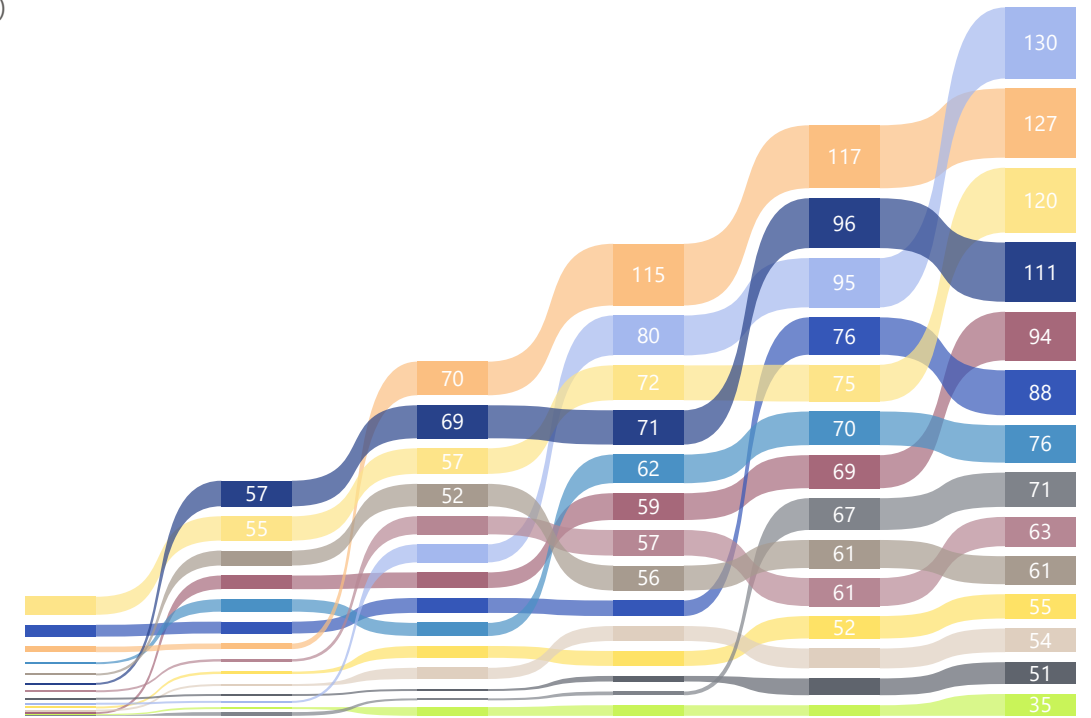

Name	1	2	3	4	5	6	7	8	Total
1 ↑ Raffi Büchler	6	4	35	35	15	35			130
2 ↓ Lili Ninova (N)	25	0	45	45	2	10			127
3 ↑ Rebekka Holzer	45	10	2	15	3	45			120
4 ↓ Thomas Krutzler (N)	12	45	12	2	25	15			111
5 ↑ Daniel Hasler	3	35	3	18	10	25			94
6 ↓ David Schärli	35	0	5	1	35	12			88
7 ↓ Gabor Szucs (A)	18	18	1	25	8	6			76
8 Philipp Drexler	1	5	8	8	45	4			71
9 ↑ Roger Schneble	12	8	25	12	4	2			63
10 ↓ Victoria Szucs	15	25	12	4	5	0			61
11 André Grossenbacher (N)	5	15	15	5	12	3			55
12 Dimitrije Spasic	4	12	18	6	8	6			54
13 Helene Portmann	8	3	4	10	18	8			51
14 Patrick Zellweger	2	6	6	3	0	18			35

- André Grossenbacher (N)
- Daniel Hasler
- David Schärli
- Dimitrije Spasic
- Gabor Szucs (A)
- Helene Portmann
- Lili Ninova (N)
- Patrick Zellweger
- Philipp Drexler
- Raffi Büchler
- Rebekka Holzer
- Roger Schneble
- Thomas Krutzler (N)
- Victoria Szucs

Name	1	%	#	2	%	#	3	%	#	4	%	#	5	%	#	6	%	#	7	%	#	8	%	#	
André Grossenbacher (N)	9640	55%	10	9030	50%	5 ↑	10660	55%	5 →	10490	55%	10 ↓	11090	60%	6 ↑	9870	55%	12 ↓							
Daniel Hasler	9250	55%	12	9880	55%	2 ↑	8100	45%	12 ↓	13050	70%	4 ↑	10900	60%	7 ↓	13610	75%	3 ↑							
David Schärli	12200	75%	2	0	0%	13 ↓	9540	55%	10 ↑	8300	50%	14 ↓	12680	70%	2 ↑	12010	70%	6 ↓							
Dimitrije Spasic	9350	55%	11	8890	50%	6 ↑	11570	65%	4 ↑	11150	60%	9 ↓	9910	55%	8 ↑	10780	60%	9 ↓							
Gabor Szucs (A)	10790	65%	4	9720	55%	4 →	6570	35%	14 ↓	13740	70%	3 ↑	9910	55%	8 ↓	10780	60%	9 ↓							
Helene Portmann	9970	60%	8	5180	30%	12 ↓	8450	45%	11 ↑	12100	65%	7 ↑	12000	65%	4 ↑	11300	65%	8 ↓							
Lili Ninova (N)	10970	70%	3	0	0%	13 ↓	13970	75%	1 ↑	15600	80%	1 →	6740	40%	13 ↑	11670	70%	7 ↑							
Patrick Zellweger	8590	50%	13	7230	40%	9 ↑	10210	55%	9 →	9230	50%	12 ↓	0	0%	14 ↓	12550	70%	4 ↑							
Philipp Drexler	6880	45%	14	7100	45%	10 ↑	10240	60%	8 ↑	12040	70%	8 →	15680	90%	1 ↑	10410	60%	11 ↓							
Raffi Büchler	9850	60%	9	6960	40%	11 ↓	12520	70%	2 ↑	14320	75%	2 →	11670	65%	5 ↓	14140	75%	2 ↑							
Rebekka Holzer	17150	95%	1	8390	55%	7 ↓	7930	45%	13 ↓	12870	80%	5 ↑	8890	55%	12 ↓	15150	85%	1 ↑							
Roger Schneble	10700	60%	6	7260	40%	8 ↓	12080	65%	3 ↑	12790	65%	6 ↓	9120	50%	11 ↓	9220	50%	13 ↓							
Thomas Krutzler (N)	10700	60%	6	10210	55%	1 ↑	10370	55%	6 ↓	9040	50%	13 ↓	12090	65%	3 ↑	12170	65%	5 ↓							
Victoria Szucs	10720	65%	5	9790	60%	3 ↑	10370	60%	6 ↓	9820	55%	11 ↓	9440	55%	10 ↑	0	0%	14 ↓