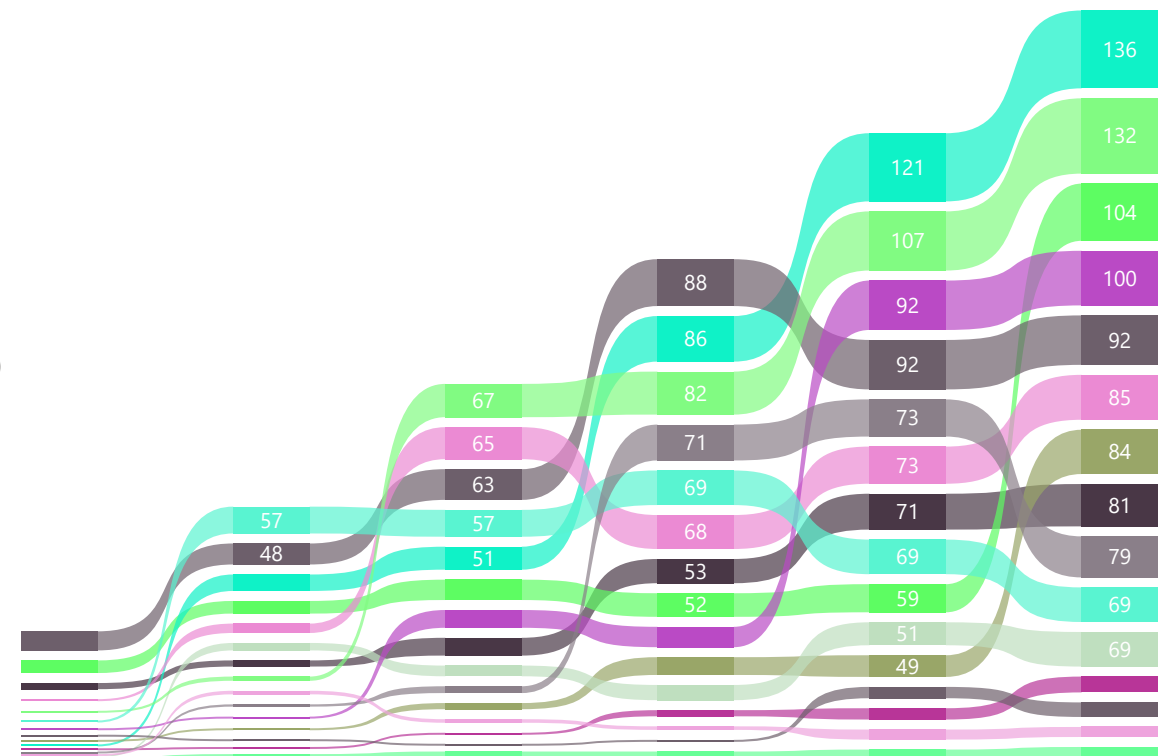

Name	1	2	3	4	5	6	7	8	Total
1 Christian Krebs	6	35	10	35	35	15			136
2 Moritz Krebs	15	7	45	15	25	25			132
3 ↑ Céline Jundt	35	0	12	5	7	45			104
4 Martin Ernst	10	8	25	4	45	8			100
5 ↓ David Lüthold	45	3	15	25	4	0			92
6 Esther Naef	18	12	35	3	5	12			85
7 ↑ Manuel Stocker	7	10	8	18	6	35			84
8 ↓ Beat Rölli	25	0	18	10	18	10			81
9 ↓ Ramon Lock (A)	4	15	7	45	2	6			79
10 ↓ Oskar Eugster	12	45	0	12	0	0			69
11 ↓ Marius Müller (A)	2	25	5	7	12	18			69
12 ↑ Manuela Bhend (A)	5	6	6	8	8	7			40
13 ↓ Martina Krebs	8	4	0	6	15	5			38
14 Uwe Gort	3	18	0	0	10	0			31
15 Jennifer Krebs	1	5	4	0	3	4			17

- Beat Rölli
- Céline Jundt
- Christian Krebs
- David Lüthold
- Esther Naef
- Jennifer Krebs
- Manuel Stocker
- Manuela Bhend (A)
- Marius Müller (A)
- Martin Ernst
- Martina Krebs
- Moritz Krebs
- Oskar Eugster
- Ramon Lock (A)
- Uwe Gort

Name	1	%	#	2	%	#	3	%	#	4	%	#	5	%	#	6	%	#	7	%	#	8	%	#	
Beat Rölli	9750	55%	3	0	0%	14	9490	50%	4	9380	50%	7	10000	55%	4	8810	50%	7							
Céline Jundt	10530	60%	2	0	0%	14	9070	50%	6	8610	45%	11	8910	50%	9	14720	80%	1							
Christian Krebs	7790	45%	10	8700	50%	2	8570	45%	7	13590	70%	2	11960	65%	2	10890	60%	5							
David Lüthold	10720	65%	1	4820	30%	13	9280	50%	5	12390	65%	3	7810	45%	12	0	0%	13							
Esther Naef	9230	55%	4	7050	40%	6	10700	60%	2	6380	35%	13	7900	45%	11	8930	50%	6							
Jennifer Krebs	4470	25%	15	5530	30%	11	3680	20%	12	0	0%	14	7340	40%	13	1800	10%	12							
Manuel Stocker	8530	50%	9	6990	40%	7	8160	45%	8	11930	65%	4	8810	50%	10	14160	75%	2							
Manuela Bhend (A)	6190	35%	11	6460	35%	10	6520	35%	10	9170	50%	8	9110	50%	8	8230	45%	9							
Marius Müller (A)	6010	35%	14	7950	45%	3	5390	30%	11	9100	50%	9	9550	55%	6	12710	70%	4							
Martin Ernst	8720	50%	7	6680	40%	8	9980	55%	3	7990	45%	12	12200	65%	1	8790	50%	8							
Martina Krebs	8640	50%	8	5490	30%	12	0	0%	13	8980	50%	10	9810	55%	5	6310	35%	11							
Moritz Krebs	9030	50%	5	6490	35%	9	11210	60%	1	11600	60%	5	11060	60%	3	13140	70%	3							
Oskar Eugster	9000	55%	6	10660	60%	1	0	0%	13	10530	60%	6	0	0%	15	0	0%	13							
Ramon Lock (A)	6180	35%	12	7270	40%	5	7320	40%	9	14100	75%	1	5370	30%	14	8190	45%	10							
Uwe Gort	6150	40%	13	7300	45%	4	0	0%	13	0	0%	14	9350	55%	7	0	0%	13