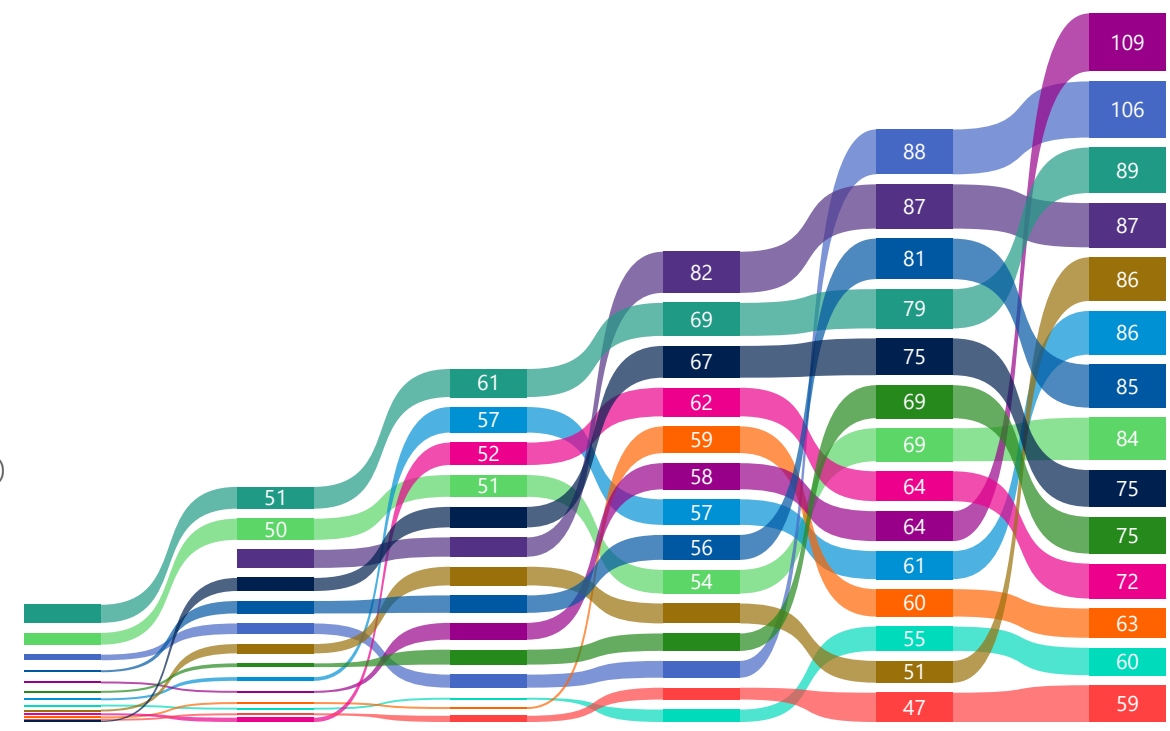

Name	1	2	3	4	5	6	7	8	Total
1 ↑ Markus Walser	15	3	25	15	6	45			109
2 ↓ Lars Lehmann (A)	25	8	4	6	45	18			106
3 ↑ Samuel Felder	45	6	10	8	10	10			89
4 ↓ Patrick Hauck (A)	0	45	2	35	5	0			87
5 ↑ Richard Lattmann	6	25	15	2	3	35			86
6 ↑ Kay Wacker (N)	10	12	35	0	4	25			86
7 ↓ Till Odermatt (N)	18	18	8	12	25	4			85
8 ↓ Brigitta Huggel	35	15	1	3	15	15			84
9 ↓ Tobias Specht	2	35	12	18	8	0			75
10 ↓ Sebastian Küppers	12	10	18	4	25	6			75
11 ↓ Norwin Amiet	5	2	45	10	2	8			72
12 ↓ Marco Haller (N)	4	5	5	45	1	3			63
13 ↓ Andreas Egger (A)	8	1	6	5	35	5			60
14 Rolf Schneeбели (N)	3	4	3	25	12	12			59

- Andreas Egger (A)
- Brigitta Huggel
- Kay Wacker (N)
- Lars Lehmann (A)
- Marco Haller (N)
- Markus Walser
- Norwin Amiet
- Patrick Hauck (A)
- Richard Lattmann
- Rolf Schneeбели (N)
- Samuel Felder
- Sebastian Küppers
- Till Odermatt (N)
- Tobias Specht

Name	1	%	#	2	%	#	3	%	#	4	%	#	5	%	#	6	%	#	7	%	#	8	%	#	
Andreas Egger (A)	10190	60%	8	3640	20%	14 ↓	9220	50%	9 ↑	9910	55%	10 ↓	13870	75%	2 ↑	11650	65%	10 ↓							
Brigitta Huggel	14540	85%	2	12230	75%	5 ↓	5600	30%	14 ↓	7350	40%	12 ↑	13010	75%	5 ↑	13290	75%	5 →							
Kay Wacker (N)	10580	60%	7	11580	65%	6 ↑	13260	70%	2 ↑	0	0%	14	11830	65%	11 ↑	14230	75%	3 ↑							
Lars Lehmann (A)	12970	75%	3	10630	60%	8 ↓	8090	45%	11 ↓	10030	55%	9 ↑	14220	75%	1 ↑	13500	75%	4 ↓							
Marco Haller (N)	8910	55%	11	9650	55%	10 ↑	9130	50%	10 →	14770	75%	1 ↑	10200	55%	14	10240	55%	12 ↑							
Markus Walser	11440	65%	5	8830	50%	12 ↓	12330	65%	3 ↑	12780	70%	5 ↓	12000	65%	9 ↓	15240	80%	1 ↑							
Norwin Amiet	9160	50%	10	6400	35%	13 ↓	13820	75%	1 ↑	11460	60%	7 ↓	11200	60%	13 ↓	12000	65%	8 ↑							
Patrick Hauck (A)	0	0%	14	14790	85%	1 ↑	6470	35%	13 ↓	14280	75%	2 ↑	11900	75%	10 ↓	0	0%	13 ↓							
Richard Lattmann	10090	60%	9	13350	75%	3 ↑	10620	60%	5 ↓	4430	25%	13 ↓	11490	65%	12 ↑	15220	85%	2 ↑							
Rolf Schneeбели (N)	7720	45%	12	8860	50%	11 ↑	7330	40%	12 ↓	13850	75%	3 ↑	12530	70%	6 ↓	13230	70%	6 →							
Samuel Felder	15530	85%	1	9710	55%	9 ↓	10010	55%	7 ↑	10970	60%	8 ↓	12500	70%	7 ↑	12570	70%	7 →							
Sebastian Küppers	11390	65%	6	10870	55%	7 ↓	11660	65%	4 ↑	9160	50%	11 ↓	13740	75%	3 ↑	11850	65%	9 ↓							
Till Odermatt (N)	12700	70%	4	12850	70%	4 →	9280	50%	8 ↓	12000	65%	6 ↑	13740	75%	3 ↑	10970	60%	11 ↓							
Tobias Specht	5160	30%	13	13380	80%	2 ↑	10030	55%	6 ↓	12920	70%	4 ↑	12160	70%	8 ↓	0	0%	13 ↓