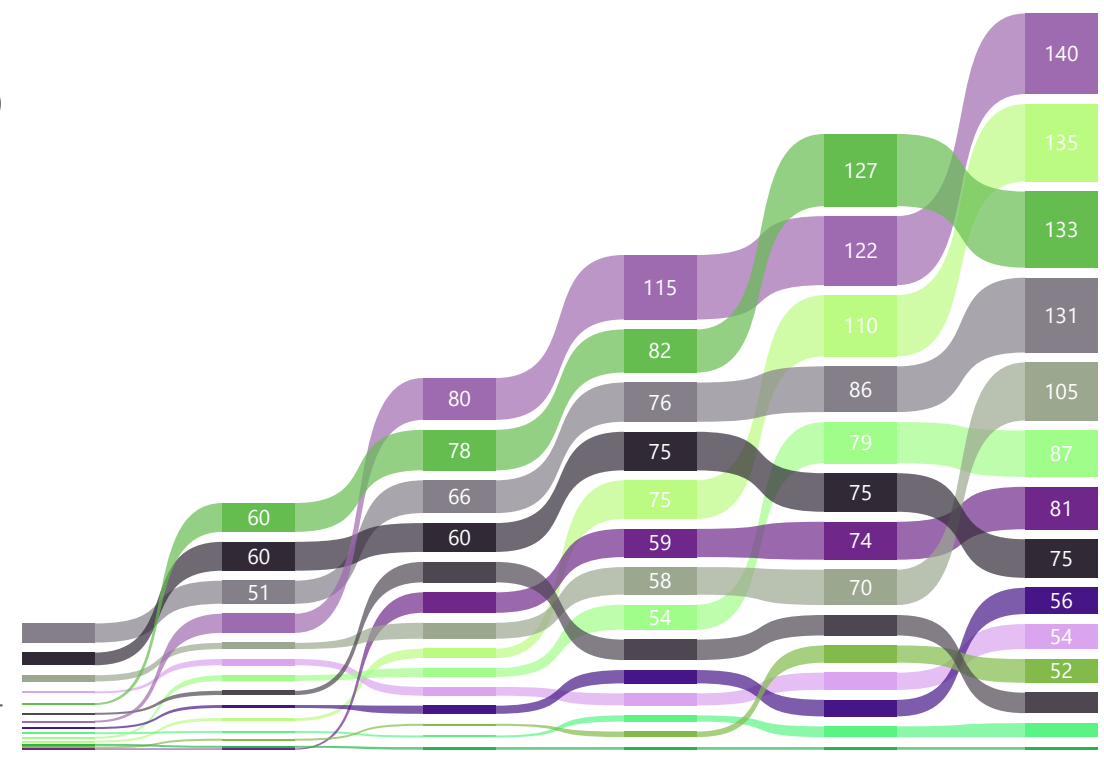

Name	1	2	3	4	5	6	7	8	Total
1 ↑ Silvie Jenny	10	35	35	35	7	18			140
2 ↑ Basil Muff (N)	5	15	10	45	35	25			135
3 ↓ Therese Elisabeth Müller	15	45	18	4	45	6			133
4 Bettina Loos Gadmer (A)	45	6	15	10	10	45			131
5 ↑ Janick Wetterwald	25	0	15	18	12	35			105
6 ↓ Chiara Larentis	6	18	5	25	25	8			87
7 Grace Nguyen (A)	2	0	45	12	15	7			81
8 ↓ Manuel Zobic (A)	35	25	0	15	0	0			75
9 ↑ Jann Gadmer	8	12	8	8	5	15			56
10 Caroline Wyss	18	7	4	5	8	12			54
11 Martina Rohrer	3	8	7	6	18	10			52
12 ↓ Roger Scherrer	12	10	25	0	0	0			47
13 Beatrice Epper	7	5	6	7	7	5			37
14 Raphael Jaggi	4	0	0	0	0	0			4
15 Dominic Dahinden	0	0	0	0	0	0			0

- Basil Muff (N)
- Beatrice Epper
- Bettina Loos Gadmer (A)
- Caroline Wyss
- Chiara Larentis
- Dominic Dahinden
- Grace Nguyen (A)
- Janick Wetterwald
- Jann Gadmer
- Manuel Zobic (A)
- Martina Rohrer
- Raphael Jaggi
- Roger Scherrer
- Silvie Jenny
- Therese Elisabeth Müller

Name	1	%	#	2	%	#	3	%	#	4	%	#	5	%	#	6	%	#	7	%	#	8	%	#	
Basil Muff (N)	6310	35%	11	6420	35%	5	↑	7440	40%	7	↓	13980	75%	1	↑	9170	50%	2	↓	9060	50%	3	↓		
Beatrice Epper	6790	45%	9	3270	20%	11	↓	5560	35%	10	↑	8650	55%	9	↑	6640	45%	9	→	5530	35%	11	↓		
Bettina Loos Gadmer (A)	12670	70%	1	3620	20%	10	↓	8270	45%	5	↑	10030	55%	7	↓	8070	45%	7	→	9740	55%	1	↑		
Caroline Wyss	9000	55%	4	6000	35%	9	↓	5250	30%	12	↓	8360	50%	11	↑	6980	40%	8	↑	7840	45%	6	↑		
Chiara Larentis	6690	40%	10	7930	45%	4	↑	5260	30%	11	↓	11470	65%	3	↑	8640	50%	3	→	7180	40%	8	↓		
Dominic Dahinden	0	0%	15	0	0%	12	↑	0	0%	13	↓	0	0%	13	→	0	0%	12	↑	0	0%	12	→		
Grace Nguyen (A)	3430	20%	14	0	0%	12	↑	10350	55%	1	↑	11120	55%	6	↓	8370	45%	5	↑	6600	40%	9	↓		
Janick Wetterwald	9480	55%	3	0	0%	12	↓	8270	45%	5	↑	11310	60%	4	↑	8100	45%	6	↓	9680	55%	2	↑		
Jann Gadmer	6860	40%	8	6290	35%	6	↑	7220	40%	8	↓	9290	50%	8	→	4620	25%	11	↓	7990	45%	5	↑		
Manuel Zobic (A)	10930	65%	2	8070	45%	3	↓	0	0%	13	↓	11260	60%	5	↑	0	0%	12	↓	0	0%	12	→		
Martina Rohrer	5900	35%	13	6090	35%	8	↑	6540	35%	9	↓	8440	45%	10	↓	8540	50%	4	↑	7480	45%	7	↓		
Raphael Jaggi	6000	40%	12	0	0%	12	→	0	0%	13	↓	0	0%	13	→	0	0%	12	↑	0	0%	12	→		
Roger Scherrer	8350	50%	6	6230	35%	7	↓	9650	50%	3	↑	0	0%	13	↓	0	0%	12	↑	0	0%	12	→		
Silvie Jenny	6930	45%	7	8650	50%	2	↑	9980	60%	2	→	13060	70%	2	→	6640	40%	9	↓	8790	50%	4	↑		
Therese Elisabeth Müller	8750	50%	5	9180	50%	1	↑	9040	50%	4	↓	3620	20%	12	↓	10270	60%	1	↑	6310	35%	10	↓