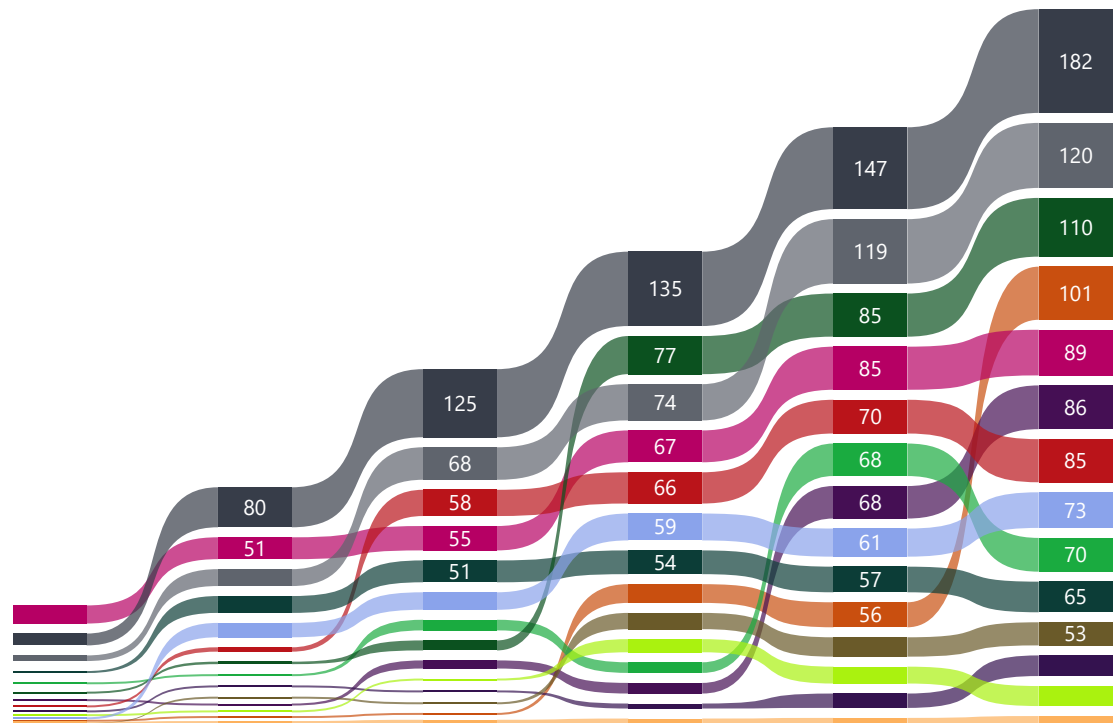

Name	1	2	3	4	5	6	7	8	Total
1 Monika Sarbach	35	45	45	10	12	35			182
2 Roman Villiger	25	18	25	6	45	1			120
3 Melk von Flüe	12	8	12	45	8	25			110
4 ↑ Andreas Vetter (N)	3	5	3	35	10	45			101
5 ↓ Charlie Sarbach (N)	45	6	4	12	18	4			89
6 Barbara Fritschi	10	1	18	4	35	18			86
7 ↓ Marco Hauser (A)	8	15	35	8	4	15			85
8 Tizian Zumthurm	4	35	5	15	2	12			73
9 ↓ Manuel Blamauer (N)	15	3	15	0	35	2			70
10 ↓ Matthias Lauper	18	25	8	3	3	8			65
11 Gian Kamlesh	1	10	6	25	5	6			53
12 ↑ Eva Keller (A)	6	12	1	5	15	10			49
13 ↓ Raphael Zemp	5	4	10	18	6	5			48
14 Patrick Nydegger (N)	2	2	2	2	1	3			12

- Andreas Vetter (N)
- Barbara Fritschi
- Charlie Sarbach (N)
- Eva Keller (A)
- Gian Kamlesh
- Manuel Blamauer (N)
- Marco Hauser (A)
- Matthias Lauper
- Melk von Flüe
- Monika Sarbach
- Patrick Nydegger (N)
- Raphael Zemp
- Roman Villiger
- Tizian Zumthurm

Name	1	%	#	2	%	#	3	%	#	4	%	#	5	%	#	6	%	#	7	%	#	8	%	#	
Andreas Vetter (N)	7850	45%	12	6300	35%	10	7160	40%	12	14400	75%	2	11170	60%	7	13960	75%	1							
Barbara Fritschi	10600	60%	7	4470	25%	14	10080	55%	4	9550	50%	11	12880	70%	2	12160	65%	4							
Charlie Sarbach (N)	12790	70%	1	6380	35%	9	7290	40%	11	11150	60%	6	12840	70%	4	9230	50%	11							
Eva Keller (A)	8810	50%	9	8140	45%	6	5330	30%	14	10260	55%	10	12420	65%	5	11860	65%	7							
Gian Kamlesh	6130	35%	14	7850	45%	7	8920	50%	9	14170	75%	3	9840	55%	10	10120	55%	9							
Manuel Blamauer (N)	11440	65%	5	5980	35%	12	9840	55%	5	0	0%	14	12880	70%	2	9000	50%	13							
Marco Hauser (A)	9270	55%	8	8440	50%	5	10570	60%	2	10720	60%	8	9040	55%	11	11940	70%	5							
Matthias Lauper	12010	70%	4	9000	55%	3	9030	50%	8	9040	50%	12	8370	45%	12	10690	60%	8							
Melk von Flüe	11000	60%	6	7460	40%	8	9480	50%	6	15070	75%	1	11030	60%	8	12210	65%	3							
Monika Sarbach	12580	70%	2	9140	50%	1	11190	60%	1	11090	60%	7	11950	65%	6	13690	75%	2							
Patrick Nydegger (N)	7740	45%	13	4520	25%	13	6370	35%	13	7340	40%	13	7100	40%	14	9050	50%	12							
Raphael Zemp	8550	50%	10	6250	35%	11	9110	50%	7	12520	70%	4	9960	55%	9	9260	50%	10							
Roman Villiger	12240	70%	3	8710	50%	4	10530	60%	3	10620	60%	9	12960	70%	1	8830	50%	14							
Tizian Zumthurm	8050	45%	11	9020	50%	2	8220	45%	10	11600	65%	5	8300	45%	13	11920	65%	6