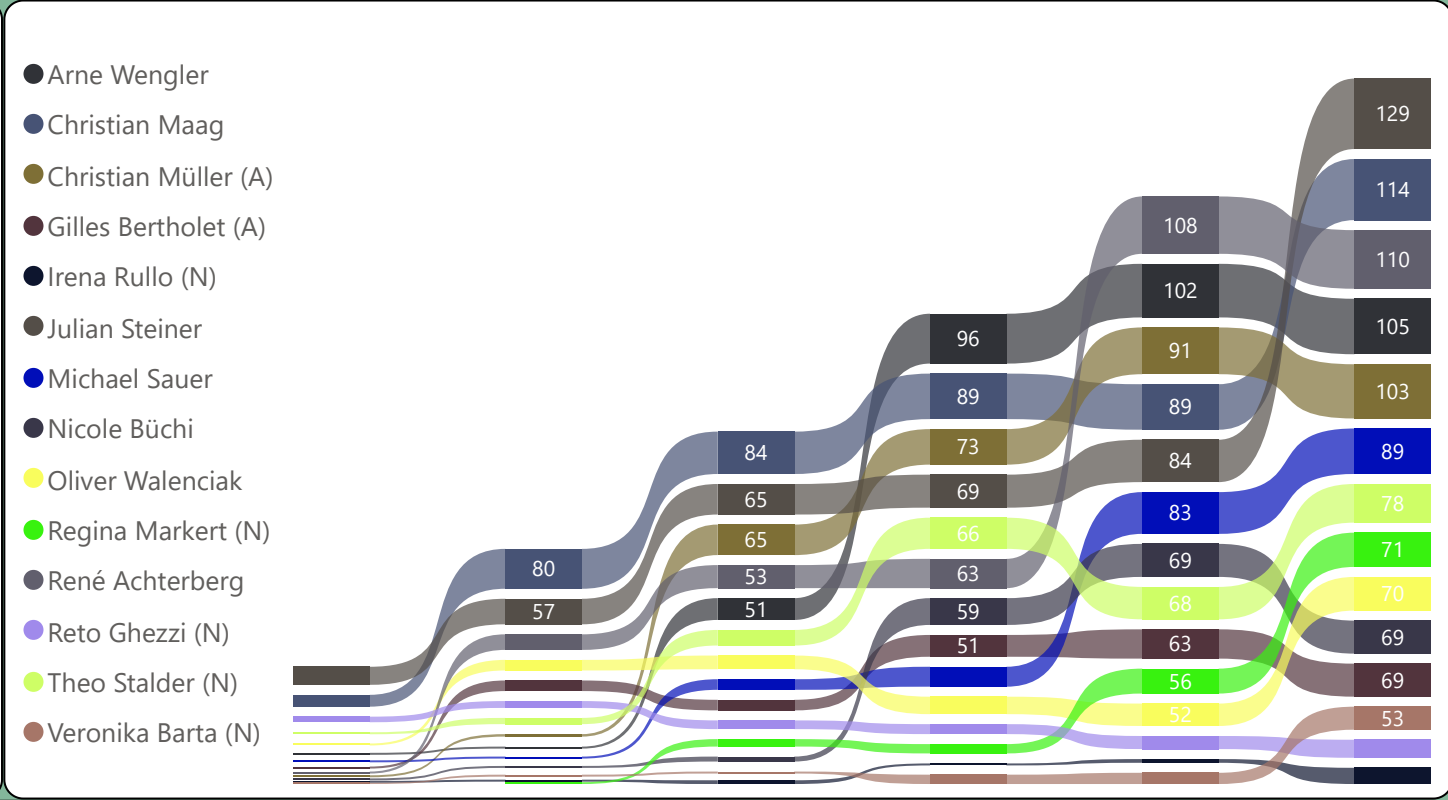

Name	1	2	3	4	5	6	7	8	Total
1 ↑ Julian Steiner	45	12	8	4	15	45			129
2 ↑ Christian Maag	35	45	4	5	0	25			114
3 ↓ René Achterberg	6	35	12	10	45	2			110
4 ↓ Arne Wengler	12	4	35	45	6	3			105
5 ↓ Christian Müller (A)	5	15	45	8	18	12			103
6 Michael Sauer	10	5	18	15	35	6			89
7 ↑ Theo Stalder (N)	18	8	15	25	2	10			78
8 ↑ Regina Markert (N)	0	3	25	3	25	15			71
9 ↑ Oliver Walenciak	15	18	5	6	8	18			70
10 ↓ Nicole Büchi	4	10	10	35	10	0			69
11 ↓ Gilles Bertholet (A)	8	25	0	18	12	6			69
12 ↑ Veronika Barta (N)	2	6	6	1	3	35			53
13 ↓ Reto Ghezzi (N)	25	2	3	2	5	8			45
14 ↓ Irena Rullo (N)	3	1	2	12	4	4			26

Name	1	%	#	2	%	#	3	%	#	4	%	#	5	%	#	6	%	#	7	%	#	8	%	#	
Arne Wengler	9920	60%	6	5750	35%	11	10600	55%	2	14630	70%	1	9100	50%	9	9670	55%	12							
Christian Maag	11860	70%	2	11170	65%	1	7600	45%	11	9360	55%	10	0	0%	14	13060	75%	3							
Christian Müller (A)	8420	50%	10	7240	40%	5	11550	65%	1	10300	55%	8	11740	65%	4	11750	65%	6							
Gilles Bertholet (A)	8800	50%	8	9010	50%	3	0	0%	14	11870	60%	4	11160	60%	6	11150	60%	9							
Irena Rullo (N)	7460	45%	12	5210	30%	14	7030	40%	13	10910	65%	6	8870	50%	11	10300	75%	11							
Julian Steiner	14550	80%	1	7110	40%	6	8290	45%	8	8810	50%	11	11680	60%	5	13760	75%	1							
Michael Sauer	8820	50%	7	6320	35%	10	10270	55%	4	11260	60%	5	12800	70%	2	11150	60%	9							
Nicole Büchi	7570	45%	11	6800	40%	7	8320	45%	7	14420	75%	2	10790	60%	7	0	0%	14							
Oliver Walenciak	10200	60%	5	7860	45%	4	7610	40%	10	9640	50%	9	9180	50%	8	12480	70%	4							
Regina Markert (N)	0	0%	14	5420	30%	12	10460	55%	3	8690	45%	12	12010	65%	3	11980	65%	5							
René Achterberg	8560	50%	9	9140	50%	2	8580	45%	6	10520	55%	7	12810	70%	1	9080	50%	13							
Reto Ghezzi (N)	11470	65%	3	5380	30%	13	7520	40%	12	8130	45%	13	8930	50%	10	11350	70%	8							
Theo Stalder (N)	11310	70%	4	6540	40%	8	9730	55%	5	12320	70%	3	6800	40%	13	11650	65%	7							
Veronika Barta (N)	5390	30%	13	6350	35%	9	8250	45%	9	5350	30%	14	8260	45%	12	13660	75%	2