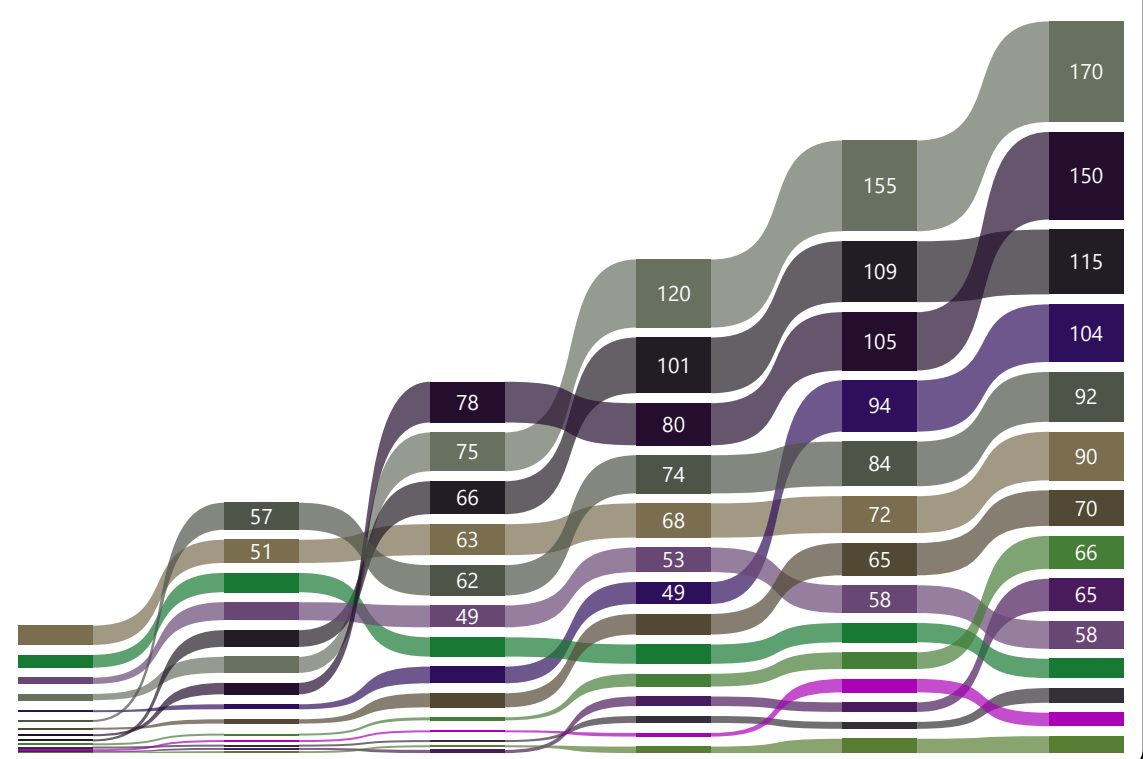

Name	1	2	3	4	5	6	7	8	Total
1 Christian Brunner (A)	25	15	35	45	35	15			170
2 ↑ Séverine Bertholet	8	25	45	2	25	45			150
3 ↓ Daniela von Arx	6	35	25	35	8	6			115
4 Clarissa Imoberdorf	15	8	18	8	45	10			104
5 Silvia Maissen	12	45	5	12	10	8			92
6 Annatina Reinhard (A)	45	6	12	5	4	18			90
7 Michael Röhlin	10	12	15	10	18	5			70
8 ↑ Marco Gadmer (A)	5	5	10	15	6	25			66
9 ↑ Brigitte Frutiger	2	3	0	25	0	35			65
10 ↓ Luc Gurtner	25	18	6	4	5	0			58
11 ↓ Erich Stäldi	35	10	0	0	0	0			45
12 ↑ Karin Dincic-Walcher	4	1	3	18	0	12			38
13 ↓ Thomas Tschumi	3	4	8	6	15	0			36
14 Elena Riebli	1	2	4	3	12	4			26

- Annatina Reinhard (A)
- Brigitte Frutiger
- Christian Brunner (A)
- Clarissa Imoberdorf
- Daniela von Arx
- Elena Riebli
- Erich Stäldi
- Karin Dincic-Walcher
- Luc Gurtner
- Marco Gadmer (A)
- Michael Röhlin
- Séverine Bertholet
- Silvia Maissen
- Thomas Tschumi

Name	1	%	#	2	%	#	3	%	#	4	%	#	5	%	#	6	%	#	7	%	#	8	%	#	
Annatina Reinhard (A)	12430	70%	1	5470	30%	9 ↓	7900	45%	6 ↑	9090	50%	10 ↓	6290	35%	11 ↓	10860	60%	4 ↑							
Brigitte Frutiger	3830	25%	13	5030	30%	12 ↑	0	0%	13 ↓	12390	70%	3 ↑	0	0%	12 ↓	11380	65%	2 ↑							
Christian Brunner (A)	9450	55%	3	6390	35%	5 ↓	10120	55%	2 ↑	15270	80%	1 ↑	10060	55%	2 ↓	9900	55%	5 ↓							
Clarissa Imoberdorf	8410	55%	5	5690	35%	8 ↓	8660	45%	4 ↑	9260	50%	8 ↓	10620	60%	1 ↑	8600	50%	7 ↓							
Daniela von Arx	6410	40%	9	8270	50%	2 ↑	9480	50%	3 ↓	13120	70%	2 ↑	7590	45%	8 ↓	8010	45%	9 ↓							
Elena Riebli	3450	20%	14	4510	25%	13 ↑	4800	25%	11 ↑	5710	30%	12 ↓	7960	45%	6 ↑	6190	35%	11 ↓							
Erich Stäldi	10770	70%	2	6240	35%	7 ↓	0	0%	13 ↓	0	0%	14 ↓	0	0%	12 ↑	0	0%	12 →							
Karin Dincic-Walcher	6050	35%	11	3930	25%	14 ↓	3650	20%	12 ↑	11660	65%	4 ↑	0	0%	12 ↓	9020	50%	6 ↑							
Luc Gurtner	9450	55%	3	7100	40%	4 ↓	5560	30%	9 ↓	8210	45%	11 ↓	6470	35%	10 ↑	0	0%	12 ↓							
Marco Gadmer (A)	6210	35%	10	5400	30%	10 →	6560	35%	7 ↑	10340	55%	5 ↑	7300	40%	9 ↓	11010	60%	3 ↑							
Michael Röhlin	7230	40%	7	6300	35%	6 ↑	8380	45%	5 ↑	9300	50%	7 ↓	9000	50%	4 ↑	7190	40%	10 ↓							
Séverine Bertholet	6850	40%	8	7850	45%	3 ↑	10210	55%	1 ↑	4660	25%	13	9280	50%	3 ↑	12030	65%	1 ↑							
Silvia Maissen	7590	50%	6	9150	55%	1 ↑	5010	30%	10 ↓	9910	60%	6 ↑	7630	45%	7 ↓	8230	50%	8 ↓							
Thomas Tschumi	4950	30%	12	5380	30%	11 ↑	6470	35%	8 ↑	9170	50%	9 ↓	8740	50%	5 ↑	0	0%	12 ↓