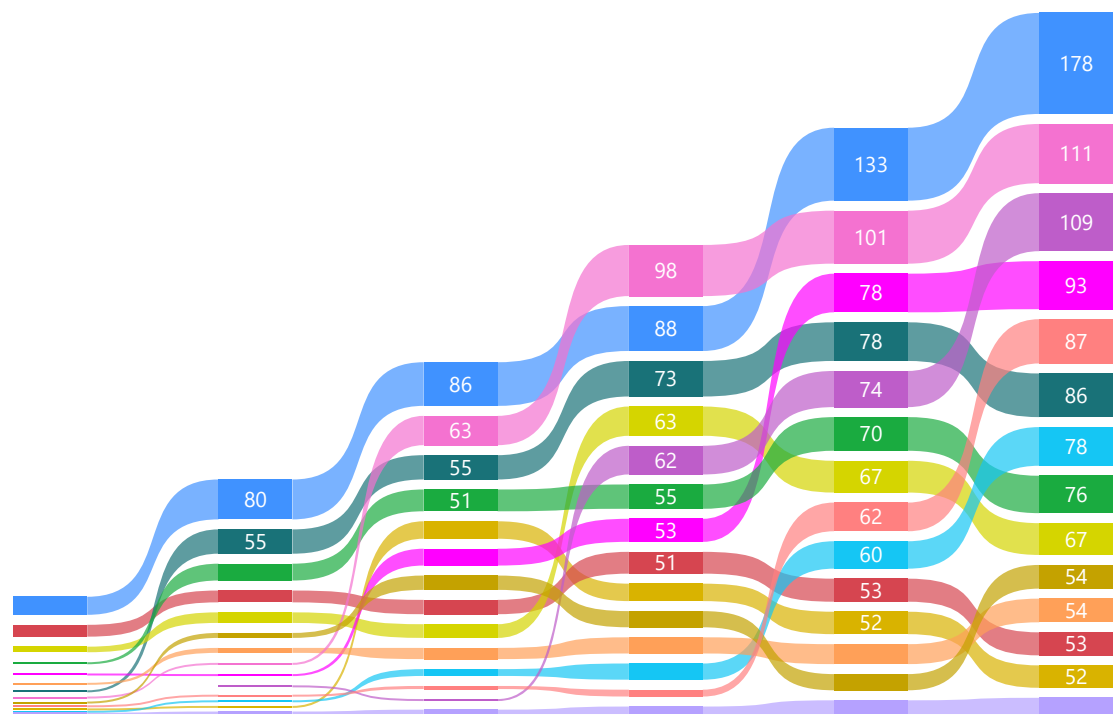

Name	1	2	3	4	5	6	7	8	Total
1 Martin Daniel Heer (N)	45	35	6	2	45	45			178
2 Philippe Steiner (N)	8	10	45	35	3	10			111
3 ↑ Philipp Rohrer	0	15	2	45	12	35			109
4 Daniel Kunz	15	3	25	10	25	15			93
5 ↑ Thomas Bollmann (A)	5	4	12	6	35	25			87
6 ↓ Angelo Marras (A)	10	45	0	18	5	8			86
7 ↑ Markus Klein	3	6	18	15	18	18			78
8 ↓ Lucas Orellano (N)	18	25	8	4	15	6			76
9 ↓ Claudia Lösch	25	8	5	25	4	0			67
10 ↑ Simon Luck	6	18	15	3	0	12			54
11 ↑ Paul Roger Ratcliffe	12	12	10	8	6	6			54
12 ↓ Andy Frei	35	0	4	12	2	0			53
13 ↓ Andrin Altherr (A)	4	5	35	0	8	0			52
14 Rolf Markwalder	2	2	3	5	10	4			26

- Andrin Altherr (A)
- Andy Frei
- Angelo Marras (A)
- Claudia Lösch
- Daniel Kunz
- Lucas Orellano (N)
- Markus Klein
- Martin Daniel Heer (N)
- Paul Roger Ratcliffe
- Philipp Rohrer
- Philippe Steiner (N)
- Rolf Markwalder
- Simon Luck
- Thomas Bollmann (A)

Name	1	%	#	2	%	#	3	%	#	4	%	#	5	%	#	6	%	#	7	%	#	8	%	#	
Andrin Altherr (A)	9340	55%	11	8110	45%	10	↑	12600	70%	2	↑	0	0%	14	↑	12620	70%	8	↑	0	0%	12	↓		
Andy Frei	12970	80%	2	0	0%	14	↓	9740	60%	11	↑	12320	70%	6	↑	9590	55%	13	↓	0	0%	12	↑		
Angelo Marras (A)	10550	60%	7	13010	75%	1	↑	0	0%	14	↓	14050	75%	4	↑	11640	65%	10	↓	11670	65%	8	↑		
Claudia Lösch	12480	70%	3	9000	50%	8	↓	10200	55%	10	↓	14200	75%	3	↑	11170	60%	11	↓	0	0%	12	↓		
Daniel Kunz	11130	60%	5	7490	40%	12	↓	12180	65%	3	↑	12250	65%	7	↓	14030	75%	3	↑	12220	65%	5	↓		
Lucas Orellano (N)	11370	65%	4	11520	65%	3	↑	11040	60%	8	↓	10380	55%	11	↓	13760	70%	5	↑	11110	60%	9	↓		
Markus Klein	8700	50%	12	8130	45%	9	↑	11700	65%	4	↑	12990	70%	5	↓	13960	75%	4	↑	13000	70%	4	→		
Martin Daniel Heer (N)	18400	95%	1	12060	70%	2	↓	10650	65%	9	↓	8490	50%	13	↓	18250	95%	1	↑	18570	95%	1	→		
Paul Roger Ratcliffe	11000	60%	6	9240	50%	6	→	11090	60%	7	↓	11170	60%	8	↓	12020	65%	9	↓	11110	60%	9	→		
Philipp Rohrer	0	0%	14	9560	55%	5	↑	1800	10%	13	↓	18100	90%	1	↑	13260	75%	6	↓	16230	85%	2	↑		
Philippe Steiner (N)	10460	60%	8	9030	50%	7	↑	13150	70%	1	↑	14580	75%	2	↓	11130	60%	12	↓	11970	65%	7	↑		
Rolf Markwalder	8320	50%	13	5990	35%	13	→	5460	30%	12	↑	10770	60%	10	↑	13040	80%	7	↑	10170	60%	11	↓		
Simon Luck	10450	60%	9	10830	60%	4	↑	11630	70%	5	↓	9180	50%	12	↓	0	0%	14	↓	12200	70%	6	↑		
Thomas Bollmann (A)	9990	55%	10	8090	45%	11	↓	11260	60%	6	↑	11130	60%	9	↓	14050	75%	2	↑	15250	80%	3	↓