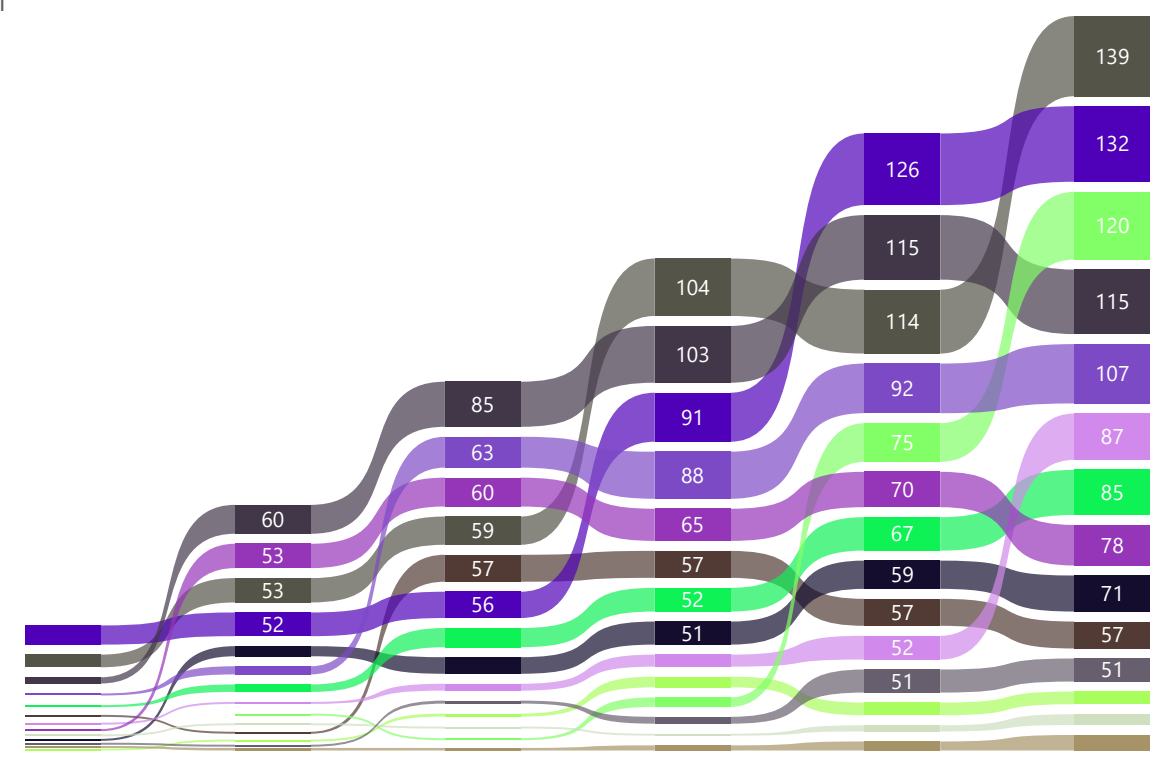

Name	1	2	3	4	5	6	7	8	Total
1 ↑ Fabian Rigert (A)	35	18	6	45	10	25			139
2 ↓ Hervé Laville (A)	45	7	4	35	35	6			132
3 ↑ Peter Staub	0	15	0	15	45	45			120
4 ↓ Isabelle Hayoz	25	35	25	18	12	0			115
5 ↓ Stefan Ulrich (A)	18	10	35	25	4	15			107
6 ↑ Mihajlo Nenad	10	8	8	8	18	35			87
7 Marco Arnold	15	12	18	7	15	18			85
8 ↓ Roland Bäbi	8	45	7	5	5	8			78
9 ↓ Denise Feer	6	25	10	10	8	12			71
10 ↓ Annkathrin Schmidli	12	0	45	0	0	0			57
11 Valentin Meyer	5	0	15	6	25	0			51
12 Judith Pfister	3	5	12	12	3	0			35
13 Sandro Pichler	7	6	5	0	7	7			32
14 Philipp Küng	4	0	0	4	6	10			24
15 Maria Anthi	0	0	0	0	0	0			0

- Annkathrin Schmidli
- Denise Feer
- Fabian Rigert (A)
- Hervé Laville (A)
- Isabelle Hayoz
- Judith Pfister
- Marco Arnold
- Maria Anthi
- Mihajlo Nenad
- Peter Staub
- Philipp Küng
- Roland Bäbi
- Sandro Pichler
- Stefan Ulrich (A)
- Valentin Meyer

Name	1	%	#	2	%	#	3	%	#	4	%	#	5	%	#	6	%	#	7	%	#	8	%	#	
Annkathrin Schmidli	8160	45%	6	0	0%	12 ↓	11210	60%	1	0	0%	13 ↑	0	0%	14 ↓	0	0%	11 ↑							
Denise Feer	6620	40%	10	8580	50%	3 ↑	8070	45%	7 ↓	9840	55%	7 →	7880	45%	8 ↓	8910	50%	6 ↑							
Fabian Rigert (A)	9480	55%	2	7840	45%	4 ↓	6420	35%	10 ↓	13920	70%	1 ↑	7990	45%	7 ↓	11410	65%	3 ↑							
Hervé Laville (A)	10420	60%	1	4410	25%	9 ↓	3630	20%	12 ↓	13060	70%	2 ↑	10010	55%	2 →	5530	30%	10 ↓							
Isabelle Hayoz	8980	65%	3	9010	55%	2 ↑	8750	50%	3 ↓	11370	65%	4 ↓	8180	50%	6 ↓	0	0%	11 ↓							
Judith Pfister	3420	20%	13	2680	15%	11 ↑	8240	45%	6 ↑	9950	55%	6 →	1820	10%	13 ↓	0	0%	11 ↑							
Marco Arnold	8700	50%	5	6320	35%	6 ↓	8580	45%	4 ↑	8560	45%	9 ↓	9200	50%	5 ↑	10120	55%	4 ↑							
Maria Anthi	0	0%	14	0	0%	12 ↑	0	0%	13 ↓	0	0%	13 →	0	0%	14 ↓	0	0%	11 ↑							
Mihajlo Nenad	8080	50%	7	4920	30%	8 ↓	7400	40%	8 →	8660	45%	8 →	9450	55%	4 ↑	11500	65%	2 ↑							
Peter Staub	0	0%	14	7100	40%	5 ↑	0	0%	13 ↓	11000	60%	5 ↑	12030	65%	1 ↑	14700	80%	1 →							
Philipp Küng	5360	30%	12	0	0%	12 →	0	0%	13 ↓	5470	30%	12 ↑	6930	40%	10 ↑	8470	50%	7 ↑							
Roland Bäbi	7970	45%	8	9950	55%	1 ↑	6580	35%	9 ↓	6400	35%	11 ↓	5520	30%	11 →	8300	45%	8 ↑							
Sandro Pichler	6870	40%	9	4340	25%	10 ↓	5530	30%	11 ↓	0	0%	13 ↓	7480	45%	9 ↑	7140	40%	9 →							
Stefan Ulrich (A)	8730	50%	4	5840	35%	7 ↓	9480	50%	2 ↑	11890	60%	3 ↓	5380	30%	12 ↓	9300	55%	5 ↑							
Valentin Meyer	6180	35%	11	0	0%	12 ↓	8350	45%	5 ↑	8410	45%	10 ↓	9760	55%	3 ↑	0	0%	11 ↓