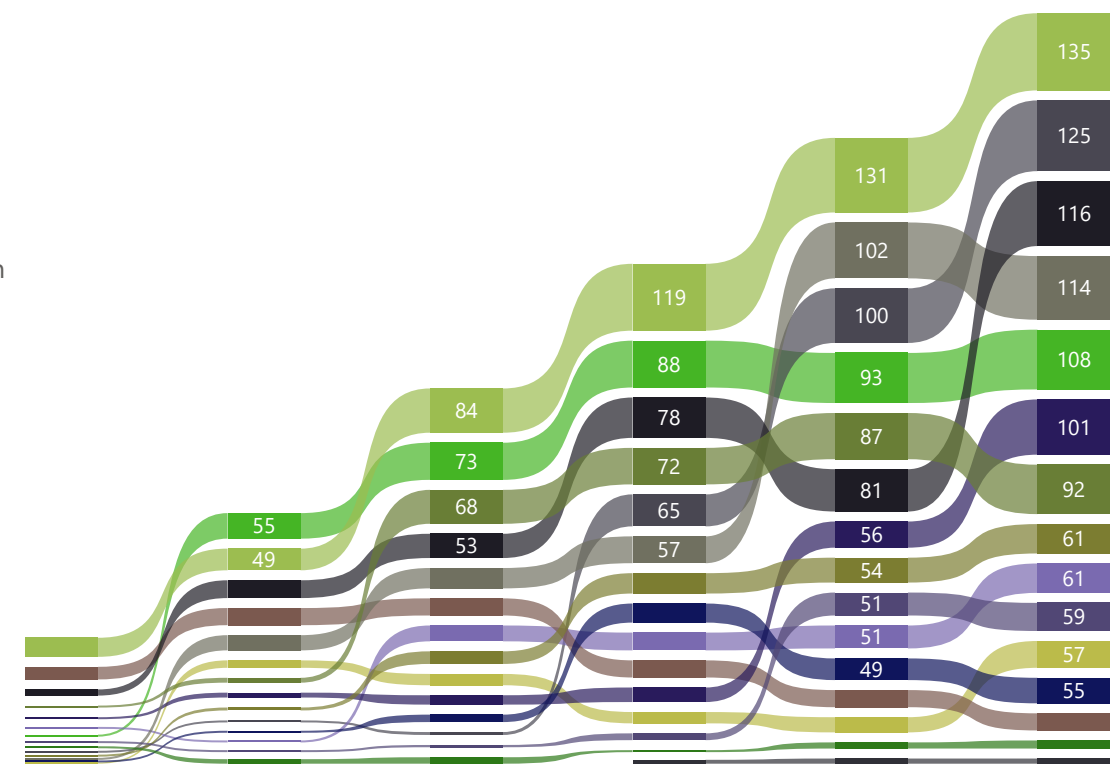

Name	1	2	3	4	5	6	7	8	Total
1 Esther Lagler	45	4	35	35	12	4			135
2 ↑ Athena Meier (A)	6	10	4	45	35	25			125
3 ↑ Natalia Simeon (A)	25	18	10	25	3	35			116
4 ↓ Martin Kumli	4	35	8	10	45	12			114
5 ↓ Alain Burtschi	10	45	18	15	5	15			108
6 ↑ Manuela Schwegler	15	8	7	8	18	45			101
7 ↓ Valentin Züsli	18	5	45	4	15	5			92
8 ↑ Beatrice Racine	12	3	25	3	8	10			61
9 ↓ Nathalie Wüthrich (A)	5	15	15	12	7	7			61
10 Steffi Burtschi	8	6	5	7	25	8			59
11 ↑ Abhijatha Tripti	2	25	6	0	6	18			57
12 ↓ Monika Burgener	3	12	12	18	4	6			55
13 ↓ Hans-Jürg Aeschlimann	35	7	0	0	0	0			42
14 Peter Wüthrich	7	0	3	5	10	3			28
15 Rahel Püschel	0	0	0	6	2	0			8

- Abhijatha Tripti
- Alain Burtschi
- Athena Meier (A)
- Beatrice Racine
- Esther Lagler
- Hans-Jürg Aeschlimann
- Manuela Schwegler
- Martin Kumli
- Monika Burgener
- Natalia Simeon (A)
- Nathalie Wüthrich (A)
- Peter Wüthrich
- Rahel Püschel
- Steffi Burtschi
- Valentin Züsli

Name	1	%	#	2	%	#	3	%	#	4	%	#	5	%	#	6	%	#	7	%	#	8	%	#	
Abhijatha Tripti	5040	35%	14	8540	50%	3	↑	7580	45%	10	↓	0	0%	14	↓	7450	45%	10	↑	10040	60%	4	↑		
Alain Burtschi	8090	45%	7	10700	60%	1	↑	10000	55%	4	↓	9930	55%	5	↓	7210	40%	11	↓	9980	55%	5	↑		
Athena Meier (A)	7210	40%	10	6340	35%	7	↑	7450	40%	12	↓	11270	60%	1	↑	9300	50%	2	↓	10110	55%	3	↓		
Beatrice Racine	8200	50%	6	4270	25%	13	↓	10360	55%	3	↑	5740	30%	13	↓	8540	50%	8	↑	9590	55%	7	↑		
Esther Lagler	10980	65%	1	5360	30%	12	↓	10990	60%	2	↑	10940	60%	2	→	8670	50%	6	↓	7110	40%	12	↓		
Hans-Jürg Aeschlimann	10710	60%	2	6020	35%	9	↓	0	0%	14	↓	0	0%	14	→	0	0%	15	↓	0	0%	14	↑		
Manuela Schwegler	9280	55%	5	6150	35%	8	↓	7590	40%	9	↓	9350	50%	8	↑	9120	50%	4	↑	10660	60%	1	↑		
Martin Kumli	6500	40%	12	8630	50%	2	↑	8080	45%	8	↓	9480	50%	7	↑	9440	55%	1	↑	9840	55%	6	↓		
Monika Burgener	6120	35%	13	6360	35%	6	↑	9100	50%	6	→	9960	55%	4	↑	7180	40%	12	↓	8230	45%	10	↑		
Natalia Simeon (A)	10220	65%	3	8460	50%	4	↓	8680	50%	7	↓	10350	60%	3	↑	6280	35%	13	↓	10490	60%	2	↑		
Nathalie Wüthrich (A)	6830	40%	11	6650	40%	5	↑	9450	55%	5	→	9690	55%	6	↓	7970	45%	9	↓	8720	50%	9	→		
Peter Wüthrich	7470	45%	9	0	0%	14	↓	6470	35%	13	↑	8140	45%	11	↑	8560	50%	7	↑	6080	35%	13	↓		
Rahel Püschel	0	0%	15	0	0%	14	↑	0	0%	14	→	8940	50%	10	↑	5290	30%	14	↓	0	0%	14	→		
Steffi Burtschi	7610	45%	8	5590	30%	10	↓	7470	40%	11	↓	9340	50%	9	↑	9160	50%	3	↑	9400	50%	8	↓		
Valentin Züsli	9310	55%	4	5410	30%	11	↓	11210	60%	1	↑	6640	35%	12	↓	9030	50%	5	↑	7220	40%	11	↓