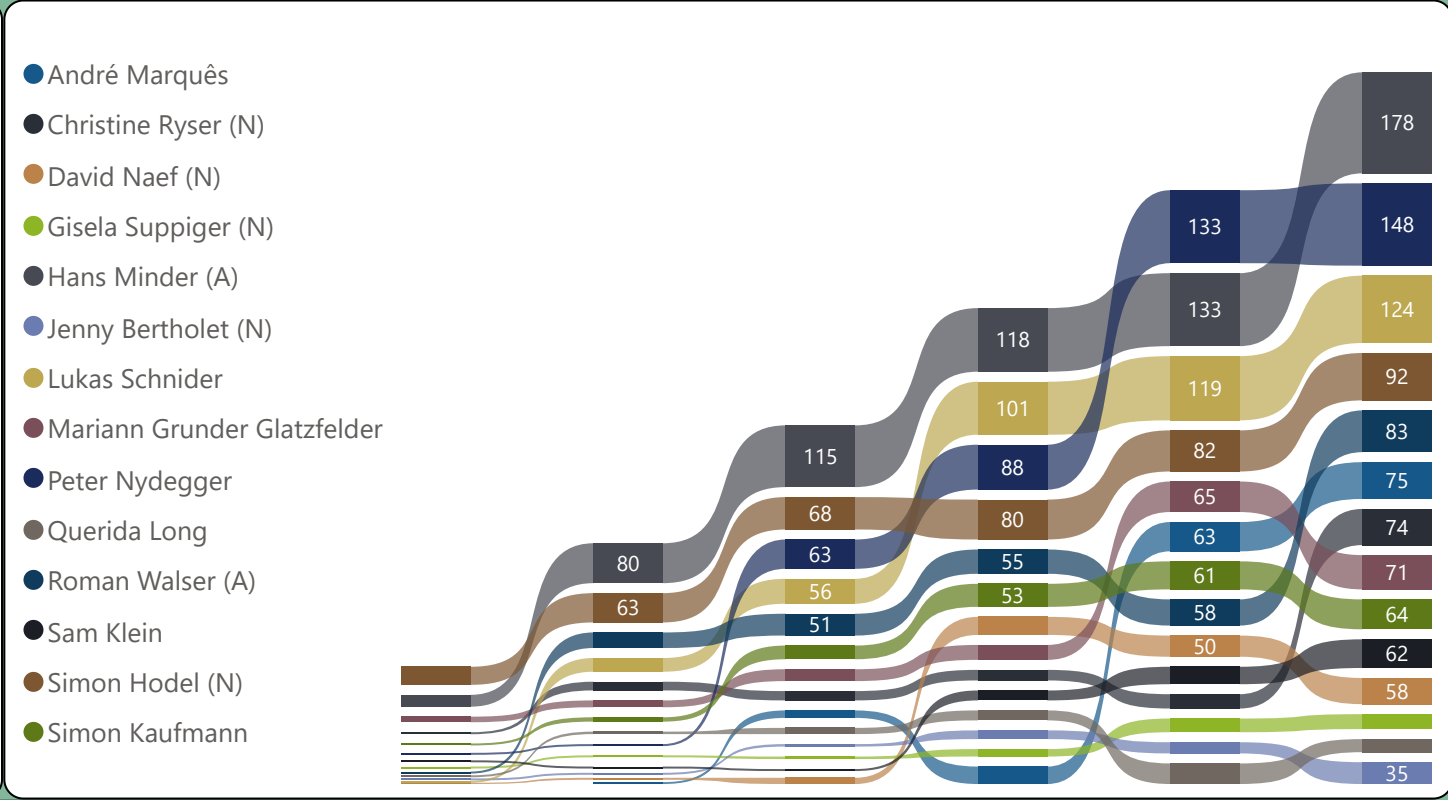

Name	1	2	3	4	5	6	7	8	Total
1 Hans Minder (A)	35	45	35	3	15	45			178
2 Peter Nydegger	12	6	45	25	45	15			148
3 Lukas Schnider	3	35	18	45	18	5			124
4 Simon Hodel (N)	45	18	5	12	2	10			92
5 ↑ Roman Walser (A)	6	35	10	4	3	25			83
6 André Marquês	0	3	25	0	35	12			75
7 ↑ Christine Ryser (N)	18	12	1	2	6	35			74
8 ↓ Mariann Grunder Glatzfelder	25	2	8	5	25	6			71
9 ↓ Simon Kaufmann	15	8	15	15	8	3			64
10 Sam Klein	10	0	4	18	12	18			62
11 ↓ David Naef (N)	2	5	3	35	5	8			58
12 Gisela Suppiger (N)	8	10	2	8	10	2			40
13 ↑ Querida Long	5	15	6	6	1	4			37
14 ↓ Jenny Bertholet (N)	4	4	12	10	4	1			35

Name	1	%	#	2	%	#	3	%	#	4	%	#	5	%	#	6	%	#	7	%	#	8	%	#	
André Marquês	0	0%	14	4380	25%	12	↑	10660	60%	3	↑	0	0%	14	↓	11820	65%	2	↑	11650	65%	6	↓		
Christine Ryser (N)	11350	65%	4	7330	40%	6	↓	6310	35%	14	↓	8050	45%	13	↑	9710	55%	9	↑	13620	75%	2	↑		
David Naef (N)	5840	35%	13	5440	30%	10	↑	7150	40%	12	↓	13040	70%	2	↑	9070	50%	10	↓	9850	55%	8	↑		
Gisela Suppiger (N)	8850	55%	8	7150	40%	7	↑	7060	40%	13	↓	9930	55%	8	↑	9960	55%	7	↑	8900	50%	13	↓		
Hans Minder (A)	14030	80%	2	10640	65%	1	↑	11060	60%	2	↓	8990	50%	12	↓	10810	60%	5	↑	15200	85%	1	↑		
Jenny Bertholet (N)	6750	40%	11	5340	30%	11	→	9190	50%	6	↑	10090	55%	7	↓	8250	45%	11	↓	8100	45%	14	↓		
Lukas Schnider	6620	40%	12	9100	50%	2	↑	10000	55%	4	↓	14530	75%	1	↑	10950	60%	4	↓	9040	50%	10	↓		
Mariann Grunder Glatzfelder	12030	70%	3	3560	20%	13	↓	8990	50%	8	↑	9870	55%	10	↓	11560	65%	3	↑	9060	50%	9	↓		
Peter Nydegger	9250	60%	6	6810	40%	9	↓	12410	70%	1	↑	12980	70%	3	↓	12540	70%	1	↑	12380	70%	5	↓		
Querida Long	7680	45%	10	7900	45%	5	↑	8390	45%	9	↓	9890	55%	9	→	6340	35%	14	↓	9030	50%	11	↑		
Roman Walser (A)	8350	50%	9	9100	50%	2	↑	9040	50%	7	↓	9150	50%	11	↓	8210	45%	12	↓	12890	70%	3	↑		
Sam Klein	9090	55%	7	0	0%	14	↓	7180	40%	11	↑	12370	65%	4	↑	10410	60%	6	↓	12820	70%	4	↑		
Simon Hodel (N)	14430	80%	1	8990	50%	4	↓	8120	45%	10	↓	11270	60%	6	↑	6970	40%	13	↓	10640	60%	7	↑		
Simon Kaufmann	9970	60%	5	6910	40%	8	↓	9400	50%	5	↑	11720	60%	5	→	9790	55%	8	↓	8940	50%	12	↓