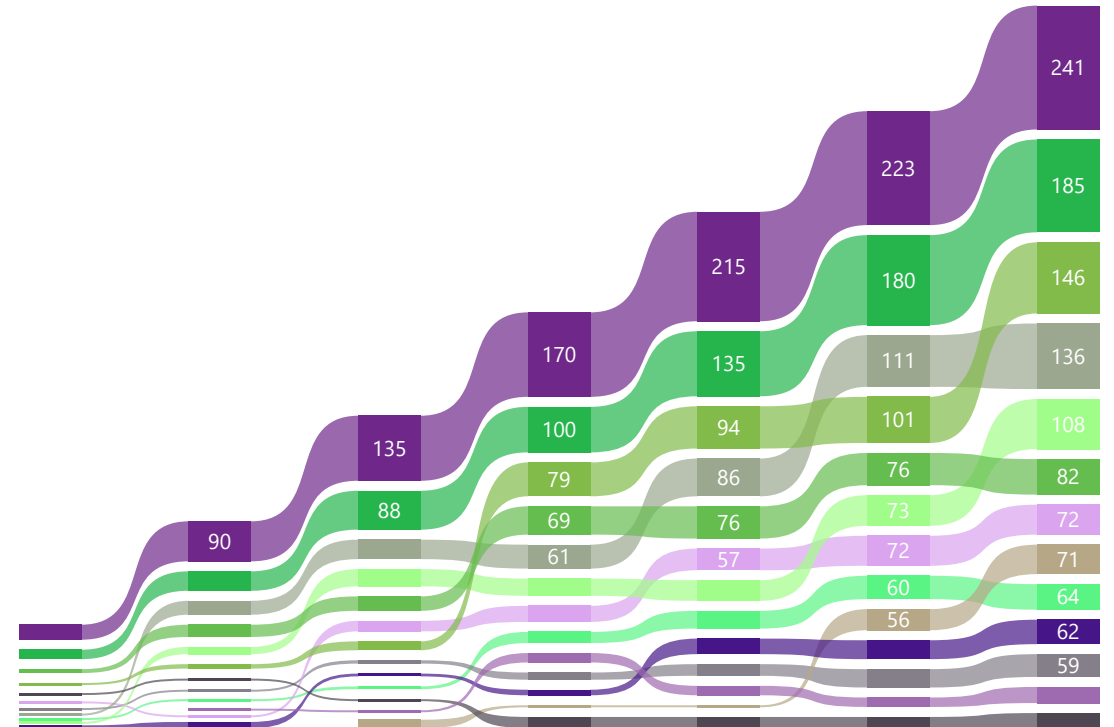

Name	1	2	3	4	5	6	7	8	Total
1 Lukas Heutschi	45	45	45	35	45	8	18		241
2 Querida Long (A)	35	18	35	12	35	45	5		185
3 ↑ Peter Nydegger (A)	18	8	8	45	15	7	45		146
4 ↓ Marco Gadmer	8	35	10	8	25	25	25		136
5 ↑ Janick Wetterwald	6	25	18	0	6	18	35		108
6 ↓ Therese Elisabeth Müller	25	15	4	25	7	0	6		82
7 Dominic Dahinden	12	0	25	10	10	15	0		72
8 ↑ Jann Gadmer (N)	0	0	15	6	0	35	15		71
9 ↓ Beatrice Epper	7	10	6	15	12	10	4		64
10 Martina Rohrer	5	6	12	5	18	6	10		62
11 Caroline Wyss (A)	10	7	7	7	8	12	8		59
12 Roger Scherrer	0	12	5	18	0	0	12		47
13 Rahel Püschel	15	5	0	0	0	0	7		27
14 Beat Steiner	0	0	0	0	0	0	0		0
14 Patrik Schär	0	0	0	0	0	0	0		0

- Beat Steiner
- Beatrice Epper
- Caroline Wyss (A)
- Dominic Dahinden
- Janick Wetterwald
- Jann Gadmer (N)
- Lukas Heutschi
- Marco Gadmer
- Martina Rohrer
- Patrik Schär
- Peter Nydegger (A)
- Querida Long (A)
- Rahel Püschel
- Roger Scherrer
- Therese Elisabeth Müller

Name	1	%	#	2	%	#	3	%	#	4	%	#	5	%	#	6	%	#	7	%	#	8	%	#			
Beat Steiner	0	0%	12	0	0%	12	→	0	0%	13	↓	0	0%	12	↑	0	0%	11	↑	0	0%	11	→	0	0%	13	↓
Beatrice Epper	6970	50%	9	9120	60%	7	↑	8260	50%	10	↓	8720	55%	5	↑	9420	55%	6	↓	8300	50%	7	↓	1620	10%	12	↓
Caroline Wyss (A)	7520	50%	7	8590	50%	9	↓	8790	50%	9	→	8080	50%	9	→	7920	45%	8	↑	8650	50%	6	↑	5880	35%	8	↓
Dominic Dahinden	7540	50%	6	0	0%	12	↓	11060	60%	3	↑	8620	50%	7	↓	8850	50%	7	→	8690	50%	5	↑	0	0%	13	↓
Janick Wetterwald	6260	35%	10	10910	60%	3	↑	10690	55%	4	↓	0	0%	12	↓	6580	35%	10	↑	10120	55%	4	↑	11970	65%	2	↑
Jann Gadmer (N)	0	0%	12	0	0%	12	→	10490	55%	5	↑	8000	45%	10	↓	0	0%	11	↓	11450	65%	2	↑	7280	40%	5	↓
Lukas Heutschi	11370	65%	1	12090	65%	1	→	13430	70%	1	→	11990	65%	2	↓	14390	75%	1	↑	7340	40%	8	↓	11940	65%	4	↑
Marco Gadmer	7150	40%	8	11230	60%	2	↑	9520	50%	7	↓	8240	45%	8	↓	10540	55%	3	↑	10150	55%	3	→	11950	65%	3	→
Martina Rohrer	1550	10%	11	7840	45%	10	↑	9530	50%	6	↑	5900	35%	11	↓	10100	55%	4	↑	4610	25%	10	↓	6070	35%	7	↑
Patrik Schär	0	0%	12	0	0%	12	→	0	0%	13	↓	0	0%	12	↑	0	0%	11	↑	0	0%	11	→	0	0%	13	↓
Peter Nydegger (A)	9150	60%	4	8690	50%	8	↓	9110	50%	8	→	12190	70%	1	↑	9470	55%	5	↓	6880	40%	9	↓	12840	75%	1	↑
Querida Long (A)	10960	65%	2	10320	60%	4	↓	11440	60%	2	↑	8660	50%	6	↓	13950	75%	2	↑	11910	65%	1	↑	2740	15%	11	↓
Rahel Püschel	7870	50%	5	4280	25%	11	↓	0	0%	13	↓	0	0%	12	↑	0	0%	11	↑	0	0%	11	→	5820	35%	9	↑
Roger Scherrer	0	0%	12	9250	50%	6	↑	7730	40%	11	↓	11650	65%	4	↑	0	0%	11	↓	0	0%	11	→	6350	35%	6	↑
Therese Elisabeth Müller	9890	60%	3	10020	55%	5	↓	5550	30%	12	↓	11730	65%	3	↑	7200	40%	9	↓	0	0%	11	↓	5520	30%	10	↑