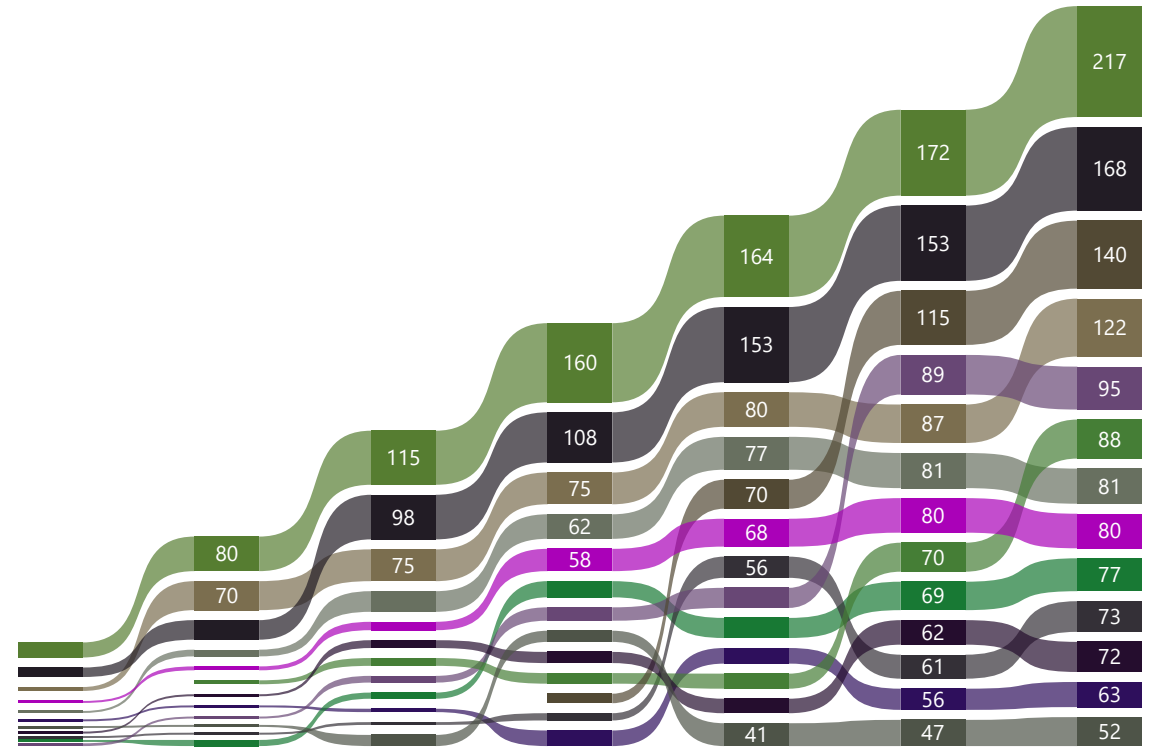

Name	1	2	3	4	5	6	7	8	Total
1 Julian Steiner (A)	45	35	35	45	4	8	45		217
2 Grace Nguyen	35	18	45	10	45	0	15		168
3 Sam Klein (N)	0	0	0	35	35	45	25		140
4 ↑ Brigitte Frutiger	25	45	5	0	5	7	35		122
5 ↓ Michael Röthlin	5	10	15	12	12	35	6		95
6 ↑ Raphael Jaggi	0	25	7	5	8	25	18		88
7 ↓ Daniela von Arx	15	15	25	7	15	4	0		81
8 ↓ Thomas Tschumi	18	7	8	25	10	12	0		80
9 Karin Dincic-Walcher	6	5	18	18	7	15	8		77
10 ↑ Luc Gurtner	7	6	10	8	25	5	12		73
11 ↓ Séverine Bertholet	8	12	12	6	6	18	10		72
12 Elena Riebli	12	8	4	4	18	10	7		63
13 Silvia Maissen	10	4	6	18	3	6	5		52
14 Clarissa Imoberdorf	0	0	0	0	0	0	0		0
14 Toni Kägi (A)	0	0	0	0	0	0	0		0

- Brigitte Frutiger
- Clarissa Imoberdorf
- Daniela von Arx
- Elena Riebli
- Grace Nguyen
- Julian Steiner (A)
- Karin Dincic-Walcher
- Luc Gurtner
- Michael Röthlin
- Raphael Jaggi
- Sam Klein (N)
- Séverine Bertholet
- Silvia Maissen
- Thomas Tschumi
- Toni Kägi (A)

Name	1	%	#	2	%	#	3	%	#	4	%	#	5	%	#	6	%	#	7	%	#	8	%	#
Brigitte Frutiger	9040	65%	3	13560	80%	1	7170	40%	11	0	0%	13	6850	40%	11	7730	50%	9	9140	55%	2			
Clarissa Imoberdorf	0	0%	12	0	0%	13	0	0%	13	0	0%	13	0	0%	14	0	0%	13	0	0%	12			
Daniela von Arx	9000	60%	5	10430	60%	5	10280	55%	3	8210	50%	9	10230	55%	5	5880	35%	12	0	0%	12			
Elena Riebli	8860	55%	6	9540	55%	8	4880	25%	12	5280	30%	12	11600	60%	4	9600	55%	7	6310	35%	9			
Grace Nguyen	11130	60%	2	11260	65%	4	14060	70%	1	9540	55%	7	13880	75%	1	0	0%	13	7360	40%	5			
Julian Steiner (A)	13310	80%	1	13230	70%	2	12230	65%	2	17630	90%	1	6350	35%	12	8150	45%	8	10430	60%	1			
Karin Dincic-Walcher	5830	35%	10	6980	40%	11	10000	55%	4	9860	55%	4	8410	45%	9	10010	55%	5	6390	35%	8			
Luc Gurtner	5910	35%	9	7250	40%	10	9250	50%	7	8790	50%	8	11830	65%	3	7330	40%	11	7280	40%	6			
Michael Röthlin	3750	20%	11	10130	55%	7	9580	50%	5	9830	55%	6	10210	55%	6	11570	65%	2	6290	35%	10			
Raphael Jaggi	0	0%	12	12100	70%	3	8090	45%	9	5840	35%	11	9100	50%	8	10950	65%	3	8460	50%	4			
Sam Klein (N)	0	0%	12	0	0%	13	0	0%	13	13150	70%	2	13330	70%	2	12050	65%	1	8830	50%	3			
Séverine Bertholet	6870	40%	8	10200	55%	6	9280	50%	6	7990	45%	10	8310	45%	10	10040	55%	4	6420	35%	7			
Silvia Maissen	8560	55%	7	6600	40%	12	7810	45%	10	9860	60%	4	4290	30%	13	7670	45%	10	6060	40%	11			
Thomas Tschumi	9010	55%	4	8750	50%	9	9060	50%	8	10580	60%	3	10050	55%	7	10000	55%	6	0	0%	12			
Toni Kägi (A)	0	0%	12	0	0%	13	0	0%	13	0	0%	13	0	0%	14	0	0%	13	0	0%	12