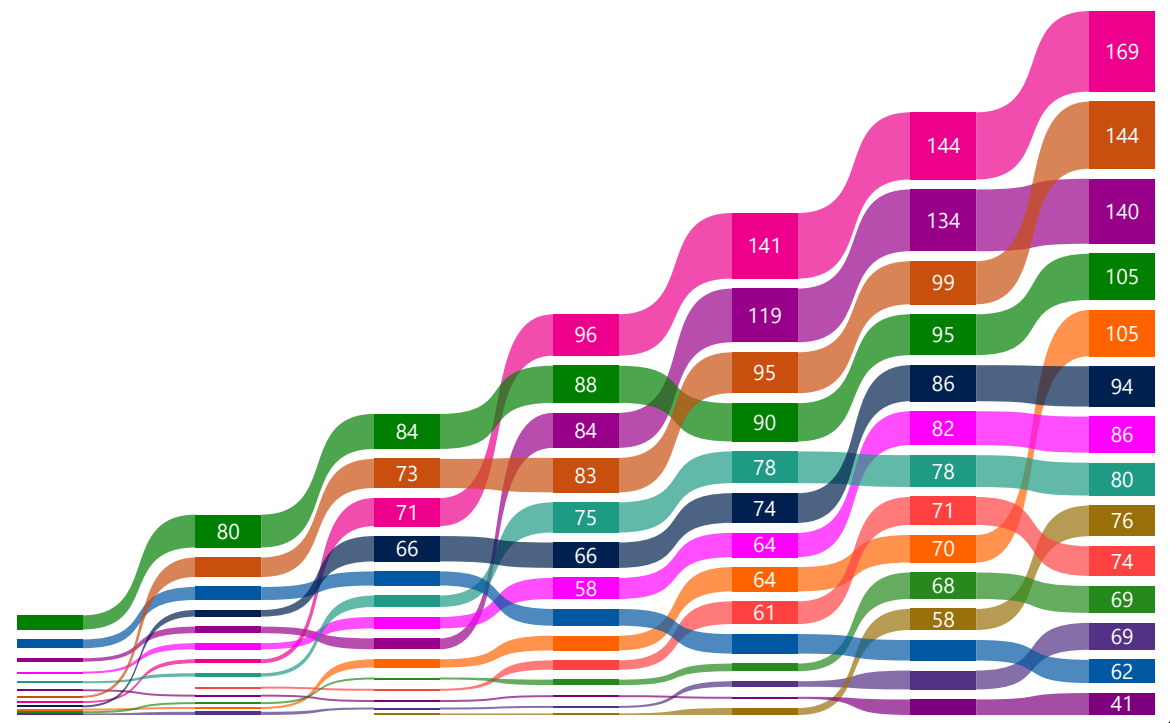

Name	1	2	3	4	5	6	7	8	Total
1 Angelo Marras (A)	8	18	45	25	45	3	25		169
2 ↑ Thomas Wälchli	10	45	18	10	12	4	45		144
3 ↓ Andrin Altherr (N)	25	6	8	45	35	15	6		140
4 Manuel Feer	45	35	4	4	2	5	10		105
5 ↑ Andi Stolz	5	4	25	12	18	6	35		105
6 ↓ Simon Luck (N)	6	25	35	0	8	12	8		94
7 ↓ Daniel Kunz	18	12	10	18	6	18	4		86
8 ↓ Paul Roger Ratcliffe	15	10	15	35	3	0	2		80
9 ↑ Claudia Lösch (A)	0	0	3	0	10	45	18		76
10 ↓ Patrick Hauck (A)	0	15	6	15	25	10	3		74
11 ↓ Philippe Steiner	4	5	12	8	4	35	1		69
12 ↑ Carl Drechsel	3	3	5	3	15	25	15		69
13 ↓ Richard Lattmann	35	8	2	5	5	2	5		62
14 Philipp Rohrer (N)	12	2	0	6	1	8	12		41

- Andi Stolz
- Andrin Altherr (N)
- Angelo Marras (A)
- Carl Drechsel
- Claudia Lösch (A)
- Daniel Kunz
- Manuel Feer
- Patrick Hauck (A)
- Paul Roger Ratcliffe
- Philipp Rohrer (N)
- Philippe Steiner
- Richard Lattmann
- Simon Luck (N)
- Thomas Wälchli

Name	1	%	#	2	%	#	3	%	#	4	%	#	5	%	#	6	%	#	7	%	#	8	%	#			
Andi Stolz	10440	60%	10	11050	60%	11	↓	14800	75%	3	↑	13590	75%	6	↓	13810	70%	4	↑	12640	70%	9	↓	12660	65%	2	↑
Andrin Altherr (N)	14420	80%	3	12450	70%	9	↓	11780	65%	8	↑	19900	95%	1	↑	14820	80%	2	↓	13900	75%	5	↓	10530	60%	9	↓
Angelo Marras (A)	11370	65%	8	13720	75%	4	↑	16410	85%	1	↑	14190	80%	3	↓	17390	90%	1	↑	10750	60%	12	↓	12400	70%	3	↑
Carl Drechsel	9280	55%	12	10650	60%	12	→	11010	60%	10	↑	9910	55%	12	↓	13640	70%	5	↑	14890	80%	3	↑	11830	65%	5	↓
Claudia Lösch (A)	0	0%	13	0	0%	14	↓	10200	55%	12	↑	0	0%	13	↓	12750	70%	7	↑	22630	100%	1	↑	12380	65%	4	↓
Daniel Kunz	14180	80%	4	13410	70%	6	↓	12330	65%	7	↓	14180	75%	4	↑	12240	65%	9	↓	14860	80%	4	↑	9210	50%	11	↓
Manuel Feer	20330	100%	1	14800	80%	2	↓	10970	60%	11	↓	9960	55%	11	→	11030	60%	13	↓	12570	70%	10	↑	11500	65%	7	↑
Patrick Hauck (A)	0	0%	13	13710	80%	5	↑	11230	65%	9	↓	13930	85%	5	↑	14230	75%	3	↑	13240	80%	7	↓	9100	55%	12	↓
Paul Roger Ratcliffe	13530	75%	5	13200	70%	7	↓	13600	70%	5	↑	17180	90%	2	↑	11090	60%	12	↓	0	0%	14	↓	9070	50%	13	↑
Philipp Rohrer (N)	12100	70%	6	9280	50%	13	↓	0	0%	14	↓	11820	65%	9	↑	8380	45%	14	↓	12880	70%	8	↑	11550	65%	6	↑
Philippe Steiner	10390	60%	11	11990	65%	10	↑	12690	65%	6	↑	12910	70%	8	↓	11110	60%	11	↓	16670	85%	2	↑	8180	45%	14	↓
Richard Lattmann	14460	85%	2	12720	70%	8	↓	8650	45%	13	↓	10510	60%	10	→	9100	50%	13	↓	9700	55%	10	↑				
Simon Luck (N)	10470	65%	9	14650	80%	3	↑	14880	80%	2	↑	0	0%	13	↓	12740	70%	8	↑	13380	75%	6	↑	11330	60%	8	↓
Thomas Wälchli	11750	70%	7	16120	85%	1	↑	13880	75%	4	↓	13230	75%	7	↓	12890	75%	6	↑	12120	70%	11	↓	16330	85%	1	↑