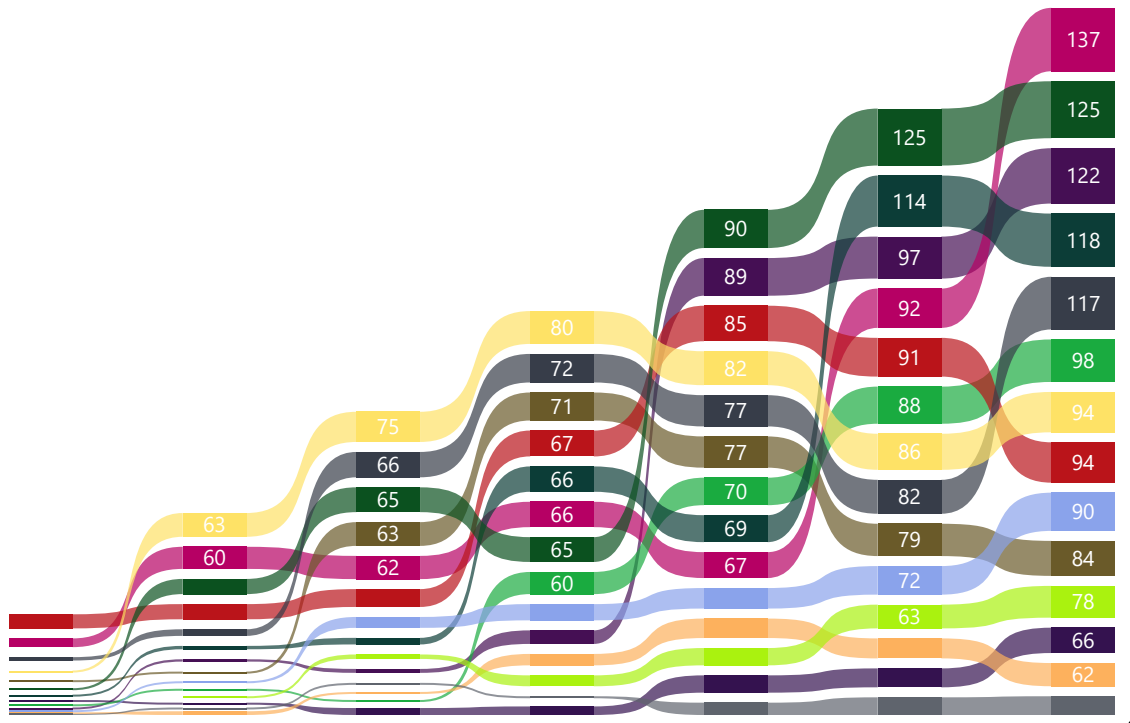

Name	1	2	3	4	5	6	7	8	Total
1 ↑ Brigitta Huggel (N)	35	25	2	4	1	25	45		137
2 ↓ Marco Haller (A)	12	35	18	0	25	35	0		125
3 Barbara Fritschi	5	18	3	18	45	8	25		122
4 ↓ Lucas Orellano	10	15	6	35	3	45	4		118
5 ↑ Melk von Flüe	25	6	35	6	5	5	35		117
6 Daniel Hasler	6	8	1	45	10	18	10		98
7 ↓ Hans Minder	45	2	5	15	18	6	3		94
8 ↓ Tizian Zumthurm	18	45	12	5	2	4	8		94
9 ↑ Till Odermatt	4	10	25	10	8	15	18		90
10 ↓ Christian Müller (A)	15	3	45	8	6	2	5		84
11 Monika Sarbach	0	12	15	12	12	12	15		78
12 ↑ Charlie Sarbach (N)	8	1	4	3	35	3	12		66
13 ↓ Michael Sauer	3	4	8	25	15	1	6		62
14 Patrick Nydegger (N)	2	5	10	2	4	10	2		35

- Barbara Fritschi
- Brigitta Huggel (N)
- Charlie Sarbach (N)
- Christian Müller (A)
- Daniel Hasler
- Hans Minder
- Lucas Orellano
- Marco Haller (A)
- Melk von Flüe
- Michael Sauer
- Monika Sarbach
- Patrick Nydegger (N)
- Till Odermatt
- Tizian Zumthurm

Name	1	%	#	2	%	#	3	%	#	4	%	#	5	%	#	6	%	#	7	%	#	8	%	#			
Barbara Fritschi	8860	50%	10	13050	70%	4	↑	8360	45%	12	↓	12880	70%	4	↑	16770	85%	1	↑	11790	65%	8	↓	11830	65%	3	↑
Brigitta Huggel (N)	14130	75%	2	13680	80%	3	↓	8350	45%	13	↓	10980	65%	11	↑	8050	45%	14	↓	13290	75%	3	↑	12110	70%	1	↑
Charlie Sarbach (N)	11450	65%	8	9230	50%	14	↓	10380	55%	11	↑	8980	50%	12	↓	13220	70%	2	↑	10040	55%	12	↓	10110	55%	6	↑
Christian Müller (A)	11940	70%	5	9650	55%	12	↓	15360	80%	1	↑	12590	70%	8	↓	10300	55%	9	↓	9710	55%	13	↓	8840	50%	10	↑
Daniel Hasler	10810	65%	9	11860	65%	8	↑	8160	45%	14	↓	14500	80%	1	↑	12070	65%	7	↓	12590	70%	4	↑	10040	55%	7	↓
Hans Minder	14850	85%	1	9480	55%	13	↓	10610	60%	10	↑	12820	70%	5	↑	12340	65%	4	↑	11340	65%	9	↓	7770	45%	12	↓
Lucas Orellano	11500	65%	7	12020	65%	5	↑	11130	60%	9	↓	14200	75%	2	↑	9140	50%	12	↓	15050	80%	1	↑	8320	45%	11	↓
Marco Haller (A)	11760	70%	6	13780	75%	2	↑	14400	75%	4	↓	0	0%	14	↓	13150	70%	3	↑	13760	75%	2	↑	0	0%	14	↓
Melk von Flüe	12430	70%	3	11300	60%	9	↓	14450	75%	2	↑	12210	65%	9	↓	9530	50%	10	↓	11170	60%	10	→	12060	65%	2	↑
Michael Sauer	7150	40%	12	10290	55%	11	↑	11380	60%	8	↑	14020	75%	3	↑	12180	65%	5	↓	8330	45%	14	↓	9100	50%	9	↑
Monika Sarbach	0	0%	14	11920	65%	6	↑	13560	70%	5	↑	12810	70%	6	↓	12150	65%	6	→	12000	65%	6	→	10790	60%	5	↑
Patrick Nydegger (N)	6620	40%	13	10760	60%	10	↑	11910	65%	7	↑	8950	50%	13	↓	9320	50%	11	↑	11810	65%	7	↑	6150	35%	13	↓
Till Odermatt	8450	50%	11	11910	65%	7	↑	14420	75%	3	↑	12730	70%	7	↓	12020	65%	8	↓	12160	65%	5	↑	10940	60%	4	↑
Tizian Zumthurm	12230	70%	4	15930	85%	1	↑	12160	65%	6	↓	11570	65%	10	↓	8170	45%	13	↓	10970	60%	11	↑	9580	55%	8	↑