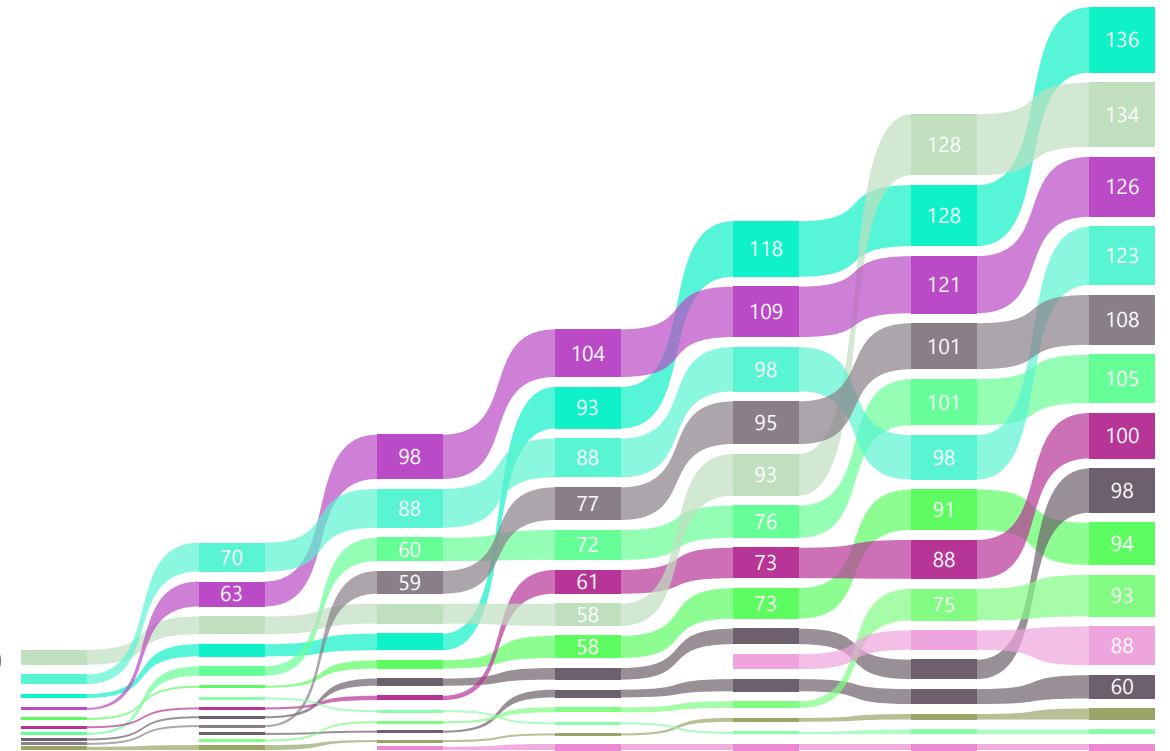

Name	1	2	3	4	5	6	7	8	Total
1 ↑ Christian Brunner	25	15	8	45	25	10	8		136
2 ↓ Manuela Bhend	45	5	4	4	35	35	6		134
3 Martin Ernst	18	45	35	6	5	12	5		126
4 ↑ Oskar Eugster (A)	35	35	18	0	10	0	25		123
5 ↓ Silvie Jenny	7	7	45	18	18	6	7		108
6 ↓ Esther Naef	10	25	25	12	4	25	4		105
7 ↑ Manuel Stocker	12	4	10	35	12	15	12		100
8 ↑ Christian Krebs (A)	8	8	15	8	7	7	45		98
9 ↓ Beat Rölli	15	6	12	25	15	18	3		94
10 ↓ Moritz Krebs (A)	0	10	7	10	3	45	18		93
11 ↓ Thomas Krutzler (N)	0	0	0	0	45	8	35		88
12 Martina Krebs (A)	0	12	5	15	8	5	15		60
13 Jennifer Krebs	6	3	3	7	6	3	10		38
14 Uwe Gort	0	18	2	0	2	4	0		26
15 David Lüthold	0	0	6	5	0	0	0		11

- Beat Rölli
- Christian Brunner
- Christian Krebs (A)
- David Lüthold
- Esther Naef
- Jennifer Krebs
- Manuel Stocker
- Manuela Bhend
- Martin Ernst
- Martina Krebs (A)
- Moritz Krebs (A)
- Oskar Eugster (A)
- Silvie Jenny
- Thomas Krutzler (N)
- Uwe Gort

Name	1	%	#	2	%	#	3	%	#	4	%	#	5	%	#	6	%	#	7	%	#	8	%	#
Beat Rölli	9900	60%	5	8700	50%	10 ↓	11520	60%	6 ↑	10650	65%	3 ↑	11260	60%	5 ↓	12270	70%	4 ↑	6060	35%	13 ↓			
Christian Brunner	11000	65%	3	10900	60%	5 ↓	9340	50%	8 ↓	14430	80%	1 ↑	11850	65%	3 ↓	11030	60%	7 ↓	7910	45%	8 ↓			
Christian Krebs (A)	9260	55%	8	10210	55%	8 →	11600	60%	5 ↑	9790	55%	8 ↓	8630	45%	9 ↓	9960	55%	9 →	10890	60%	1 ↑			
David Lüthold	0	0%	11	0	0%	14 ↓	8350	45%	10 ↑	8610	50%	11 ↓	0	0%	15 ↓	0	0%	14 ↑	0	0%	14 →			
Esther Naef	9270	55%	7	12000	65%	3 ↑	12130	65%	3 →	10370	60%	6 ↓	8010	45%	12 ↓	12640	70%	3 ↑	6880	40%	12 ↓			
Jennifer Krebs	3650	20%	10	6300	35%	13 ↓	6500	35%	13 →	8800	50%	9 ↑	8490	45%	10 ↓	6450	35%	13 ↓	8070	45%	7 ↑			
Manuel Stocker	9340	55%	6	8290	45%	12 ↓	10260	55%	7 ↑	11510	65%	2 ↑	9220	50%	6 ↓	11590	65%	5 ↑	8840	50%	6 ↓			
Manuela Bhend	11270	65%	1	8410	45%	11 ↓	7700	40%	12 ↓	8020	45%	12 →	12170	65%	2 ↑	12970	70%	2 →	7430	40%	10 ↓			
Martin Ernst	10450	65%	4	12640	70%	1 ↑	13560	75%	2 ↓	8630	50%	10 ↓	8030	45%	11 ↓	11500	65%	6 ↑	7410	45%	11 ↓			
Martina Krebs (A)	0	0%	11	10870	60%	6 ↑	8130	45%	11 ↓	10400	60%	5 ↑	9050	50%	8 ↓	8880	50%	11 ↓	9010	50%	5 ↑			
Moritz Krebs (A)	0	0%	11	10250	55%	7 ↑	8480	45%	9 ↓	10090	55%	7 ↑	6490	35%	13 ↓	13390	70%	1 ↑	9270	50%	4 ↓			
Oskar Eugster (A)	11110	65%	2	12570	70%	2 →	11790	65%	4 ↓	0	0%	13 ↓	9070	50%	7 ↑	0	0%	14 ↓	9880	55%	3 ↑			
Silvie Jenny	4880	30%	9	9540	55%	9 →	14480	75%	1 ↑	10630	60%	4 ↓	11310	65%	4 →	9800	55%	10 ↓	7860	45%	9 ↑			
Thomas Krutzler (N)	0	0%	11	0	0%	14 ↓	0	0%	15 ↓	0	0%	13 ↑	15500	80%	1 ↑	10150	55%	8 ↓	10120	55%	2 ↑			
Uwe Gort	0	0%	11	11340	65%	4 ↑	1750	10%	14 ↓	0	0%	13 ↑	6280	35%	14 ↓	6980	40%	12 ↑	0	0%	14 ↓