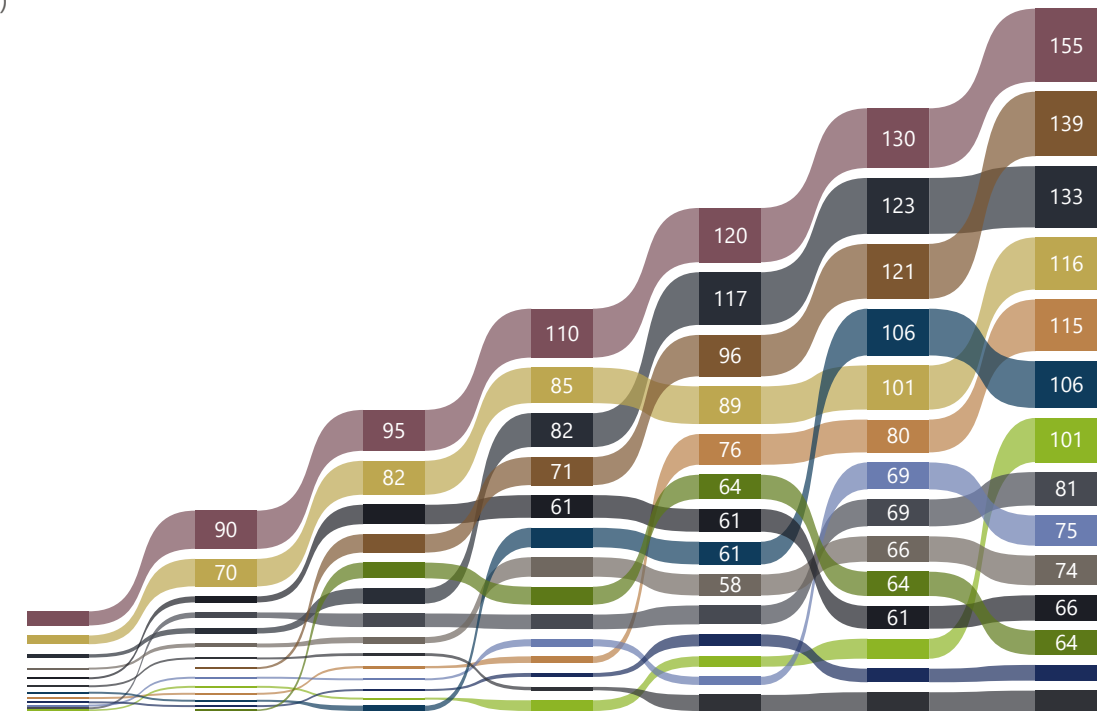

Name	1	2	3	4	5	6	7	8	Total
1 Gian Kamlesh	45	45	5	15	10	10	25		155
2 ↑ Raphael Zemp (N)	0	18	35	18	25	25	18		139
3 ↓ André Grossenbacher (N)	25	4	18	35	35	6	10		133
4 ↑ Fabian Rigert	35	35	12	3	4	12	15		116
5 ↑ André Marquês	8	5	10	8	45	4	35		115
6 ↓ Jonas von Flüe (A)	10	0	0	45	6	45	0		106
7 ↑ Annatina Reinhard (N)	3	10	2	5	18	18	45		101
8 Athena Meier	4	25	15	2	8	15	12		81
9 ↓ David Naef	5	12	3	12	2	35	6		75
10 ↓ Hervé Laville (N)	18	8	4	25	3	8	8		74
11 Peter Staub	15	15	25	6	0	0	5		66
12 ↓ Regina Markert (A)	0	3	45	4	12	0	0		64
13 Gisela Suppiger (N)	6	2	8	10	15	3	4		48
14 Veronika Barta	12	6	6	1	5	5	3		38

- André Grossenbacher (N)
- André Marquês
- Annatina Reinhard (N)
- Athena Meier
- David Naef
- Fabian Rigert
- Gian Kamlesh
- Gisela Suppiger (N)
- Hervé Laville (N)
- Jonas von Flüe (A)
- Peter Staub
- Raphael Zemp (N)
- Regina Markert (A)
- Veronika Barta

Name	1	%	#	2	%	#	3	%	#	4	%	#	5	%	#	6	%	#	7	%	#	8	%	#			
André Grossenbacher (N)	11350	65%	3	9260	50%	11	↓	13650	70%	4	↑	12990	70%	2	↑	13490	70%	2	→	8930	50%	9	↓	9130	50%	7	↑
André Marquês	9360	55%	8	9600	55%	10	↓	10590	55%	7	↑	10350	60%	8	↓	14240	75%	1	↑	8140	45%	11	↓	11260	65%	2	↑
Annatina Reinhard (N)	5160	30%	12	11130	60%	7	↑	8280	45%	13	↓	10230	60%	10	↑	12880	70%	4	↑	10890	60%	4	→	12650	70%	1	↑
Athena Meier	8050	45%	11	13080	70%	3	↑	12570	65%	5	↓	8270	45%	13	↓	11300	60%	8	↑	10090	55%	5	↑	9180	50%	6	↓
David Naef	8930	55%	10	11780	65%	6	↑	8480	45%	12	↓	10720	60%	6	↑	6230	35%	13	↓	11660	65%	2	↑	7910	45%	9	↓
Fabian Rigert	12010	70%	2	13510	75%	2	→	10900	60%	6	↓	9610	55%	12	↓	7430	40%	11	↑	10040	55%	6	↑	10090	55%	5	↑
Gian Kamlesh	13110	75%	1	13560	75%	1	→	9150	50%	10	↓	11340	65%	5	↑	12200	65%	7	↓	10030	55%	7	→	11230	60%	3	↑
Gisela Suppiger (N)	9250	60%	9	7930	45%	13	↓	9390	50%	8	↑	10440	60%	7	↑	12790	70%	5	↑	8020	45%	12	↓	7500	45%	11	↑
Hervé Laville (N)	11160	65%	4	10930	60%	8	↓	9120	50%	11	↓	11760	65%	3	↑	7270	40%	12	↓	9100	50%	8	↑	9020	50%	8	→
Jonas von Flüe (A)	9640	55%	7	0	0%	14	↓	0	0%	14	→	15720	85%	1	↑	11050	60%	9	↓	12240	65%	1	↑	0	0%	13	↓
Peter Staub	10210	60%	5	12230	70%	5	→	14040	75%	3	↑	10250	60%	9	↓	0	0%	14	↓	0	0%	13	↑	7840	45%	10	↑
Raphael Zemp (N)	0	0%	13	12620	70%	4	↑	14500	75%	2	↑	11680	65%	4	↓	12890	70%	3	↑	11610	65%	3	→	10650	60%	4	↓
Regina Markert (A)	0	0%	13	8190	45%	12	↑	14830	75%	1	↑	9910	55%	11	↓	12260	65%	6	↑	0	0%	13	↓	0	0%	13	→
Veronika Barta	10180	60%	6	10810	60%	9	↓	9310	50%	9	→	7110	40%	14	↓	10410	55%	10	↑	8300	45%	10	→	6280	35%	12	↓