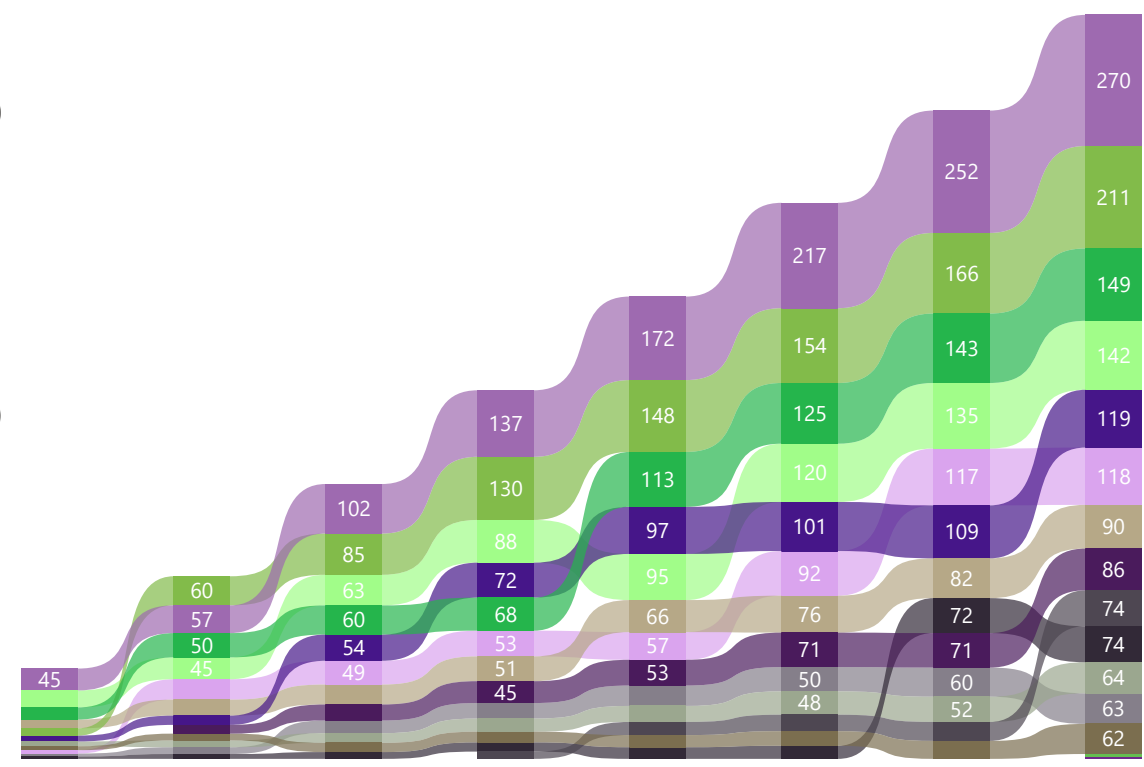

Name	1	2	3	4	5	6	7	8	Total
1 Peter Staub	45	12	45	35	35	45	35	18	270
2 Mathias Henseler (N)	15	45	25	45	18	6	12	45	211
3 Mihajlo Nenad (A)	25	25	10	8	45	12	18	6	149
4 Carsten Köllmann (A)	35	10	18	25	7	25	15	7	142
5 ↑ Jann Gadmer	12	7	35	18	25	4	8	10	119
6 ↓ Caroline Wyss	7	35	7	4	4	35	25	1	118
7 Chiara Larentis	18	15	8	10	15	10	6	8	90
8 ↑ Thomas Tschumi (A)	0	18	15	12	8	18	0	15	86
9 ↓ Martina Rohrer	5	5	4	5	5	3	45	2	74
10 ↑ Nicola Colucci	0	0	0	15	12	7	5	35	74
11 Janick Wetterwald	10	4	6	7	6	15	4	12	64
12 ↓ Beatrice Epper	6	8	12	6	10	8	10	3	63
13 Silvie Jenny	8	6	5	3	3	5	7	25	62
14 Dominic Dahinden	0	0	0	0	0	0	0	5	5
14 Raphael Jaggi	0	0	0	0	0	0	0	5	5

- Beatrice Epper
- Caroline Wyss
- Carsten Köllmann (A)
- Chiara Larentis
- Dominic Dahinden
- Janick Wetterwald
- Jann Gadmer
- Martina Rohrer
- Mathias Henseler (N)
- Mihajlo Nenad (A)
- Nicola Colucci
- Peter Staub
- Raphael Jaggi
- Silvie Jenny
- Thomas Tschumi (A)

Name	1	%	#	2	%	#	3	%	#	4	%	#	5	%	#	6	%	#	7	%	#	8	%	#							
Beatrice Epper	5570	40%	10	7910	50%	8	↑	7850	55%	6	↑	8120	50%	10	↓	9420	55%	7	↑	8580	55%	8	↓	6250	40%	7	↑	7390	42%	13	↓
Caroline Wyss	6090	35%	9	11600	65%	2	↑	5760	35%	9	↓	6200	35%	12	→	11120	65%	2	↑	9530	55%	3	↓	3550	17%	15	↓	↓	↓	↓	
Carsten Köllmann (A)	12440	70%	2	8000	45%	7	↓	8820	50%	4	↑	11180	60%	3	↑	9200	50%	9	↓	10820	60%	3	↑	8070	45%	5	↓	11630	54%	9	↓
Chiara Larentis	7880	45%	4	8840	50%	5	↓	5900	35%	8	↓	9040	50%	7	↑	9620	55%	5	↑	8950	50%	7	↓	5970	35%	10	↓	12240	58%	8	↑
Dominic Dahinden	0	0%	12	0	0%	13	↓	0	0%	13	→	0	0%	14	↓	0	0%	14	→	0	0%	14	→	0	0%	13	↑	8560	42%	11	↑
Janick Wetterwald	7030	40%	7	3640	20%	12	↓	5330	30%	10	↑	8220	45%	9	↑	7560	40%	10	↓	10570	60%	5	↑	3640	20%	12	↓	12800	58%	6	↑
Jann Gadmer	7060	40%	6	7800	45%	9	↓	9670	55%	2	↑	10420	60%	4	↓	11270	60%	3	↑	7010	40%	12	↓	6230	35%	8	↑	12620	58%	7	↑
Martina Rohrer	1770	10%	11	6510	40%	11	→	3490	20%	12	↓	6510	35%	11	↑	7460	40%	11	→	3090	20%	13	↓	10530	60%	1	↑	6470	29%	14	↓
Mathias Henseler (N)	7800	45%	5	12360	70%	1	↑	9420	55%	3	↓	13690	75%	1	↑	10220	55%	4	↓	8290	50%	10	↓	6640	40%	6	↑	16150	75%	1	↑
Mihajlo Nenad (A)	9660	55%	3	9700	55%	3	→	6730	40%	7	↓	9020	50%	8	↓	14560	80%	1	↑	10280	60%	6	↓	9510	55%	4	↑	11430	58%	10	↓
Nicola Colucci	0	0%	12	0	0%	13	↓	0	0%	13	→	9690	55%	5	↑	9480	50%	6	↓	8380	50%	9	↓	5120	30%	11	↓	14220	67%	2	↑
Peter Staub	12770	70%	1	8670	50%	6	↓	13330	75%	1	↑	11500	65%	2	↓	11400	65%	2	→	13810	75%	1	↑	10150	55%	2	↓	13180	62%	4	↓
Raphael Jaggi	0	0%	12	0	0%	13	↓	0	0%	13	→	0	0%	14	↓	0	0%	14	→	0	0%	14	→	0	0%	13	↑	8560	42%	11	↑
Silvie Jenny	6650	40%	8	6910	40%	10	↓	5060	30%	11	↓	4650	25%	13	↓	6140	35%	13	→	7810	45%	11	↑	6130	35%	9	↑	13260	67%	3	↑
Thomas Tschumi (A)	0	0%	12	9030	50%	4	↑	8790	50%	5	↓	9280	50%	6	↓	9300	50%	8	↓	10770	60%	4	↑	0	0%	13	↓	12840	58%	5	↑