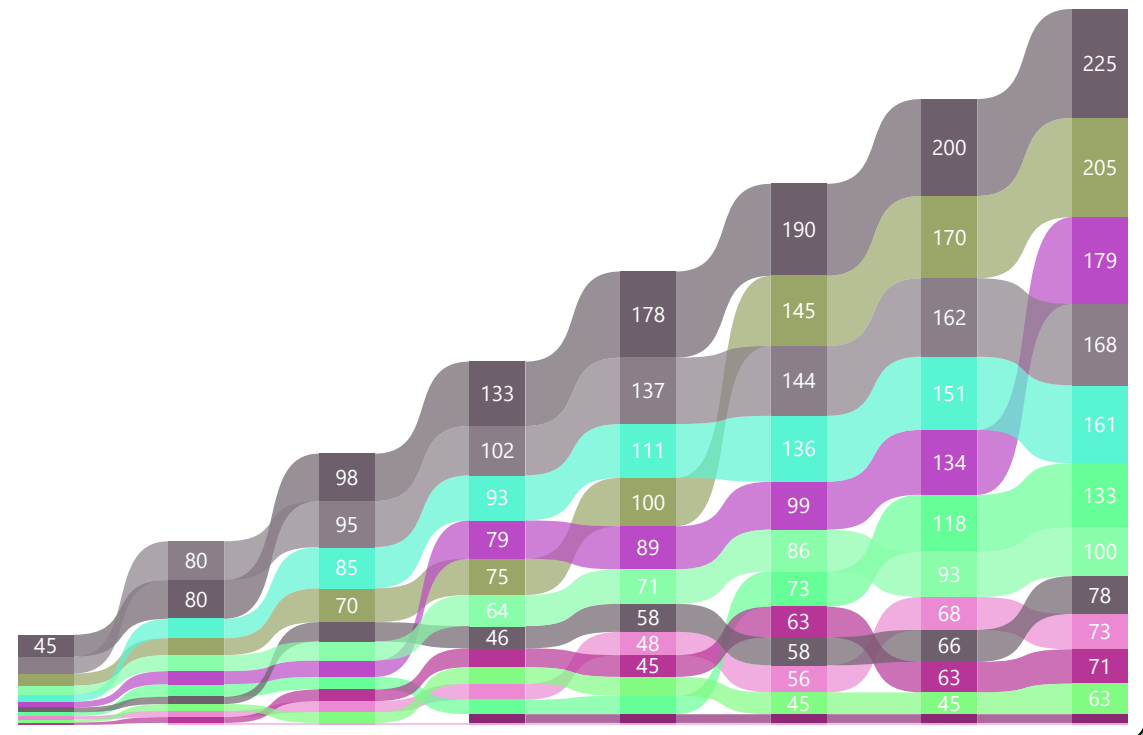

Name	1	2	3	4	5	6	7	8	Total
1 Annatina Reinhard (A)	45	35	18	35	45	12	10	25	225
2 Hervé Laville	25	10	35	5	25	45	25	35	205
3 ↑ Manuela Bhend	12	15	7	45	10	10	35	45	179
4 ↓ Moritz Krebs (A)	35	45	15	7	35	7	18	6	168
5 ↓ Martin Ernst	15	25	45	8	18	25	15	10	161
6 Esther Naef	8	18	0	4	8	35	45	15	133
7 Ramon Lock	18	15	6	25	7	15	7	7	100
8 ↑ Manuela Schwegler	10	5	25	6	12	0	8	12	78
9 ↓ David Lüthold	7	6	10	10	15	8	12	5	73
10 Jennifer Krebs	5	7	12	15	6	18	0	8	71
11 Marius Müller	6	8	8	12	5	6	0	18	63
12 Uwe Gort	0	0	0	18	0	0	0	0	18
13 Oskar Eugster	0	4	0	0	0	0	0	0	4
14 Manuel Zobic (A)	0	0	0	0	0	0	0	0	0
14 Susanna Holenweger	0	0	0	0	0	0	0	0	0

- Annatina Reinhard (A)
- David Lüthold
- Esther Naef
- Hervé Laville
- Jennifer Krebs
- Manuel Zobic (A)
- Manuela Bhend
- Manuela Schwegler
- Marius Müller
- Martin Ernst
- Moritz Krebs (A)
- Oskar Eugster
- Ramon Lock
- Susanna Holenweger
- Uwe Gort

Name	1	%	#	2	%	#	3	%	#	4	%	#	5	%	#	6	%	#	7	%	#	8	%	#
Annatina Reinhard (A)	11000	60%	1	10120	55%	2 ↓	6450	35%	4 ↓	9380	50%	2 ↑	12190	65%	1 ↑	8450	45%	6 ↓	6450	35%	7 ↓	13820	62%	3 ↑
David Lüthold	8480	50%	9	7070	40%	10 ↓	6050	35%	7 ↑	8170	45%	7 →	10300	55%	5 ↑	7820	45%	8 ↓	7090	40%	6 ↑	7730	38%	11 ↓
Esther Naef	8710	50%	8	9700	55%	4 ↑	0	0%	11 ↓	7110	40%	12 ↓	7270	40%	8 ↑	10530	60%	2 ↑	10530	60%	1 ↑	12280	58%	5 ↓
Hervé Laville	10000	55%	3	8260	45%	7 ↓	9840	55%	2 ↑	7260	40%	11 ↓	11430	60%	3 ↑	10850	60%	1 ↑	8060	45%	3 ↓	13910	62%	2 ↑
Jennifer Krebs	6300	35%	11	7080	40%	9 ↑	6340	35%	6 ↑	8230	45%	5 ↑	6630	35%	10 ↓	9840	55%	4 ↑	0	0%	10 ↓	9820	46%	8 ↑
Manuel Zobic (A)	0	0%	12	0	0%	13 ↓	0	0%	11 ↑	0	0%	13 ↓	0	0%	12 ↑	0	0%	11 ↑	0	0%	10 ↑	0	0%	12 ↓
Manuela Bhend	9370	50%	6	9210	50%	5 ↑	3740	20%	9 ↓	10660	60%	1 ↑	8660	45%	7 ↓	7970	45%	7 →	8090	45%	2 ↑	17090	75%	1 ↑
Manuela Schwegler	8990	50%	7	6320	35%	11 ↓	9790	55%	3 ↑	7360	40%	10 ↓	9340	50%	6 ↑	0	0%	11 ↓	4380	25%	8 ↑	11750	54%	6 ↑
Marius Müller	7210	40%	10	7520	40%	8 ↑	4250	25%	8 →	8180	45%	6 ↑	4750	25%	11 ↓	4500	25%	10 ↑	0	0%	10 →	12680	58%	4 ↑
Martin Ernst	9590	55%	5	9750	55%	3 ↑	11170	65%	1 ↑	7820	45%	8 ↓	10800	60%	4 ↑	10220	60%	3 ↑	7130	40%	5 ↓	10710	50%	7 ↓
Moritz Krebs (A)	10960	60%	2	15490	80%	1 ↑	6430	35%	5 ↓	7490	40%	9 ↓	11450	60%	2 ↑	7400	40%	9 ↓	7520	40%	4 ↑	9450	42%	10 ↓
Oskar Eugster	0	0%	12	900	5%	12 →	0	0%	11 ↑	0	0%	13 ↓	0	0%	12 ↑	0	0%	11 ↑	0	0%	10 ↑	0	0%	12 ↓
Ramon Lock	9900	55%	4	9210	50%	5 ↓	2810	15%	10 ↓	9330	50%	3 ↑	7250	40%	9 ↓	9190	50%	5 ↑	980	5%	9 ↓	9460	42%	9 →
Susanna Holenweger	0	0%	12	0	0%	13 ↓	0	0%	11 ↑	0	0%	13 ↓	0	0%	12 ↑	0	0%	11 ↑	0	0%	10 ↑	0	0%	12 ↓
Uwe Gort	0	0%	12	0	0%	13 ↓	0	0%	11 ↑	8660	50%	4 ↑	0	0%	12 ↓	0	0%	11 ↑	0	0%	10 ↑	0	0%	12 ↓