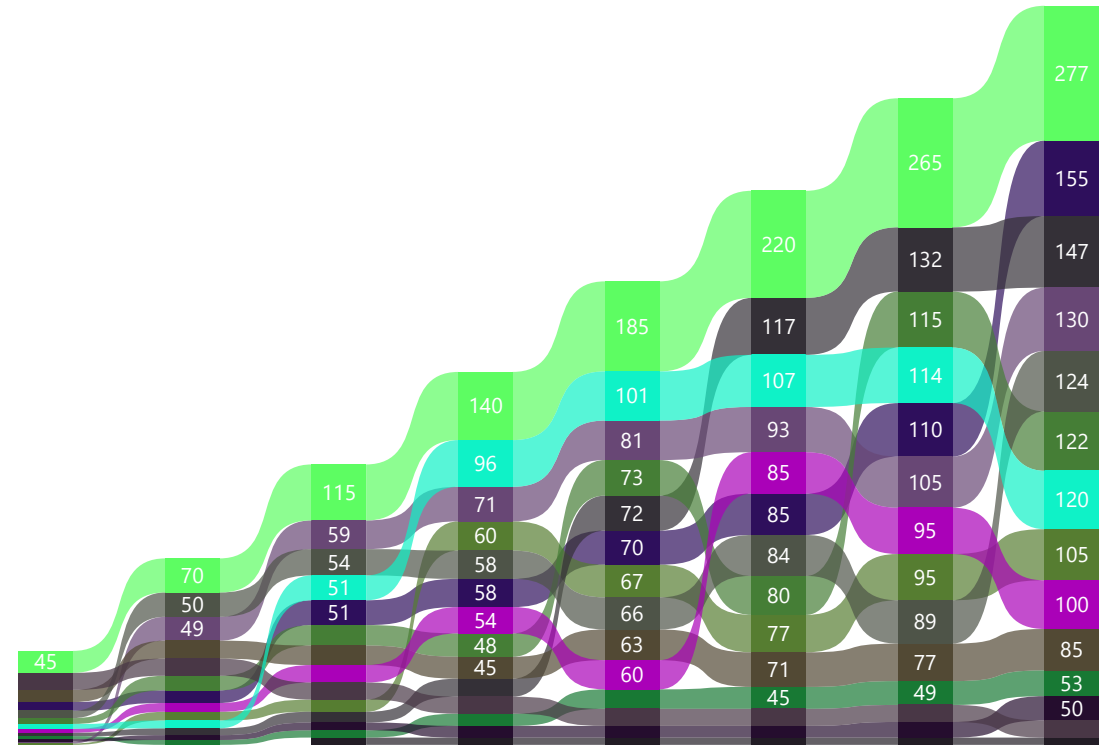

Name	1	2	3	4	5	6	7	8	Total
1 Roman Villiger (A)	45	25	45	25	45	35	45	12	277
2 ↑ Bettina Loos Gadmer (A)	18	8	25	7	12	15	25	45	155
3 ↓ Esther Lagler	7	7	8	15	35	45	15	15	147
4 ↑ Gisela Suppiger (A)	4	45	10	12	10	12	12	25	130
5 ↑ Marco Gadmer	15	35	4	4	8	18	5	35	124
6 ↓ Jenny Bertholet	12	18	12	6	25	7	35	7	122
7 ↓ Silvia Maissen	10	6	35	45	5	6	7	6	120
8 ↓ Daniela von Arx	3	15	7	35	7	10	18	10	105
9 ↓ Michael Röthlin	8	10	18	18	6	25	10	5	100
10 Karin Dincic-Walcher	25	12	3	5	18	8	6	8	85
11 Elena Riebli	6	4	5	10	15	5	4	4	53
12 ↑ Luc Gurtner	5	5	6	8	0	0	8	18	50
13 ↓ Regina Markert	35	0	0	0	0	0	0	0	35
14 Brigitte Frutiger	0	0	15	0	0	0	0	0	15
15 Andreas Schweizer	0	0	0	0	0	0	0	0	0

- Andreas Schweizer
- Bettina Loos Gadmer (A)
- Brigitte Frutiger
- Daniela von Arx
- Elena Riebli
- Esther Lagler
- Gisela Suppiger (A)
- Jenny Bertholet
- Karin Dincic-Walcher
- Luc Gurtner
- Marco Gadmer
- Michael Röthlin
- Regina Markert
- Roman Villiger (A)
- Silvia Maissen

Name	1	%	#	2	%	#	3	%	#	4	%	#	5	%	#	6	%	#	7	%	#	8	%	#							
Andreas Schweizer	0	0%	14	0	0%	13	↑	0	0%	14	↓	0	0%	13	↑	0	0%	12	→	0	0%	13	↓	0	0%	13	→				
Bettina Loos Gadmer (A)	9680	55%	4	8110	45%	8	↓	8590	50%	3	↑	7310	40%	9	↓	9870	55%	6	↑	8700	50%	5	↑	9600	55%	3	↑	15890	71%	1	↑
Brigitte Frutiger	0	0%	14	0	0%	13	↑	7120	45%	5	↑	0	0%	13	↓	0	0%	12	→	0	0%	13	↓	0	0%	13	→				
Daniela von Arx	6670	40%	13	8770	50%	5	↑	5620	35%	9	↓	9490	55%	2	↑	8200	45%	9	↓	7850	45%	7	↑	8720	50%	4	↑	10460	50%	7	↓
Elena Riebli	7040	40%	10	7120	40%	12	↓	5270	30%	11	↑	7940	45%	7	↑	10290	55%	5	↑	6270	35%	11	↓	5370	30%	12	↓	4420	21%	12	→
Esther Lagler	7850	45%	9	7730	45%	9	→	5750	35%	8	↑	9030	50%	5	↑	13460	70%	2	↑	14490	80%	1	↑	8050	45%	5	↓	12570	58%	5	→
Gisela Suppiger (A)	6990	40%	12	13430	75%	1	↑	5940	35%	7	↓	8150	45%	6	↑	9480	55%	7	↓	7910	45%	6	→	7910	45%	6	→	13610	62%	3	↑
Jenny Bertholet	8650	50%	6	8870	50%	4	↑	6790	40%	6	↓	7260	40%	10	↓	13340	70%	3	↑	6940	40%	9	↓	10560	60%	2	↑	8970	42%	9	↓
Karin Dincic-Walcher	9930	55%	3	8240	45%	6	↓	2610	15%	13	↓	6790	40%	11	↑	11360	60%	4	↑	7320	40%	8	↓	6300	35%	10	↓	9960	46%	8	↑
Luc Gurtner	7030	40%	11	7200	40%	11	→	5390	30%	10	↑	7400	40%	8	↑	0	0%	12	↓	0	0%	12	→	7260	40%	8	↑	13400	62%	4	↑
Marco Gadmer	9280	50%	5	11190	60%	2	↑	5260	30%	12	↓	4650	25%	12	→	9430	50%	8	↑	8790	50%	4	↑	5440	30%	11	↓	15100	67%	2	↑
Michael Röthlin	7900	45%	8	8210	45%	7	↑	7860	45%	4	↑	9180	50%	4	→	6610	35%	10	↓	10910	60%	3	↑	7290	40%	7	↓	5480	25%	11	↓
Regina Markert	11570	65%	2	0	0%	13	↓	0	0%	14	↓	0	0%	13	↑	0	0%	12	↑	0	0%	12	→	0	0%	13	↓	0	0%	13	→
Roman Villiger (A)	14480	80%	1	10410	60%	3	↓	11160	65%	1	↑	9400	55%	3	↓	13820	75%	1	↑	11960	70%	2	↓	11900	65%	1	↑	12340	58%	6	↓
Silvia Maissen	8510	50%	7	7290	45%	10	↓	8970	55%	2	↑	10130	60%	1	↑	4360	25%	11	↓	6650	40%	10	↑	6950	40%	9	↑	5860	29%	10	↓