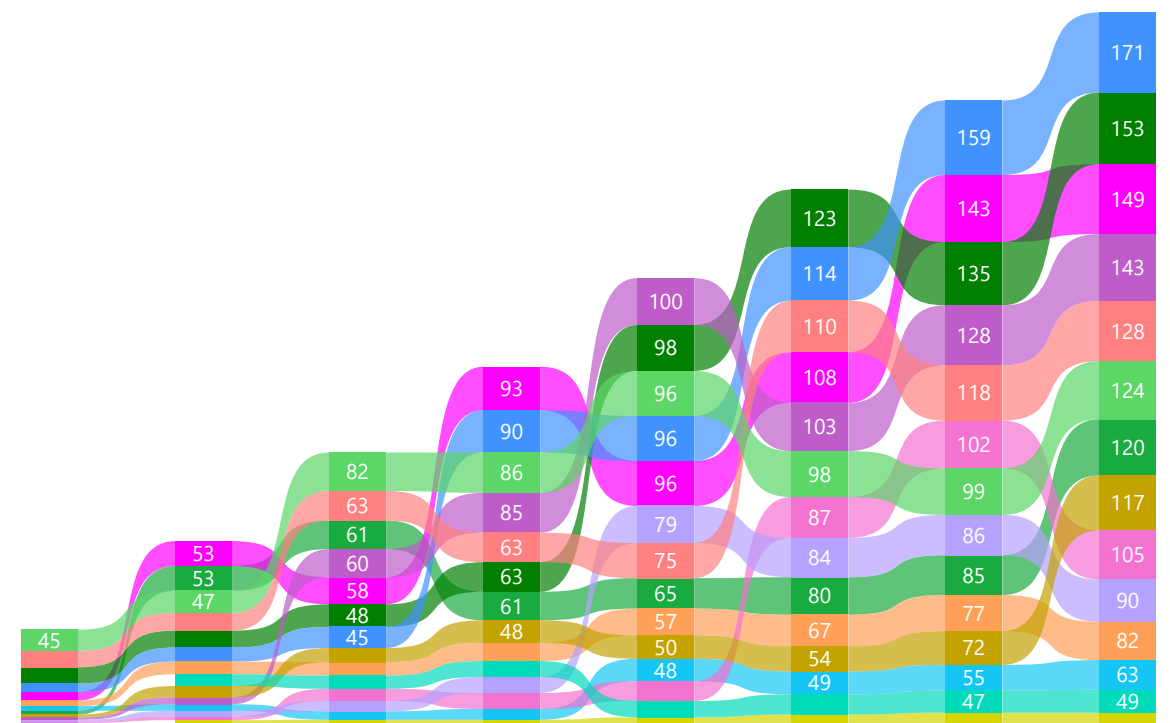

Name	1	2	3	4	5	6	7	8	Total
1 Markus Walser	18	12	15	45	6	18	45	12	171
2 ↑ Manuel Feer	35	1	12	15	35	25	12	18	153
3 ↓ Daniel Kunz	18	35	5	35	3	12	35	6	149
4 Patrick Kreis (A)	5	10	45	25	15	3	25	15	143
5 Simon Luck (A)	35	3	25	0	12	35	8	10	128
6 ↑ Tobias Specht	45	2	35	4	10	2	1	25	124
7 ↑ Andy Frei	8	45	8	0	4	15	5	35	120
8 ↑ Renato Carlotti (N)	6	18	6	18	2	4	18	45	117
9 ↓ Raffi Büchler (A)	3	5	18	8	8	45	15	3	105
10 ↓ Rebekka Holzer	4	8	10	12	45	5	2	4	90
11 ↓ Monika Sarbach (N)	12	15	2	10	18	10	10	5	82
12 Lucas Orellano (N)	10	4	4	5	25	1	6	8	63
13 Thomas Bollmann	0	25	3	6	1	8	4	2	49
14 Claudia Lösch	0	6	1	0	5	6	4	0	22

- Andy Frei
- Claudia Lösch
- Daniel Kunz
- Lucas Orellano (N)
- Manuel Feer
- Markus Walser
- Monika Sarbach (N)
- Patrick Kreis (A)
- Raffi Büchler (A)
- Rebekka Holzer
- Renato Carlotti (N)
- Simon Luck (A)
- Thomas Bollmann
- Tobias Specht

Name	1	%	#	2	%	#	3	%	#	4	%	#	5	%	#	6	%	#	7	%	#	8	%	#							
Andy Frei	13620	80%	8	15570	90%	1	↑	9240	55%	8	↓	0	0%	12	↓	10700	65%	11	↑	13120	80%	5	↑	9090	55%	10	↓	19800	83%	2	↑
Claudia Lösch	0	0%	13	11150	60%	9	↑	6380	35%	14	↓	0	0%	12	↑	11270	60%	10	↑	11770	65%	9	↑	8260	45%	11	↓	0	0%	14	↓
Daniel Kunz	14340	75%	4	14890	75%	2	↑	9190	50%	10	↓	15190	75%	2	↑	10410	55%	12	↓	12450	65%	6	↑	12300	65%	2	↑	14890	67%	9	↓
Lucas Orellano (N)	13920	75%	7	10180	55%	11	↓	9160	50%	11	→	10120	55%	10	↑	15560	80%	3	↑	8290	45%	14	↓	9130	50%	9	↑	15910	71%	8	↑
Manuel Feer	15110	80%	2	8790	50%	14	↓	11490	65%	6	↑	14030	75%	5	↑	16180	85%	2	↑	13380	75%	3	↓	10090	55%	6	↓	17780	79%	4	↑
Markus Walser	14340	75%	4	12420	65%	6	↓	11900	65%	5	↑	15490	80%	1	↑	11280	60%	9	↓	13150	70%	4	↑	12640	70%	1	↑	17430	75%	6	↓
Monika Sarbach (N)	14050	75%	6	13270	70%	5	↑	7010	40%	13	↓	12240	65%	7	↑	15500	80%	4	↑	12270	65%	7	↓	9860	55%	7	→	14450	62%	10	↓
Patrick Kreis (A)	12980	70%	10	12300	70%	7	↑	14680	80%	1	↑	14930	80%	3	↓	14980	80%	5	↓	9050	55%	12	↓	12230	70%	3	↑	17440	79%	5	↓
Raffi Büchler (A)	7910	45%	12	10600	60%	10	↑	12310	70%	4	↑	12210	65%	8	↓	11930	65%	8	→	14020	75%	1	↑	10810	60%	5	↓	13510	62%	12	↓
Rebekka Holzer	10650	65%	11	12190	70%	8	↑	10550	65%	7	↑	13430	80%	6	↑	19500	95%	1	↑	11740	70%	10	↓	8130	50%	13	↓	13780	67%	11	↑
Renato Carlotti (N)	13030	70%	9	13820	75%	4	↑	9210	50%	9	↓	14540	75%	4	↑	10370	55%	13	↓	9900	55%	11	↑	10880	60%	4	↑	20350	88%	1	↑
Simon Luck (A)	15110	80%	2	10020	55%	12	↓	13550	75%	3	↑	0	0%	12	↓	14330	75%	6	↑	13910	75%	2	↑	9280	50%	8	↓	16820	75%	7	↑
Thomas Bollmann	0	0%	13	13990	75%	3	↑	7310	40%	12	↓	10290	55%	9	↑	10290	55%	14	↓	11890	65%	8	↑	8260	45%	11	↓	12990	58%	13	↓
Tobias Specht	15640	80%	1	9990	55%	13	↓	14610	80%	2	↑	8290	45%	11	↓	12980	70%	7	↑	8740	50%	13	↓	5330	30%	14	↓	18620	79%	3	↑