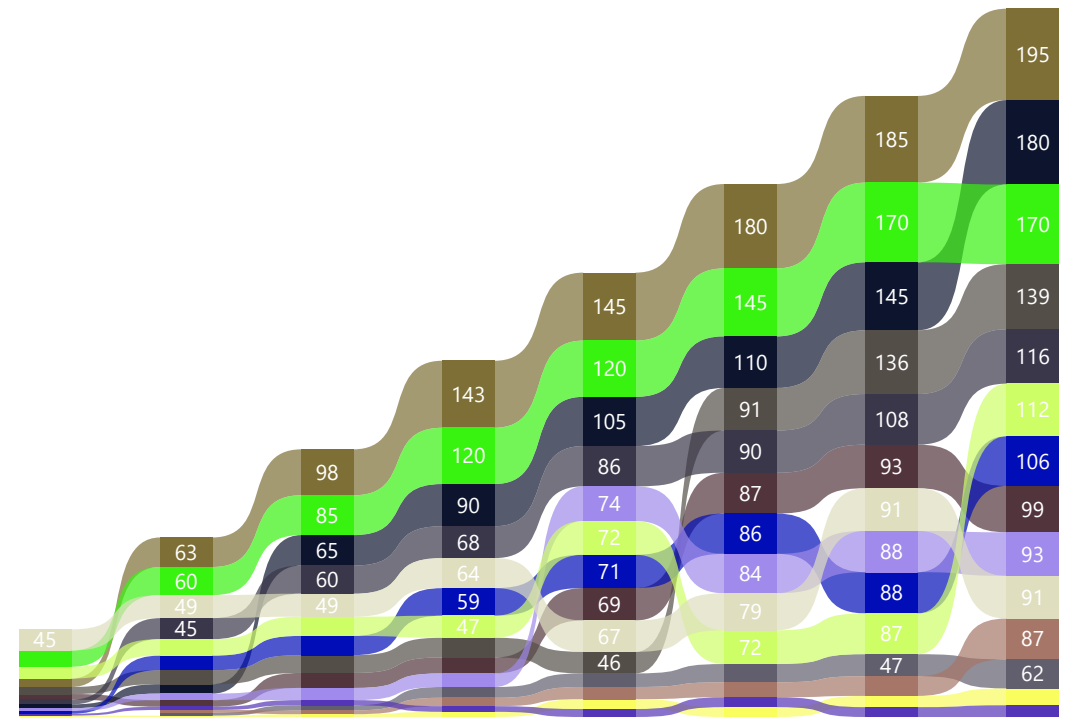

Name	1	2	3	4	5	6	7	8	Total
1 Armin Riebli (N)	18	45	35	45	2	35	5	10	195
2 ↑ Christian Brunner (A)	8	12	45	25	15	5	35	35	180
3 ↓ Niklaus Brunner (A)	35	25	25	35	0	25	25	0	170
4 Christian Krebs	15	15	8	4	4	45	45	3	139
5 Julian Steiner	10	35	15	8	18	4	18	8	116
6 ↑ René Achterberg	25	10	6	6	25	0	15	25	112
7 ↑ Fabian Rigert (N)	6	25	10	18	12	15	2	18	106
8 ↓ Arne Wengler	12	2	18	2	35	18	6	6	99
9 ↓ Patrick Nydegger (N)	6	8	12	3	45	10	4	5	93
10 ↓ Tim Müller (N)	45	4	0	15	3	12	12	0	91
11 ↑ Rolf Markwalder	0	6	2	10	8	6	10	45	87
12 ↓ Oliver Walenciak	0	6	5	12	6	10	8	15	62
13 Marco Arnold	3	0	3	5	10	0	3	12	36
14 Therese Elisabeth Müller (N)	4	3	4	1	5	4	0	4	25

- Armin Riebli (N)
- Arne Wengler
- Christian Brunner (A)
- Christian Krebs
- Fabian Rigert (N)
- Julian Steiner
- Marco Arnold
- Niklaus Brunner (A)
- Oliver Walenciak
- Patrick Nydegger (N)
- René Achterberg
- Rolf Markwalder
- Therese Elisabeth Müller (N)
- Tim Müller (N)

Name	1	%	#	2	%	#	3	%	#	4	%	#	5	%	#	6	%	#	7	%	#	8	%	#							
Armin Riebli (N)	11280	60%	4	13290	70%	1	↑	10850	60%	2	↓	16160	80%	1	↑	7540	40%	13	↑	11900	65%	2	↑	6530	35%	10	↓	12820	58%	7	↑
Arne Wengler	10430	60%	6	3640	20%	13	↓	10470	60%	4	↑	7920	45%	13	↓	13230	70%	2	↑	11190	65%	4	↓	6920	40%	9	↓	10820	50%	9	→
Christian Brunner (A)	7990	45%	8	10660	60%	6	↑	11380	65%	1	↑	13770	75%	3	↓	11130	60%	5	↓	8030	45%	10	↓	11820	65%	2	↑	15020	67%	2	→
Christian Krebs	10870	60%	5	10810	60%	5	→	8740	50%	8	↓	8450	45%	11	↓	9510	50%	11	→	13280	70%	1	↑	13300	70%	1	→	7860	38%	12	↓
Fabian Rigert (N)	7940	45%	9	11730	65%	3	↑	8870	50%	7	↓	11940	65%	4	↑	11030	60%	6	↓	9660	55%	5	↑	2750	15%	13	↓	13780	62%	4	↑
Julian Steiner	8950	50%	7	12680	70%	2	↑	9700	55%	5	↓	9230	50%	8	↓	11180	60%	4	↑	7260	40%	11	↓	9600	55%	4	↑	12740	58%	8	↓
Marco Arnold	6170	35%	12	0	0%	14	↓	6030	35%	12	↑	8610	50%	10	↑	10490	55%	7	↑	0	0%	13	↓	6220	35%	12	↑	12880	58%	6	↑
Niklaus Brunner (A)	14090	75%	2	11730	65%	3	↓	10790	65%	3	→	14520	80%	2	↑	0	0%	14	↑	11230	65%	3	↑	9930	55%	3	→	0	0%	13	↓
Oliver Walenciak	0	0%	13	8810	50%	9	↑	6930	40%	10	↓	9970	55%	6	↑	10060	55%	9	↓	8860	50%	7	↑	7840	45%	8	↓	12920	58%	5	↑
Patrick Nydegger (N)	7940	45%	9	8880	50%	8	↑	9560	55%	6	↑	8160	45%	12	↓	14720	75%	1	↑	8860	50%	7	↓	6280	35%	11	↓	10750	50%	10	↑
René Achterberg	12780	70%	3	9020	50%	7	↓	7760	45%	9	↓	9150	50%	9	→	13150	70%	3	↑	0	0%	13	↓	9040	50%	5	↑	14550	67%	3	↑
Rolf Markwalder	0	0%	13	8810	50%	9	↑	5200	30%	13	↓	9780	55%	7	↑	10220	55%	8	↓	8690	50%	9	↓	7850	45%	7	↑	16420	75%	1	↑
Therese Elisabeth Müller (N)	7180	40%	11	5530	30%	12	↓	6120	35%	11	↑	6550	35%	14	↓	9950	55%	10	↑	7260	40%	11	↓	0	0%	14	↓	9200	42%	11	↑
Tim Müller (N)	15930	85%	1	7930	45%	11	↓	0	0%	14	↓	11040	60%	5	↑	9100	50%	12	↓	9500	55%	6	↑	8080	45%	6	→	0	0%	13	↓