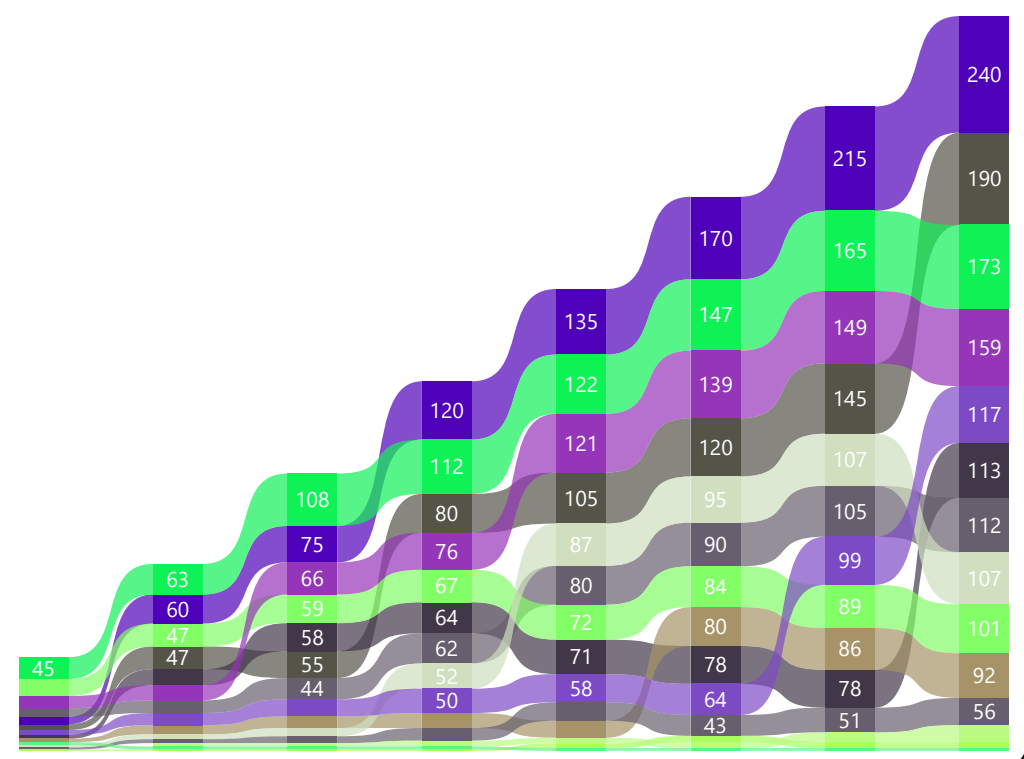

Name	1	2	3	4	5	6	7	8	Total
1 Denise Feer	15	45	15	45	15	35	45	25	240
2 ↑ Andreas Peter (A)	12	35	8	25	25	15	25	45	190
3 ↓ Mariann Grunder Glatzfelder (A)	45	18	45	4	10	25	18	8	173
4 ↓ Querida Long	25	6	35	10	45	18	10	10	159
5 ↑ Sabine Urban	10	15	10	15	8	6	35	18	117
6 ↑ Isabelle Hayoz	8	25	25	6	7	7	0	35	113
7 ↓ Monika Burgener (A)	18	8	18	18	18	10	15	7	112
8 ↓ Roland Bäbi	5	5	7	35	35	8	12	0	107
9 ↓ Paolo Maiolo (N)	35	12	12	8	5	12	5	12	101
10 ↓ Philipp Hänni	7	12	5	7	4	45	6	6	92
11 Sandro Pichler	4	4	6	12	12	5	8	5	56
12 Stefan Ulrich	0	7	0	5	0	0	7	15	34
13 Judith Pfister	3	0	0	0	6	4	0	0	13
14 Valentin Meyer	6	0	0	0	0	0	0	0	6
15 Oliver Küpfer (N)	0	0	0	0	0	0	0	0	0

- Andreas Peter (A)
- Denise Feer
- Isabelle Hayoz
- Judith Pfister
- Mariann Grunder Glatzfelder (A)
- Monika Burgener (A)
- Oliver Küpfer (N)
- Paolo Maiolo (N)
- Philipp Hänni
- Querida Long
- Roland Bäbi
- Sabine Urban
- Sandro Pichler
- Stefan Ulrich
- Valentin Meyer

Name	1	%	#	2	%	#	3	%	#	4	%	#	5	%	#	6	%	#	7	%	#	8	%	#
Andreas Peter (A)	9030	50%	6	10550	60%	2 ↑	6350	35%	8 ↓	9960	55%	3 ↑	11200	60%	3 →	9750	55%	5 ↓	8990	50%	3 ↑	14840	67%	1 ↑
Denise Feer	9660	55%	5	10700	60%	1 ↑	7640	45%	5 ↓	11880	65%	1 ↑	11100	60%	5 ↓	10830	60%	2 ↑	10540	60%	1 ↑	14250	67%	3 ↓
Isabelle Hayoz	7090	45%	8	9470	65%	3 ↑	8920	60%	3 →	6980	45%	10 ↓	9960	60%	9 ↑	8610	60%	9 →	0	0%	12 ↓	14410	67%	2 ↑
Judith Pfister	920	5%	13	0	0%	13 →	0	0%	12 ↑	0	0%	13 ↓	8630	45%	10 ↑	3600	20%	12 ↓	0	0%	12 →	0	0%	12 →
Mariann Grunder Glatzfelder (A)	12430	70%	1	9070	50%	4 ↓	10640	60%	1 ↑	6430	35%	12 ↓	10110	55%	7 ↑	9870	55%	3 ↑	8190	45%	4 ↓	11190	50%	8 ↓
Monika Burgener (A)	10530	60%	4	8740	50%	8 ↓	7660	45%	4 ↑	9200	50%	4 →	11170	60%	4 →	9550	55%	7 ↓	7860	45%	5 ↑	10910	50%	9 ↓
Oliver Küpfer (N)	0	0%	14	0	0%	13 ↑	0	0%	12 ↑	0	0%	13 ↓	0	0%	13 →	0	0%	13 →	0	0%	12 ↑	0	0%	12 →
Paolo Maiolo (N)	11780	70%	2	8890	55%	6 ↓	7270	50%	6 →	7590	45%	8 ↓	8060	45%	11 ↓	9590	60%	6 ↑	2450	15%	11 ↓	12790	62%	6 ↑
Philipp Hänni	7040	40%	9	8890	50%	6 ↑	5120	30%	11 ↓	7320	40%	9 ↑	7350	40%	12 ↓	11480	65%	1 ↑	3730	20%	10 ↓	10790	50%	10 →
Querida Long	10640	60%	3	7240	40%	10 ↓	9490	55%	2 ↑	7970	45%	7 ↓	17590	85%	1 ↑	9800	55%	4 ↓	7210	40%	7 ↓	12420	58%	7 →
Roland Bäbi	6320	35%	11	7190	40%	11 →	6290	35%	9 ↑	11020	60%	2 ↑	12470	65%	2 →	8870	50%	8 ↓	7480	40%	6 ↑	0	0%	12 ↓
Sabine Urban	7820	45%	7	9030	50%	5 ↑	6980	40%	7 ↓	9180	50%	5 ↑	10080	55%	8 ↓	8100	45%	10 ↓	9880	55%	2 ↑	13570	62%	4 ↓
Sandro Pichler	3790	20%	12	6400	35%	12 →	5420	30%	10 ↑	8190	45%	6 ↑	10400	55%	6 →	6490	35%	11 ↓	6500	35%	8 ↑	9970	46%	11 ↓
Stefan Ulrich	0	0%	14	7830	45%	9 ↑	0	0%	12 ↓	6530	35%	11 ↑	0	0%	13 ↓	0	0%	13 →	6230	35%	9 ↑	13440	62%	5 ↑
Valentin Meyer	6870	40%	10	0	0%	13 ↓	0	0%	12 ↑	0	0%	13 ↓	0	0%	13 →	0	0%	13 →	0	0%	12 ↑	0	0%	12 →