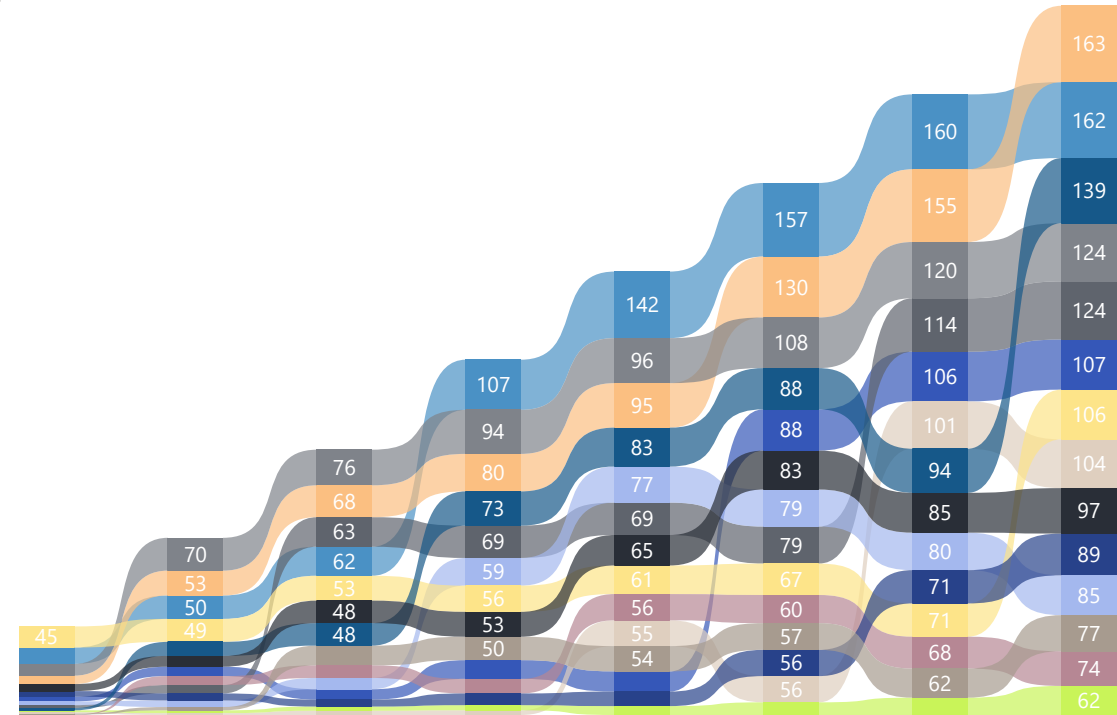

Name	1	2	3	4	5	6	7	8	Total
1 ↑ Gabor Szucs	18	35	15	12	15	35	25	8	163
2 ↓ David Schärli	35	15	12	45	35	15	3	2	162
3 ↑ Philippe Steiner (A)	5	25	18	25	10	5	6	45	139
4 Dimitrije Spasic	6	12	45	6	0	10	35	10	124
5 ↓ Irena Rullo	25	45	6	18	2	12	12	4	124
6 ↓ André Grossenbacher	10	10	2	18	3	45	18	1	107
7 ↑ Manuel Blamauer (N)	45	4	4	3	5	6	4	35	106
8 ↓ Barbara Fritschi	3	1	5	1	45	1	45	3	104
9 ↓ Roman Walser (N)	15	8	25	5	12	18	2	12	97
10 ↑ Patrick Hauck (A)	12	3	0	10	6	25	15	18	89
11 ↓ Jonas Meyerhoff	8	6	10	35	18	2	1	5	85
12 ↑ Patrick Zellweger (N)	2	5	35	8	4	3	5	15	77
13 ↓ Nicole Büchi	1	18	8	4	25	4	8	6	74
14 Helene Portmann	4	2	3	2	8	8	10	25	62

- André Grossenbacher
- Barbara Fritschi
- David Schärli
- Dimitrije Spasic
- Gabor Szucs
- Helene Portmann
- Irena Rullo
- Jonas Meyerhoff
- Manuel Blamauer (N)
- Nicole Büchi
- Patrick Hauck (A)
- Patrick Zellweger (N)
- Philippe Steiner (A)
- Roman Walser (N)

Name	1	%	#	2	%	#	3	%	#	4	%	#	5	%	#	6	%	#	7	%	#	8	%	#							
André Grossenbacher	11930	65%	7	10150	55%	7	→	6300	35%	13	↓	12300	65%	4	↑	8350	45%	12	↓	14420	80%	1	↑	10110	55%	4	↓	8950	42%	14	↓
Barbara Fritschi	10150	55%	12	5650	30%	14	↓	7210	40%	10	↑	5460	30%	14	↓	15280	80%	1	↑	8010	45%	14	↑	11820	65%	1	↑	11060	50%	12	↓
David Schärli	13680	75%	2	11340	65%	5	↓	9240	55%	6	↓	13320	75%	1	↑	14940	80%	2	↓	11590	70%	5	↓	7230	40%	12	↓	10160	46%	13	↓
Dimitrije Spasic	11770	65%	9	10680	60%	6	↑	12690	70%	1	↑	9820	55%	9	↓	0	0%	14	↓	11350	65%	7	↑	11570	65%	2	↑	13610	62%	7	↓
Gabor Szucs	13160	70%	4	12540	70%	2	↑	9400	55%	5	↓	11720	65%	6	↓	12420	65%	5	↑	12510	70%	2	↑	10830	60%	3	↓	13550	62%	8	↓
Helene Portmann	10840	60%	11	6270	35%	13	↓	6950	40%	12	↑	8090	45%	13	↓	11460	60%	8	↑	10920	60%	8	→	9020	50%	7	↑	17110	75%	3	↑
Irena Rullo	13460	75%	3	14180	95%	1	↑	8510	50%	9	↓	12300	80%	4	↑	7310	40%	13	↓	11410	65%	6	↑	9060	50%	6	→	11290	54%	11	↓
Jonas Meyerhoff	11810	65%	8	9270	50%	9	↓	9050	50%	7	↑	13150	70%	2	↑	13200	70%	4	↓	8390	45%	13	↓	4600	25%	14	↓	11310	50%	10	↑
Manuel Blamauer (N)	14200	75%	1	8940	50%	11	↓	7040	40%	11	→	8320	45%	12	↓	9160	50%	10	↑	10830	60%	9	↑	8090	45%	11	↓	17420	75%	2	↑
Nicole Büchi	7890	45%	14	11490	65%	4	↑	8520	50%	8	↓	8780	50%	11	↓	13310	70%	3	↑	9660	55%	11	↓	8960	50%	8	↑	13290	62%	9	↓
Patrick Hauck (A)	13020	75%	6	7630	45%	12	↓	0	0%	14	↓	11340	70%	7	↑	10470	55%	9	↓	12090	70%	3	↑	9690	70%	5	↓	15510	75%	4	↑
Patrick Zellweger (N)	9850	55%	13	9130	50%	10	↑	11810	65%	2	↑	11130	60%	8	↓	8560	45%	11	↓	8770	50%	12	↓	8250	45%	10	↑	14070	62%	5	↑
Philippe Steiner (A)	10850	60%	10	12040	65%	3	↑	9680	55%	4	↓	12650	70%	3	↑	11830	65%	7	↓	10810	60%	10	↓	8890	50%	9	↑	17830	79%	1	↑
Roman Walser (N)	13100	70%	5	9710	55%	8	↓	10420	60%	3	↑	8990	50%	10	↓	12170	65%	6	↑	11860	65%	4	↑	7110	40%	13	↓	13830	62%	6	↑