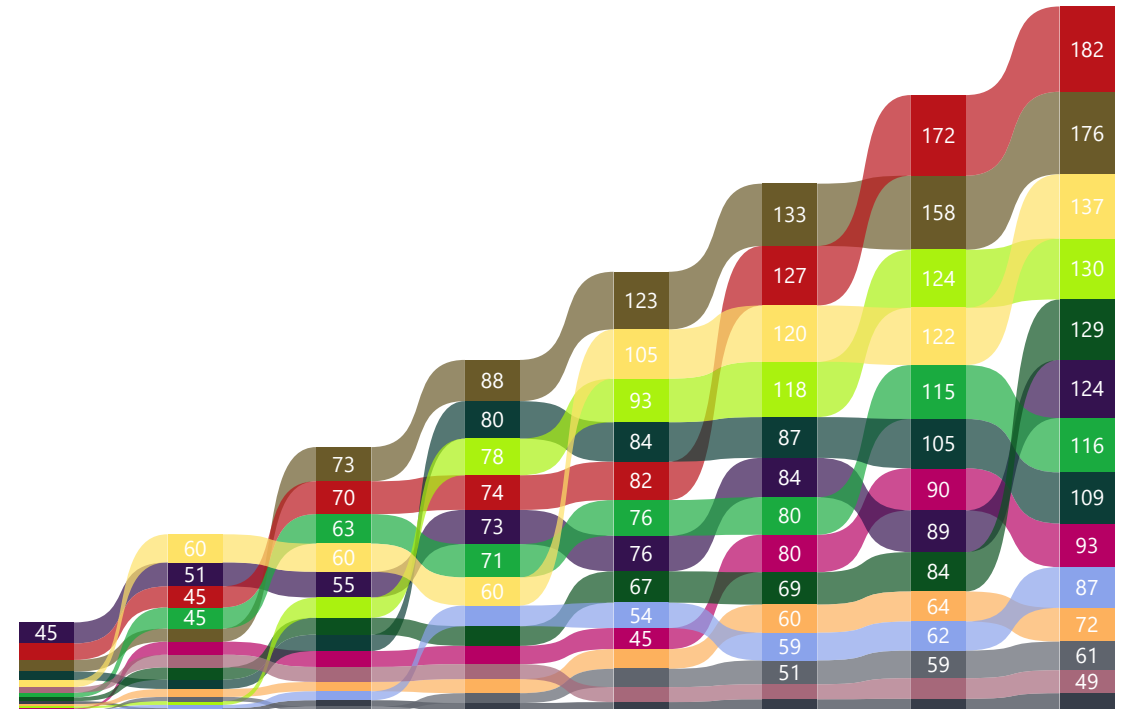

Name	1	2	3	4	5	6	7	8	Total
1 Hans Minder	35	10	25	4	8	45	45	10	182
2 Christian Müller	25	3	45	15	35	10	25	18	176
3 ↑ Salil Apte (N)	15	45	0	0	45	15	2	15	137
4 ↓ Melk von Flüe	4	4	35	35	15	25	6	6	130
5 ↑ Marco Haller (A)	8	18	10	6	25	2	15	45	129
6 ↑ Andreas Vetter	45	6	4	18	3	8	5	35	124
7 ↓ Eva Keller (A)	10	35	18	8	5	4	35	1	116
8 ↓ Kevin Meier (N)	18	2	15	45	4	3	18	4	109
9 ↓ Alessandro Occhipinti	3	25	6	5	6	35	10	3	93
10 ↑ Reto Ghezzi	2	5	12	25	10	5	3	25	87
11 ↓ Matthias Lauper	5	12	3	10	12	18	4	8	72
12 Natalia Simeon (N)	1	8	0	12	18	12	8	2	61
13 Victoria Szucs	12	15	5	0	0	0	12	5	49
14 Marco Hauser	6	0	8	3	2	6	1	12	38

- Alessandro Occhipinti
- Andreas Vetter
- Christian Müller
- Eva Keller (A)
- Hans Minder
- Kevin Meier (N)
- Marco Haller (A)
- Marco Hauser
- Matthias Lauper
- Melk von Flüe
- Natalia Simeon (N)
- Reto Ghezzi
- Salil Apte (N)
- Victoria Szucs

Name	1	%	#	2	%	#	3	%	#	4	%	#	5	%	#	6	%	#	7	%	#	8	%	#							
Alessandro Occhipinti	10150	55%	12	13080	70%	3	↑	9070	50%	9	↓	7460	40%	10	↓	11430	60%	9	↑	13240	70%	2	↑	9120	50%	7	↓	13080	58%	12	↓
Andreas Vetter	15080	80%	1	10040	55%	9	↓	7920	45%	11	↓	11130	60%	4	↑	10280	55%	12	↓	10160	55%	8	↑	7250	40%	10	↓	17730	75%	2	↑
Christian Müller	14500	75%	3	9040	50%	12	↓	14290	80%	1	↑	11020	60%	5	↓	15040	80%	2	↑	10450	60%	7	↓	11810	65%	3	↑	15240	71%	4	↓
Eva Keller (A)	12150	65%	7	13580	70%	2	↑	11900	65%	4	↓	9330	50%	8	↓	11360	60%	10	↓	9700	55%	11	↓	13140	70%	2	↑	11850	54%	14	↓
Hans Minder	14780	80%	2	10550	60%	7	↓	13680	75%	3	↑	7020	40%	11	↓	11630	65%	8	↑	15340	80%	1	↑	14320	75%	1	→	14720	67%	7	↓
Kevin Meier (N)	13500	70%	4	7450	40%	13	↓	10820	60%	5	↑	13970	75%	1	↑	11350	60%	11	↓	9050	50%	12	↓	11580	65%	4	↑	13720	62%	11	↓
Marco Haller (A)	11710	65%	8	11440	65%	4	↑	10000	60%	7	↓	7980	45%	9	↓	14430	75%	3	↑	8980	50%	13	↓	10590	60%	5	↑	17750	79%	1	↑
Marco Hauser	10950	60%	9	0	0%	14	↓	9800	55%	8	↑	5570	30%	12	↓	9490	50%	13	↓	9870	55%	9	↑	5470	30%	14	↓	14840	67%	6	↑
Matthias Lauper	10760	60%	10	10590	60%	6	↑	7090	40%	12	↓	9770	55%	7	↑	12290	70%	6	↑	12780	70%	4	↑	7020	40%	11	↓	14520	67%	8	↑
Melk von Flüe	10290	55%	11	9430	50%	11	→	13940	75%	2	↑	13230	70%	2	→	12470	65%	5	↓	12930	70%	3	↑	7500	40%	9	↓	14260	62%	9	→
Natalia Simeon (N)	9100	55%	14	10350	65%	8	↑	0	0%	13	↓	10890	60%	6	↑	12880	70%	4	↑	11350	65%	6	↓	7940	45%	8	↓	12820	67%	13	↓
Reto Ghezzi	9930	55%	13	9770	70%	10	↑	10720	60%	6	↑	12310	80%	3	↑	11900	65%	7	↓	9820	55%	10	↓	6210	35%	12	↓	15990	71%	3	↑
Salil Apte (N)	12760	75%	5	17520	85%	1	↑	0	0%	13	↓	0	0%	13	→	17530	85%	1	↑	12030	65%	5	↓	5970	40%	13	↓	15170	71%	5	↑
Victoria Szucs	12590	75%	6	11280	65%	5	↑	8800	50%	10	↓	0	0%	13	↓	0	0%	14	→	9870	60%	6	↑	14210	67%	10	↓