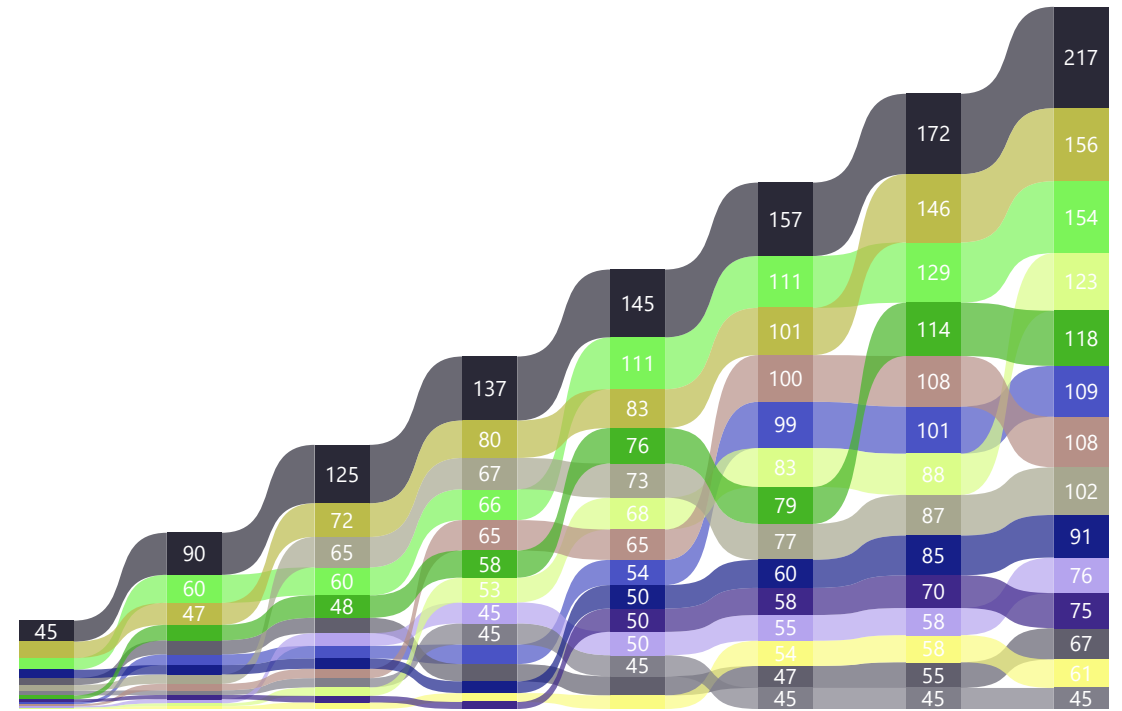

Name	1	2	3	4	5	6	7	8	Total
1 Roger Schneble	45	45	35	12	8	12	15	45	217
2 Theo Stalder (N)	35	12	25	8	3	18	45	10	156
3 Céline Jundt	25	35	0	6	45	0	18	25	154
4 ↑ Lukas Schnider (A)	2	4	12	35	15	15	5	35	123
5 ↓ Tizian Zumthurm (A)	8	25	15	10	18	3	35	4	118
6 Athena Meier	5	18	4	15	12	45	2	8	109
7 ↓ Marco von Atzigen (N)	4	10	6	45	0	35	8	0	108
8 Peter Nydegger	12	8	45	2	6	4	10	15	102
9 Rafael Wagner	18	2	2	3	25	10	25	6	91
10 ↑ Lukas Heutschi (N)	3	6	18	18	5	5	3	18	76
11 ↓ Nathalie Wüthrich (N)	6	3	5	1	35	8	12	5	75
12 ↑ Basil Muff	15	15	3	4	4	6	8	12	67
13 ↓ Beat Rölli	1	5	8	5	10	25	4	3	61
14 Christian Maag (N)	10	0	10	25	0	0	0	0	45

- Athena Meier
- Basil Muff
- Beat Rölli
- Céline Jundt
- Christian Maag (N)
- Lukas Heutschi (N)
- Lukas Schnider (A)
- Marco von Atzigen (N)
- Nathalie Wüthrich (N)
- Peter Nydegger
- Rafael Wagner
- Roger Schneble
- Theo Stalder (N)
- Tizian Zumthurm (A)

Name	1	%	#	2	%	#	3	%	#	4	%	#	5	%	#	6	%	#	7	%	#	8	%	#							
Athena Meier	10130	55%	10	11030	65%	4	↑	7420	40%	11	↓	9900	60%	5	↑	11450	60%	6	↓	12580	65%	1	↑	5690	30%	13	↓	12020	54%	8	↑
Basil Muff	11740	65%	5	10860	60%	5	→	7090	40%	12	↓	8190	45%	11	→	9460	50%	11	→	10340	60%	9	↑	7310	40%	8	↑	12780	58%	6	↑
Beat Rölli	8200	45%	14	9020	50%	10	↑	9590	55%	8	↑	8210	50%	10	↓	11250	60%	7	↑	12180	70%	3	↑	6990	40%	11	↓	10140	46%	12	↓
Céline Jundt	12370	65%	3	12780	80%	2	↑	0	0%	14	↓	8370	45%	9	↑	15980	85%	1	↑	0	0%	13	↑	10210	55%	4	↑	13800	62%	3	↑
Christian Maag (N)	11290	65%	7	0	0%	14	↓	9950	60%	7	↑	10580	60%	3	↑	0	0%	13	↓	0	0%	13	→	0	0%	14	↓	0	0%	13	↑
Lukas Heutschi (N)	9300	50%	12	9250	50%	9	↑	10960	60%	4	↑	10070	55%	4	→	9580	50%	10	↓	10060	55%	10	→	6240	35%	12	↓	12910	58%	4	↑
Lukas Schnider (A)	8670	50%	13	7150	40%	11	↑	10730	60%	6	↑	12060	65%	2	↑	12210	65%	5	↓	10930	60%	5	→	7200	40%	10	↓	14750	67%	2	↑
Marco von Atzigen (N)	9810	55%	11	9820	55%	7	↑	8840	50%	9	↓	13360	75%	1	↑	0	0%	13	↑	12490	70%	2	↑	7310	40%	8	↓	0	0%	13	↓
Nathalie Wüthrich (N)	10470	60%	9	6240	35%	12	↓	8410	50%	10	↑	5220	30%	14	↓	14210	75%	2	↑	10410	60%	8	↓	9450	55%	6	↑	10440	50%	10	↓
Peter Nydegger	11380	65%	6	9700	55%	8	↓	12370	70%	1	↑	7620	45%	13	↑	9770	55%	9	↑	9330	55%	11	↓	8000	45%	7	↑	12790	62%	5	↑
Rafael Wagner	12350	70%	4	5380	30%	13	↓	6050	35%	13	→	7830	45%	12	↑	13940	75%	3	↑	10600	60%	7	↓	10400	60%	3	↑	10660	50%	9	↓
Roger Schneble	13550	75%	1	12800	70%	1	→	11990	65%	2	↓	9780	55%	6	↓	11050	60%	8	↓	10650	60%	6	↑	10170	55%	5	↑	16830	75%	1	↑
Theo Stalder (N)	12790	75%	2	10130	60%	6	↓	11460	65%	3	↑	9090	55%	8	↓	6810	40%	12	↓	11900	70%	4	↑	12430	70%	1	↑	12370	58%	7	↓
Tizian Zumthurm (A)	10490	55%	8	11140	60%	3	↑	10930	60%	5	↓	9340	50%	7	↓	13270	70%	4	↑	9090	50%	12	↓	10980	60%	2	↑	10260	46%	11	↓