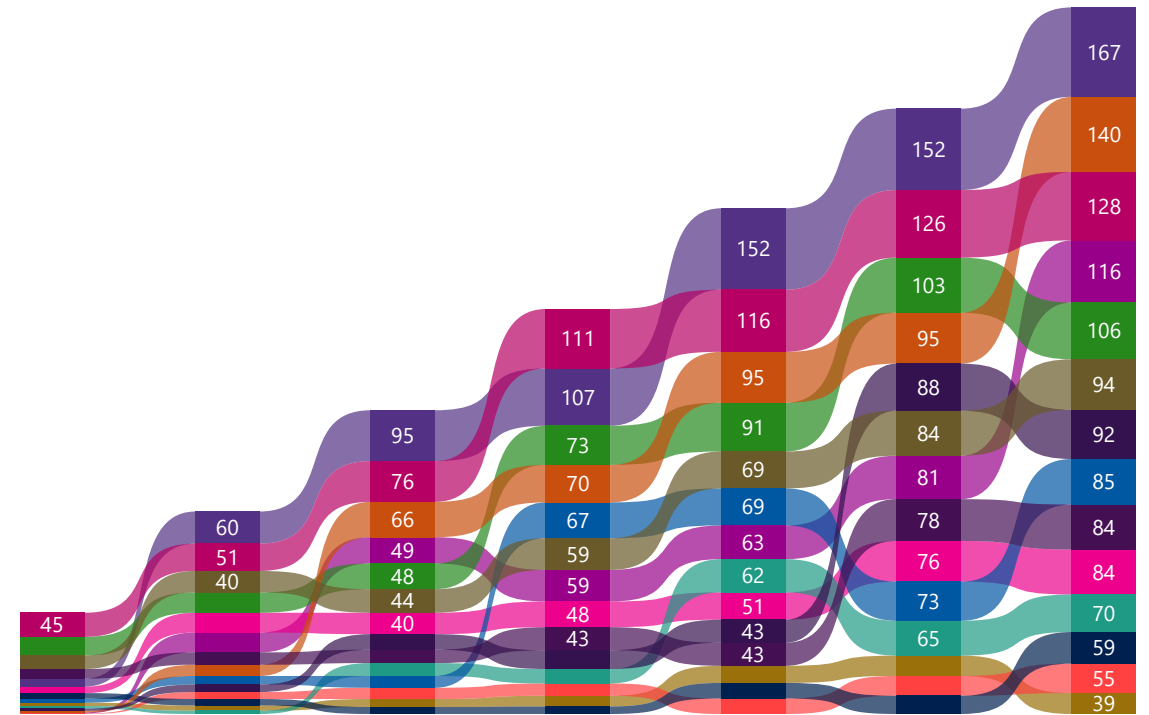

Name	1	2	3	4	5	6	7	8	Total
1 Claudia Lösch (A)	15	45	35	12	45	0	15		167
2 ↑ Max Bühler	3	18	45	4	25	0	45		140
3 ↓ Richard Lattmann	45	6	25	35	5	10	2		128
4 ↑ Andrin Altherr	2	35	12	10	4	18	35		116
5 ↓ Hans Minder (N)	35	3	10	25	18	12	3		106
6 Thomas Krutzler	25	15	4	15	10	15	10		94
7 ↓ Thomas Bollmann (A)	4	10	15	6	8	45	4		92
8 ↑ Kay Wacker	8	8	6	45	2	4	12		85
9 ↓ Paul Roger Ratcliffe	18	5	2	18	0	35	6		84
10 ↓ Christian Müller (N)	12	25	3	8	3	25	8		84
11 Gabor Szucs (N)	5	1	18	3	35	3	5		70
12 ↑ Lucas Orellano (A)	10	2	1	1	15	5	25		59
13 David Schärli (N)	1	12	8	2	6	8	18		55
14 ↓ Daniel Hasler	6	4	5	5	12	6	1		39

- Andrin Altherr
- Christian Müller (N)
- Claudia Lösch (A)
- Daniel Hasler
- David Schärli (N)
- Gabor Szucs (N)
- Hans Minder (N)
- Kay Wacker
- Lucas Orellano (A)
- Max Bühler
- Paul Roger Ratcliffe
- Richard Lattmann
- Thomas Bollmann (A)
- Thomas Krutzler

Name	1	%	#	2	%	#	3	%	#	4	%	#	5	%	#	6	%	#	7	%	#	8	%	#			
Andrin Altherr	10610	60%	13	14830	80%	2	↑	13920	75%	6	↓	15970	85%	7	↓	10830	60%	11	↓	15460	80%	4	↑	14350	75%	2	↑
Christian Müller (N)	12460	70%	6	14220	75%	3	↑	11820	65%	12	↓	15870	85%	8	↑	10780	60%	12	↓	15920	85%	3	↑	11860	65%	8	↓
Claudia Lösch (A)	12940	70%	5	15130	80%	1	↑	16470	85%	2	↓	16260	85%	6	↓	17340	85%	1	↑	0	0%	13		13050	70%	5	↑
Daniel Hasler	12130	65%	9	11110	60%	11	↓	11940	65%	10	↑	14970	80%	10	→	13950	75%	6	↑	14100	75%	9	↓	7150	40%	14	↓
David Schärli (N)	9710	55%	14	13560	75%	6	↑	13280	70%	8	↓	13260	70%	13	↓	12810	70%	9	↑	14150	75%	8	↑	13170	70%	4	↑
Gabor Szucs (N)	11890	65%	10	10000	55%	14	↓	14660	80%	4	↑	13270	70%	12	↓	16170	85%	2	↑	12070	65%	12	↓	11120	60%	10	↑
Hans Minder (N)	14500	80%	2	10840	60%	12	↓	13600	75%	7	↑	17160	90%	3	↑	15560	80%	4	↓	14900	80%	6	↓	9950	55%	12	↓
Kay Wacker	12180	65%	8	12130	65%	8	→	12250	65%	9	↓	19720	95%	1	↑	10040	55%	13		12310	65%	11	↑	12930	70%	6	↑
Lucas Orellano (A)	12320	65%	7	10190	55%	13	↓	9170	50%	14	↓	13140	70%	14	→	14820	80%	5	↑	13280	70%	10	↓	14200	75%	3	↑
Max Bühler	10970	60%	12	13980	75%	4	↑	19170	90%	1	↑	14880	80%	11	↓	16050	85%	3	↑	0	0%	13	↓	18080	90%	1	↑
Paul Roger Ratcliffe	14010	70%	4	11230	60%	10	↓	11750	65%	13	↓	16440	85%	4	↑	0	0%	14	↓	16110	85%	2	↑	11150	60%	9	↓
Richard Lattmann	18100	95%	1	12050	85%	9	↓	15120	85%	3	↑	17680	100%	2	↑	12080	80%	10	↓	14240	90%	7	↑	9110	55%	13	↓
Thomas Bollmann (A)	11190	60%	11	12320	65%	7	↑	14160	75%	5	↑	15280	80%	9	↓	12960	70%	8	↑	16210	85%	1	↑	10370	55%	11	↓
Thomas Krutzler	14070	75%	3	13860	75%	5	↓	11850	65%	11	↓	16370	85%	5	↑	13890	75%	7	↓	15070	80%	5	↑	12010	65%	7	↓