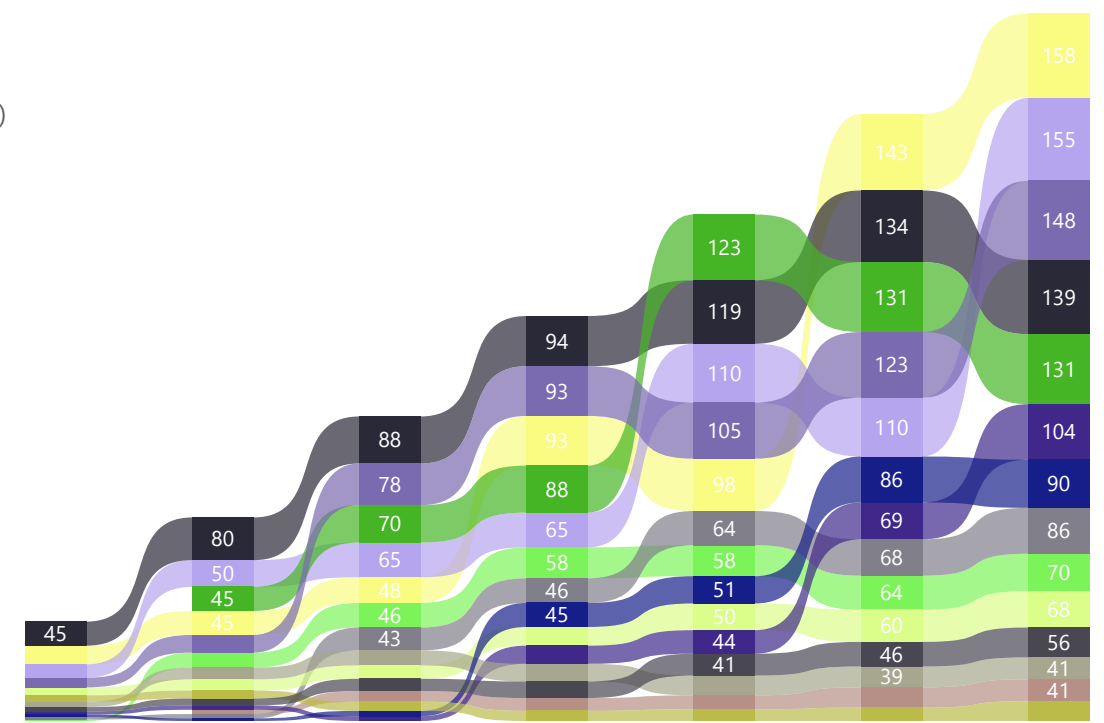

Name	1	2	3	4	5	6	7	8	Total
1 Andreas Peter (N)	35	10	3	45	5	45	15		158
2 ↑ Céline Jundt	25	25	15	0	45	0	45		155
3 ↑ Tizian Zumthurm	18	15	45	15	12	18	25		148
4 ↓ Nicole Büchi (A)	45	35	8	6	25	15	5		139
5 ↓ Peter Staub (N)	0	45	25	18	35	8	0		131
6 ↑ Manuela Bhend (N)	6	2	1	25	10	25	35		104
7 ↓ Marco von Atzigen	5	0	5	35	6	35	4		90
8 Bettina Loos Gadmer (N)	4	4	35	3	18	4	18		86
9 Athena Meier	3	25	18	12	0	6	6		70
10 Christine Ryser (N)	15	6	4	10	15	10	8		68
11 Rafael Wagner	8	5	10	8	10	5	10		56
12 ↑ Lukas Schnider	0	8	12	4	2	12	3		41
13 ↓ Marco Hauser (A)	10	12	6	5	4	2	2		41
14 Peter Nydegger	12	3	2	2	3	3	12		37

- Andreas Peter (N)
- Athena Meier
- Bettina Loos Gadmer (N)
- Céline Jundt
- Christine Ryser (N)
- Lukas Schnider
- Manuela Bhend (N)
- Marco Hauser (A)
- Marco von Atzigen
- Nicole Büchi (A)
- Peter Nydegger
- Peter Staub (N)
- Rafael Wagner
- Tizian Zumthurm

Name	1	%	#	2	%	#	3	%	#	4	%	#	5	%	#	6	%	#	7	%	#	8	%	#	
Andreas Peter (N)	13300	70%	2	10650	60%	7 ↓	9860	55%	12 ↓	16450	85%	1 ↑	9830	55%	10 ↓	14890	80%	1 ↑	12000	65%	5 ↓				
Athena Meier	8430	45%	12	11200	65%	3 ↑	13340	70%	4 ↓	13320	75%	6 ↓	0	0%	14 ↓	11470	65%	9 ↑	10750	55%	9 →				
Bettina Loos Gadmer (N)	9780	55%	11	9770	55%	11 →	14690	80%	2 ↑	10080	60%	12 ↓	12150	65%	4 ↑	10830	60%	11 ↓	12800	70%	4 ↑				
Céline Jundt	11970	65%	3	11200	70%	3 →	11910	65%	5 ↓	0	0%	14 ↓	15160	80%	1 ↑	0	0%	14	14420	75%	1 ↑				
Christine Ryser (N)	11710	65%	5	9880	55%	9 ↓	9880	55%	11 ↓	12930	70%	7 ↑	10830	60%	5 ↑	12850	70%	7 ↓	10940	60%	8 ↓				
Lukas Schnider	0	0%	13	10220	55%	8 ↑	11860	65%	6 ↑	11000	60%	11 ↓	8330	45%	13 ↓	12980	70%	6 ↑	9340	50%	12 ↓				
Manuela Bhend (N)	10280	55%	9	7960	45%	13 ↓	8330	45%	14 ↓	14630	80%	3 ↑	10100	60%	7 ↓	13720	75%	3 ↑	13470	70%	2 ↑				
Marco Hauser (A)	11220	60%	7	11120	60%	6 ↑	10430	60%	9 ↓	12460	70%	10 ↓	9320	50%	11 ↓	8750	55%	13 ↓	9310	50%	13 →				
Marco von Atzigen	10080	55%	10	0	0%	14 ↓	10070	55%	10 ↑	15470	80%	2 ↑	10010	55%	9 ↓	13980	75%	2 ↑	9450	50%	11 ↓				
Nicole Büchi (A)	15680	85%	1	11740	65%	2 ↓	10530	60%	8 ↓	12610	70%	9 ↓	12900	70%	3 ↑	13050	70%	5 ↓	10360	55%	10 ↓				
Peter Nydegger	11450	65%	6	8950	50%	12 ↓	8670	50%	13 ↓	9230	55%	13 →	8640	50%	12 ↑	9870	55%	12 →	11550	65%	6 ↑				
Peter Staub (N)	0	0%	13	13510	75%	1 ↑	14030	75%	3 ↓	14590	80%	4 ↓	13830	75%	2 ↑	12650	70%	8 ↓	0	0%	14 ↓				
Rafael Wagner	10420	60%	8	9850	55%	10 ↓	11290	65%	7 ↑	12680	70%	8 ↓	10100	55%	7 ↑	11010	60%	10 ↓	11320	60%	7 ↑				
Tizian Zumthurm	11770	65%	4	11180	60%	5 ↓	15900	85%	1 ↑	14110	75%	5 ↓	10110	55%	6 ↓	13570	70%	4 ↑	13410	70%	3 ↑