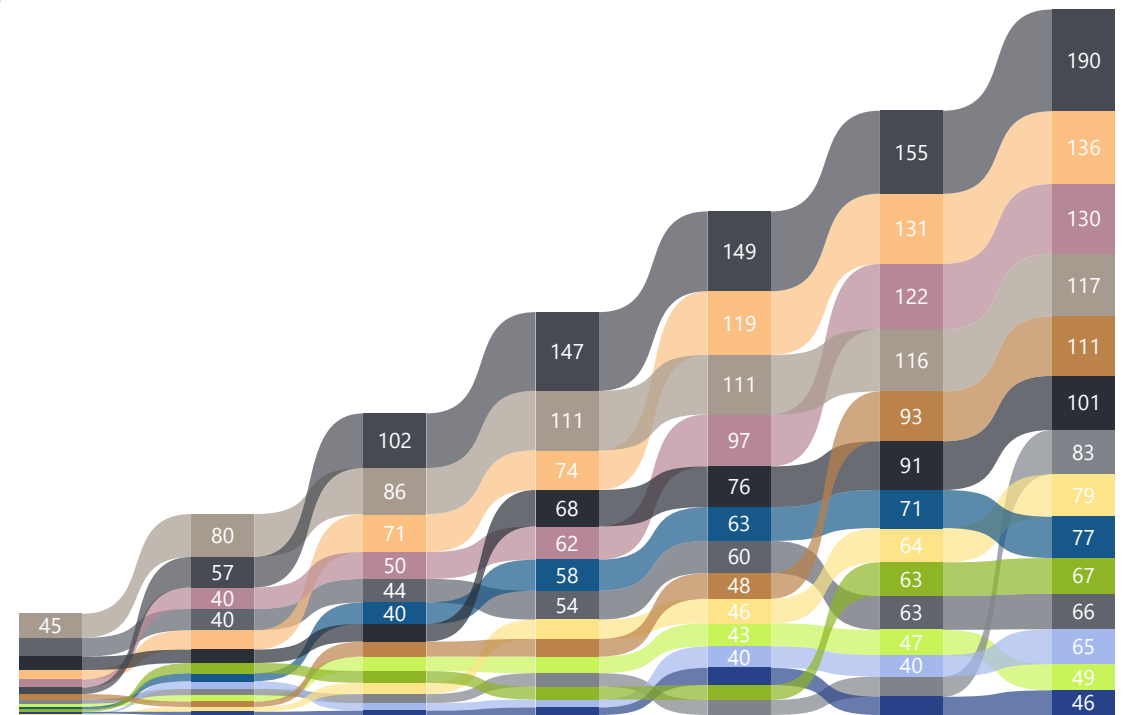

Name	1	2	3	4	5	6	7	8	Total
1 Till Odermatt (A)	12	45	45	45	2	6	35		190
2 Andreas Egger (A)	18	18	35	3	45	12	5		136
3 Jonas Meyerhoff	15	25	10	12	35	25	8		130
4 Patrick Hauck	45	35	6	25	0	5	1		117
5 Roman Walser	10	0	18	5	15	45	18		111
6 Roger Schneble (N)	25	0	8	35	8	15	10		101
7 ↑ Barbara Fritschi	8	4	5	8	3	10	45		83
8 Irena Rullo	1	8	12	15	10	18	15		79
9 ↓ Philippe Steiner	5	10	25	18	5	8	6		77
10 ↓ Simon Hodel (N)	4	15	3	2	4	35	4		67
11 ↓ André Grossenbacher	35	5	4	10	6	3	3		66
12 Dimitrije Spasic	2	12	0	1	25	0	25		65
13 ↓ Armin Riebli (N)	6	6	15	4	12	4	2		49
14 Manuel Blamauer	3	3	2	6	18	2	12		46

- André Grossenbacher
- Andreas Egger (A)
- Armin Riebli (N)
- Barbara Fritschi
- Dimitrije Spasic
- Irena Rullo
- Jonas Meyerhoff
- Manuel Blamauer
- Patrick Hauck
- Philippe Steiner
- Roger Schneble (N)
- Roman Walser
- Simon Hodel (N)
- Till Odermatt (A)

Name	1	%	#	2	%	#	3	%	#	4	%	#	5	%	#	6	%	#	7	%	#	8	%	#	
André Grossenbacher	14920	80%	2	10180	55%	10 ↓	10160	55%	11 ↓	15030	80%	7 ↑	11150	60%	9 ↓	11280	60%	12 ↓	8450	45%	12 →				
Andreas Egger (A)	13840	75%	4	12800	70%	4 →	14080	75%	2 ↑	13060	70%	12 ↓	15070	80%	1 ↑	14320	75%	6 ↓	10320	55%	10 ↓				
Armin Riebli (N)	11960	65%	9	10300	55%	9 →	13320	70%	5 ↑	13080	70%	11 ↓	12110	65%	6 ↑	13110	70%	11 ↓	7500	40%	13 ↓				
Barbara Fritschi	12060	65%	8	9860	55%	11 ↓	11100	60%	10 ↑	14690	75%	8 ↑	10230	55%	12 ↓	14270	75%	7 ↑	15530	75%	1 ↑				
Dimitrije Spasic	10680	60%	13	11480	65%	6 ↑	0	0%	14 ↓	11800	65%	14 →	13960	75%	3 ↑	0	0%	14 ↓	13540	70%	3 ↑				
Irena Rullo	7940	45%	14	10380	75%	8 ↑	13040	70%	6 ↑	16650	100%	5 ↑	11710	65%	7 ↓	15160	95%	4 ↑	12020	65%	5 ↓				
Jonas Meyerhoff	13030	70%	5	13030	70%	3 ↑	12540	70%	7 ↓	15490	80%	6 ↑	14200	75%	2 ↑	16310	85%	3 ↓	11240	60%	8 ↓				
Manuel Blamauer	11240	60%	12	9430	55%	12 →	9750	55%	13 ↓	14620	80%	9 ↑	12390	70%	4 ↑	11110	60%	13 ↓	11970	65%	6 ↑				
Patrick Hauck	14960	85%	1	14150	80%	2 ↓	12000	75%	9 ↓	17850	95%	3 ↑	0	0%	14 ↓	13360	80%	10 ↑	7160	40%	14 ↓				
Philippe Steiner	11930	65%	10	11110	60%	7 ↑	13870	75%	3 ↑	17540	90%	4 ↓	11120	60%	10 ↓	14150	75%	8 ↑	11200	60%	9 ↓				
Roger Schneble (N)	13900	75%	3	0	0%	13 ↓	12150	65%	8 ↑	18010	85%	2 ↑	11270	60%	8 ↓	14430	75%	5 ↑	11890	65%	7 ↓				
Roman Walser	12640	70%	7	0	0%	13 ↓	13700	75%	4 ↑	13150	70%	10 ↓	12270	70%	5 ↑	19760	95%	1 ↑	13160	70%	4 ↓				
Simon Hodel (N)	11330	65%	11	12050	65%	5 ↑	10040	55%	12 ↓	12560	65%	13 ↓	10860	60%	11 ↑	17180	90%	2 ↑	10270	55%	11 ↓				
Till Odermatt (A)	12780	70%	6	15120	80%	1 ↑	14440	75%	1 →	18100	90%	1 →	9810	55%	13	13730	75%	9 ↑	13950	75%	2 ↑