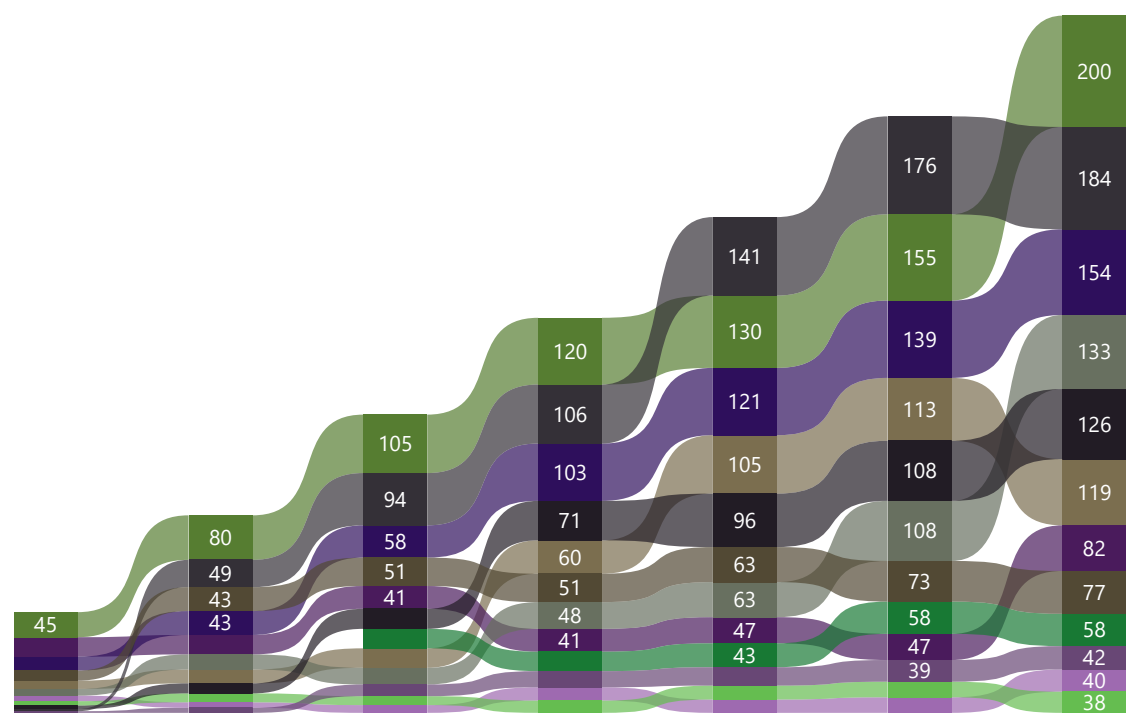

Name	1	2	3	4	5	6	7	8	Total
1 ↑ Oliver Walenciak (A)	45	35	25	15	10	25	45		200
2 ↓ Paolo Maiolo	4	45	45	12	35	35	8		184
3 Moritz Krebs	25	18	15	45	18	18	15		154
4 ↑ Marco Gadmer	12	15	3	18	15	45	25		133
5 ↑ Nathalie Wüthrich (A)	6	12	18	35	25	12	18		126
6 ↓ Gisela Suppiger	15	10	10	25	45	8	6		119
7 ↑ Luc Gurtner	35	0	6	0	6	0	35		82
8 ↓ Uwe Gort	18	25	8	0	12	10	4		77
9 ↓ Oskar Eugster	0	0	35	0	8	15	0		58
10 Steffi Burtschi	3	6	12	8	4	6	3		42
11 Alain Burtschi (A)	10	0	4	10	0	4	12		40
12 Elena Riebli	8	8	0	6	3	3	10		38
13 Tobias Zollinger (N)	0	0	0	0	0	0	0		0

- Alain Burtschi (A)
- Elena Riebli
- Gisela Suppiger
- Luc Gurtner
- Marco Gadmer
- Moritz Krebs
- Nathalie Wüthrich (A)
- Oliver Walenciak (A)
- Oskar Eugster
- Paolo Maiolo
- Steffi Burtschi
- Tobias Zollinger (N)
- Uwe Gort

Name	1	%	#	2	%	#	3	%	#	4	%	#	5	%	#	6	%	#	7	%	#	8	%	#
Alain Burtschi (A)	8290	45%	7	0	0%	10 ↓	7250	45%	10 →	9430	50%	7 ↑	0	0%	12 ↓	9180	50%	10 ↑	9370	50%	6 ↑			
Elena Riebli	7070	40%	8	6240	35%	8 →	0	0%	12 ↓	5600	30%	9 ↑	6170	35%	11 ↓	7210	40%	11 →	8450	45%	7 ↑			
Gisela Suppiger	9710	55%	5	9760	55%	7 ↓	8960	50%	7 →	14650	80%	3 ↑	11420	65%	1 ↑	10000	55%	8 ↓	7210	40%	9 ↓			
Luc Gurtner	10990	60%	2	0	0%	10 ↓	7320	40%	9 ↑	0	0%	10 ↓	7100	40%	9 ↑	0	0%	12 ↓	10430	55%	2 ↑			
Marco Gadmer	9240	50%	6	9970	55%	5 ↑	6400	35%	11 ↓	11900	65%	4 ↑	9300	50%	5 ↓	18450	90%	1 ↑	10150	55%	3 ↓			
Moritz Krebs	10320	55%	3	10120	55%	4 ↓	9460	50%	5 ↓	15780	80%	1 ↑	9370	50%	4 ↓	14330	75%	4 →	9570	50%	5 ↓			
Nathalie Wüthrich (A)	6810	40%	9	9830	55%	6 ↑	10420	60%	4 ↑	15450	80%	2 ↑	9900	55%	3 ↓	12390	70%	6 ↓	10080	55%	4 ↑			
Oliver Walenciak (A)	12390	70%	1	11090	60%	2 ↓	10680	60%	3 ↓	11680	65%	5 ↓	8010	45%	7 ↓	14740	80%	3 ↑	12160	65%	1 ↑			
Oskar Eugster	0	0%	12	0	0%	10 ↑	13510	75%	2 ↑	0	0%	10 ↓	7240	40%	8 ↑	12760	70%	5 ↑	0	0%	12 ↓			
Paolo Maiolo	6170	35%	10	11380	65%	1 ↑	16340	85%	1 →	10740	60%	6 ↓	10390	60%	2 ↑	16590	90%	2 →	7220	40%	8 ↓			
Steffi Burtschi	2850	15%	11	5520	30%	9 ↑	9260	50%	6 ↑	5610	30%	8 ↓	6490	35%	10 ↓	9360	50%	9 ↑	3820	20%	11 ↓			
Tobias Zollinger (N)	0	0%	12	0	0%	10 ↑	0	0%	12 ↓	0	0%	10 ↑	0	0%	12 ↓	0	0%	12 →	0	0%	12 →			
Uwe Gort	10290	60%	4	10340	60%	3 ↑	8770	55%	8 ↓	0	0%	10 ↓	8370	50%	6 ↑	11870	70%	7 ↓	6870	40%	10 ↓