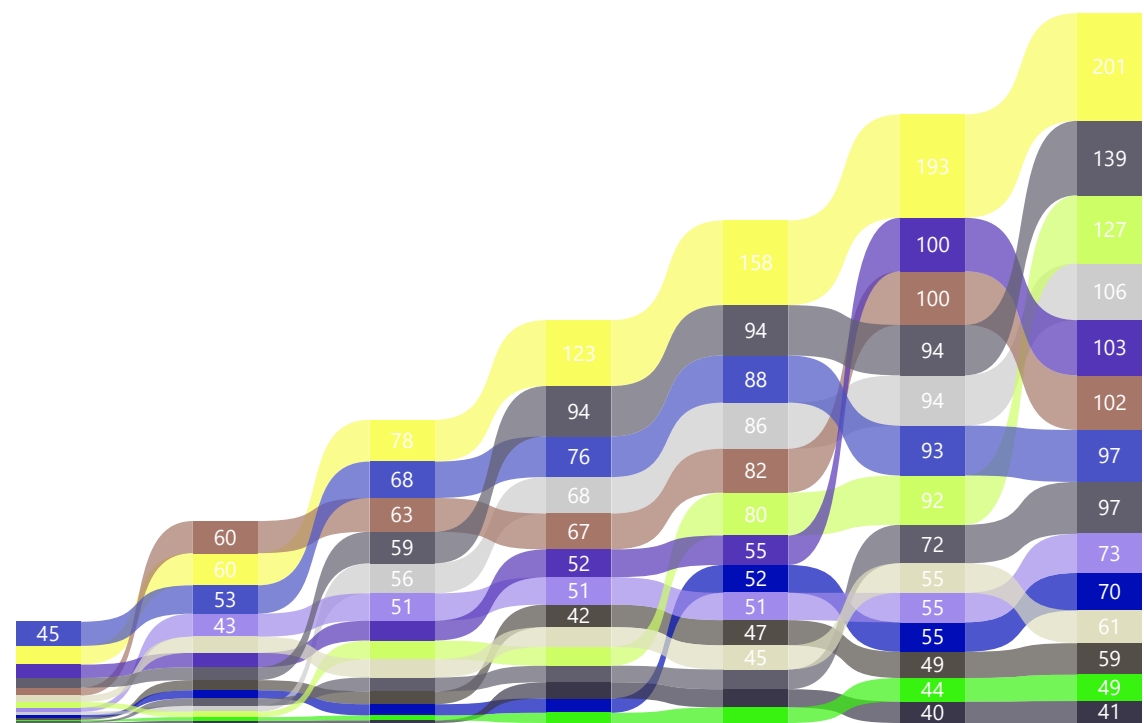

Name	1	2	3	4	5	6	7	8	Total
1 Julian Steiner	35	25	18	45	35	35	8		201
2 ↑ Victoria Szucs (A)	18	6	35	35	0	0	45		139
3 ↑ Niklaus Brunner	10	0	25	0	45	12	35		127
4 ↑ Fabian Rigert	6	5	45	12	18	8	12		106
5 ↓ Patrick Zellweger (A)	25	2	10	15	3	45	3		103
6 ↓ Patrick Nydegger	15	45	3	4	15	18	2		102
7 ↓ Roman Villiger (N)	45	8	15	8	12	5	4		97
8 Mihajlo Nenad (N)	2	12	12	5	6	35	25		97
9 Natalia Simeon (A)	8	35	8	0	0	4	18		73
10 Christian Krebs	5	10	6	6	25	3	15		70
11 René Achterberg	12	18	4	3	8	10	6		61
12 Arne Wengler	4	15	5	18	5	2	10		59
13 Martin Kumli (N)	3	4	2	10	10	15	5		49
14 Hervé Laville (N)	1	3	1	25	4	6	1		41

- Arne Wengler
- Christian Krebs
- Fabian Rigert
- Hervé Laville (N)
- Julian Steiner
- Martin Kumli (N)
- Mihajlo Nenad (N)
- Natalia Simeon (A)
- Niklaus Brunner
- Patrick Nydegger
- Patrick Zellweger (A)
- René Achterberg
- Roman Villiger (N)
- Victoria Szucs (A)

Name	1	%	#	2	%	#	3	%	#	4	%	#	5	%	#	6	%	#	7	%	#	8	%	#			
Arne Wengler	8040	45%	11	11660	65%	5	↑	8930	50%	10	↓	15030	80%	4	↑	7150	40%	10	↓	10540	60%	13	↓	12080	65%	7	↑
Christian Krebs	9190	50%	10	11040	60%	7	↑	8990	50%	9	↓	11830	65%	9	→	10100	55%	3	↑	11050	60%	12	↓	12330	65%	5	↑
Fabian Rigert	10020	55%	9	9850	55%	10	↓	13720	75%	1	↑	12640	65%	6	↓	10070	55%	4	↑	14220	75%	8	↓	12260	65%	6	↑
Hervé Laville (N)	6340	35%	14	8280	45%	12	↑	5580	30%	14	↓	15920	80%	3	↑	6490	35%	11	↓	12870	70%	9	↑	8230	45%	14	↓
Julian Steiner	14640	80%	2	11750	65%	3	↓	12710	70%	4	↓	16760	85%	1	↑	10700	60%	2	↓	16120	85%	2	→	11710	65%	8	↓
Martin Kumli (N)	7980	45%	12	9730	55%	11	↑	8060	45%	13	↓	12630	70%	7	↑	8820	50%	7	→	15180	80%	5	↑	10100	55%	10	↓
Mihajlo Nenad (N)	7630	45%	13	11360	65%	6	↑	12250	70%	6	→	11540	65%	10	↓	7910	45%	9	↑	16120	90%	2	↑	13660	75%	3	↓
Natalia Simeon (A)	10730	60%	8	11990	70%	2	↑	9200	55%	8	↓	0	0%	13	↓	0	0%	13	→	12530	70%	11	↑	12610	70%	4	↑
Niklaus Brunner	10820	60%	7	0	0%	14	↓	12940	70%	3	↑	0	0%	13	↓	11070	60%	1	↑	15090	80%	6	↓	14340	75%	2	↑
Patrick Nydegger	11790	65%	5	15890	85%	1	↑	8210	45%	12	↓	11180	60%	11	↑	9730	55%	5	↑	16070	85%	4	↑	8440	45%	13	↓
Patrick Zellweger (A)	13670	70%	3	7390	40%	13	↓	12210	65%	7	↑	14360	75%	5	↑	6470	35%	12	↓	16190	85%	1	↑	9550	50%	12	↓
René Achterberg	11120	60%	6	11670	65%	4	↑	8380	45%	11	↓	11020	60%	12	↓	8340	45%	8	↑	14430	75%	7	↑	11370	60%	9	↓
Roman Villiger (N)	14780	80%	1	10730	60%	8	↓	12620	70%	5	↑	12490	70%	8	↓	9710	55%	6	↑	12710	70%	10	↓	10050	55%	11	↓
Victoria Szucs (A)	12430	70%	4	10350	60%	9	↓	13560	80%	2	↑	16240	85%	2	→	0	0%	13	↓	0	0%	14	↓	15850	80%	1	↑