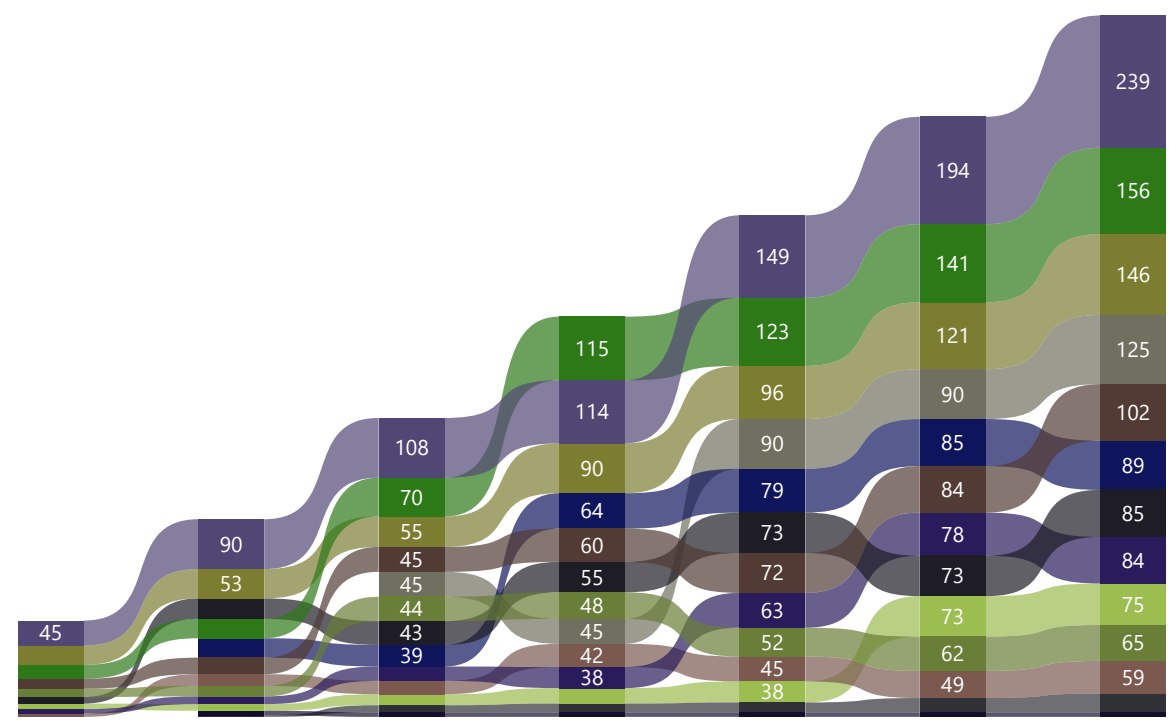

Name	1	2	3	4	5	6	7	8	Total
1 Piyush Singh (N)	45	45	18	6	35	45	45		239
2 Martina Krebs	25	10	35	45	8	18	15		156
3 Manuel Stocker	35	18	2	35	6	25	25		146
4 Christian Maag (A)	0	0	45	0	45	0	35		125
5 ↑ Silvie Jenny	18	12	15	15	12	12	18		102
6 ↓ Daniela von Arx	0	35	4	25	15	6	4		89
7 ↑ Janick Wetterwald	12	25	6	12	18	0	12		85
8 ↓ Chiara Larentis	8	6	12	12	25	15	6		84
9 ↓ Abhijatha Tripti	10	2	8	8	10	35	2		75
10 Séverine Bertholet	15	4	25	4	4	10	3		65
11 Caroline Wyss	6	15	3	18	3	4	10		59
12 Martina Rohrer	0	3	10	3	2	8	8		34
13 Valentin Meyer	0	8	0	0	0	0	0		8

- Abhijatha Tripti
- Caroline Wyss
- Chiara Larentis
- Christian Maag (A)
- Daniela von Arx
- Janick Wetterwald
- Manuel Stocker
- Martina Krebs
- Martina Rohrer
- Piyush Singh (N)
- Séverine Bertholet
- Silvie Jenny
- Valentin Meyer

Name	1	%	#	2	%	#	3	%	#	4	%	#	5	%	#	6	%	#	7	%	#	8	%	#			
Abhijatha Tripti	7810	45%	7	3640	25%	12	↓	7190	45%	8	↑	9950	60%	8	→	8470	50%	7	↑	12680	75%	2	↑	5260	30%	12	↓
Caroline Wyss	6820	40%	9	7810	45%	5	↑	6240	35%	11	↓	11940	65%	4	↑	5330	30%	11	↓	8880	50%	10	↑	7960	45%	7	↑
Chiara Larentis	7210	40%	8	6230	35%	9	↓	8010	45%	6	↑	10000	55%	6	→	10130	55%	3	↑	10770	60%	5	↓	6430	35%	9	↓
Christian Maag (A)	0	0%	10	0	0%	13	↓	12980	75%	1	↑	0	0%	12	↓	11450	65%	1	↑	0	0%	11	↓	12400	70%	2	↑
Daniela von Arx	0	0%	10	10180	60%	2	↑	6800	40%	10	↓	12490	70%	3	↑	9620	55%	5	↓	9660	55%	9	↓	6380	35%	10	↓
Janick Wetterwald	8220	45%	6	8950	50%	3	↑	7150	40%	9	↓	10000	55%	6	↑	9690	55%	4	↑	0	0%	11	↓	8270	45%	6	↑
Manuel Stocker	11900	65%	2	7920	45%	4	↓	6170	35%	12	↓	12600	70%	2	↑	8110	45%	9	↓	11810	65%	3	↑	11120	60%	3	→
Martina Krebs	9860	55%	3	7290	40%	7	↓	12060	65%	2	↑	13080	70%	1	↑	8160	45%	8	↓	10960	60%	4	↑	8310	45%	5	↓
Martina Rohrer	0	0%	10	3700	20%	11	↓	7850	45%	7	↑	2640	15%	11	↓	3670	20%	12	↓	9730	55%	8	↑	7510	40%	8	→
Piyush Singh (N)	16570	80%	1	14870	80%	1	→	11730	65%	4	↓	9360	50%	9	↓	10210	55%	2	↑	15080	80%	1	↑	13180	70%	1	→
Séverine Bertholet	8340	45%	5	5500	30%	10	↓	11950	65%	3	↑	9320	50%	10	→	7170	40%	10	→	10150	55%	7	↑	5600	30%	11	↓
Silvie Jenny	8800	55%	4	7580	45%	6	↓	9850	55%	5	↑	10230	60%	5	→	9500	55%	6	↓	10470	60%	6	→	9570	55%	4	↑
Valentin Meyer	0	0%	10	6410	35%	8	↑	0	0%	13	↓	0	0%	12	↑	0	0%	13	↓	0	0%	11	↑	0	0%	13	↓