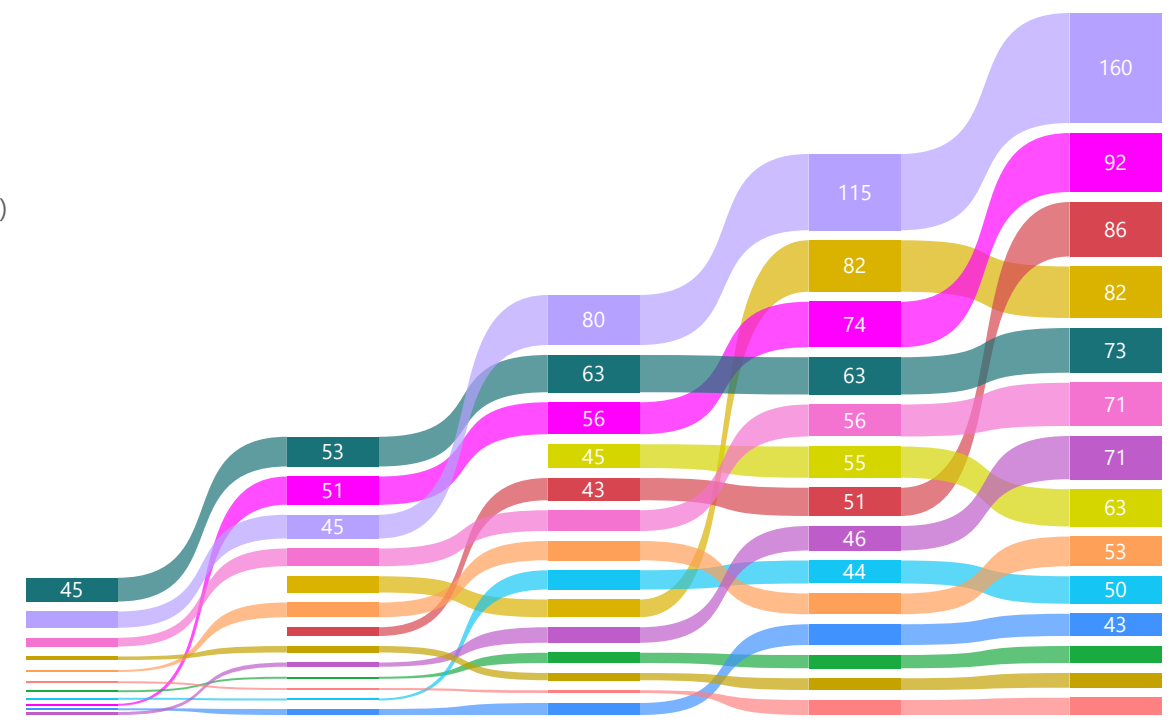

Name	1	2	3	4	5	6	7	8	Total
1 Simon Luck	35	10	35	35	45				160
2 ↑ Daniel Kunz	6	45	5	18	18				92
3 ↑ Angelo Marras	0	25	18	8	35				86
4 ↓ Andy Frei	0	35	2	45	0				82
5 ↓ Dominik Jordan (A)	45	8	10	0	10				73
6 ↓ Renato Carlotti (A)	25	12	4	15	15				71
6 ↑ Max Bühler (A)	4	15	15	12	25				71
8 ↓ Claudia Lösch	0	0	45	10	8				63
9 ↑ Markus Walser (N)	15	18	6	2	12				53
10 ↓ Lucas Orellano	8	6	25	5	6				50
11 ↓ Markus Klein	5	3	8	25	2				43
12 Lars Lehmann (N)	10	5	12	4	5				36
13 Thomas Bollmann	18	4	1	6	4				33
14 Till Odermatt (N)	12	2	3	3	3				23

- Andy Frei
- Angelo Marras
- Claudia Lösch
- Daniel Kunz
- Dominik Jordan (A)
- Lars Lehmann (N)
- Lucas Orellano
- Markus Klein
- Markus Walser (N)
- Max Bühler (A)
- Renato Carlotti (A)
- Simon Luck
- Thomas Bollmann
- Till Odermatt (N)

Name	1	%	#	2	%	#	3	%	#	4	%	#	5	%	#	6	%	#	7	%	#	8	%	#	
Andy Frei	0	0%	12	17390	90%	2	↑	10870	60%	13	↓	17160	95%	1	↑	0	0%	14							
Angelo Marras	0	0%	12	15170	80%	3	↑	13070	70%	4	↓	10860	60%	8	↓	14450	80%	2	↑						
Claudia Lösch	0	0%	12	0	0%	14	↓	21120	95%	1	↑	11040	60%	7	↓	10140	55%	8	↓						
Daniel Kunz	12170	65%	9	18910	90%	1	↑	11120	60%	10	↓	13530	70%	4	↑	12940	70%	4	→						
Dominik Jordan (A)	17920	90%	1	11660	65%	8	↓	12140	65%	7	↑	0	0%	14	↓	10930	60%	7	↑						
Lars Lehmann (N)	13110	70%	7	11010	60%	10	↓	12340	65%	6	↑	10000	55%	11	↓	9850	55%	10	↑						
Lucas Orellano	12900	70%	8	11110	60%	9	↓	13400	70%	3	↑	10110	55%	10	↓	10120	55%	9	↑						
Markus Klein	11740	65%	10	9160	50%	12	↓	11990	65%	8	↑	13900	75%	3	↑	8010	45%	13	↓						
Markus Walser (N)	13610	75%	5	14120	75%	4	↑	11210	60%	9	↓	8240	45%	13	↓	11810	65%	6	↑						
Max Bühler (A)	11640	65%	11	13010	70%	5	↑	12420	65%	5	→	11620	65%	6	↓	13620	75%	3	↑						
Renato Carlotti (A)	14860	80%	3	11820	65%	6	↓	11060	60%	11	↓	11730	65%	5	↑	12680	70%	5	→						
Simon Luck	14960	80%	2	11770	65%	7	↓	13720	75%	2	↑	14120	80%	2	→	15520	75%	1	↑						
Thomas Bollmann	14070	75%	4	10280	55%	11	↓	9420	50%	14	↓	10390	55%	9	↑	9410	50%	11	↓						
Till Odermatt (N)	13340	75%	6	8180	45%	13	↓	11050	60%	12	↑	9950	55%	12	→	9130	50%	12	→