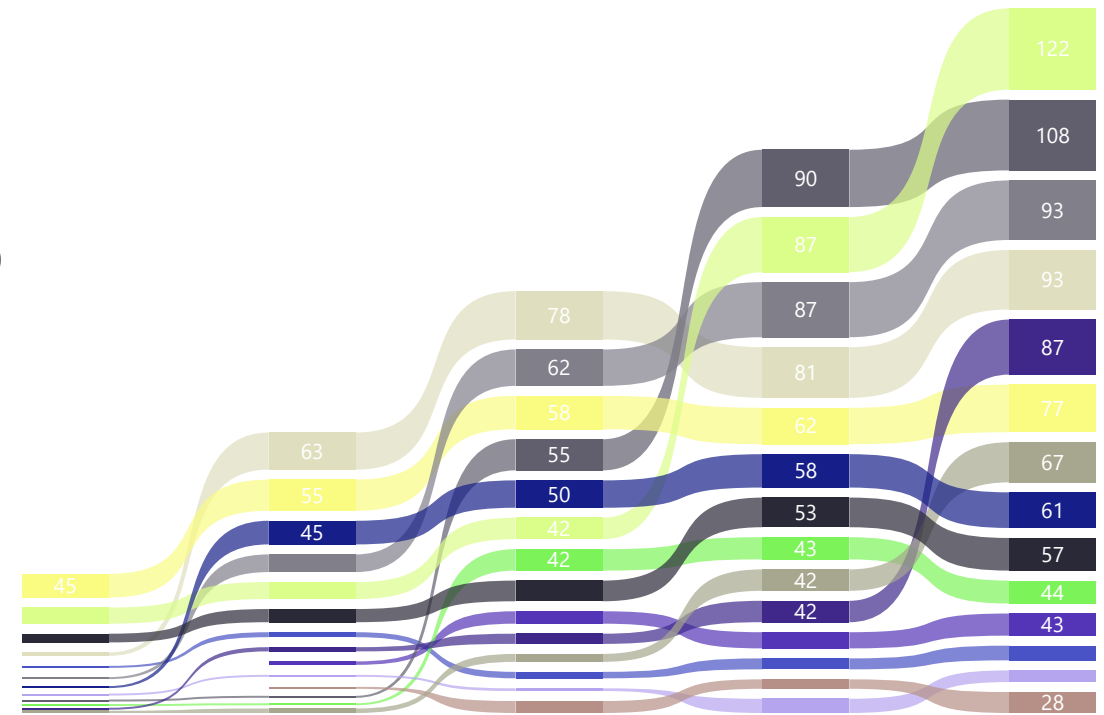

Name	1	2	3	4	5	6	7	8	Total
1 ↑ Marco von Atzigen	35	1	6	45	35				122
2 ↓ Basil Muff (N)	6	4	45	35	18				108
3 ↑ Alessandro Occhipinti	18	45	15	3	12				93
4 ↓ Dimitrije Spasic (A)	12	25	25	25	6				93
5 ↑ Natalia Simeon (N)	4	15	8	15	45				87
6 ↓ Carsten Köllmann	45	10	3	4	15				77
7 ↑ Patrick Nydegger (A)	3	3	18	18	25				67
8 ↓ Rafael Wagner	10	35	5	8	3				61
9 ↓ Tim Müller	25	6	10	12	4				57
10 ↓ Clarissa Imoberdorf (N)	5	2	35	1	1				44
11 Alan Marquès	0	18	12	5	8				43
12 Armin Riebli	15	5	2	6	5				33
13 ↑ Hervé Laville (N)	8	8	1	2	10				29
14 ↓ Martin Ernst (N)	0	12	4	10	2				28

- Alan Marquès
- Alessandro Occhipinti
- Armin Riebli
- Basil Muff (N)
- Carsten Köllmann
- Clarissa Imoberdorf (N)
- Dimitrije Spasic (A)
- Hervé Laville (N)
- Marco von Atzigen
- Martin Ernst (N)
- Natalia Simeon (N)
- Patrick Nydegger (A)
- Rafael Wagner
- Tim Müller

Name	1	%	#	2	%	#	3	%	#	4	%	#	5	%	#	6	%	#	7	%	#	8	%	#	
Alan Marquès	0	0%	13	11930	65%	4	↑	12890	70%	6	↓	8110	45%	10	↓	9840	55%	8	↑						
Alessandro Occhipinti	10220	55%	4	13220	70%	1	↑	13240	70%	5	↓	6520	35%	12	↓	10290	55%	6	↑						
Armin Riebli	10000	55%	5	9030	50%	10	↓	9260	50%	13	↓	8270	45%	9	↑	9260	50%	10	↓						
Basil Muff (N)	7340	40%	9	8960	50%	11	↓	15880	80%	1	↑	12070	65%	2	↓	11250	60%	4	↓						
Carsten Köllmann	14790	80%	1	9980	55%	7	↓	9650	50%	12	↓	7230	40%	11	↑	10790	60%	5	↑						
Clarissa Imoberdorf (N)	6760	40%	10	7060	45%	13	↓	15160	80%	2	↑	5010	30%	14		7090	40%	14	→						
Dimitrije Spasic (A)	9730	55%	6	12360	70%	3	↑	14110	75%	3	→	9850	55%	3	→	9570	55%	9	↓						
Hervé Laville (N)	9030	50%	8	9960	55%	8	→	6420	35%	14	↓	6400	35%	13	↑	10010	55%	7	↑						
Marco von Atzigen	11350	65%	2	4440	25%	14	↓	11300	60%	9	↑	13000	70%	1	↑	11730	65%	2	↓						
Martin Ernst (N)	0	0%	13	11500	65%	6	↑	10670	60%	11	↓	8620	50%	7	↑	7350	40%	13	↓						
Natalia Simeon (N)	6730	40%	11	11550	65%	5	↑	11720	65%	8	↓	9420	55%	5	↑	12840	75%	1	↑						
Patrick Nydegger (A)	2710	15%	12	8030	45%	12	→	13750	70%	4	↑	9750	55%	4	→	11500	65%	3	↑						
Rafael Wagner	9450	55%	7	12630	70%	2	↑	11130	60%	10	↓	8580	50%	8	↑	7890	45%	12	↓						
Tim Müller	10730	60%	3	9830	55%	9	↓	12670	70%	7	↑	9180	55%	6	↑	7900	50%	11	↓