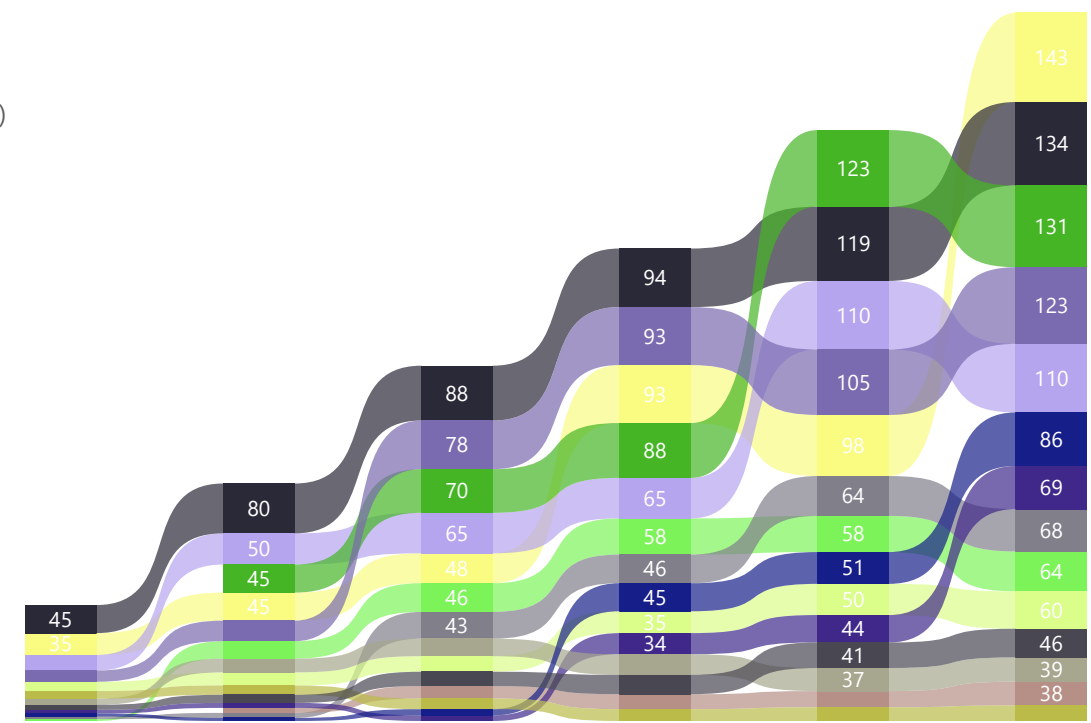

Name	1	2	3	4	5	6	7	8	Total
1 ↑ Andreas Peter (N)	35	10	3	45	5	45			143
2 Nicole Büchi (A)	45	35	8	6	25	15			134
3 ↓ Peter Staub (N)	0	45	25	18	35	8			131
4 Tizian Zumthurm	18	15	45	15	12	18			123
5 ↓ Céline Jundt	25	25	15	0	45	0			110
6 ↑ Marco von Atzigen	5	0	5	35	6	35			86
7 ↑ Manuela Bhend (N)	6	2	1	25	10	25			69
8 ↓ Bettina Loos Gadmer (N)	4	4	35	3	18	4			68
9 ↓ Athena Meier	3	25	18	12	0	6			64
10 ↓ Christine Ryser (N)	15	6	4	10	15	10			60
11 Rafael Wagner	8	5	10	8	10	5			46
12 Marco Hauser (A)	10	12	6	5	4	2			39
13 Lukas Schnider	0	8	12	4	2	12			38
14 Peter Nydegger	12	3	2	2	3	3			25

- Andreas Peter (N)
- Athena Meier
- Bettina Loos Gadmer (N)
- Céline Jundt
- Christine Ryser (N)
- Lukas Schnider
- Manuela Bhend (N)
- Marco Hauser (A)
- Marco von Atzigen
- Nicole Büchi (A)
- Peter Nydegger
- Peter Staub (N)
- Rafael Wagner
- Tizian Zumthurm

Name	1	%	#	2	%	#	3	%	#	4	%	#	5	%	#	6	%	#	7	%	#	8	%	#	
Andreas Peter (N)	13300	70%	2	10650	60%	7 ↓	9860	55%	12 ↓	16450	85%	1 ↑	9830	55%	10 ↓	14890	80%	1 ↑							
Athena Meier	8430	45%	12	11200	65%	3 ↑	13340	70%	4 ↓	13320	75%	6 ↓	0	0%	14 ↓	11470	65%	9 ↑							
Bettina Loos Gadmer (N)	9780	55%	11	9770	55%	11 →	14690	80%	2 ↑	10080	60%	12 ↓	12150	65%	4 ↑	10830	60%	11 ↓							
Céline Jundt	11970	65%	3	11200	70%	3 →	11910	65%	5 ↓	0	0%	14 ↓	15160	80%	1 ↑	0	0%	14							
Christine Ryser (N)	11710	65%	5	9880	55%	9 ↓	9880	55%	11 ↓	12930	70%	7 ↑	10830	60%	5 ↑	12850	70%	7 ↓							
Lukas Schnider	0	0%	13	10220	55%	8 ↑	11860	65%	6 ↑	11000	60%	11 ↓	8330	45%	13 ↓	12980	70%	6 ↑							
Manuela Bhend (N)	10280	55%	9	7960	45%	13 ↓	8330	45%	14 ↓	14630	80%	3 ↑	10100	60%	7 ↓	13720	75%	3 ↑							
Marco Hauser (A)	11220	60%	7	11120	60%	6 ↑	10430	60%	9 ↓	12460	70%	10 ↓	9320	50%	11 ↓	8750	55%	13 ↓							
Marco von Atzigen	10080	55%	10	0	0%	14 ↓	10070	55%	10 ↑	15470	80%	2 ↑	10010	55%	9 ↓	13980	75%	2 ↑							
Nicole Büchi (A)	15680	85%	1	11740	65%	2 ↓	10530	60%	8 ↓	12610	70%	9 ↓	12900	70%	3 ↑	13050	70%	5 ↓							
Peter Nydegger	11450	65%	6	8950	50%	12 ↓	8670	50%	13 ↓	9230	55%	13 →	8640	50%	12 ↑	9870	55%	12 →							
Peter Staub (N)	0	0%	13	13510	75%	1 ↑	14030	75%	3 ↓	14590	80%	4 ↓	13830	75%	2 ↑	12650	70%	8 ↓							
Rafael Wagner	10420	60%	8	9850	55%	10 ↓	11290	65%	7 ↑	12680	70%	8 ↓	10100	55%	7 ↑	11010	60%	10 ↓							
Tizian Zumthurm	11770	65%	4	11180	60%	5 ↓	15900	85%	1 ↑	14110	75%	5 ↓	10110	55%	6 ↓	13570	70%	4 ↑