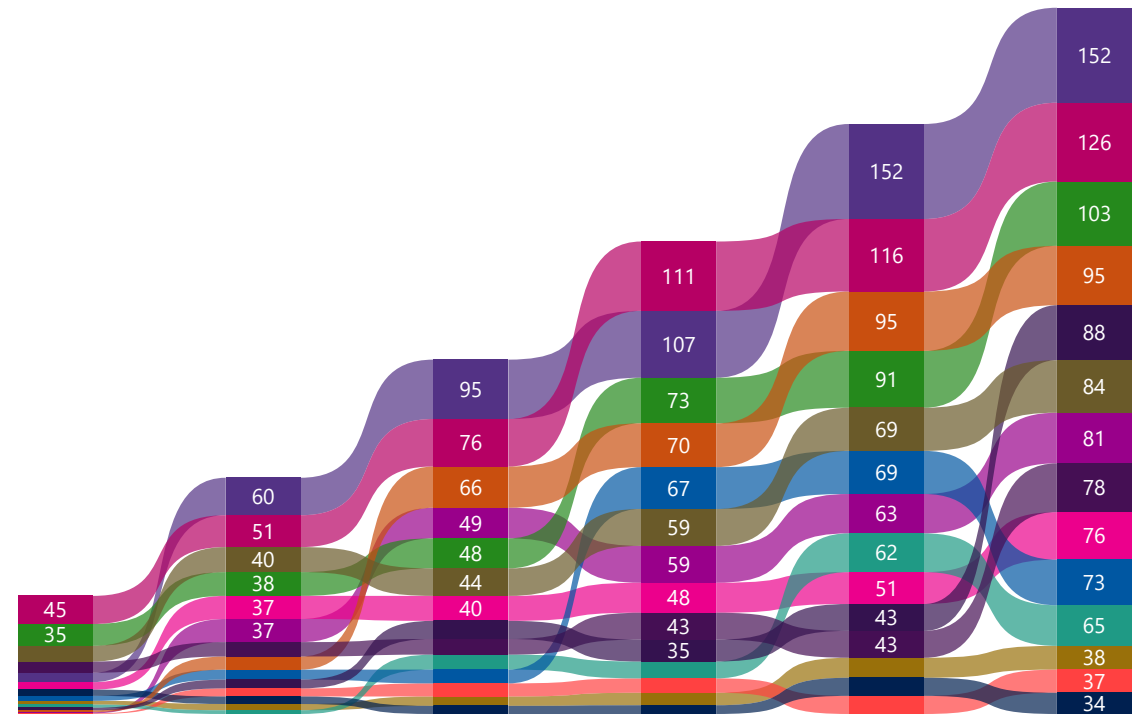

Name	1	2	3	4	5	6	7	8	Total
1 Claudia Lösch (A)	15	45	35	12	45	0			152
2 Richard Lattmann	45	6	25	35	5	10			126
3 ↑ Hans Minder (N)	35	3	10	25	18	12			103
4 ↓ Max Bühler	3	18	45	4	25	0			95
5 ↑ Thomas Bollmann (A)	4	10	15	6	8	45			88
6 Thomas Krutzler	25	15	4	15	10	15			84
7 Andrin Altherr	2	35	12	10	4	18			81
8 ↑ Paul Roger Ratcliffe	18	5	2	18	0	35			78
9 Christian Müller (N)	12	25	3	8	3	25			76
10 ↓ Kay Wacker	8	8	6	45	2	4			73
11 ↓ Gabor Szucs (N)	5	1	18	3	35	3			65
12 Daniel Hasler	6	4	5	5	12	6			38
13 ↑ David Schärli (N)	1	12	8	2	6	8			37
14 ↓ Lucas Orellano (A)	10	2	1	1	15	5			34

- Andrin Altherr
- Christian Müller (N)
- Claudia Lösch (A)
- Daniel Hasler
- David Schärli (N)
- Gabor Szucs (N)
- Hans Minder (N)
- Kay Wacker
- Lucas Orellano (A)
- Max Bühler
- Paul Roger Ratcliffe
- Richard Lattmann
- Thomas Bollmann (A)
- Thomas Krutzler

Name	1	%	#	2	%	#	3	%	#	4	%	#	5	%	#	6	%	#	7	%	#	8	%	#	
Andrin Altherr	10610	60%	13	14830	80%	2	↑	13920	75%	6	↓	15970	85%	7	↓	10830	60%	11	↓	15460	80%	4	↑		
Christian Müller (N)	12460	70%	6	14220	75%	3	↑	11820	65%	12	↓	15870	85%	8	↑	10780	60%	12	↓	15920	85%	3	↑		
Claudia Lösch (A)	12940	70%	5	15130	80%	1	↑	16470	85%	2	↓	16260	85%	6	↓	17340	85%	1	↑	0	0%	13			
Daniel Hasler	12130	65%	9	11110	60%	11	↓	11940	65%	10	↑	14970	80%	10	→	13950	75%	6	↑	14100	75%	9	↓		
David Schärli (N)	9710	55%	14	13560	75%	6	↑	13280	70%	8	↓	13260	70%	13	↓	12810	70%	9	↑	14150	75%	8	↑		
Gabor Szucs (N)	11890	65%	10	10000	55%	14	↓	14660	80%	4	↑	13270	70%	12	↓	16170	85%	2	↑	12070	65%	12	↓		
Hans Minder (N)	14500	80%	2	10840	60%	12	↓	13600	75%	7	↑	17160	90%	3	↑	15560	80%	4	↓	14900	80%	6	↓		
Kay Wacker	12180	65%	8	12130	65%	8	→	12250	65%	9	↓	19720	95%	1	↑	10040	55%	13		12310	65%	11	↑		
Lucas Orellano (A)	12320	65%	7	10190	55%	13	↓	9170	50%	14	↓	13140	70%	14	→	14820	80%	5	↑	13280	70%	10	↓		
Max Bühler	10970	60%	12	13980	75%	4	↑	19170	90%	1	↑	14880	80%	11	↓	16050	85%	3	↑	0	0%	13	↓		
Paul Roger Ratcliffe	14010	70%	4	11230	60%	10	↓	11750	65%	13	↓	16440	85%	4	↑	0	0%	14	↓	16110	85%	2	↑		
Richard Lattmann	18100	95%	1	12050	85%	9	↓	15120	85%	3	↑	17680	100%	2	↑	12080	80%	10	↓	14240	90%	7	↑		
Thomas Bollmann (A)	11190	60%	11	12320	65%	7	↑	14160	75%	5	↑	15280	80%	9	↓	12960	70%	8	↑	16210	85%	1	↑		
Thomas Krutzler	14070	75%	3	13860	75%	5	↓	11850	65%	11	↓	16370	85%	5	↑	13890	75%	7	↓	15070	80%	5	↑