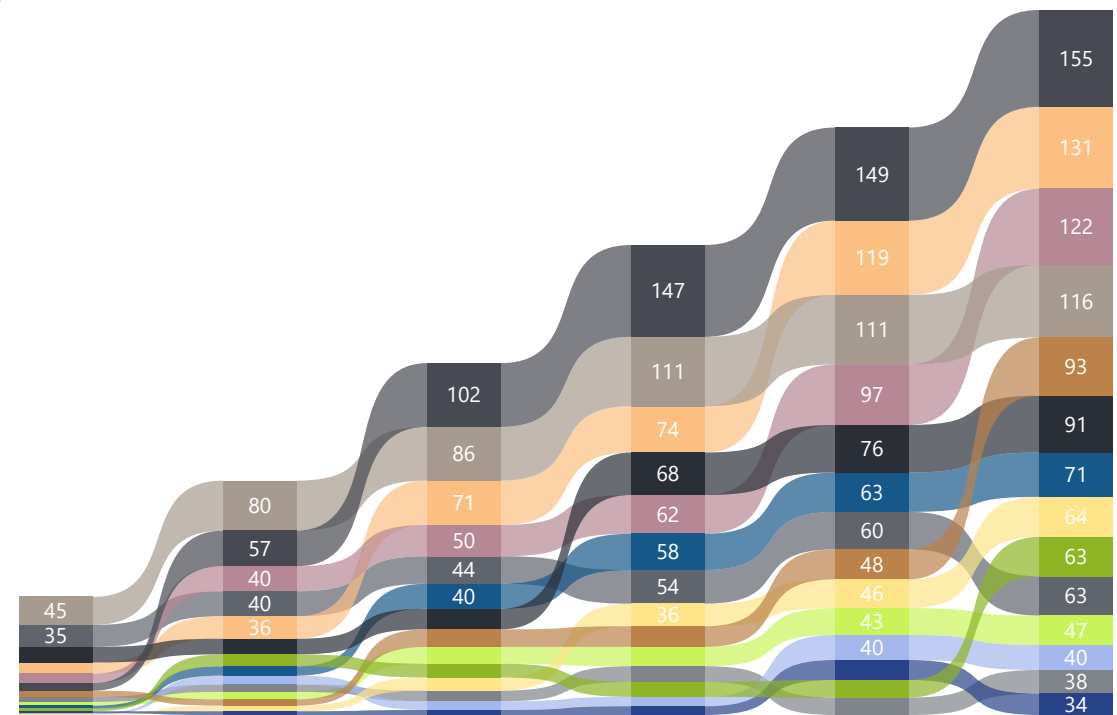

Name	1	2	3	4	5	6	7	8	Total
1 Till Odermatt (A)	12	45	45	45	2	6			155
2 Andreas Egger (A)	18	18	35	3	45	12			131
3 ↑ Jonas Meyerhoff	15	25	10	12	35	25			122
4 ↓ Patrick Hauck	45	35	6	25	0	5			116
5 ↑ Roman Walser	10	0	18	5	15	45			93
6 ↓ Roger Schneble (N)	25	0	8	35	8	15			91
7 ↓ Philippe Steiner	5	10	25	18	5	8			71
8 ↑ Irena Rullo	1	8	12	15	10	18			64
9 ↑ Simon Hodel (N)	4	15	3	2	4	35			63
10 ↓ André Grossenbacher	35	5	4	10	6	3			63
11 ↓ Armin Riebli (N)	6	6	15	4	12	4			47
12 ↓ Dimitrije Spasic	2	12	0	1	25	0			40
13 ↑ Barbara Fritschi	8	4	5	8	3	10			38
14 ↓ Manuel Blamauer	3	3	2	6	18	2			34

- André Grossenbacher
- Andreas Egger (A)
- Armin Riebli (N)
- Barbara Fritschi
- Dimitrije Spasic
- Irena Rullo
- Jonas Meyerhoff
- Manuel Blamauer
- Patrick Hauck
- Philippe Steiner
- Roger Schneble (N)
- Roman Walser
- Simon Hodel (N)
- Till Odermatt (A)

Name	1	%	#	2	%	#	3	%	#	4	%	#	5	%	#	6	%	#	7	%	#	8	%	#	
André Grossenbacher	14920	80%	2	10180	55%	10 ↓	10160	55%	11 ↓	15030	80%	7 ↑	11150	60%	9 ↓	11280	60%	12 ↓							
Andreas Egger (A)	13840	75%	4	12800	70%	4 →	14080	75%	2 ↑	13060	70%	12 ↓	15070	80%	1 ↑	14320	75%	6 ↓							
Armin Riebli (N)	11960	65%	9	10300	55%	9 →	13320	70%	5 ↑	13080	70%	11 ↓	12110	65%	6 ↑	13110	70%	11 ↓							
Barbara Fritschi	12060	65%	8	9860	55%	11 ↓	11100	60%	10 ↑	14690	75%	8 ↑	10230	55%	12 ↓	14270	75%	7 ↑							
Dimitrije Spasic	10680	60%	13	11480	65%	6 ↑	0	0%	14 ↓	11800	65%	14 →	13960	75%	3 ↑	0	0%	14 ↓							
Irena Rullo	7940	45%	14	10380	75%	8 ↑	13040	70%	6 ↑	16650	100%	5 ↑	11710	65%	7 ↓	15160	95%	4 ↑							
Jonas Meyerhoff	13030	70%	5	13030	70%	3 ↑	12540	70%	7 ↓	15490	80%	6 ↑	14200	75%	2 ↑	16310	85%	3 ↓							
Manuel Blamauer	11240	60%	12	9430	55%	12 →	9750	55%	13 ↓	14620	80%	9 ↑	12390	70%	4 ↑	11110	60%	13 ↓							
Patrick Hauck	14960	85%	1	14150	80%	2 ↓	12000	75%	9 ↓	17850	95%	3 ↑	0	0%	14 ↓	13360	80%	10 ↑							
Philippe Steiner	11930	65%	10	11110	60%	7 ↑	13870	75%	3 ↑	17540	90%	4 ↓	11120	60%	10 ↓	14150	75%	8 ↑							
Roger Schneble (N)	13900	75%	3	0	0%	13 ↓	12150	65%	8 ↑	18010	85%	2 ↑	11270	60%	8 ↓	14430	75%	5 ↑							
Roman Walser	12640	70%	7	0	0%	13 ↓	13700	75%	4 ↑	13150	70%	10 ↓	12270	70%	5 ↑	19760	95%	1 ↑							
Simon Hodel (N)	11330	65%	11	12050	65%	5 ↑	10040	55%	12 ↓	12560	65%	13 ↓	10860	60%	11 ↑	17180	90%	2 ↑							
Till Odermatt (A)	12780	70%	6	15120	80%	1 ↑	14440	75%	1 →	18100	90%	1 →	9810	55%	13	13730	75%	9 ↑