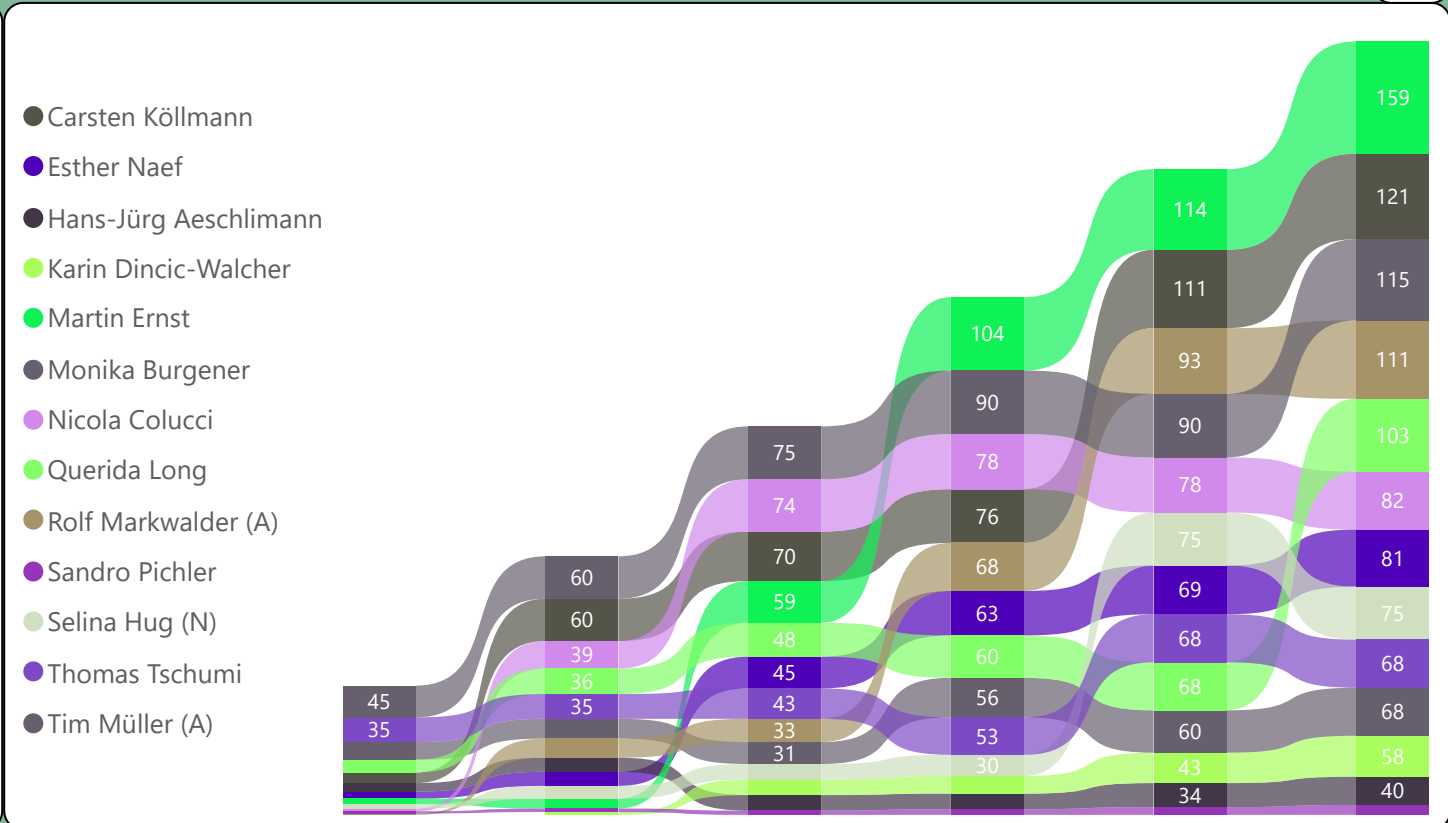

Name	1	2	3	4	5	6	7	8	Total
1 Martin Ernst	8	6	45	45	10	45			159
2 Carsten Köllmann	15	45	10	6	35	10			121
3 ↑ Tim Müller (A)	45	15	15	15	0	25			115
4 ↓ Rolf Markwalder (A)	2	25	6	35	25	18			111
5 ↑ Querida Long	18	18	12	12	8	35			103
6 ↓ Nicola Colucci	4	35	35	4	0	4			82
7 Esther Naef	10	10	25	18	6	12			81
8 ↓ Selina Hug (N)	6	12	4	8	45	0			75
9 Thomas Tschumi	35	0	8	10	15	0			68
10 Monika Burgener	25	3	3	25	4	8			68
11 Karin Dincic-Walcher	0	4	18	3	18	15			58
12 Hans-Jürg Aeschlimann	12	8	2	0	12	6			40
13 Sandro Pichler	3	2	1	2	3	3			14

Name	1	%	#	2	%	#	3	%	#	4	%	#	5	%	#	6	%	#	7	%	#	8	%	#		
Carsten Köllmann	10770	60%	5	15540	80%	1	↑	10520	60%	7	↓	8380	45%	9	↓	10890	60%	2	↑	10730	60%	7	↓			
Esther Naef	7900	45%	7	8520	50%	7	→	11820	65%	3	↑	13660	75%	4	↓	8890	50%	9	↓	11940	65%	6	↑			
Hans-Jürg Aeschlimann	8880	50%	6	8080	45%	8	↓	8890	50%	12	↓	0	0%	13	↓	9900	55%	6	↑	9220	50%	9	↓			
Karin Dincic-Walcher	0	0%	13	6390	35%	10	↑	11620	70%	4	↑	6530	35%	11	↓	10690	60%	4	↑	11950	65%	5	↓			
Martin Ernst	6870	40%	8	6970	40%	9	↓	14230	80%	1	↑	14150	75%	1	→	9740	55%	7	↓	14480	80%	1	↑			
Monika Burgener	11720	65%	3	6320	35%	11	↓	9590	55%	11	→	14070	75%	3	↑	8170	45%	10	↓	9330	50%	8	↑			
Nicola Colucci	6010	35%	10	13420	75%	2	↑	14160	80%	2	→	7840	45%	10	↓	0	0%	12	↓	9080	50%	10	↑			
Querida Long	10870	60%	4	12150	65%	4	→	10800	60%	6	↓	13030	70%	6	→	9170	50%	8	↓	13420	70%	2	↑			
Rolf Markwalder (A)	3610	20%	12	12380	70%	3	↑	9870	55%	9	↓	14120	70%	2	↑	10700	60%	3	↓	12990	70%	4	↓			
Sandro Pichler	3630	20%	11	5620	30%	12	↓	6530	35%	13	↓	3750	20%	12	↑	7360	40%	11	↑	8370	45%	11	→			
Selina Hug (N)	6220	35%	9	9560	55%	6	↑	9790	55%	10	↓	11850	65%	8	↑	11880	70%	1	↑	0	0%	12	↓			
Thomas Tschumi	13760	75%	2	0	0%	13	↓	9970	55%	8	↑	12870	70%	7	↑	10020	55%	5	↑	0	0%	12	↓			
Tim Müller (A)	14560	80%	1	11360	65%	5	↓	11160	65%	5	→	13380	70%	5	→	0	0%	12	↓	13110	70%	3	↑