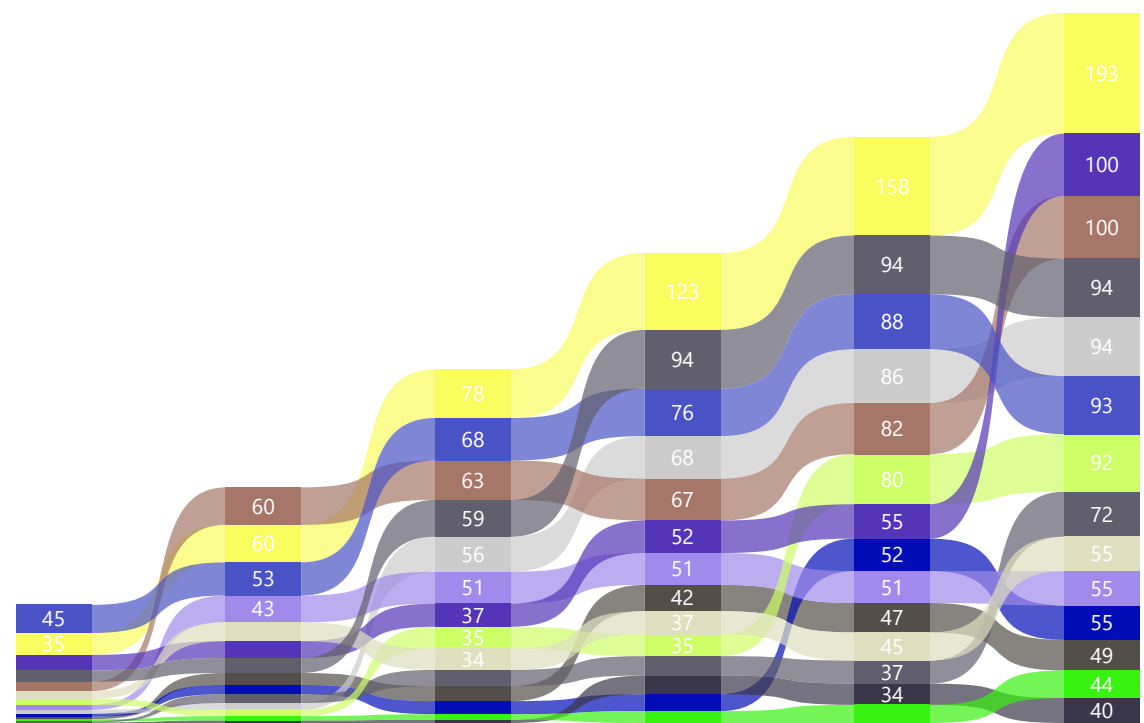

Name	1	2	3	4	5	6	7	8	Total
1 Julian Steiner	35	25	18	45	35	35			193
2 ↑ Patrick Zellweger (A)	25	2	10	15	3	45			100
3 ↑ Patrick Nydegger	15	45	3	4	15	18			100
4 Fabian Rigert	6	5	45	12	18	8			94
5 ↓ Victoria Szucs (A)	18	6	35	35	0	0			94
6 ↓ Roman Villiger (N)	45	8	15	8	12	5			93
7 ↓ Niklaus Brunner	10	0	25	0	45	12			92
8 ↑ Mihajlo Nenad (N)	2	12	12	5	6	35			72
9 Natalia Simeon (A)	8	35	8	0	0	4			55
10 ↓ Christian Krebs	5	10	6	6	25	3			55
11 René Achterberg	12	18	4	3	8	10			55
12 ↓ Arne Wengler	4	15	5	18	5	2			49
13 ↑ Martin Kumli (N)	3	4	2	10	10	15			44
14 ↓ Hervé Laville (N)	1	3	1	25	4	6			40

- Arne Wengler
- Christian Krebs
- Fabian Rigert
- Hervé Laville (N)
- Julian Steiner
- Martin Kumli (N)
- Mihajlo Nenad (N)
- Natalia Simeon (A)
- Niklaus Brunner
- Patrick Nydegger
- Patrick Zellweger (A)
- René Achterberg
- Roman Villiger (N)
- Victoria Szucs (A)

Name	1	%	#	2	%	#	3	%	#	4	%	#	5	%	#	6	%	#	7	%	#	8	%	#		
Arne Wengler	8040	45%	11	11660	65%	5	↑	8930	50%	10	↓	15030	80%	4	↑	7150	40%	10	↓	10540	60%	13	↓			
Christian Krebs	9190	50%	10	11040	60%	7	↑	8990	50%	9	↓	11830	65%	9	→	10100	55%	3	↑	11050	60%	12	↓			
Fabian Rigert	10020	55%	9	9850	55%	10	↓	13720	75%	1	↑	12640	65%	6	↓	10070	55%	4	↑	14220	75%	8	↓			
Hervé Laville (N)	6340	35%	14	8280	45%	12	↑	5580	30%	14	↓	15920	80%	3	↑	6490	35%	11	↓	12870	70%	9	↑			
Julian Steiner	14640	80%	2	11750	65%	3	↓	12710	70%	4	↓	16760	85%	1	↑	10700	60%	2	↓	16120	85%	2	→			
Martin Kumli (N)	7980	45%	12	9730	55%	11	↑	8060	45%	13	↓	12630	70%	7	↑	8820	50%	7	→	15180	80%	5	↑			
Mihajlo Nenad (N)	7630	45%	13	11360	65%	6	→	12250	70%	6	→	11540	65%	10	↓	7910	45%	9	↑	16120	90%	2	↑			
Natalia Simeon (A)	10730	60%	8	11990	70%	2	↑	9200	55%	8	↓	0	0%	13	↓	0	0%	13	→	12530	70%	11	↑			
Niklaus Brunner	10820	60%	7	0	0%	14	↓	12940	70%	3	↑	0	0%	13	↓	11070	60%	1	↑	15090	80%	6	↓			
Patrick Nydegger	11790	65%	5	15890	85%	1	↑	8210	45%	12	↓	11180	60%	11	↑	9730	55%	5	↑	16070	85%	4	↑			
Patrick Zellweger (A)	13670	70%	3	7390	40%	13	↓	12210	65%	7	↑	14360	75%	5	↑	6470	35%	12	↓	16190	85%	1	↑			
René Achterberg	11120	60%	6	11670	65%	4	↑	8380	45%	11	↓	11020	60%	12	↓	8340	45%	8	↑	14430	75%	7	↑			
Roman Villiger (N)	14780	80%	1	10730	60%	8	↓	12620	70%	5	↑	12490	70%	8	↓	9710	55%	6	↑	12710	70%	10	↓			
Victoria Szucs (A)	12430	70%	4	10350	60%	9	↓	13560	80%	2	↑	16240	85%	2	→	0	0%	13	↓	0	0%	14	↓