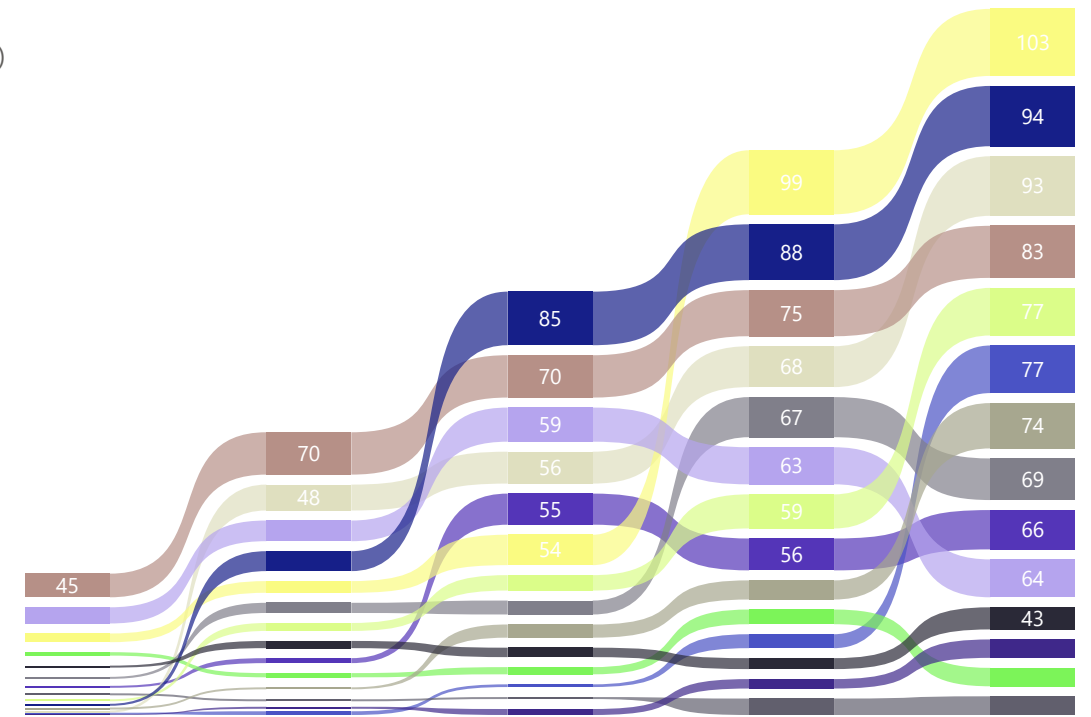

Name	1	2	3	4	5	6	7	8	Total
1 Carsten Köllmann	25	4	25	45	4				103
2 Patrick Nydegger (A)	5	35	45	3	6				94
3 ↑ Alessandro Occhipinti (A)	3	45	8	12	25				93
4 ↓ Manuel Blamauer	45	25	0	5	8				83
5 ↑ Armin Riebli	2	3	12	15	45				77
6 ↑ Lukas Heutschi (N)	6	18	10	25	18				77
7 ↑ Niklaus Brunner	4	12	15	8	35				74
8 ↓ Grace Nguyen (N)	12	15	5	35	2				69
9 ↓ Alan Marquès	10	10	35	1	10				66
10 ↓ Lili Ninova	35	6	18	4	1				64
11 ↑ Ramon Lock (N)	15	8	3	2	15				43
12 ↑ Nathalie Wüthrich (N)	1	5	2	18	12				38
13 ↓ Christian Brunner (N)	18	1	4	10	5				38
14 Bettina Loos Gadmer	8	2	6	6	3				25

- Alan Marquès
- Alessandro Occhipinti (A)
- Armin Riebli
- Bettina Loos Gadmer
- Carsten Köllmann
- Christian Brunner (N)
- Grace Nguyen (N)
- Lili Ninova
- Lukas Heutschi (N)
- Manuel Blamauer
- Nathalie Wüthrich (N)
- Niklaus Brunner
- Patrick Nydegger (A)
- Ramon Lock (N)

Name	1	%	#	2	%	#	3	%	#	4	%	#	5	%	#	6	%	#	7	%	#	8	%	#	
Alan Marquès	9380	55%	7	10310	60%	7	→	13840	75%	2	↑	6310	35%	14	↑	11440	60%	7	↑						
Alessandro Occhipinti (A)	8130	45%	12	14070	75%	1	↑	10230	55%	8	↓	10920	60%	6	↑	12180	65%	3	↑						
Armin Riebli	8090	45%	13	8810	50%	12	↑	11830	65%	6	↑	11170	60%	5	↑	15390	80%	1	↑						
Bettina Loos Gadmer	8880	50%	8	7980	45%	13	↓	10220	55%	9	↑	9970	55%	9	→	7600	40%	12	↓						
Carsten Köllmann	11300	65%	3	8890	50%	11	↓	12410	65%	3	↑	13110	70%	1	↑	9090	50%	11	↓						
Christian Brunner (N)	10570	65%	4	7800	45%	14	↓	8880	50%	11	↑	10160	55%	7	↑	9710	55%	10	↓						
Grace Nguyen (N)	10020	65%	6	11200	60%	5	↑	9380	50%	10	↓	12670	65%	2	↑	7300	40%	13	↓						
Lili Ninova	11590	70%	2	10080	60%	9	↓	12240	70%	4	↑	8690	50%	11	↓	3640	20%	14	↓						
Lukas Heutschi (N)	8660	50%	9	11960	65%	4	↑	11410	60%	7	↓	11980	65%	3	↑	11990	65%	4	↓						
Manuel Blamauer	13340	75%	1	12890	70%	3	↓	0	0%	14	↓	9430	55%	10	↑	10110	55%	8	↑						
Nathalie Wüthrich (N)	7980	50%	14	9390	55%	10	↑	1860	10%	13	↓	11600	65%	4	↑	11480	65%	6	↓						
Niklaus Brunner	8270	50%	11	10550	60%	6	↑	12200	65%	5	↑	10010	55%	8	↓	12510	70%	2	↑						
Patrick Nydegger (A)	8390	50%	10	13260	75%	2	↑	15240	80%	1	↑	8190	45%	12	↓	9740	55%	9	↑						
Ramon Lock (N)	10110	60%	5	10220	60%	8	↓	7470	40%	12	↓	6670	35%	13	↓	11800	65%	5	↑