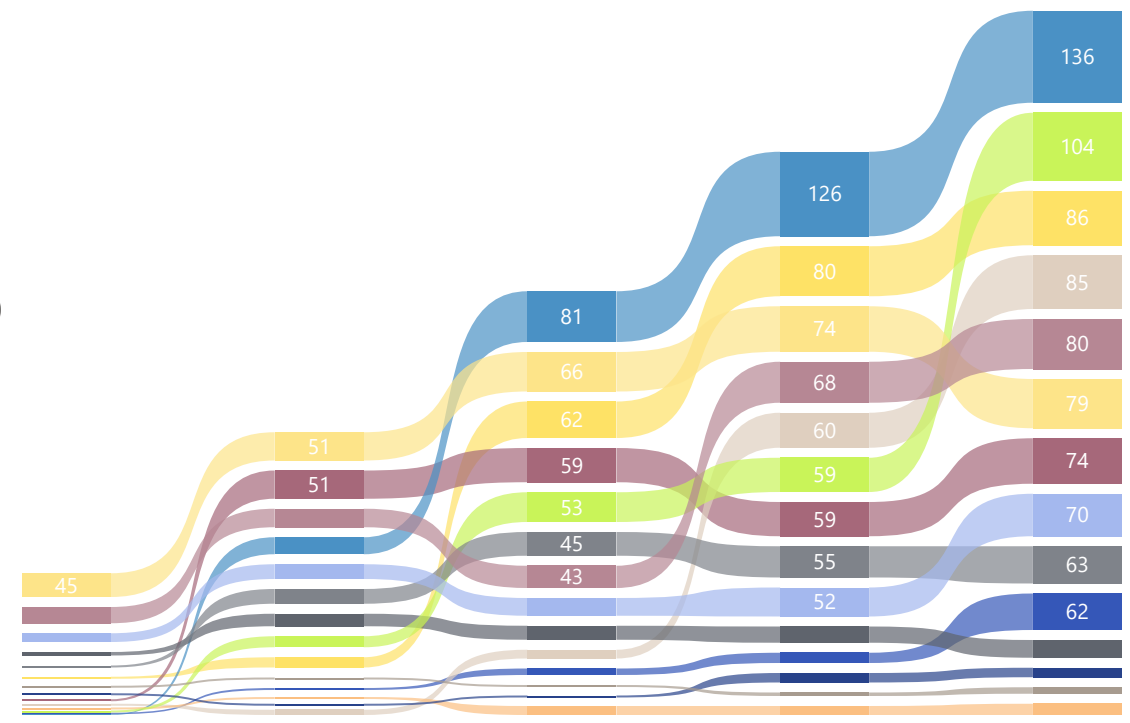

Name	1	2	3	4	5	6	7	8	Total
1 Kay Wacker	1	35	45	45	10				136
2 ↑ Philipp Drexler	3	25	25	6	45				104
3 ↓ David Schärli (A)	12	15	35	18	6				86
4 ↑ Helene Portmann	5	2	18	35	25				85
5 ↓ Rolf Schneebeli	35	3	5	25	12				80
6 ↓ Roger Schneble (A)	45	6	15	8	5				79
7 Dimitrije Spasic	6	45	8	0	15				74
8 ↑ Rebekka Holzer	25	8	4	15	18				70
9 ↓ Raffi Büchler	15	18	12	10	8				63
10 ↑ Gilles Bertholet (N)	2	10	10	5	35				62
11 ↓ Nicola Colucci	18	12	2	3	2				37
12 Roman Walser	8	0	6	12	0				26
13 Victoria Szucs (N)	10	4	0	4	4				22
14 Patrick Zellweger (N)	4	5	3	0	3				15

- David Schärli (A)
- Dimitrije Spasic
- Gilles Bertholet (N)
- Helene Portmann
- Kay Wacker
- Nicola Colucci
- Patrick Zellweger (N)
- Philipp Drexler
- Raffi Büchler
- Rebekka Holzer
- Roger Schneble (A)
- Rolf Schneebeli
- Roman Walser
- Victoria Szucs (N)

Name	1	%	#	2	%	#	3	%	#	4	%	#	5	%	#	6	%	#	7	%	#	8	%	#	
David Schärli (A)	10230	60%	6	14480	80%	5	↑	12440	70%	2	↑	10590	60%	4	↓	11520	65%	9	↓						
Dimitrije Spasic	9220	55%	9	16380	85%	1	↑	10330	55%	8	↓	0	0%	13	↓	13300	70%	5	↑						
Gilles Bertholet (N)	6790	40%	13	11580	65%	7	↑	11020	60%	7	→	9910	55%	10	↓	15220	80%	2	↑						
Helene Portmann	7940	50%	10	6050	35%	13	↓	11210	60%	4	↑	10870	60%	2	↑	14890	80%	3	↓						
Kay Wacker	5130	30%	14	14710	80%	2	↑	18380	90%	1	↑	12070	65%	1	→	12020	65%	7	↓						
Nicola Colucci	13030	80%	4	13730	80%	6	↓	9100	50%	13	↓	9080	55%	12	↑	8130	50%	13	↓						
Patrick Zellweger (N)	7210	40%	11	9730	55%	10	↑	9400	50%	12	↓	0	0%	13	↓	9970	55%	12	↑						
Philipp Drexler	6850	40%	12	14630	80%	3	↑	11800	65%	3	→	10050	55%	9	↓	15860	85%	1	↑						
Raffi Büchler	11710	70%	5	14490	75%	4	↑	11130	60%	6	↓	10160	55%	7	↓	11580	65%	8	↓						
Rebekka Holzer	14600	90%	3	11510	70%	8	↓	9730	55%	11	↓	10530	65%	5	↑	13720	80%	4	↑						
Roger Schneble (A)	17750	90%	1	9790	55%	9	↓	11170	60%	5	↑	10130	55%	8	↓	10670	60%	10	↓						
Rolf Schneebeli	16630	90%	2	9310	55%	12	↓	10180	55%	10	↑	10830	60%	3	↑	12260	65%	6	↓						
Roman Walser	9560	55%	8	0	0%	14	↓	10260	55%	9	↑	10260	55%	6	↑	0	0%	14	↓						
Victoria Szucs (N)	9630	60%	7	9600	55%	11	↓	0	0%	14	↓	9170	50%	11	↑	10280	55%	11	→