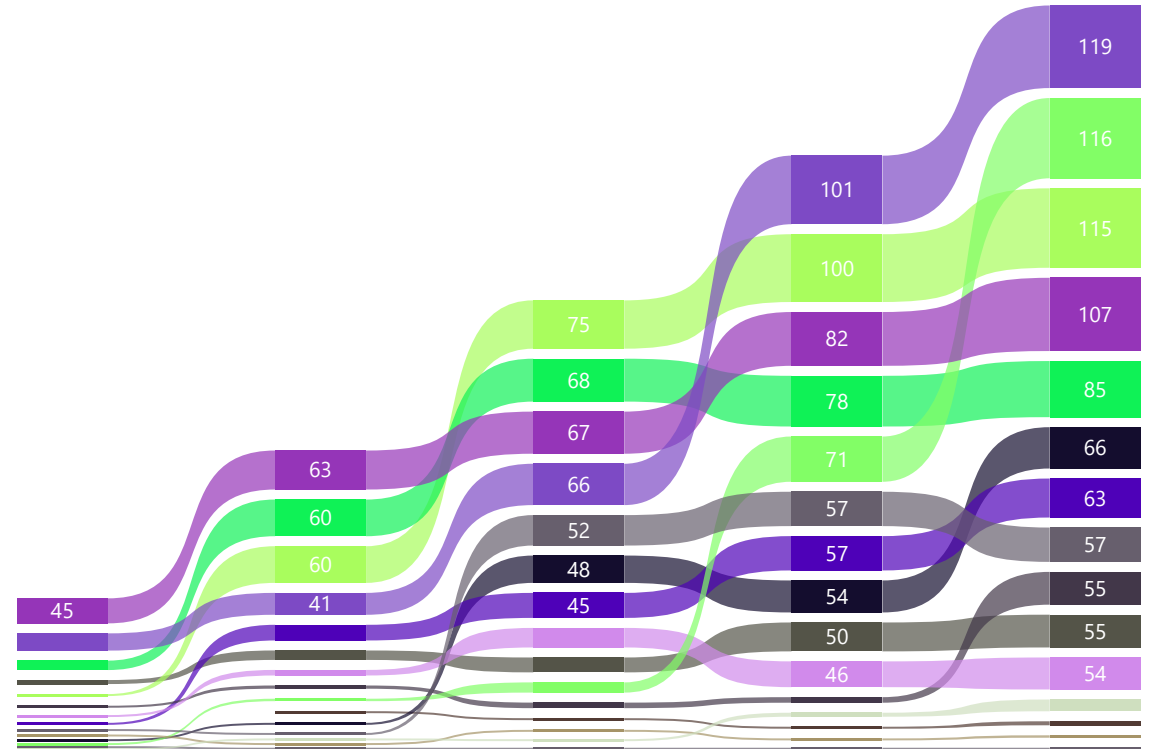

Name	1	2	3	4	5	6	7	8	Total
1 Theo Stalder (A)	35	6	25	35	18				119
2 ↑ Peter Staub (A)	4	12	10	45	45				116
3 ↓ Julian Purtschert	15	45	15	25	15				115
4 ↓ Roland Bäbi	45	18	4	15	25				107
5 ↓ Marco Arnold	25	35	8	10	7				85
6 ↑ Denise Feer	5	8	35	6	12				66
7 Jenny Bertholet	8	25	12	12	6				63
8 ↓ Valentin Meyer (N)	7	0	45	5	0				57
9 ↑ Judith Pfister	12	5	3	0	35				55
10 ↓ Isabelle Hayoz	18	7	7	18	5				55
11 ↓ Mihajlo Nenad	10	10	18	8	8				54
12 Sandro Pichler	2	4	5	7	10				28
13 Annkathrin Schmidli	0	15	0	0	3				18
14 Philipp Küng	6	0	6	0	4				16
15 Maria Anthi (A)	3	0	0	0	0				3

- Annkathrin Schmidli
- Denise Feer
- Isabelle Hayoz
- Jenny Bertholet
- Judith Pfister
- Julian Purtschert
- Marco Arnold
- Maria Anthi (A)
- Mihajlo Nenad
- Peter Staub (A)
- Philipp Küng
- Roland Bäbi
- Sandro Pichler
- Theo Stalder (A)
- Valentin Meyer (N)

Name	1	%	#	2	%	#	3	%	#	4	%	#	5	%	#	6	%	#	7	%	#	8	%	#
Annkathrin Schmidli	0	0%	15	10000	55%	5	↑	0	0%	14	↓	0	0%	12	↑	5310	30%	13	↓					
Denise Feer	5730	35%	11	8870	50%	8	↑	15440	80%	2	↑	6150	35%	10	↓	10700	55%	6	↑					
Isabelle Hayoz	8170	60%	4	8240	55%	9	↓	9470	55%	9	→	9870	65%	4	↑	8500	55%	11	↓					
Jenny Bertholet	6010	35%	8	10840	60%	3	↑	11190	60%	6	↓	7380	40%	6	→	9710	55%	10	↓					
Judith Pfister	7180	40%	6	7070	40%	11	↓	910	5%	13	↓	0	0%	12	↑	12310	65%	2	↑					
Julian Purtschert	7670	45%	5	12660	75%	1	↑	11860	65%	5	↓	10410	60%	3	↑	10740	60%	5	↓					
Marco Arnold	8520	55%	3	12600	65%	2	↑	10550	55%	8	↓	6550	35%	7	↑	10180	55%	9	↓					
Maria Anthi (A)	2580	15%	13	0	0%	13	→	0	0%	14	↓	0	0%	12	↑	0	0%	14	↓					
Mihajlo Nenad	6060	45%	7	9140	55%	7	→	12900	70%	4	↑	6450	35%	8	↓	10230	55%	8	→					
Peter Staub (A)	5050	30%	12	9350	55%	6	↑	11150	65%	7	↓	10700	60%	1	↑	12500	70%	1	→					
Philipp Küng	5810	35%	10	0	0%	13	↓	9380	50%	10	↑	0	0%	12	↓	6130	35%	12	→					
Roland Bäbi	9920	55%	1	10060	55%	4	↓	7330	40%	12	↓	8200	45%	5	↑	11820	65%	3	↑					
Sandro Pichler	1770	10%	14	4500	25%	12	↑	9340	50%	11	↑	6230	35%	9	↑	10420	65%	7	↑					
Theo Stalder (A)	9300	60%	2	7900	50%	10	↓	15220	80%	3	↑	10670	60%	2	↑	11220	65%	4	↓					
Valentin Meyer (N)	5900	40%	9	0	0%	13	↓	15600	85%	1	↑	5300	30%	11	↓	0	0%	14	↓