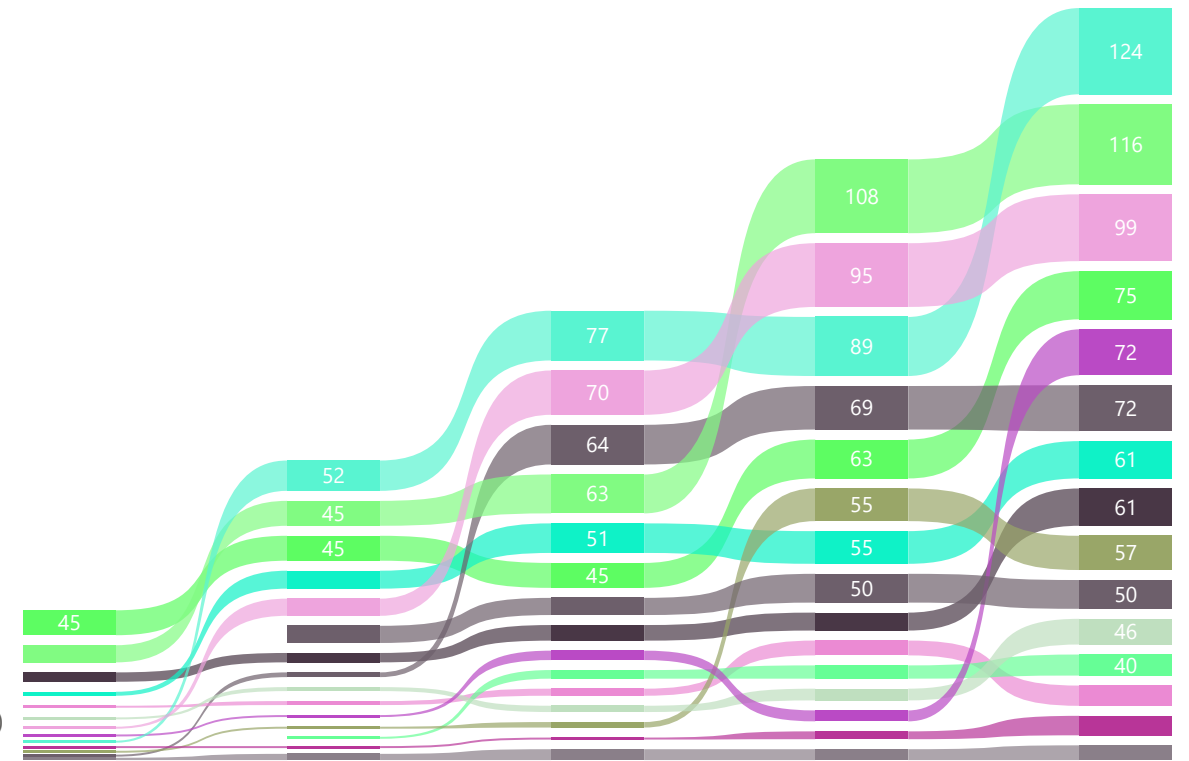

Name	1	2	3	4	5	6	7	8	Total
1 ↑ Tim Müller (N)	7	45	25	12	35				124
2 ↓ Simon Hodel (A)	35	10	18	45	8				116
3 ↓ Veronika Barta (A)	10	25	35	25	4				99
4 ↑ Céline Jundt (A)	45	0	0	18	12				75
5 ↓ David Lüthold	4	15	45	5	3				72
6 ↑ Moritz Krebs	8	7	10	2	45				72
7 ↑ Beat Rölli	25	0	8	3	25				61
8 ↓ Christian Krebs	18	18	15	4	6				61
9 ↓ Manuel Stocker	5	8	7	35	2				57
10 ↓ Oskar Eugster	0	35	0	15	0				50
11 ↑ Martina Krebs	12	6	3	7	18				46
12 ↓ Jennifer Krebs	0	12	12	6	10				40
13 ↓ Esther Naef	15	3	4	10	7				39
14 Martin Ernst	6	4	5	8	15				38
15 Uwe Gort	3	5	6	0	5				19

- Beat Rölli
- Céline Jundt (A)
- Christian Krebs
- David Lüthold
- Esther Naef
- Jennifer Krebs
- Manuel Stocker
- Martin Ernst
- Martina Krebs
- Moritz Krebs
- Oskar Eugster
- Simon Hodel (A)
- Tim Müller (N)
- Uwe Gort
- Veronika Barta (A)

Name	1	%	#	2	%	#	3	%	#	4	%	#	5	%	#	6	%	#	7	%	#	8	%	#	
Beat Rölli	10950	65%	3	0	0%	14	↓	9570	50%	8	↑	5580	30%	13	↓	11250	65%	3	↑						
Céline Jundt (A)	13660	80%	1	0	0%	14	↓	0	0%	14	→	11070	65%	4	↑	10920	60%	6	↓						
Christian Krebs	10490	60%	4	10820	60%	4	→	11640	60%	5	↓	6450	35%	12	↓	10140	55%	10	↑						
David Lüthold	4750	30%	12	10390	60%	5	↑	16790	85%	1	↑	7170	40%	11	↓	9100	50%	13	↓						
Esther Naef	10400	60%	5	7620	45%	13	↓	8070	45%	12	↑	8880	50%	7	↑	10360	60%	9	↓						
Jennifer Krebs	0	0%	14	9790	55%	6	↑	11190	60%	6	→	7280	40%	10	↓	10590	55%	7	↑						
Manuel Stocker	6190	35%	11	9600	55%	8	↑	9230	50%	9	↓	12120	65%	2	↑	8840	50%	14							
Martin Ernst	6760	40%	10	7670	45%	12	↓	8660	50%	11	↑	8750	50%	8	↑	10970	60%	5	↑						
Martina Krebs	10140	60%	6	8840	50%	10	↓	7360	40%	13	↓	8050	45%	9	↑	11210	60%	4	↑						
Moritz Krebs	7580	45%	8	8880	50%	9	↓	10330	55%	7	↑	5550	30%	14	↓	13840	75%	1	↑						
Oskar Eugster	0	0%	14	11040	65%	2	↑	0	0%	14	↓	9940	55%	5	↑	0	0%	15	↓						
Simon Hodel (A)	10990	60%	2	9620	55%	7	↓	12450	70%	4	↑	13640	75%	1	↑	10380	60%	8	↓						
Tim Müller (N)	7340	45%	9	12480	75%	1	↑	13610	75%	3	↓	9780	55%	6	↓	11400	65%	2	↑						
Uwe Gort	3970	25%	13	8630	55%	11	↑	8670	50%	10	↑	0	0%	15	↓	10040	60%	11	↑						
Veronika Barta (A)	7630	45%	7	11030	60%	3	↑	14340	75%	2	↑	11880	65%	3	↓	9990	55%	12	↓