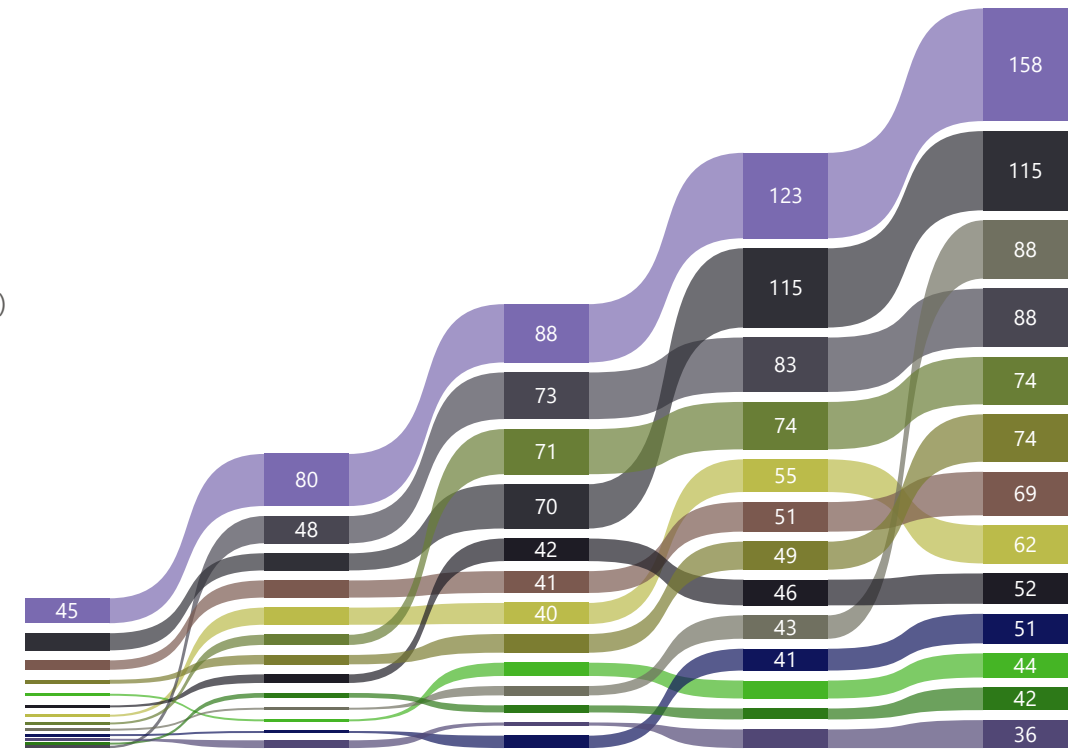

Name	1	2	3	4	5	6	7	8	Total
1 David Naef (A)	45	35	8	35	35				158
2 Salil Apte (A)	35	0	35	45	0				115
3 Beatrice Racine	3	45	25	10	5				88
4 ↑ Irena Rullo	7	8	10	18	45				88
5 ↓ Valentin Züsli	8	18	45	3	0				74
6 ↑ Monika Burgener (A)	18	7	12	12	25				74
7 ↓ Esther Lagler	25	10	6	10	18				69
8 ↓ Abhijatha Tripti	10	25	5	15	7				62
9 ↓ Martin Kumli	12	12	18	4	6				52
10 Manuela Schwegler	6	6	4	25	10				51
11 Alain Burtschi	15	0	15	6	8				44
12 Peter Wüthrich	4	15	3	5	15				42
13 Steffi Burtschi	5	5	7	7	12				36
14 Davide Maggipinto	0	0	0	0	0				0
14 Hans-Jürg Aeschlimann (N)	0	0	0	0	0				0

- Abhijatha Tripti
- Alain Burtschi
- Beatrice Racine
- David Naef (A)
- Davide Maggipinto
- Esther Lagler
- Hans-Jürg Aeschlimann (N)
- Irena Rullo
- Manuela Schwegler
- Martin Kumli
- Monika Burgener (A)
- Peter Wüthrich
- Salil Apte (A)
- Steffi Burtschi
- Valentin Züsli

Name	1	%	#	2	%	#	3	%	#	4	%	#	5	%	#	6	%	#	7	%	#	8	%	#	
Abhijatha Tripti	7340	45%	7	9130	55%	3	↑	8850	50%	11	↓	10390	60%	5	↑	8620	50%	9	↓						
Alain Burtschi	8190	50%	5	0	0%	12	↓	11900	65%	5	↑	5090	30%	10	↓	9090	50%	8	↑						
Beatrice Racine	4700	30%	13	12980	70%	1	↑	12560	65%	3	↓	8040	45%	7	↓	6080	35%	11	↓						
David Naef (A)	11410	65%	1	11290	65%	2	↓	10780	60%	8	↓	13870	75%	2	↑	11790	65%	2	→						
Davide Maggipinto	0	0%	14	0	0%	12	↑	0	0%	14	↓	0	0%	14	→	0	0%	12	↑						
Esther Lagler	9490	55%	3	7960	45%	7	↓	9040	50%	10	↓	8040	45%	7	↑	10350	60%	4	↑						
Hans-Jürg Aeschlimann (N)	0	0%	14	0	0%	12	↑	0	0%	14	↓	0	0%	14	→	0	0%	12	↑						
Irena Rullo	6790	40%	9	7390	45%	8	↑	11030	60%	7	↑	11760	85%	4	↑	13090	75%	1	↑						
Manuela Schwegler	5980	35%	10	7040	40%	10	→	8140	45%	12	↓	13110	70%	3	↑	9750	55%	7	↓						
Martin Kumli	7780	45%	6	8170	45%	6	→	11980	65%	4	↑	4340	25%	12	↓	8010	45%	10	↑						
Monika Burgener (A)	9130	55%	4	7130	40%	9	↓	11890	65%	6	↑	8820	50%	6	→	11460	65%	3	↑						
Peter Wüthrich	4970	30%	12	8790	50%	5	↑	7300	40%	13	↓	4500	25%	11	↑	10140	55%	5	↑						
Salil Apte (A)	9910	60%	2	0	0%	12	↓	12990	75%	2	↑	15040	80%	1	↑	0	0%	12	↓						
Steffi Burtschi	5370	30%	11	6360	35%	11	→	10350	55%	9	↑	6470	35%	9	→	9980	55%	6	↑						
Valentin Züsli	7120	40%	8	8970	50%	4	↑	16220	85%	1	↑	2770	15%	13		0	0%	12	↑