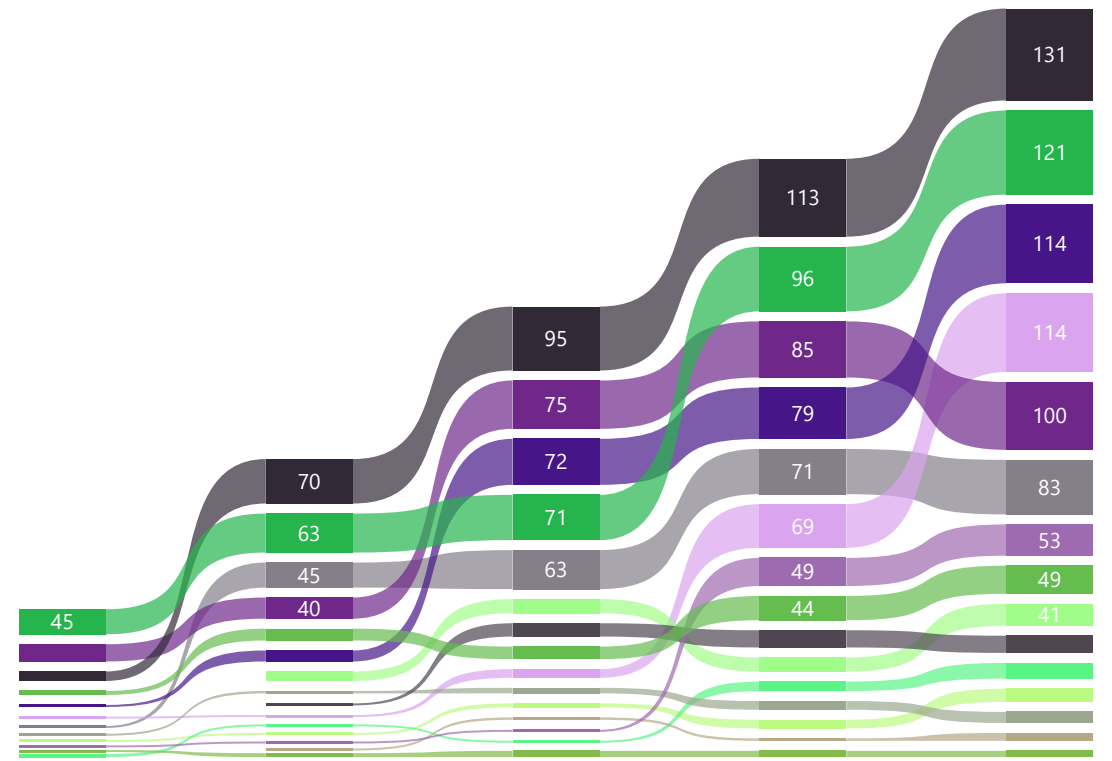

Name	1	2	3	4	5	6	7	8	Total
1 Rafael Wagner (A)	25	45	25	18	18				131
2 Regina Markert (A)	45	18	8	25	25				121
3 ↑ Christine Ryser (A)	12	0	12	45	45				114
4 Mathias Henseler (N)	15	12	45	7	35				114
5 ↓ Jann Gadmer	35	5	35	10	15				100
6 ↓ Chiara Larentis (N)	10	35	18	8	12				83
7 Silvie Jenny	6	3	5	35	4				53
8 Therese Elisabeth Müller	18	10	1	15	5				49
9 ↑ Dominic Dahinden	0	25	6	0	10				41
10 ↓ Roger Scherrer	0	15	15	5	0				35
11 Caroline Wyss	4	7	2	12	8				33
12 ↑ Beatrice Epper	7	4	7	6	6				30
13 ↓ Martina Rohrer	8	8	4	4	3				27
14 Janick Wetterwald	0	6	10	0	7				23
15 Raphael Jaggi	5	0	3	0	0				8

- Beatrice Epper
- Caroline Wyss
- Chiara Larentis (N)
- Christine Ryser (A)
- Dominic Dahinden
- Janick Wetterwald
- Jann Gadmer
- Martina Rohrer
- Mathias Henseler (N)
- Rafael Wagner (A)
- Raphael Jaggi
- Regina Markert (A)
- Roger Scherrer
- Silvie Jenny
- Therese Elisabeth Müller

Name	1	%	#	2	%	#	3	%	#	4	%	#	5	%	#	6	%	#	7	%	#	8	%	#	
Beatrice Epper	6040	45%	9	7650	50%	12	↓	9100	55%	9	↑	5560	35%	10	↓	7620	45%	10	→						
Caroline Wyss	2410	15%	12	8120	50%	9	↑	7940	45%	14	↓	7770	45%	6	↑	8580	50%	8	↓						
Chiara Larentis (N)	6430	40%	7	12720	70%	2	↑	11460	60%	4	↓	7150	40%	8	↓	9570	55%	6	↑						
Christine Ryser (A)	6740	40%	6	0	0%	14	↓	11320	60%	6	↑	9880	55%	1	↑	14090	80%	1	→						
Dominic Dahinden	0	0%	13	12140	75%	3	↑	9030	50%	10	↓	0	0%	13	↓	9050	50%	7	↑						
Janick Wetterwald	0	0%	13	8080	45%	10	↑	10530	55%	7	↑	0	0%	13	↓	7980	45%	9	↑						
Jann Gadmer	9310	55%	2	7900	45%	11	↓	13330	70%	2	↑	7400	40%	7	↓	9740	55%	5	↑						
Martina Rohrer	6400	40%	8	8730	50%	8	→	8630	45%	12	↓	3250	20%	12	→	5390	30%	13	↓						
Mathias Henseler (N)	8390	60%	5	9930	55%	6	↓	14980	80%	1	↑	6310	35%	9	↓	12160	65%	2	↑						
Rafael Wagner (A)	9220	55%	3	13610	75%	1	↑	12760	70%	3	↓	8400	45%	4	↓	10270	55%	4	→						
Raphael Jaggi	3890	30%	11	0	0%	14	↓	8270	45%	13	↑	0	0%	13	→	0	0%	14	↓						
Regina Markert (A)	11400	65%	1	11850	65%	4	↓	9580	50%	8	↓	8470	45%	3	↑	11590	65%	3	→						
Roger Scherrer	0	0%	13	11740	65%	5	↑	11450	60%	5	→	4450	25%	11	↓	0	0%	14	↓						
Silvie Jenny	5680	40%	10	5150	30%	13	↓	8920	50%	11	↑	9690	55%	2	↑	6450	35%	12	↓						
Therese Elisabeth Müller	8620	50%	4	9630	55%	7	↓	6380	35%	15	↓	8250	45%	5	↑	7380	40%	11	↓