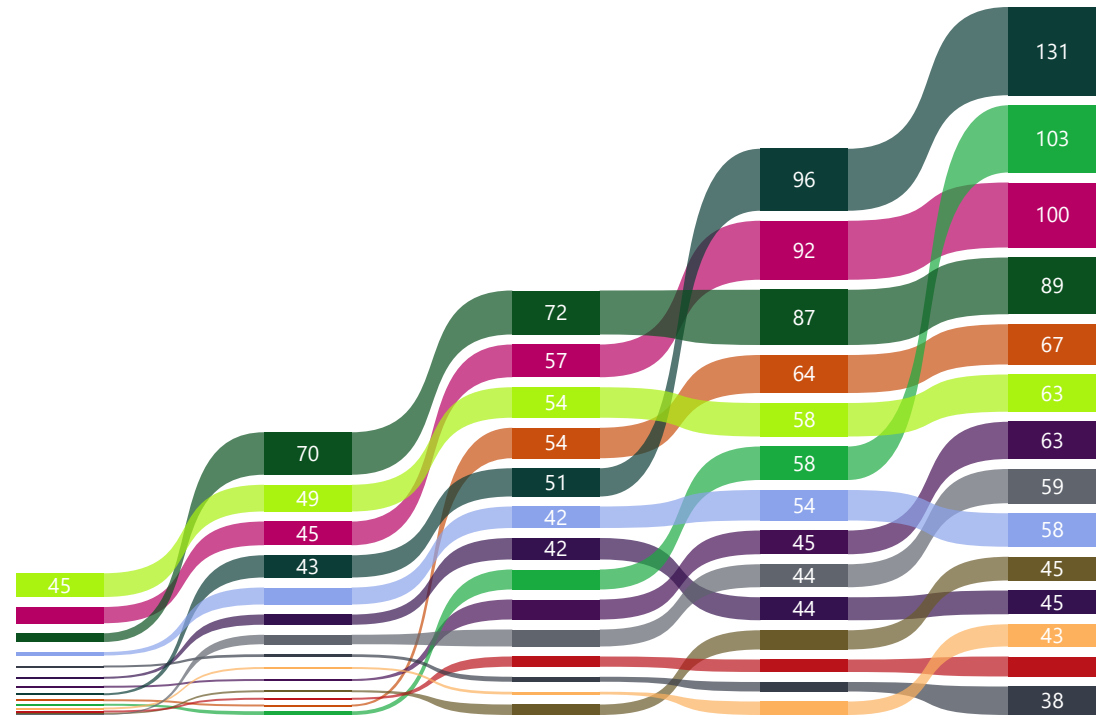

Name	1	2	3	4	5	6	7	8	Total
1 Matthias Lauper (A)	8	35	8	45	35				131
2 ↑ Marco Haller	5	0	35	18	45				103
3 ↓ Daniel Hasler	35	10	12	35	8				100
4 ↓ Melk von Flüe	25	45	2	15	2				89
5 ↓ Barbara Fritschi	6	3	45	10	3				67
6 Roman Villiger (A)	45	4	5	4	5				63
7 ↑ Christian Müller	10	5	25	5	18				63
8 ↑ Till Odermatt	1	25	10	8	15				59
9 ↓ Tizian Zumthurm	18	18	6	12	4				58
10 ↑ Hans Minder	2	8	4	25	6				45
11 ↓ Gian Kamlesh (N)	12	15	15	2	1				45
12 ↑ Raphael Zemp (N)	4	12	1	1	25				43
13 ↓ Marco von Atzigen (N)	3	6	18	3	10				40
14 ↓ Monika Sarbach	15	2	3	6	12				38

- Barbara Fritschi
- Christian Müller
- Daniel Hasler
- Gian Kamlesh (N)
- Hans Minder
- Marco Haller
- Marco von Atzigen (N)
- Matthias Lauper (A)
- Melk von Flüe
- Monika Sarbach
- Raphael Zemp (N)
- Roman Villiger (A)
- Till Odermatt
- Tizian Zumthurm

Name	1	%	#	2	%	#	3	%	#	4	%	#	5	%	#	6	%	#	7	%	#	8	%	#	
Barbara Fritschi	7210	45%	9	9140	50%	12	↓	15460	80%	1	↑	10220	55%	7	↓	11060	60%	12	↓						
Christian Müller	8340	50%	7	9390	55%	10	↓	14380	75%	3	↑	9960	55%	10	↓	13360	75%	4	↑						
Daniel Hasler	9710	55%	2	11490	65%	7	↓	12380	70%	6	↑	12730	65%	2	↑	12500	70%	8	↓						
Gian Kamlesh (N)	8500	50%	6	11620	65%	5	↑	12950	70%	5	→	8460	45%	13	↓	8730	50%	14	↓						
Hans Minder	6890	45%	13	10750	65%	8	↑	11190	60%	11	↓	12180	65%	3	↑	12250	65%	9	↓						
Marco Haller	7060	40%	10	0	0%	14	↓	15280	80%	2	↑	10680	60%	4	↓	15350	80%	1	↑						
Marco von Atzigen (N)	6930	40%	12	9990	55%	9	↑	13890	75%	4	↑	8990	50%	12	↓	12550	70%	7	↑						
Matthias Lauper (A)	7460	45%	8	13550	85%	2	↑	12040	65%	8	↓	14770	90%	1	↑	14700	80%	2	↓						
Melk von Flüe	9050	50%	3	13590	70%	1	↑	10380	55%	13	↓	10670	55%	5	↑	10740	55%	13	↓						
Monika Sarbach	8600	50%	5	8900	50%	13	↓	11010	60%	12	↑	10020	55%	9	↑	12920	70%	6	↑						
Raphael Zemp (N)	6970	40%	11	11530	65%	6	↑	8190	45%	14	↓	5650	30%	14	→	13820	75%	3	↑						
Roman Villiger (A)	9870	60%	1	9210	55%	11	↓	11290	60%	10	↑	9460	55%	11	↓	12110	65%	10	↑						
Till Odermatt	6150	35%	14	13160	75%	3	↑	12110	65%	7	↓	10080	55%	8	↓	12940	70%	5	↑						
Tizian Zumthurm	8740	50%	4	12170	65%	4	→	11390	60%	9	↓	10300	55%	6	↑	11370	60%	11	↓