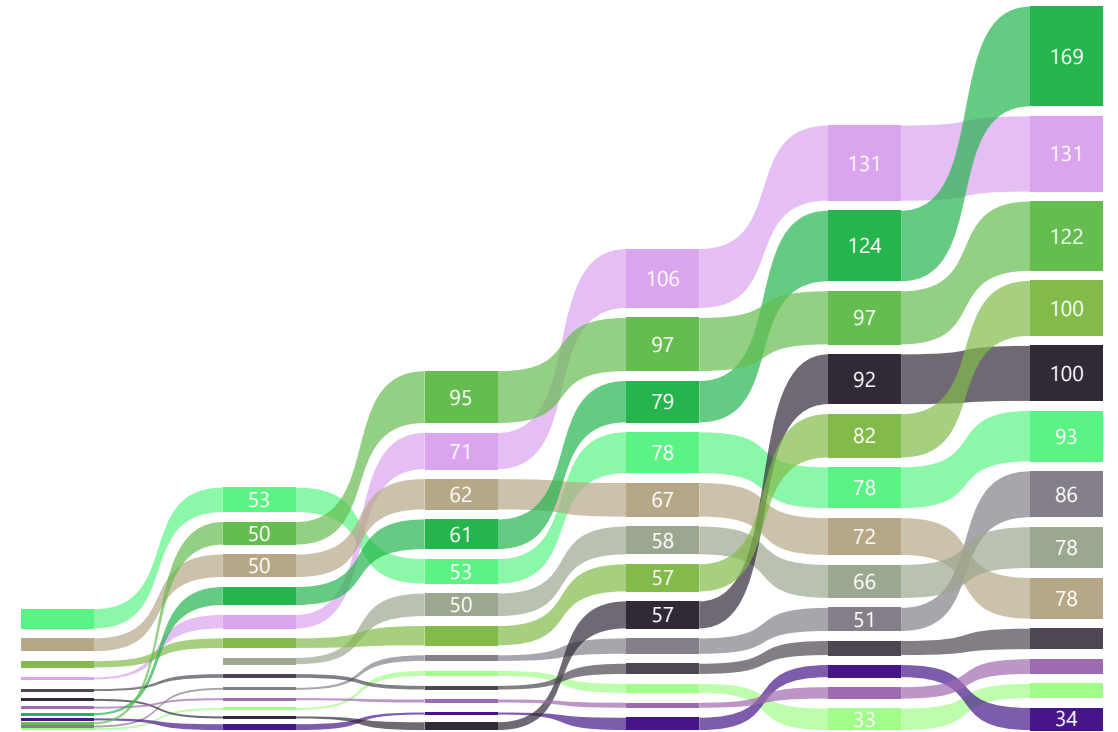

Name	1	2	3	4	5	6	7	8	Total
1 ↑ Reto Ghezzi (A)	8	35	18	18	45	45			169
2 ↓ Claude Anthamatten (A)	18	18	35	35	25	0			131
3 Thomas Tschumi	5	45	45	2	0	25			122
4 Luc Gurtner	12	0	0	45	35	8			100
5 Michael Röthlin	25	5	15	12	25	18			100
6 Brigitte Frutiger	45	8	0	25	0	15			93
7 ↑ Clarissa Imoberdorf	4	12	8	15	12	35			86
8 ↓ Elena Riebli	35	15	12	5	5	6			78
9 ↓ Gisela Suppiger (A)	0	25	25	8	8	12			78
10 Séverine Bertholet	15	6	0	10	6	10			47
11 ↑ Silvia Maissen	10	5	5	3	10	5			38
12 Daniela von Arx	3	10	10	6	4	4			37
13 ↓ Karin Dincic-Walcher	6	3	6	4	15	0			34
14 Erich Stäldi (N)	0	0	0	0	0	0			0

- Brigitte Frutiger
- Clarissa Imoberdorf
- Claude Anthamatten (A)
- Daniela von Arx
- Elena Riebli
- Erich Stäldi (N)
- Gisela Suppiger (A)
- Karin Dincic-Walcher
- Luc Gurtner
- Michael Röthlin
- Reto Ghezzi (A)
- Séverine Bertholet
- Silvia Maissen
- Thomas Tschumi

Name	1	%	#	2	%	#	3	%	#	4	%	#	5	%	#	6	%	#	7	%	#	8	%	#	
Brigitte Frutiger	8190	55%	1	9150	55%	8 ↓	0	0%	11 ↓	9620	55%	3 ↑	0	0%	12 ↓	9230	55%	5 ↑							
Clarissa Imoberdorf	4660	30%	11	9490	55%	6 ↑	9130	50%	8 ↓	7970	45%	5 ↑	9440	55%	6 ↓	12210	75%	2 ↑							
Claude Anthamatten (A)	6390	40%	4	10160	60%	4 →	11770	65%	2 ↑	9820	55%	2 →	9760	55%	3 ↓	0	0%	12 ↓							
Daniela von Arx	4600	30%	12	9230	55%	7 ↑	9390	50%	7 →	7020	40%	9 ↓	6070	35%	11 ↓	4450	25%	11 →							
Elena Riebli	8000	50%	2	9760	55%	5 ↓	9610	50%	6 ↓	6450	35%	10 ↓	6100	35%	10 →	6960	40%	9 ↑							
Erich Stäldi (N)	0	0%	13	0	0%	13 →	0	0%	11 ↑	0	0%	14 ↓	0	0%	12 ↑	0	0%	12 →							
Gisela Suppiger (A)	0	0%	13	11240	65%	3 ↑	10590	60%	3 →	7160	40%	8 ↓	8490	45%	8 →	9180	50%	6 ↑							
Karin Dincic-Walcher	5300	30%	9	7970	45%	12 ↓	8240	45%	9 ↑	6420	35%	11 ↓	9560	50%	5 ↑	0	0%	12 ↓							
Luc Gurtner	6010	35%	6	0	0%	13 ↓	0	0%	11 ↑	11070	60%	1 ↑	10410	55%	2 ↓	7190	40%	8 ↓							
Michael Röthlin	7140	40%	3	8020	45%	10 ↓	10070	55%	5 ↑	7370	40%	6 ↓	9760	55%	3 ↑	9790	55%	4 ↓							
Reto Ghezzi (A)	5320	30%	8	11590	65%	2 ↑	10260	55%	4 ↓	8300	50%	4 →	12890	70%	1 ↑	13630	85%	1 →							
Séverine Bertholet	6110	35%	5	8180	45%	9 ↓	0	0%	11 ↓	7280	40%	7 ↑	8460	45%	9 ↓	8160	45%	7 ↑							
Silvia Maissen	5650	40%	7	8020	50%	10 ↓	5760	35%	10 →	5810	35%	12 ↓	8940	50%	7 ↑	6690	40%	10 ↓							
Thomas Tschumi	5210	30%	10	13450	75%	1 ↑	13630	75%	1 →	5430	30%	13	0	0%	12 ↑	9990	55%	3 ↑