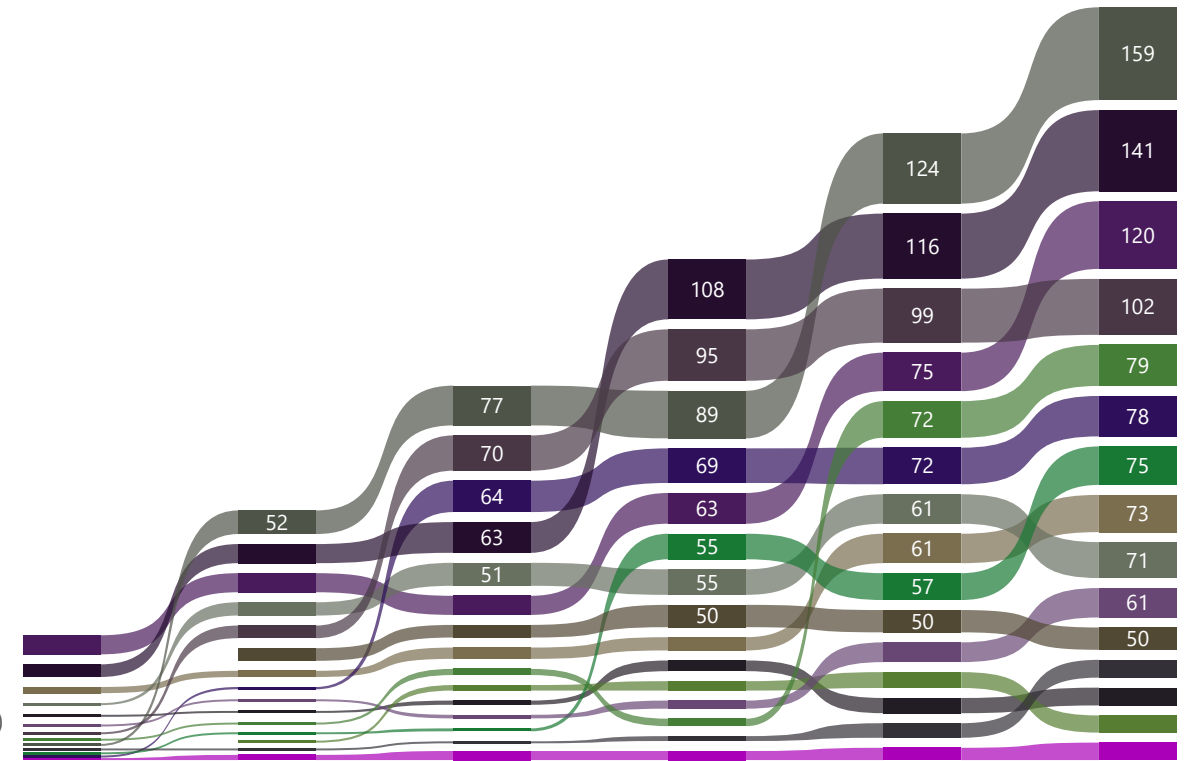

Name	1	2	3	4	5	6	7	8	Total
1 Tim Müller (N)	7	45	25	12	35	35			159
2 Simon Hodel (A)	35	10	18	45	8	25			141
3 ↑ Céline Jundt (A)	45	0	0	18	12	45			120
4 ↓ Veronika Barta (A)	10	25	35	25	4	3			102
5 ↑ Moritz Krebs	8	7	10	2	45	7			79
6 ↓ David Lüthold	4	15	45	5	3	6			78
7 ↑ Manuel Stocker	5	8	7	35	2	18			75
8 ↓ Beat Rölli	25	0	8	3	25	12			73
9 ↓ Christian Krebs	18	18	15	4	6	10			71
10 ↑ Martina Krebs	12	6	3	7	18	15			61
11 ↓ Oskar Eugster	0	35	0	15	0	0			50
12 ↑ Esther Naef	15	3	4	10	7	4			43
13 ↑ Martin Ernst	6	4	5	8	15	5			43
14 ↓ Jennifer Krebs	0	12	12	6	10	2			42
15 Uwe Gort	3	5	6	0	5	8			27

- Beat Rölli
- Céline Jundt (A)
- Christian Krebs
- David Lüthold
- Esther Naef
- Jennifer Krebs
- Manuel Stocker
- Martin Ernst
- Martina Krebs
- Moritz Krebs
- Oskar Eugster
- Simon Hodel (A)
- Tim Müller (N)
- Uwe Gort
- Veronika Barta (A)

Name	1	%	#	2	%	#	3	%	#	4	%	#	5	%	#	6	%	#	7	%	#	8	%	#	
Beat Rölli	10950	65%	3	0	0%	14	↓	9570	50%	8	↑	5580	30%	13	↓	11250	65%	3	↑	11840	65%	6	↓		
Céline Jundt (A)	13660	80%	1	0	0%	14	↓	0	0%	14	→	11070	65%	4	↑	10920	60%	6	↓	14700	85%	1	↑		
Christian Krebs	10490	60%	4	10820	60%	4	→	11640	60%	5	↓	6450	35%	12	↓	10140	55%	10	↑	11710	65%	7	↑		
David Lüthold	4750	30%	12	10390	60%	5	↑	16790	85%	1	↑	7170	40%	11	↓	9100	50%	13	↓	9780	55%	10	↑		
Esther Naef	10400	60%	5	7620	45%	13	↓	8070	45%	12	↑	8880	50%	7	↑	10360	60%	9	↓	9010	50%	12	↓		
Jennifer Krebs	0	0%	14	9790	55%	6	↑	11190	60%	6	→	7280	40%	10	↓	10590	55%	7	↑	6450	35%	14	↓		
Manuel Stocker	6190	35%	11	9600	55%	8	↑	9230	50%	9	↓	12120	65%	2	↑	8840	50%	14		12820	70%	4	↑		
Martin Ernst	6760	40%	10	7670	45%	12	↓	8660	50%	11	↑	8750	50%	8	↑	10970	60%	5	↑	9020	50%	11	↓		
Martina Krebs	10140	60%	6	8840	50%	10	↓	7360	40%	13	↓	8050	45%	9	↑	11210	60%	4	↑	12140	65%	5	↓		
Moritz Krebs	7580	45%	8	8880	50%	9	↓	10330	55%	7	↑	5550	30%	14	↓	13840	75%	1	↑	10230	55%	9	↓		
Oskar Eugster	0	0%	14	11040	65%	2	↑	0	0%	14	↓	9940	55%	5	↑	0	0%	15	↓	0	0%	15	→		
Simon Hodel (A)	10990	60%	2	9620	55%	7	↓	12450	70%	4	↑	13640	75%	1	↑	10380	60%	8	↓	12910	70%	3	↑		
Tim Müller (N)	7340	45%	9	12480	75%	1	↑	13610	75%	3	↓	9780	55%	6	↓	11400	65%	2	↑	13550	75%	2	→		
Uwe Gort	3970	25%	13	8630	55%	11	↑	8670	50%	10	↑	0	0%	15	↓	10040	60%	11	↑	10590	60%	8	↑		
Veronika Barta (A)	7630	45%	7	11030	60%	3	↑	14340	75%	2	↑	11880	65%	3	↓	9990	55%	12	↓	8140	45%	13	↓