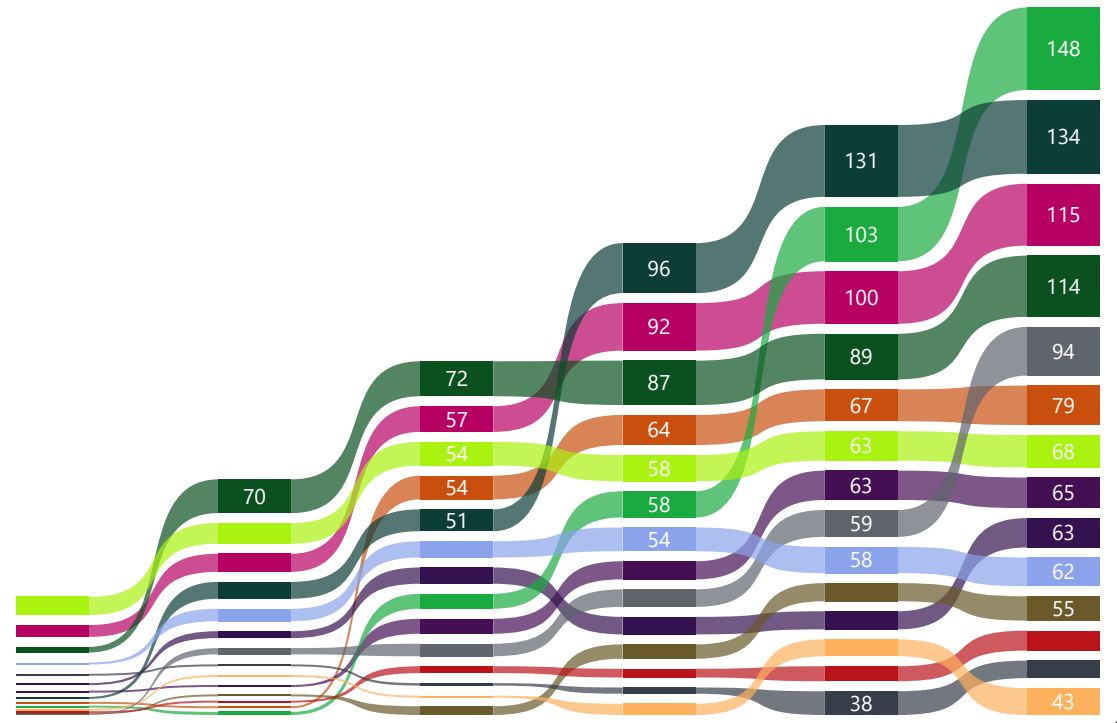

Name	1	2	3	4	5	6	7	8	Total
1 ↑ Marco Haller	5	0	35	18	45	45			148
2 ↓ Matthias Lauper (A)	8	35	8	45	35	3			134
3 Daniel Hasler	35	10	12	35	8	15			115
4 Melk von Flüe	25	45	2	15	2	25			114
5 ↑ Till Odermatt	1	25	10	8	15	35			94
6 ↓ Barbara Fritschi	6	3	45	10	3	12			79
7 ↓ Roman Villiger (A)	45	4	5	4	5	5			68
8 ↓ Christian Müller	10	5	25	5	18	2			65
9 ↑ Gian Kamlesh (N)	12	15	15	2	1	18			63
10 ↓ Tizian Zumthurm	18	18	6	12	4	4			62
11 ↓ Hans Minder	2	8	4	25	6	10			55
12 ↑ Marco von Atzigen (N)	3	6	18	3	10	8			48
13 ↑ Monika Sarbach	15	2	3	6	12	6			44
14 ↓ Raphael Zemp (N)	4	12	1	1	25	0			43

- Barbara Fritschi
- Christian Müller
- Daniel Hasler
- Gian Kamlesh (N)
- Hans Minder
- Marco Haller
- Marco von Atzigen (N)
- Matthias Lauper (A)
- Melk von Flüe
- Monika Sarbach
- Raphael Zemp (N)
- Roman Villiger (A)
- Till Odermatt
- Tizian Zumthurm

Name	1	%	#	2	%	#	3	%	#	4	%	#	5	%	#	6	%	#	7	%	#	8	%	#	
Barbara Fritschi	7210	45%	9	9140	50%	12	↓	15460	80%	1	↑	10220	55%	7	↓	11060	60%	12	↓	12680	70%	6	↑		
Christian Müller	8340	50%	7	9390	55%	10	↓	14380	75%	3	↑	9960	55%	10	↓	13360	75%	4	↑	7250	40%	13	↓		
Daniel Hasler	9710	55%	2	11490	65%	7	↓	12380	70%	6	↑	12730	65%	2	↑	12500	70%	8	↓	12740	70%	5	↑		
Gian Kamlesh (N)	8500	50%	6	11620	65%	5	↑	12950	70%	5	→	8460	45%	13	↓	8730	50%	14	↓	12880	70%	4	↑		
Hans Minder	6890	45%	13	10750	65%	8	↑	11190	60%	11	↓	12180	65%	3	↑	12250	65%	9	↓	12460	70%	7	↑		
Marco Haller	7060	40%	10	0	0%	14	↓	15280	80%	2	↑	10680	60%	4	↓	15350	80%	1	↑	14840	80%	1	→		
Marco von Atzigen (N)	6930	40%	12	9990	55%	9	↑	13890	75%	4	↑	8990	50%	12	↓	12550	70%	7	↑	12180	70%	8	↓		
Matthias Lauper (A)	7460	45%	8	13550	85%	2	↑	12040	65%	8	↓	14770	90%	1	↑	14700	80%	2	↓	8970	50%	12	↓		
Melk von Flüe	9050	50%	3	13590	70%	1	↑	10380	55%	13	↓	10670	55%	5	↑	10740	55%	13	↓	13250	70%	3	↑		
Monika Sarbach	8600	50%	5	8900	50%	13	↓	11010	60%	12	↑	10020	55%	9	↑	12920	70%	6	↑	11810	65%	9	↓		
Raphael Zemp (N)	6970	40%	11	11530	65%	6	↑	8190	45%	14	↓	5650	30%	14	→	13820	75%	3	↑	0	0%	14	↓		
Roman Villiger (A)	9870	60%	1	9210	55%	11	↓	11290	60%	10	↑	9460	55%	11	↓	12110	65%	10	↑	10560	60%	10	→		
Till Odermatt	6150	35%	14	13160	75%	3	↑	12110	65%	7	↓	10080	55%	8	↓	12940	70%	5	↑	13630	75%	2	↑		
Tizian Zumthurm	8740	50%	4	12170	65%	4	→	11390	60%	9	↓	10300	55%	6	↑	11370	60%	11	↓	9940	55%	11	→