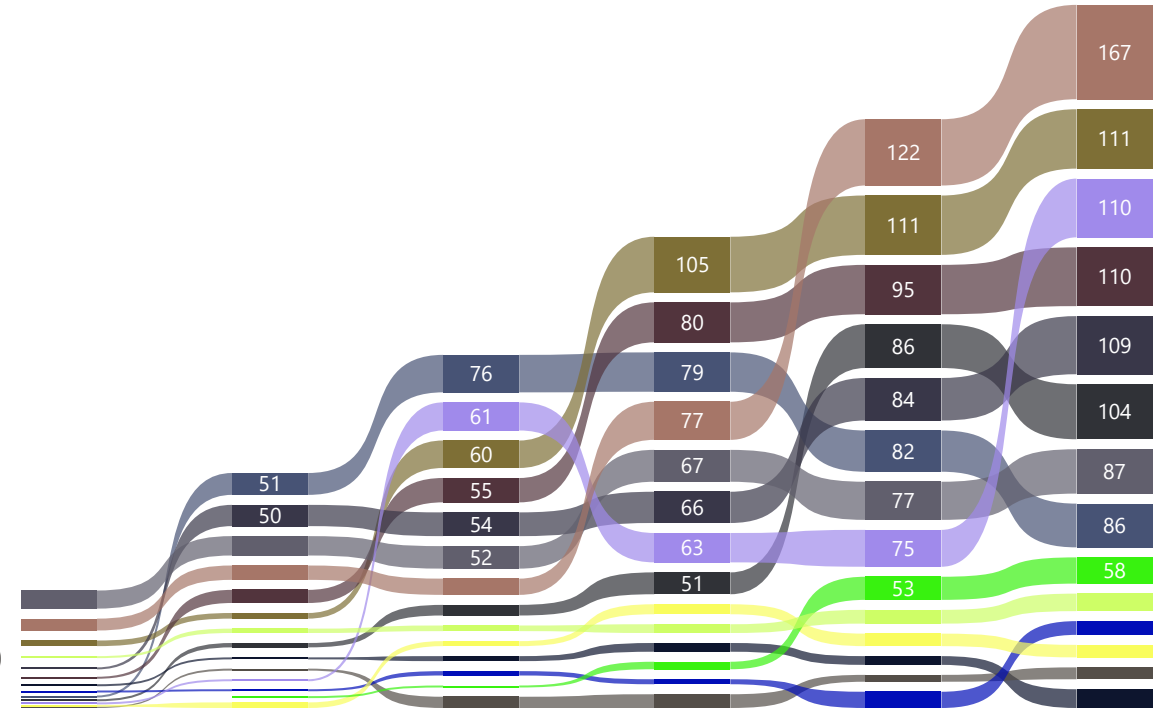

Name	1	2	3	4	5	6	7	8	Total
1 Thomas Krutzler (N)	35	4	3	35	45	45			167
2 Christian Maag	25	0	35	45	6	0			111
3 ↑ René Achterberg	4	12	45	2	12	35			110
4 ↓ Julian Steiner (N)	12	25	18	25	15	15			110
5 Michael Sauer (A)	15	35	4	12	18	25			109
6 ↓ Andreas Vetter (A)	5	18	10	18	35	18			104
7 Oliver Walenciak	45	2	5	15	10	10			87
8 ↓ Arne Wengler	6	45	25	3	3	4			86
9 Nicole Büchi	0	10	8	10	25	5			58
10 Stefan Ulrich (N)	18	5	2	5	8	6			44
11 ↑ Marius Müller (N)	8	3	12	1	2	12			38
12 ↓ Natalia Simeon	3	6	15	8	4	0			36
13 Marco Gadmer (N)	2	15	1	4	5	8			35
14 ↓ Manuel Zobic	10	8	6	6	0	0			30

- Andreas Vetter (A)
- Arne Wengler
- Christian Maag
- Julian Steiner (N)
- Manuel Zobic
- Marco Gadmer (N)
- Marius Müller (N)
- Michael Sauer (A)
- Natalia Simeon
- Nicole Büchi
- Oliver Walenciak
- René Achterberg
- Stefan Ulrich (N)
- Thomas Krutzler (N)

Name	1	%	#	2	%	#	3	%	#	4	%	#	5	%	#	6	%	#	7	%	#	8	%	#	
Andreas Vetter (A)	6610	40%	10	12460	70%	4 ↑	12020	65%	7 ↓	12520	65%	4 ↑	12270	65%	2 ↑	12730	70%	4 ↓							
Arne Wengler	6900	45%	9	15110	85%	1 ↑	14020	70%	3 ↓	8080	45%	12 ↓	8730	50%	12 →	8980	50%	11 ↑							
Christian Maag	8690	55%	3	0	0%	14 ↓	15110	80%	2 ↑	13960	80%	1 ↑	10480	60%	9 ↓	0	0%	12 ↓							
Julian Steiner (N)	7980	50%	6	12920	70%	3 ↑	13810	75%	4 ↓	13030	70%	3 ↑	11510	60%	5 ↓	10850	60%	5 →							
Manuel Zobic	7520	45%	7	11090	65%	8 ↓	11660	65%	9 ↓	8420	45%	9 →	0	0%	14 ↓	0	0%	12 ↑							
Marco Gadmer (N)	4330	25%	13	12150	65%	5 ↑	7530	40%	14 ↓	8260	45%	11 ↑	9540	50%	10 ↑	10220	55%	8 ↑							
Marius Müller (N)	7240	45%	8	8920	50%	12 ↓	12870	70%	6 ↑	6520	35%	14 ↓	6540	35%	13 ↑	10740	60%	6 ↑							
Michael Sauer (A)	8190	45%	5	13600	75%	2 ↑	10310	55%	11 ↓	11320	60%	6 ↑	11890	65%	4 ↑	13250	70%	3 ↑							
Natalia Simeon	4970	30%	12	11000	70%	9 ↑	13220	75%	5 ↑	9840	60%	8 ↓	8780	50%	11 ↓	0	0%	12 ↓							
Nicole Büchi	0	0%	14	11730	65%	7 ↑	11930	65%	8 ↓	9870	55%	7 ↑	12170	65%	3 ↑	9140	50%	10 ↓							
Oliver Walenciak	13810	80%	1	7000	40%	13 ↓	11540	60%	10 ↑	11850	65%	5 ↑	11040	60%	7 ↓	10690	60%	7 →							
René Achterberg	6030	35%	11	11790	65%	6 ↑	15970	80%	1 ↑	7390	40%	13	11090	60%	6 ↑	15110	80%	2 ↑							
Stefan Ulrich (N)	8540	50%	4	10440	60%	10 ↓	9450	50%	13 ↓	8310	45%	10 ↑	10840	60%	8 ↑	9510	55%	9 ↓							
Thomas Krutzler (N)	13770	75%	2	9070	50%	11 ↓	10290	55%	12 ↓	13200	70%	2 ↑	15780	80%	1 ↑	15580	80%	1 →