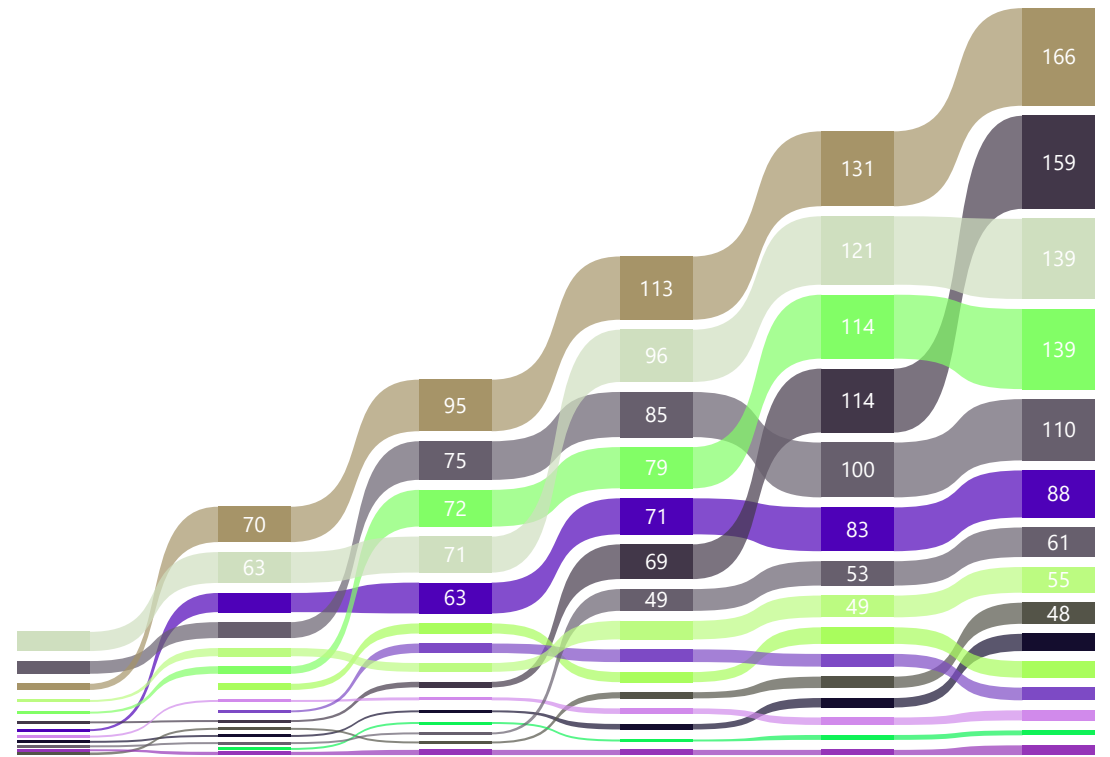

Name	1	2	3	4	5	6	7	8	Total
1 Rafael Wagner (A)	25	45	25	18	18	35			166
2 ↑ Christine Ryser (A)	12	0	12	45	45	45			159
3 ↑ Mathias Henseler (N)	15	12	45	7	35	25			139
4 ↓ Regina Markert (A)	45	18	8	25	25	18			139
5 Jann Gadmer	35	5	35	10	15	10			110
6 Chiara Larentis (N)	10	35	18	8	12	5			88
7 Silvie Jenny	6	3	5	35	4	8			61
8 Therese Elisabeth Müller	18	10	1	15	5	6			55
9 ↑ Caroline Wyss	4	7	2	12	8	15			48
10 ↑ Beatrice Epper	7	4	7	6	6	12			42
11 ↓ Dominic Dahinden	0	25	6	0	10	0			41
12 ↓ Roger Scherrer	0	15	15	5	0	0			35
13 Martina Rohrer	8	8	4	4	3	4			31
14 Janick Wetterwald	0	6	10	0	7	0			23
15 Raphael Jaggi	5	0	3	0	0	7			15

- Beatrice Epper
- Caroline Wyss
- Chiara Larentis (N)
- Christine Ryser (A)
- Dominic Dahinden
- Janick Wetterwald
- Jann Gadmer
- Martina Rohrer
- Mathias Henseler (N)
- Rafael Wagner (A)
- Raphael Jaggi
- Regina Markert (A)
- Roger Scherrer
- Silvie Jenny
- Therese Elisabeth Müller

Name	1	%	#	2	%	#	3	%	#	4	%	#	5	%	#	6	%	#	7	%	#	8	%	#		
Beatrice Epper	6040	45%	9	7650	50%	12	↓	9100	55%	9	↑	5560	35%	10	↓	7620	45%	10	→	8700	55%	6	↑			
Caroline Wyss	2410	15%	12	8120	50%	9	↑	7940	45%	14	↓	7770	45%	6	↑	8580	50%	8	↓	8730	50%	5	↑			
Chiara Larentis (N)	6430	40%	7	12720	70%	2	↑	11460	60%	4	↓	7150	40%	8	↓	9570	55%	6	↑	7050	40%	11	↓			
Christine Ryser (A)	6740	40%	6	0	0%	14	↓	11320	60%	6	↑	9880	55%	1	↑	14090	80%	1	→	11910	65%	1	→			
Dominic Dahinden	0	0%	13	12140	75%	3	↑	9030	50%	10	↓	0	0%	13	↓	9050	50%	7	↑	0	0%	13	↓			
Janick Wetterwald	0	0%	13	8080	45%	10	↑	10530	55%	7	↑	0	0%	13	↓	7980	45%	9	↑	0	0%	13	↓			
Jann Gadmer	9310	55%	2	7900	45%	11	↓	13330	70%	2	↑	7400	40%	7	↓	9740	55%	5	↑	7910	45%	7	↓			
Martina Rohrer	6400	40%	8	8730	50%	8	→	8630	45%	12	↓	3250	20%	12	→	5390	30%	13	↓	4620	25%	12	↑			
Mathias Henseler (N)	8390	60%	5	9930	55%	6	↓	14980	80%	1	↑	6310	35%	9	↓	12160	65%	2	↑	10290	60%	3	↓			
Rafael Wagner (A)	9220	55%	3	13610	75%	1	↑	12760	70%	3	↓	8400	45%	4	↓	10270	55%	4	→	11270	65%	2	↑			
Raphael Jaggi	3890	30%	11	0	0%	14	↓	8270	45%	13	↑	0	0%	13	→	0	0%	14	↓	7660	45%	9	↑			
Regina Markert (A)	11400	65%	1	11850	65%	4	↓	9580	50%	8	↓	8470	45%	3	↑	11590	65%	3	→	9770	55%	4	↓			
Roger Scherrer	0	0%	13	11740	65%	5	↑	11450	60%	5	→	4450	25%	11	↓	0	0%	14	↓	0	0%	13	↑			
Silvie Jenny	5680	40%	10	5150	30%	13	↓	8920	50%	11	↑	9690	55%	2	↑	6450	35%	12	↓	7740	45%	8	↑			
Therese Elisabeth Müller	8620	50%	4	9630	55%	7	↓	6380	35%	15	↓	8250	45%	5	↑	7380	40%	11	↓	7190	40%	10	↑