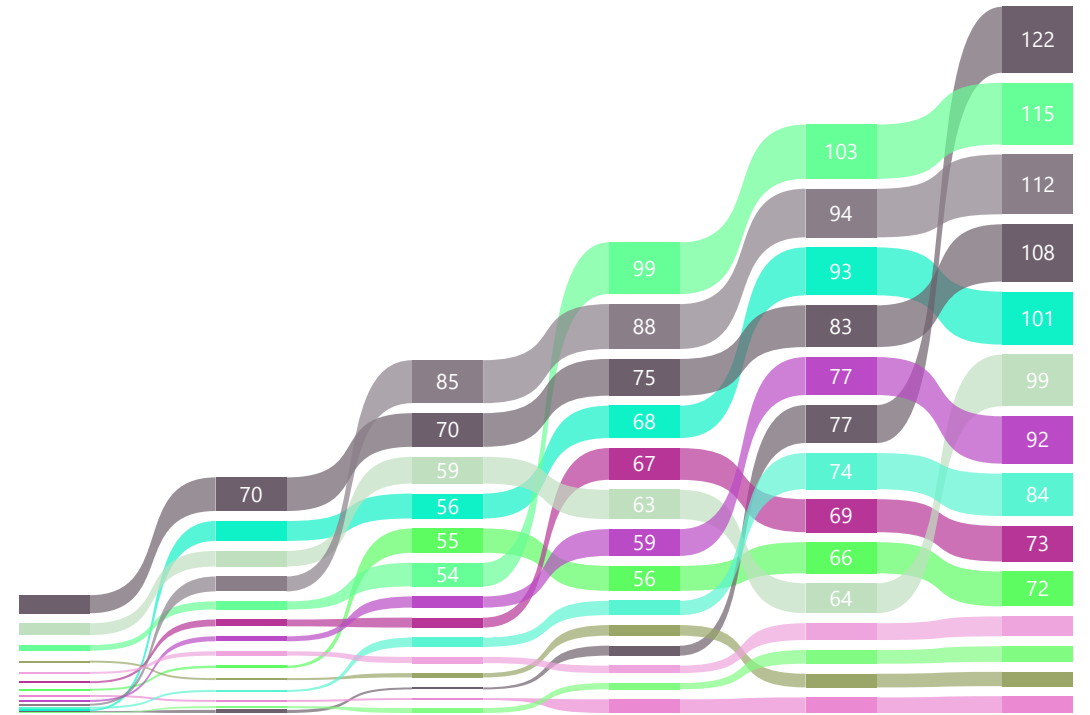

Name	1	2	3	4	5	6	7	8	Total
1 ↑ Armin Riebli	2	3	12	15	45	45			122
2 ↓ Carsten Köllmann	25	4	25	45	4	12			115
3 ↓ Patrick Nydegger (A)	5	35	45	3	6	18			112
4 Manuel Blamauer	45	25	0	5	8	25			108
5 ↓ Alessandro Occhipinti (A)	3	45	8	12	25	8			101
6 ↑ Lili Ninova	35	6	18	4	1	35			99
7 ↓ Lukas Heutschi (N)	6	18	10	25	18	15			92
8 ↓ Niklaus Brunner	4	12	15	8	35	10			84
9 ↓ Grace Nguyen (N)	12	15	5	35	2	4			73
10 ↓ Alan Marquès	10	10	35	1	10	6			72
11 Ramon Lock (N)	15	8	3	2	15	5			48
12 Nathalie Wüthrich (N)	1	5	2	18	12	3			41
13 Christian Brunner (N)	18	1	4	10	5	1			39
14 Bettina Loos Gadmer	8	2	6	6	3	2			27

- Alan Marquès
- Alessandro Occhipinti (A)
- Armin Riebli
- Bettina Loos Gadmer
- Carsten Köllmann
- Christian Brunner (N)
- Grace Nguyen (N)
- Lili Ninova
- Lukas Heutschi (N)
- Manuel Blamauer
- Nathalie Wüthrich (N)
- Niklaus Brunner
- Patrick Nydegger (A)
- Ramon Lock (N)

Name	1	%	#	2	%	#	3	%	#	4	%	#	5	%	#	6	%	#	7	%	#	8	%	#	
Alan Marquès	9380	55%	7	10310	60%	7	→	13840	75%	2	↑	6310	35%	14	↑	11440	60%	7	↑	10830	60%	9	↓		
Alessandro Occhipinti (A)	8130	45%	12	14070	75%	1	↑	10230	55%	8	↓	10920	60%	6	↑	12180	65%	3	↑	10950	60%	8	↓		
Armin Riebli	8090	45%	13	8810	50%	12	↑	11830	65%	6	↑	11170	60%	5	↑	15390	80%	1	↑	13020	70%	1	→		
Bettina Loos Gadmer	8880	50%	8	7980	45%	13	↓	10220	55%	9	↑	9970	55%	9	→	7600	40%	12	↓	6420	35%	13	↓		
Carsten Köllmann	11300	65%	3	8890	50%	11	↓	12410	65%	3	↑	13110	70%	1	↑	9090	50%	11	↓	11620	65%	6	↑		
Christian Brunner (N)	10570	65%	4	7800	45%	14	↓	8880	50%	11	↑	10160	55%	7	↑	9710	55%	10	↓	6130	35%	14	↓		
Grace Nguyen (N)	10020	65%	6	11200	60%	5	↑	9380	50%	10	↓	12670	65%	2	↑	7300	40%	13	↓	8840	50%	11	↑		
Lili Ninova	11590	70%	2	10080	60%	9	↓	12240	70%	4	↑	8690	50%	11	↓	3640	20%	14	↓	12920	70%	2	↑		
Lukas Heutschi (N)	8660	50%	9	11960	65%	4	↑	11410	60%	7	↓	11980	65%	3	↑	11990	65%	4	↓	11880	65%	5	↓		
Manuel Blamauer	13340	75%	1	12890	70%	3	↓	0	0%	14	↓	9430	55%	10	↑	10110	55%	8	↑	12790	70%	3	↑		
Nathalie Wüthrich (N)	7980	50%	14	9390	55%	10	↑	1860	10%	13	↓	11600	65%	4	↑	11480	65%	6	↓	7720	45%	12	↓		
Niklaus Brunner	8270	50%	11	10550	60%	6	↑	12200	65%	5	↑	10010	55%	8	↓	12510	70%	2	↑	11070	60%	7	↓		
Patrick Nydegger (A)	8390	50%	10	13260	75%	2	↑	15240	80%	1	↑	8190	45%	12	↓	9740	55%	9	↑	12640	70%	4	↑		
Ramon Lock (N)	10110	60%	5	10220	60%	8	↓	7470	40%	12	↓	6670	35%	13	↓	11800	65%	5	↑	9750	55%	10	↓