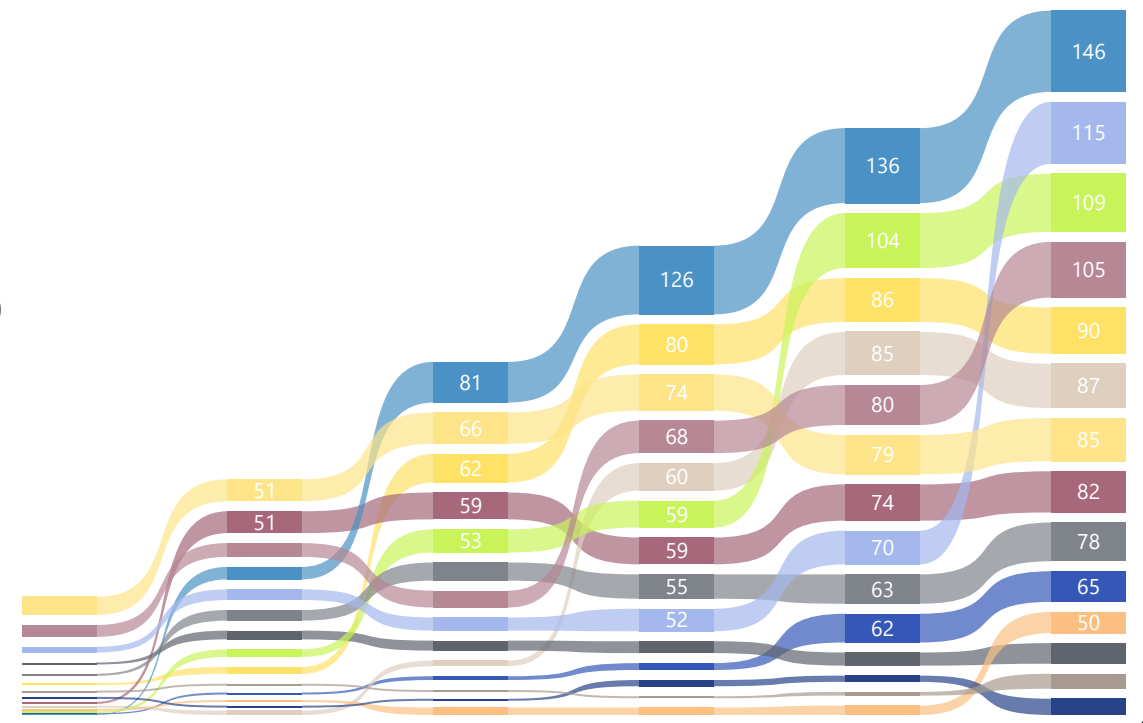

Name	1	2	3	4	5	6	7	8	Total
1 Kay Wacker	1	35	45	45	10	10			146
2 ↑ Rebekka Holzer	25	8	4	15	18	45			115
3 ↓ Philipp Drexler	3	25	25	6	45	5			109
4 ↑ Rolf Schneebeli	35	3	5	25	12	25			105
5 ↓ David Schärli (A)	12	15	35	18	6	4			90
6 ↓ Helene Portmann	5	2	18	35	25	2			87
7 ↓ Roger Schneble (A)	45	6	15	8	5	6			85
8 ↓ Dimitrije Spasic	6	45	8	0	15	8			82
9 Raffi Büchler	15	18	12	10	8	15			78
10 Gilles Bertholet (N)	2	10	10	5	35	3			65
11 ↑ Patrick Zellweger (N)	4	5	3	0	3	35			50
12 ↓ Nicola Colucci	18	12	2	3	2	12			49
13 Victoria Szucs (N)	10	4	0	4	4	18			40
14 ↓ Roman Walser	8	0	6	12	0	0			26

- David Schärli (A)
- Dimitrije Spasic
- Gilles Bertholet (N)
- Helene Portmann
- Kay Wacker
- Nicola Colucci
- Patrick Zellweger (N)
- Philipp Drexler
- Raffi Büchler
- Rebekka Holzer
- Roger Schneble (A)
- Rolf Schneebeli
- Roman Walser
- Victoria Szucs (N)

Name	1	%	#	2	%	#	3	%	#	4	%	#	5	%	#	6	%	#	7	%	#	8	%	#	
David Schärli (A)	10230	60%	6	14480	80%	5	↑	12440	70%	2	↑	10590	60%	4	↓	11520	65%	9	↓	10030	55%	11	↓		
Dimitrije Spasic	9220	55%	9	16380	85%	1	↑	10330	55%	8	↓	0	0%	13	↓	13300	70%	5	↑	11610	65%	8	↓		
Gilles Bertholet (N)	6790	40%	13	11580	65%	7	↑	11020	60%	7	→	9910	55%	10	↓	15220	80%	2	↑	9130	50%	12	↓		
Helene Portmann	7940	50%	10	6050	35%	13	↓	11210	60%	4	↑	10870	60%	2	↑	14890	80%	3	↓	8900	50%	13	↓		
Kay Wacker	5130	30%	14	14710	80%	2	↑	18380	90%	1	→	12070	65%	1	→	12020	65%	7	↓	12180	65%	7	→		
Nicola Colucci	13030	80%	4	13730	80%	6	↓	9100	50%	13	↓	9080	55%	12	↑	8130	50%	13	↓	12360	75%	6	↑		
Patrick Zellweger (N)	7210	40%	11	9730	55%	10	↑	9400	50%	12	↓	0	0%	13	↓	9970	55%	12	↑	13750	75%	2	↑		
Philipp Drexler	6850	40%	12	14630	80%	3	↑	11800	65%	3	→	10050	55%	9	↓	15860	85%	1	↑	10500	60%	10	↓		
Raffi Büchler	11710	70%	5	14490	75%	4	↑	11130	60%	6	↓	10160	55%	7	↓	11580	65%	8	↓	12550	70%	5	↑		
Rebekka Holzer	14600	90%	3	11510	70%	8	↓	9730	55%	11	↓	10530	65%	5	↑	13720	80%	4	↑	14030	75%	1	↑		
Roger Schneble (A)	17750	90%	1	9790	55%	9	↓	11170	60%	5	↑	10130	55%	8	↓	10670	60%	10	↓	11000	60%	9	↑		
Rolf Schneebeli	16630	90%	2	9310	55%	12	↓	10180	55%	10	↑	10830	60%	3	↑	12260	65%	6	↓	12870	70%	3	↑		
Roman Walser	9560	55%	8	0	0%	14	↓	10260	55%	9	↑	10260	55%	6	↑	0	0%	14	↓	0	0%	14	→		
Victoria Szucs (N)	9630	60%	7	9600	55%	11	↓	0	0%	14	↓	9170	50%	11	→	10280	55%	11	→	12570	75%	4	↑