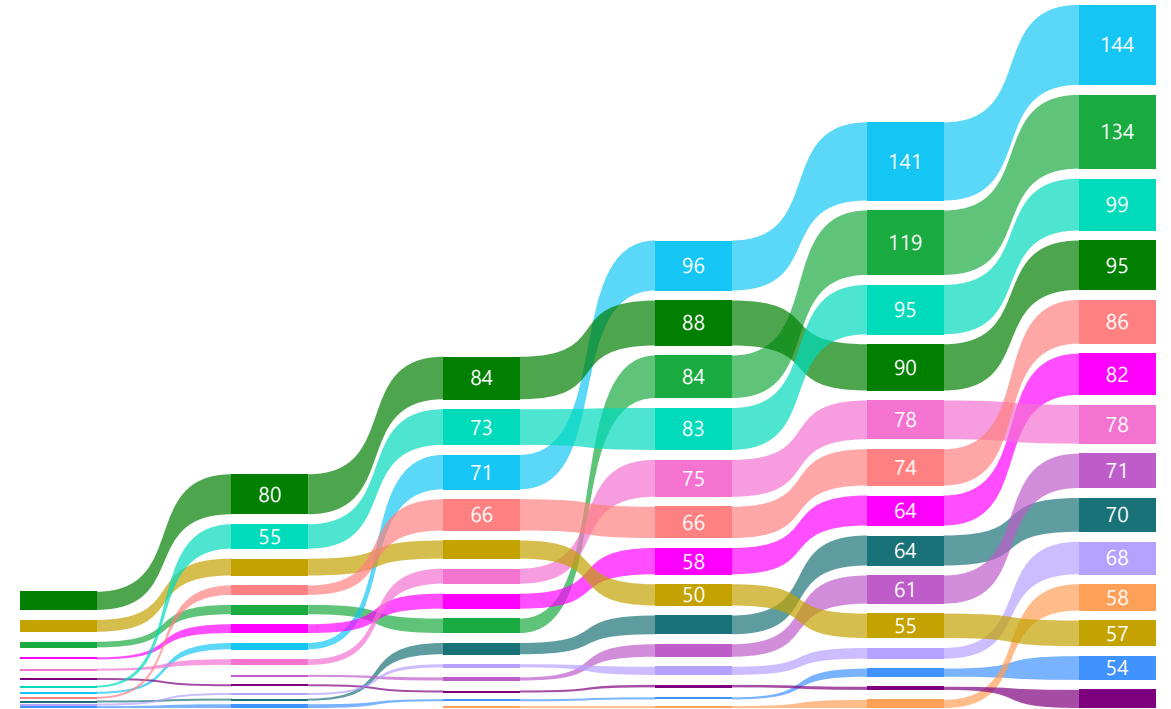

Name	1	2	3	4	5	6	7	8	Total
1 Angelo Marras (A)	8	18	45	25	45	3			144
2 Andrin Altherr (N)	25	6	8	45	35	15			134
3 Thomas Wälchli	10	45	18	10	12	4			99
4 Manuel Feer	45	35	4	4	2	5			95
5 ↑ Simon Luck (N)	6	25	35	0	8	12			86
6 ↑ Daniel Kunz	18	12	10	18	6	18			82
7 ↓ Paul Roger Ratcliffe	15	10	15	35	3	0			78
8 ↑ Patrick Hauck (A)	0	15	6	15	25	10			71
9 ↓ Andi Stolz	5	4	25	12	18	6			70
10 ↑ Philippe Steiner	4	5	12	8	4	35			68
11 ↑ Claudia Lösch (A)	0	0	3	0	10	45			58
12 ↓ Richard Lattmann	35	8	2	5	5	2			57
13 ↓ Carl Drechsel	3	3	5	3	15	25			54
14 ↓ Philipp Rohrer (N)	12	2	0	6	1	8			29

- Andi Stolz
- Andrin Altherr (N)
- Angelo Marras (A)
- Carl Drechsel
- Claudia Lösch (A)
- Daniel Kunz
- Manuel Feer
- Patrick Hauck (A)
- Paul Roger Ratcliffe
- Philipp Rohrer (N)
- Philippe Steiner
- Richard Lattmann
- Simon Luck (N)
- Thomas Wälchli

Name	1	%	#	2	%	#	3	%	#	4	%	#	5	%	#	6	%	#	7	%	#	8	%	#		
Andi Stolz	10440	60%	10	11050	60%	11	↓	14800	75%	3	↑	13590	75%	6	↓	13810	70%	4	↑	12640	70%	9	↓			
Andrin Altherr (N)	14420	80%	3	12450	70%	9	↓	11780	65%	8	↑	19900	95%	1	↑	14820	80%	2	↓	13900	75%	5	↓			
Angelo Marras (A)	11370	65%	8	13720	75%	4	↑	16410	85%	1	↑	14190	80%	3	↓	17390	90%	1	↑	10750	60%	12	↓			
Carl Drechsel	9280	55%	12	10650	60%	12	→	11010	60%	10	↑	9910	55%	12	↓	13640	70%	5	↑	14890	80%	3	↑			
Claudia Lösch (A)	0	0%	13	0	0%	14	↓	10200	55%	12	↑	0	0%	13	↓	12750	70%	7	↑	22630	100%	1	↑			
Daniel Kunz	14180	80%	4	13410	70%	6	↓	12330	65%	7	↓	14180	75%	4	↑	12240	65%	9	↓	14860	80%	4	↑			
Manuel Feer	20330	100%	1	14800	80%	2	↓	10970	60%	11	↓	9960	55%	11	→	11030	60%	13	↓	12570	70%	10	↑			
Patrick Hauck (A)	0	0%	13	13710	80%	5	↑	11230	65%	9	↓	13930	85%	5	↑	14230	75%	3	↑	13240	80%	7	↓			
Paul Roger Ratcliffe	13530	75%	5	13200	70%	7	↓	13600	70%	5	↑	17180	90%	2	↑	11090	60%	12	↓	0	0%	14	↓			
Philipp Rohrer (N)	12100	70%	6	9280	50%	13	↓	0	0%	14	↓	11820	65%	9	↑	8380	45%	14	↓	12880	70%	8	↑			
Philippe Steiner	10390	60%	11	11990	65%	10	↑	12690	65%	6	↑	12910	70%	8	↓	11110	60%	11	↓	16670	85%	2	↑			
Richard Lattmann	14460	85%	2	12720	70%	8	↓	8650	45%	13	↓	10510	60%	10	→	9100	50%	13	↓							
Simon Luck (N)	10470	65%	9	14650	80%	3	↑	14880	80%	2	↑	0	0%	13	↓	12740	70%	8	↑	13380	75%	6	↑			
Thomas Wälchli	11750	70%	7	16120	85%	1	↑	13880	75%	4	↓	13230	75%	7	↓	12890	75%	6	↑	12120	70%	11	↓