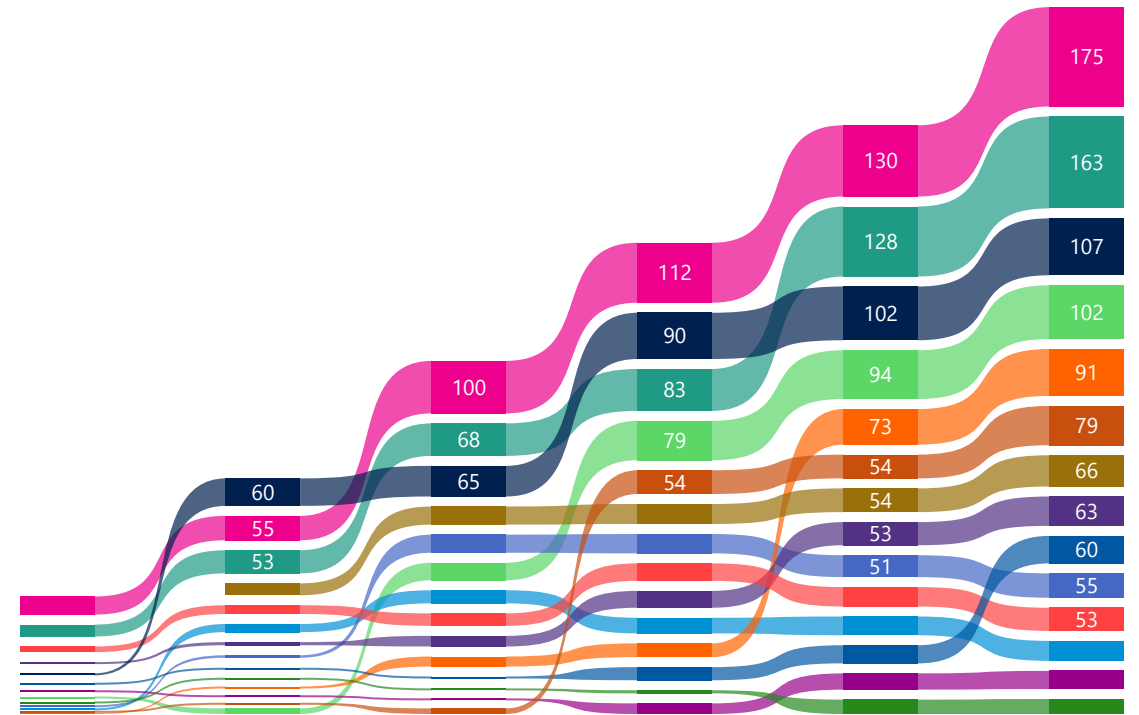

Name	1	2	3	4	5	6	7	8	Total
1 Markus Klein	45	10	45	12	18	45			175
2 Rolf Markwalder	35	18	15	15	45	35			163
3 Sebastian Küppers (N)	15	45	5	25	12	5			107
4 Andreas Egger (N)	8	1	35	35	15	8			102
5 Gabor Szucs	2	12	18	6	35	18			91
6 Tobias Specht (A)	3	6	0	45	0	25			79
7 Matthias Lauper	0	35	10	3	6	12			66
8 Markus Walser	18	3	12	10	10	10			63
9 ↑ Samuel Felder	12	4	3	18	8	15			60
10 ↓ Eva Keller (N)	5	15	25	2	4	4			55
11 ↓ Roger Schneble (A)	25	5	6	8	3	6			53
12 ↓ David Schärli (A)	4	25	8	4	5	2			48
13 Marco Hauser	10	2	4	1	25	3			45
14 Roman Villiger (N)	6	8	2	5	2	1			24

- Andreas Egger (N)
- David Schärli (A)
- Eva Keller (N)
- Gabor Szucs
- Marco Hauser
- Markus Klein
- Markus Walser
- Matthias Lauper
- Roger Schneble (A)
- Rolf Markwalder
- Roman Villiger (N)
- Samuel Felder
- Sebastian Küppers (N)
- Tobias Specht (A)

Name	1	%	#	2	%	#	3	%	#	4	%	#	5	%	#	6	%	#	7	%	#	8	%	#	
Andreas Egger (N)	10330	60%	8	8350	45%	14	↓	13240	70%	2	↑	13920	75%	2	→	13300	70%	5	↓	11170	60%	8	↓		
David Schärli (A)	9630	60%	11	12500	70%	3	↑	9880	55%	8	↓	11600	65%	11	↓	11070	60%	10	↑	8360	45%	13	↓		
Eva Keller (N)	9750	55%	10	12060	65%	5	↑	12900	70%	3	↑	8120	45%	13	↓	9870	55%	11	↑	9310	50%	11	→		
Gabor Szucs	9170	55%	13	11800	65%	6	↑	12820	65%	4	↑	11950	70%	9	↓	15350	80%	2	↑	13590	75%	4	↓		
Marco Hauser	10720	65%	7	9900	55%	13	↓	9180	50%	11	↑	6290	35%	14	↓	15300	80%	3	↑	8890	50%	12	↓		
Markus Klein	14540	80%	1	11690	65%	7	↓	16730	80%	1	↑	12860	70%	6	↓	15040	80%	4	↑	15010	80%	1	↑		
Markus Walser	12270	70%	4	10150	55%	12	↓	11080	60%	6	↑	12640	65%	7	↓	12150	65%	7	→	12130	65%	7	→		
Matthias Lauper	0	0%	14	13780	85%	2	↑	10980	60%	7	↓	8660	50%	12	↓	11190	60%	9	↑	12960	70%	6	↑		
Roger Schneble (A)	13250	75%	3	10850	60%	10	↓	9340	50%	9	↑	12590	70%	8	↑	9280	50%	12	↓	10430	55%	9	↑		
Rolf Markwalder	14530	90%	2	12410	75%	4	↓	11490	65%	5	↓	13070	80%	5	→	15580	80%	1	↑	13790	80%	2	↓		
Roman Villiger (N)	10090	65%	9	11580	65%	8	↑	8050	45%	13	↓	11880	70%	10	↑	8890	50%	13	↓	7840	45%	14	↓		
Samuel Felder	11490	70%	6	10440	60%	11	↓	8930	50%	12	↓	13580	75%	4	↑	12010	65%	8	↓	13050	75%	5	↑		
Sebastian Küppers (N)	12180	70%	5	14690	80%	1	↑	9300	50%	10	↓	13590	75%	3	↑	12300	65%	6	↓	9920	55%	10	↓		
Tobias Specht (A)	9340	55%	12	11320	60%	9	↑	0	0%	14	↓	14420	85%	1	↑	0	0%	14		13630	80%	3	↑