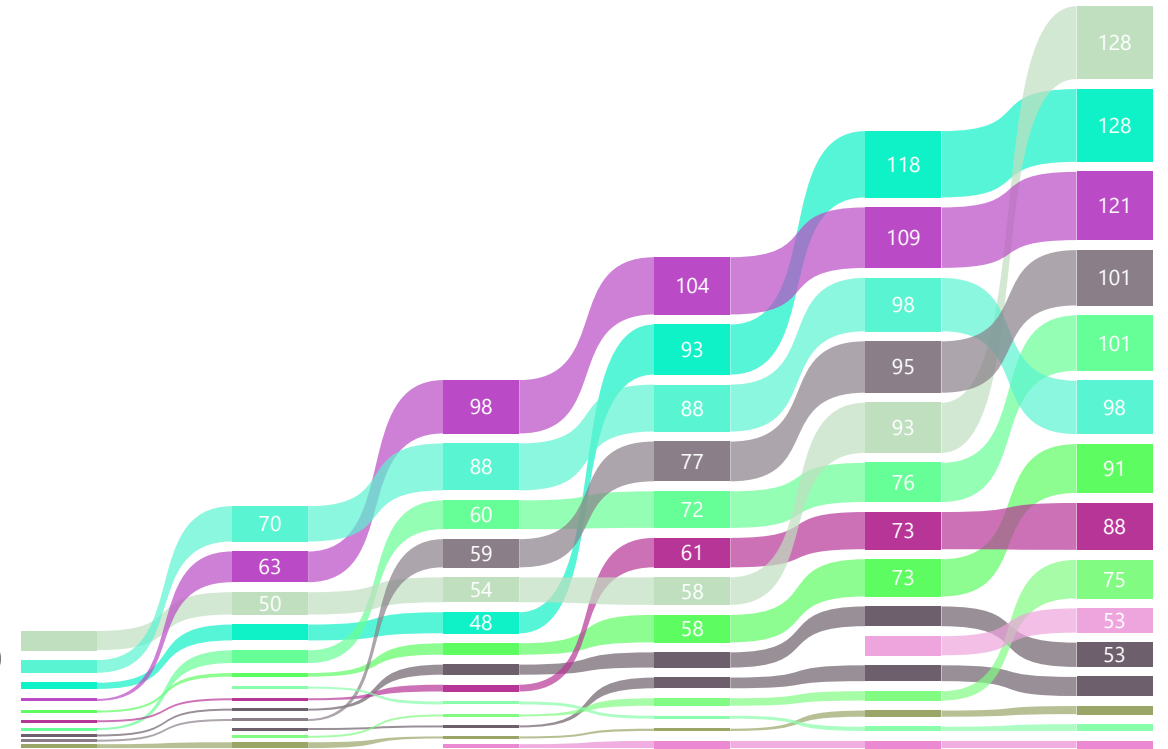

Name	1	2	3	4	5	6	7	8	Total
1 ↑ Manuela Bhend	45	5	4	4	35	35			128
2 ↓ Christian Brunner	25	15	8	45	25	10			128
3 ↓ Martin Ernst	18	45	35	6	5	12			121
4 Silvie Jenny	7	7	45	18	18	6			101
5 ↑ Esther Naef	10	25	25	12	4	25			101
6 ↓ Oskar Eugster (A)	35	35	18	0	10	0			98
7 ↑ Beat Rölli	15	6	12	25	15	18			91
8 ↓ Manuel Stocker	12	4	10	35	12	15			88
9 ↑ Moritz Krebs (A)	0	10	7	10	3	45			75
10 Thomas Krutzler (N)	0	0	0	0	45	8			53
11 ↓ Christian Krebs (A)	8	8	15	8	7	7			53
12 ↓ Martina Krebs (A)	0	12	5	15	8	5			45
13 Jennifer Krebs	6	3	3	7	6	3			28
14 Uwe Gort	0	18	2	0	2	4			26
15 David Lüthold	0	0	6	5	0	0			11

- Beat Rölli
- Christian Brunner
- Christian Krebs (A)
- David Lüthold
- Esther Naef
- Jennifer Krebs
- Manuel Stocker
- Manuela Bhend
- Martin Ernst
- Martina Krebs (A)
- Moritz Krebs (A)
- Oskar Eugster (A)
- Silvie Jenny
- Thomas Krutzler (N)
- Uwe Gort

Name	1	%	#	2	%	#	3	%	#	4	%	#	5	%	#	6	%	#	7	%	#	8	%	#	
Beat Rölli	9900	60%	5	8700	50%	10 ↓	11520	60%	6 ↑	10650	65%	3 ↑	11260	60%	5 ↓	12270	70%	4 ↑							
Christian Brunner	11000	65%	3	10900	60%	5 ↓	9340	50%	8 ↓	14430	80%	1 ↑	11850	65%	3 ↓	11030	60%	7 ↓							
Christian Krebs (A)	9260	55%	8	10210	55%	8 →	11600	60%	5 ↑	9790	55%	8 ↓	8630	45%	9 ↓	9960	55%	9 →							
David Lüthold	0	0%	11	0	0%	14 ↓	8350	45%	10 ↑	8610	50%	11 ↓	0	0%	15 ↓	0	0%	14 ↑							
Esther Naef	9270	55%	7	12000	65%	3 ↑	12130	65%	3 →	10370	60%	6 ↓	8010	45%	12 ↓	12640	70%	3 ↑							
Jennifer Krebs	3650	20%	10	6300	35%	13 ↓	6500	35%	13 →	8800	50%	9 ↑	8490	45%	10 ↓	6450	35%	13 ↓							
Manuel Stocker	9340	55%	6	8290	45%	12 ↓	10260	55%	7 ↑	11510	65%	2 ↑	9220	50%	6 ↓	11590	65%	5 ↑							
Manuela Bhend	11270	65%	1	8410	45%	11 ↓	7700	40%	12 ↓	8020	45%	12 →	12170	65%	2 ↑	12970	70%	2 →							
Martin Ernst	10450	65%	4	12640	70%	1 ↑	13560	75%	2 ↓	8630	50%	10 ↓	8030	45%	11 ↓	11500	65%	6 ↑							
Martina Krebs (A)	0	0%	11	10870	60%	6 ↑	8130	45%	11 ↓	10400	60%	5 ↑	9050	50%	8 ↓	8880	50%	11 ↓							
Moritz Krebs (A)	0	0%	11	10250	55%	7 ↑	8480	45%	9 ↓	10090	55%	7 ↑	6490	35%	13 ↓	13390	70%	1 ↑							
Oskar Eugster (A)	11110	65%	2	12570	70%	2 →	11790	65%	4 ↓	0	0%	13 ↓	9070	50%	7 ↑	0	0%	14 ↓							
Silvie Jenny	4880	30%	9	9540	55%	9 →	14480	75%	1 ↑	10630	60%	4 ↓	11310	65%	4 →	9800	55%	10 ↓							
Thomas Krutzler (N)	0	0%	11	0	0%	14 ↓	0	0%	15 ↓	0	0%	13 ↑	15500	80%	1 ↑	10150	55%	8 ↓							
Uwe Gort	0	0%	11	11340	65%	4 ↑	1750	10%	14 ↓	0	0%	13 ↑	6280	35%	14 ↓	6980	40%	12 ↑