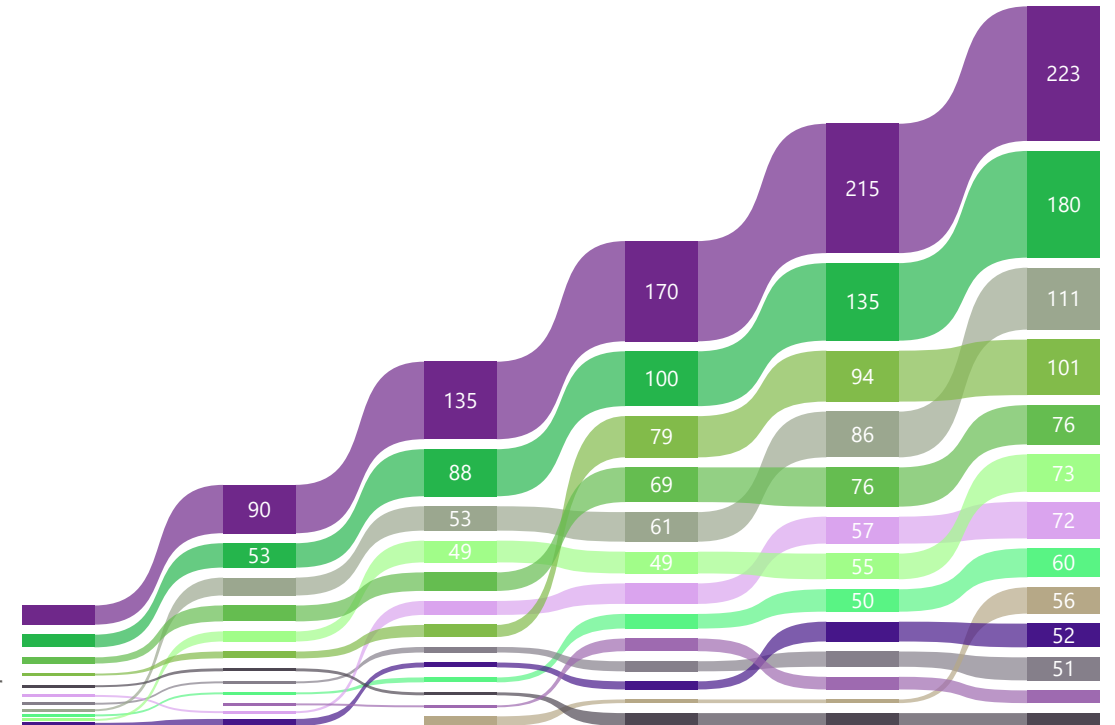

Name	1	2	3	4	5	6	7	8	Total
1 Lukas Heutschi	45	45	45	35	45	8			223
2 Querida Long (A)	35	18	35	12	35	45			180
3 ↑ Marco Gadmer	8	35	10	8	25	25			111
4 ↓ Peter Nydegger (A)	18	8	8	45	15	7			101
5 Therese Elisabeth Müller	25	15	4	25	7	0			76
6 ↑ Janick Wetterwald	6	25	18	0	6	18			73
7 ↓ Dominic Dahinden	12	0	25	10	10	15			72
8 Beatrice Epper	7	10	6	15	12	10			60
9 ↑ Jann Gadmer (N)	0	0	15	6	0	35			56
10 ↓ Martina Rohrer	5	6	12	5	18	6			52
11 ↓ Caroline Wyss (A)	10	7	7	7	8	12			51
12 ↓ Roger Scherrer	0	12	5	18	0	0			35
13 Rahel Püschel	15	5	0	0	0	0			20
14 Beat Steiner	0	0	0	0	0	0			0
14 Patrik Schär	0	0	0	0	0	0			0

- Beat Steiner
- Beatrice Epper
- Caroline Wyss (A)
- Dominic Dahinden
- Janick Wetterwald
- Jann Gadmer (N)
- Lukas Heutschi
- Marco Gadmer
- Martina Rohrer
- Patrik Schär
- Peter Nydegger (A)
- Querida Long (A)
- Rahel Püschel
- Roger Scherrer
- Therese Elisabeth Müller

Name	1	%	#	2	%	#	3	%	#	4	%	#	5	%	#	6	%	#	7	%	#	8	%	#	
Beat Steiner	0	0%	12	0	0%	12	→	0	0%	13	↓	0	0%	11	↑	0	0%	11	→						
Beatrice Epper	6970	50%	9	9120	60%	7	↑	8260	50%	10	↓	8720	55%	5	↑	9420	55%	6	↓	8300	50%	7	↓		
Caroline Wyss (A)	7520	50%	7	8590	50%	9	↓	8790	50%	9	→	8080	50%	9	→	7920	45%	8	↑	8650	50%	6	↑		
Dominic Dahinden	7540	50%	6	0	0%	12	↓	11060	60%	3	↑	8620	50%	7	↓	8850	50%	7	→	8690	50%	5	↑		
Janick Wetterwald	6260	35%	10	10910	60%	3	↑	10690	55%	4	↓	0	0%	12	↓	6580	35%	10	↑	10120	55%	4	↑		
Jann Gadmer (N)	0	0%	12	0	0%	12	→	10490	55%	5	↑	8000	45%	10	↓	0	0%	11	↓	11450	65%	2	↑		
Lukas Heutschi	11370	65%	1	12090	65%	1	→	13430	70%	1	→	11990	65%	2	↓	14390	75%	1	↑	7340	40%	8	↓		
Marco Gadmer	7150	40%	8	11230	60%	2	↑	9520	50%	7	↓	8240	45%	8	↓	10540	55%	3	↑	10150	55%	3	→		
Martina Rohrer	1550	10%	11	7840	45%	10	↑	9530	50%	6	↑	5900	35%	11	↓	10100	55%	4	↑	4610	25%	10	↓		
Patrik Schär	0	0%	12	0	0%	12	→	0	0%	13	↓	0	0%	12	↑	0	0%	11	↑	0	0%	11	→		
Peter Nydegger (A)	9150	60%	4	8690	50%	8	↓	9110	50%	8	→	12190	70%	1	↑	9470	55%	5	↓	6880	40%	9	↓		
Querida Long (A)	10960	65%	2	10320	60%	4	↓	11440	60%	2	↑	8660	50%	6	↓	13950	75%	2	↑	11910	65%	1	↑		
Rahel Püschel	7870	50%	5	4280	25%	11	↓	0	0%	13	↓	0	0%	12	↑	0	0%	11	↑	0	0%	11	→		
Roger Scherrer	0	0%	12	9250	50%	6	↑	7730	40%	11	↓	11650	65%	4	↑	0	0%	11	↓	0	0%	11	→		
Therese Elisabeth Müller	9890	60%	3	10020	55%	5	↓	5550	30%	12	↓	11730	65%	3	↑	7200	40%	9	↓	0	0%	11	↓