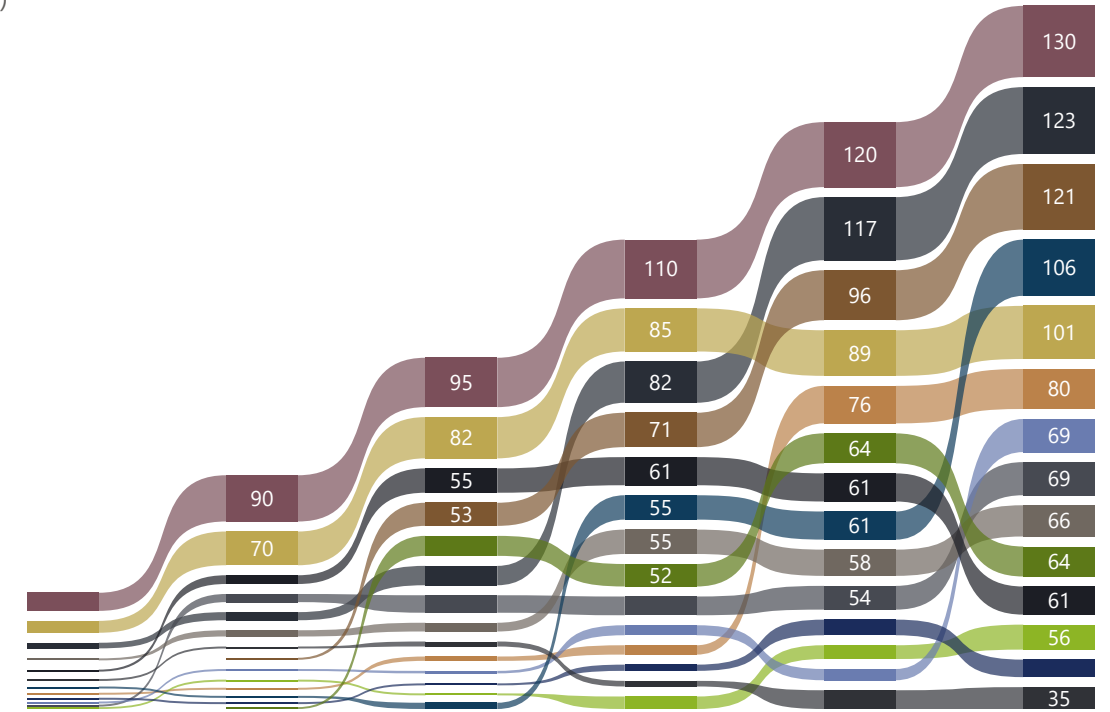

Name	1	2	3	4	5	6	7	8	Total
1 Gian Kamlesh	45	45	5	15	10	10			130
2 André Grossenbacher (N)	25	4	18	35	35	6			123
3 Raphael Zemp (N)	0	18	35	18	25	25			121
4 ↑ Jonas von Flüe (A)	10	0	0	45	6	45			106
5 ↓ Fabian Rigert	35	35	12	3	4	12			101
6 ↓ André Marquês	8	5	10	8	45	4			80
7 ↑ David Naef	5	12	3	12	2	35			69
8 ↑ Athena Meier	4	25	15	2	8	15			69
9 Hervé Laville (N)	18	8	4	25	3	8			66
10 ↓ Regina Markert (A)	0	3	45	4	12	0			64
11 ↓ Peter Staub	15	15	25	6	0	0			61
12 Annatina Reinhard (N)	3	10	2	5	18	18			56
13 ↓ Gisela Suppiger (N)	6	2	8	10	15	3			44
14 Veronika Barta	12	6	6	1	5	5			35

- André Grossenbacher (N)
- André Marquês
- Annatina Reinhard (N)
- Athena Meier
- David Naef
- Fabian Rigert
- Gian Kamlesh
- Gisela Suppiger (N)
- Hervé Laville (N)
- Jonas von Flüe (A)
- Peter Staub
- Raphael Zemp (N)
- Regina Markert (A)
- Veronika Barta

Name	1	%	#	2	%	#	3	%	#	4	%	#	5	%	#	6	%	#	7	%	#	8	%	#	
André Grossenbacher (N)	11350	65%	3	9260	50%	11 ↓	13650	70%	4 ↑	12990	70%	2 ↑	13490	70%	2 →	8930	50%	9 ↓							
André Marquês	9360	55%	8	9600	55%	10 ↓	10590	55%	7 ↑	10350	60%	8 ↓	14240	75%	1 ↑	8140	45%	11 ↓							
Annatina Reinhard (N)	5160	30%	12	11130	60%	7 ↑	8280	45%	13 ↓	10230	60%	10 ↑	12880	70%	4 ↑	10890	60%	4 →							
Athena Meier	8050	45%	11	13080	70%	3 ↑	12570	65%	5 ↓	8270	45%	13 ↓	11300	60%	8 ↑	10090	55%	5 ↑							
David Naef	8930	55%	10	11780	65%	6 ↑	8480	45%	12 ↓	10720	60%	6 ↑	6230	35%	13 ↓	11660	65%	2 ↑							
Fabian Rigert	12010	70%	2	13510	75%	2 →	10900	60%	6 ↓	9610	55%	12 ↓	7430	40%	11 ↑	10040	55%	6 ↑							
Gian Kamlesh	13110	75%	1	13560	75%	1 →	9150	50%	10 ↓	11340	65%	5 ↑	12200	65%	7 ↓	10030	55%	7 →							
Gisela Suppiger (N)	9250	60%	9	7930	45%	13 ↓	9390	50%	8 ↑	10440	60%	7 ↑	12790	70%	5 ↑	8020	45%	12 ↓							
Hervé Laville (N)	11160	65%	4	10930	60%	8 ↓	9120	50%	11 ↓	11760	65%	3 ↑	7270	40%	12 ↓	9100	50%	8 ↑							
Jonas von Flüe (A)	9640	55%	7	0	0%	14 ↓	0	0%	14 →	15720	85%	1 ↑	11050	60%	9 ↓	12240	65%	1 ↑							
Peter Staub	10210	60%	5	12230	70%	5 →	14040	75%	3 ↑	10250	60%	9 ↓	0	0%	14 ↓	0	0%	13 ↑							
Raphael Zemp (N)	0	0%	13	12620	70%	4 ↑	14500	75%	2 ↑	11680	65%	4 ↓	12890	70%	3 ↑	11610	65%	3 →							
Regina Markert (A)	0	0%	13	8190	45%	12 ↑	14830	75%	1 ↑	9910	55%	11 ↓	12260	65%	6 ↑	0	0%	13 ↓							
Veronika Barta	10180	60%	6	10810	60%	9 ↓	9310	50%	9 →	7110	40%	14 ↓	10410	55%	10 ↑	8300	45%	10 →