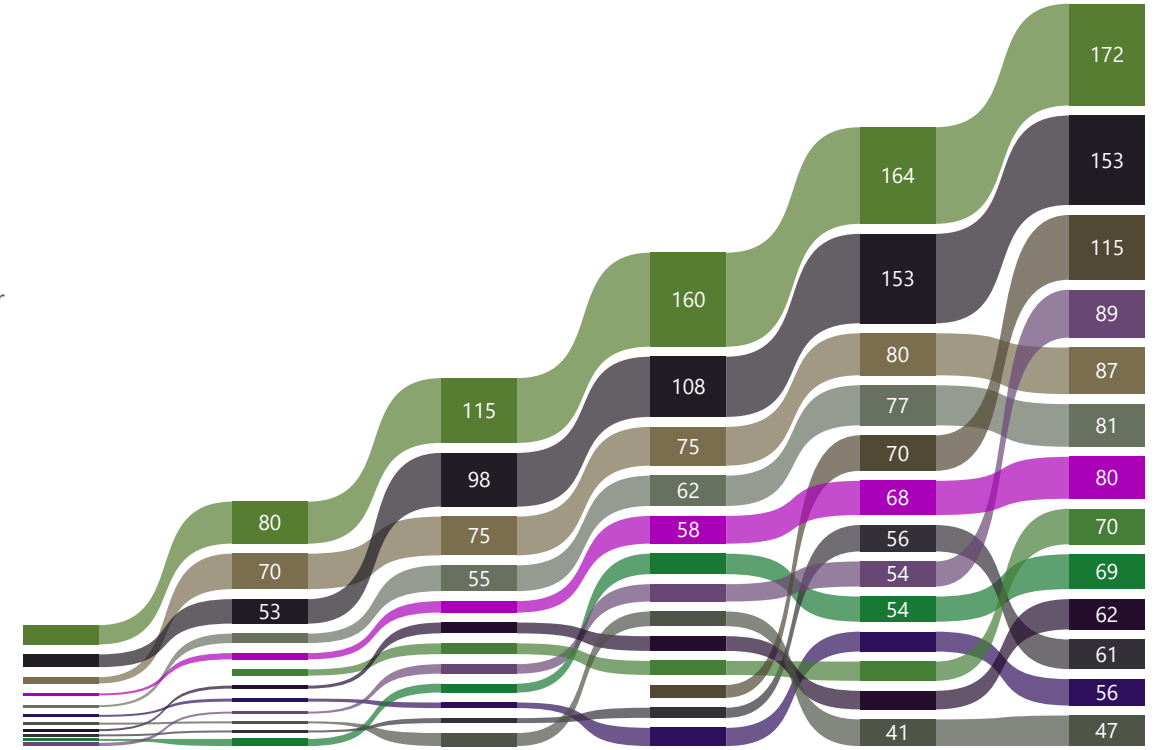

Name	1	2	3	4	5	6	7	8	Total
1 Julian Steiner (A)	45	35	35	45	4	8			172
2 Grace Nguyen	35	18	45	10	45	0			153
3 ↑ Sam Klein (N)	0	0	0	35	35	45			115
4 ↑ Michael Röthlin	5	10	15	12	12	35			89
5 ↓ Brigitte Frutiger	25	45	5	0	5	7			87
6 ↓ Daniela von Arx	15	15	25	7	15	4			81
7 ↓ Thomas Tschumi	18	7	8	25	10	12			80
8 ↑ Raphael Jaggi	0	25	7	5	8	25			70
9 Karin Dincic-Walcher	6	5	18	18	7	15			69
10 ↑ Séverine Bertholet	8	12	12	6	6	18			62
11 ↓ Luc Gurtner	7	6	10	8	25	5			61
12 ↓ Elena Riebli	12	8	4	4	18	10			56
13 Silvia Maissen	10	4	6	18	3	6			47
14 Clarissa Imoberdorf	0	0	0	0	0	0			0
14 Toni Kägi (A)	0	0	0	0	0	0			0

- Brigitte Frutiger
- Clarissa Imoberdorf
- Daniela von Arx
- Elena Riebli
- Grace Nguyen
- Julian Steiner (A)
- Karin Dincic-Walcher
- Luc Gurtner
- Michael Röthlin
- Raphael Jaggi
- Sam Klein (N)
- Séverine Bertholet
- Silvia Maissen
- Thomas Tschumi
- Toni Kägi (A)

Name	1	%	#	2	%	#	3	%	#	4	%	#	5	%	#	6	%	#	7	%	#	8	%	#	
Brigitte Frutiger	9040	65%	3	13560	80%	1	↑	7170	40%	11	↓	0	0%	13	↓	6850	40%	11	↑	7730	50%	9	↑		
Clarissa Imoberdorf	0	0%	12	0	0%	13	↓	0	0%	13	→	0	0%	13	→	0	0%	14	↓	0	0%	13	↑		
Daniela von Arx	9000	60%	5	10430	60%	5	→	10280	55%	3	↑	8210	50%	9	↓	10230	55%	5	↑	5880	35%	12	↓		
Elena Riebli	8860	55%	6	9540	55%	8	↓	4880	25%	12	→	5280	30%	12	→	11600	60%	4	↑	9600	55%	7	↓		
Grace Nguyen	11130	60%	2	11260	65%	4	↓	14060	70%	1	↑	9540	55%	7	↓	13880	75%	1	↑	0	0%	13			
Julian Steiner (A)	13310	80%	1	13230	70%	2	↓	12230	65%	2	→	17630	90%	1	↑	6350	35%	12	↓	8150	45%	8	↑		
Karin Dincic-Walcher	5830	35%	10	6980	40%	11	↓	10000	55%	4	↑	9860	55%	4	→	8410	45%	9	↓	10010	55%	5	↑		
Luc Gurtner	5910	35%	9	7250	40%	10	↓	9250	50%	7	↑	8790	50%	8	↓	11830	65%	3	↑	7330	40%	11	↓		
Michael Röthlin	3750	20%	11	10130	55%	7	↑	9580	50%	5	↑	9830	55%	6	↓	10210	55%	6	→	11570	65%	2	↑		
Raphael Jaggi	0	0%	12	12100	70%	3	↑	8090	45%	9	↓	5840	35%	11	↓	9100	50%	8	↑	10950	65%	3	↑		
Sam Klein (N)	0	0%	12	0	0%	13	↓	0	0%	13	→	13150	70%	2	↑	13330	70%	2	→	12050	65%	1	↑		
Séverine Bertholet	6870	40%	8	10200	55%	6	↑	9280	50%	6	→	7990	45%	10	↓	8310	45%	10	→	10040	55%	4	↑		
Silvia Maissen	8560	55%	7	6600	40%	12	↓	7810	45%	10	↑	9860	60%	4	↑	4290	30%	13	↓	7670	45%	10	↑		
Thomas Tschumi	9010	55%	4	8750	50%	9	↓	9060	50%	8	↑	10580	60%	3	↑	10050	55%	7	↓	10000	55%	6	↑		
Toni Kägi (A)	0	0%	12	0	0%	13	↓	0	0%	13	→	0	0%	13	→	0	0%	14	↓	0	0%	13	↑