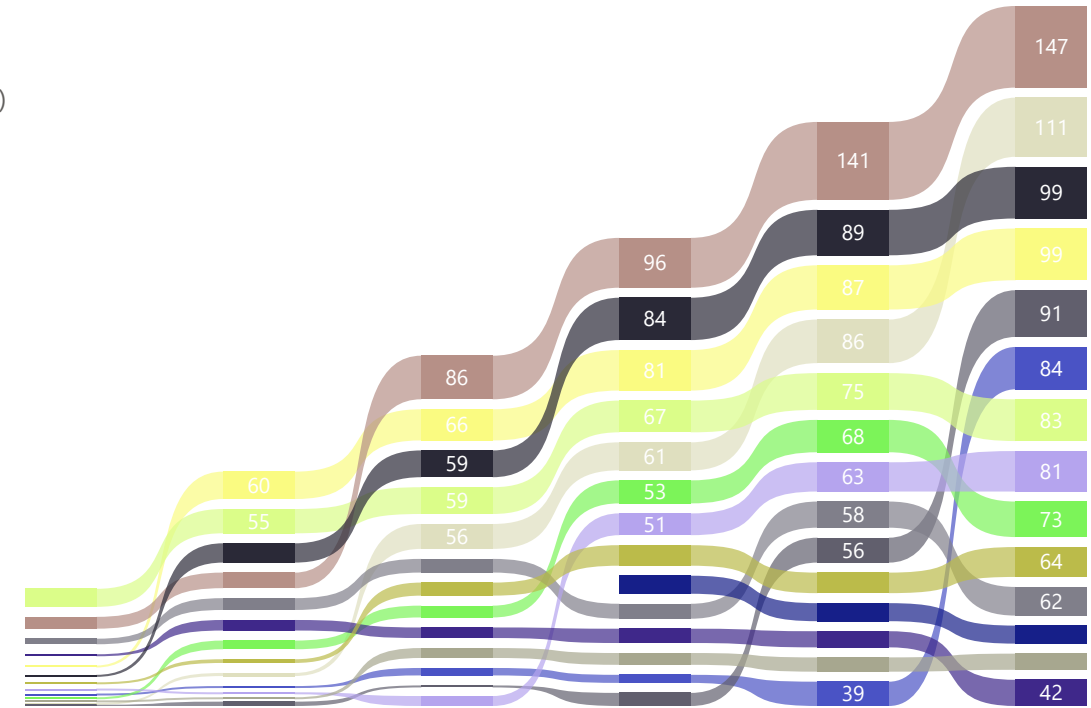

Name	1	2	3	4	5	6	7	8	Total
1 Marco von Atzigen (A)	35	6	45	10	45	6			147
2 ↑ Alan Marquês (N)	3	18	35	5	25	25			111
3 Carsten Köllmann	15	45	6	15	6	12			99
4 ↓ Patrick Zellweger (A)	12	35	12	25	5	10			99
5 ↑ Bettina Loos Gadmer (N)	2	5	10	4	35	35			91
6 ↑ Armin Riebli	6	4	18	1	10	45			84
7 ↓ Manuel Blamauer	45	10	4	8	8	8			83
8 ↓ Lili Ninova	8	0	8	35	12	18			81
9 ↓ Christine Ryser (N)	5	25	5	18	15	5			73
10 Simon Hodel	10	12	15	12	0	15			64
11 ↓ Claude Anthamatten	25	10	3	2	18	4			62
12 ↓ Niklaus Brunner	0	0	0	45	0	0			45
13 ↑ Monika Burgener (N)	4	3	25	3	4	3			42
14 ↓ Maria Anthi (N)	18	15	0	6	3	0			42

- Alan Marquês (N)
- Armin Riebli
- Bettina Loos Gadmer (N)
- Carsten Köllmann
- Christine Ryser (N)
- Claude Anthamatten
- Lili Ninova
- Manuel Blamauer
- Marco von Atzigen (A)
- Maria Anthi (N)
- Monika Burgener (N)
- Niklaus Brunner
- Patrick Zellweger (A)
- Simon Hodel

Name	1	%	#	2	%	#	3	%	#	4	%	#	5	%	#	6	%	#	7	%	#	8	%	#		
Alan Marquês (N)	7640	45%	12	10680	60%	4	↑	14560	75%	2	↑	8210	50%	10	↓	12050	65%	3	↑	12400	70%	3	→			
Armin Riebli	9640	55%	9	8250	45%	11	↓	12370	65%	4	↑	6480	35%	14	↓	11130	60%	7	↑	13520	70%	1	↑			
Bettina Loos Gadmer (N)	6130	35%	13	9210	50%	10	↑	12140	65%	7	↑	8140	45%	11	↓	12280	65%	2	↑	12850	70%	2	→			
Carsten Köllmann	11020	65%	5	12670	70%	1	↑	11250	60%	9	↓	11350	65%	5	↑	10520	55%	9	↓	11160	60%	6	↑			
Christine Ryser (N)	9300	55%	10	11750	65%	3	↑	10660	55%	10	↓	11780	65%	4	↑	11730	65%	5	↓	9060	50%	10	↓			
Claude Anthamatten	11390	70%	3	9890	55%	7	↓	8310	45%	12	↓	6890	40%	13	↓	11970	65%	4	↑	8980	50%	11	↓			
Lili Ninova	9840	65%	8	0	0%	13	↓	11600	65%	8	↑	12880	75%	2	↑	11600	65%	6	↓	12070	70%	4	↑			
Manuel Blamauer	12060	70%	1	9890	55%	7	↓	9230	50%	11	↓	9870	55%	8	↑	11020	60%	8	→	9940	55%	8	→			
Marco von Atzigen (A)	11700	70%	2	9840	55%	9	↓	15170	80%	1	↑	10340	60%	7	↓	13730	75%	1	↑	9140	50%	9	↓			
Maria Anthi (N)	11360	65%	4	10110	55%	5	↓	0	0%	13	↓	8650	50%	9	↑	7470	40%	12	↓	0	0%	13	↓			
Monika Burgener (N)	8520	50%	11	5420	30%	12	↓	13300	70%	3	↑	7990	45%	12	↓	8380	45%	11	↑	8950	50%	12	↓			
Niklaus Brunner	0	0%	14	0	0%	13	↑	0	0%	13	→	14820	80%	1	↑	0	0%	13	0	0%	13	→				
Patrick Zellweger (A)	10450	60%	6	12190	65%	2	↑	12310	65%	6	↓	12010	65%	3	↑	9270	50%	10	↓	10250	55%	7	↑			
Simon Hodel	10360	65%	7	10020	55%	6	↑	12340	65%	5	↑	11090	65%	6	↓	0	0%	13	↓	11740	65%	5	↑