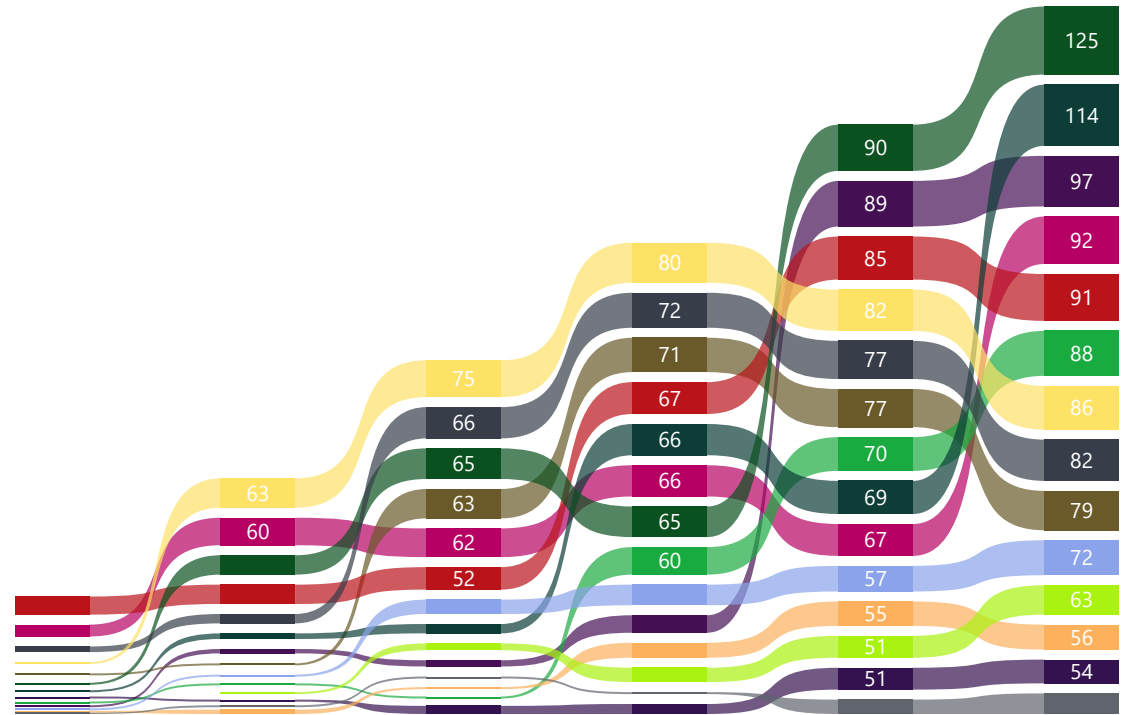

Name	1	2	3	4	5	6	7	8	Total
1 Marco Haller (A)	12	35	18	0	25	35			125
2 ↑ Lucas Orellano	10	15	6	35	3	45			114
3 ↓ Barbara Fritschi	5	18	3	18	45	8			97
4 ↑ Brigitta Huggel (N)	35	25	2	4	1	25			92
5 ↓ Hans Minder	45	2	5	15	18	6			91
6 ↑ Daniel Hasler	6	8	1	45	10	18			88
7 ↓ Tizian Zumthurm	18	45	12	5	2	4			86
8 ↓ Melk von Flüe	25	6	35	6	5	5			82
9 ↓ Christian Müller (A)	15	3	45	8	6	2			79
10 Till Odermatt	4	10	25	10	8	15			72
11 ↑ Monika Sarbach	0	12	15	12	12	12			63
12 ↓ Michael Sauer	3	4	8	25	15	1			56
13 ↓ Charlie Sarbach (N)	8	1	4	3	35	3			54
14 Patrick Nydegger (N)	2	5	10	2	4	10			33

- Barbara Fritschi
- Brigitta Huggel (N)
- Charlie Sarbach (N)
- Christian Müller (A)
- Daniel Hasler
- Hans Minder
- Lucas Orellano
- Marco Haller (A)
- Melk von Flüe
- Michael Sauer
- Monika Sarbach
- Patrick Nydegger (N)
- Till Odermatt
- Tizian Zumthurm

Name	1	%	#	2	%	#	3	%	#	4	%	#	5	%	#	6	%	#	7	%	#	8	%	#	
Barbara Fritschi	8860	50%	10	13050	70%	4	↑	8360	45%	12	↓	12880	70%	4	↑	16770	85%	1	↑	11790	65%	8	↓		
Brigitta Huggel (N)	14130	75%	2	13680	80%	3	↓	8350	45%	13	↓	10980	65%	11	↑	8050	45%	14	↓	13290	75%	3	↑		
Charlie Sarbach (N)	11450	65%	8	9230	50%	14	↓	10380	55%	11	↑	8980	50%	12	↓	13220	70%	2	↑	10040	55%	12	↓		
Christian Müller (A)	11940	70%	5	9650	55%	12	↓	15360	80%	1	↑	12590	70%	8	↓	10300	55%	9	↓	9710	55%	13	↓		
Daniel Hasler	10810	65%	9	11860	65%	8	↑	8160	45%	14	↓	14500	80%	1	↑	12070	65%	7	↓	12590	70%	4	↑		
Hans Minder	14850	85%	1	9480	55%	13	↓	10610	60%	10	↑	12820	70%	5	↑	12340	65%	4	↑	11340	65%	9	↓		
Lucas Orellano	11500	65%	7	12020	65%	5	↑	11130	60%	9	↓	14200	75%	2	↑	9140	50%	12	↓	15050	80%	1	↑		
Marco Haller (A)	11760	70%	6	13780	75%	2	↑	14400	75%	4	↓	0	0%	14	↓	13150	70%	3	↑	13760	75%	2	↑		
Melk von Flüe	12430	70%	3	11300	60%	9	↓	14450	75%	2	↑	12210	65%	9	↓	9530	50%	10	↓	11170	60%	10	→		
Michael Sauer	7150	40%	12	10290	55%	11	↑	11380	60%	8	↑	14020	75%	3	↑	12180	65%	5	↓	8330	45%	14	↓		
Monika Sarbach	0	0%	14	11920	65%	6	↑	13560	70%	5	↑	12810	70%	6	↓	12150	65%	6	→	12000	65%	6	→		
Patrick Nydegger (N)	6620	40%	13	10760	60%	10	↑	11910	65%	7	↑	8950	50%	13	↓	9320	50%	11	↑	11810	65%	7	↑		
Till Odermatt	8450	50%	11	11910	65%	7	↑	14420	75%	3	↑	12730	70%	7	↓	12020	65%	8	↓	12160	65%	5	↑		
Tizian Zumthurm	12230	70%	4	15930	85%	1	↑	12160	65%	6	↓	11570	65%	10	↓	8170	45%	13	↓	10970	60%	11	↑