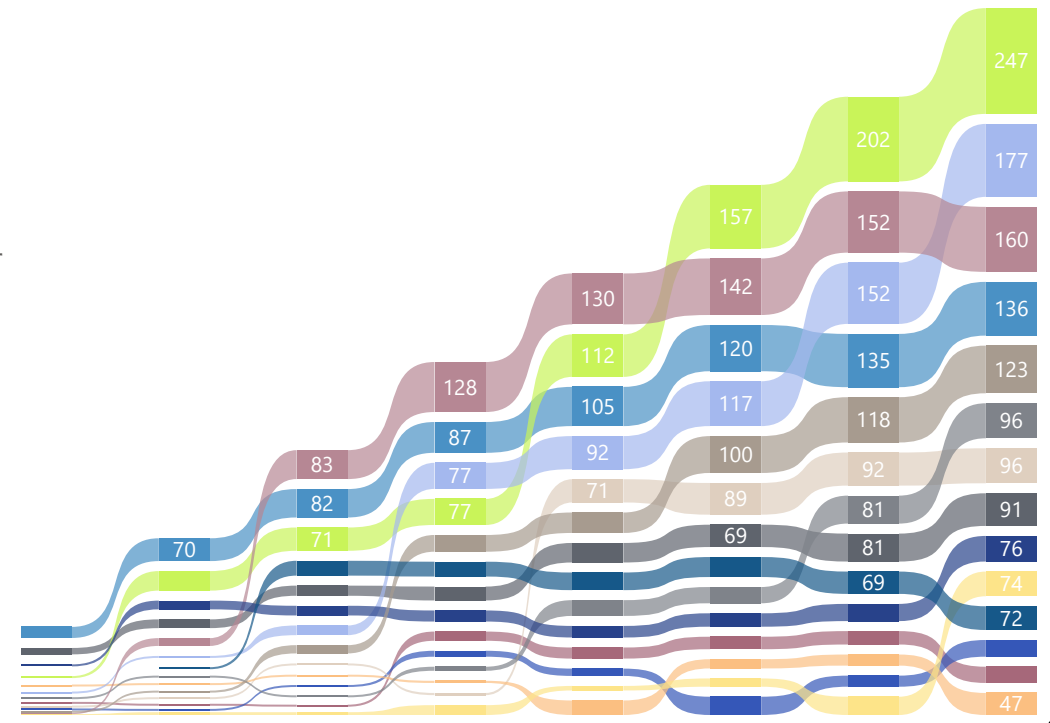

Name	1	2	3	4	5	6	7	8	Total
1 Martin Daniel Heer (N)	18	45	8	6	35	45	45	45	247
2 ↑ Norwin Amiet	12	12	18	35	15	25	35	25	177
3 ↓ Raffi Büchler	3	35	45	45	2	12	10	8	160
4 Helene Portmann	45	25	12	5	18	15	15	1	136
5 Rolf Schneeбели (A)	4	10	25	18	8	35	18	5	123
6 Dimitrije Spasic (N)	6	8	10	2	45	18	3	4	96
7 ↑ Nicola Colucci	10	6	4	10	25	1	25	15	96
8 ↓ Kay Wacker	35	5	3	8	12	6	12	10	91
9 ↑ Rebekka Holzer (A)	25	15	2	3	1	4	8	18	76
10 ↑ Philipp Drexler	2	4	0	15	10	8	0	35	74
11 ↓ Roman Walser	0	18	35	0	6	5	5	3	72
12 Andreas Vetter (N)	5	2	15	12	3	2	6	12	57
13 ↓ Alessandro Occhipinti	8	3	5	25	4	3	2	6	56
14 ↓ Mariann Grunder Glatzfelder	15	1	6	4	5	10	4	2	47

- Alessandro Occhipinti
- Andreas Vetter (N)
- Dimitrije Spasic (N)
- Helene Portmann
- Kay Wacker
- Mariann Grunder Glatzfelder
- Martin Daniel Heer (N)
- Nicola Colucci
- Norwin Amiet
- Philipp Drexler
- Raffi Büchler
- Rebekka Holzer (A)
- Rolf Schneeбели (A)
- Roman Walser

Name	1	%	#	2	%	#	3	%	#	4	%	#	5	%	#	6	%	#	7	%	#	8	%	#							
Alessandro Occhipinti	10660	60%	8	10180	55%	12	↓	10620	55%	10	↑	14320	75%	3	↑	10440	55%	11	↓	10220	55%	12	↓	6500	35%	13	↓	11010	60%	9	↑
Andreas Vetter (N)	8730	50%	10	9120	50%	13	↓	12820	65%	5	↑	13890	75%	6	↓	10260	55%	12	↓	9960	55%	13	↓	9790	55%	9	↑	12380	70%	6	↑
Dimitrije Spasic (N)	10150	60%	9	11760	65%	8	↑	12040	65%	7	↑	9800	55%	13	↓	17400	90%	1	↑	12870	70%	4	↓	7250	40%	12	↓	10490	60%	11	↑
Helene Portmann	13330	80%	1	12700	70%	3	↓	12800	65%	6	↓	12260	70%	10	↓	13780	70%	4	↑	12510	70%	5	↓	11240	65%	5	→	9510	55%	14	↓
Kay Wacker	13120	75%	2	11010	60%	10	↓	9600	50%	12	↓	12850	70%	8	↑	12560	65%	6	↑	11660	65%	9	↓	11150	60%	6	↑	12120	70%	7	↓
Mariann Grunder Glatzfelder	11560	65%	5	9100	50%	14	↓	10900	60%	9	↑	10810	60%	11	↓	10820	60%	10	↑	11760	65%	7	↑	8030	45%	11	↓	9670	55%	13	↓
Martin Daniel Heer (N)	11840	75%	4	13020	75%	1	↑	11930	70%	8	↓	12360	75%	9	↓	16640	90%	2	↑	14340	85%	1	→	13990	80%	1	→	13570	80%	1	→
Nicola Colucci	10900	65%	7	11530	70%	9	↓	9720	50%	11	↓	12870	75%	7	↑	14880	80%	3	↑	9020	55%	14	↓	12050	70%	3	↑	12780	75%	5	↓
Norwin Amiet	11390	65%	6	12210	65%	6	→	14230	75%	4	↑	14760	80%	2	↑	13030	70%	5	↓	13740	75%	3	↑	12780	70%	2	↑	13230	70%	3	↓
Philipp Drexler	5320	35%	13	10940	65%	11	↑	0	0%	14	↓	14060	75%	5	↑	11890	65%	7	↓	11750	65%	8	↓	0	0%	14	↓	13460	80%	2	↑
Raffi Büchler	7310	45%	12	13010	70%	2	↑	17680	90%	1	↑	15260	80%	1	→	8180	45%	13	↑	11860	65%	6	↑	10640	60%	7	↓	11110	65%	8	↓
Rebekka Holzer (A)	12420	80%	3	12420	75%	5	↓	8540	45%	13	↓	10410	65%	12	↑	7450	40%	14	↓	10710	65%	11	↑	10160	65%	8	↑	13180	80%	4	↑
Rolf Schneeбели (A)	8240	50%	11	11990	65%	7	↑	14790	80%	3	↑	14190	75%	4	↓	11760	60%	8	↓	13750	75%	2	↑	11350	65%	4	↓	10800	60%	10	↓
Roman Walser	0	0%	14	12580	70%	4	↑	15500	75%	2	↑	0	0%	14	↑	11200	60%	9	↑	11330	60%	10	↓	9720	55%	10	→	10300	60%	12	↓