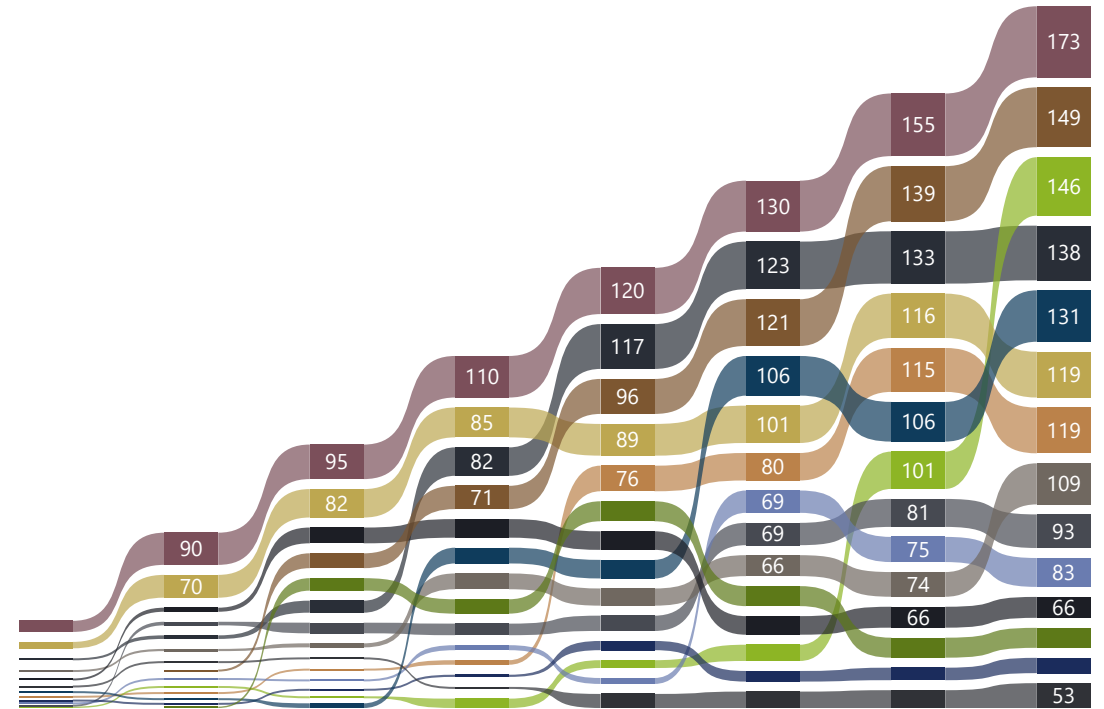

Name	1	2	3	4	5	6	7	8	Total
1 Gian Kamlesh	45	45	5	15	10	10	25	18	173
2 Raphael Zemp (N)	0	18	35	18	25	25	18	10	149
3 ↑ Annatina Reinhard (N)	3	10	2	5	18	18	45	45	146
4 ↓ André Grossenbacher (N)	25	4	18	35	35	6	10	5	138
5 ↑ Jonas von Flüe (A)	10	0	0	45	6	45	0	25	131
6 ↓ André Marquês	8	5	10	8	45	4	35	4	119
7 ↓ Fabian Rigert	35	35	12	3	4	12	15	3	119
8 ↑ Hervé Laville (N)	18	8	4	25	3	8	8	35	109
9 ↓ Athena Meier	4	25	15	2	8	15	12	12	93
10 ↓ David Naef	5	12	3	12	2	35	6	8	83
11 Peter Staub	15	15	25	6	0	0	5	0	66
12 Regina Markert (A)	0	3	45	4	12	0	0	0	64
13 Gisela Suppiger (N)	6	2	8	10	15	3	4	6	54
14 Veronika Barta	12	6	6	1	5	5	3	15	53

- André Grossenbacher (N)
- André Marquês
- Annatina Reinhard (N)
- Athena Meier
- David Naef
- Fabian Rigert
- Gian Kamlesh
- Gisela Suppiger (N)
- Hervé Laville (N)
- Jonas von Flüe (A)
- Peter Staub
- Raphael Zemp (N)
- Regina Markert (A)
- Veronika Barta

Name	1	%	#	2	%	#	3	%	#	4	%	#	5	%	#	6	%	#	7	%	#	8	%	#							
André Grossenbacher (N)	11350	65%	3	9260	50%	11	↓	13650	70%	4	↑	12990	70%	2	↑	13490	70%	2	→	8930	50%	9	↓	9130	50%	7	↑	8920	50%	10	↓
André Marquês	9360	55%	8	9600	55%	10	↓	10590	55%	7	↑	10350	60%	8	↓	14240	75%	1	↑	8140	45%	11	↓	11260	65%	2	↑	7520	45%	11	↓
Annatina Reinhard (N)	5160	30%	12	11130	60%	7	↑	8280	45%	13	↓	10230	60%	10	↑	12880	70%	4	↑	10890	60%	4	→	12650	70%	1	↑	12160	70%	1	→
Athena Meier	8050	45%	11	13080	70%	3	↑	12570	65%	5	↓	8270	45%	13	↓	11300	60%	8	↑	10090	55%	5	↑	9180	50%	6	↓	10060	55%	6	→
David Naef	8930	55%	10	11780	65%	6	↑	8480	45%	12	↓	10720	60%	6	↑	6230	35%	13	↓	11660	65%	2	↑	7910	45%	9	↓	9560	55%	8	↑
Fabian Rigert	12010	70%	2	13510	75%	2	→	10900	60%	6	↓	9610	55%	12	↓	7430	40%	11	↑	10040	55%	6	↑	10090	55%	5	↑	7170	40%	12	↓
Gian Kamlesh	13110	75%	1	13560	75%	1	→	9150	50%	10	↓	11340	65%	5	↑	12200	65%	7	↓	10030	55%	7	→	11230	60%	3	↑	10680	60%	4	↓
Gisela Suppiger (N)	9250	60%	9	7930	45%	13	↓	9390	50%	8	↑	10440	60%	7	↑	12790	70%	5	↑	8020	45%	12	↓	7500	45%	11	↑	9470	55%	9	↑
Hervé Laville (N)	11160	65%	4	10930	60%	8	↓	9120	50%	11	↓	11760	65%	3	↑	7270	40%	12	↓	9100	50%	8	↑	9020	50%	8	→	11790	65%	2	↑
Jonas von Flüe (A)	9640	55%	7	0	0%	14	↓	0	0%	14	→	15720	85%	1	↑	11050	60%	9	↓	12240	65%	1	↑	0	0%	13	↓	11740	65%	3	↑
Peter Staub	10210	60%	5	12230	70%	5	→	14040	75%	3	↑	10250	60%	9	↓	0	0%	14	↓	0	0%	13	↑	7840	45%	10	↑	0	0%	13	↓
Raphael Zemp (N)	0	0%	13	12620	70%	4	↑	14500	75%	2	↑	11680	65%	4	↓	12890	70%	3	↑	11610	65%	3	→	10650	60%	4	↓	9640	55%	7	↓
Regina Markert (A)	0	0%	13	8190	45%	12	↑	14830	75%	1	↑	9910	55%	11	↓	12260	65%	6	↑	0	0%	13	↓	0	0%	13	→	0	0%	13	→
Veronika Barta	10180	60%	6	10810	60%	9	↓	9310	50%	9	→	7110	40%	14	↓	10410	55%	10	↑	8300	45%	10	→	6280	35%	12	↓	10620	60%	5	↑