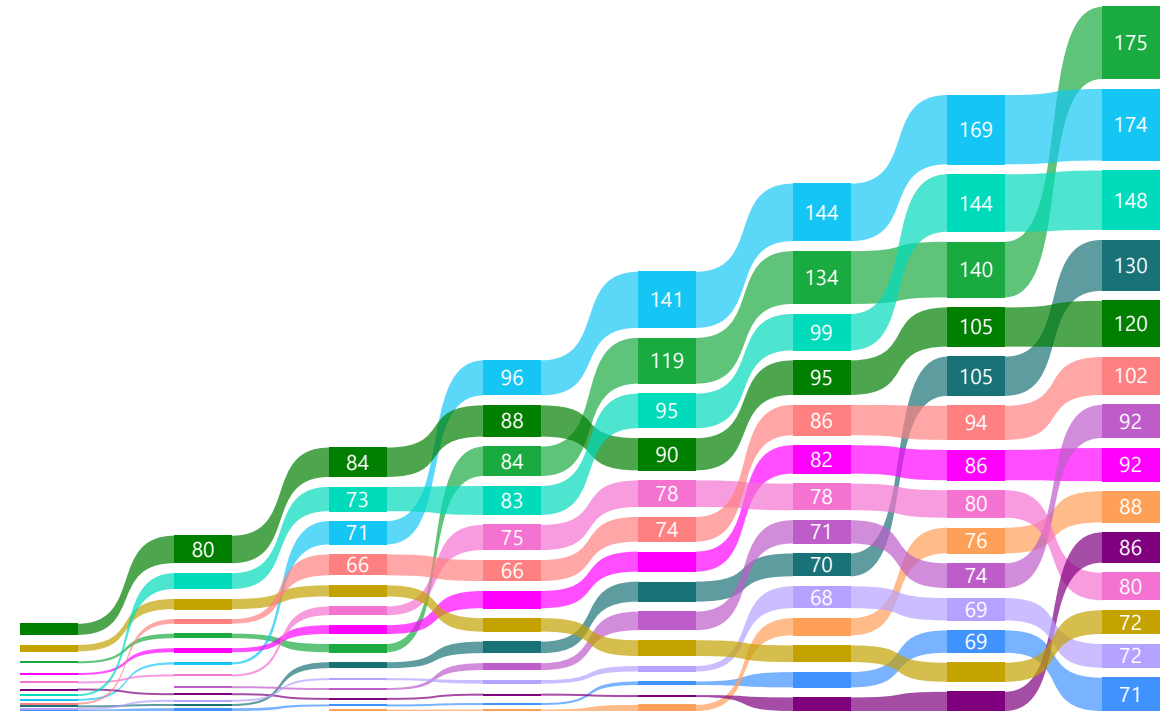

Name	1	2	3	4	5	6	7	8	Total
1 ↑ Andrin Altherr (N)	25	6	8	45	35	15	6	35	175
2 ↓ Angelo Marras (A)	8	18	45	25	45	3	25	5	174
3 ↓ Thomas Wälchli	10	45	18	10	12	4	45	4	148
4 ↑ Andi Stolz	5	4	25	12	18	6	35	25	130
5 ↓ Manuel Feer	45	35	4	4	2	5	10	15	120
6 Simon Luck (N)	6	25	35	0	8	12	8	8	102
7 ↑ Patrick Hauck (A)	0	15	6	15	25	10	3	18	92
8 ↓ Daniel Kunz	18	12	10	18	6	18	4	6	92
9 Claudia Lösch (A)	0	0	3	0	10	45	18	12	88
10 ↑ Philipp Rohrer (N)	12	2	0	6	1	8	12	45	86
11 ↓ Paul Roger Ratcliffe	15	10	15	35	3	0	2	0	80
12 ↓ Philippe Steiner	4	5	12	8	4	35	1	3	72
13 Richard Lattmann	35	8	2	5	5	2	5	10	72
14 ↓ Carl Drechsel	3	3	5	3	15	25	15	2	71

- Andi Stolz
- Andrin Altherr (N)
- Angelo Marras (A)
- Carl Drechsel
- Claudia Lösch (A)
- Daniel Kunz
- Manuel Feer
- Patrick Hauck (A)
- Paul Roger Ratcliffe
- Philipp Rohrer (N)
- Philippe Steiner
- Richard Lattmann
- Simon Luck (N)
- Thomas Wälchli

Name	1	%	#	2	%	#	3	%	#	4	%	#	5	%	#	6	%	#	7	%	#	8	%	#							
Andi Stolz	10440	60%	10	11050	60%	11	↓	14800	75%	3	↑	13590	75%	6	↓	13810	70%	4	↑	12640	70%	9	↓	12660	65%	2	↑	14590	80%	3	↓
Andrin Altherr (N)	14420	80%	3	12450	70%	9	↓	11780	65%	8	↑	19900	95%	1	↑	14820	80%	2	↓	13900	75%	5	↓	10530	60%	9	↓	15520	80%	2	↑
Angelo Marras (A)	11370	65%	8	13720	75%	4	↑	16410	85%	1	↑	14190	80%	3	↓	17390	90%	1	↑	10750	60%	12	↓	12400	70%	3	↑	11680	65%	10	↓
Carl Drechsel	9280	55%	12	10650	60%	12	→	11010	60%	10	↑	9910	55%	12	↓	13640	70%	5	↑	14890	80%	3	↑	11830	65%	5	↓	10700	60%	13	↓
Claudia Lösch (A)	0	0%	13	0	0%	14	↓	10200	55%	12	↑	0	0%	13	↓	12750	70%	7	↑	22630	100%	1	↑	12380	65%	4	↓	12830	70%	6	↓
Daniel Kunz	14180	80%	4	13410	70%	6	↓	12330	65%	7	↓	14180	75%	4	↑	12240	65%	9	↓	14860	80%	4	↑	9210	50%	11	↓	11970	65%	9	↑
Manuel Feer	20330	100%	1	14800	80%	2	↓	10970	60%	11	↓	9960	55%	11	→	11030	60%	13	↓	12570	70%	10	↑	11500	65%	7	↑	13570	75%	5	↑
Patrick Hauck (A)	0	0%	13	13710	80%	5	↑	11230	65%	9	↓	13930	85%	5	↑	14230	75%	3	↑	13240	80%	7	↓	9100	55%	12	↓	14570	85%	4	↑
Paul Roger Ratcliffe	13530	75%	5	13200	70%	7	↓	13600	70%	5	↑	17180	90%	2	↑	11090	60%	12	↓	0	0%	14	↓	9070	50%	13	↑	0	0%	14	↓
Philipp Rohrer (N)	12100	70%	6	9280	50%	13	↓	0	0%	14	↓	11820	65%	9	↑	8380	45%	14	↓	12880	70%	8	↑	11550	65%	6	↑	16310	85%	1	↑
Philippe Steiner	10390	60%	11	11990	65%	10	↑	12690	65%	6	↑	12910	70%	8	↓	11110	60%	11	↓	16670	85%	2	↑	8180	45%	14	↓	10920	60%	12	↑
Richard Lattmann	14460	85%	2	12720	70%	8	↓	8650	45%	13	↓	10510	60%	10	↑	11480	60%	10	→	9100	50%	13	↓	9700	55%	10	↑	12640	75%	7	↑
Simon Luck (N)	10470	65%	9	14650	80%	3	↑	14880	80%	2	↑	0	0%	13	↓	12740	70%	8	↑	13380	75%	6	↑	11330	60%	8	↓	12010	65%	8	→
Thomas Wälchli	11750	70%	7	16120	85%	1	↑	13880	75%	4	↓	13230	75%	7	↓	12890	75%	6	↑	12120	70%	11	↓	16330	85%	1	↑	11520	70%	11	↓