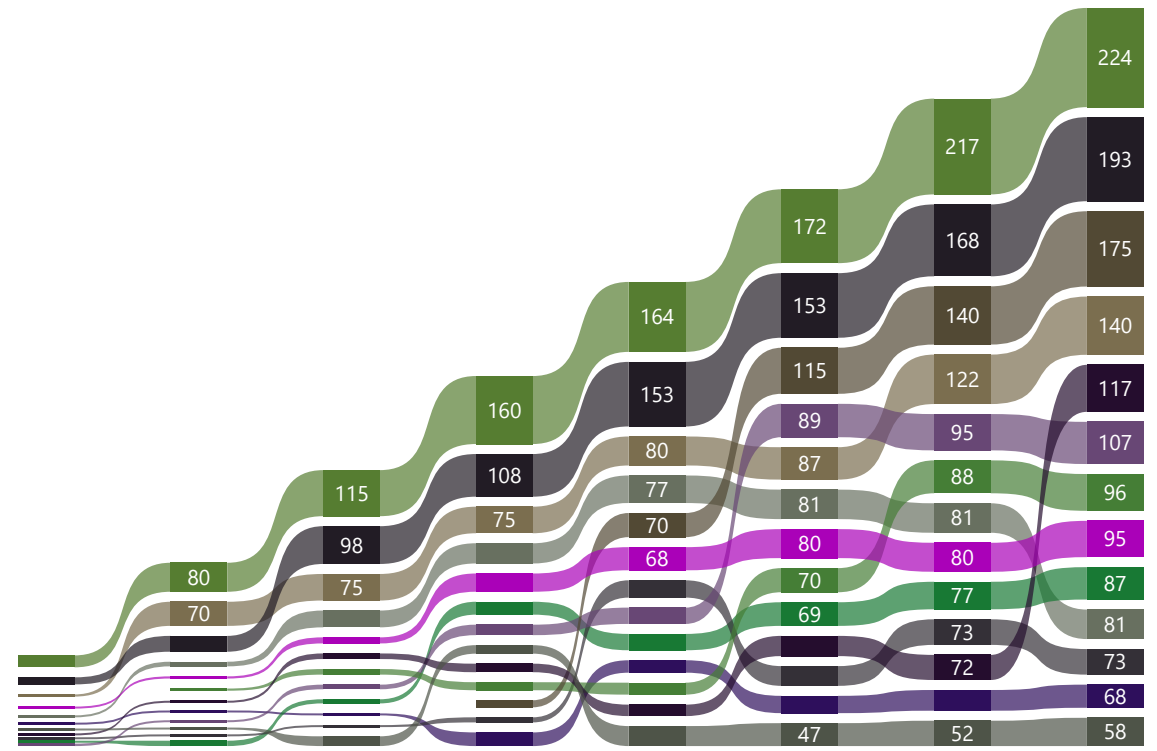

Name	1	2	3	4	5	6	7	8	Total
1 Julian Steiner (A)	45	35	35	45	4	8	45	7	224
2 Grace Nguyen	35	18	45	10	45	0	15	25	193
3 Sam Klein (N)	0	0	0	35	35	45	25	35	175
4 Brigitte Frutiger	25	45	5	0	5	7	35	18	140
5 ↑ Séverine Bertholet	8	12	12	6	6	18	10	45	117
6 ↓ Michael Röthlin	5	10	15	12	12	35	6	12	107
7 ↓ Raphael Jaggi	0	25	7	5	8	25	18	8	96
8 Thomas Tschumi	18	7	8	25	10	12	0	15	95
9 Karin Dincic-Walcher	6	5	18	18	7	15	8	10	87
10 ↓ Daniela von Arx	15	15	25	7	15	4	0	0	81
11 ↓ Luc Gurtner	7	6	10	8	25	5	12	0	73
12 Elena Riebli	12	8	4	4	18	10	7	5	68
13 Silvia Maissen	10	4	6	18	3	6	5	6	58
14 Clarissa Imoberdorf	0	0	0	0	0	0	0	0	0
14 Toni Kägi (A)	0	0	0	0	0	0	0	0	0

- Brigitte Frutiger
- Clarissa Imoberdorf
- Daniela von Arx
- Elena Riebli
- Grace Nguyen
- Julian Steiner (A)
- Karin Dincic-Walcher
- Luc Gurtner
- Michael Röthlin
- Raphael Jaggi
- Sam Klein (N)
- Séverine Bertholet
- Silvia Maissen
- Thomas Tschumi
- Toni Kägi (A)

Name	1	%	#	2	%	#	3	%	#	4	%	#	5	%	#	6	%	#	7	%	#	8	%	#								
Brigitte Frutiger	9040	65%	3	13560	80%	1	↑	7170	40%	11	↓	0	0%	13	↓	6850	40%	11	↑	7730	50%	9	↑	9140	55%	2	↑	11110	70%	4	↓	
Clarissa Imoberdorf	0	0%	12	0	0%	13	↓	0	0%	13	→	0	0%	13	→	0	0%	14	↓	0	0%	13	↑	0	0%	12	↑	0	0%	12	→	
Daniela von Arx	9000	60%	5	10430	60%	5	→	10280	55%	3	↑	8210	50%	9	↓	10230	55%	5	↑	5880	35%	12	↓	0	0%	12	→	0	0%	12	→	
Elena Riebli	8860	55%	6	9540	55%	8	↓	4880	25%	12	↓	5280	30%	12	→	11600	60%	4	↑	9600	55%	7	↓	6310	35%	9	↓	6860	40%	11	↓	
Grace Nguyen	11130	60%	2	11260	65%	4	↓	14060	70%	1	↑	9540	55%	7	↓	13880	75%	1	↑	0	0%	13	0	0%	7360	40%	5	↑	11750	70%	3	↑
Julian Steiner (A)	13310	80%	1	13230	70%	2	↓	12230	65%	2	→	17630	90%	1	↑	6350	35%	12	↓	8150	45%	8	↑	10430	60%	1	↑	8280	45%	9	↓	
Karin Dincic-Walcher	5830	35%	10	6980	40%	11	↓	10000	55%	4	↑	9860	55%	4	→	8410	45%	9	↓	10010	55%	5	↑	6390	35%	8	↓	8970	50%	7	↑	
Luc Gurtner	5910	35%	9	7250	40%	10	↓	9250	50%	7	↑	8790	50%	8	↓	11830	65%	3	↑	7330	40%	11	↓	7280	40%	6	↑	0	0%	12	↓	
Michael Röthlin	3750	20%	11	10130	55%	7	↑	9580	50%	5	↑	9830	55%	6	↓	10210	55%	6	→	11570	65%	2	↑	6290	35%	10	↓	9090	50%	6	↑	
Raphael Jaggi	0	0%	12	12100	70%	3	↑	8090	45%	9	↓	5840	35%	11	↓	9100	50%	8	↑	10950	65%	3	↑	8460	50%	4	↓	8390	50%	8	↓	
Sam Klein (N)	0	0%	12	0	0%	13	↓	0	0%	13	→	13150	70%	2	↑	13330	70%	2	→	12050	65%	1	↑	8830	50%	3	↓	12320	75%	2	↑	
Séverine Bertholet	6870	40%	8	10200	55%	6	↑	9280	50%	6	→	7990	45%	10	↓	8310	45%	10	→	10040	55%	4	↑	6420	35%	7	↓	12770	70%	1	↑	
Silvia Maissen	8560	55%	7	6600	40%	12	↓	7810	45%	10	↑	9860	60%	4	↑	4290	30%	13	↓	7670	45%	10	↑	6060	40%	11	↓	7960	50%	10	↑	
Thomas Tschumi	9010	55%	4	8750	50%	9	↓	9060	50%	8	↑	10580	60%	3	↑	10050	55%	7	↓	10000	55%	6	↑	0	0%	12	↓	10520	60%	5	↑	
Toni Kägi (A)	0	0%	12	0	0%	13	↓	0	0%	13	→	0	0%	13	→	0	0%	14	↓	0	0%	13	↑	0	0%	12	↑	0	0%	12	→