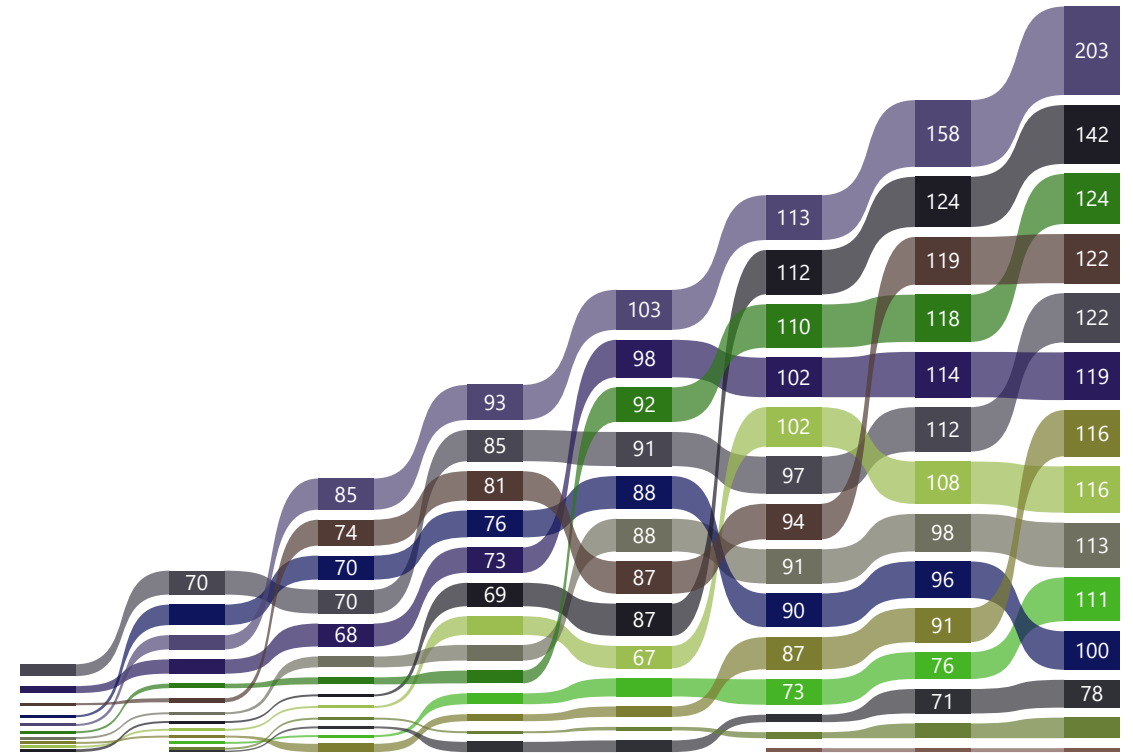

Name	1	2	3	4	5	6	7	8	Total
1 Simon Kaufmann	15	35	35	8	10	10	45	45	203
2 Marius Müller (N)	6	10	8	45	18	25	12	18	142
3 ↑ Nathalie Wüthrich	12	18	5	12	45	18	8	6	124
4 ↓ Valentin Züsli	25	4	45	7	6	7	25	3	122
5 ↑ Alain Burtschi	45	25	0	15	6	6	15	10	122
6 ↓ Esther Lagler	35	15	18	5	25	4	12	5	119
7 ↑ Martin Kumli (A)	8	5	4	18	7	45	4	25	116
8 ↓ Beatrice Racine	7	7	10	35	8	35	6	8	116
9 ↓ Irena Rullo (A)	10	8	25	10	35	3	7	15	113
10 ↑ Abhijatha Tripti	0	12	6	25	15	15	3	35	111
11 ↓ Manuela Schwegler (A)	18	45	7	6	12	2	6	4	100
12 Peter Wüthrich	0	3	15	3	3	12	35	7	78
13 Steffi Burtschi	0	6	12	4	6	5	18	12	63
14 Davide Maggipinto	0	0	0	0	0	8	0	0	8
15 Alina Bösiger	0	0	0	0	0	0	0	0	0

- Abhijatha Tripti
- Alain Burtschi
- Alina Bösiger
- Beatrice Racine
- Davide Maggipinto
- Esther Lagler
- Irena Rullo (A)
- Manuela Schwegler (A)
- Marius Müller (N)
- Martin Kumli (A)
- Nathalie Wüthrich
- Peter Wüthrich
- Simon Kaufmann
- Steffi Burtschi
- Valentin Züsli

Name	1	%	#	2	%	#	3	%	#	4	%	#	5	%	#	6	%	#	7	%	#	8	%	#							
Abhijatha Tripti	0	0%	11	9700	55%	6	↑	7090	40%	10	↓	9700	60%	3	↑	10180	55%	5	↓	10000	60%	5	→	5210	30%	13	↓	10540	65%	2	↑
Alain Burtschi	13180	75%	1	11040	60%	3	↓	0	0%	13	↓	9650	55%	5	↑	7430	40%	10	↓	8250	45%	10	→	9040	50%	5	↑	8970	50%	7	↓
Alina Bösiger	0	0%	11	0	0%	14	↓	0	0%	13	↑	0	0%	14	↓	0	0%	14	→	0	0%	15	↓	0	0%	14	↑	0	0%	14	→
Beatrice Racine	7090	45%	9	8680	50%	9	→	9550	50%	7	↑	9980	60%	2	↑	9470	50%	8	↓	12500	70%	2	↑	7010	40%	10	↓	8780	50%	8	↑
Davide Maggipinto	0	0%	11	0	0%	14	↓	0	0%	13	↑	0	0%	14	↓	0	0%	14	→	9460	55%	8	↑	0	0%	14	↓	0	0%	14	→
Esther Lagler	11120	65%	2	10050	55%	5	↓	11320	60%	4	↑	7910	45%	11	↓	11010	60%	3	↑	7240	40%	12	↓	8870	50%	6	↑	7690	45%	11	↓
Irena Rullo (A)	8660	60%	7	8950	50%	8	↓	11470	65%	3	↑	8490	50%	7	↓	12840	70%	2	↑	7180	40%	13	↓	8580	50%	9	↑	9480	55%	5	↑
Manuela Schwegler (A)	9930	60%	4	11920	65%	1	↑	7210	40%	9	↓	7970	45%	10	↓	10160	55%	6	↑	6210	35%	14	↓	7010	40%	10	↑	6940	40%	12	↓
Marius Müller (N)	2380	15%	10	9640	55%	7	↑	7300	40%	8	↓	14730	85%	1	↑	10820	60%	4	↓	11520	65%	3	↑	8870	50%	6	↓	9660	55%	4	↑
Martin Kumli (A)	8320	50%	8	8130	45%	11	↓	5550	30%	12	↓	9660	55%	4	↑	7440	40%	9	↓	13870	80%	1	↑	6200	35%	12	↓	9810	55%	3	↑
Nathalie Wüthrich	8670	55%	6	10620	60%	4	↑	7050	40%	11	↓	9460	55%	6	↑	13120	75%	1	↑	10590	60%	4	↓	8840	50%	8	↓	7770	45%	10	↓
Peter Wüthrich	0	0%	11	5300	30%	13	↓	10210	55%	5	↑	6520	40%	13	↓	5990	35%	13	→	9830	55%	6	↑	11190	65%	2	↑	8230	50%	9	↓
Simon Kaufmann	8700	55%	5	11370	65%	2	↑	13870	70%	2	→	8390	50%	8	↓	9570	50%	7	↑	9550	55%	7	→	13820	75%	1	↑	11720	70%	1	→
Steffi Burtschi	0	0%	11	8340	45%	10	↑	9800	50%	6	↑	7190	40%	12	↓	7430	40%	10	↑	7460	40%	11	↓	9060	50%	4	↑	9000	50%	6	↓
Valentin Züsli	10400	60%	3	8020	45%	12	↓	14780	70%	1	↑	8310	45%	9	↓	7430	40%	10	↓	9260	50%	9	↑	10050	55%	3	↑	5360	30%	13	↓