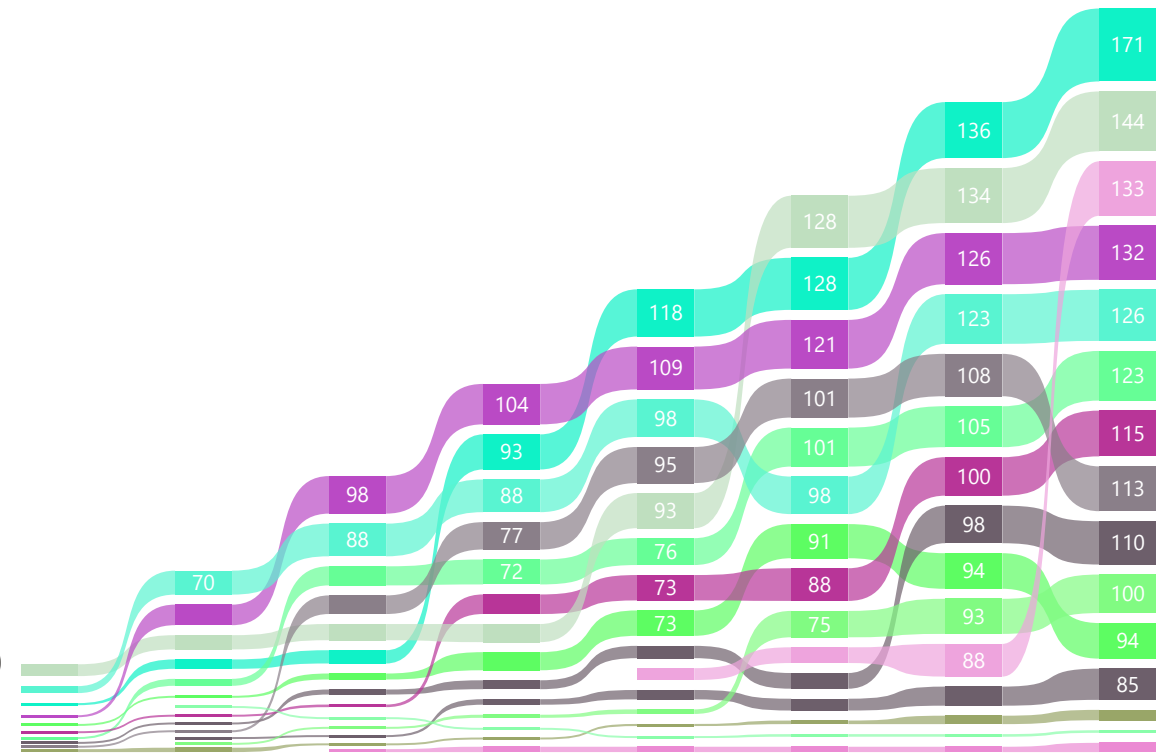

Name	1	2	3	4	5	6	7	8	Total
1 Christian Brunner	25	15	8	45	25	10	8	35	171
2 Manuela Bhend	45	5	4	4	35	35	6	10	144
3 ↑ Thomas Krutzler (N)	0	0	0	0	45	8	35	45	133
4 ↓ Martin Ernst	18	45	35	6	5	12	5	6	132
5 ↓ Oskar Eugster (A)	35	35	18	0	10	0	25	3	126
6 Esther Naef	10	25	25	12	4	25	4	18	123
7 Manuel Stocker	12	4	10	35	12	15	12	15	115
8 ↓ Silvie Jenny	7	7	45	18	18	6	7	5	113
9 ↓ Christian Krebs (A)	8	8	15	8	7	7	45	12	110
10 Moritz Krebs (A)	0	10	7	10	3	45	18	7	100
11 ↓ Beat Rölli	15	6	12	25	15	18	3	0	94
12 Martina Krebs (A)	0	12	5	15	8	5	15	25	85
13 Jennifer Krebs	6	3	3	7	6	3	10	4	42
14 Uwe Gort	0	18	2	0	2	4	0	0	26
15 David Lüthold	0	0	6	5	0	0	0	8	19

- Beat Rölli
- Christian Brunner
- Christian Krebs (A)
- David Lüthold
- Esther Naef
- Jennifer Krebs
- Manuel Stocker
- Manuela Bhend
- Martin Ernst
- Martina Krebs (A)
- Moritz Krebs (A)
- Oskar Eugster (A)
- Silvie Jenny
- Thomas Krutzler (N)
- Uwe Gort

Name	1	%	#	2	%	#	3	%	#	4	%	#	5	%	#	6	%	#	7	%	#	8	%	#							
Beat Rölli	9900	60%	5	8700	50%	10	↓	11520	60%	6	↑	10650	65%	3	↑	11260	60%	5	↓	12270	70%	4	↑	6060	35%	13	↓	0	0%	14	↓
Christian Brunner	11000	65%	3	10900	60%	5	↓	9340	50%	8	↓	14430	80%	1	↑	11850	65%	3	↓	11030	60%	7	↓	7910	45%	8	↓	11740	65%	2	↑
Christian Krebs (A)	9260	55%	8	10210	55%	8	→	11600	60%	5	↑	9790	55%	8	↓	8630	45%	9	↓	9960	55%	9	→	10890	60%	1	↑	9560	55%	6	↓
David Lüthold	0	0%	11	0	0%	14	↓	8350	45%	10	↑	8610	50%	11	↓	0	0%	15	↓	0	0%	14	↑	0	0%	14	→	8980	55%	8	↑
Esther Naef	9270	55%	7	12000	65%	3	↑	12130	65%	3	→	10370	60%	6	↓	8010	45%	12	↓	12640	70%	3	↑	6880	40%	12	↓	10900	65%	4	↑
Jennifer Krebs	3650	20%	10	6300	35%	13	↓	6500	35%	13	→	8800	50%	9	↑	8490	45%	10	↓	6450	35%	13	↓	8070	45%	7	↑	5300	30%	12	↓
Manuel Stocker	9340	55%	6	8290	45%	12	↓	10260	55%	7	↑	11510	65%	2	↑	9220	50%	6	↓	11590	65%	5	↑	8840	50%	6	↓	9780	55%	5	↑
Manuela Bhend	11270	65%	1	8410	45%	11	↓	7700	40%	12	↓	8020	45%	12	→	12170	65%	2	↑	12970	70%	2	→	7430	40%	10	↓	9230	50%	7	↑
Martin Ernst	10450	65%	4	12640	70%	1	↑	13560	75%	2	↓	8630	50%	10	↓	8030	45%	11	↓	11500	65%	6	↑	7410	45%	11	↓	7670	45%	10	↑
Martina Krebs (A)	0	0%	11	10870	60%	6	↑	8130	45%	11	↓	10400	60%	5	↑	9050	50%	8	↓	8880	50%	11	↓	9010	50%	5	↑	11730	65%	3	↑
Moritz Krebs (A)	0	0%	11	10250	55%	7	↑	8480	45%	9	↓	10090	55%	7	↑	6490	35%	13	↓	13390	70%	1	↑	9270	50%	4	↓	8130	45%	9	↓
Oskar Eugster (A)	11110	65%	2	12570	70%	2	→	11790	65%	4	↓	0	0%	13	↓	9070	50%	7	↑	0	0%	14	↓	9880	55%	3	↑	830	5%	13	↓
Silvie Jenny	4880	30%	9	9540	55%	9	→	14480	75%	1	↑	10630	60%	4	↓	11310	65%	4	→	9800	55%	10	↓	7860	45%	9	↑	6640	40%	11	↓
Thomas Krutzler (N)	0	0%	11	0	0%	14	↓	0	0%	15	↓	0	0%	13	↑	15500	80%	1	↑	10150	55%	8	↓	10120	55%	2	↑	12950	70%	1	↑
Uwe Gort	0	0%	11	11340	65%	4	↑	1750	10%	14	↓	0	0%	13	↑	6280	35%	14	↓	6980	40%	12	↑	0	0%	14	↓	0	0%	14	→