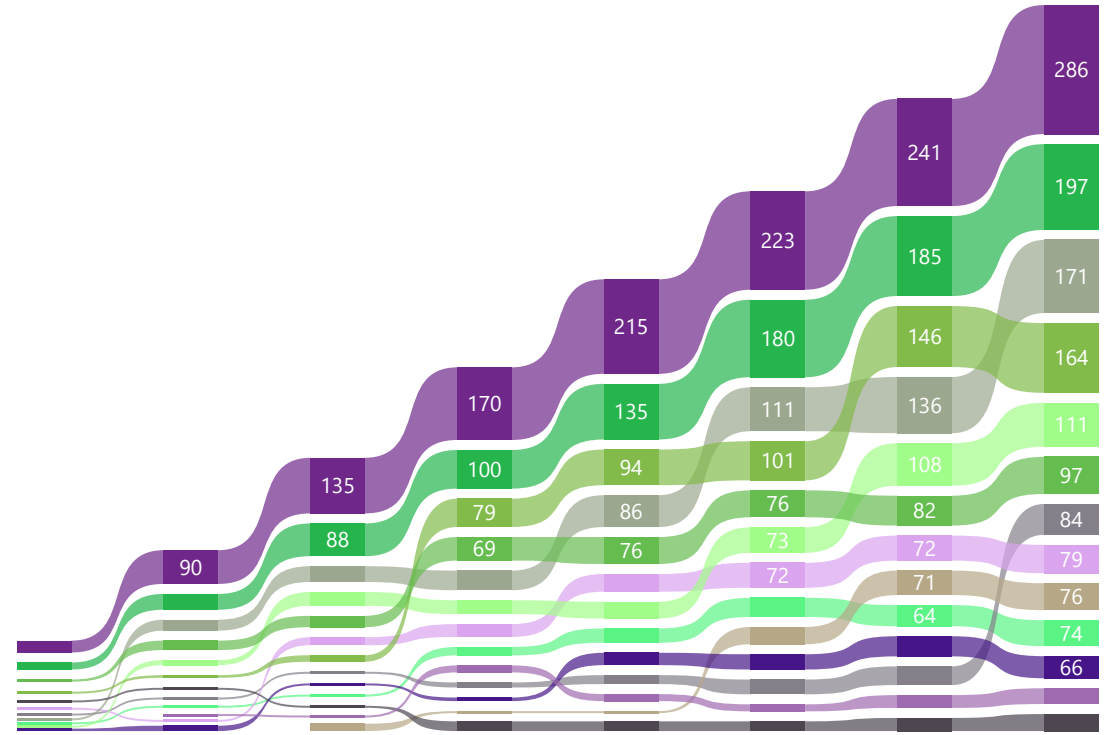

Name	1	2	3	4	5	6	7	8	Total
1 Lukas Heutschi	45	45	45	35	45	8	18	45	286
2 Querida Long (A)	35	18	35	12	35	45	5	12	197
3 ↑ Marco Gadmer	8	35	10	8	25	25	25	35	171
4 ↓ Peter Nydegger (A)	18	8	8	45	15	7	45	18	164
5 Janick Wetterwald	6	25	18	0	6	18	35	3	111
6 Therese Elisabeth Müller	25	15	4	25	7	0	6	15	97
7 ↑ Caroline Wyss (A)	10	7	7	7	8	12	8	25	84
8 ↓ Dominic Dahinden	12	0	25	10	10	15	0	7	79
9 ↓ Jann Gadmer (N)	0	0	15	6	0	35	15	5	76
10 ↓ Beatrice Epper	7	10	6	15	12	10	4	10	74
11 ↓ Martina Rohrer	5	6	12	5	18	6	10	4	66
12 Roger Scherrer	0	12	5	18	0	0	12	6	53
13 Rahel Püschel	15	5	0	0	0	0	7	8	35
14 Beat Steiner	0	0	0	0	0	0	0	0	0
14 Patrik Schär	0	0	0	0	0	0	0	0	0

- Beat Steiner
- Beatrice Epper
- Caroline Wyss (A)
- Dominic Dahinden
- Janick Wetterwald
- Jann Gadmer (N)
- Lukas Heutschi
- Marco Gadmer
- Martina Rohrer
- Patrik Schär
- Peter Nydegger (A)
- Querida Long (A)
- Rahel Püschel
- Roger Scherrer
- Therese Elisabeth Müller

Name	1	%	#	2	%	#	3	%	#	4	%	#	5	%	#	6	%	#	7	%	#	8	%	#							
Beat Steiner	0	0%	12	0	0%	12	→	0	0%	13	↓	0	0%	12	↑	0	0%	11	→	0	0%	13	↓	0	0%	14	↓				
Beatrice Epper	6970	50%	9	9120	60%	7	↑	8260	50%	10	↓	8720	55%	5	↑	9420	55%	6	↓	8300	50%	7	↓	1620	10%	12	↓	9220	60%	7	↑
Caroline Wyss (A)	7520	50%	7	8590	50%	9	↓	8790	50%	9	→	8080	50%	9	→	7920	45%	8	↑	8650	50%	6	↑	5880	35%	8	↓	9940	60%	3	↑
Dominic Dahinden	7540	50%	6	0	0%	12	↓	11060	60%	3	↑	8620	50%	7	↓	8850	50%	7	→	8690	50%	5	↑	0	0%	13	↓	8740	55%	9	↑
Janick Wetterwald	6260	35%	10	10910	60%	3	↑	10690	55%	4	↓	0	0%	12	↓	6580	35%	10	↑	10120	55%	4	↑	11970	65%	2	↑	7740	45%	13	↓
Jann Gadmer (N)	0	0%	12	0	0%	12	→	10490	55%	5	↑	8000	45%	10	↓	0	0%	11	↓	11450	65%	2	↑	7280	40%	5	↓	7900	45%	11	↓
Lukas Heutschi	11370	65%	1	12090	65%	1	→	13430	70%	1	→	11990	65%	2	↓	14390	75%	1	↑	7340	40%	8	↓	11940	65%	4	↑	12970	70%	1	↑
Marco Gadmer	7150	40%	8	11230	60%	2	↑	9520	50%	7	↓	8240	45%	8	↓	10540	55%	3	↑	10150	55%	3	→	11950	65%	3	→	11940	65%	2	↑
Martina Rohrer	1550	10%	11	7840	45%	10	↑	9530	50%	6	↑	5900	35%	11	↓	10100	55%	4	↑	4610	25%	10	↓	6070	35%	7	↑	7810	45%	12	↓
Patrik Schär	0	0%	12	0	0%	12	→	0	0%	13	↓	0	0%	12	↑	0	0%	11	↑	0	0%	11	→	0	0%	13	↓	0	0%	14	↓
Peter Nydegger (A)	9150	60%	4	8690	50%	8	↓	9110	50%	8	→	12190	70%	1	↑	9470	55%	5	↓	6880	40%	9	↓	12840	75%	1	↑	9790	60%	4	↓
Querida Long (A)	10960	65%	2	10320	60%	4	↓	11440	60%	2	↑	8660	50%	6	↓	13950	75%	2	↑	11910	65%	1	↑	2740	15%	11	↓	9610	55%	6	↑
Rahel Püschel	7870	50%	5	4280	25%	11	↓	0	0%	13	↓	0	0%	12	↑	0	0%	11	↑	0	0%	11	→	5820	35%	9	↑	9140	55%	8	↑
Roger Scherrer	0	0%	12	9250	50%	6	↑	7730	40%	11	↓	11650	65%	4	↑	0	0%	11	↓	0	0%	11	→	6350	35%	6	↑	8710	50%	10	↓
Therese Elisabeth Müller	9890	60%	3	10020	55%	5	↓	5550	30%	12	↓	11730	65%	3	↑	7200	40%	9	↓	0	0%	11	↓	5520	30%	10	↑	9660	55%	5	↑