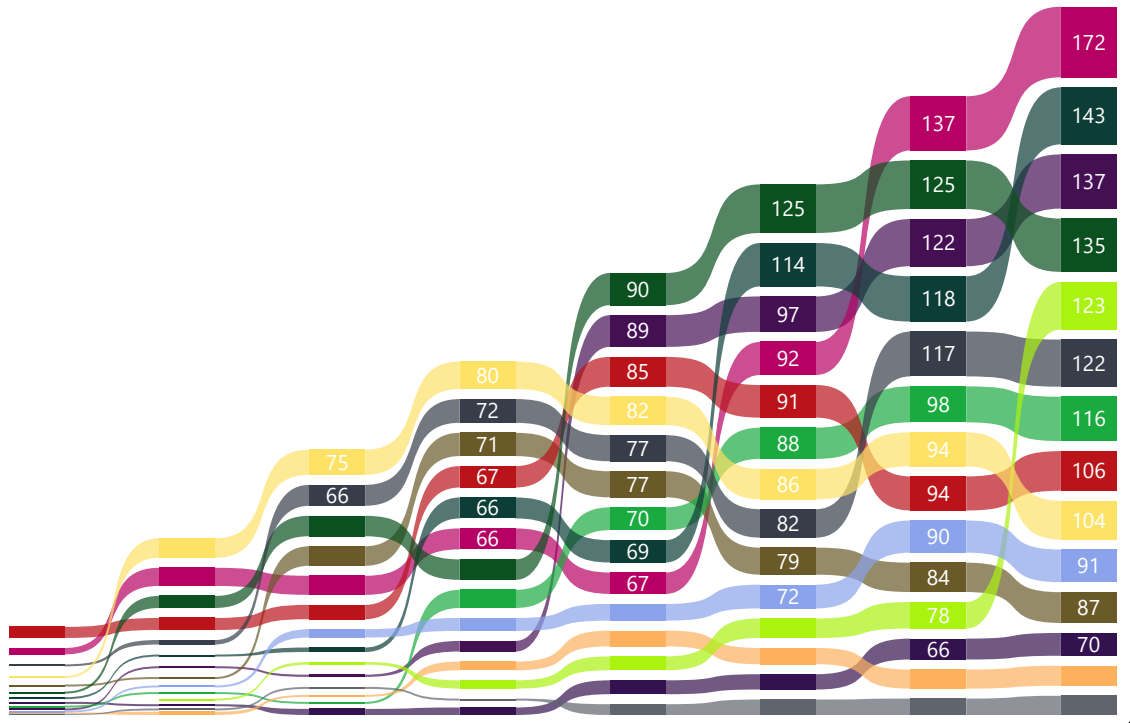

Name	1	2	3	4	5	6	7	8	Total
1 Brigitta Huggel (N)	35	25	2	4	1	25	45	35	172
2 ↑ Lucas Orellano	10	15	6	35	3	45	4	25	143
3 Barbara Fritschi	5	18	3	18	45	8	25	15	137
4 ↓ Marco Haller (A)	12	35	18	0	25	35	0	10	135
5 ↑ Monika Sarbach	0	12	15	12	12	12	15	45	123
6 ↓ Melk von Flüe	25	6	35	6	5	5	35	5	122
7 ↓ Daniel Hasler	6	8	1	45	10	18	10	18	116
8 ↓ Hans Minder	45	2	5	15	18	6	3	12	106
9 ↓ Tizian Zumthurm	18	45	12	5	2	4	8	10	104
10 ↓ Till Odermatt	4	10	25	10	8	15	18	1	91
11 ↓ Christian Müller (A)	15	3	45	8	6	2	5	3	87
12 Charlie Sarbach (N)	8	1	4	3	35	3	12	4	70
13 Michael Sauer	3	4	8	25	15	1	6	2	64
14 Patrick Nydegger (N)	2	5	10	2	4	10	2	6	41

- Barbara Fritschi
- Brigitta Huggel (N)
- Charlie Sarbach (N)
- Christian Müller (A)
- Daniel Hasler
- Hans Minder
- Lucas Orellano
- Marco Haller (A)
- Melk von Flüe
- Michael Sauer
- Monika Sarbach
- Patrick Nydegger (N)
- Till Odermatt
- Tizian Zumthurm

Name	1	%	#	2	%	#	3	%	#	4	%	#	5	%	#	6	%	#	7	%	#	8	%	#							
Barbara Fritschi	8860	50%	10	13050	70%	4	↑	8360	45%	12	↓	12880	70%	4	↑	16770	85%	1	↑	11790	65%	8	↓	11830	65%	3	↑	11780	65%	5	↓
Brigitta Huggel (N)	14130	75%	2	13680	80%	3	↓	8350	45%	13	↓	10980	65%	11	↑	8050	45%	14	↓	13290	75%	3	↑	12110	70%	1	↑	13510	80%	2	↓
Charlie Sarbach (N)	11450	65%	8	9230	50%	14	↓	10380	55%	11	↑	8980	50%	12	↓	13220	70%	2	↑	10040	55%	12	↓	10110	55%	6	↑	9180	50%	11	↓
Christian Müller (A)	11940	70%	5	9650	55%	12	↓	15360	80%	1	↑	12590	70%	8	↓	10300	55%	9	↓	9710	55%	13	↓	8840	50%	10	↑	8750	50%	12	↓
Daniel Hasler	10810	65%	9	11860	65%	8	↑	8160	45%	14	↓	14500	80%	1	↑	12070	65%	7	↓	12590	70%	4	↑	10040	55%	7	↓	12540	70%	4	↑
Hans Minder	14850	85%	1	9480	55%	13	↓	10610	60%	10	↑	12820	70%	5	↑	12340	65%	4	↑	11340	65%	9	↓	7770	45%	12	↓	11660	70%	6	↑
Lucas Orellano	11500	65%	7	12020	65%	5	↑	11130	60%	9	↓	14200	75%	2	↑	9140	50%	12	↓	15050	80%	1	↑	8320	45%	11	↓	12870	70%	3	↑
Marco Haller (A)	11760	70%	6	13780	75%	2	↑	14400	75%	4	↓	0	0%	14	↓	13150	70%	3	↑	13760	75%	2	↑	0	0%	14	↓	10740	60%	7	↑
Melk von Flüe	12430	70%	3	11300	60%	9	↓	14450	75%	2	↑	12210	65%	9	↓	9530	50%	10	↓	11170	60%	10	→	12060	65%	2	↑	10040	55%	10	↓
Michael Sauer	7150	40%	12	10290	55%	11	↑	11380	60%	8	↑	14020	75%	3	↑	12180	65%	5	↓	8330	45%	14	↓	9100	50%	9	↑	7250	40%	13	↓
Monika Sarbach	0	0%	14	11920	65%	6	↑	13560	70%	5	↑	12810	70%	6	↓	12150	65%	6	→	12000	65%	6	→	10790	60%	5	↑	15950	80%	1	↑
Patrick Nydegger (N)	6620	40%	13	10760	60%	10	↑	11910	65%	7	↑	8950	50%	13	↓	9320	50%	11	↑	11810	65%	7	↑	6150	35%	13	↓	10450	60%	9	↑
Till Odermatt	8450	50%	11	11910	65%	7	↑	14420	75%	3	↑	12730	70%	7	↓	12020	65%	8	↓	12160	65%	5	↑	10940	60%	4	↑	6420	35%	14	↓
Tizian Zumthurm	12230	70%	4	15930	85%	1	↑	12160	65%	6	↓	11570	65%	10	↓	8170	45%	13	↓	10970	60%	11	↑	9580	55%	8	↑	10740	60%	7	↑